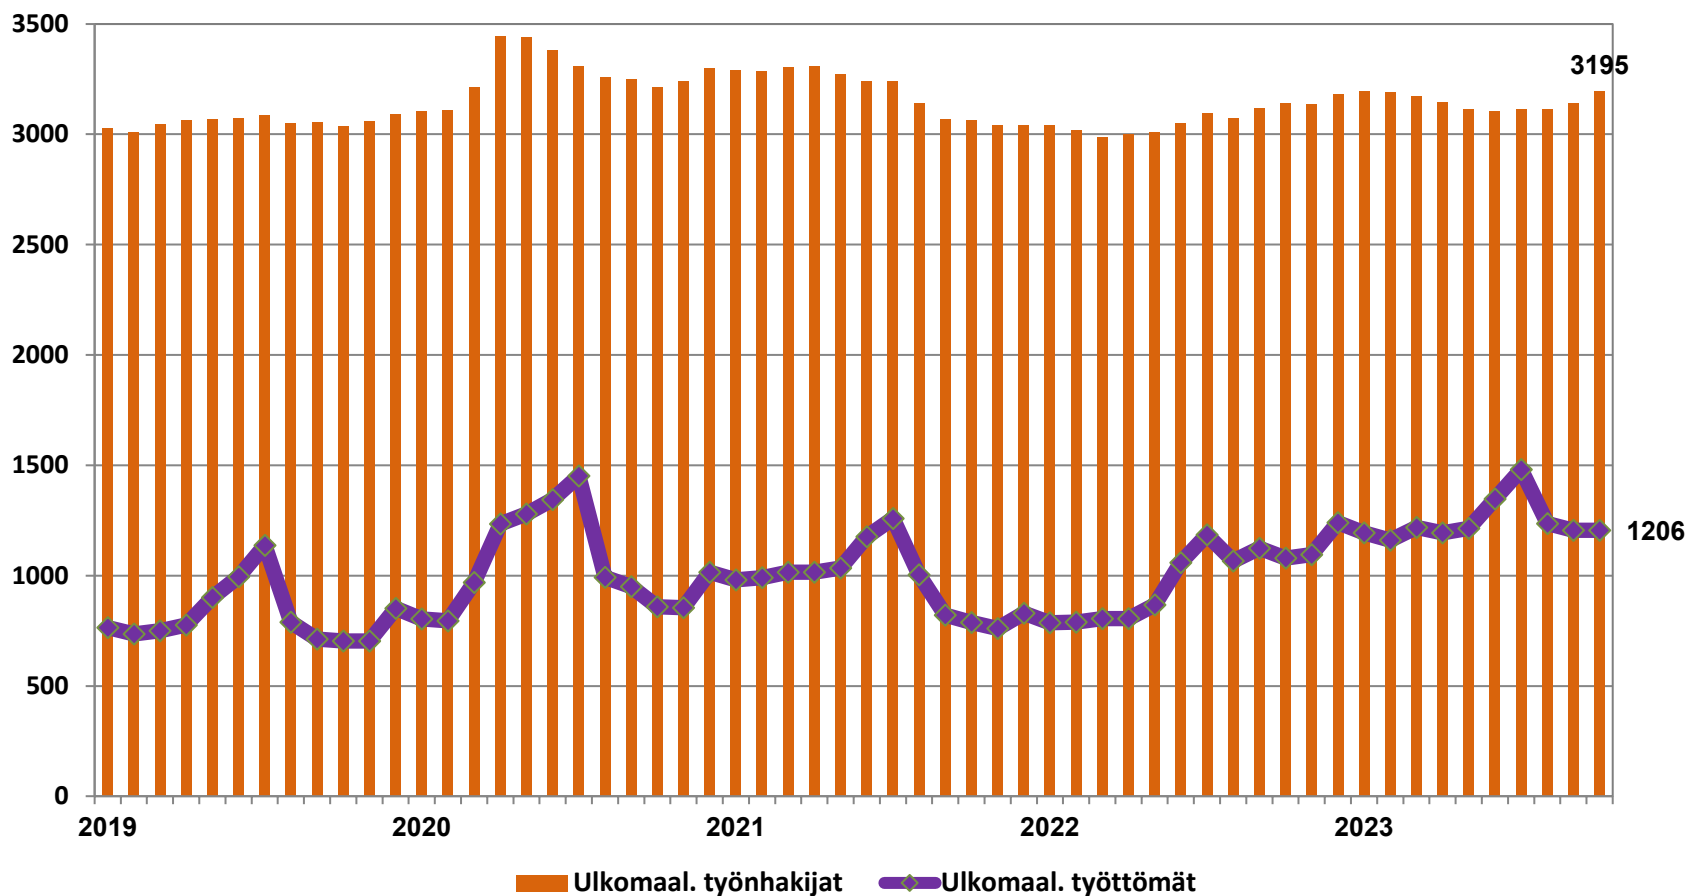

Työttömyysasteet (%) kunnittain - lokakuu 2022 ja 2023

Alle 25-vuotiaat työttömät työnhakijat kuukausittain Pohjois-Pohjanmaalla 1/2019-10/2023

Alle 25-v. työttömien %-osuus alle 25-v. työvoimasta seuduittain – lokakuu 2023 (”Nuorisotyöttömyysaste”)

Pitkäaikaistyöttömät Pohjois-Pohjanmaalla kuukausittain 1/2019-10/2023

Pitkäaikaistyöttömät sukupuolen mukaan Pohjois-Pohjanmaalla - lokakuu 2022 ja 2023

Ulkomaalaiset työnhakijat Pohjois-Pohjanmaalla kuukausittain 1/2019-10/2023