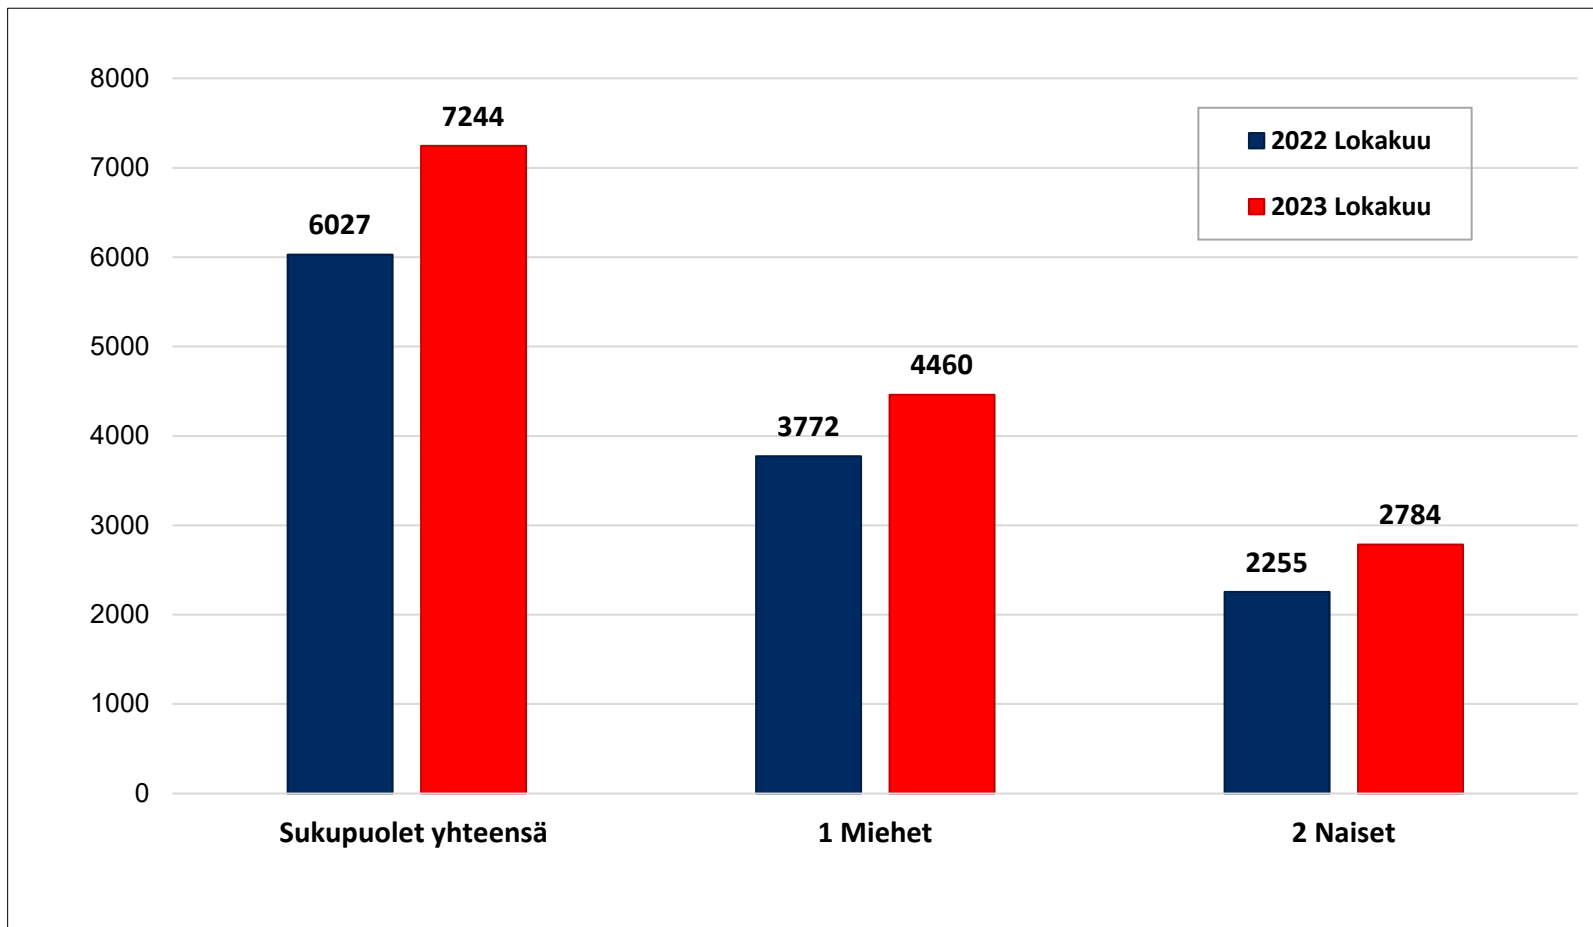

Pitkäaikaistyöttömät sukupuolen mukaan Pohjois-Pohjanmaalla - lokakuu 2022 ja 2023