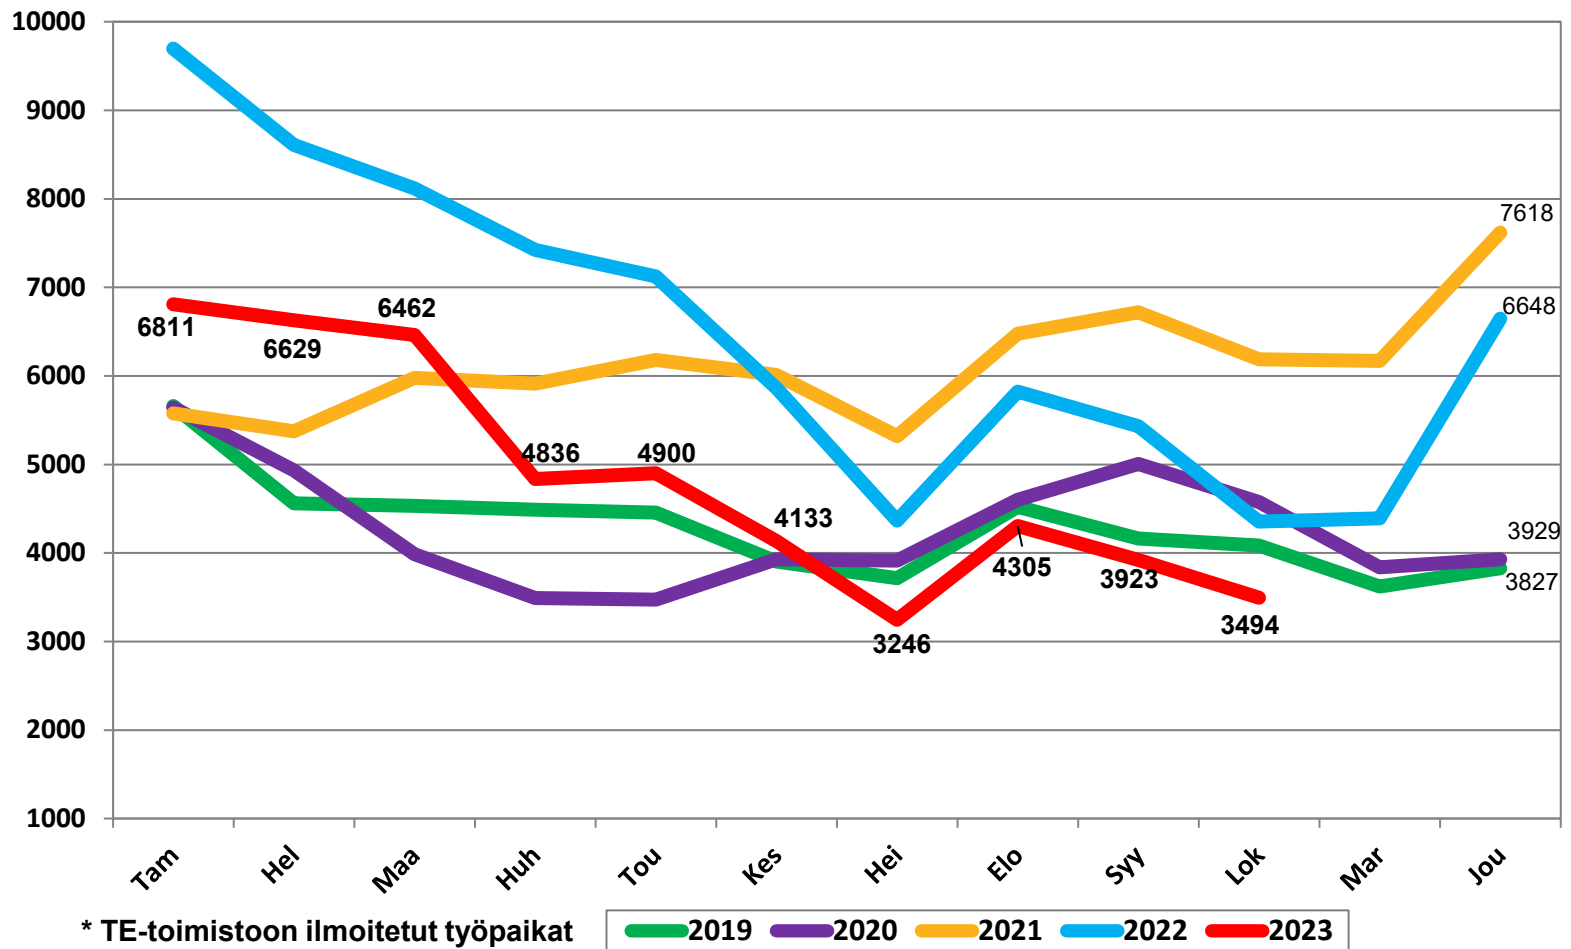

21.11.2023

Työttömät työnhakijat kuukausittain Pohjois-Pohjanmaalla 2019-2023

Uudet avoimet työpaikat * kuukausittain Pohjois-Pohjanmaalla 2019-2023

Työllisyysaste (%) vuosikvartaaleittain Pohjois-Pohjanmaalla ja koko maassa 2019-2023

Työttömyysasteet (%) kunnittain - lokakuu 2022 ja 2023

Alle 25-vuotiaat työttömät työnhakijat kuukausittain Pohjois-Pohjanmaalla 1/2019-10/2023

Alle 25-v. työttömien %-osuus alle 25-v. työvoimasta seuduittain – lokakuu 2023 (”Nuorisotyöttömyysaste”)