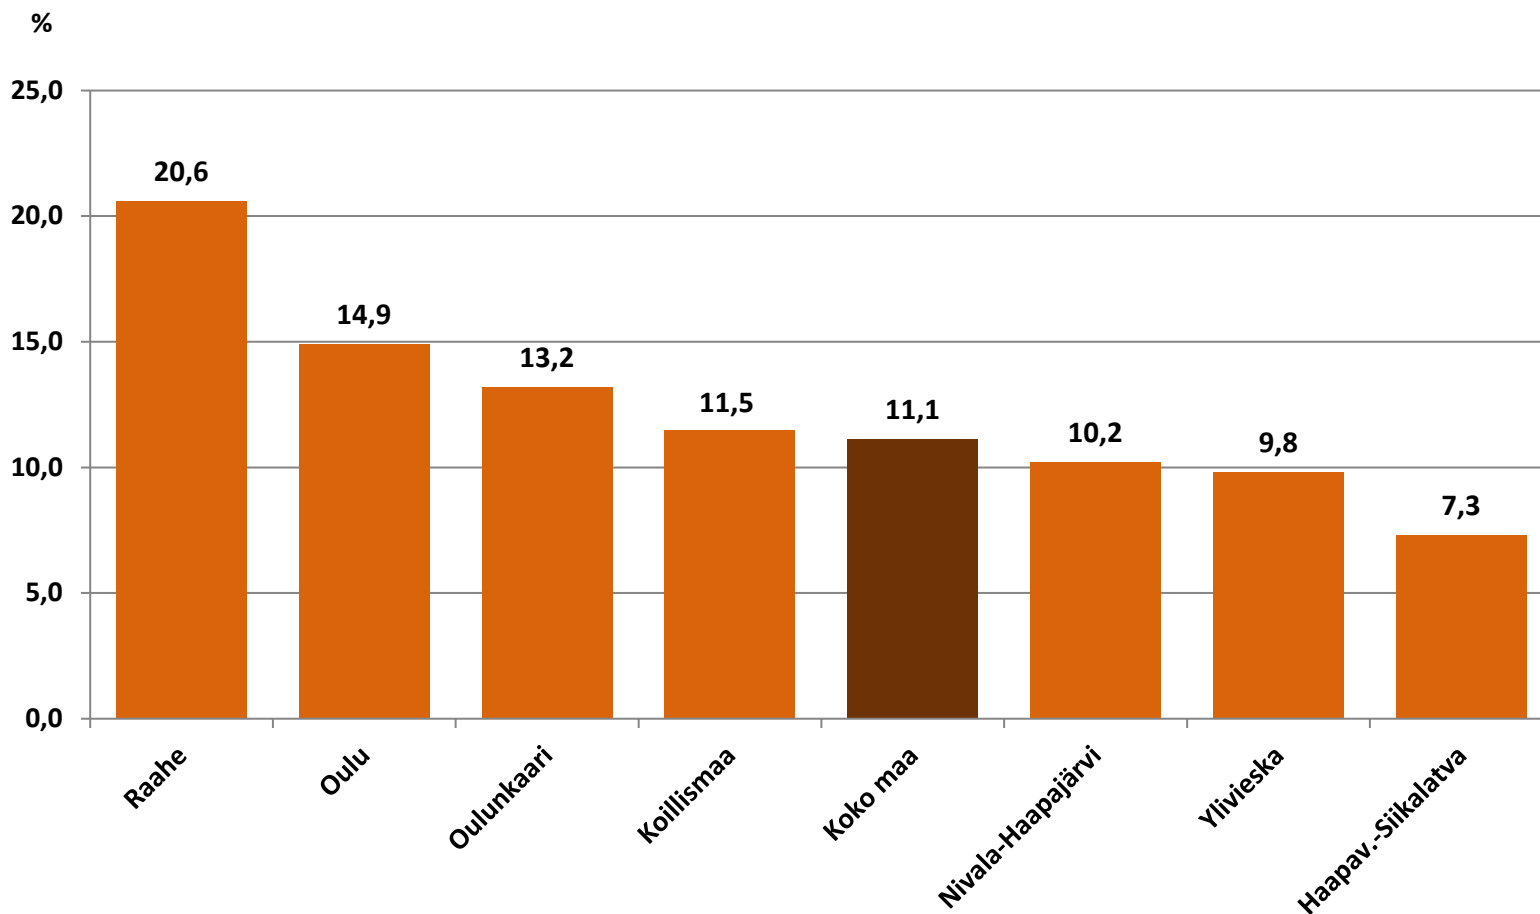

Työttömyysasteet (%) kunnittain - lokakuu 2022 ja 2023

Alle 25-vuotiaat työttömät työnhakijat kuukausittain Pohjois-Pohjanmaalla 1/2019-10/2023

Alle 25-v. työttömien %-osuus alle 25-v. työvoimasta seuduittain – lokakuu 2023 (”Nuorisotyöttömyysaste”)