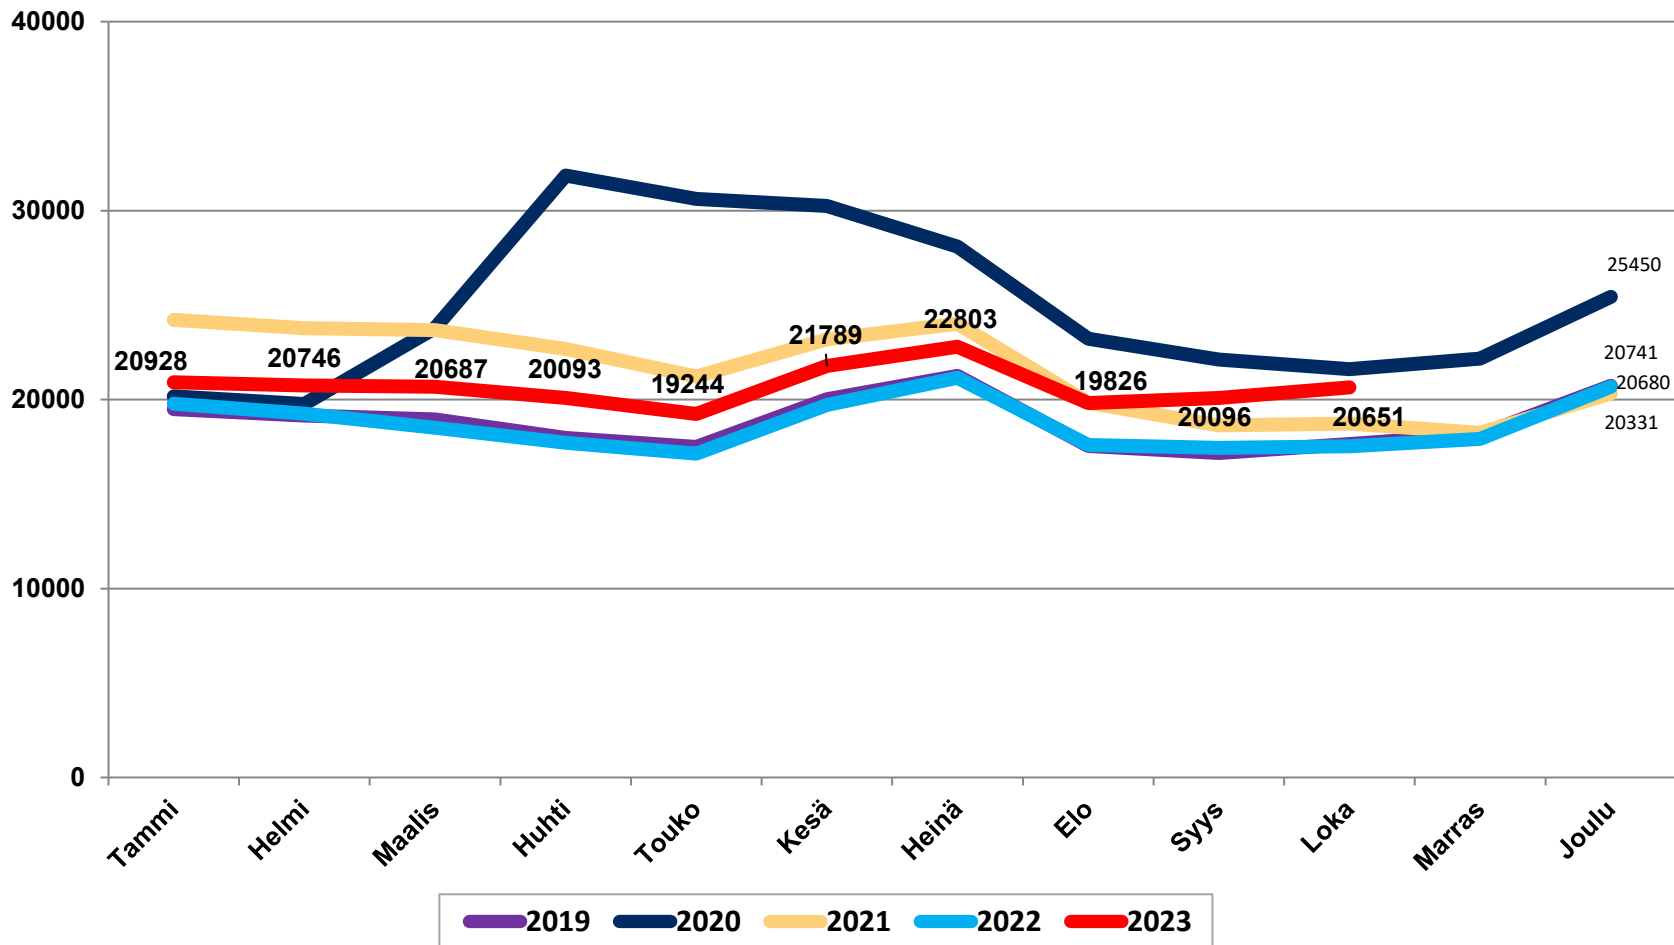

21.11.2023

Työttömät työnhakijat kuukausittain Pohjois-Pohjanmaalla 2019-2023

Uudet avoimet työpaikat * kuukausittain Pohjois-Pohjanmaalla 2019-2023

Työllisyysaste (%) vuosikvartaaleittain Pohjois-Pohjanmaalla ja koko maassa 2019-2023

Työttömyysasteet (%) kunnittain - lokakuu 2022 ja 2023

Alle 25-vuotiaat työttömät työnhakijat kuukausittain Pohjois-Pohjanmaalla 1/2019-10/2023

Alle 25-v. työttömien %-osuus alle 25-v. työvoimasta seuduittain – lokakuu 2023 (”Nuorisotyöttömyysaste”)