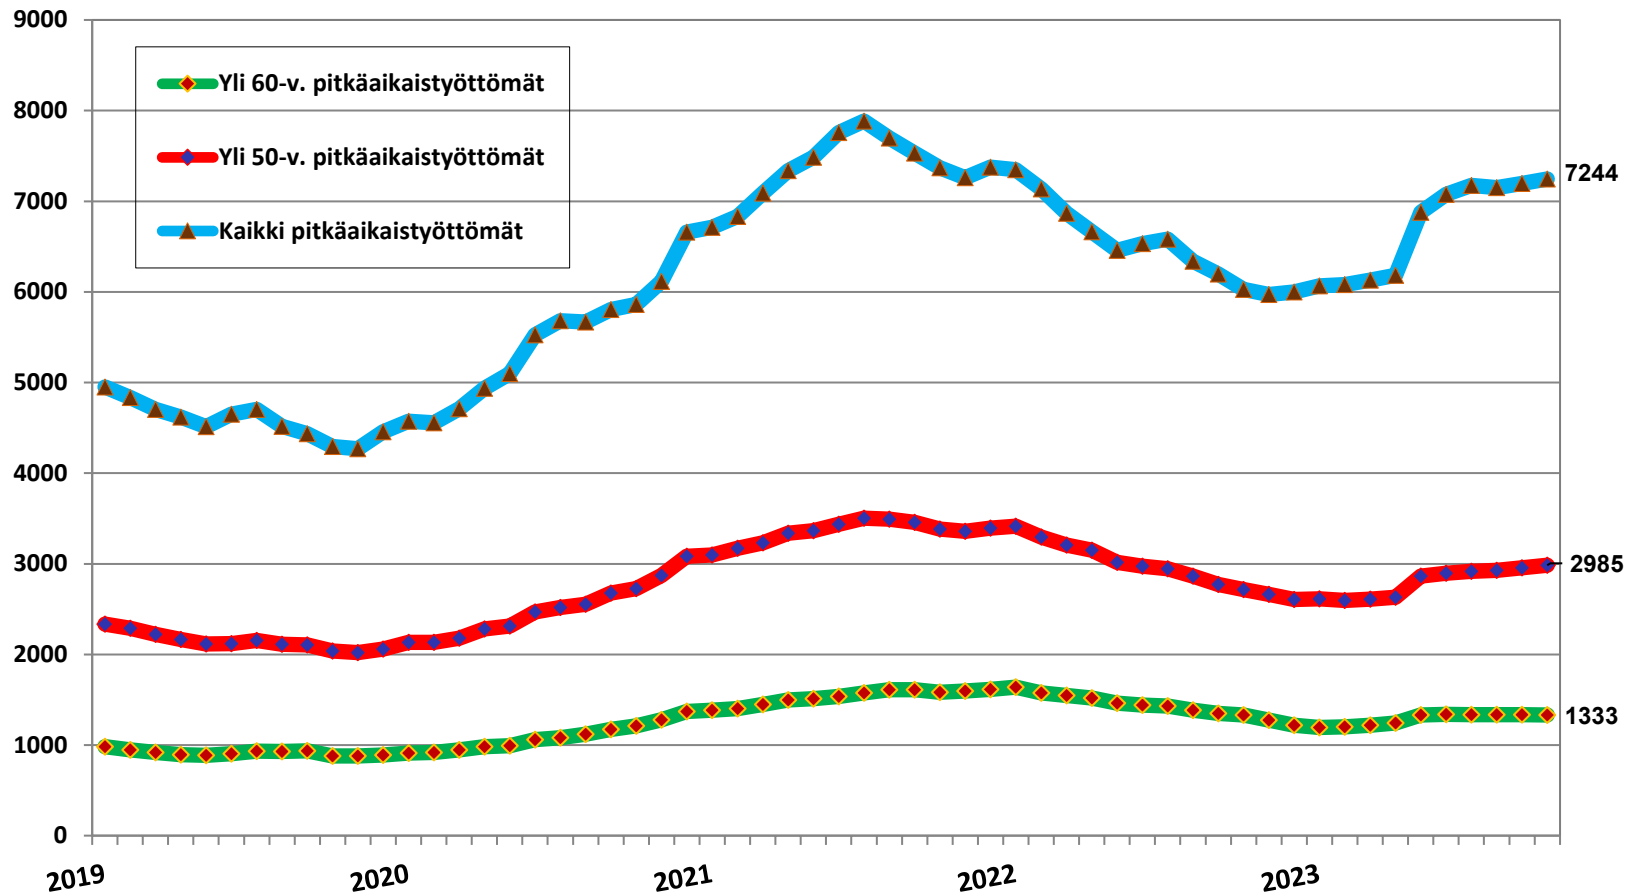

Pitkäaikaistyöttömät Pohjois-Pohjanmaalla kuukausittain 1/2019-10/2023