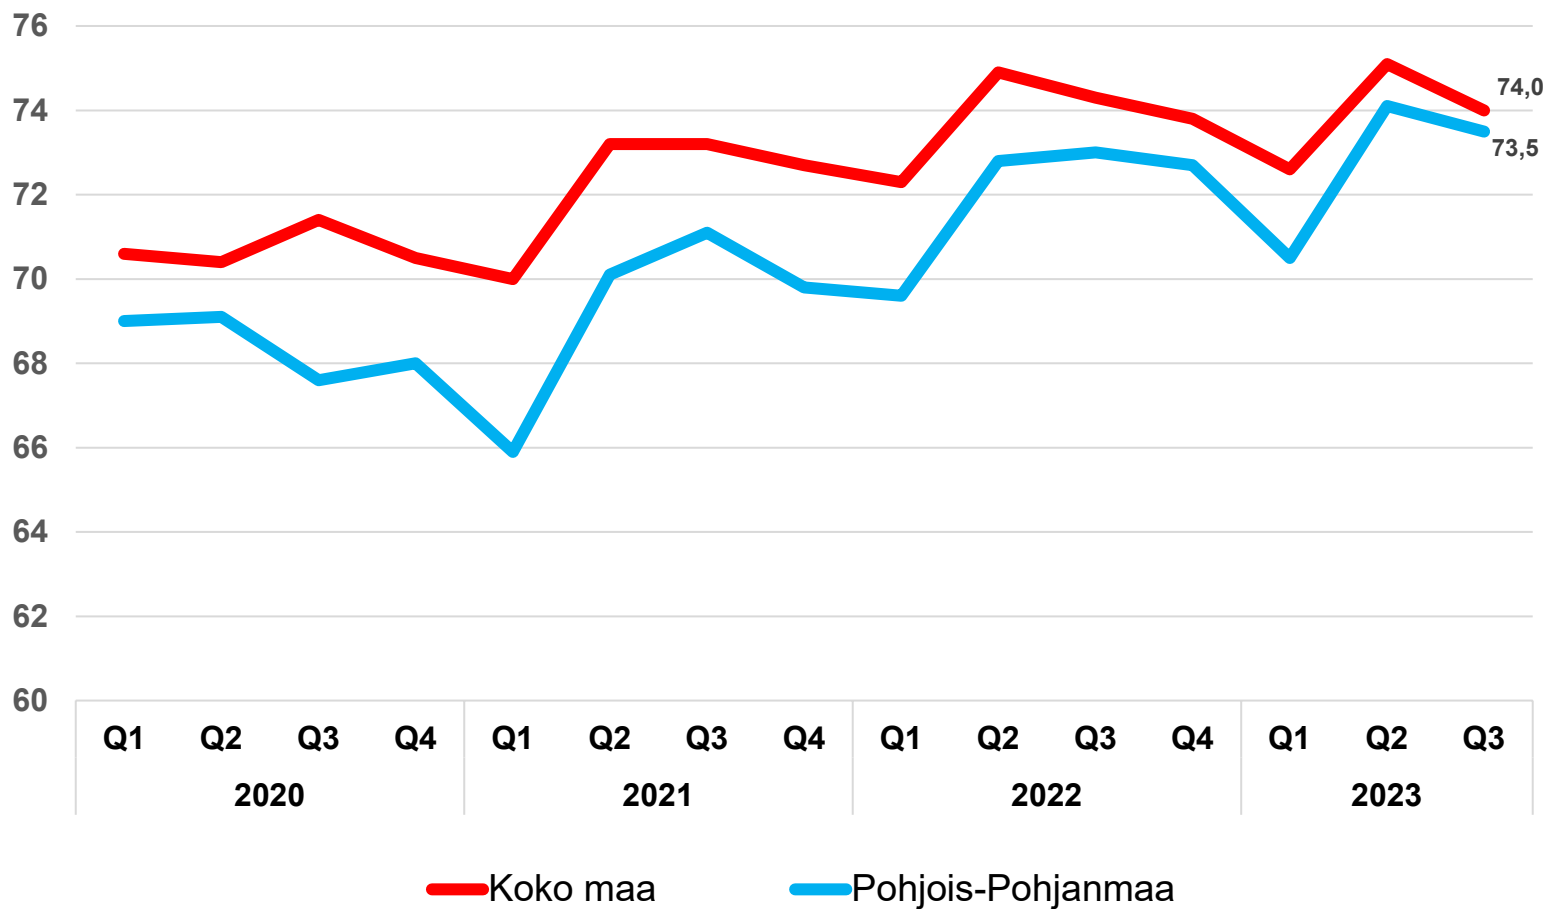

21.11.2023

Työttömät työnhakijat kuukausittain Pohjois-Pohjanmaalla 2019-2023

Uudet avoimet työpaikat * kuukausittain Pohjois-Pohjanmaalla 2019-2023

Työllisyysaste (%) vuosikvartaaleittain Pohjois-Pohjanmaalla ja koko maassa 2019-2023

Työttömyysasteet (%) kunnittain - lokakuu 2022 ja 2023

Alle 25-vuotiaat työttömät työnhakijat kuukausittain Pohjois-Pohjanmaalla 1/2019-10/2023

Alle 25-v. työttömien %-osuus alle 25-v. työvoimasta seuduittain – lokakuu 2023 (”Nuorisotyöttömyysaste”)