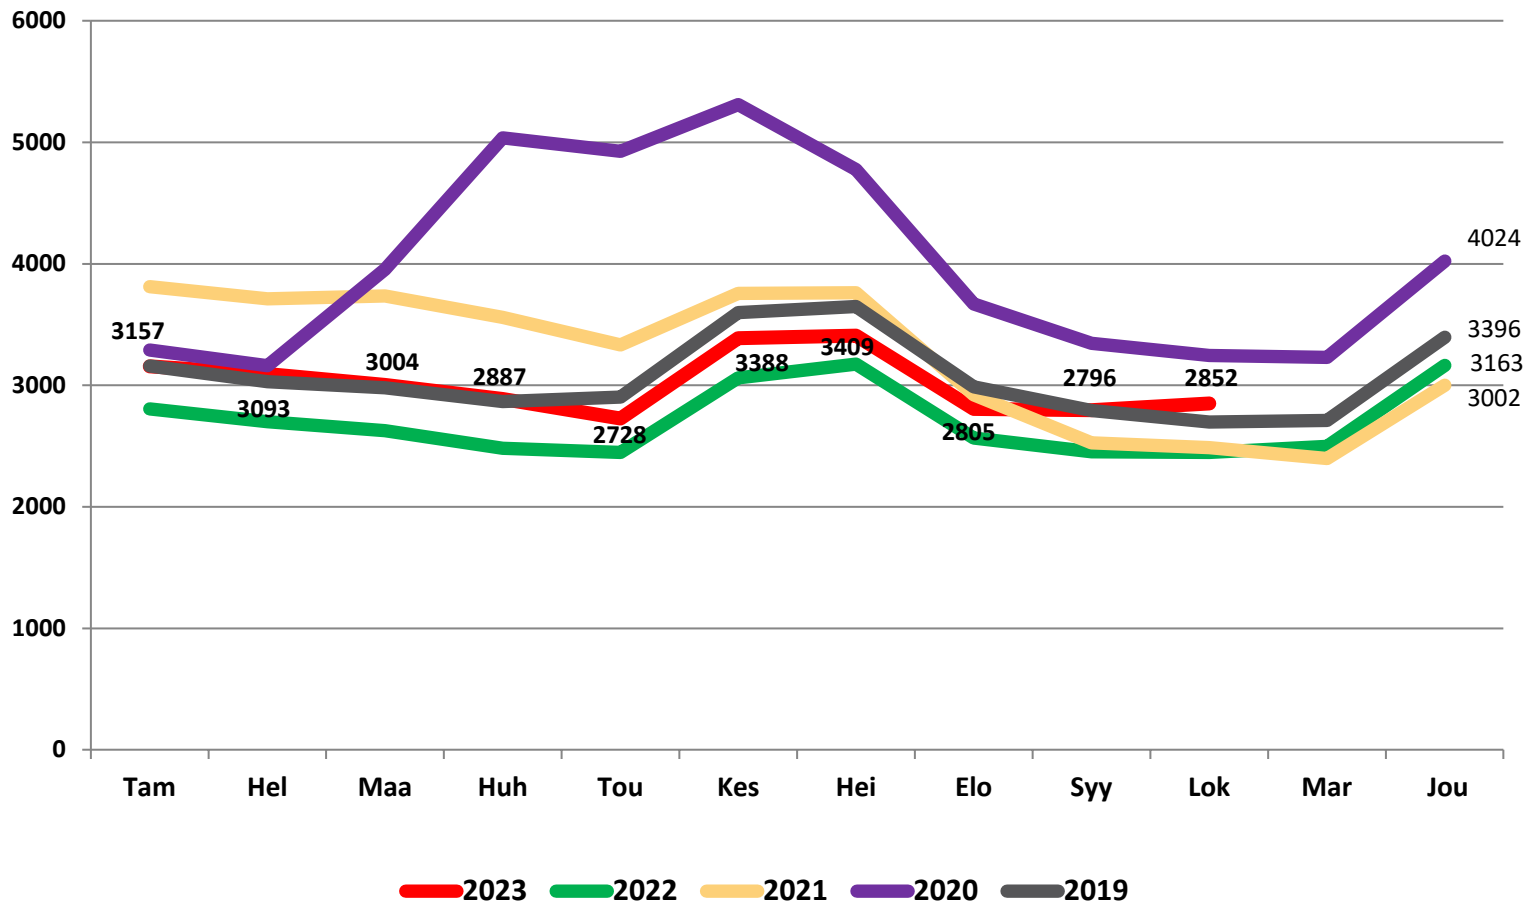

21.11.2023

Työttömät työnhakijat kuukausittain Pohjois-Pohjanmaalla 2019-2023

Uudet avoimet työpaikat * kuukausittain Pohjois-Pohjanmaalla 2019-2023

Työllisyysaste (%) vuosikvartaaleittain Pohjois-Pohjanmaalla ja koko maassa 2019-2023

Työttömyysasteet (%) kunnittain - lokakuu 2022 ja 2023

Alle 25-vuotiaat työttömät työnhakijat kuukausittain Pohjois-Pohjanmaalla 1/2019-10/2023

Alle 25-v. työttömien %-osuus alle 25-v. työvoimasta seuduittain – lokakuu 2023 (”Nuorisotyöttömyysaste”)