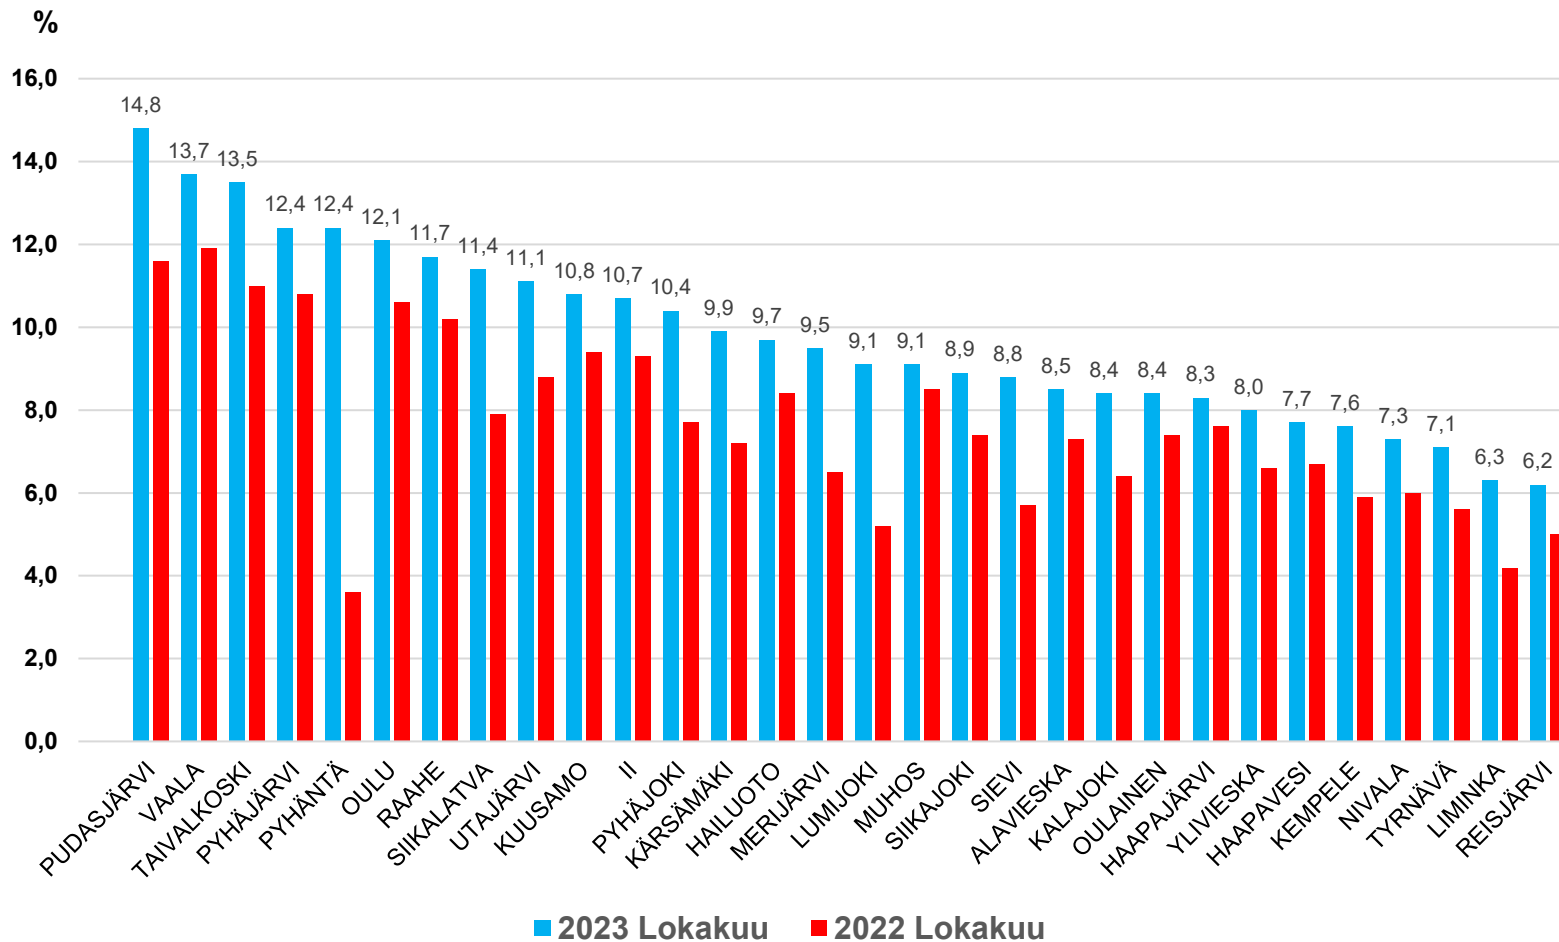

21.11.2023

Työttömät työnhakijat kuukausittain Pohjois-Pohjanmaalla 2019-2023

Uudet avoimet työpaikat * kuukausittain Pohjois-Pohjanmaalla 2019-2023

Työllisyysaste (%) vuosikvartaaleittain Pohjois-Pohjanmaalla ja koko maassa 2019-2023

Työttömyysasteet (%) kunnittain - lokakuu 2022 ja 2023

Alle 25-vuotiaat työttömät työnhakijat kuukausittain Pohjois-Pohjanmaalla 1/2019-10/2023

Alle 25-v. työttömien %-osuus alle 25-v. työvoimasta seuduittain – lokakuu 2023 (”Nuorisotyöttömyysaste”)