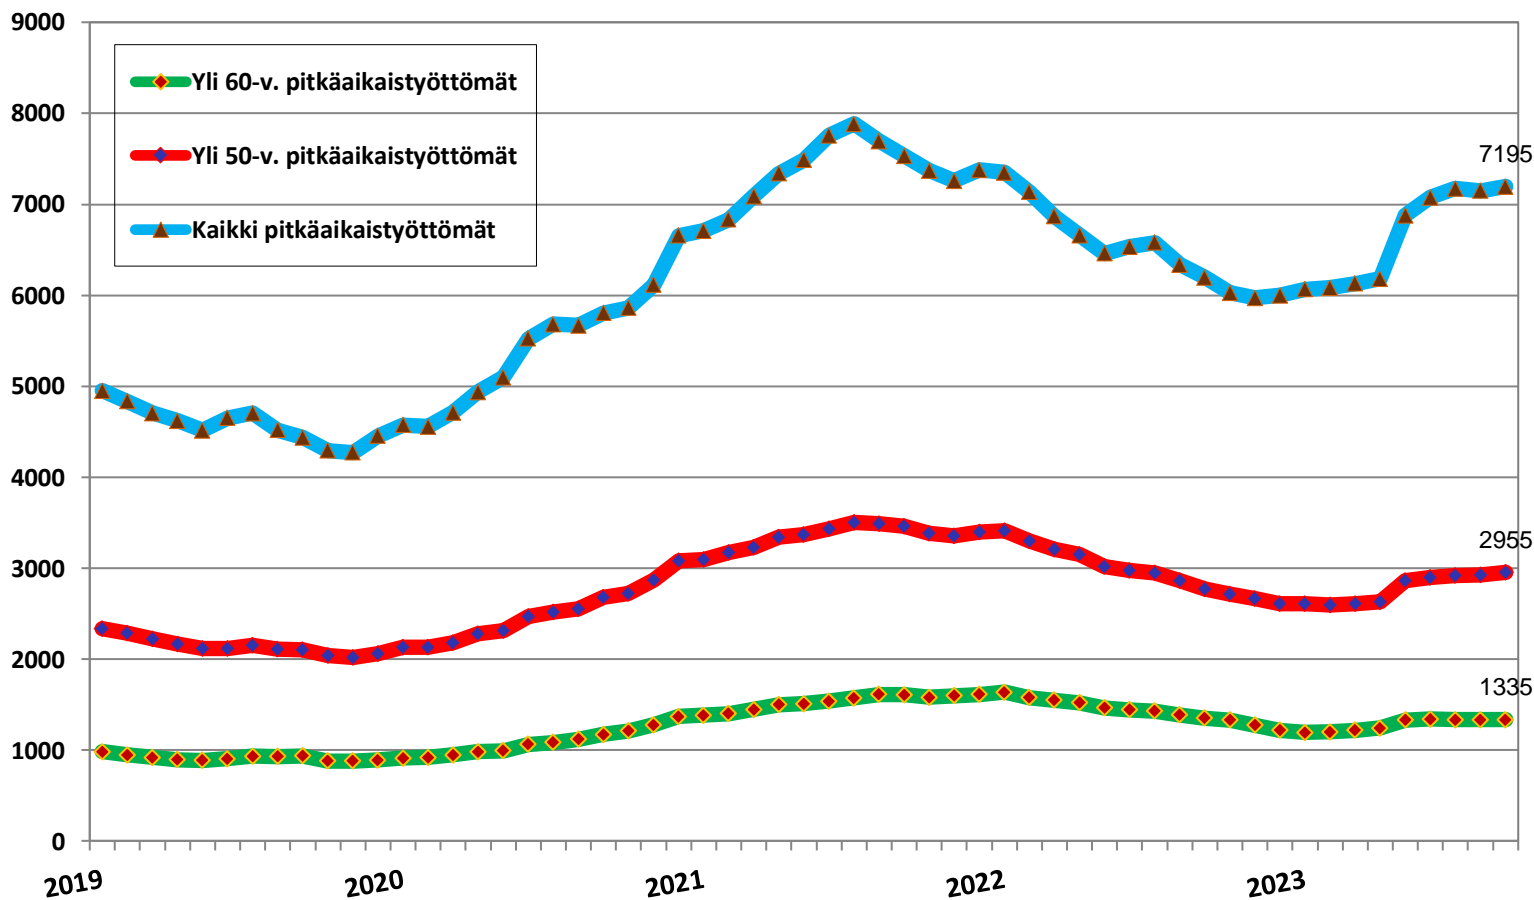

Pitkäaikaistyöttömät Pohjois-Pohjanmaalla kuukausittain 1/2019-9/2023