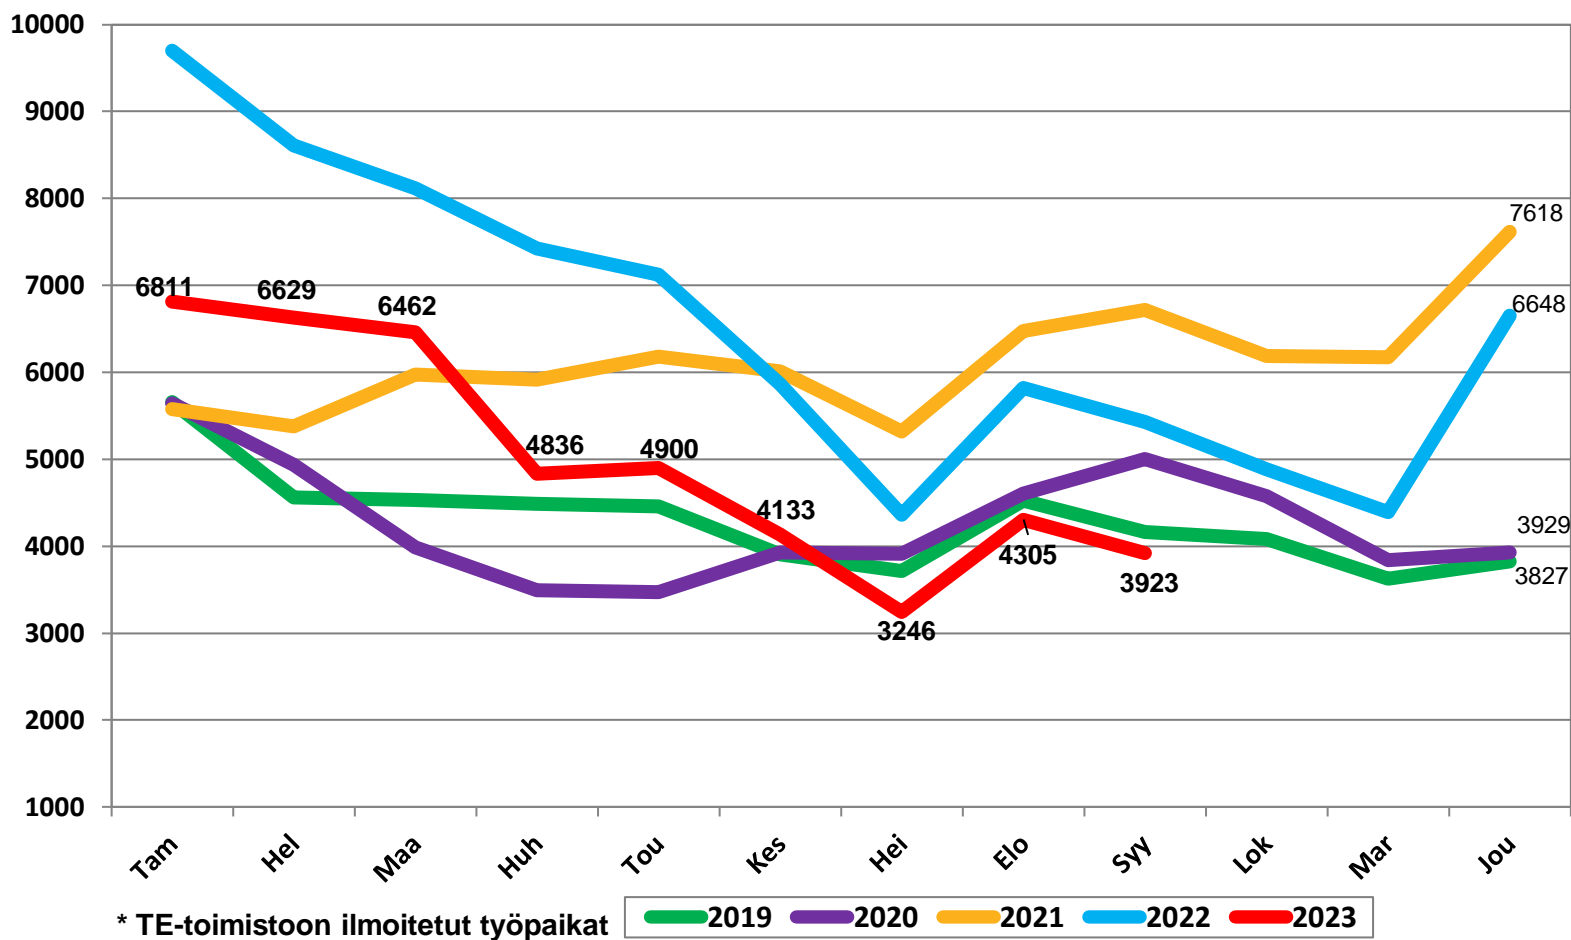

Uudet avoimet työpaikat * kuukausittain Pohjois-Pohjanmaalla 2019-2023