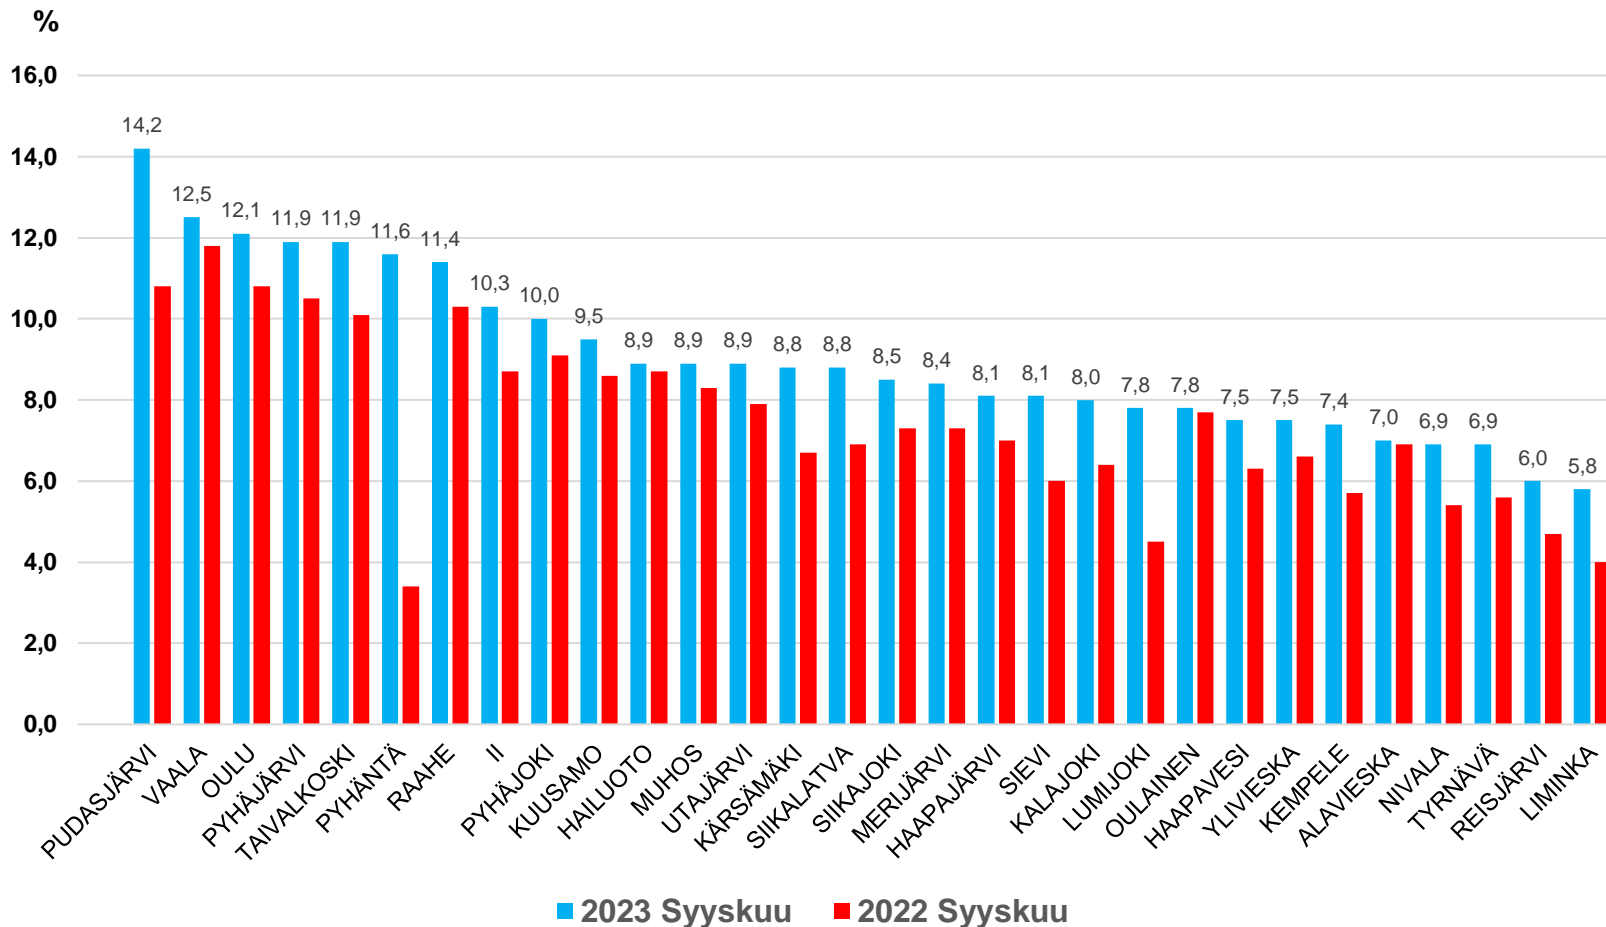

Työttömyysasteet (%) kunnittain - syyskuu 2022 ja 2023