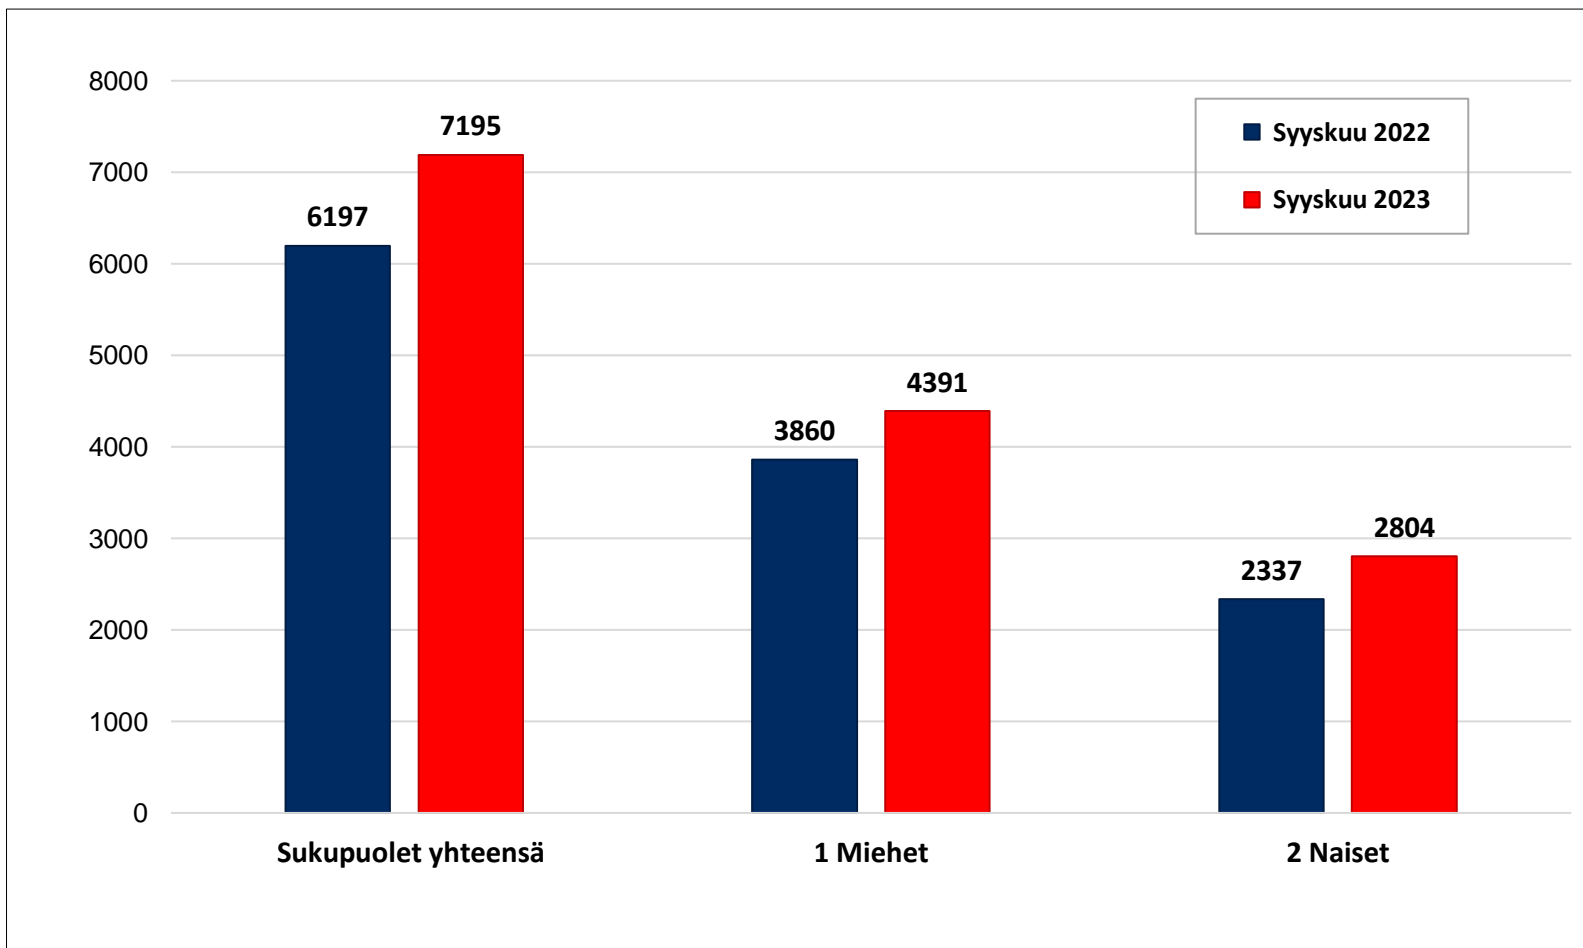

Pitkäaikaistyöttömät sukupuolen mukaan Pohjois-Pohjanmaalla - syyskuu 2022 ja 2023