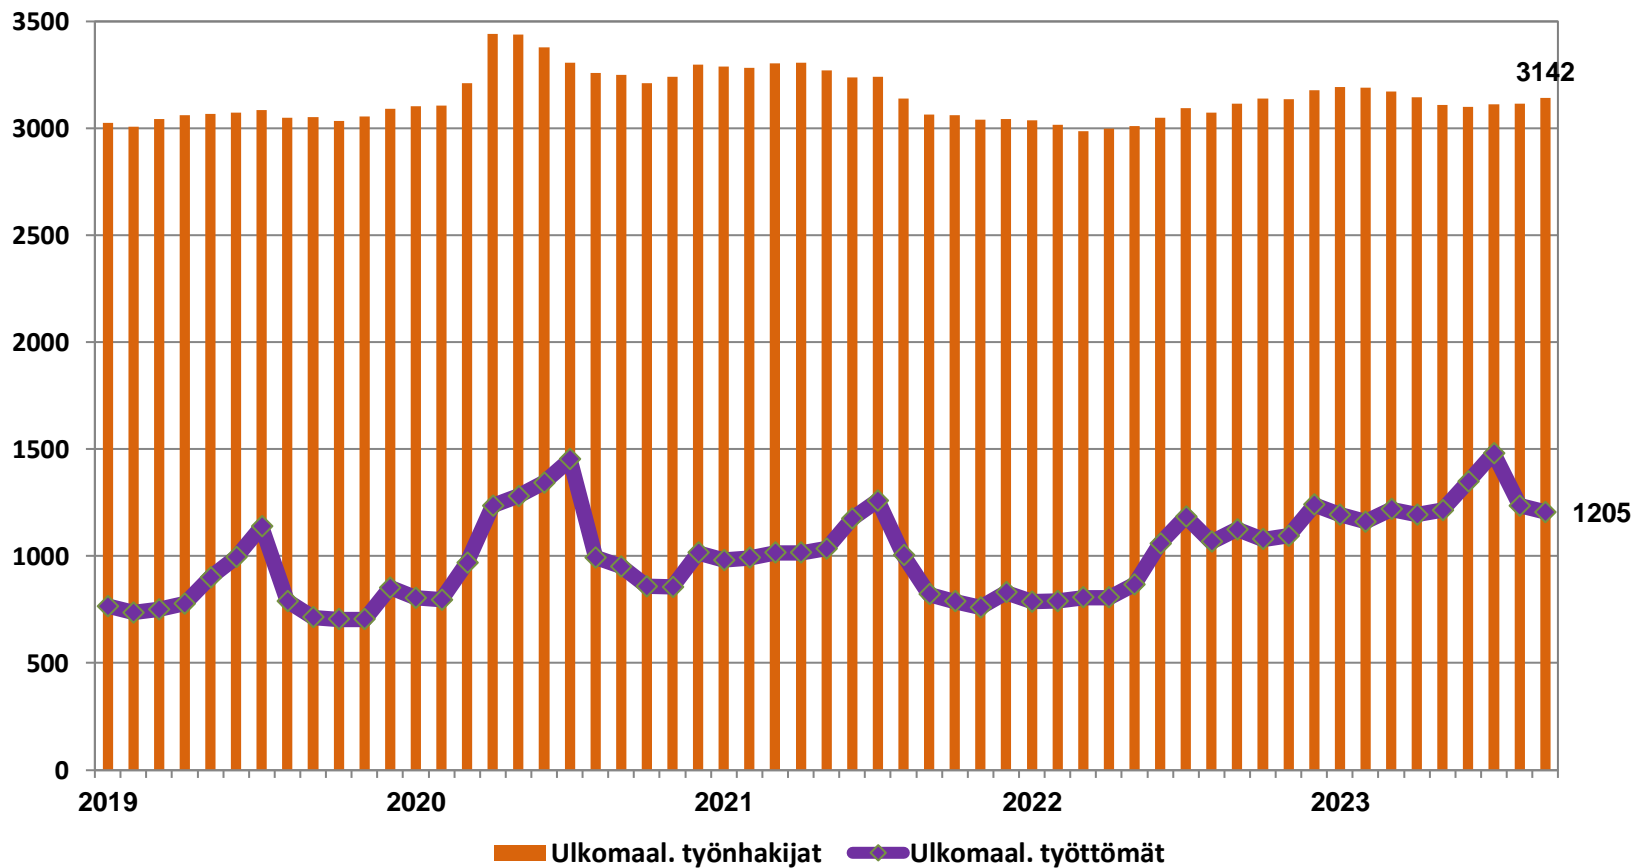

Ulkomaalaiset työnhakijat Pohjois-Pohjanmaalla kuukausittain 1/2019-9/2023