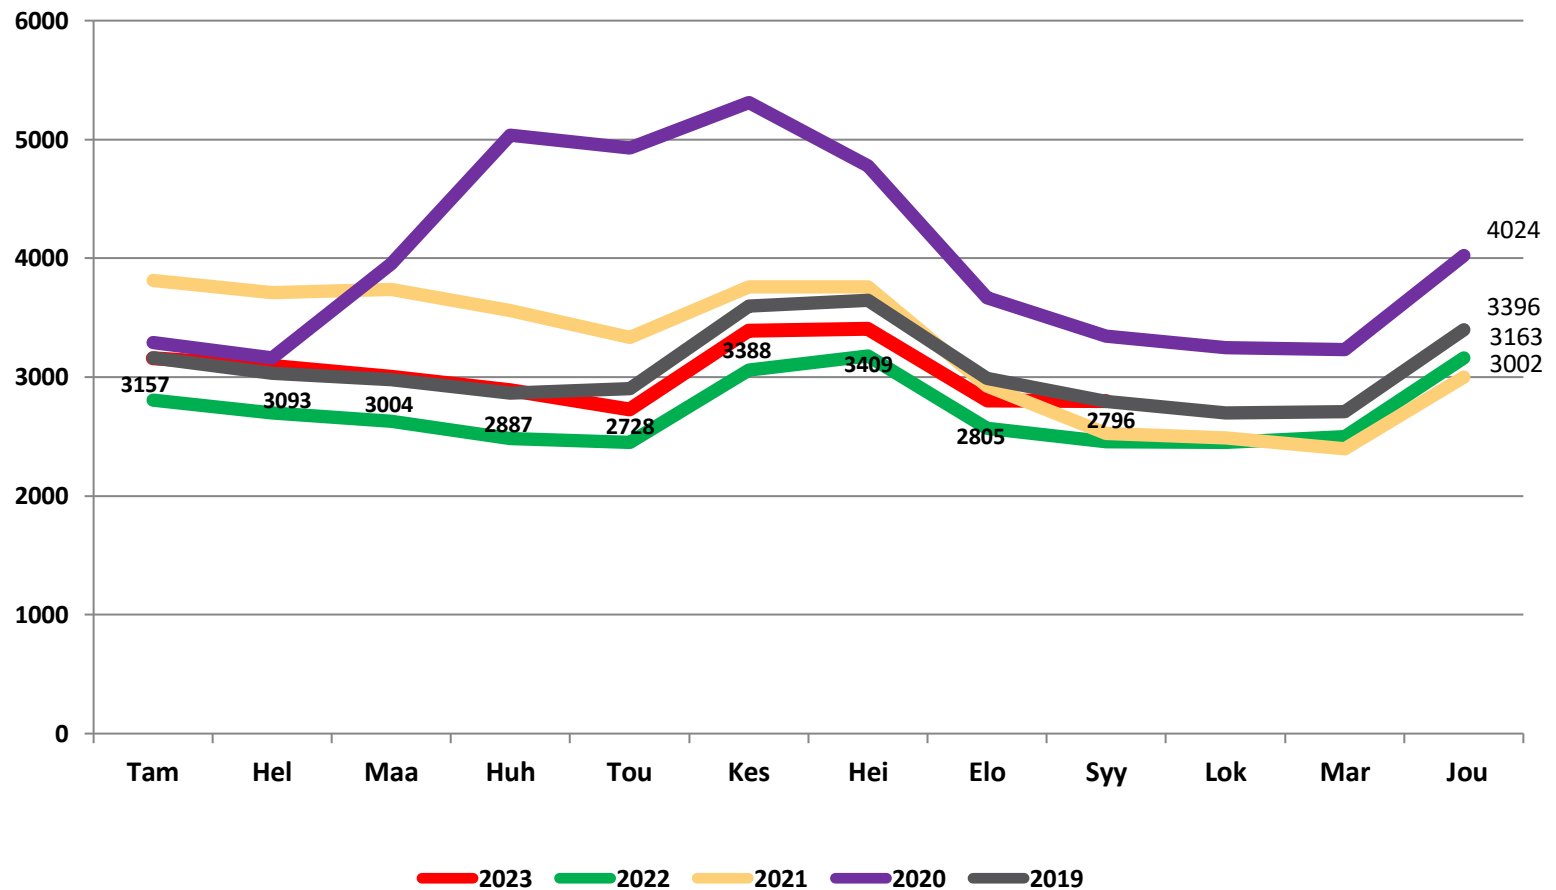

## Uudet avoimet työpaikat \* kuukausittain Pohjois-Pohjanmaalla 2019-2023

## Työllisyysaste (%) vuosikvartaaleittain Pohjois-Pohjanmaalla ja koko maassa 2019-2023

## Alle 25-vuotiaat työttömät työnhakijat kuukausittain Pohjois-Pohjanmaalla 1/2019-9/2023