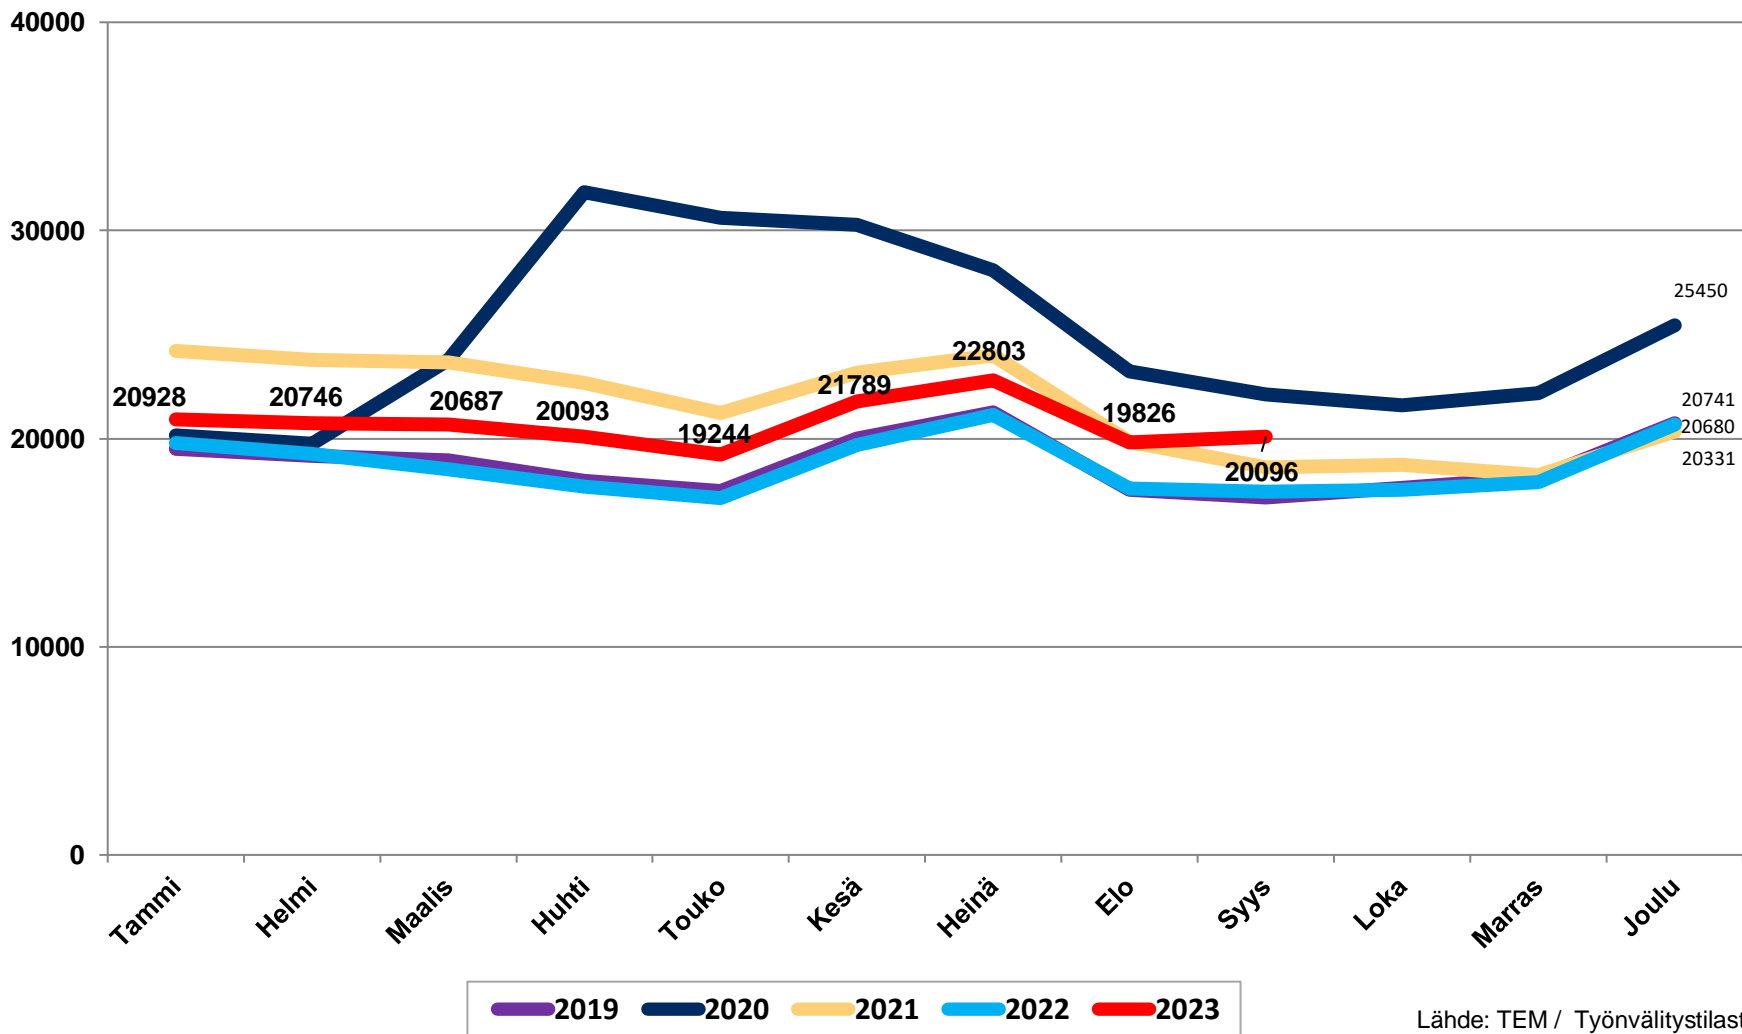

## Työttömät työnhakijat kuukausittain Pohjois-Pohjanmaalla 2019-2023