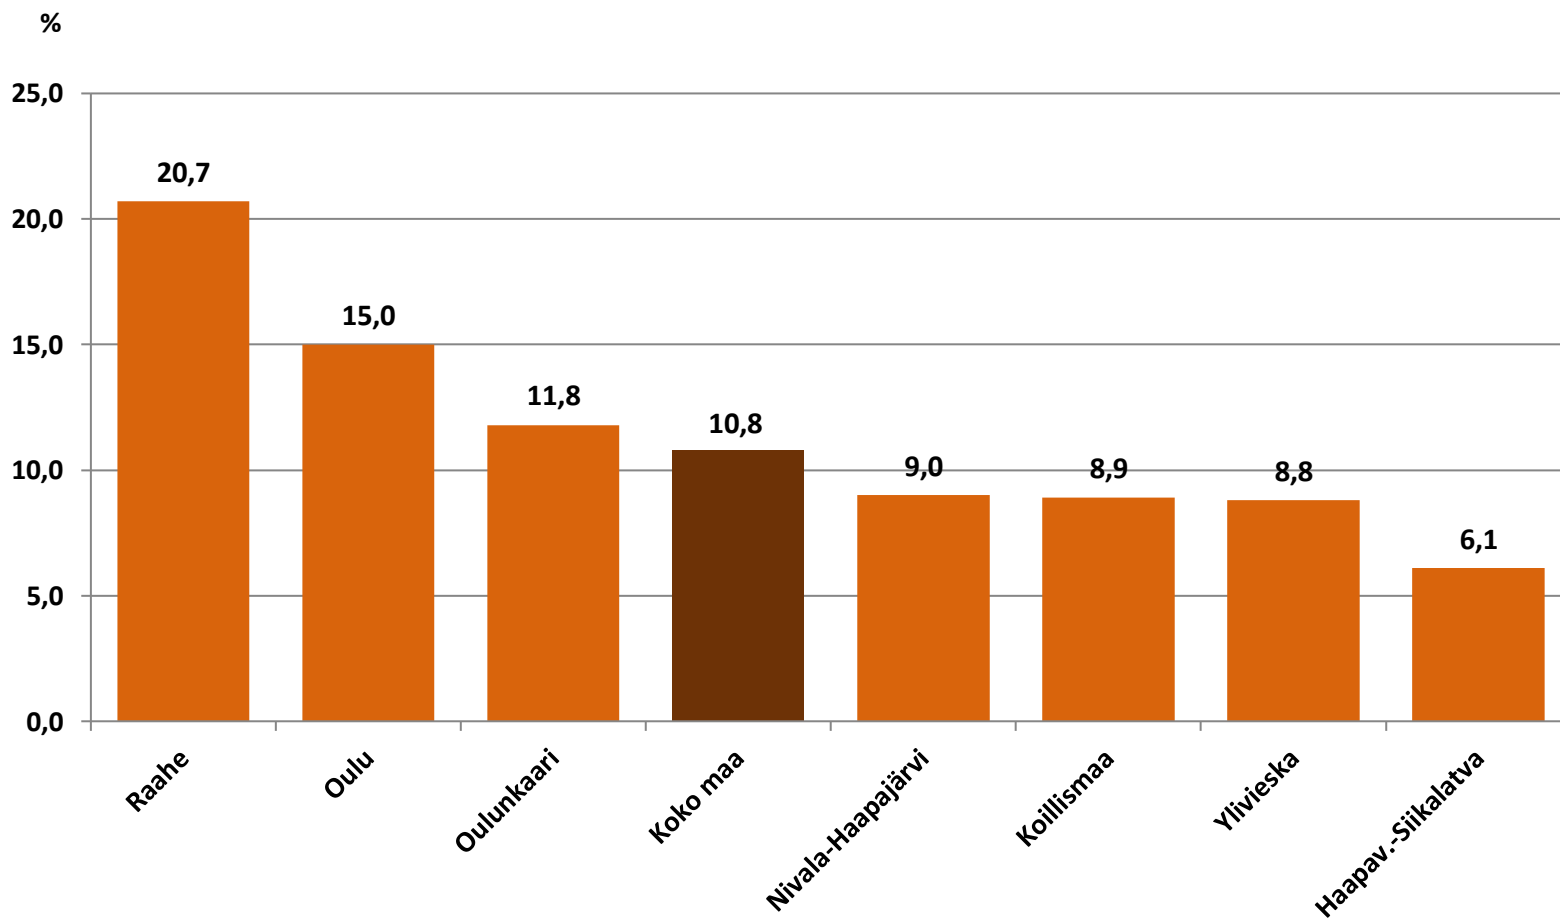

Alle 25-v. työttömien %-osuus alle 25-v. työvoimasta seuduittain – syyskuu 2023 (”Nuorisotyöttömyysaste”)