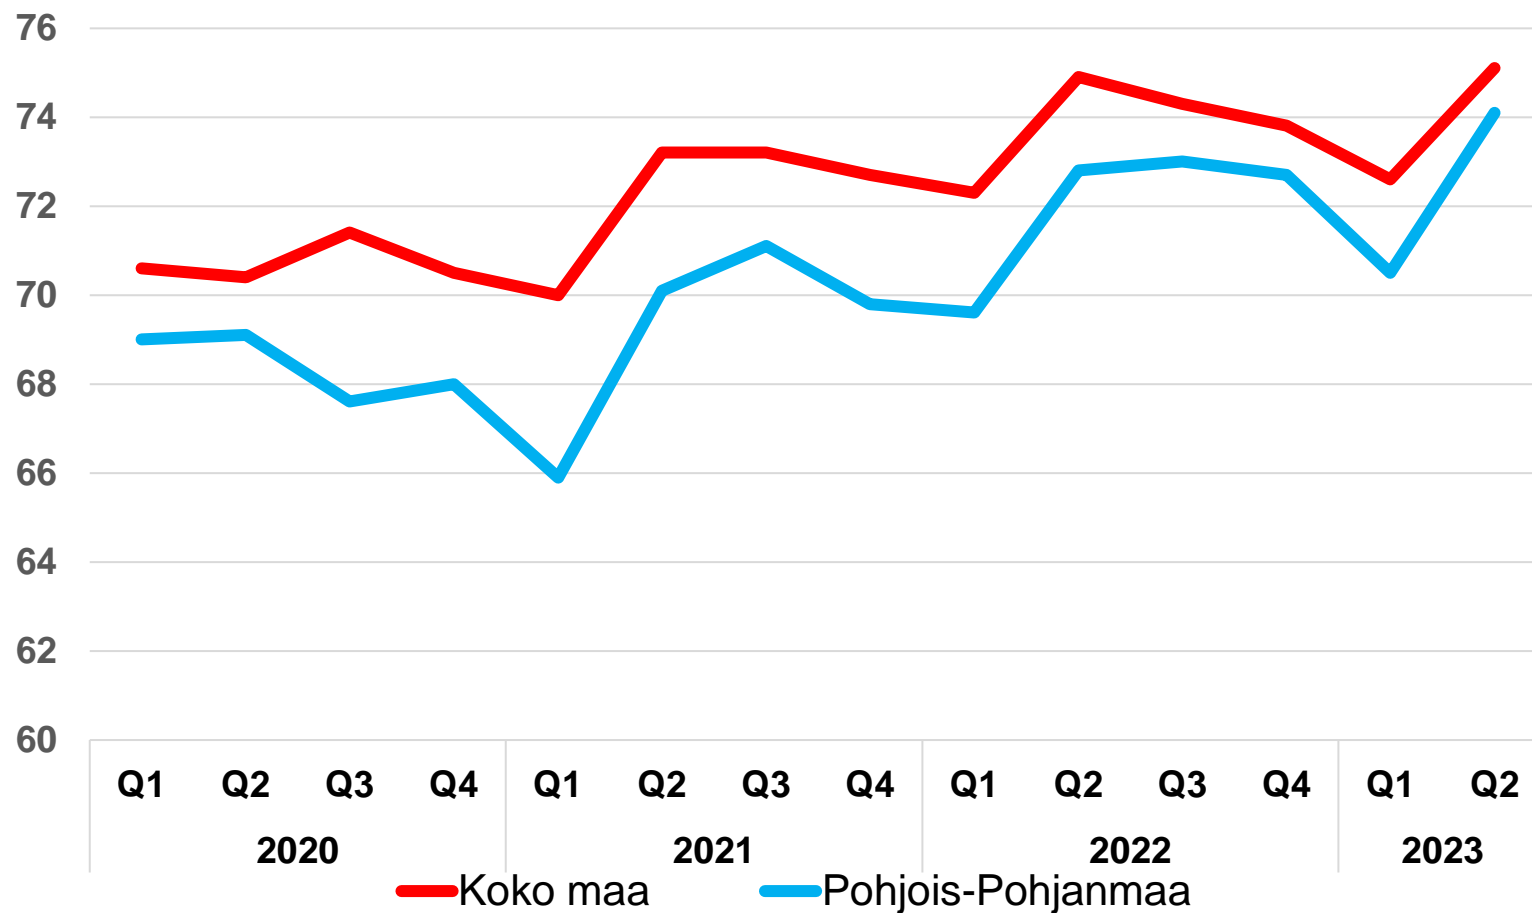

26.9.2023

Työttömät työnhakijat kuukausittain Pohjois-Pohjanmaalla 2019-2023

Uudet avoimet työpaikat * kuukausittain Pohjois-Pohjanmaalla 2019-2023

* TE-toimistoon ilmoitetut työpaikat

Työllisyysaste (%) vuosikvartaaleittain Pohjois-Pohjanmaalla ja koko maassa 2019-2023

Työttömyysasteet (%) kunnittain - elokuu 2022 ja 2023

Alle 25-vuotiaat työttömät työnhakijat kuukausittain Pohjois-Pohjanmaalla 1/2019-8/2023

Alle 25-v. työttömien %-osuus alle 25-v. työvoimasta seuduittain – elokuu 2023 (”Nuorisotyöttömyysaste”)