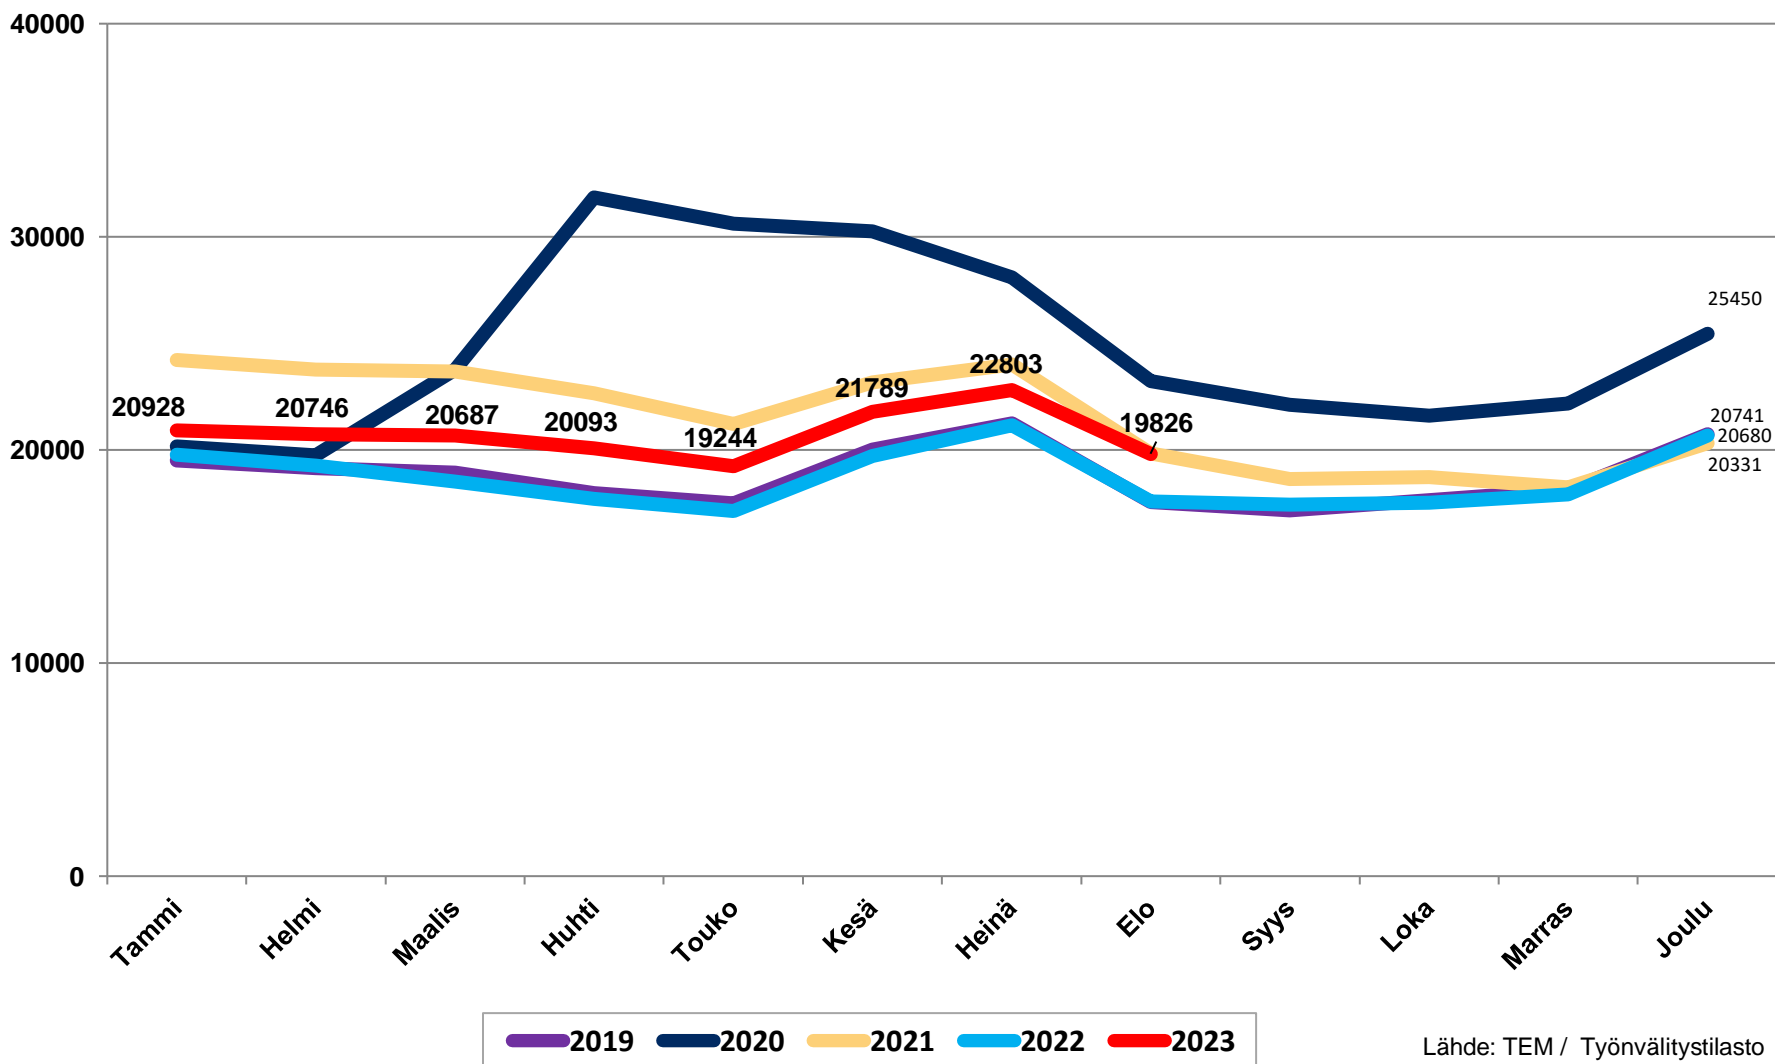

26.9.2023

Työttömät työnhakijat kuukausittain Pohjois-Pohjanmaalla 2019-2023

Uudet avoimet työpaikat * kuukausittain Pohjois-Pohjanmaalla 2019-2023

* TE-toimistoon ilmoitetut työpaikat

Työllisyysaste (%) vuosikvartaaleittain Pohjois-Pohjanmaalla ja koko maassa 2019-2023

Työttömyysasteet (%) kunnittain - elokuu 2022 ja 2023

Alle 25-vuotiaat työttömät työnhakijat kuukausittain Pohjois-Pohjanmaalla 1/2019-8/2023

Alle 25-v. työttömien %-osuus alle 25-v. työvoimasta seuduittain – elokuu 2023 (”Nuorisotyöttömyysaste”)