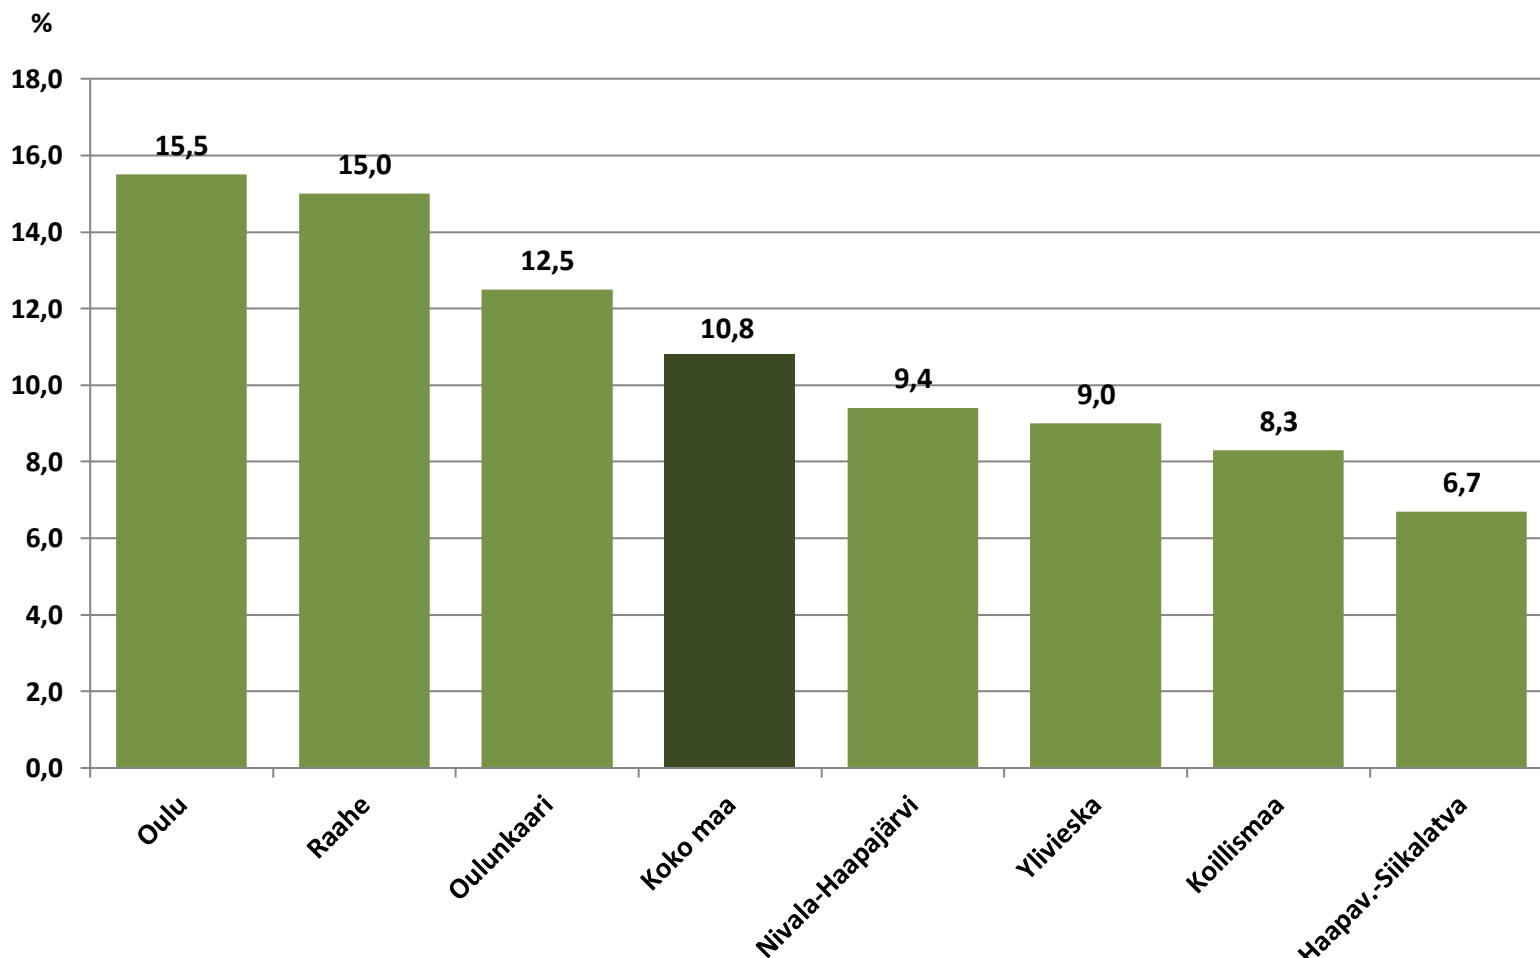

Työttömyysasteet (%) kunnittain - elokuu 2022 ja 2023

Alle 25-vuotiaat työttömät työnhakijat kuukausittain Pohjois-Pohjanmaalla 1/2019-8/2023

Alle 25-v. työttömien %-osuus alle 25-v. työvoimasta seuduittain – elokuu 2023 (”Nuorisotyöttömyysaste”)