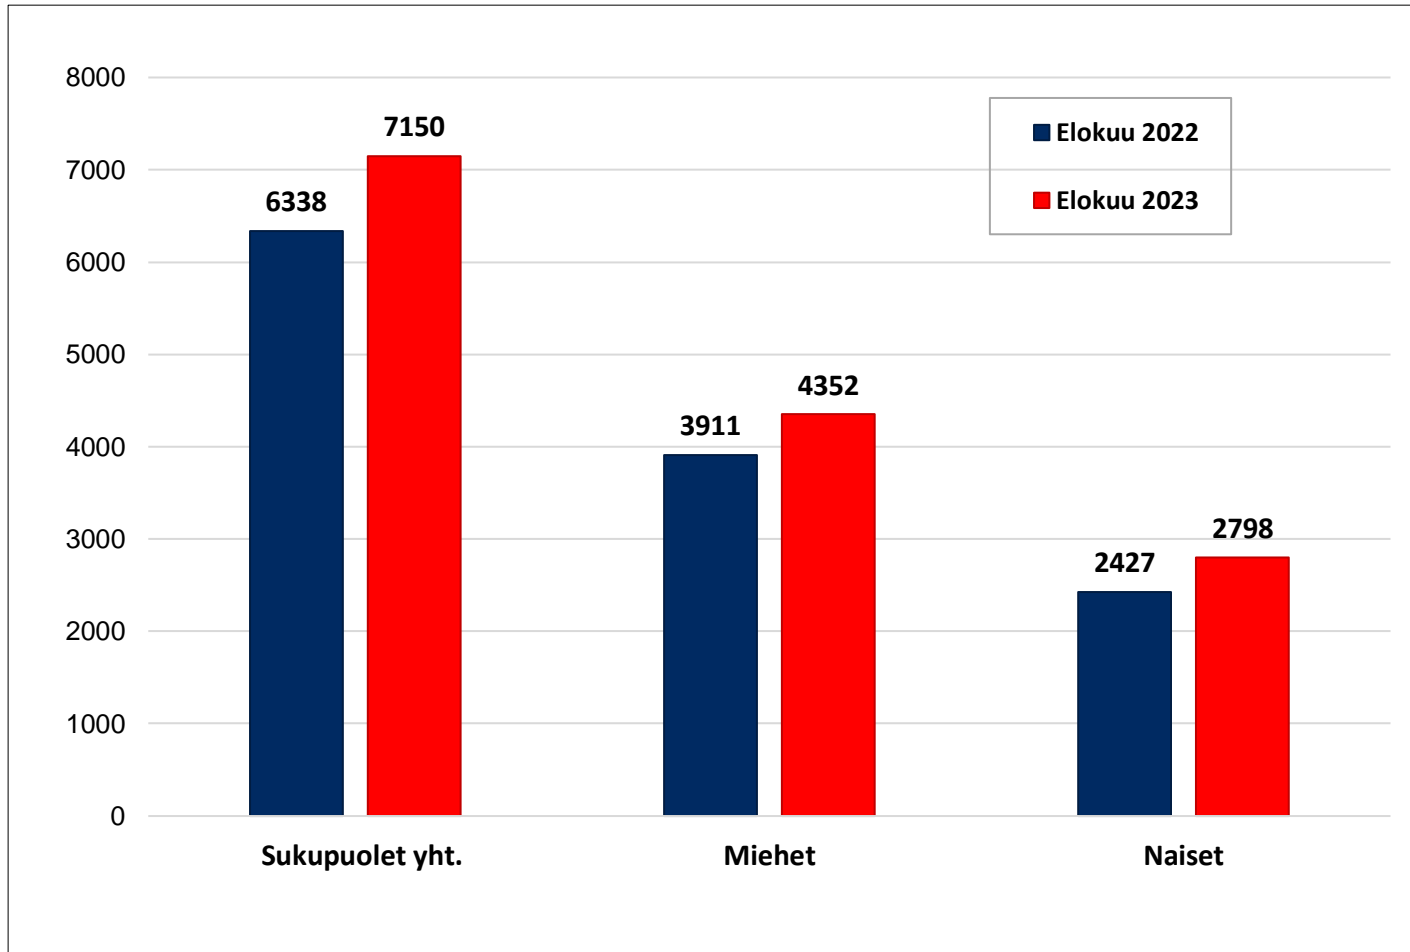

Pitkäaikaistyöttömät sukupuolen mukaan Pohjois-Pohjanmaalla - elokuu 2022 ja 2023