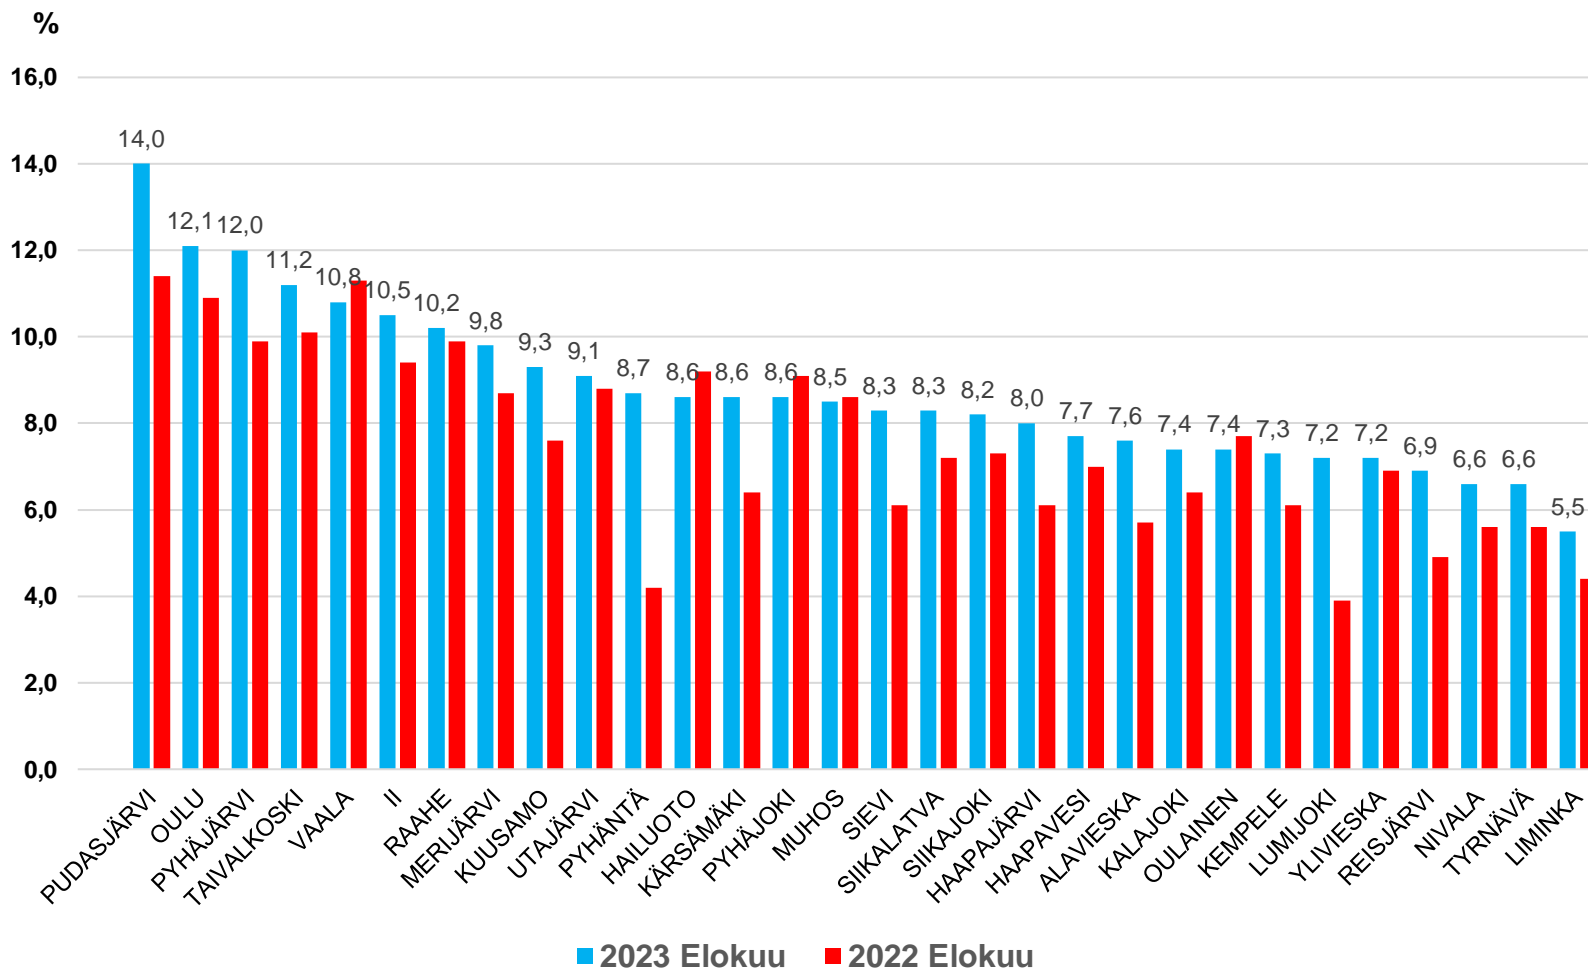

26.9.2023

Työttömät työnhakijat kuukausittain Pohjois-Pohjanmaalla 2019-2023

Uudet avoimet työpaikat * kuukausittain Pohjois-Pohjanmaalla 2019-2023

* TE-toimistoon ilmoitetut työpaikat

Työllisyysaste (%) vuosikvartaaleittain Pohjois-Pohjanmaalla ja koko maassa 2019-2023

Työttömyysasteet (%) kunnittain - elokuu 2022 ja 2023

Alle 25-vuotiaat työttömät työnhakijat kuukausittain Pohjois-Pohjanmaalla 1/2019-8/2023

Alle 25-v. työttömien %-osuus alle 25-v. työvoimasta seuduittain – elokuu 2023 (”Nuorisotyöttömyysaste”)