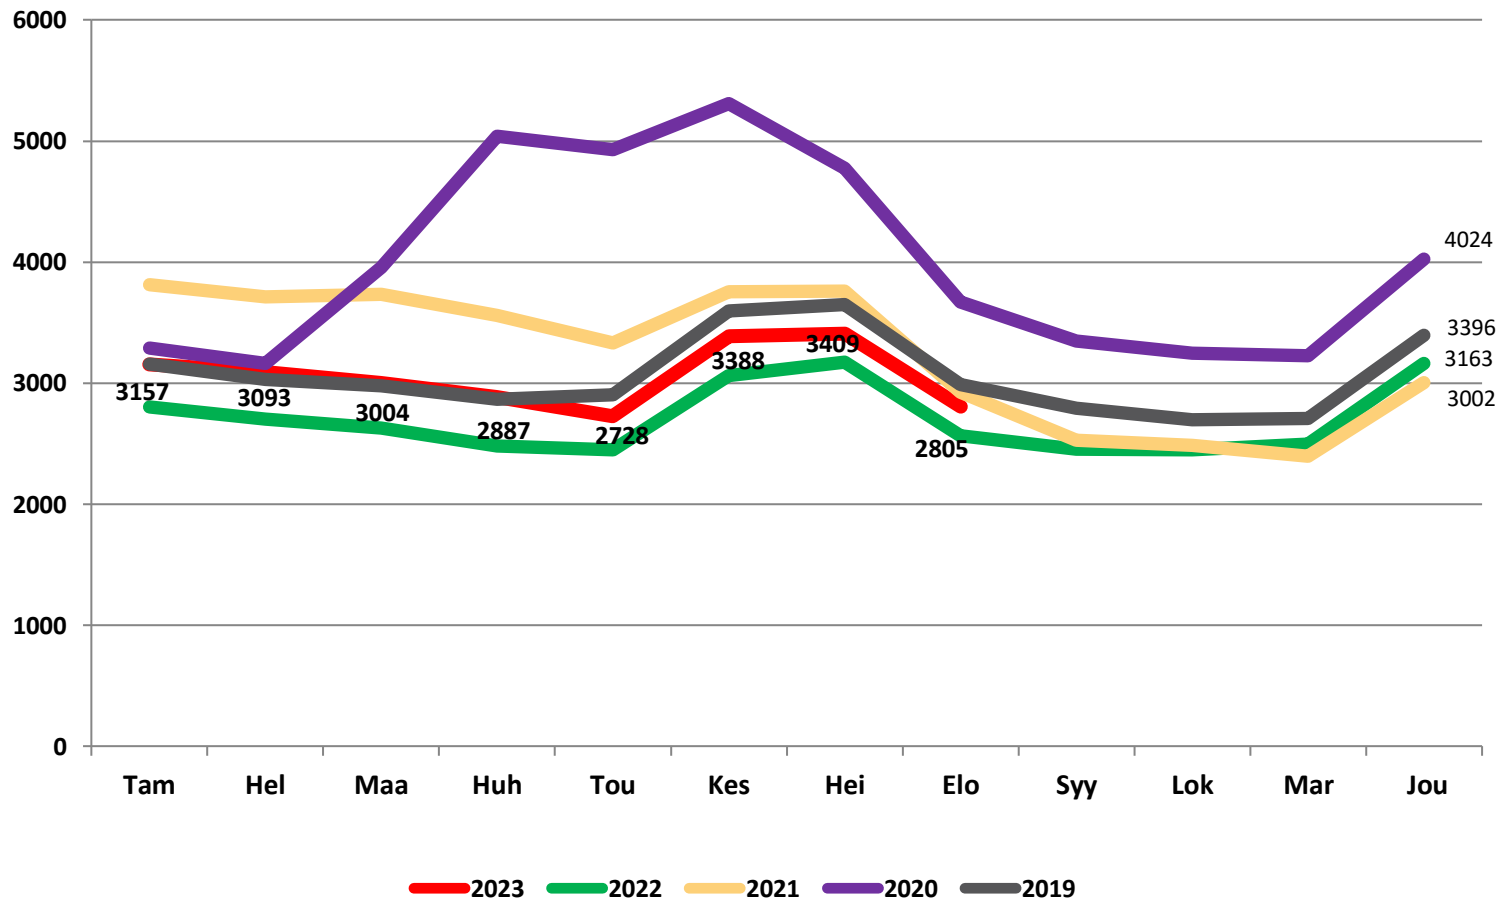

26.9.2023

Työttömät työnhakijat kuukausittain Pohjois-Pohjanmaalla 2019-2023

Uudet avoimet työpaikat * kuukausittain Pohjois-Pohjanmaalla 2019-2023

* TE-toimistoon ilmoitetut työpaikat

Työllisyysaste (%) vuosikvartaaleittain Pohjois-Pohjanmaalla ja koko maassa 2019-2023

Työttömyysasteet (%) kunnittain - elokuu 2022 ja 2023

Alle 25-vuotiaat työttömät työnhakijat kuukausittain Pohjois-Pohjanmaalla 1/2019-8/2023

Alle 25-v. työttömien %-osuus alle 25-v. työvoimasta seuduittain – elokuu 2023 (”Nuorisotyöttömyysaste”)