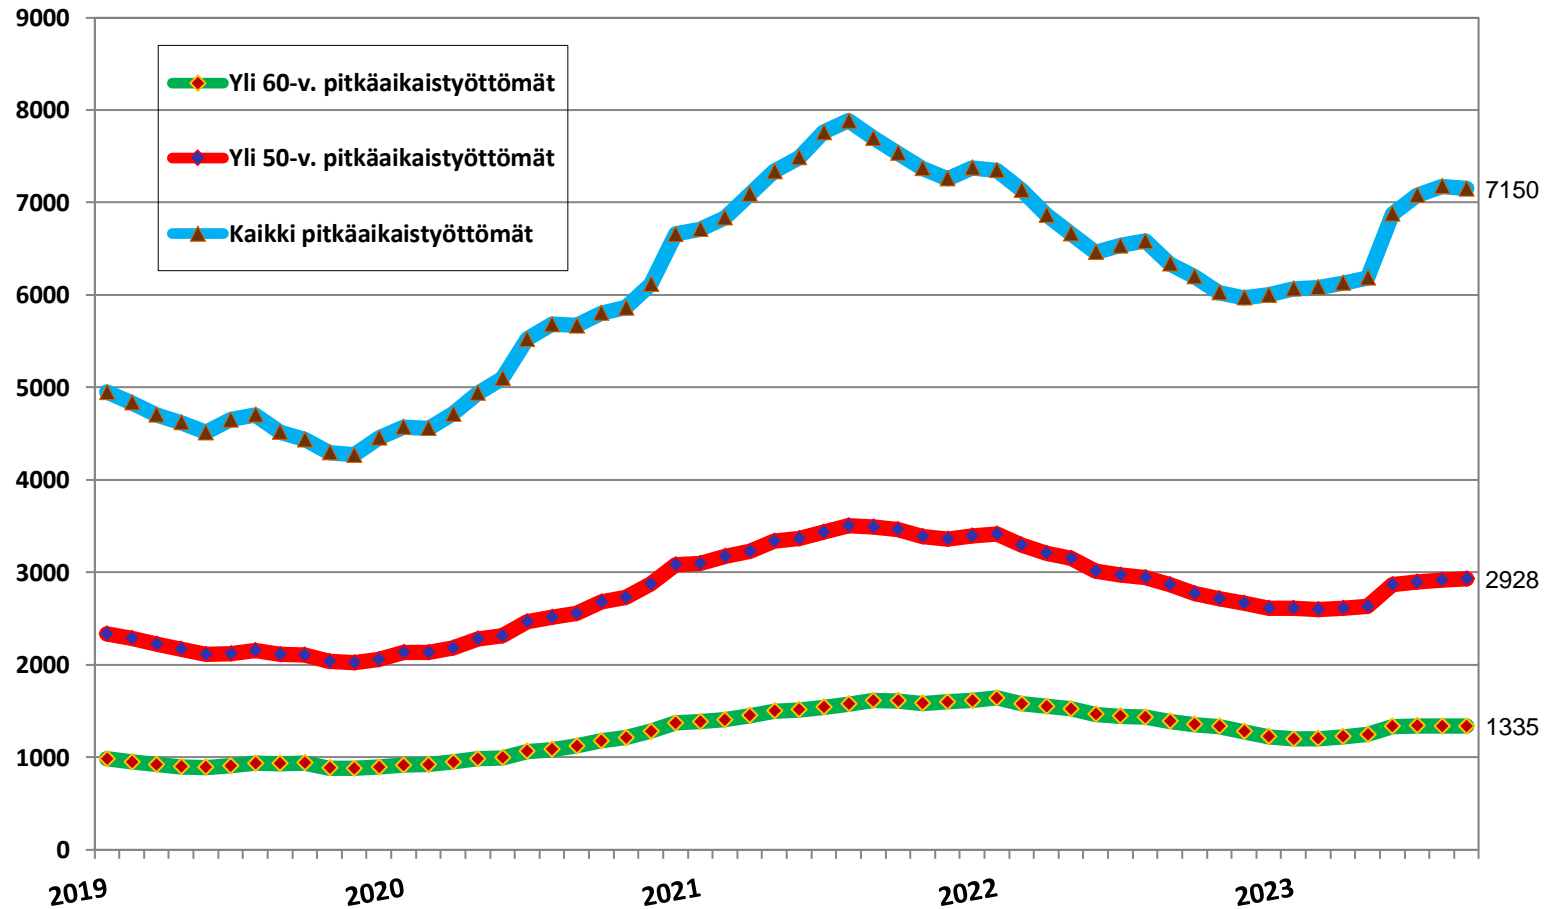

Pitkäaikaistyöttömät Pohjois-Pohjanmaalla kuukausittain 1/2019-8/2023