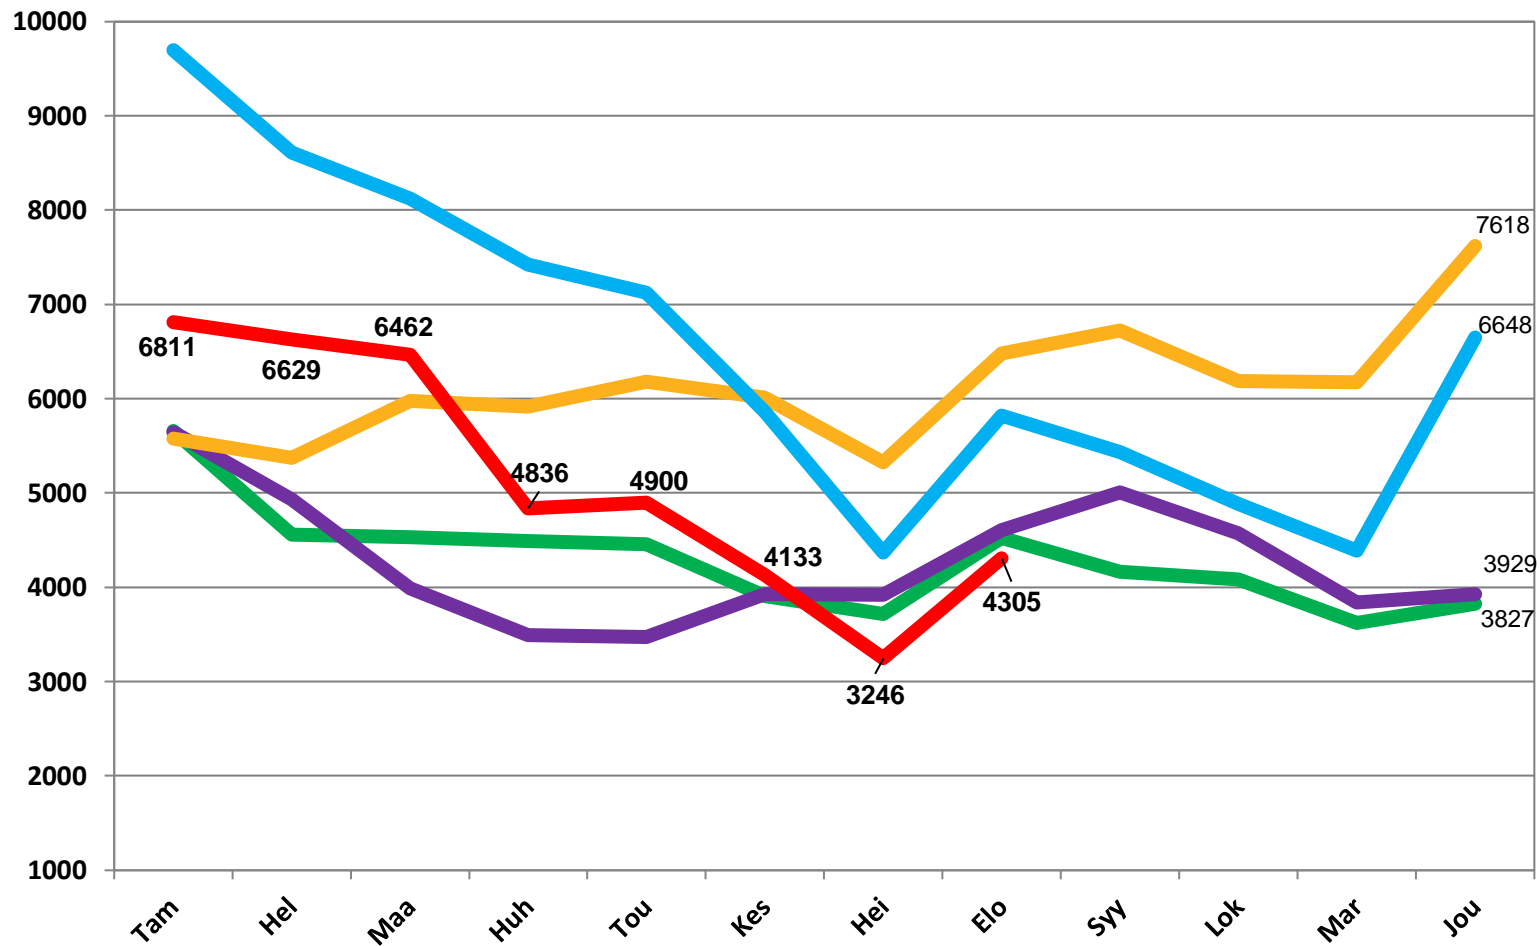

26.9.2023

Työttömät työnhakijat kuukausittain Pohjois-Pohjanmaalla 2019-2023

Uudet avoimet työpaikat * kuukausittain Pohjois-Pohjanmaalla 2019-2023

* TE-toimistoon ilmoitetut työpaikat

Työllisyysaste (%) vuosikvartaaleittain Pohjois-Pohjanmaalla ja koko maassa 2019-2023

Työttömyysasteet (%) kunnittain - elokuu 2022 ja 2023

Alle 25-vuotiaat työttömät työnhakijat kuukausittain Pohjois-Pohjanmaalla 1/2019-8/2023

Alle 25-v. työttömien %-osuus alle 25-v. työvoimasta seuduittain – elokuu 2023 (”Nuorisotyöttömyysaste”)