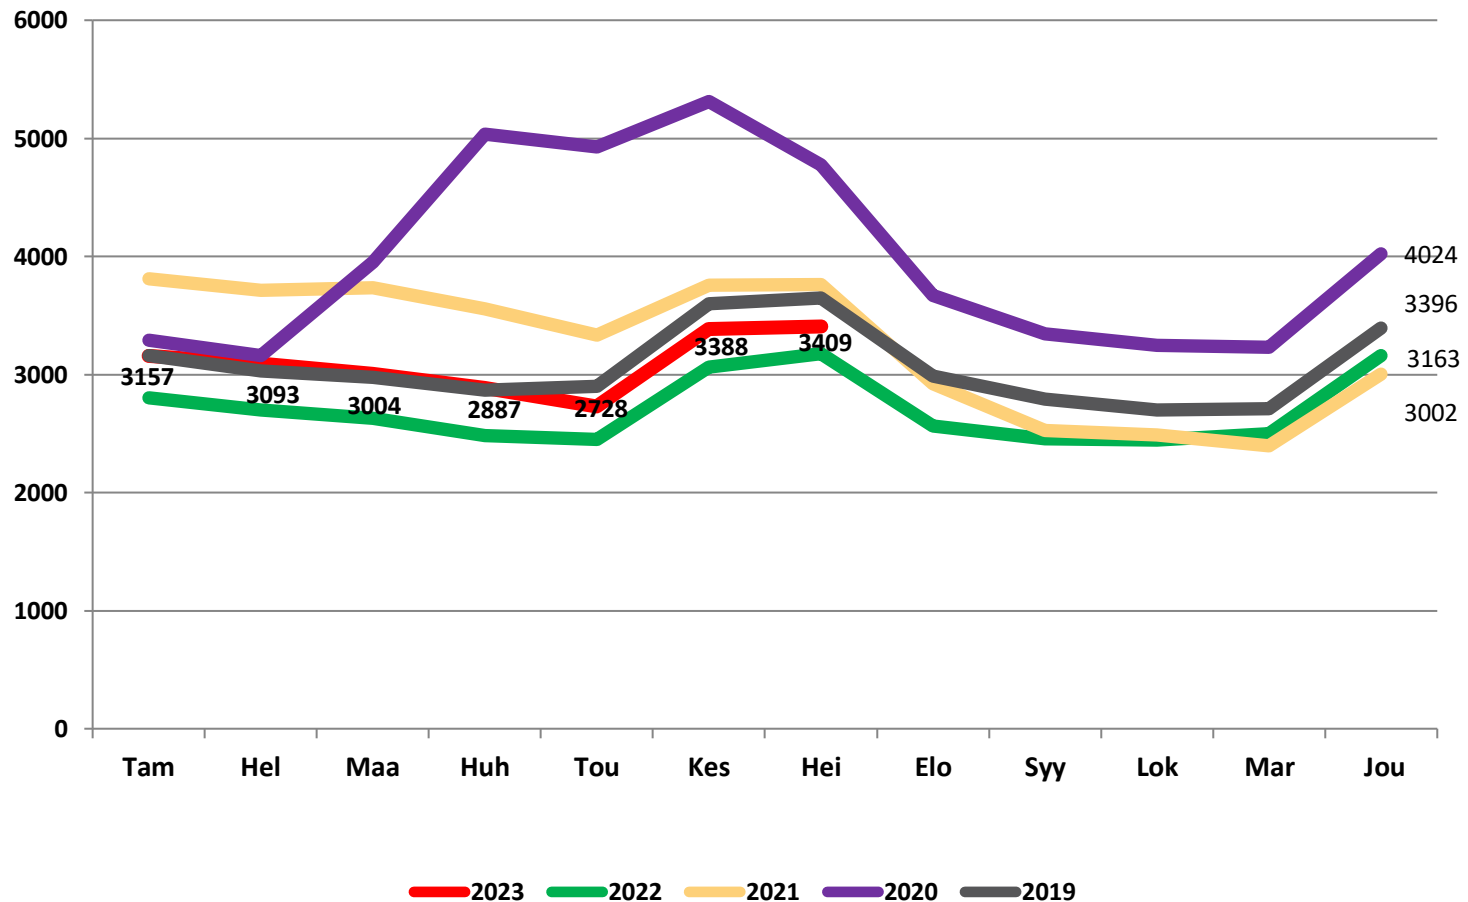

22.8.2023

Työttömät työnhakijat kuukausittain Pohjois-Pohjanmaalla 2019-2023

Uudet avoimet työpaikat * kuukausittain Pohjois-Pohjanmaalla 2019-2023

Työllisyysaste (%) vuosikvartaaleittain Pohjois-Pohjanmaalla ja koko maassa 2019-2023

Työttömyysasteet (%) kunnittain - heinäkuu 2022 ja 2023

Alle 25-vuotiaat työttömät työnhakijat kuukausittain Pohjois-Pohjanmaalla 1/2019-7/2023

Alle 25-v. työttömien %-osuus alle 25-v. työvoimasta seuduittain – heinäkuu 2023 (”Nuorisotyöttömyysaste”)