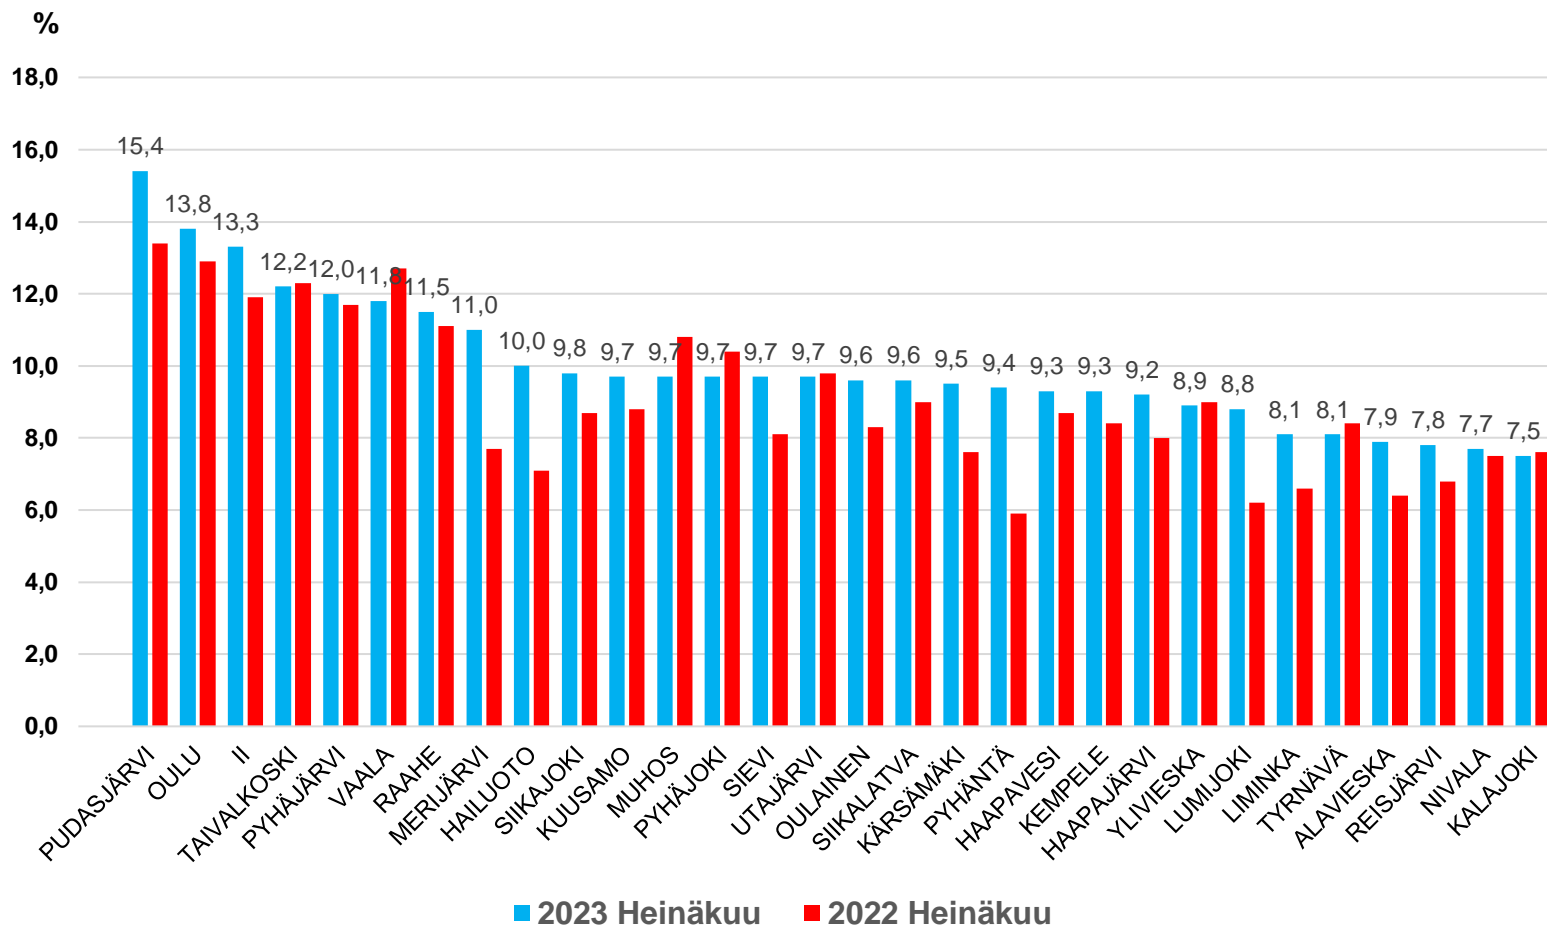

22.8.2023

Työttömät työnhakijat kuukausittain Pohjois-Pohjanmaalla 2019-2023

Uudet avoimet työpaikat * kuukausittain Pohjois-Pohjanmaalla 2019-2023

Työllisyysaste (%) vuosikvartaaleittain Pohjois-Pohjanmaalla ja koko maassa 2019-2023

Työttömyysasteet (%) kunnittain - heinäkuu 2022 ja 2023

Alle 25-vuotiaat työttömät työnhakijat kuukausittain Pohjois-Pohjanmaalla 1/2019-7/2023

Alle 25-v. työttömien %-osuus alle 25-v. työvoimasta seuduittain – heinäkuu 2023 (”Nuorisotyöttömyysaste”)