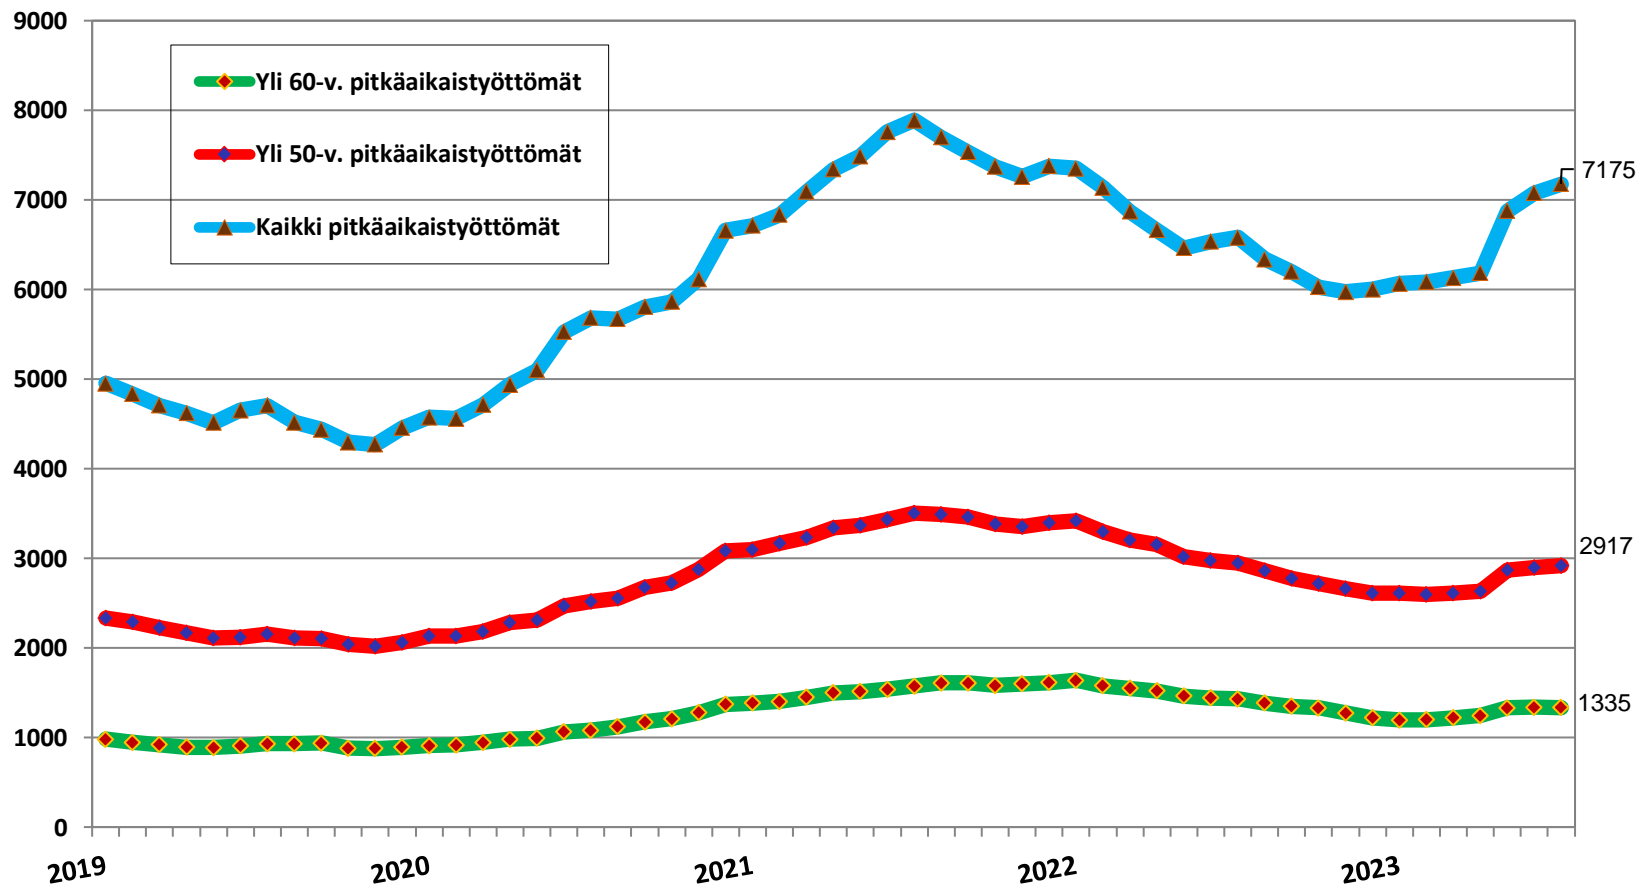

Pitkäaikaistyöttömät Pohjois-Pohjanmaalla kuukausittain 1/2019-7/2023