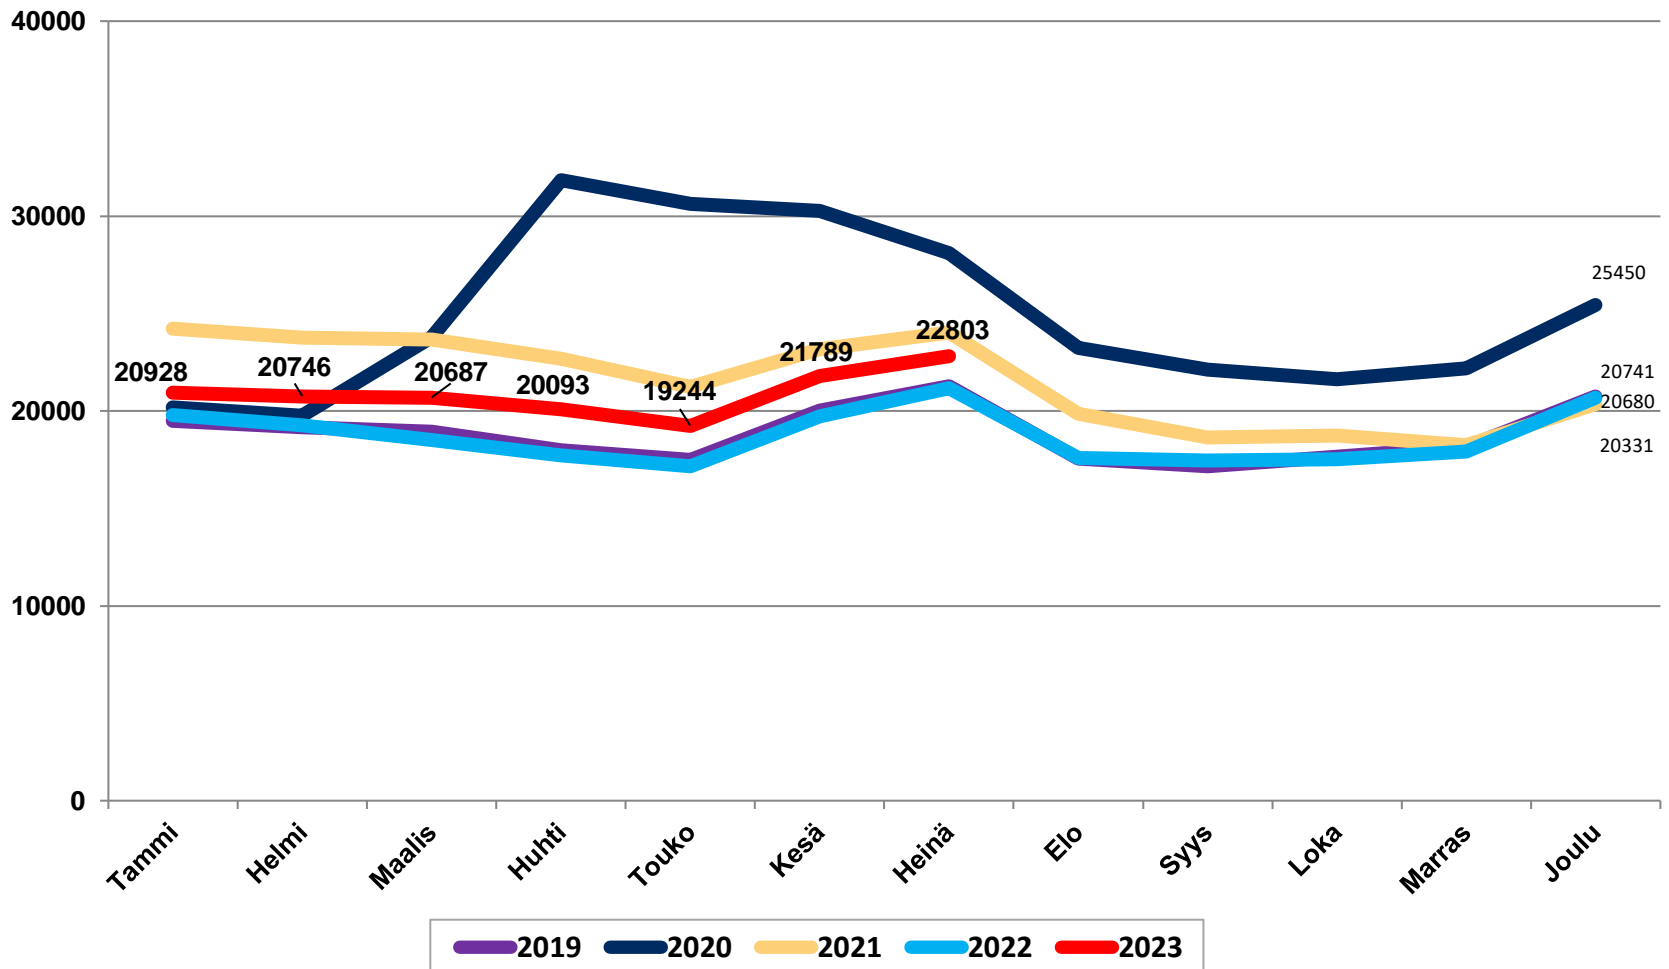

22.8.2023

Työttömät työnhakijat kuukausittain Pohjois-Pohjanmaalla 2019-2023

Uudet avoimet työpaikat * kuukausittain Pohjois-Pohjanmaalla 2019-2023

Työllisyysaste (%) vuosikvartaaleittain Pohjois-Pohjanmaalla ja koko maassa 2019-2023

Työttömyysasteet (%) kunnittain - heinäkuu 2022 ja 2023

Alle 25-vuotiaat työttömät työnhakijat kuukausittain Pohjois-Pohjanmaalla 1/2019-7/2023

Alle 25-v. työttömien %-osuus alle 25-v. työvoimasta seuduittain – heinäkuu 2023 (”Nuorisotyöttömyysaste”)