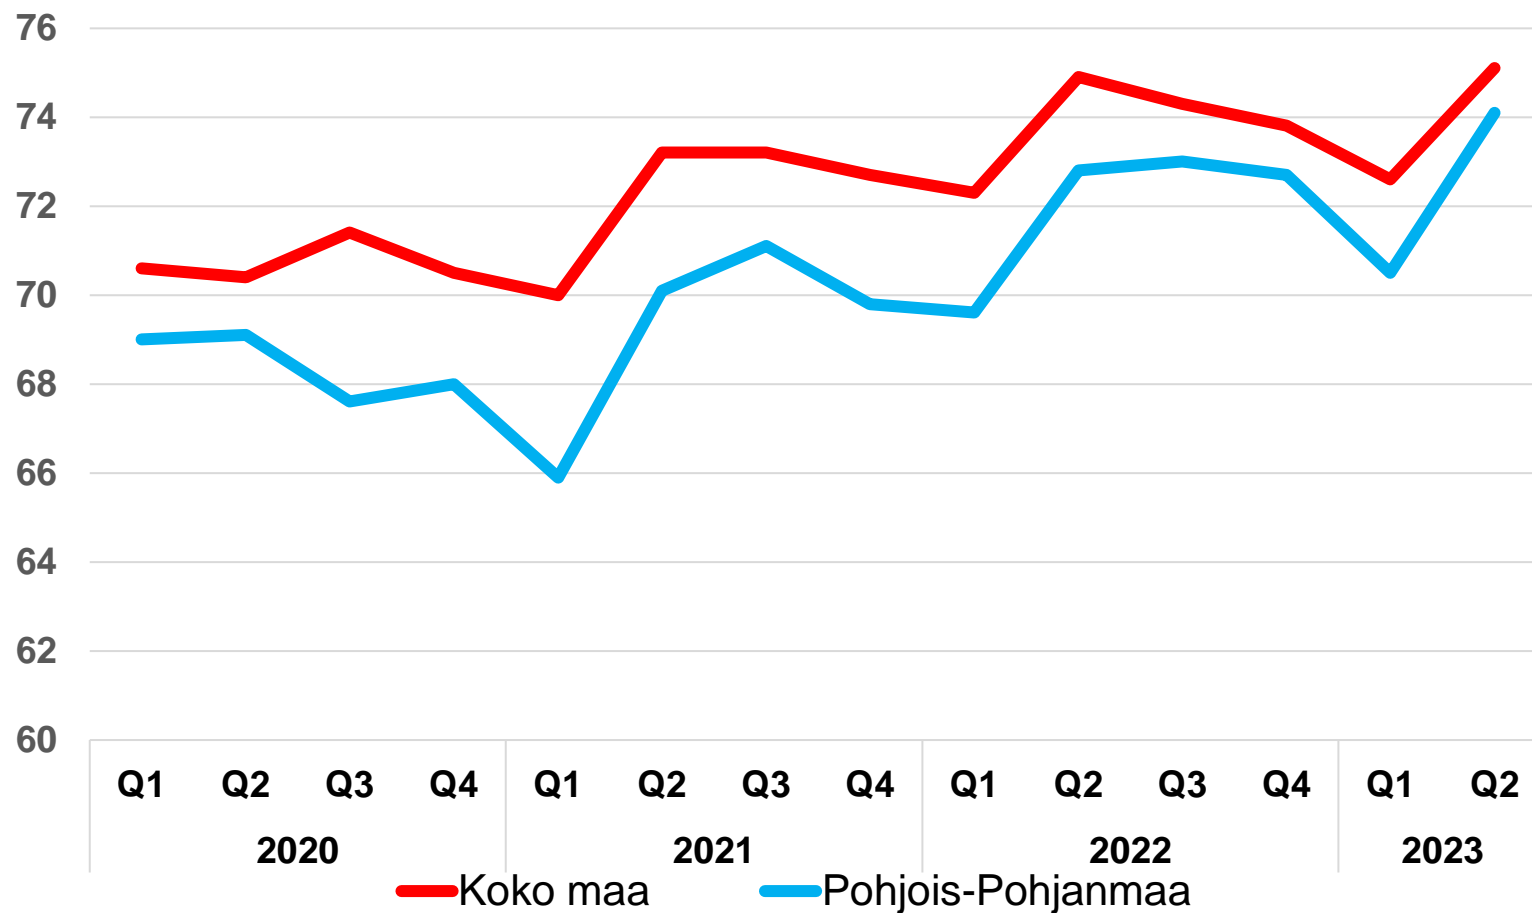

22.8.2023

Työttömät työnhakijat kuukausittain Pohjois-Pohjanmaalla 2019-2023

Uudet avoimet työpaikat * kuukausittain Pohjois-Pohjanmaalla 2019-2023

Työllisyysaste (%) vuosikvartaaleittain Pohjois-Pohjanmaalla ja koko maassa 2019-2023

Työttömyysasteet (%) kunnittain - heinäkuu 2022 ja 2023

Alle 25-vuotiaat työttömät työnhakijat kuukausittain Pohjois-Pohjanmaalla 1/2019-7/2023

Alle 25-v. työttömien %-osuus alle 25-v. työvoimasta seuduittain – heinäkuu 2023 (”Nuorisotyöttömyysaste”)