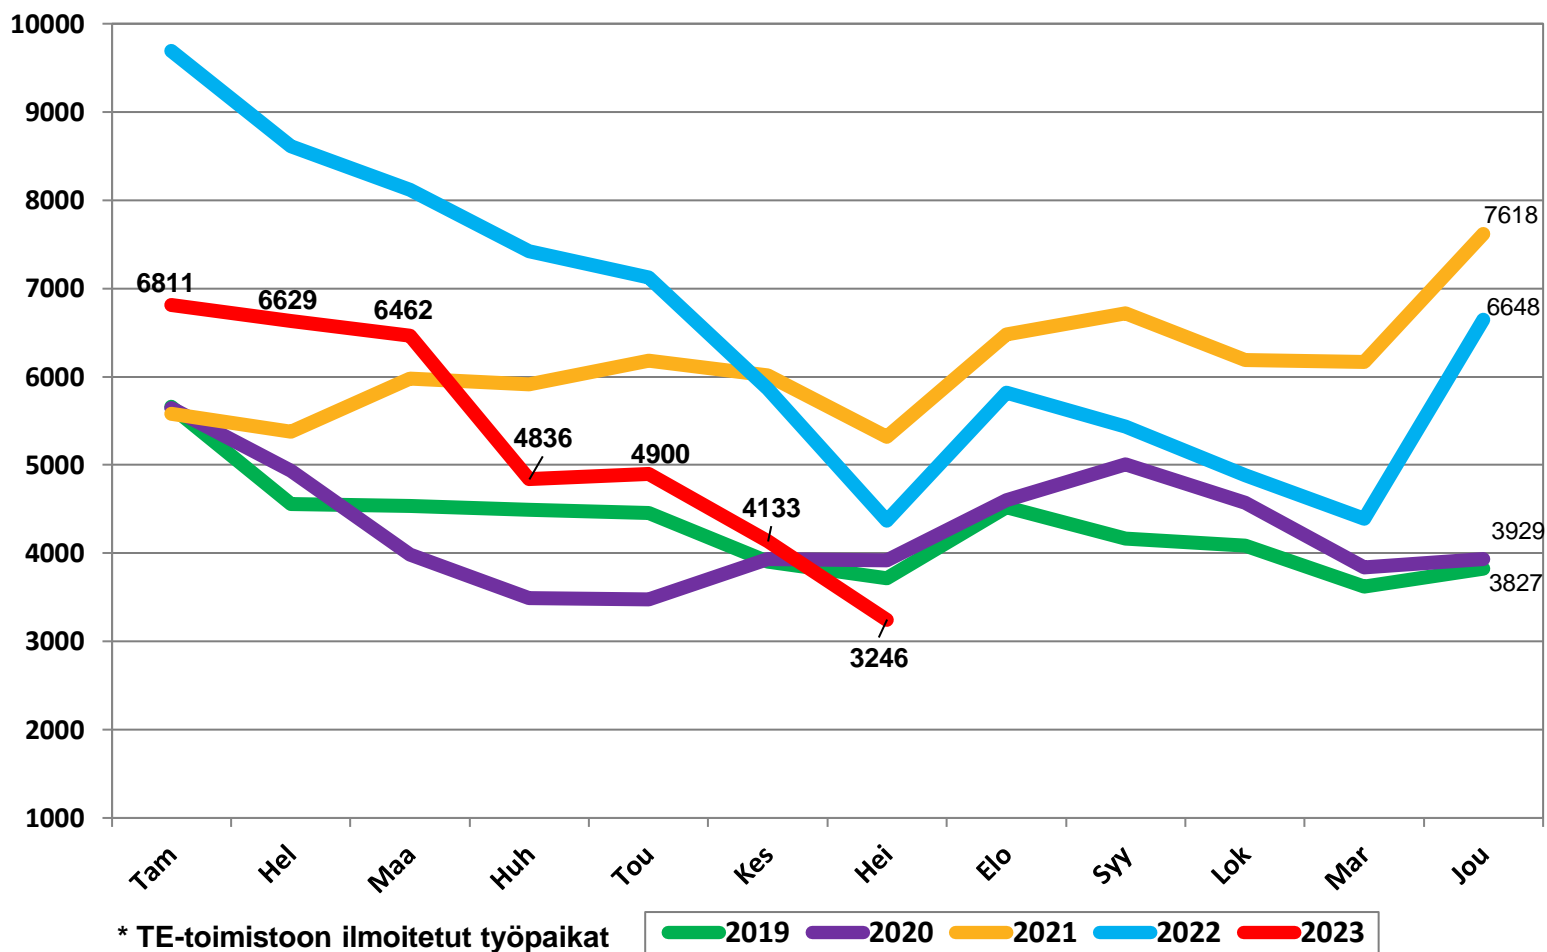

22.8.2023

Työttömät työnhakijat kuukausittain Pohjois-Pohjanmaalla 2019-2023

Uudet avoimet työpaikat * kuukausittain Pohjois-Pohjanmaalla 2019-2023

Työllisyysaste (%) vuosikvartaaleittain Pohjois-Pohjanmaalla ja koko maassa 2019-2023

Työttömyysasteet (%) kunnittain - heinäkuu 2022 ja 2023

Alle 25-vuotiaat työttömät työnhakijat kuukausittain Pohjois-Pohjanmaalla 1/2019-7/2023

Alle 25-v. työttömien %-osuus alle 25-v. työvoimasta seuduittain – heinäkuu 2023 (”Nuorisotyöttömyysaste”)