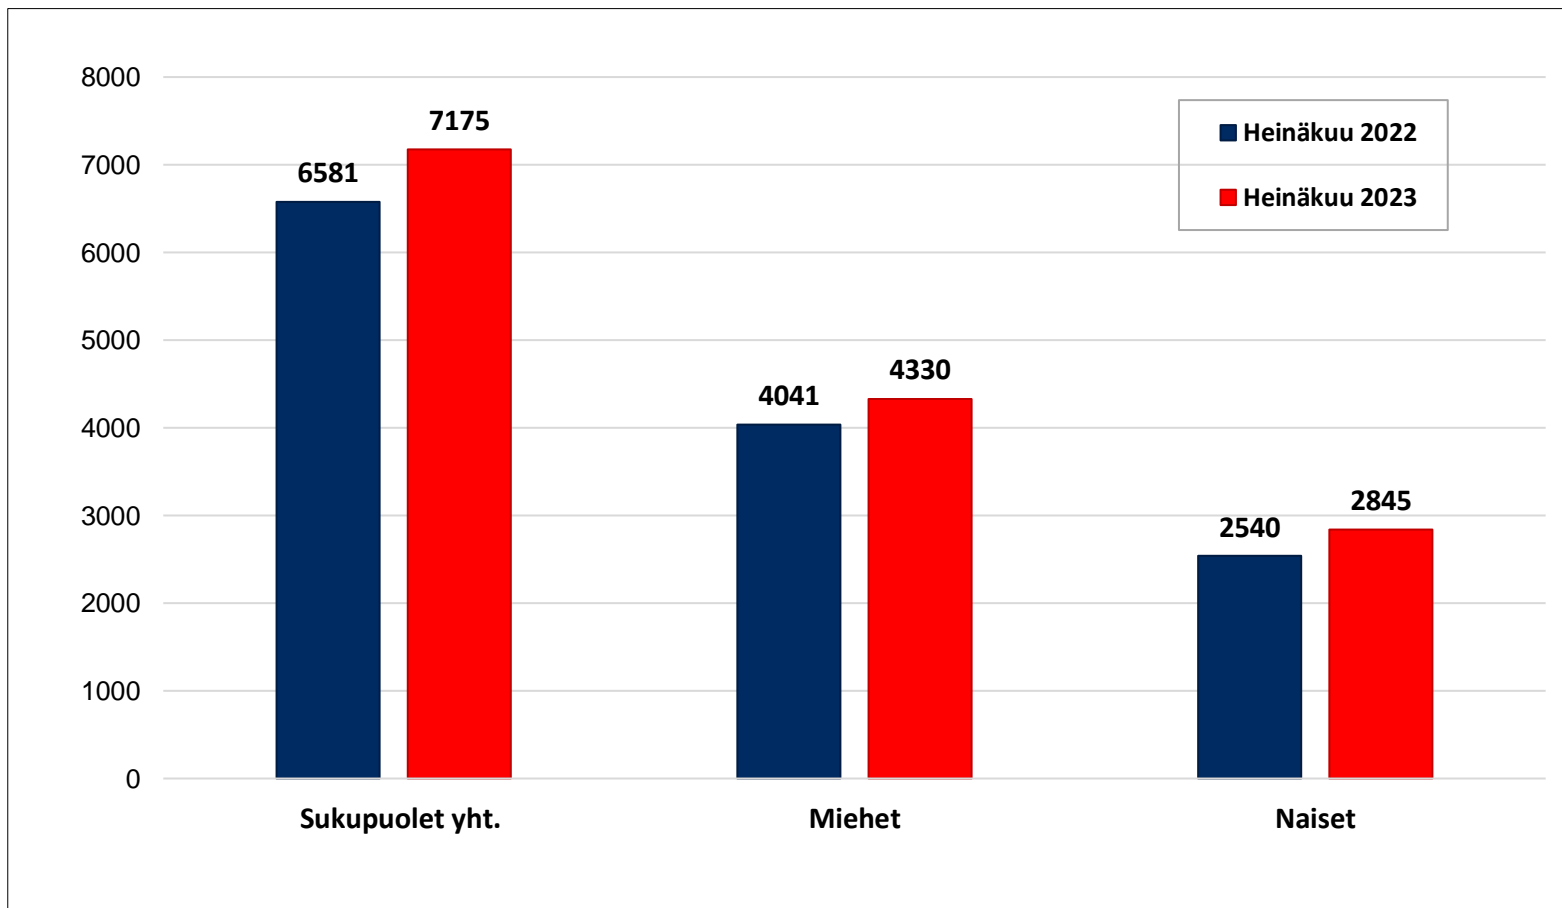

Pitkäaikaistyöttömät sukupuolen mukaan Pohjois-Pohjanmaalla - heinäkuu 2022 ja 2023