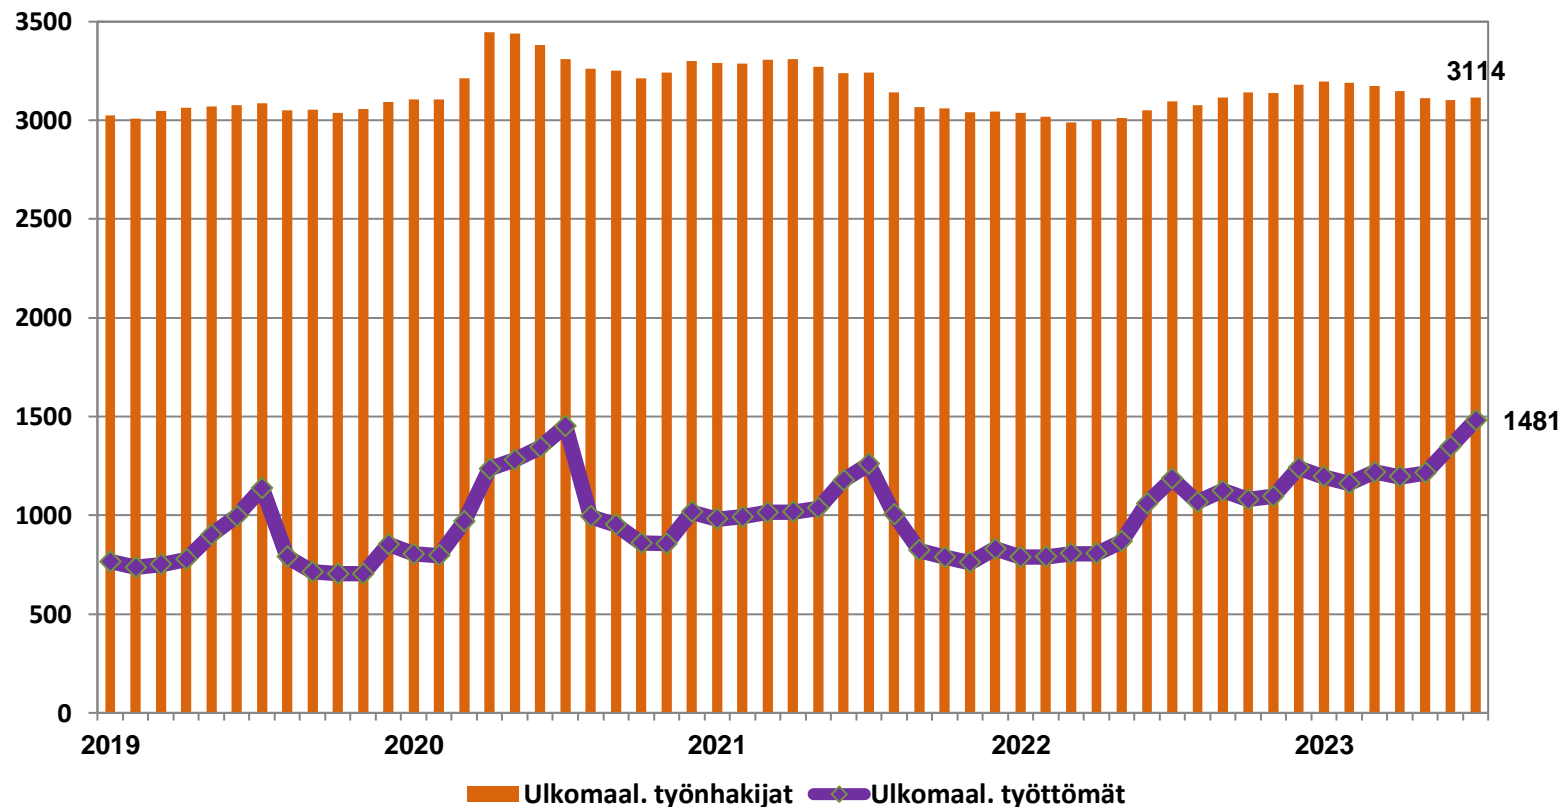

Pitkäaikaistyöttömät Pohjois-Pohjanmaalla kuukausittain 1/2019-7/2023

Pitkäaikaistyöttömät sukupuolen mukaan Pohjois-Pohjanmaalla - heinäkuu 2022 ja 2023

Ulkomaalaiset työnhakijat Pohjois-Pohjanmaalla kuukausittain 1/2019-7/2023