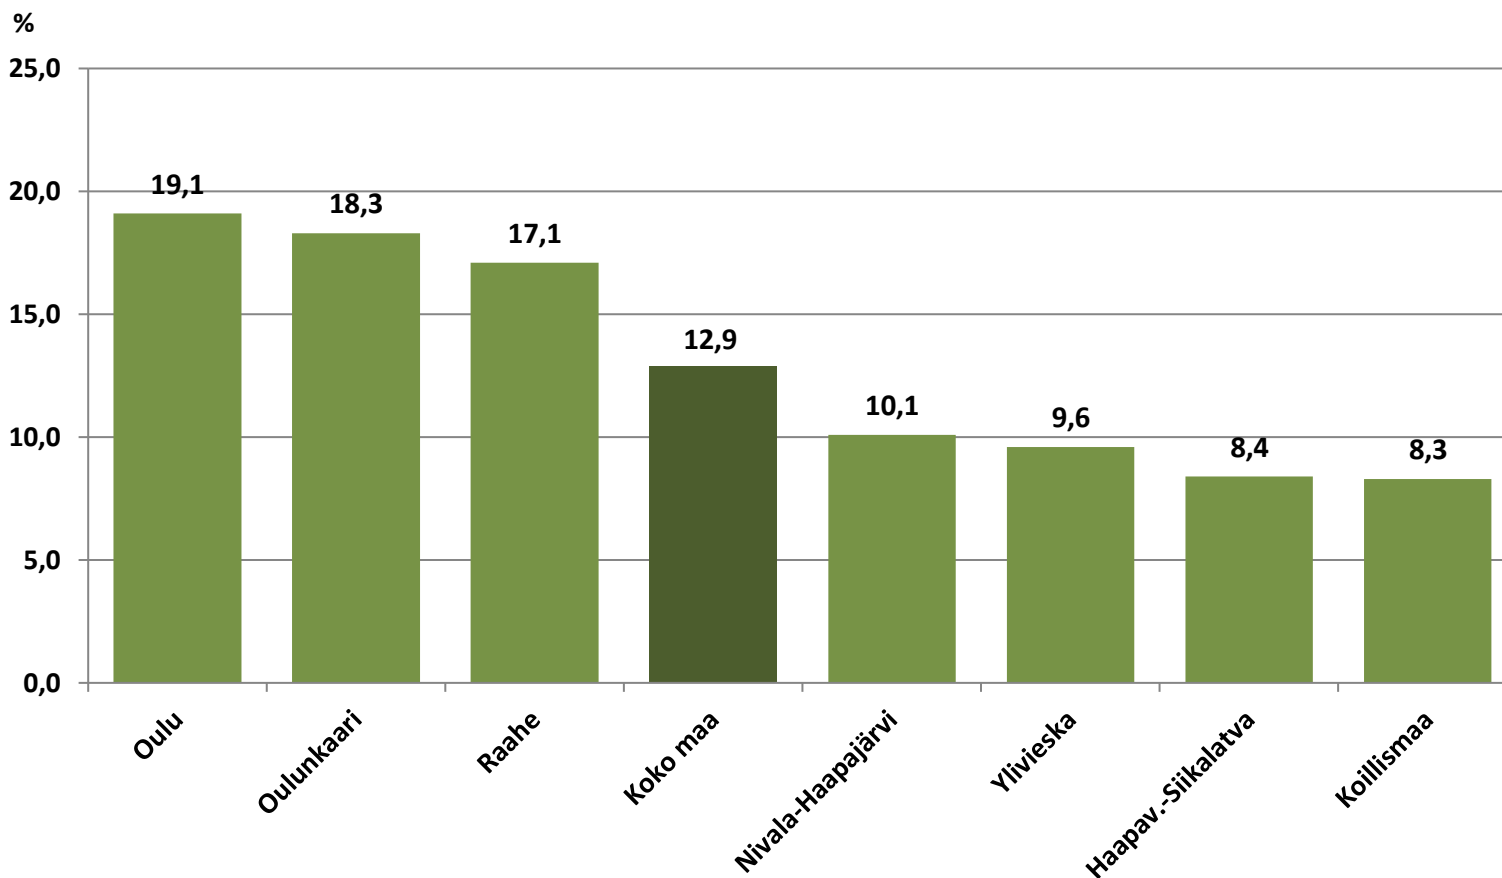

Työttömyysasteet (%) kunnittain - heinäkuu 2022 ja 2023

Alle 25-vuotiaat työttömät työnhakijat kuukausittain Pohjois-Pohjanmaalla 1/2019-7/2023

Alle 25-v. työttömien %-osuus alle 25-v. työvoimasta seuduittain – heinäkuu 2023 (”Nuorisotyöttömyysaste”)