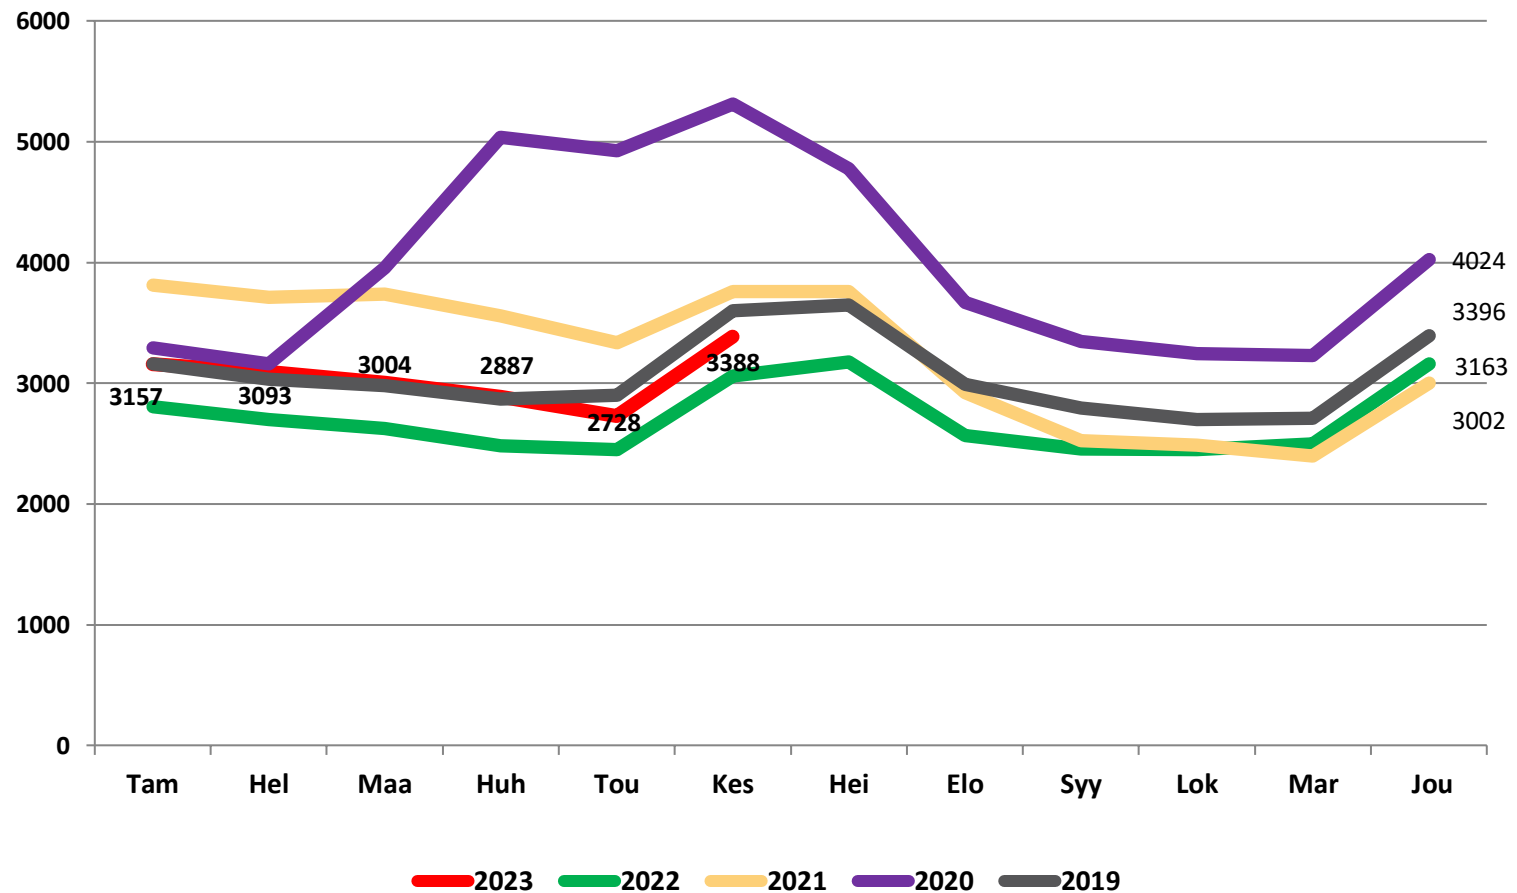

25.7.2023

Työttömät työnhakijat kuukausittain Pohjois-Pohjanmaalla 2019-2023

Uudet avoimet työpaikat * kuukausittain Pohjois-Pohjanmaalla 2019-2023

Työllisyysaste (%) vuosikvartaaleittain Pohjois-Pohjanmaalla ja koko maassa 2019-2023

Työttömyysasteet (%) kunnittain - kesäkuu 2022 ja 2023

Alle 25-vuotiaat työttömät työnhakijat kuukausittain Pohjois-Pohjanmaalla 1/2019-6/2023

Alle 25-v. työttömien %-osuus alle 25-v. työvoimasta seuduittain – kesäkuu 2023 (”Nuorisotyöttömyysaste”)