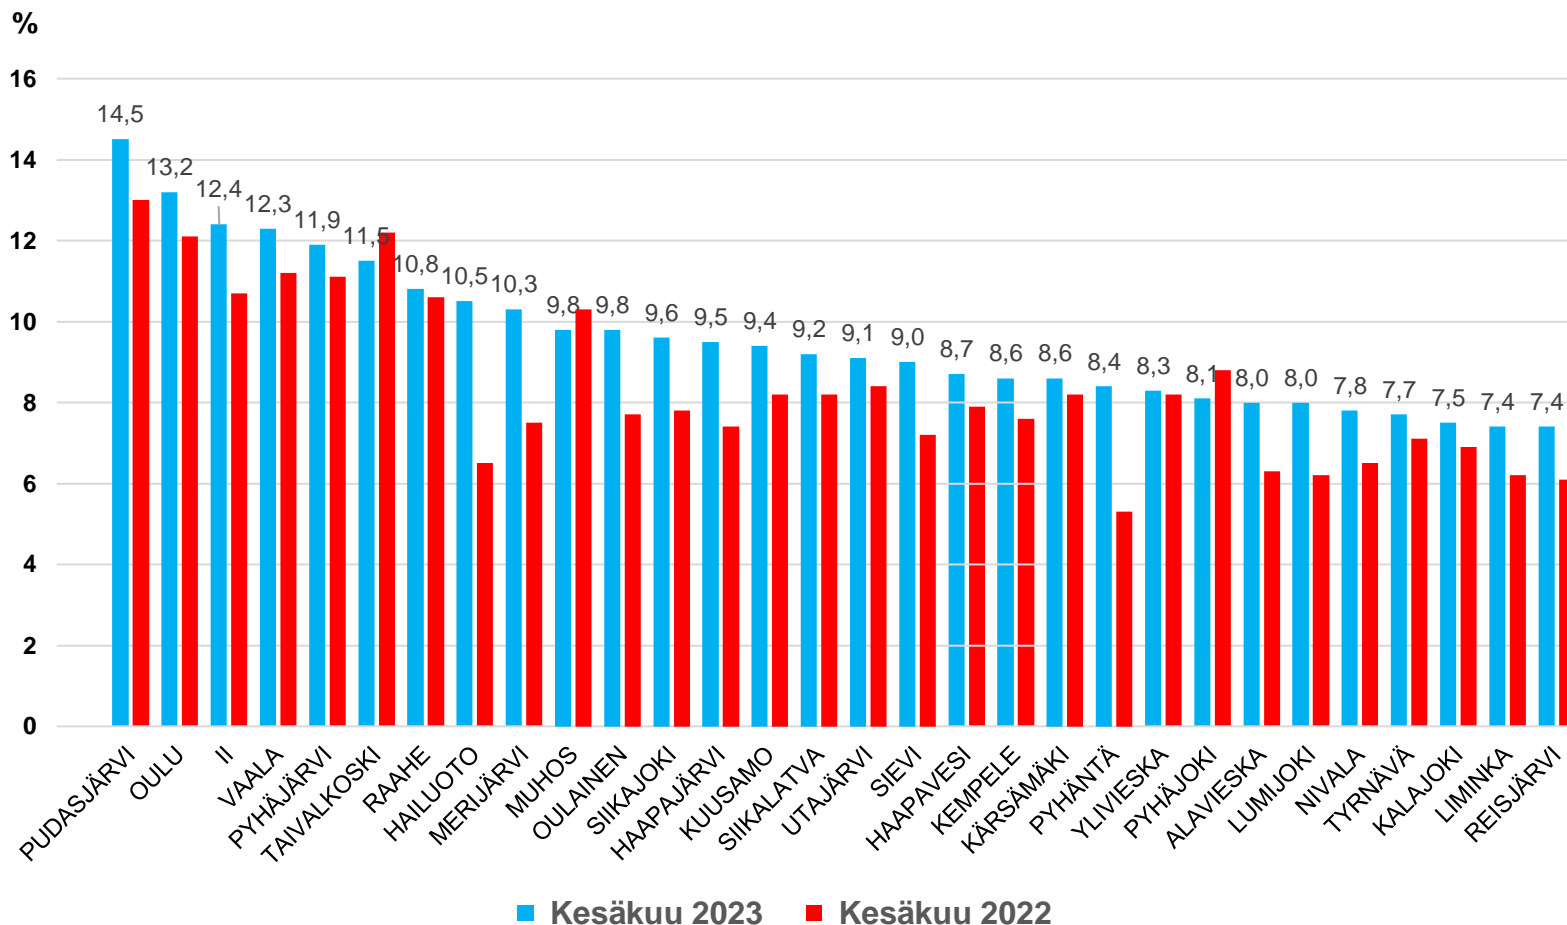

25.7.2023

Työttömät työnhakijat kuukausittain Pohjois-Pohjanmaalla 2019-2023

Uudet avoimet työpaikat * kuukausittain Pohjois-Pohjanmaalla 2019-2023

Työllisyysaste (%) vuosikvartaaleittain Pohjois-Pohjanmaalla ja koko maassa 2019-2023

Työttömyysasteet (%) kunnittain - kesäkuu 2022 ja 2023

Alle 25-vuotiaat työttömät työnhakijat kuukausittain Pohjois-Pohjanmaalla 1/2019-6/2023

Alle 25-v. työttömien %-osuus alle 25-v. työvoimasta seuduittain – kesäkuu 2023 (”Nuorisotyöttömyysaste”)