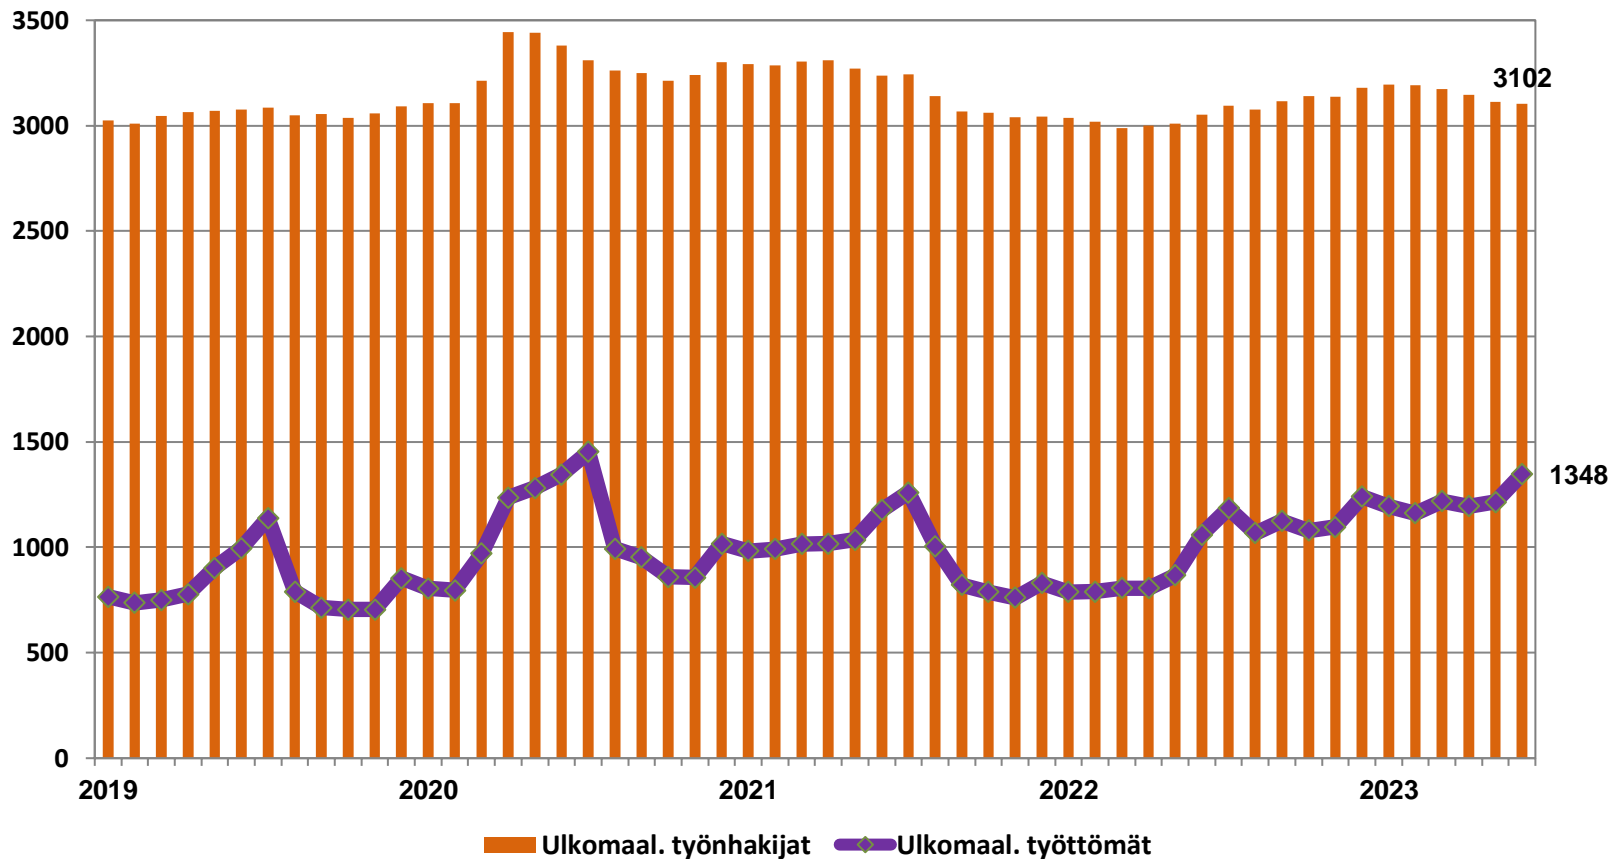

Työttömyysasteet (%) kunnittain - kesäkuu 2022 ja 2023

Alle 25-vuotiaat työttömät työnhakijat kuukausittain Pohjois-Pohjanmaalla 1/2019-6/2023

Alle 25-v. työttömien %-osuus alle 25-v. työvoimasta seuduittain – kesäkuu 2023 (”Nuorisotyöttömyysaste”)

Pitkäaikaistyöttömät Pohjois-Pohjanmaalla kuukausittain 1/2019-6/2023

Pitkäaikaistyöttömät sukupuolen mukaan Pohjois-Pohjanmaalla - kesäkuu 2022 ja 2023

Ulkomaalaiset työnhakijat Pohjois-Pohjanmaalla kuukausittain 1/2019-6/2023