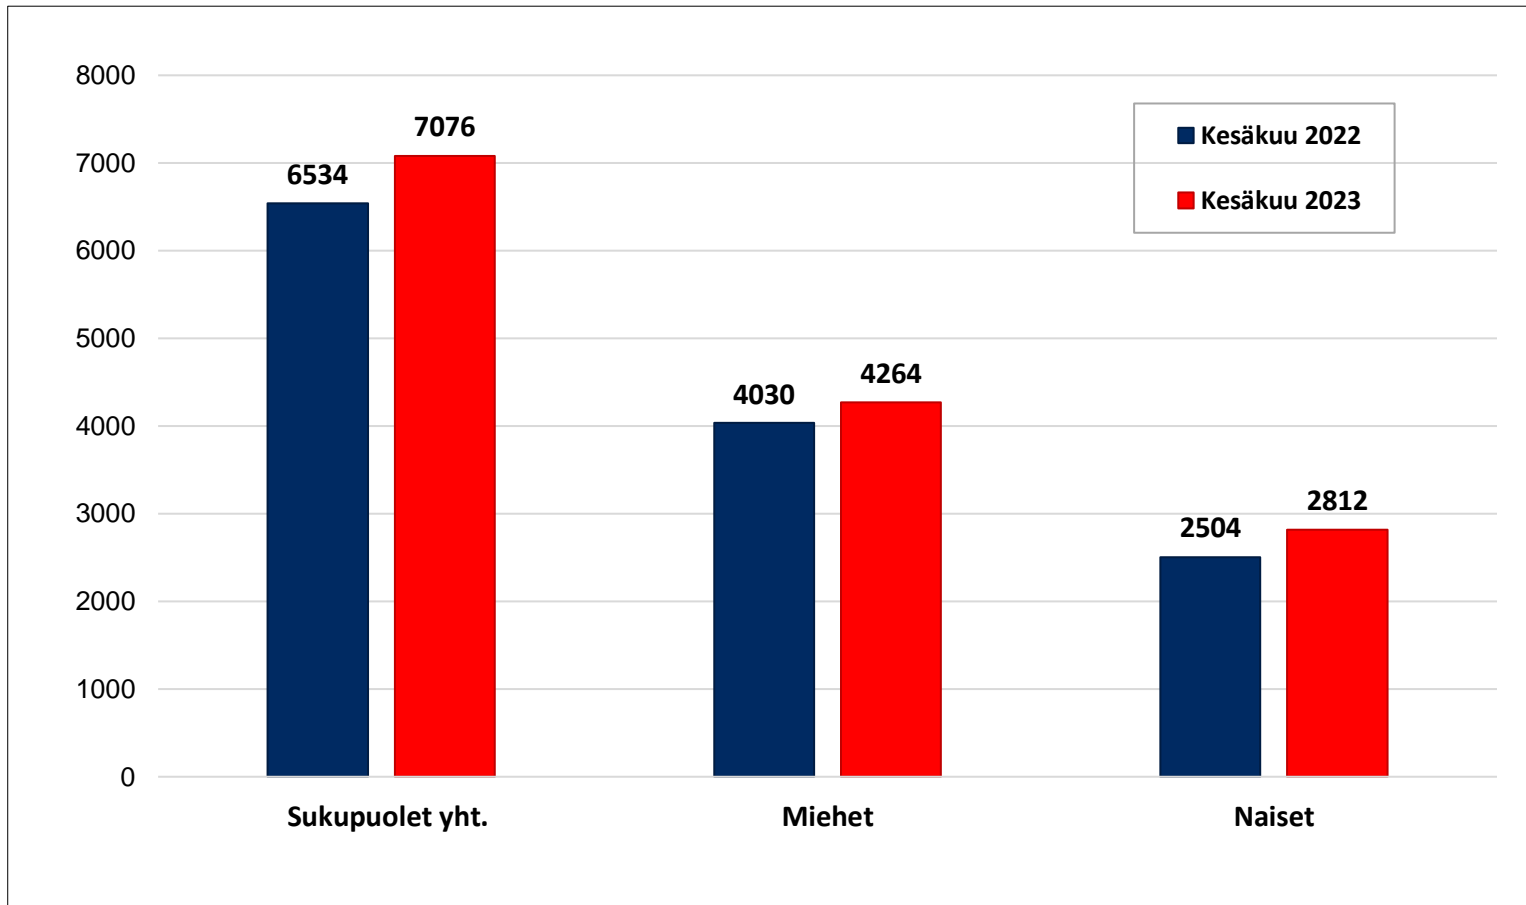

Pitkäaikaistyöttömät sukupuolen mukaan Pohjois-Pohjanmaalla - kesäkuu 2022 ja 2023