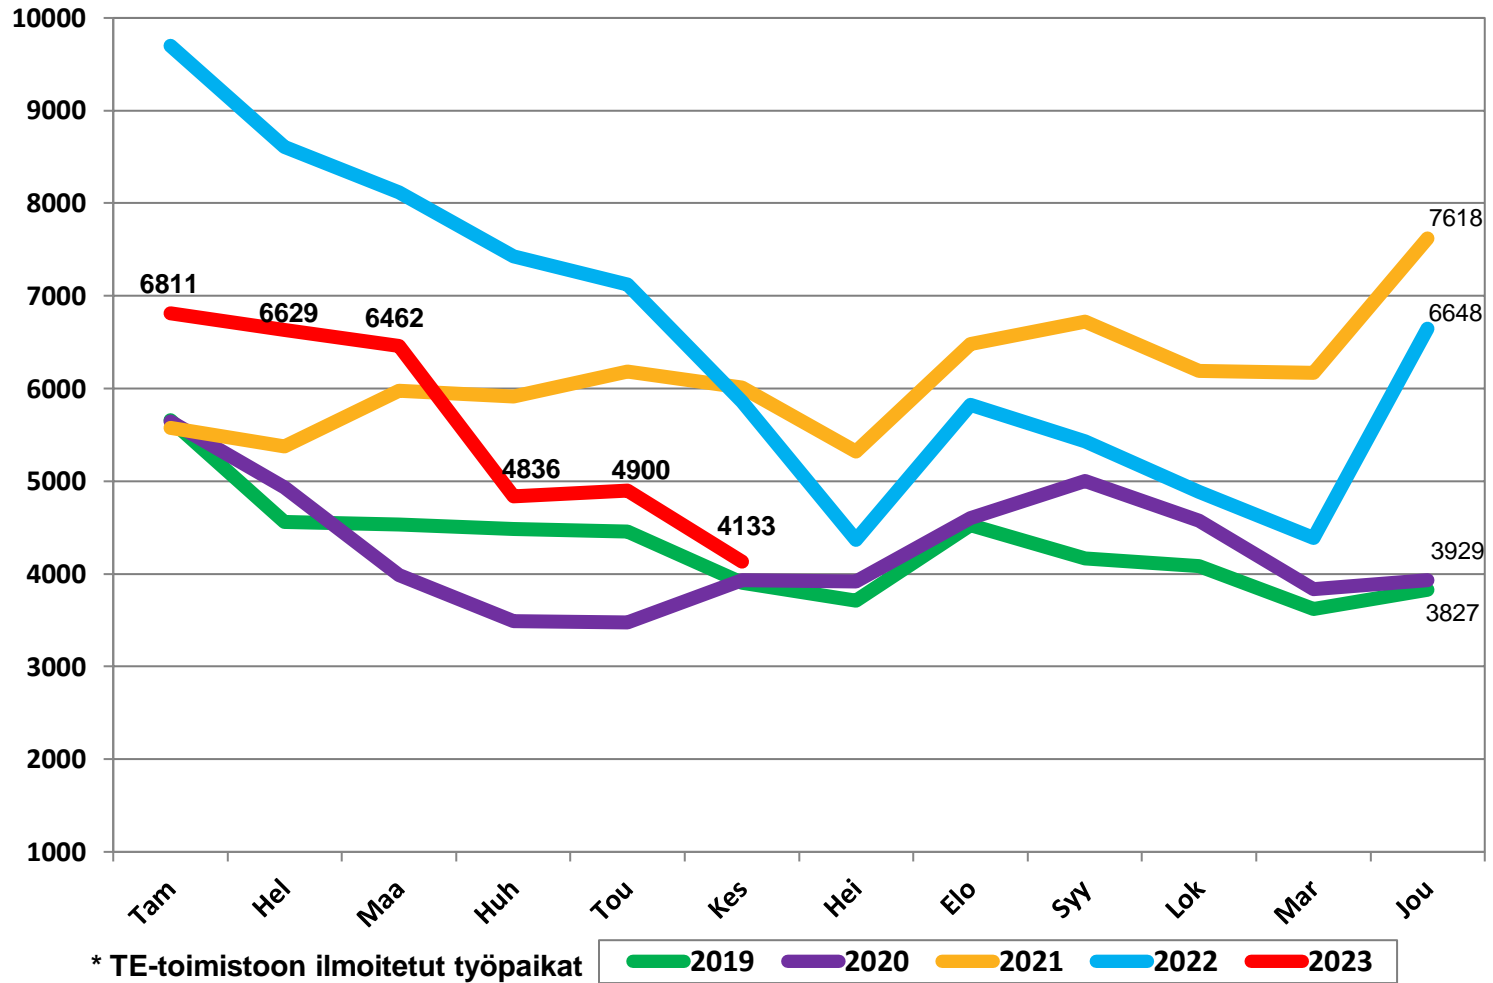

25.7.2023

Työttömät työnhakijat kuukausittain Pohjois-Pohjanmaalla 2019-2023

Uudet avoimet työpaikat * kuukausittain Pohjois-Pohjanmaalla 2019-2023

Työllisyysaste (%) vuosikvartaaleittain Pohjois-Pohjanmaalla ja koko maassa 2019-2023

Työttömyysasteet (%) kunnittain - kesäkuu 2022 ja 2023

Alle 25-vuotiaat työttömät työnhakijat kuukausittain Pohjois-Pohjanmaalla 1/2019-6/2023

Alle 25-v. työttömien %-osuus alle 25-v. työvoimasta seuduittain – kesäkuu 2023 (”Nuorisotyöttömyysaste”)