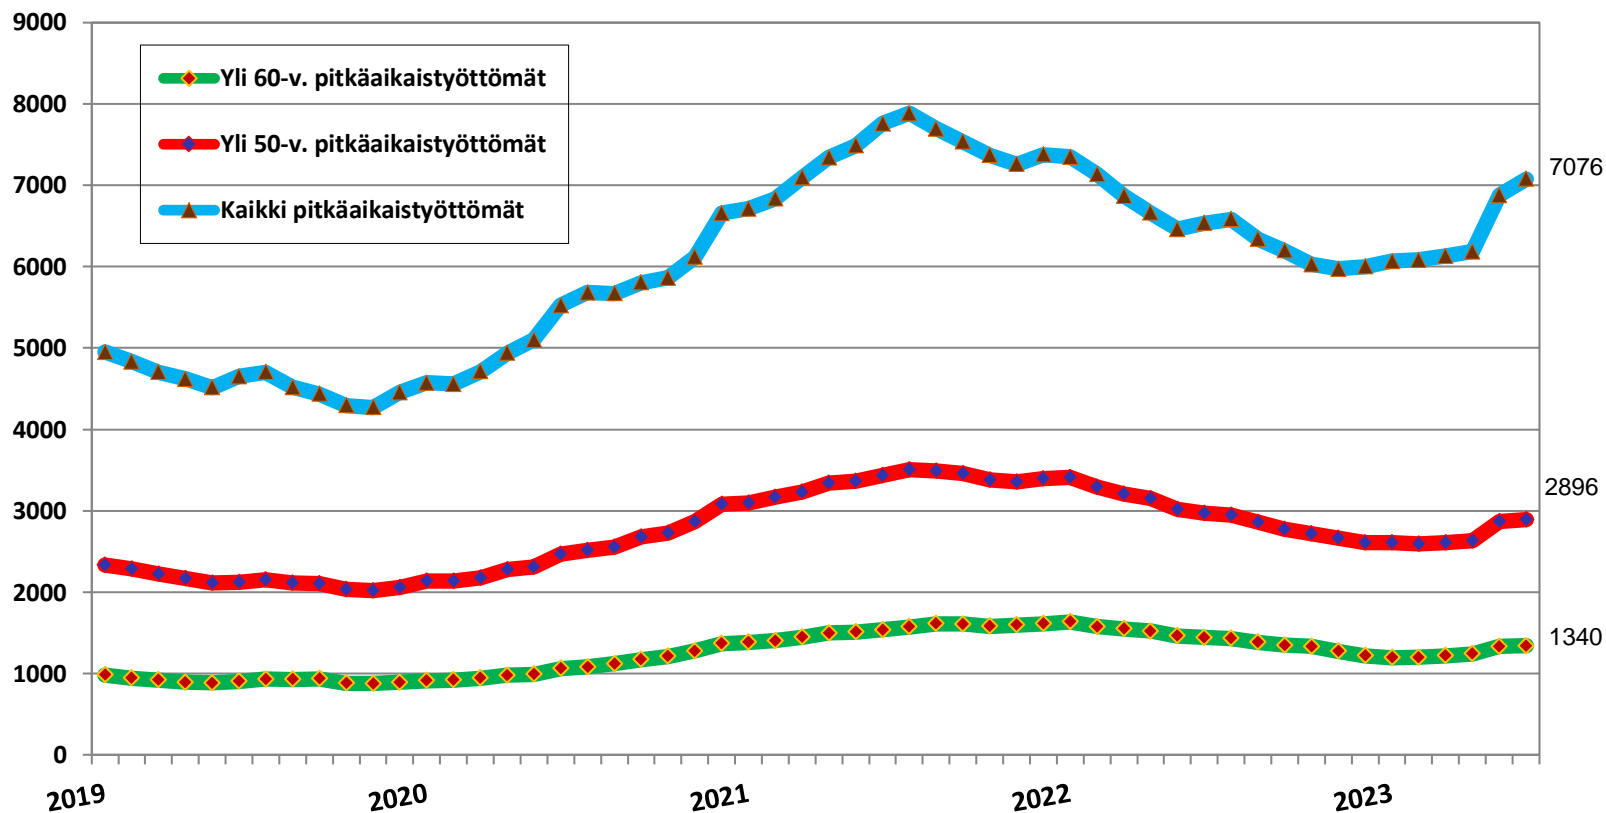

Pitkäaikaistyöttömät Pohjois-Pohjanmaalla kuukausittain 1/2019-6/2023