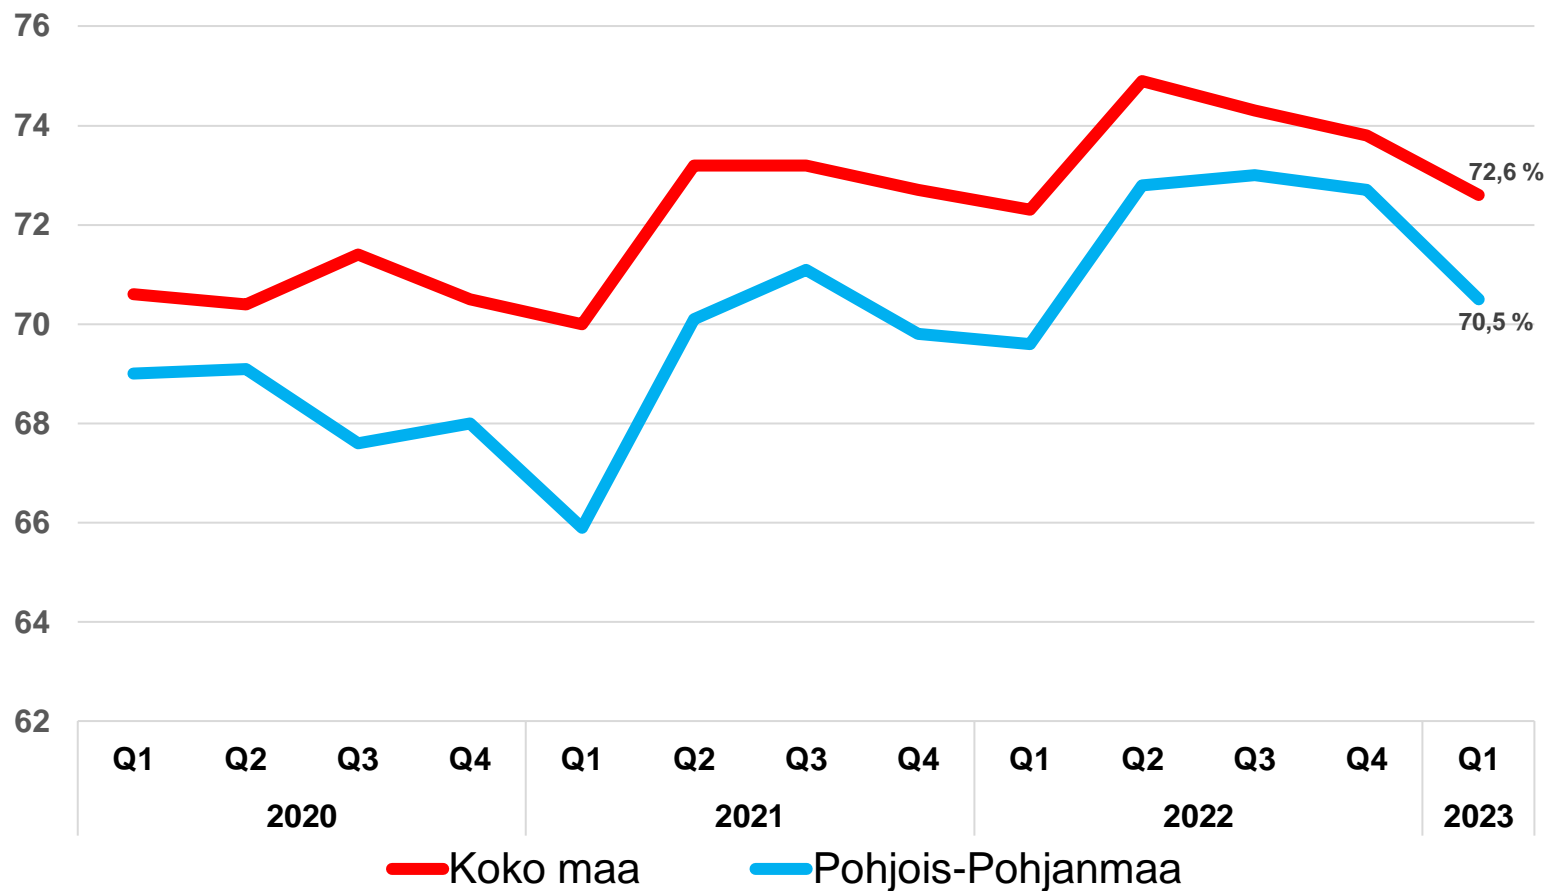

25.7.2023

Työttömät työnhakijat kuukausittain Pohjois-Pohjanmaalla 2019-2023

Uudet avoimet työpaikat * kuukausittain Pohjois-Pohjanmaalla 2019-2023

Työllisyysaste (%) vuosikvartaaleittain Pohjois-Pohjanmaalla ja koko maassa 2019-2023

Työttömyysasteet (%) kunnittain - kesäkuu 2022 ja 2023

Alle 25-vuotiaat työttömät työnhakijat kuukausittain Pohjois-Pohjanmaalla 1/2019-6/2023

Alle 25-v. työttömien %-osuus alle 25-v. työvoimasta seuduittain – kesäkuu 2023 (”Nuorisotyöttömyysaste”)