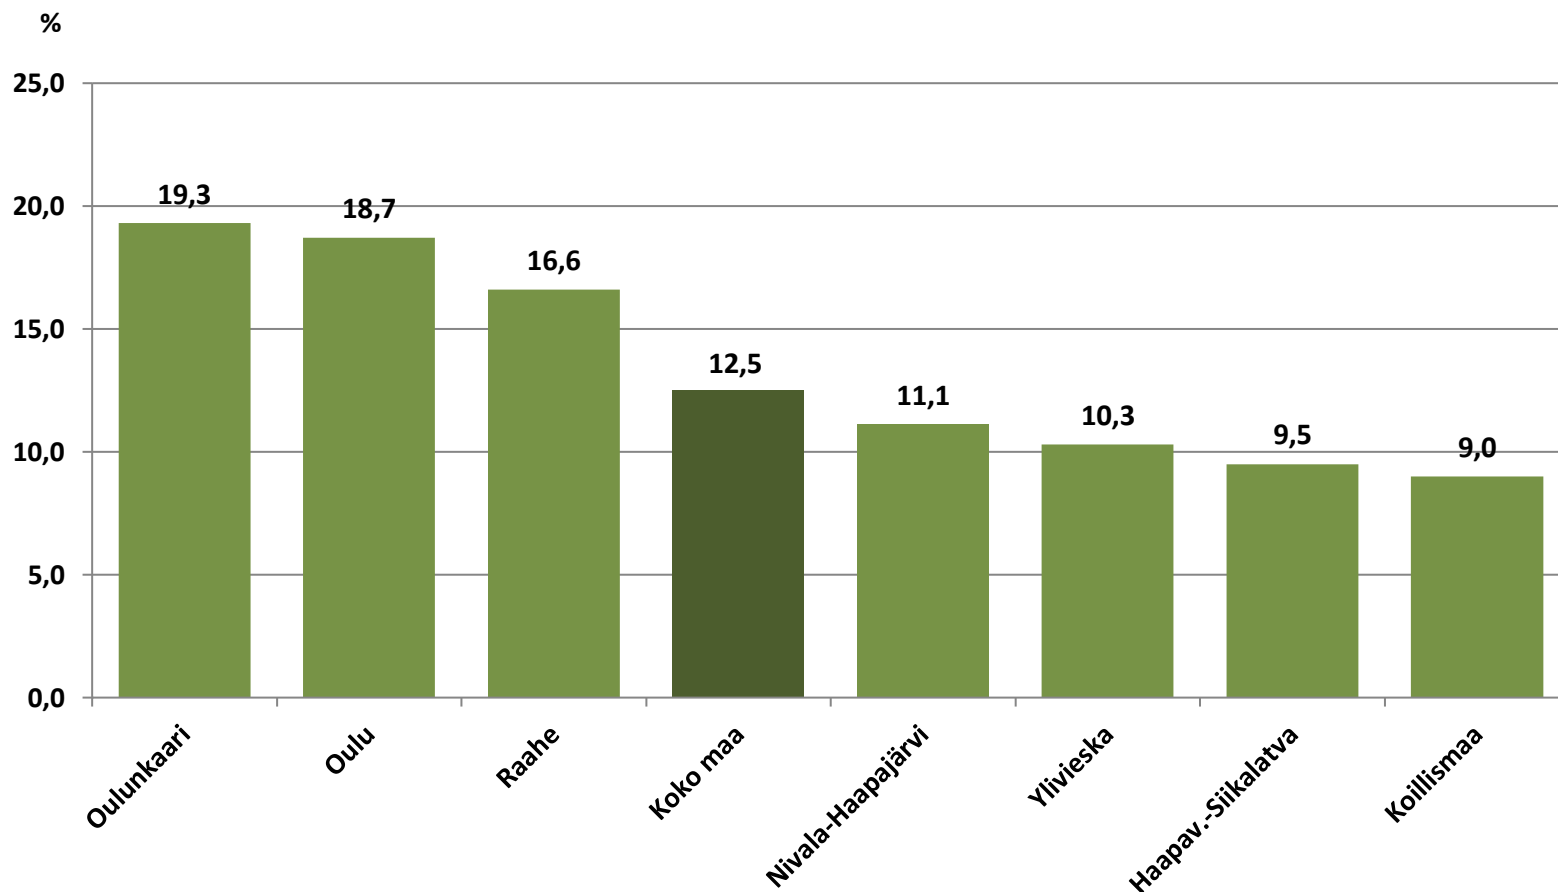

25.7.2023

Työttömät työnhakijat kuukausittain Pohjois-Pohjanmaalla 2019-2023

Uudet avoimet työpaikat * kuukausittain Pohjois-Pohjanmaalla 2019-2023

Työllisyysaste (%) vuosikvartaaleittain Pohjois-Pohjanmaalla ja koko maassa 2019-2023

Työttömyysasteet (%) kunnittain - kesäkuu 2022 ja 2023

Alle 25-vuotiaat työttömät työnhakijat kuukausittain Pohjois-Pohjanmaalla 1/2019-6/2023

Alle 25-v. työttömien %-osuus alle 25-v. työvoimasta seuduittain – kesäkuu 2023 (”Nuorisotyöttömyysaste”)