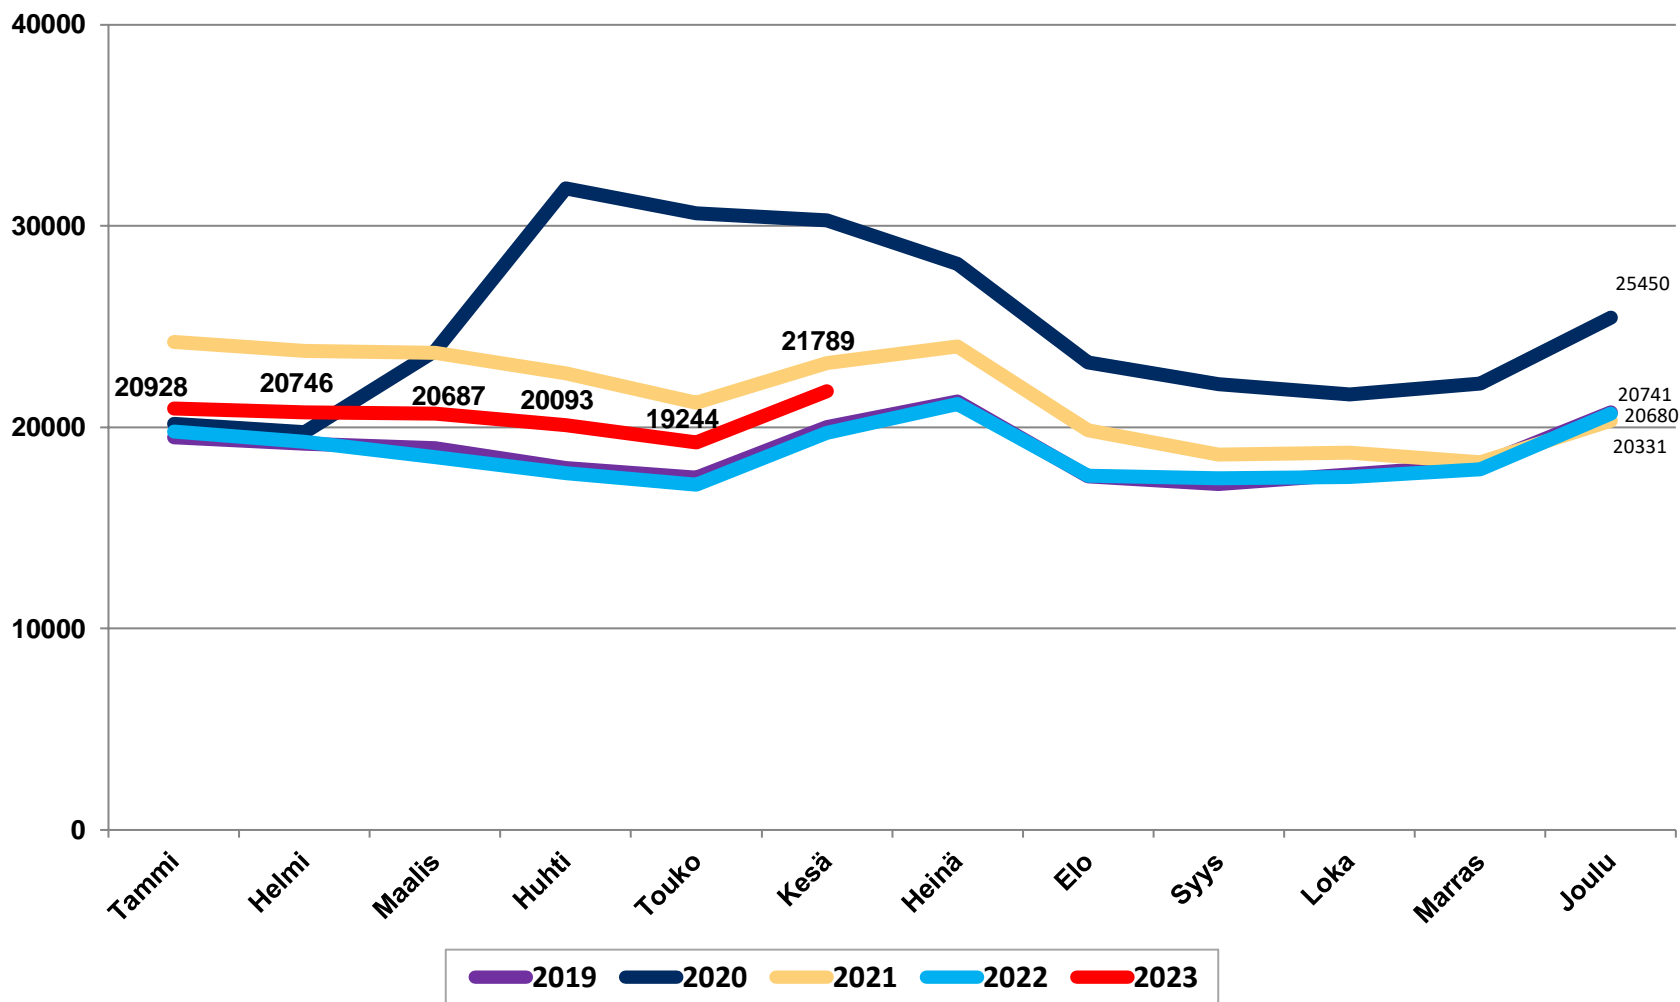

25.7.2023

Työttömät työnhakijat kuukausittain Pohjois-Pohjanmaalla 2019-2023

Uudet avoimet työpaikat * kuukausittain Pohjois-Pohjanmaalla 2019-2023

Työllisyysaste (%) vuosikvartaaleittain Pohjois-Pohjanmaalla ja koko maassa 2019-2023

Työttömyysasteet (%) kunnittain - kesäkuu 2022 ja 2023

Alle 25-vuotiaat työttömät työnhakijat kuukausittain Pohjois-Pohjanmaalla 1/2019-6/2023

Alle 25-v. työttömien %-osuus alle 25-v. työvoimasta seuduittain – kesäkuu 2023 (”Nuorisotyöttömyysaste”)