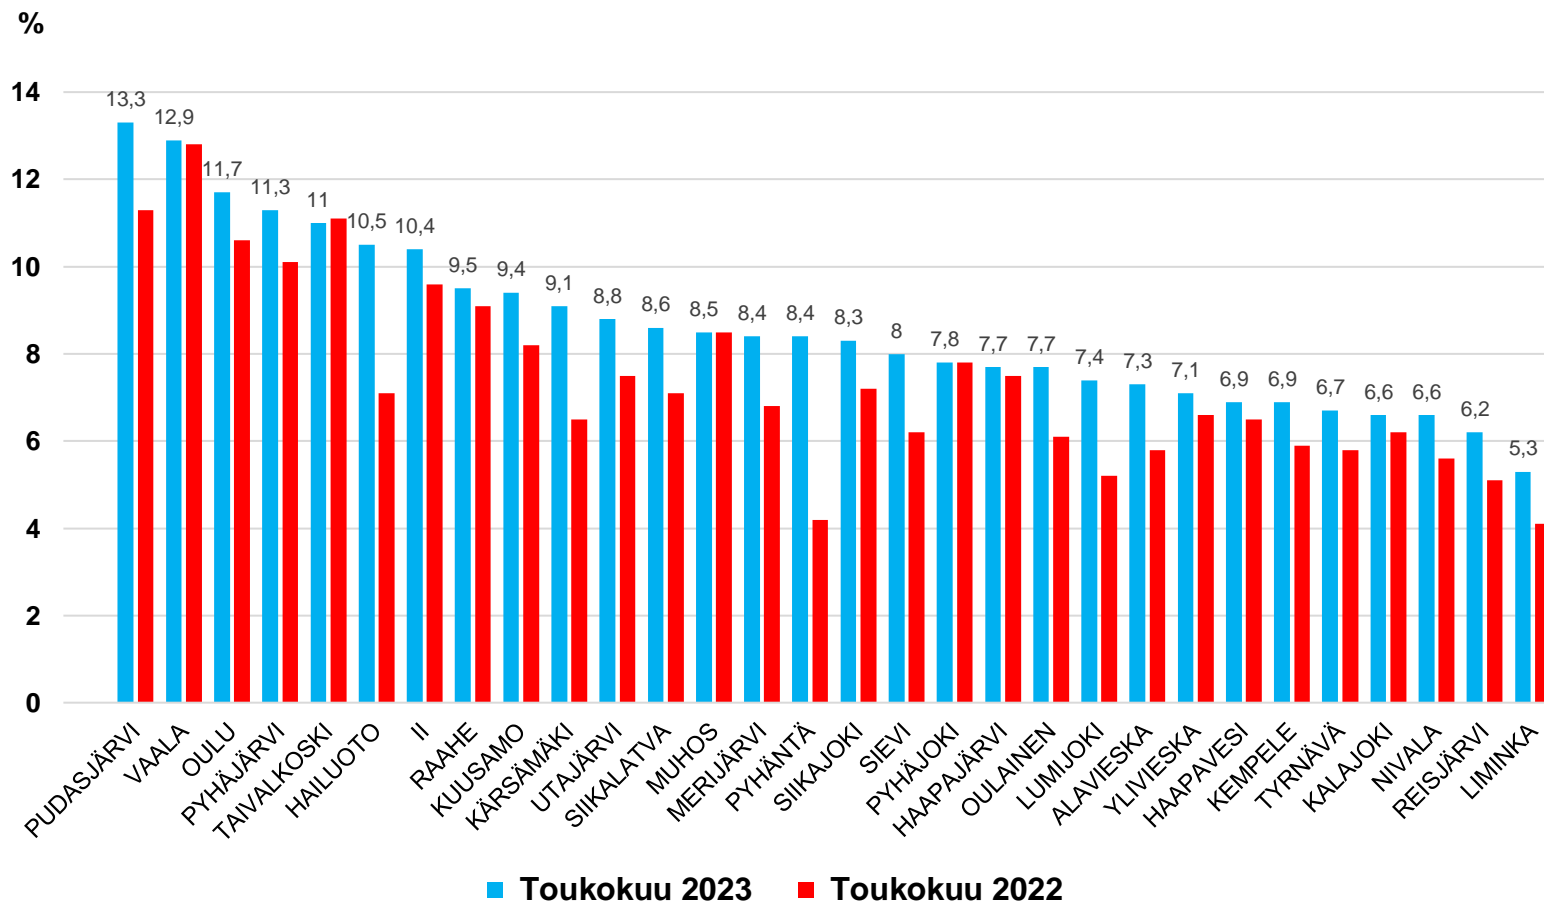

Työttömyysasteet (%) kunnittain - toukokuu 2022 ja 2023