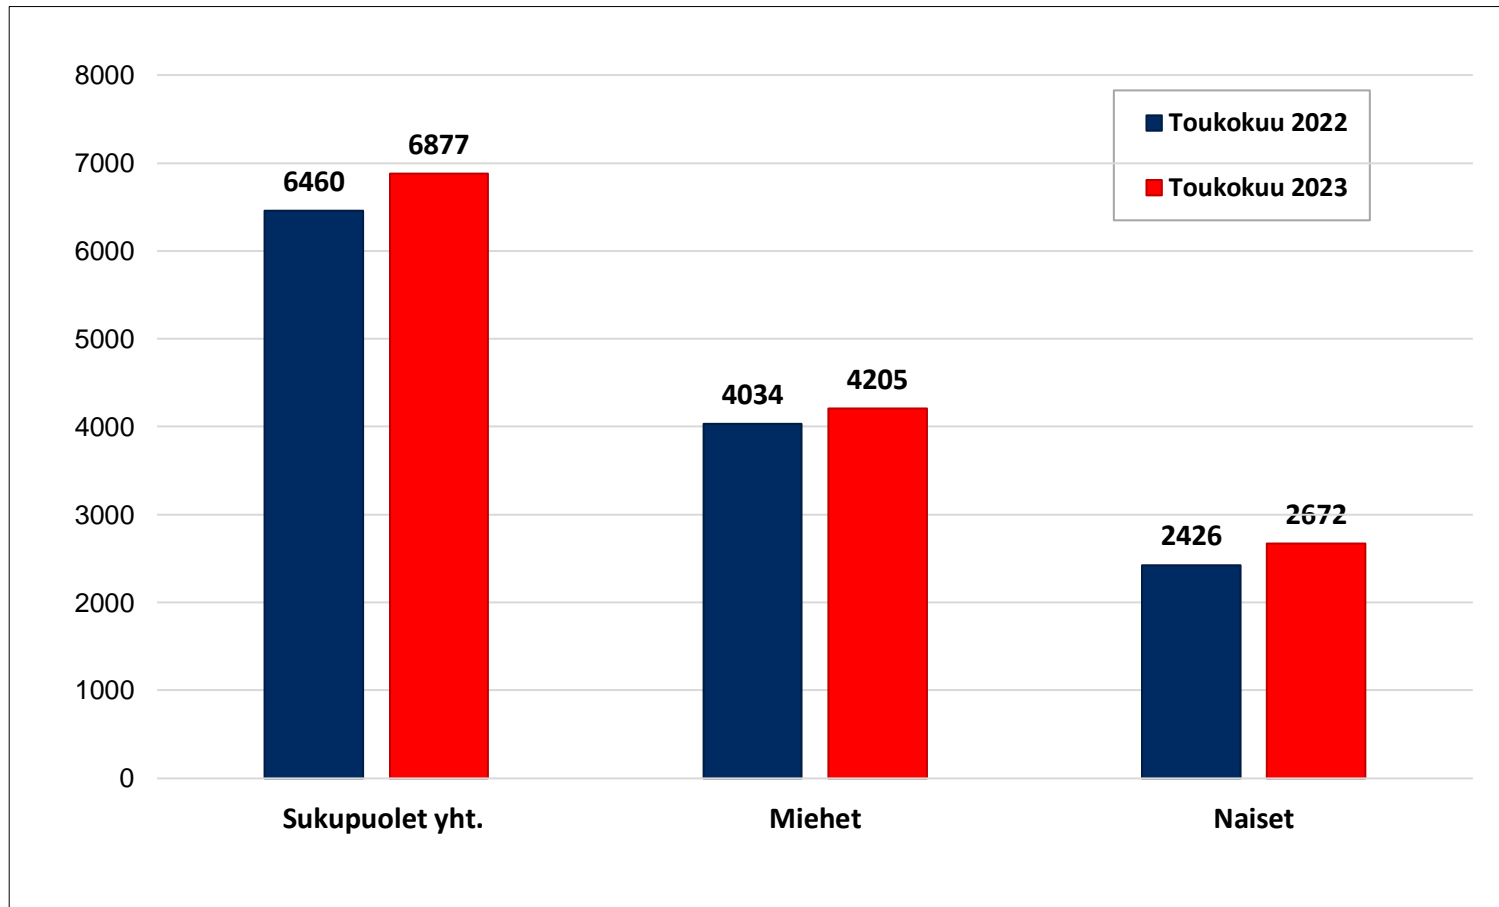

Pitkäaikaistyöttömät sukupuolen mukaan Pohjois-Pohjanmaalla - toukokuu 2022 ja 2023