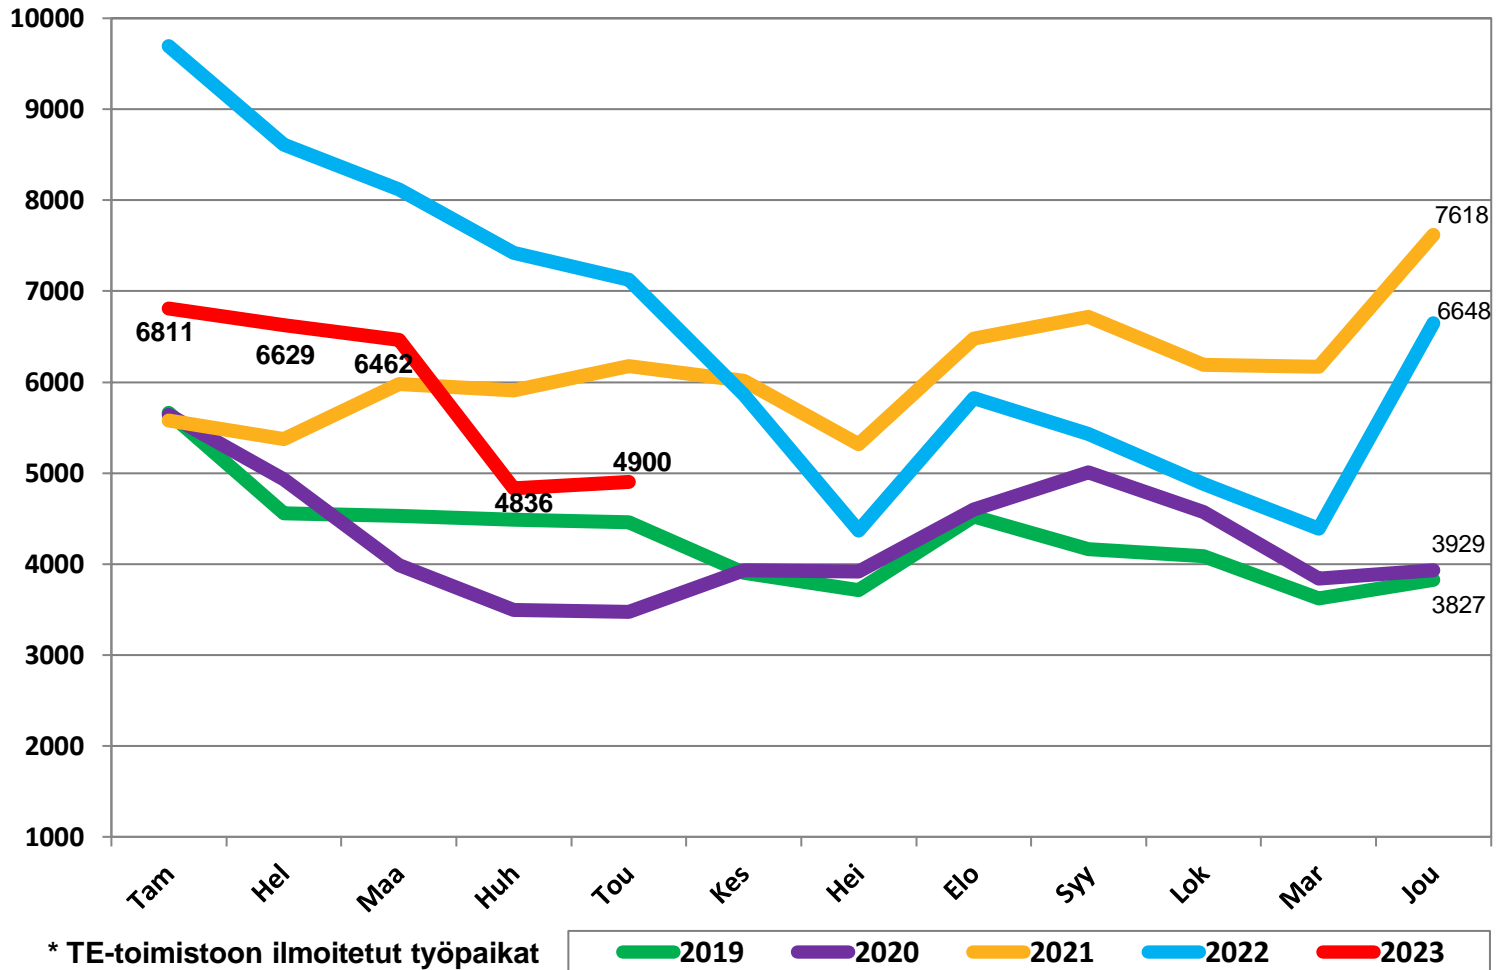

# Työllisyyskatsaus Pohjois-Pohjanmaa toukokuu 2023

Pohjois-Pohjanmaan ELY-keskus

20.6.2023

## Työttömät työnhakijat kuukausittain Pohjois-Pohjanmaalla 2019-2023

## Uudet avoimet työpaikat \* kuukausittain Pohjois-Pohjanmaalla 2019-2023