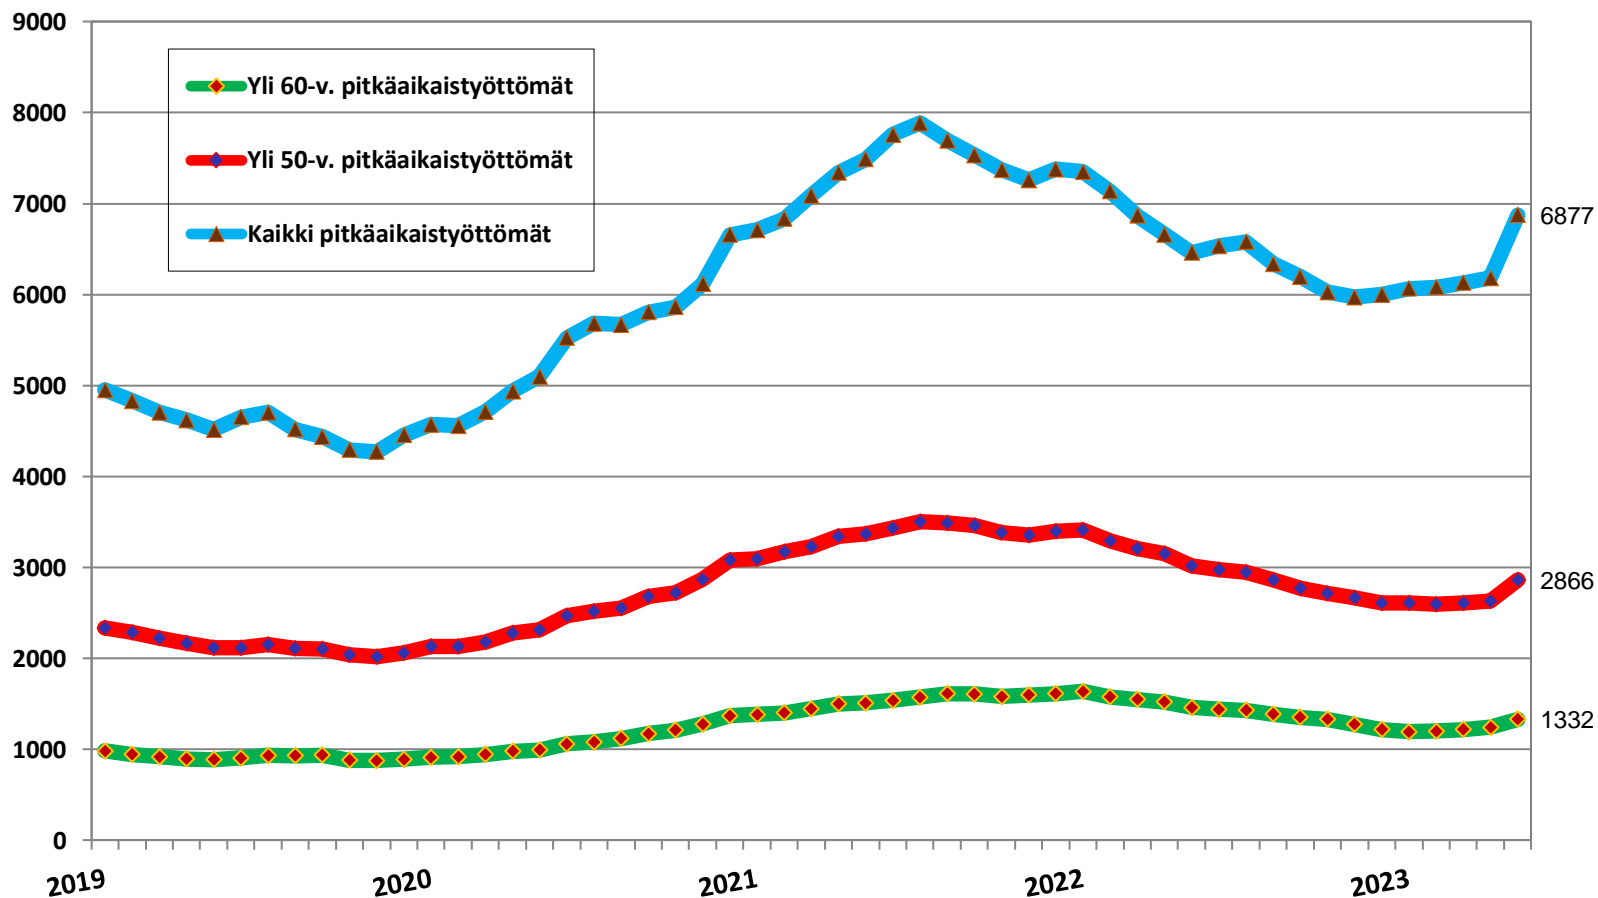

Pitkäaikaistyöttömät Pohjois-Pohjanmaalla kuukausittain 1/2019-5/2023