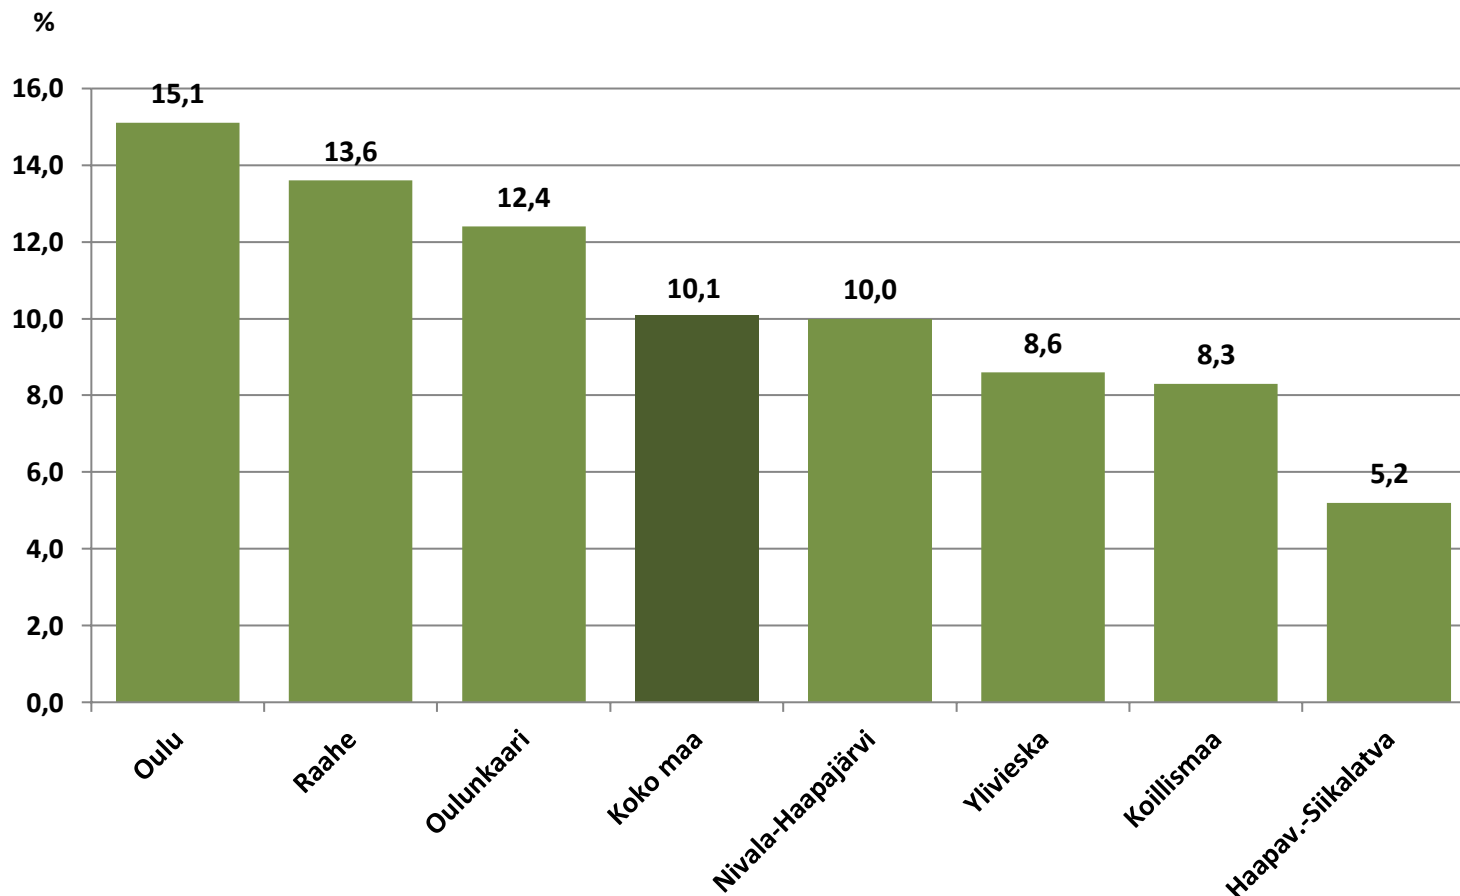

Alle 25-v. työttömien %-osuus alle 25-v. työvoimasta seuduittain – toukokuu 2023 (”Nuorisotyöttömyysaste”)