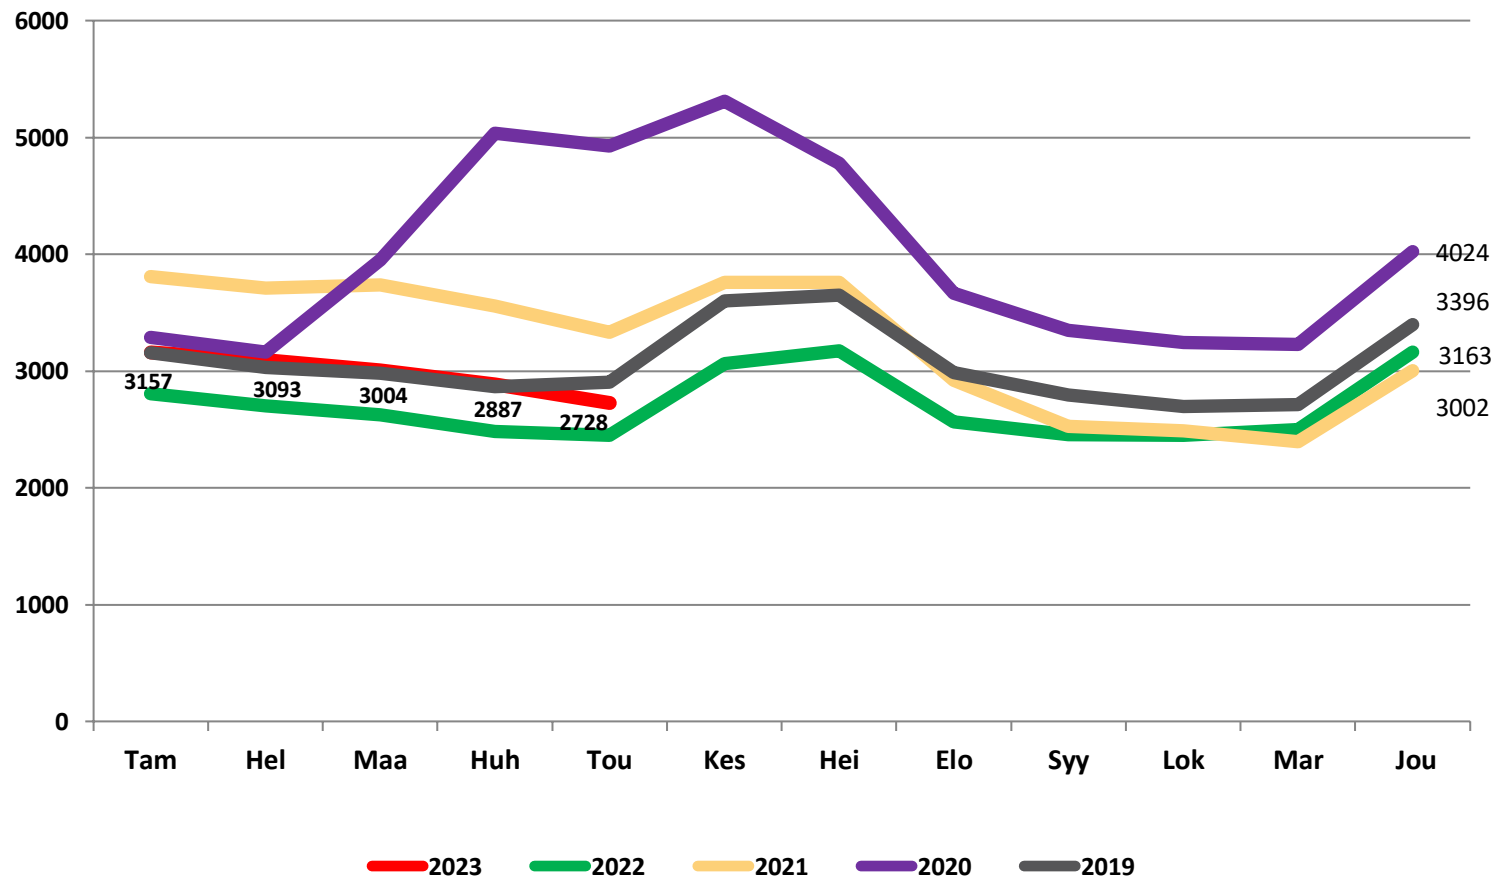

Alle 25-vuotiaat työttömät työnhakijat kuukausittain Pohjois-Pohjanmaalla 1/2019-5/2023