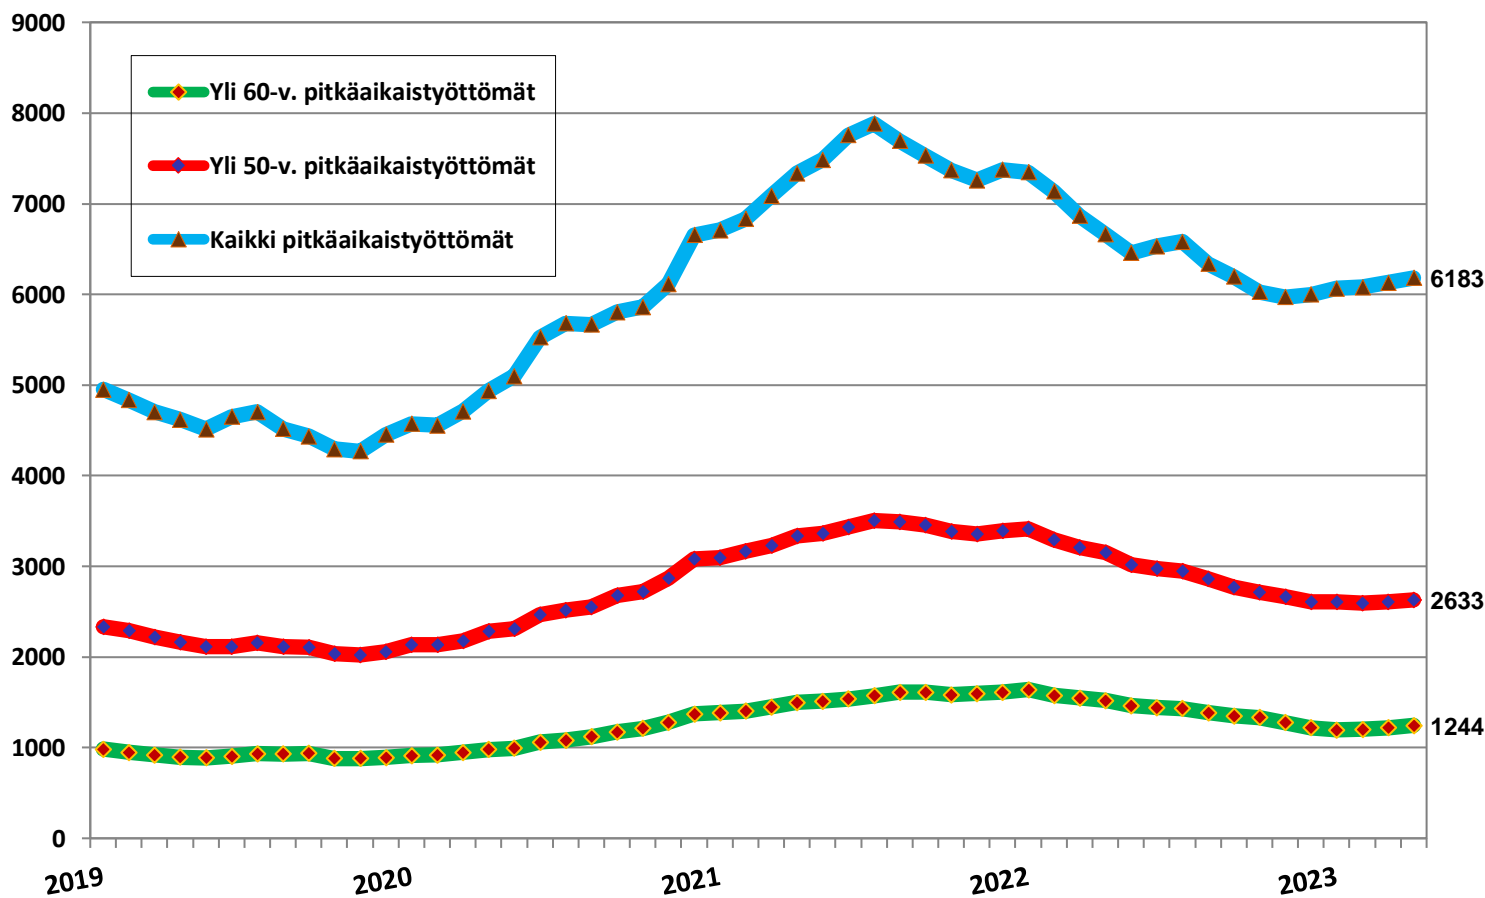

Pitkäaikaistyöttömät Pohjois-Pohjanmaalla kuukausittain 1/2019-4/2023