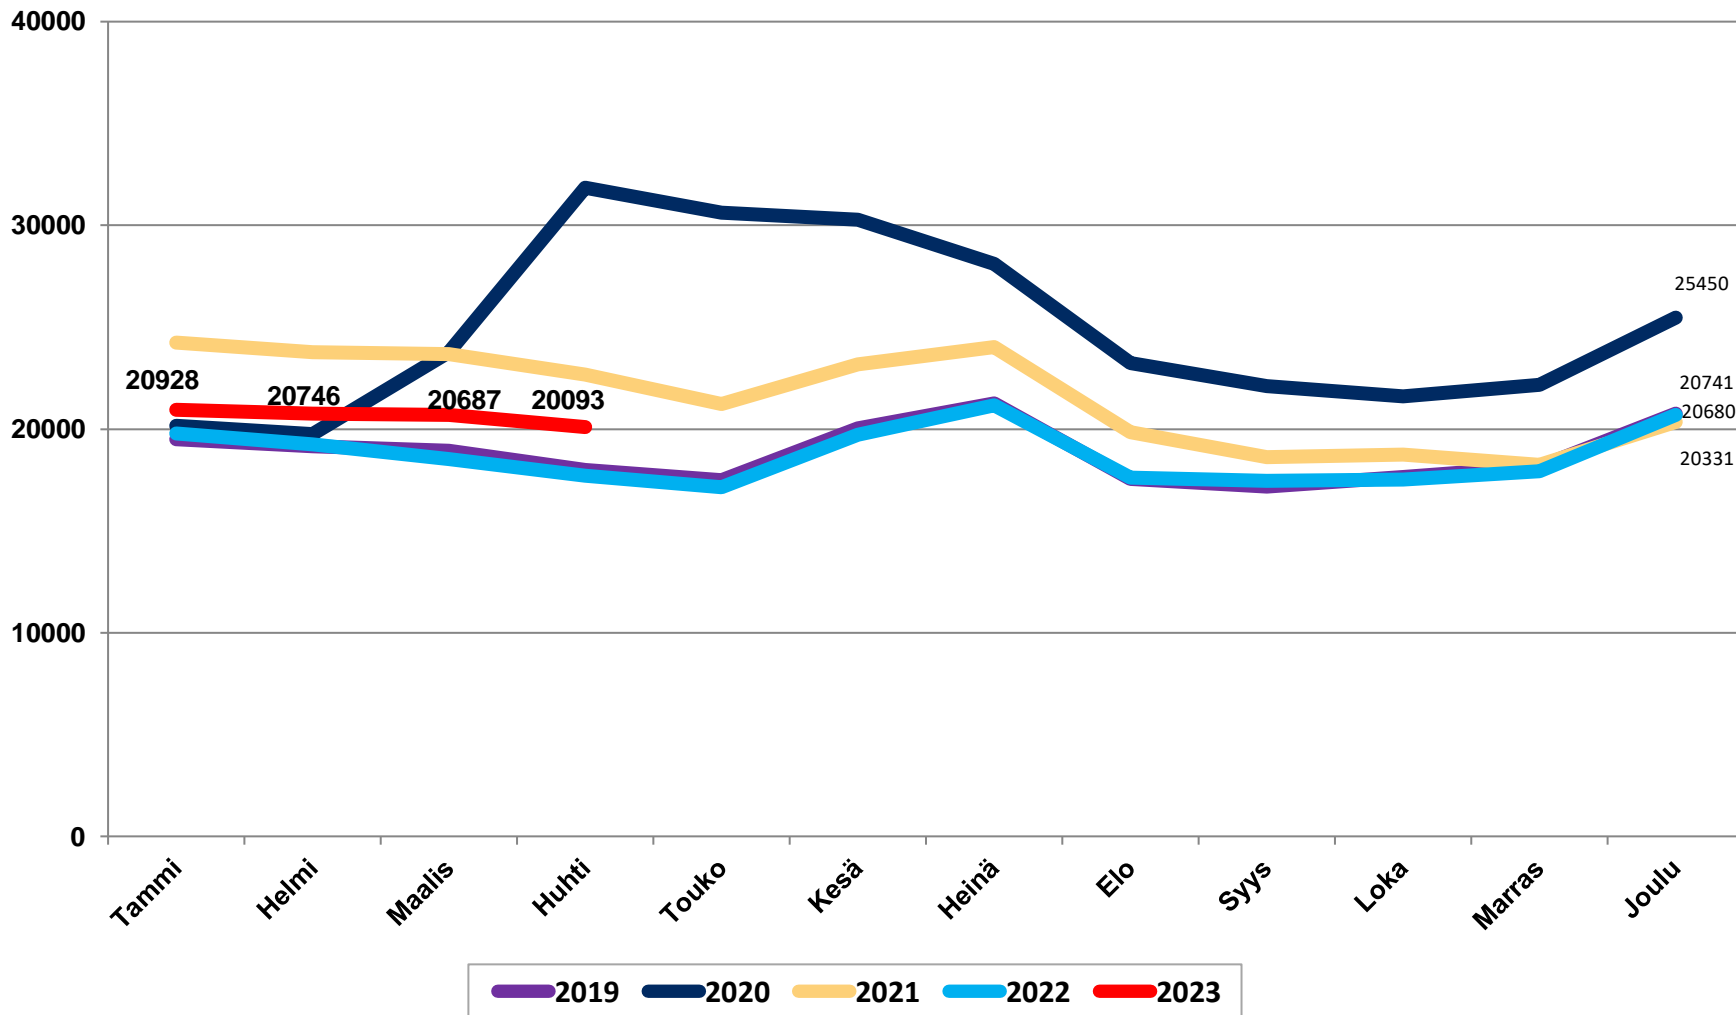

24.5.2023

Työttömät työnhakijat kuukausittain Pohjois-Pohjanmaalla 2019-2023

Uudet avoimet työpaikat * kuukausittain Pohjois-Pohjanmaalla 2019-2023

Työllisyysaste (%) vuosikvartaaleittain Pohjois-Pohjanmaalla ja koko maassa 2019-2023

Työttömyysasteet (%) kunnittain - huhtikuu 2022 ja 2023

Alle 25-vuotiaat työttömät työnhakijat kuukausittain Pohjois-Pohjanmaalla 1/2019-4/2023

Alle 25-v. työttömien %-osuus alle 25-v. työvoimasta seuduittain – huhtikuu 2023 ("Nuorisotyöttömyysaste")