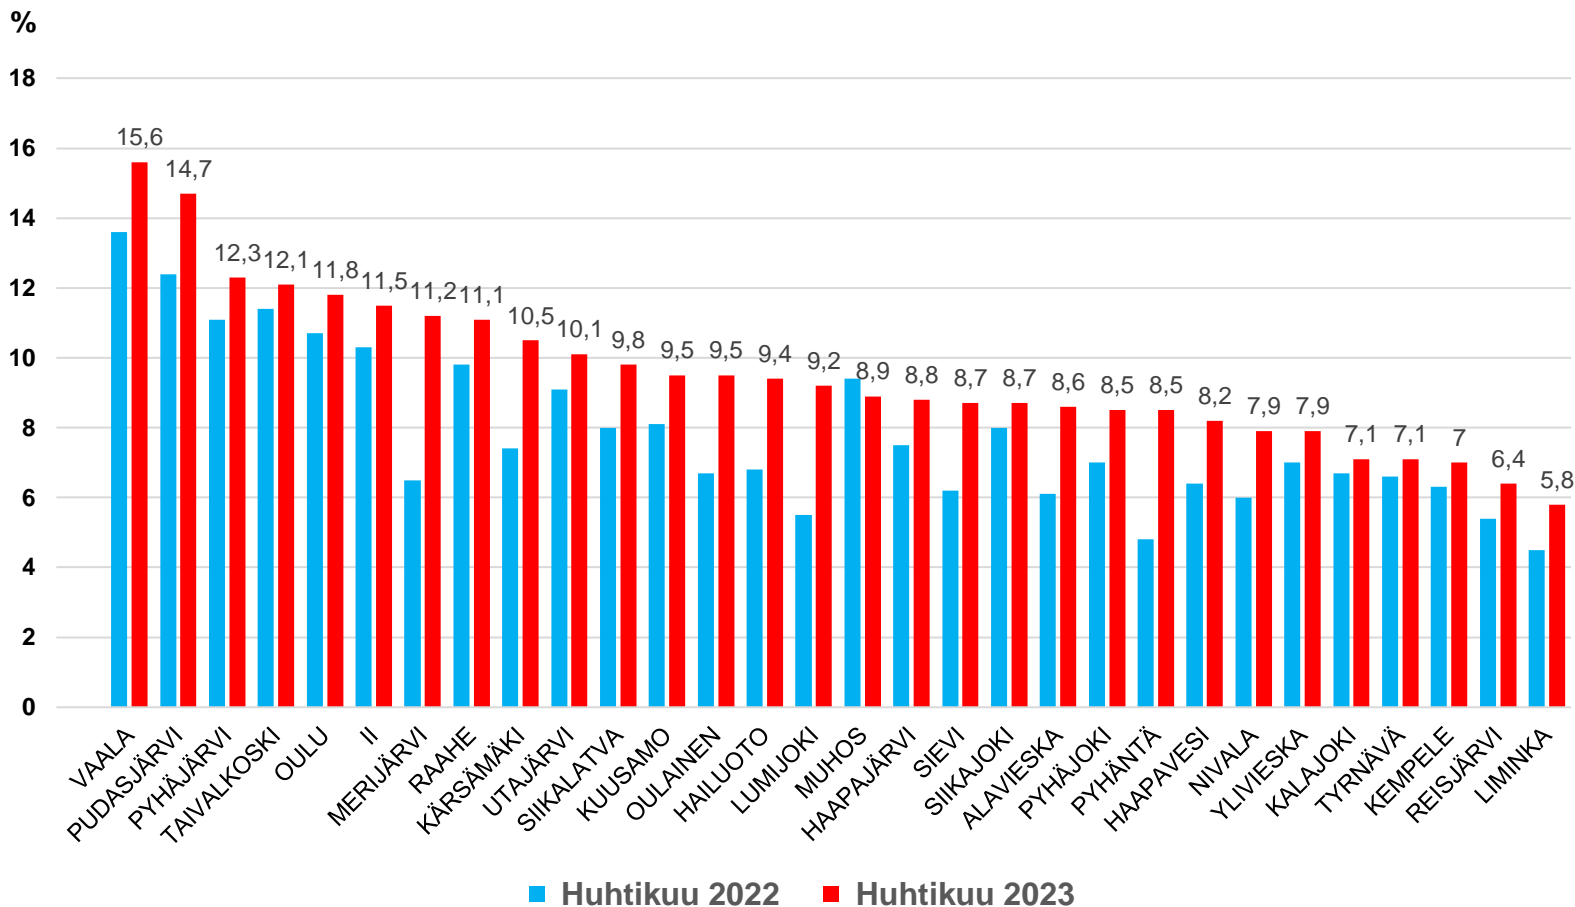

24.5.2023

Työttömät työnhakijat kuukausittain Pohjois-Pohjanmaalla 2019-2023

Uudet avoimet työpaikat * kuukausittain Pohjois-Pohjanmaalla 2019-2023

Työllisyysaste (%) vuosikvartaaleittain Pohjois-Pohjanmaalla ja koko maassa 2019-2023

Työttömyysasteet (%) kunnittain - huhtikuu 2022 ja 2023

Alle 25-vuotiaat työttömät työnhakijat kuukausittain Pohjois-Pohjanmaalla 1/2019-4/2023

Alle 25-v. työttömien %-osuus alle 25-v. työvoimasta seuduittain – huhtikuu 2023 ("Nuorisotyöttömyysaste")