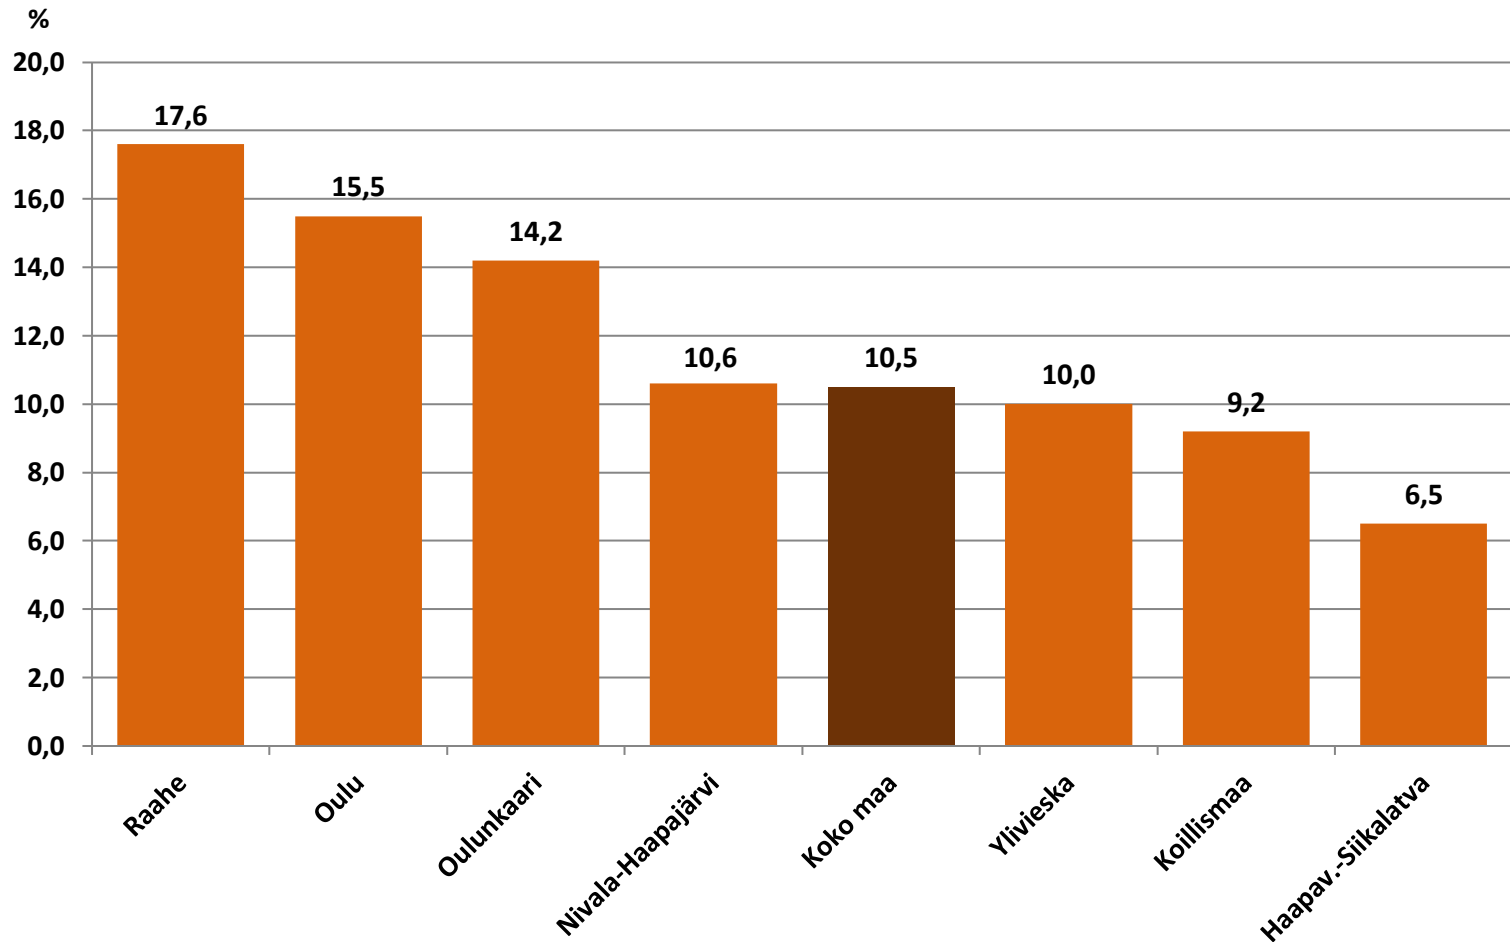

Työttömyysasteet (%) kunnittain - huhtikuu 2022 ja 2023

Alle 25-vuotiaat työttömät työnhakijat kuukausittain Pohjois-Pohjanmaalla 1/2019-4/2023

Alle 25-v. työttömien %-osuus alle 25-v. työvoimasta seuduittain – huhtikuu 2023 ("Nuorisotyöttömyysaste")