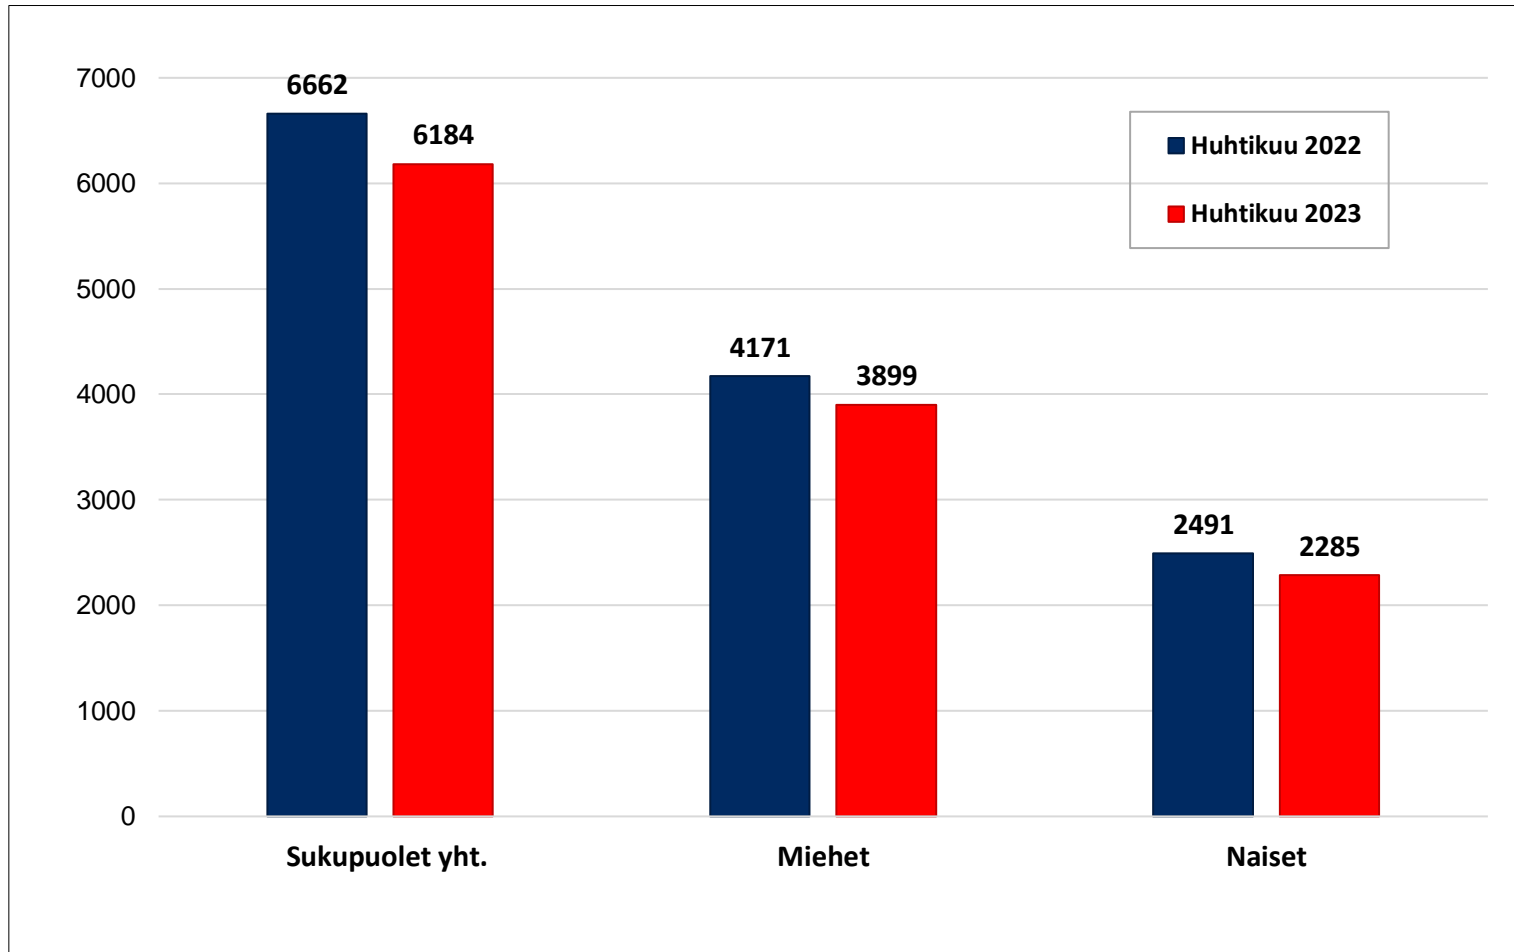

Pitkäaikaistyöttömät sukupuolen mukaan Pohjois-Pohjanmaalla - huhtikuu 2022 ja 2023