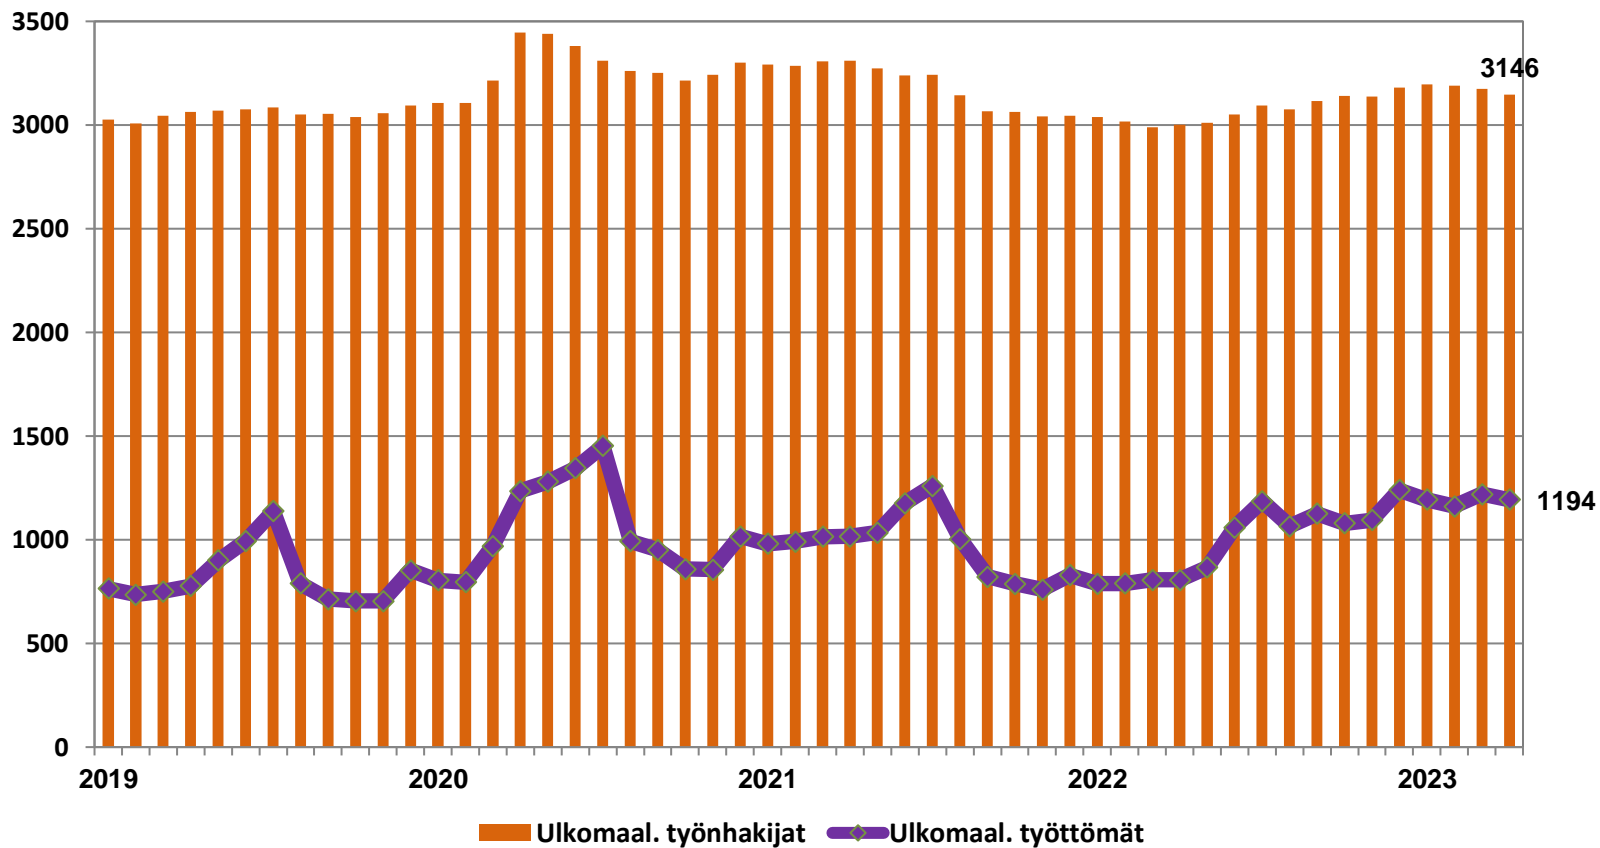

Työttömyysasteet (%) kunnittain - huhtikuu 2022 ja 2023

Alle 25-vuotiaat työttömät työnhakijat kuukausittain Pohjois-Pohjanmaalla 1/2019-4/2023

Alle 25-v. työttömien %-osuus alle 25-v. työvoimasta seuduittain – huhtikuu 2023 ("Nuorisotyöttömyysaste")

Pitkäaikaistyöttömät Pohjois-Pohjanmaalla kuukausittain 1/2019-4/2023

Pitkäaikaistyöttömät sukupuolen mukaan Pohjois-Pohjanmaalla - huhtikuu 2022 ja 2023

Ulkomaalaiset työnhakijat Pohjois-Pohjanmaalla kuukausittain 1/2019-4/2023