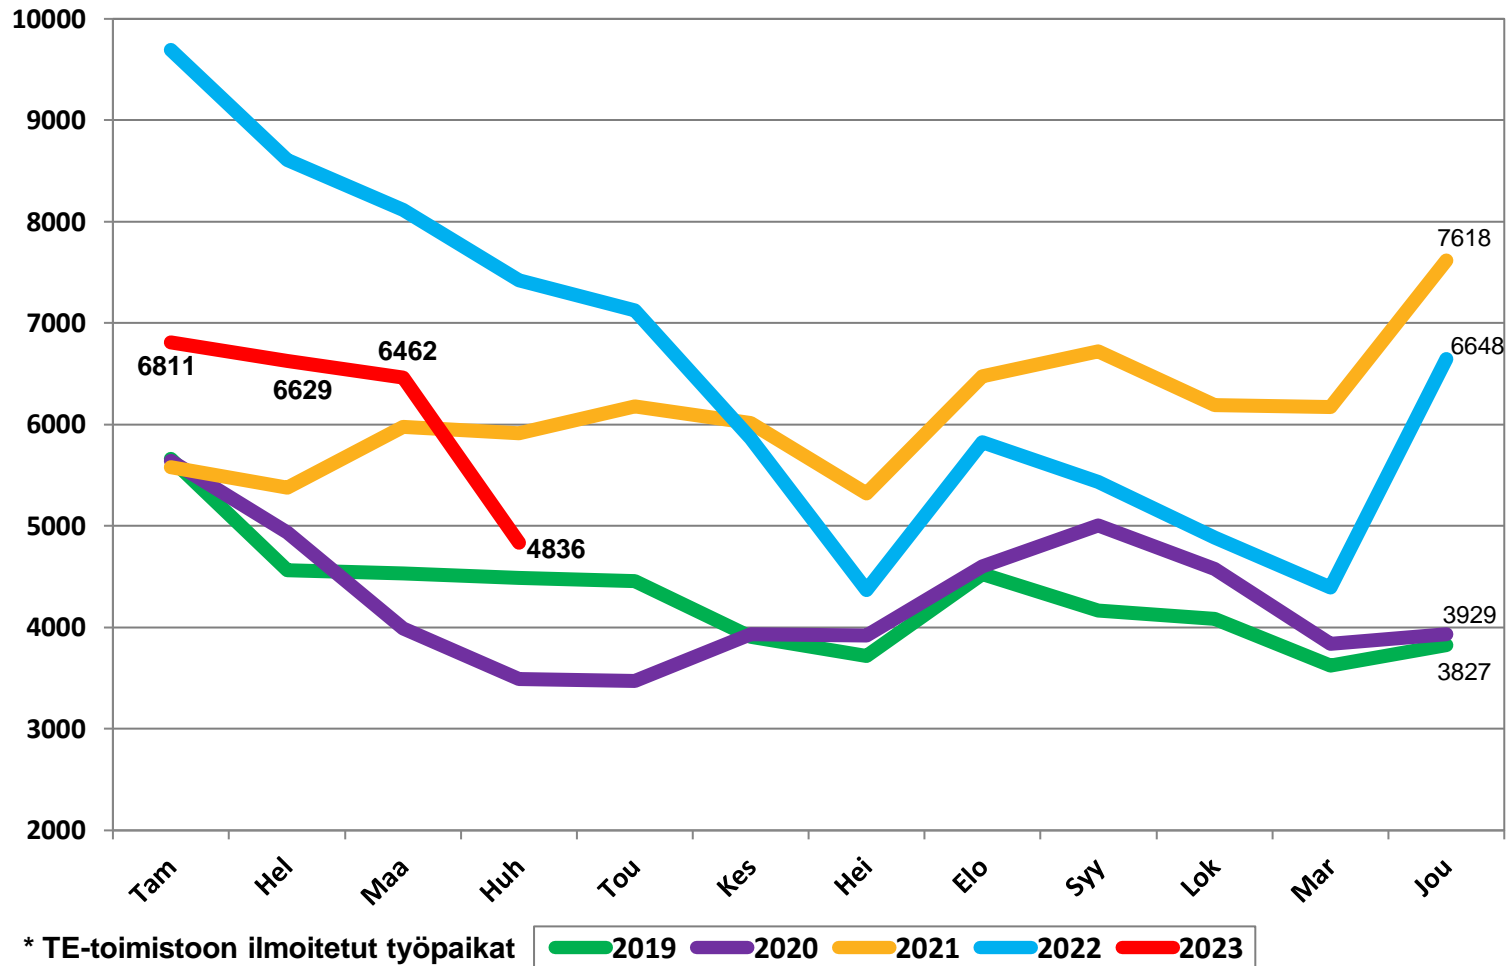

24.5.2023

Työttömät työnhakijat kuukausittain Pohjois-Pohjanmaalla 2019-2023

Uudet avoimet työpaikat * kuukausittain Pohjois-Pohjanmaalla 2019-2023

Työllisyysaste (%) vuosikvartaaleittain Pohjois-Pohjanmaalla ja koko maassa 2019-2023

Työttömyysasteet (%) kunnittain - huhtikuu 2022 ja 2023

Alle 25-vuotiaat työttömät työnhakijat kuukausittain Pohjois-Pohjanmaalla 1/2019-4/2023

Alle 25-v. työttömien %-osuus alle 25-v. työvoimasta seuduittain – huhtikuu 2023 ("Nuorisotyöttömyysaste")