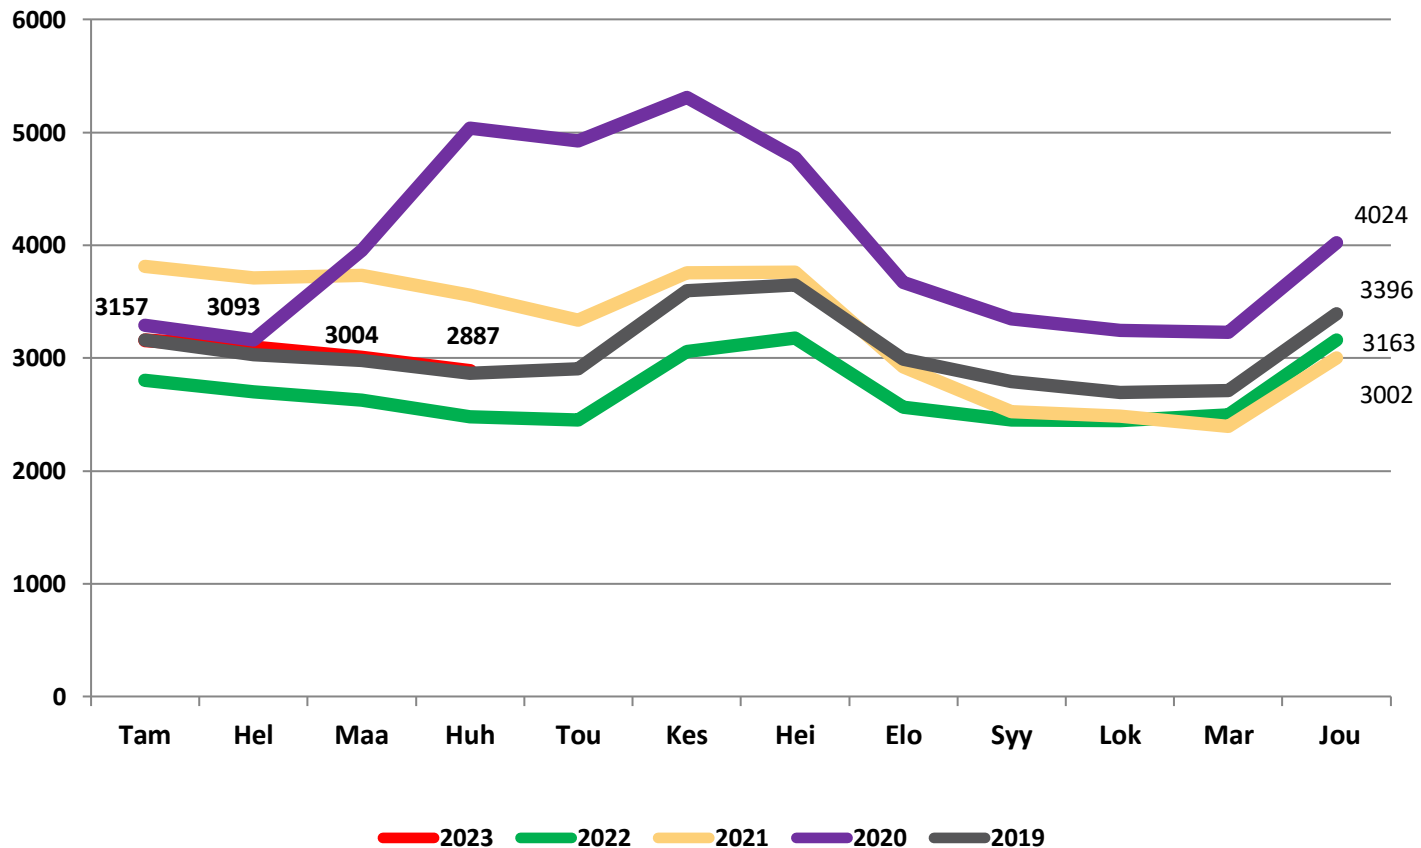

24.5.2023

Työttömät työnhakijat kuukausittain Pohjois-Pohjanmaalla 2019-2023

Uudet avoimet työpaikat * kuukausittain Pohjois-Pohjanmaalla 2019-2023

Työllisyysaste (%) vuosikvartaaleittain Pohjois-Pohjanmaalla ja koko maassa 2019-2023

Työttömyysasteet (%) kunnittain - huhtikuu 2022 ja 2023

Alle 25-vuotiaat työttömät työnhakijat kuukausittain Pohjois-Pohjanmaalla 1/2019-4/2023

Alle 25-v. työttömien %-osuus alle 25-v. työvoimasta seuduittain – huhtikuu 2023 ("Nuorisotyöttömyysaste")