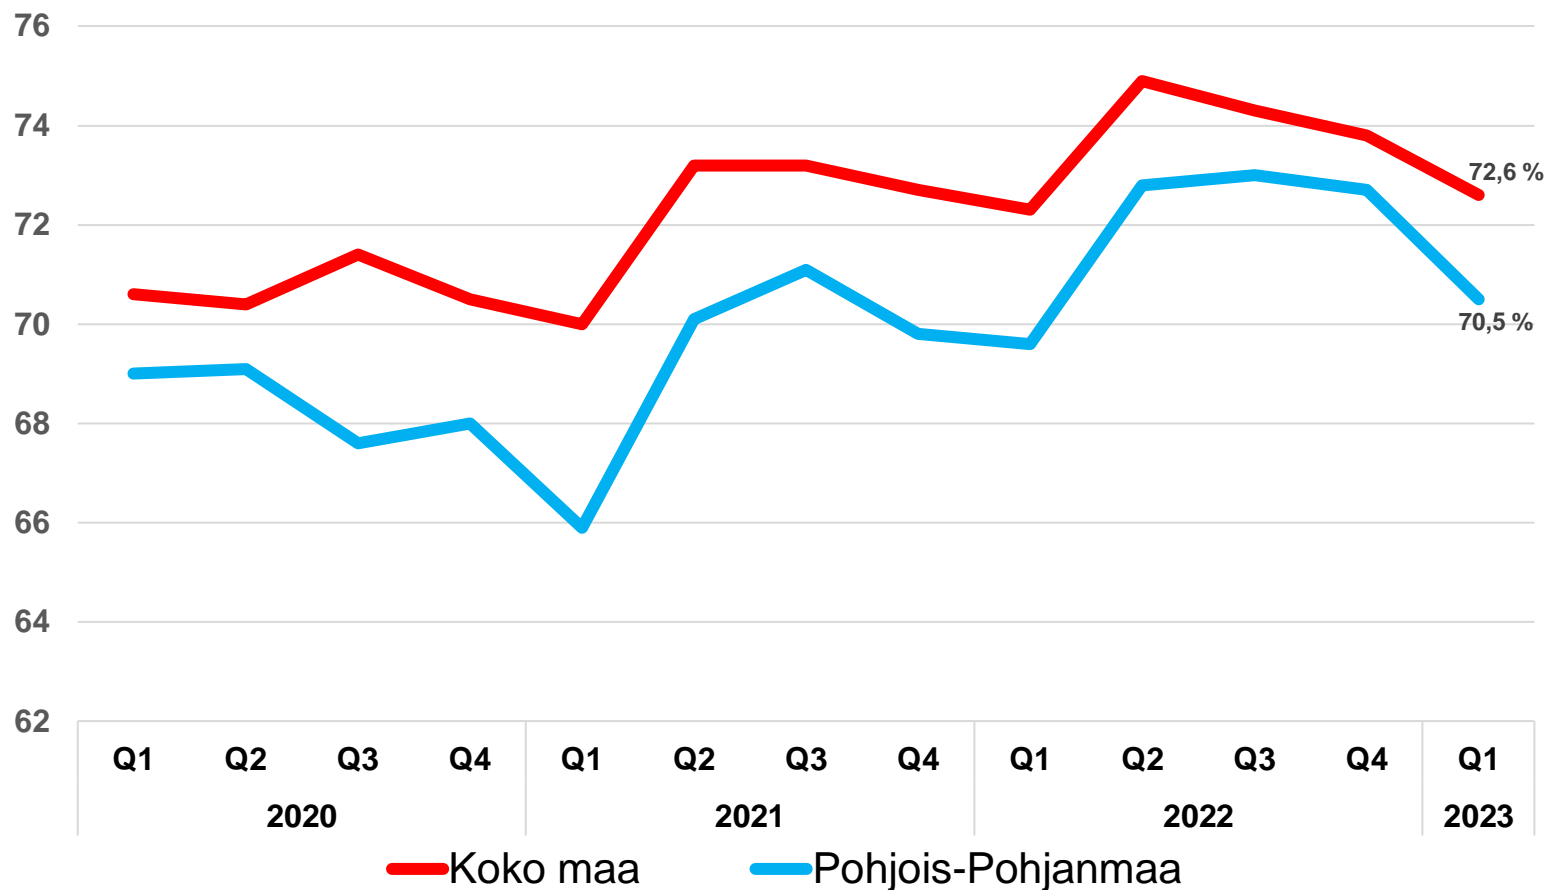

24.5.2023

Työttömät työnhakijat kuukausittain Pohjois-Pohjanmaalla 2019-2023

Uudet avoimet työpaikat * kuukausittain Pohjois-Pohjanmaalla 2019-2023

Työllisyysaste (%) vuosikvartaaleittain Pohjois-Pohjanmaalla ja koko maassa 2019-2023

Työttömyysasteet (%) kunnittain - huhtikuu 2022 ja 2023

Alle 25-vuotiaat työttömät työnhakijat kuukausittain Pohjois-Pohjanmaalla 1/2019-4/2023

Alle 25-v. työttömien %-osuus alle 25-v. työvoimasta seuduittain – huhtikuu 2023 ("Nuorisotyöttömyysaste")