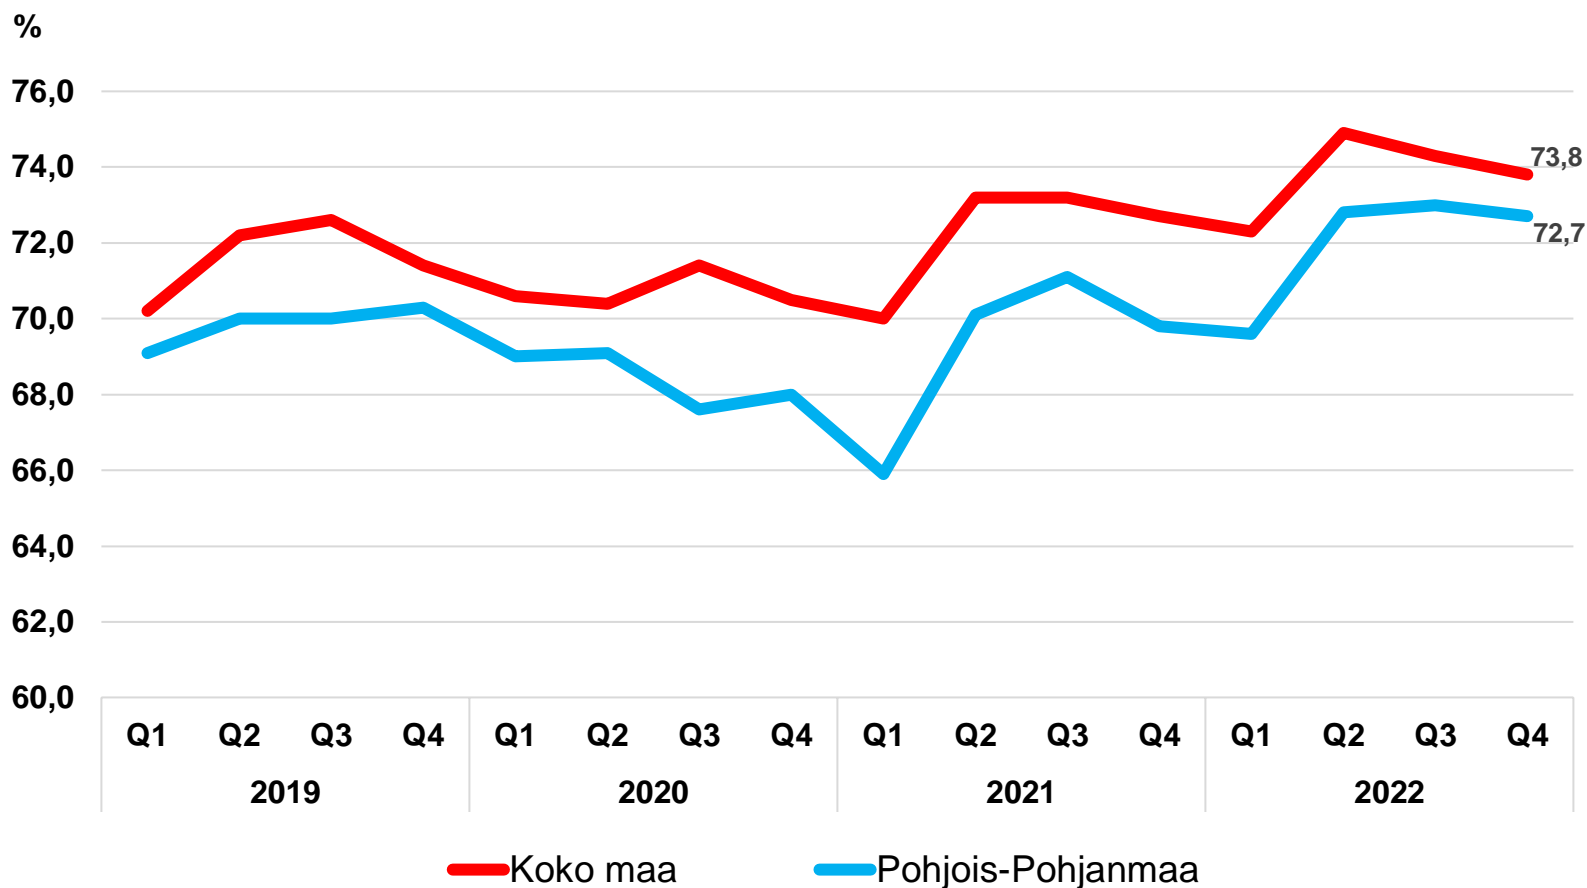

26.4.2023

Työttömät työnhakijat kuukausittain Pohjois-Pohjanmaalla 2019-2023

Uudet avoimet työpaikat * kuukausittain Pohjois-Pohjanmaalla 2019-2023

Työllisyysaste (%) vuosikvartaaleittain Pohjois-Pohjanmaalla ja koko maassa 2019-2022

Työttömyysasteet (%) kunnittain - maaliskuu 2022 ja 2023

Alle 25-vuotiaat työttömät työnhakijat kuukausittain Pohjois-Pohjanmaalla 1/2019-3/2023

Alle 25-v. työttömien %-osuus alle 25-v. työvoimasta seuduittain – maaliskuu 2023 ("Nuorisotyöttömyysaste")