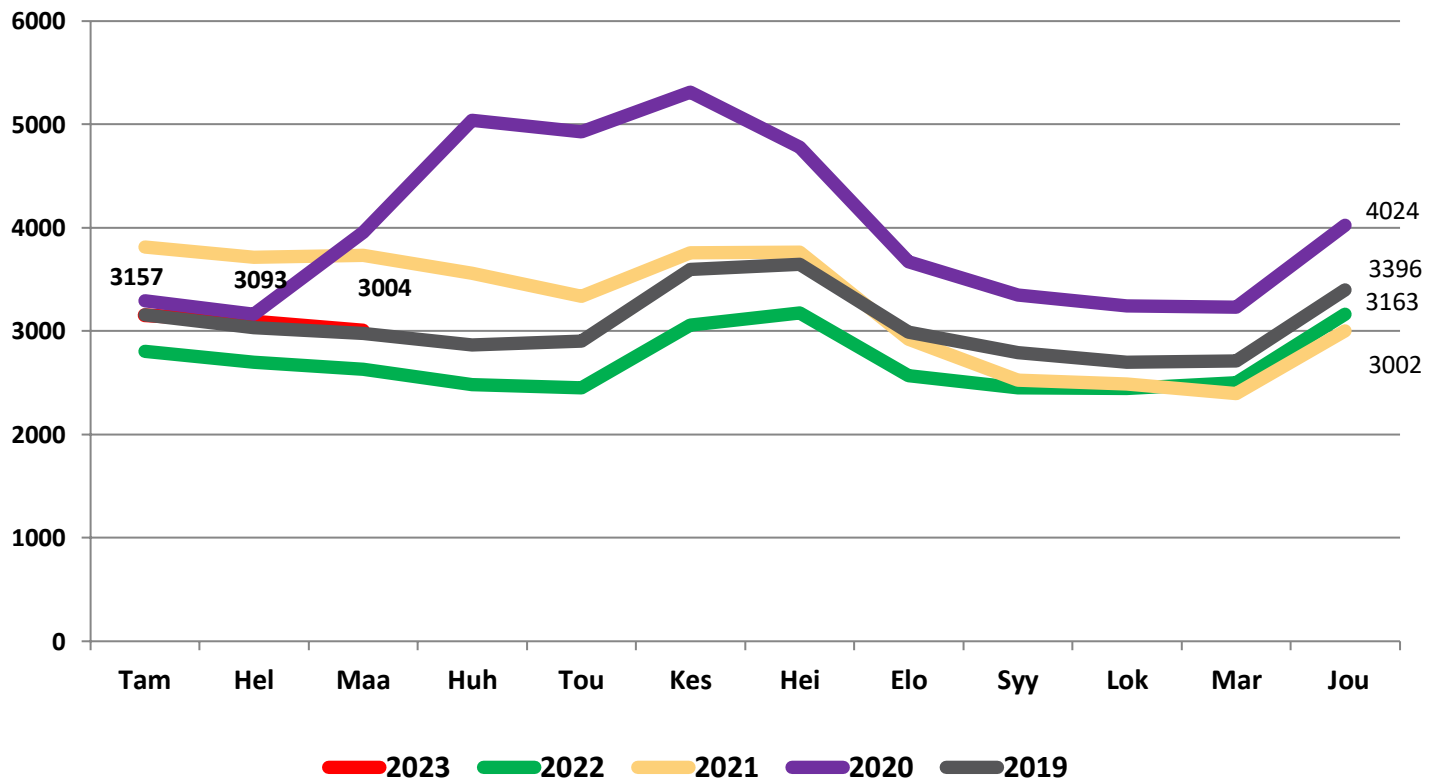

26.4.2023

Työttömät työnhakijat kuukausittain Pohjois-Pohjanmaalla 2019-2023

Uudet avoimet työpaikat * kuukausittain Pohjois-Pohjanmaalla 2019-2023

Työllisyysaste (%) vuosikvartaaleittain Pohjois-Pohjanmaalla ja koko maassa 2019-2022

Työttömyysasteet (%) kunnittain - maaliskuu 2022 ja 2023

Alle 25-vuotiaat työttömät työnhakijat kuukausittain Pohjois-Pohjanmaalla 1/2019-3/2023

Alle 25-v. työttömien %-osuus alle 25-v. työvoimasta seuduittain – maaliskuu 2023 ("Nuorisotyöttömyysaste")