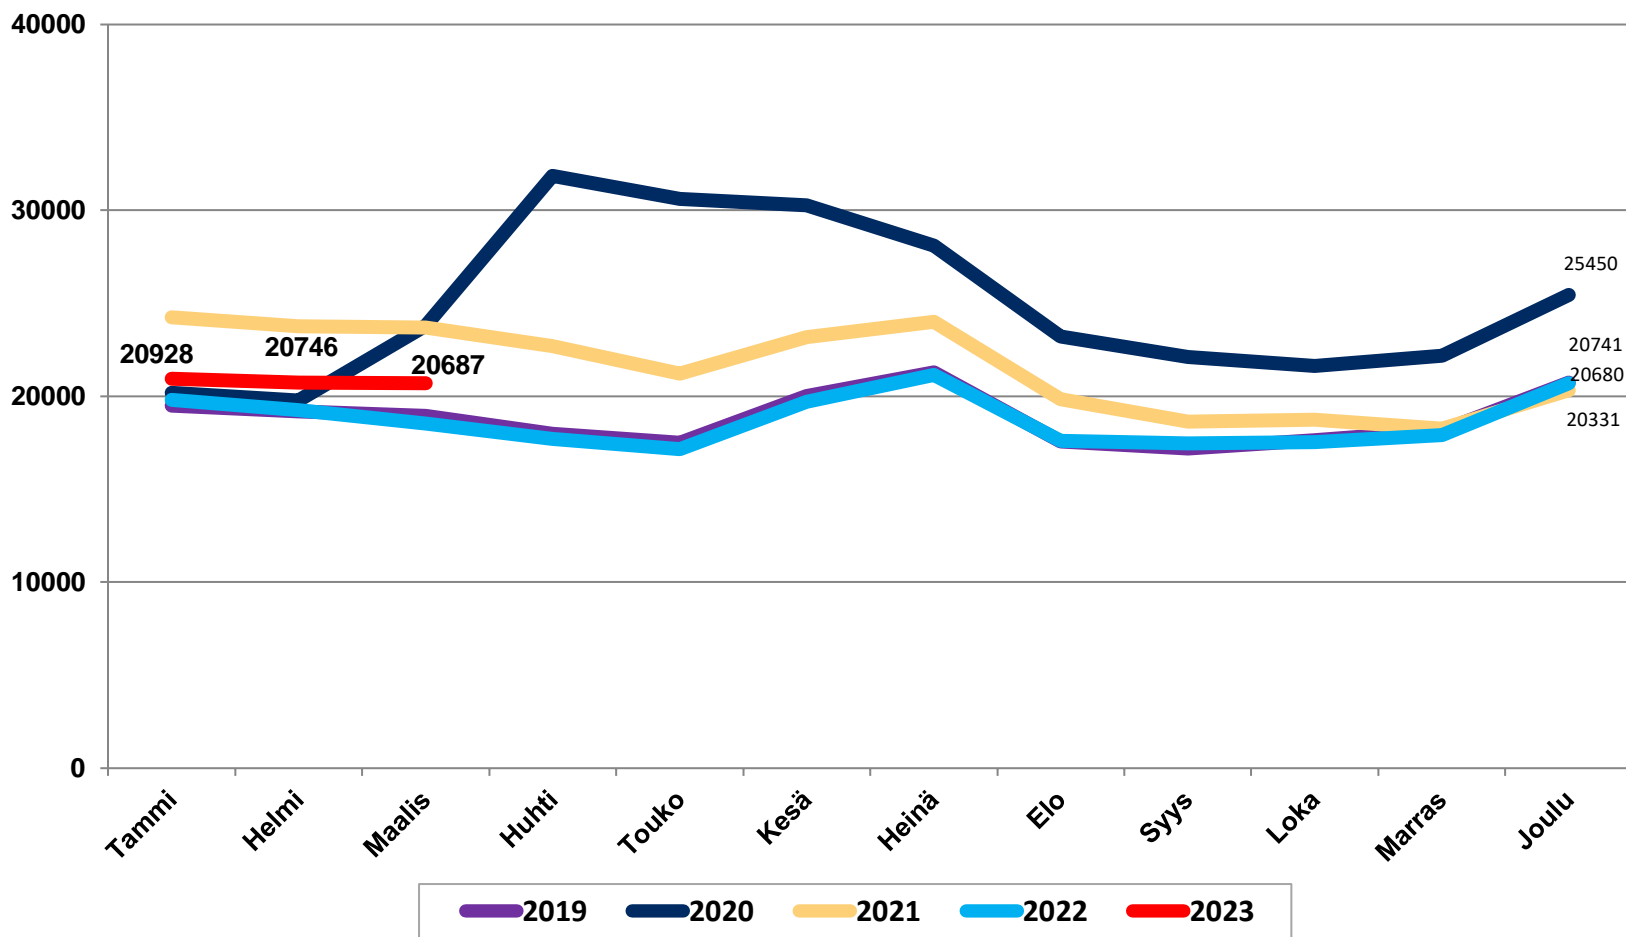

26.4.2023

Työttömät työnhakijat kuukausittain Pohjois-Pohjanmaalla 2019-2023

Uudet avoimet työpaikat * kuukausittain Pohjois-Pohjanmaalla 2019-2023

Työllisyysaste (%) vuosikvartaaleittain Pohjois-Pohjanmaalla ja koko maassa 2019-2022

Työttömyysasteet (%) kunnittain - maaliskuu 2022 ja 2023

Alle 25-vuotiaat työttömät työnhakijat kuukausittain Pohjois-Pohjanmaalla 1/2019-3/2023

Alle 25-v. työttömien %-osuus alle 25-v. työvoimasta seuduittain – maaliskuu 2023 ("Nuorisotyöttömyysaste")