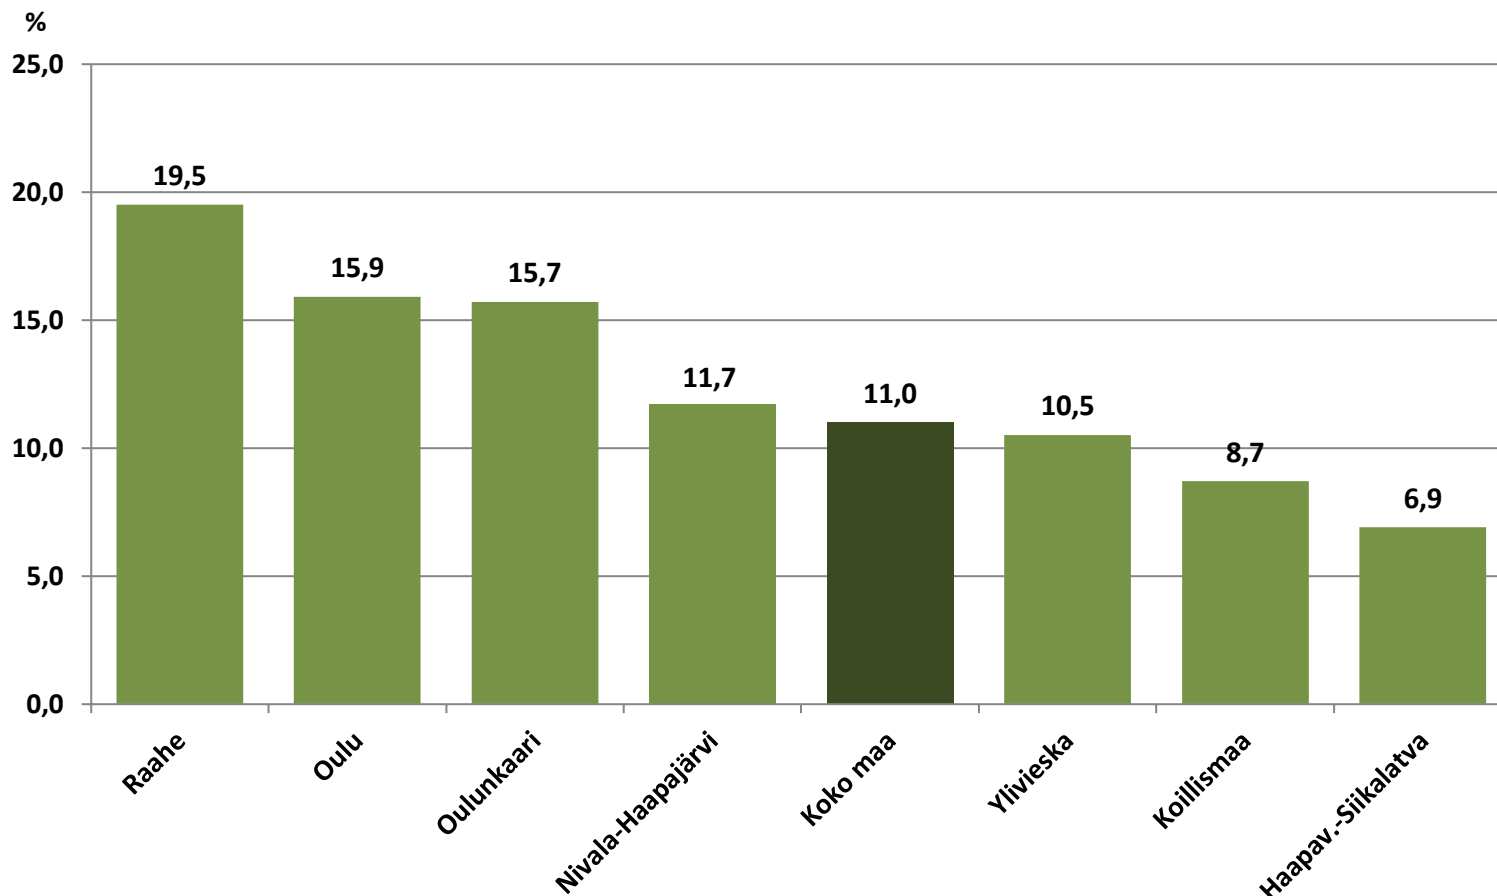

26.4.2023

Työttömät työnhakijat kuukausittain Pohjois-Pohjanmaalla 2019-2023

Uudet avoimet työpaikat * kuukausittain Pohjois-Pohjanmaalla 2019-2023

Työllisyysaste (%) vuosikvartaaleittain Pohjois-Pohjanmaalla ja koko maassa 2019-2022

Työttömyysasteet (%) kunnittain - maaliskuu 2022 ja 2023

Alle 25-vuotiaat työttömät työnhakijat kuukausittain Pohjois-Pohjanmaalla 1/2019-3/2023

Alle 25-v. työttömien %-osuus alle 25-v. työvoimasta seuduittain – maaliskuu 2023 ("Nuorisotyöttömyysaste")