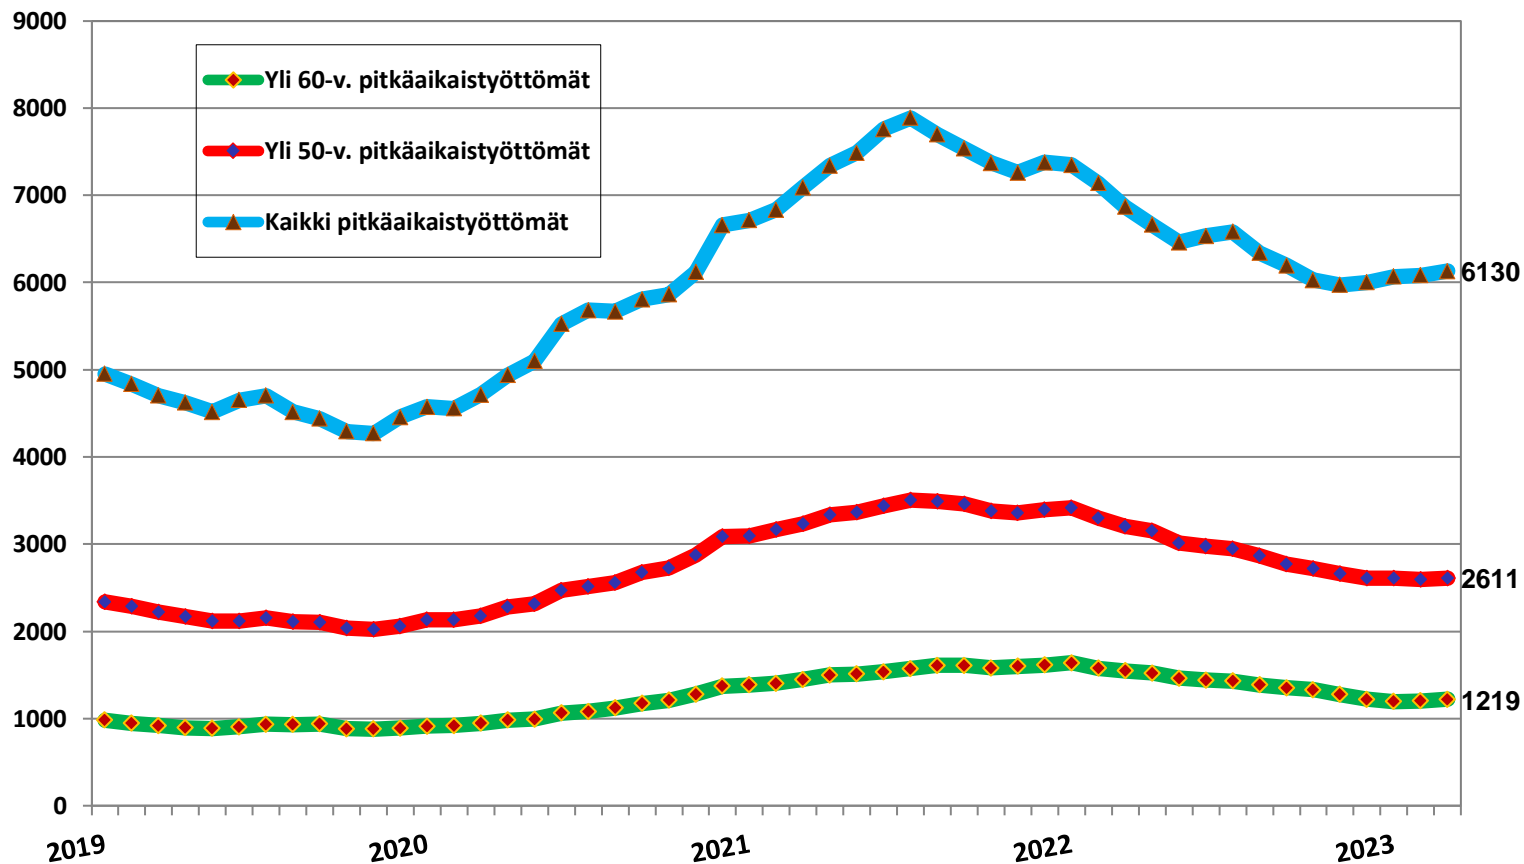

Pitkäaikaistyöttömät Pohjois-Pohjanmaalla kuukausittain 1/2019-3/2023