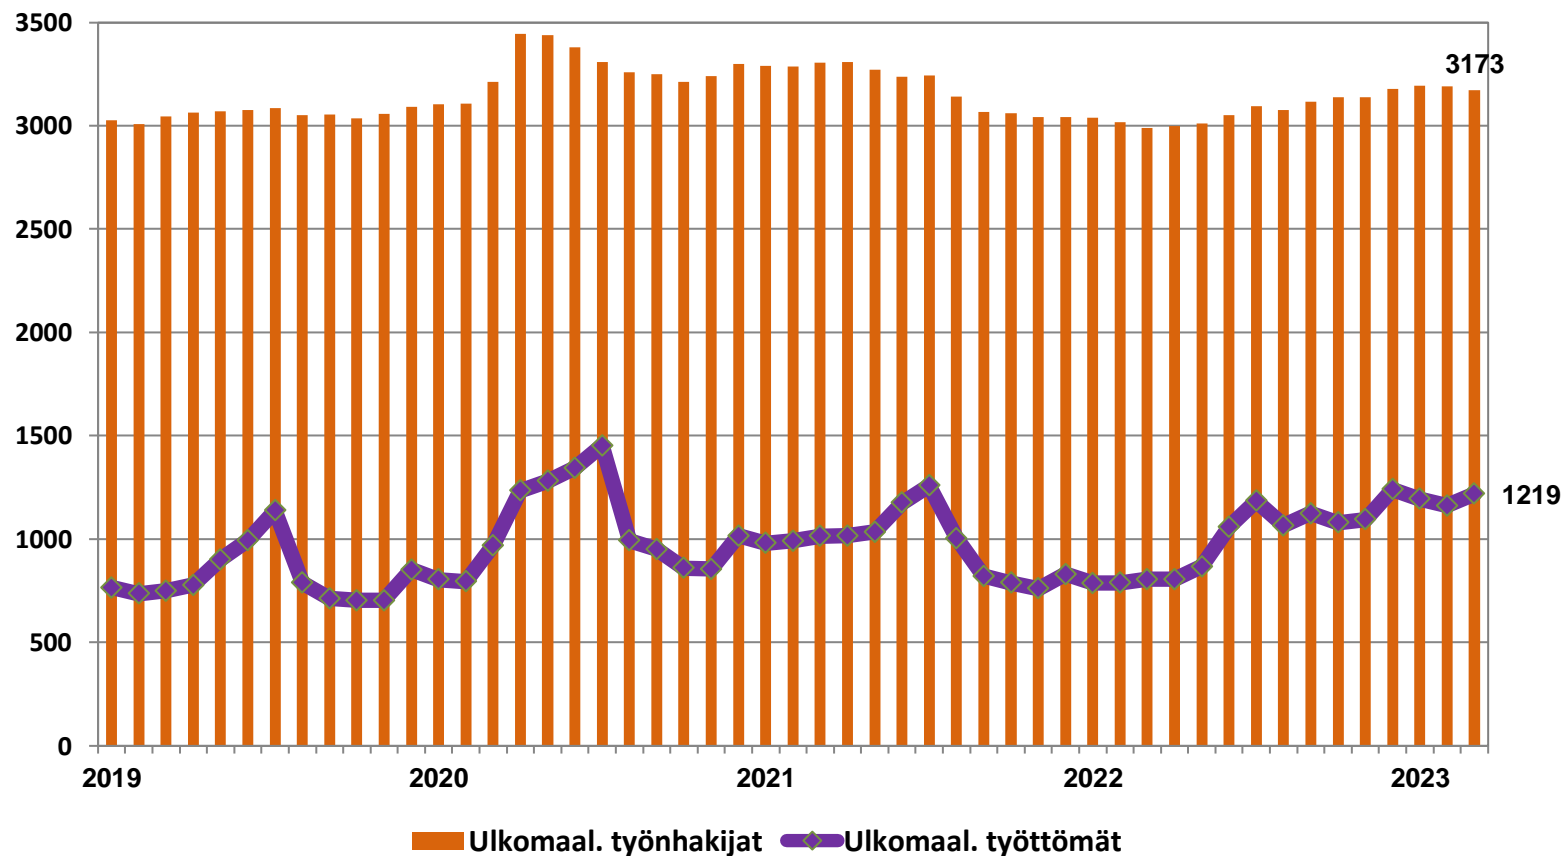

Pitkäaikaistyöttömät Pohjois-Pohjanmaalla kuukausittain 1/2019-3/2023

Pitkäaikaistyöttömät sukupuolen mukaan Pohjois-Pohjanmaalla - maaliskuu 2022 ja 2023

Ulkomaalaiset työnhakijat Pohjois-Pohjanmaalla kuukausittain 1/2019-3/2023