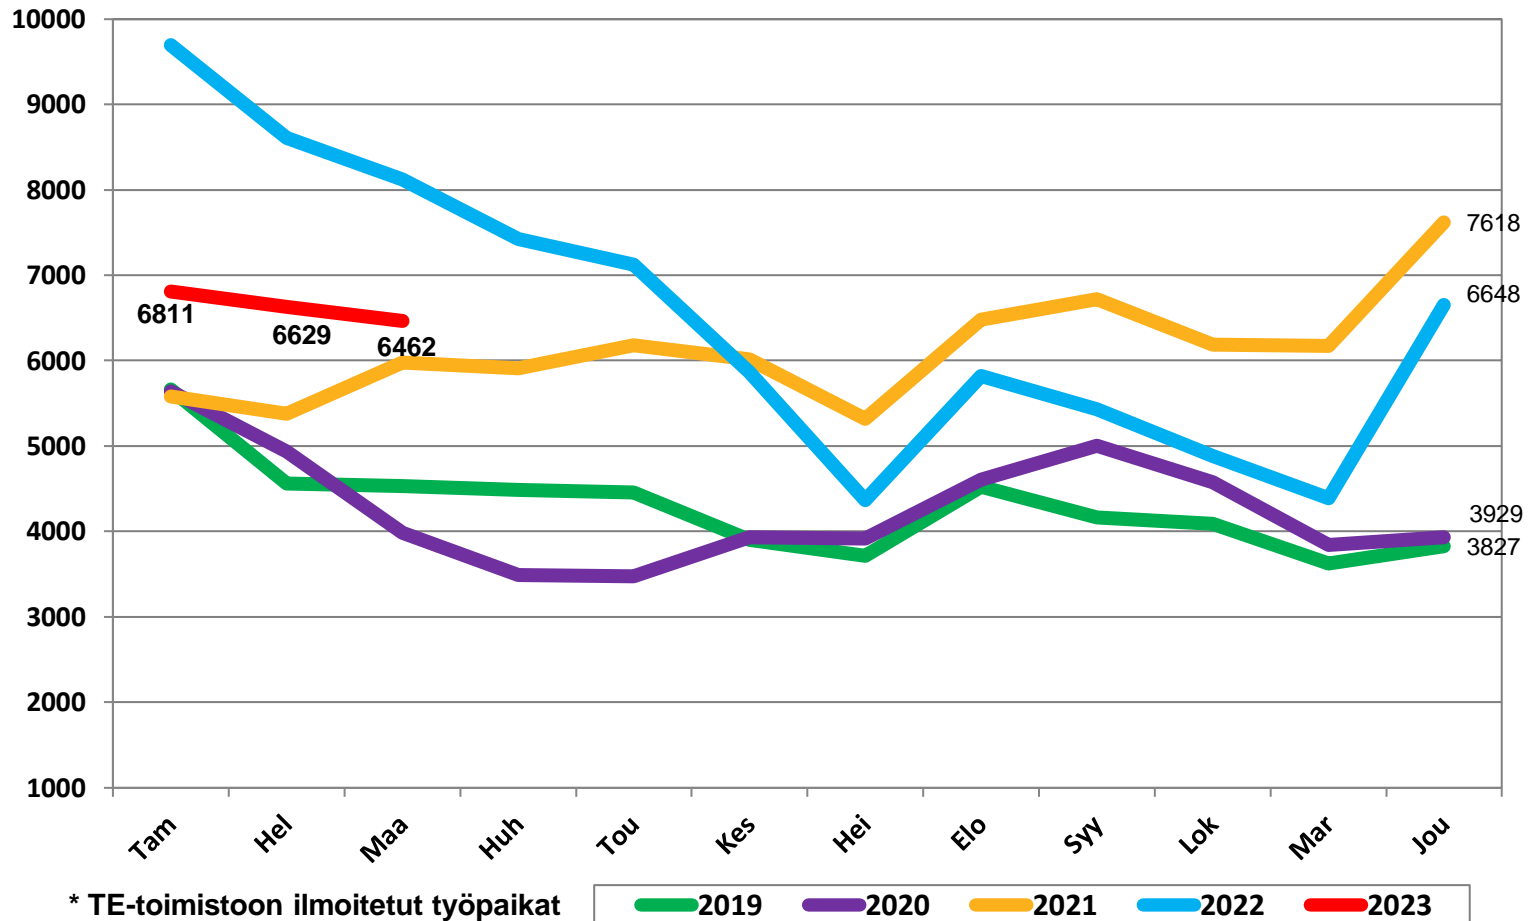

26.4.2023

Työttömät työnhakijat kuukausittain Pohjois-Pohjanmaalla 2019-2023

Uudet avoimet työpaikat * kuukausittain Pohjois-Pohjanmaalla 2019-2023

Työllisyysaste (%) vuosikvartaaleittain Pohjois-Pohjanmaalla ja koko maassa 2019-2022

Työttömyysasteet (%) kunnittain - maaliskuu 2022 ja 2023

Alle 25-vuotiaat työttömät työnhakijat kuukausittain Pohjois-Pohjanmaalla 1/2019-3/2023

Alle 25-v. työttömien %-osuus alle 25-v. työvoimasta seuduittain – maaliskuu 2023 ("Nuorisotyöttömyysaste")