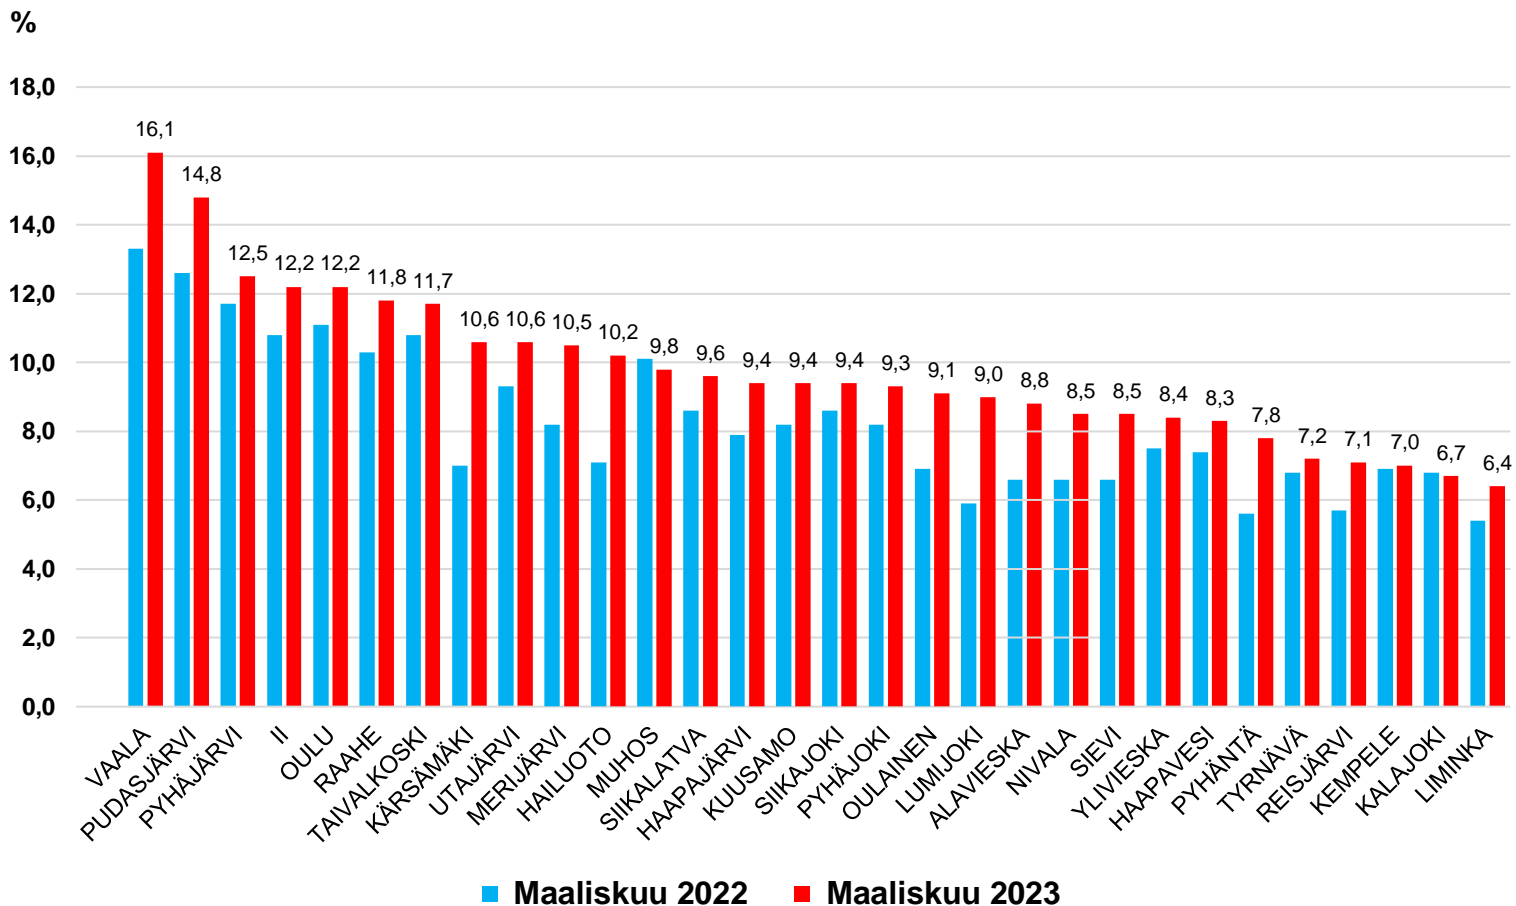

26.4.2023

Työttömät työnhakijat kuukausittain Pohjois-Pohjanmaalla 2019-2023

Uudet avoimet työpaikat * kuukausittain Pohjois-Pohjanmaalla 2019-2023

Työllisyysaste (%) vuosikvartaaleittain Pohjois-Pohjanmaalla ja koko maassa 2019-2022

Työttömyysasteet (%) kunnittain - maaliskuu 2022 ja 2023

Alle 25-vuotiaat työttömät työnhakijat kuukausittain Pohjois-Pohjanmaalla 1/2019-3/2023

Alle 25-v. työttömien %-osuus alle 25-v. työvoimasta seuduittain – maaliskuu 2023 ("Nuorisotyöttömyysaste")