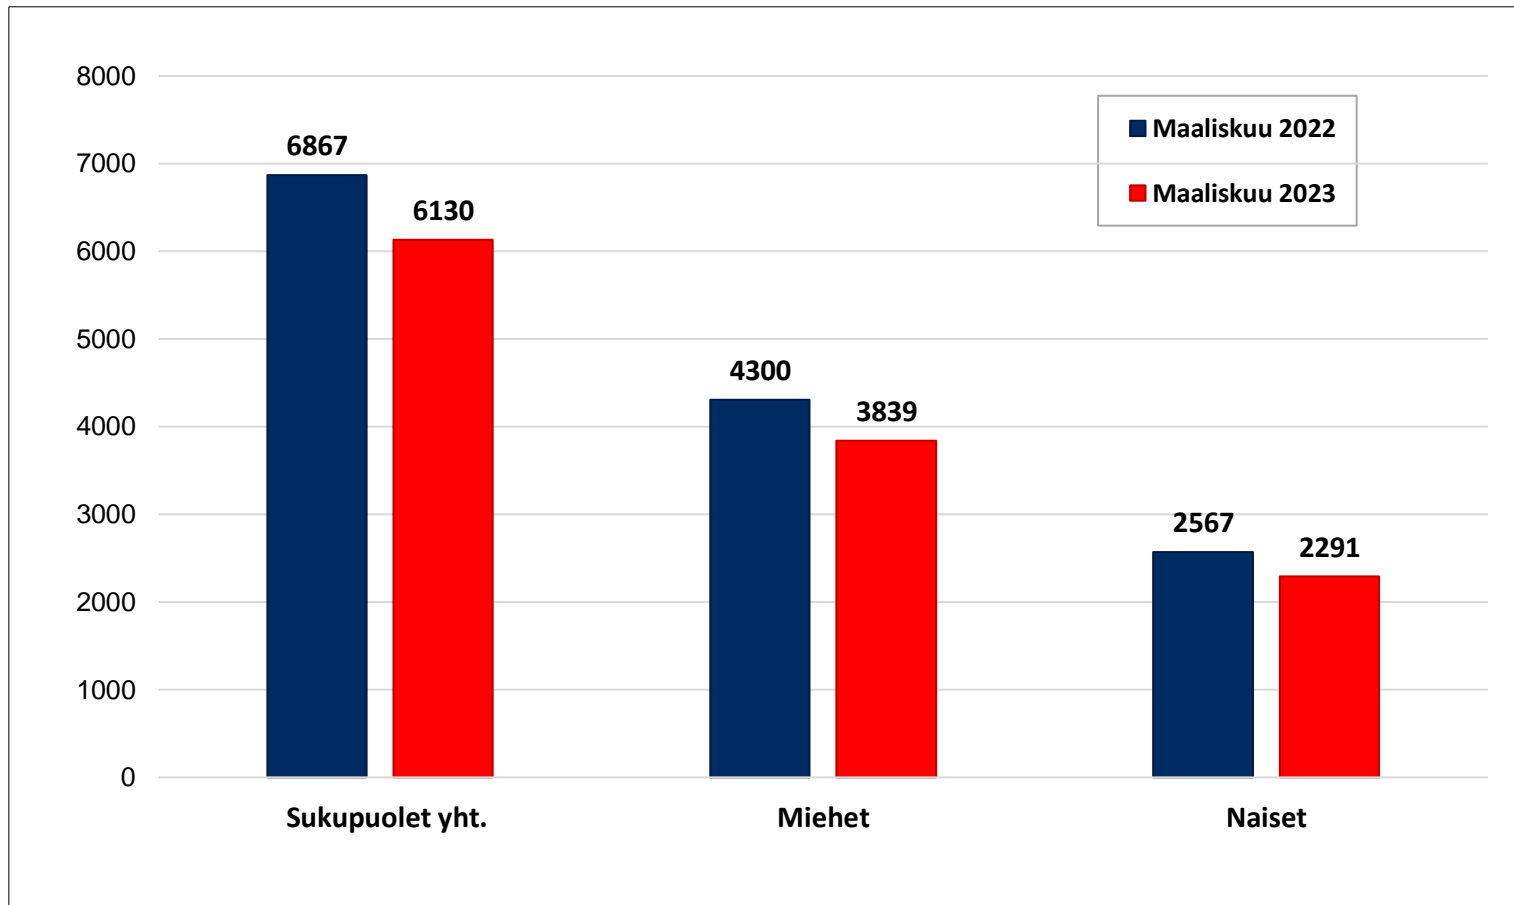

Pitkäaikaistyöttömät sukupuolen mukaan Pohjois-Pohjanmaalla - maaliskuu 2022 ja 2023