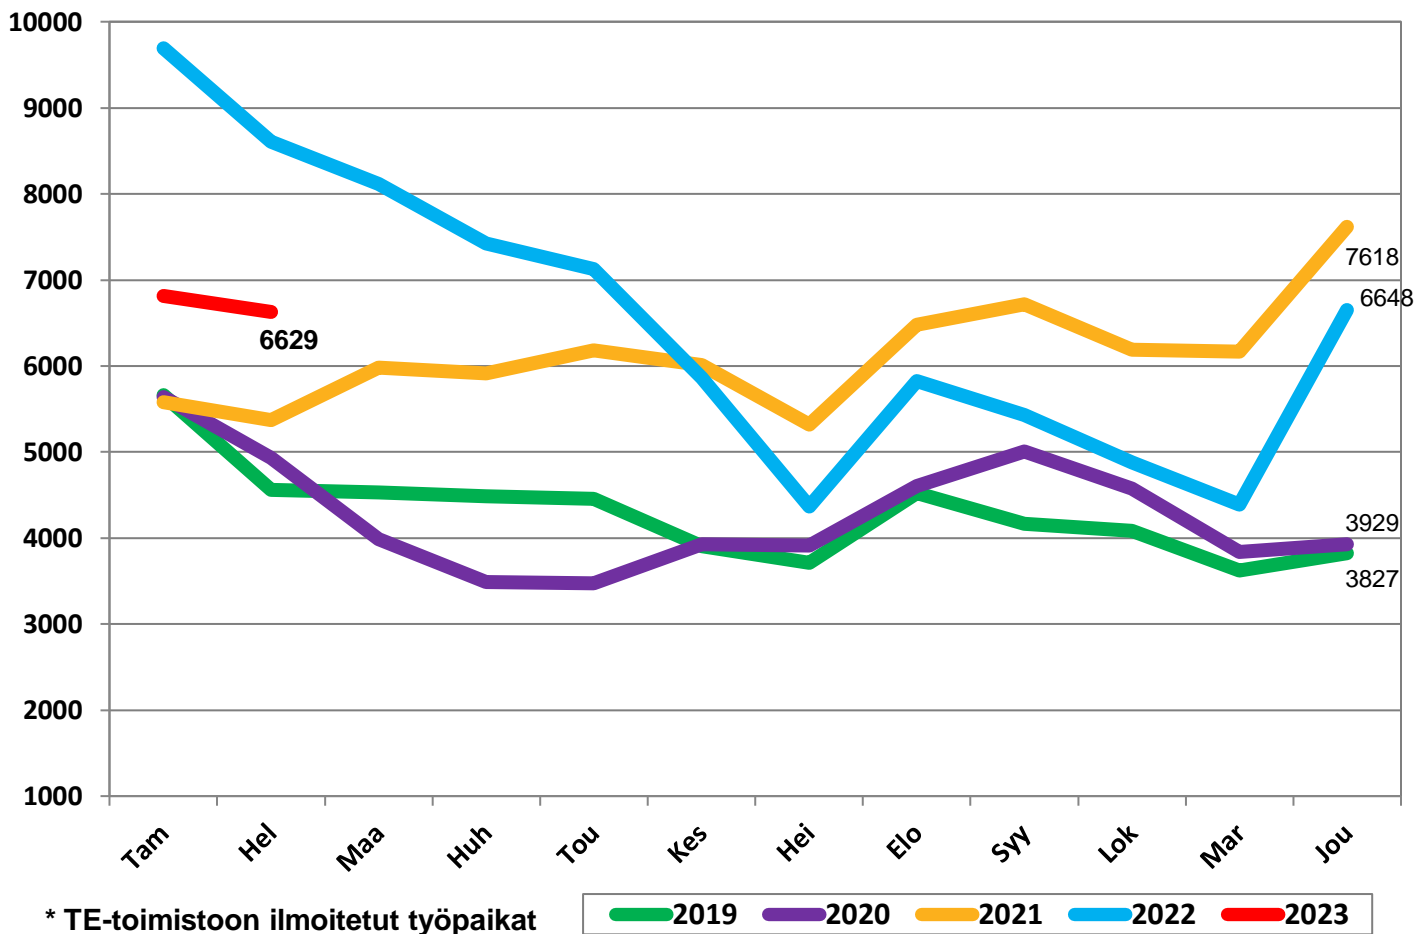

# Työllisyyskatsaus Pohjois-Pohjanmaa helmikuu 2023

Pohjois-Pohjanmaan ELY-keskus

21.3.2023

## Työttömät työnhakijat kuukausittain Pohjois-Pohjanmaalla 2019-2023

## Uudet avoimet työpaikat \* kuukausittain Pohjois-Pohjanmaalla 2019-2023