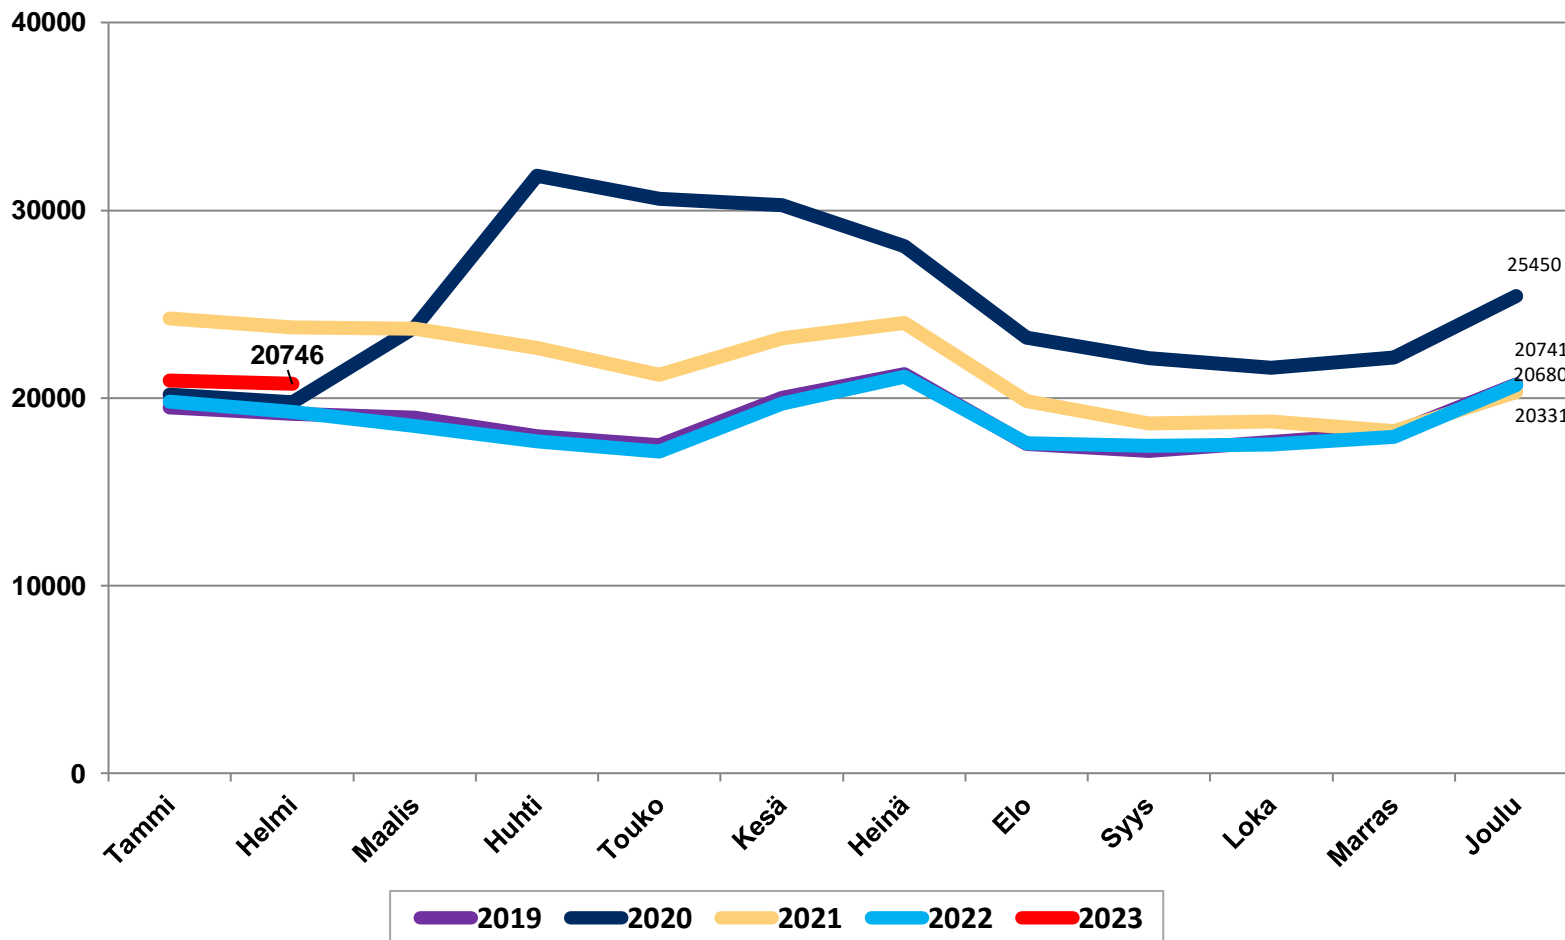

## Työttömät työnhakijat kuukausittain Pohjois-Pohjanmaalla 2019-2023