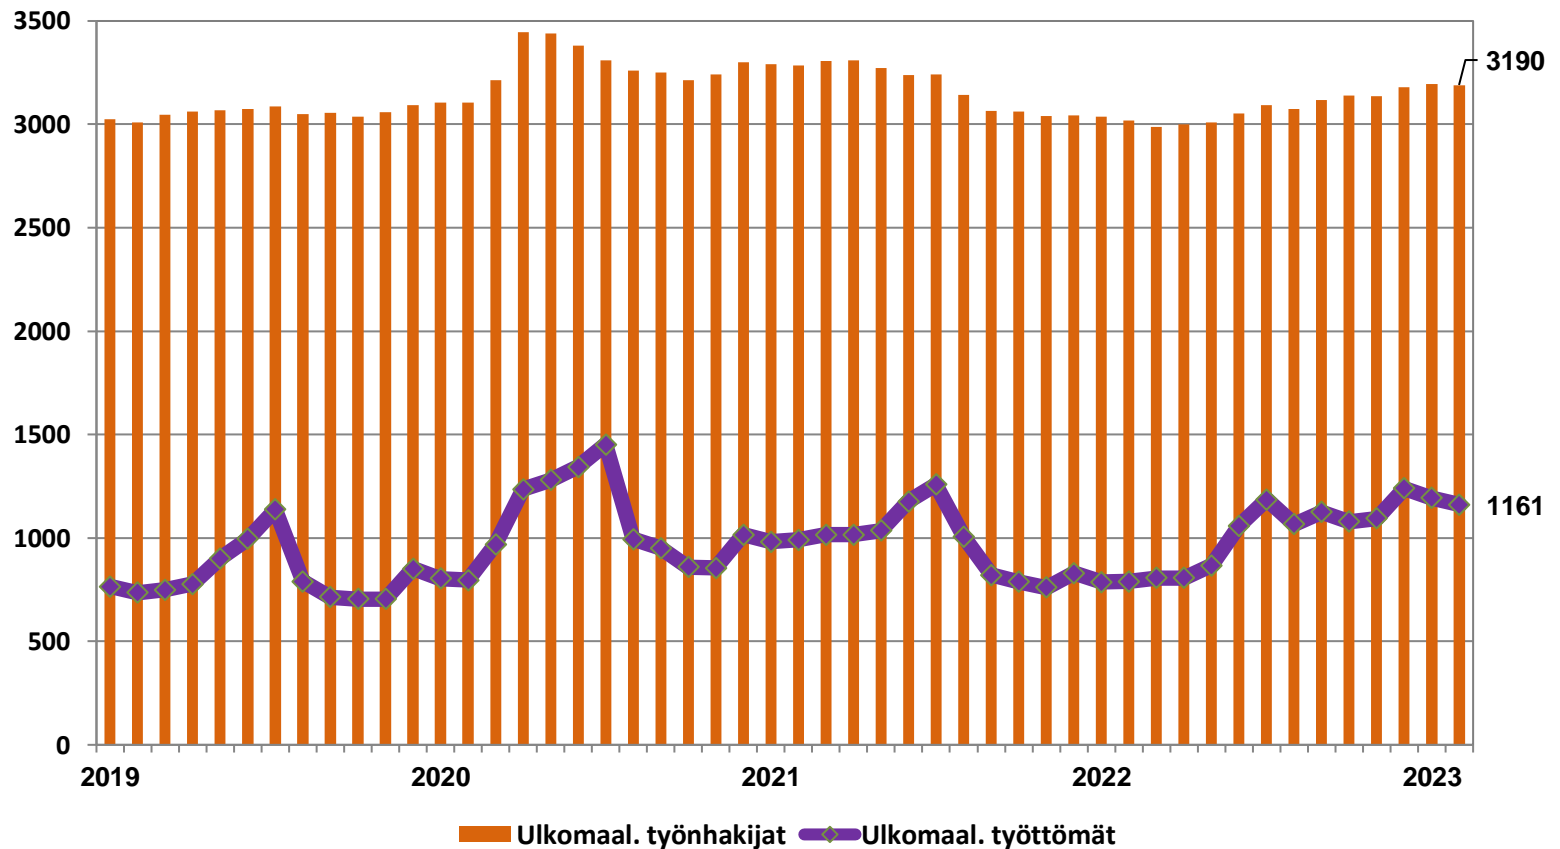

Ulkomaalaiset työnhakijat Pohjois-Pohjanmaalla kuukausittain 1/2019-2/2023