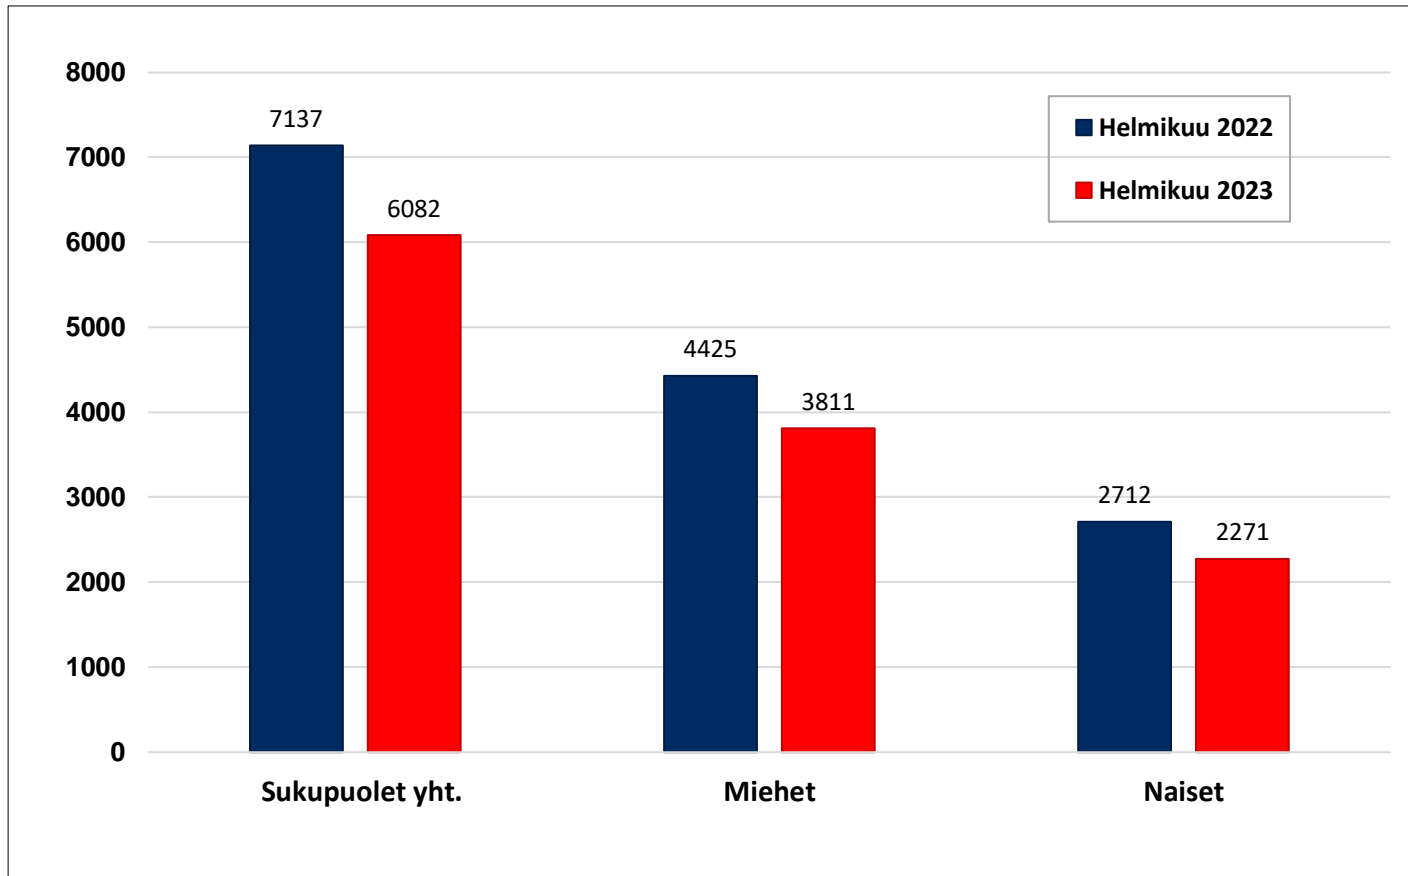

Pitkäaikaistyöttömät sukupuolen mukaan Pohjois-Pohjanmaalla - helmikuu 2022 ja 2023