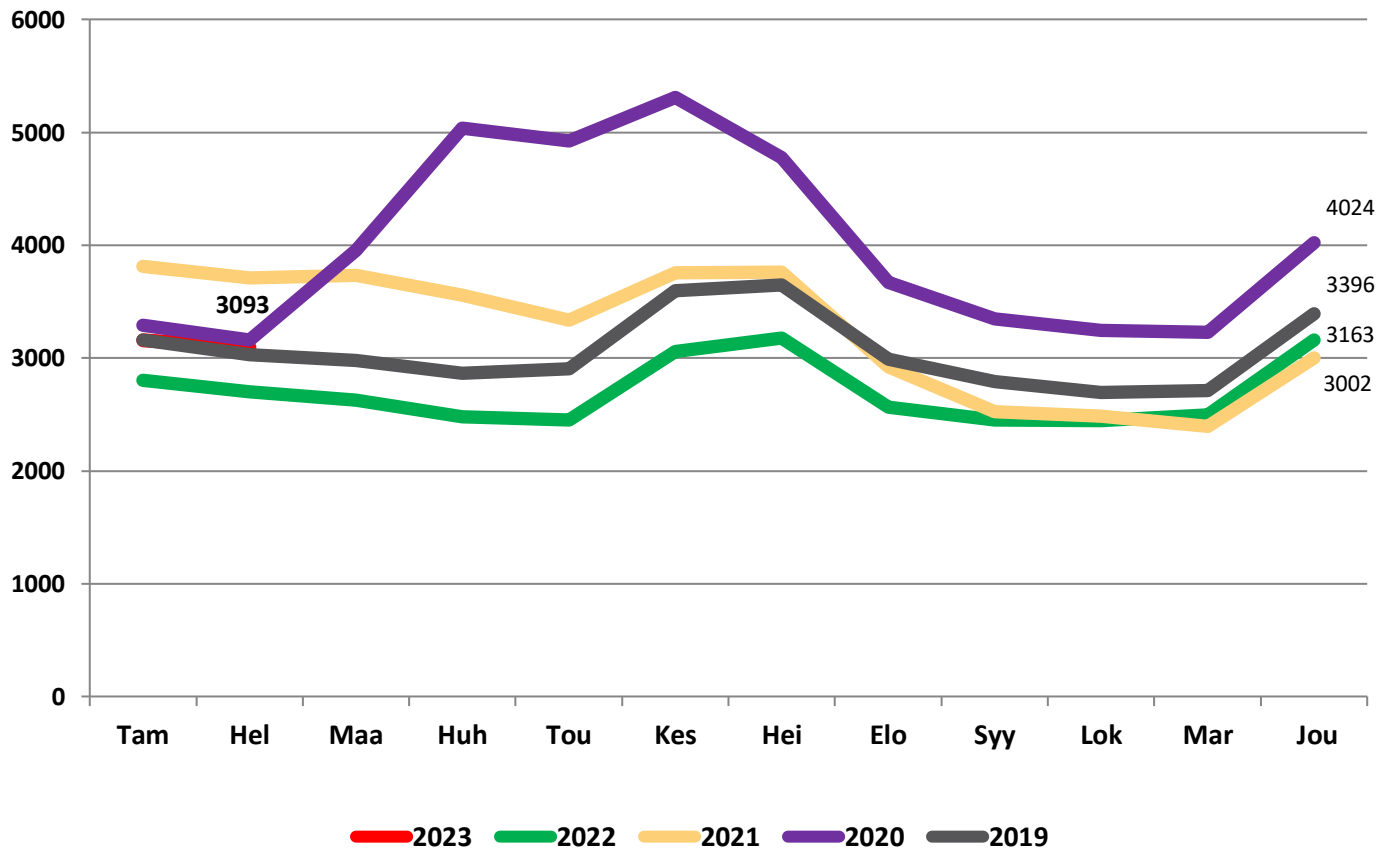

## Uudet avoimet työpaikat \* kuukausittain Pohjois-Pohjanmaalla 2019-2023

## Työllisyysaste (%) vuosikvartaaleittain Pohjois-Pohjanmaalla ja koko maassa 2019-2022

## Työttömyysasteet (%) kunnittain - helmikuu 2022 ja 2023

## Alle 25-vuotiaat työttömät työnhakijat kuukausittain Pohjois-Pohjanmaalla 1/2019-2/2023