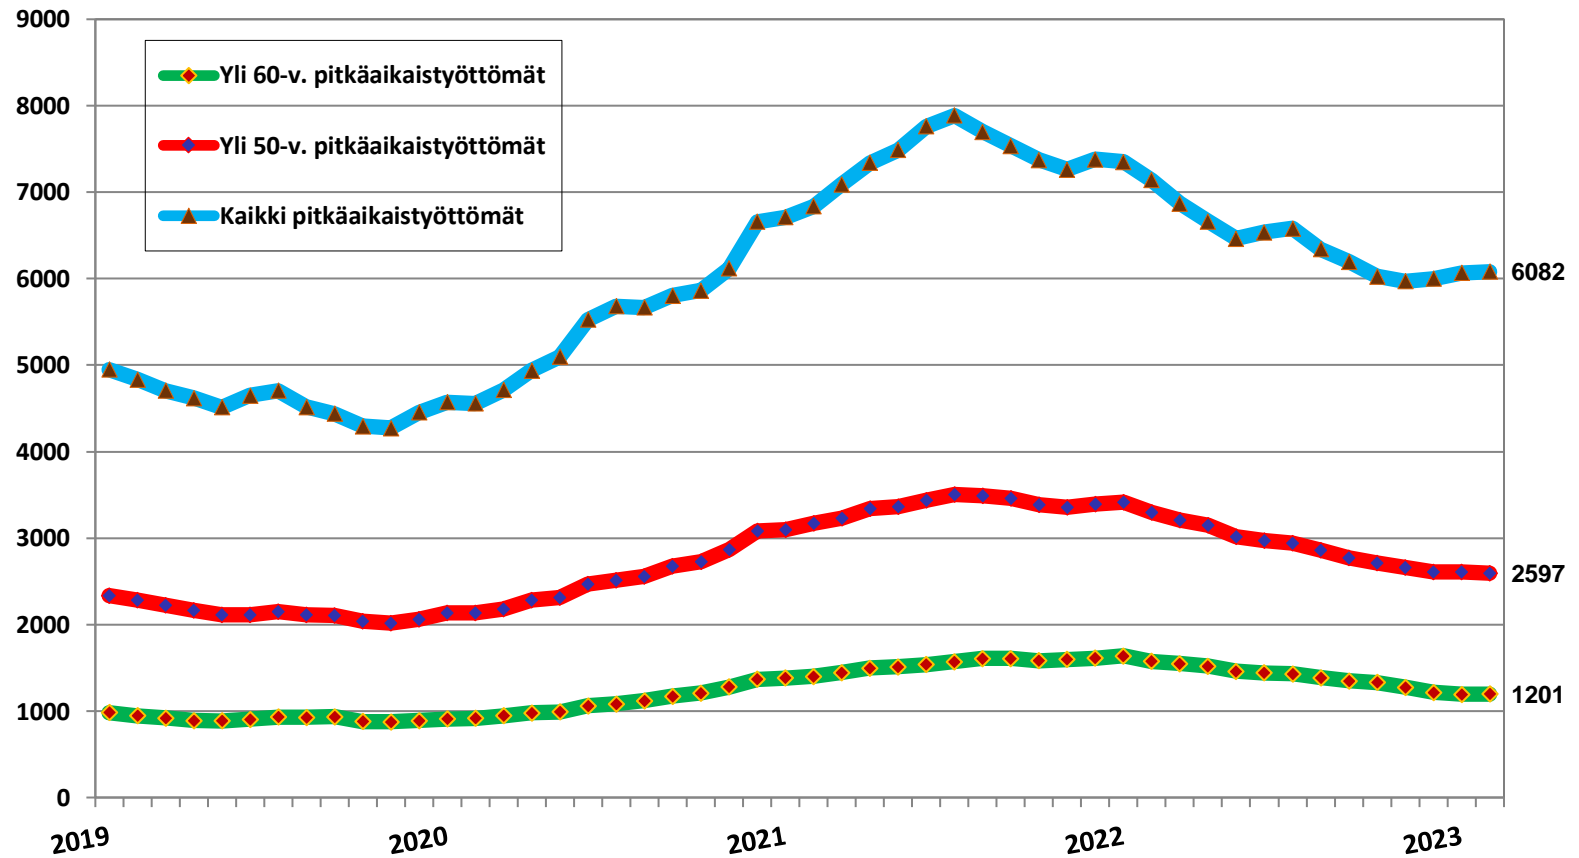

Pitkäaikaistyöttömät Pohjois-Pohjanmaalla kuukausittain 1/2019-2/2023