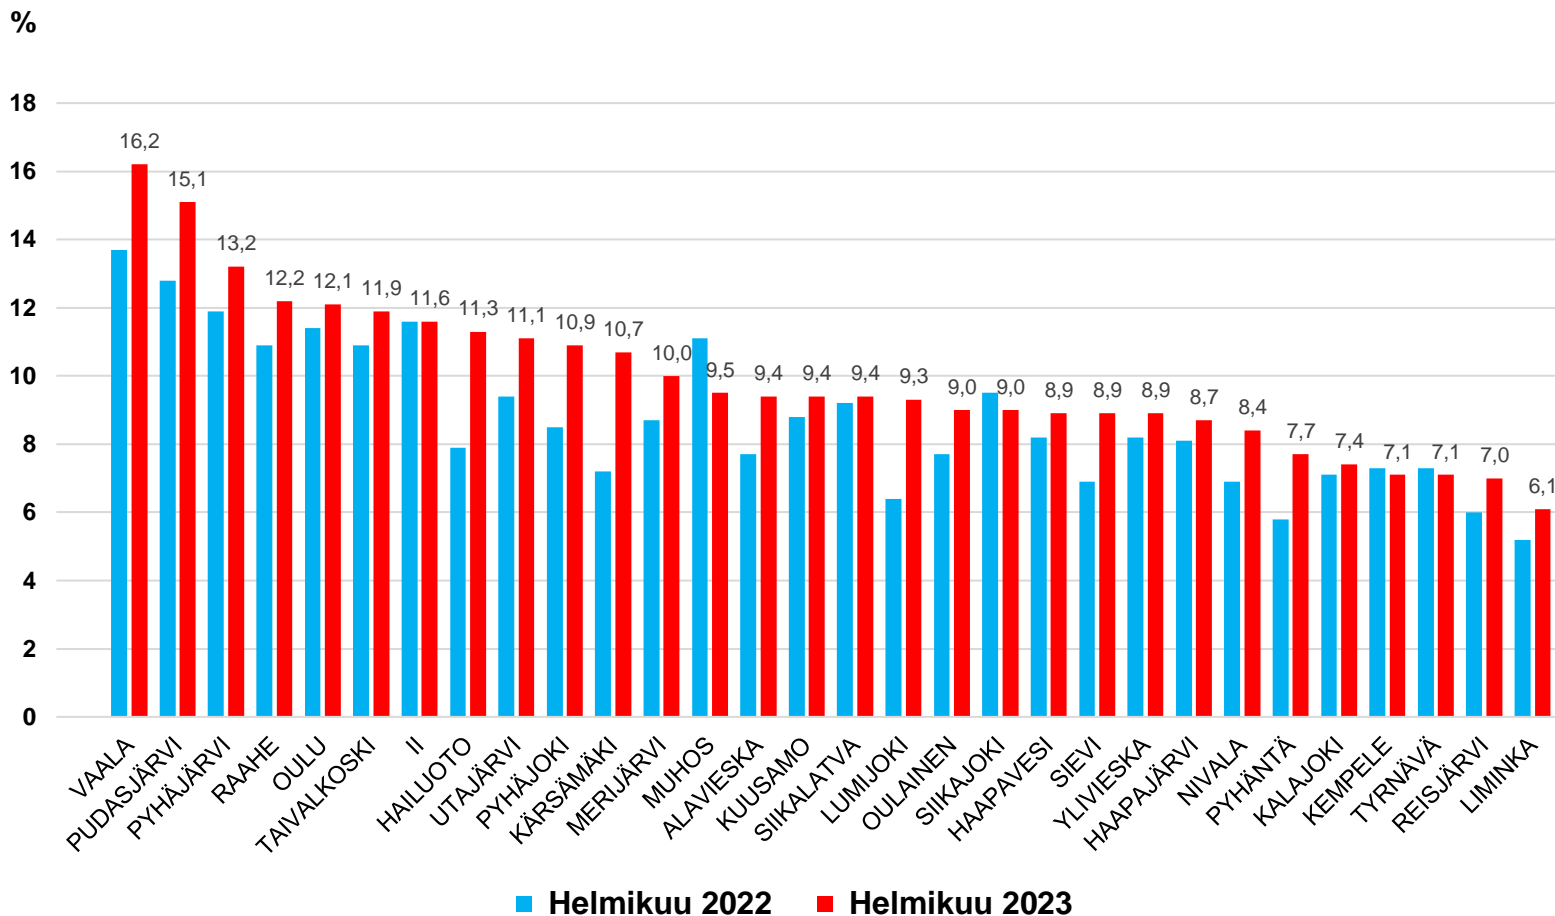

Työttömyysasteet (%) kunnittain - helmikuu 2022 ja 2023