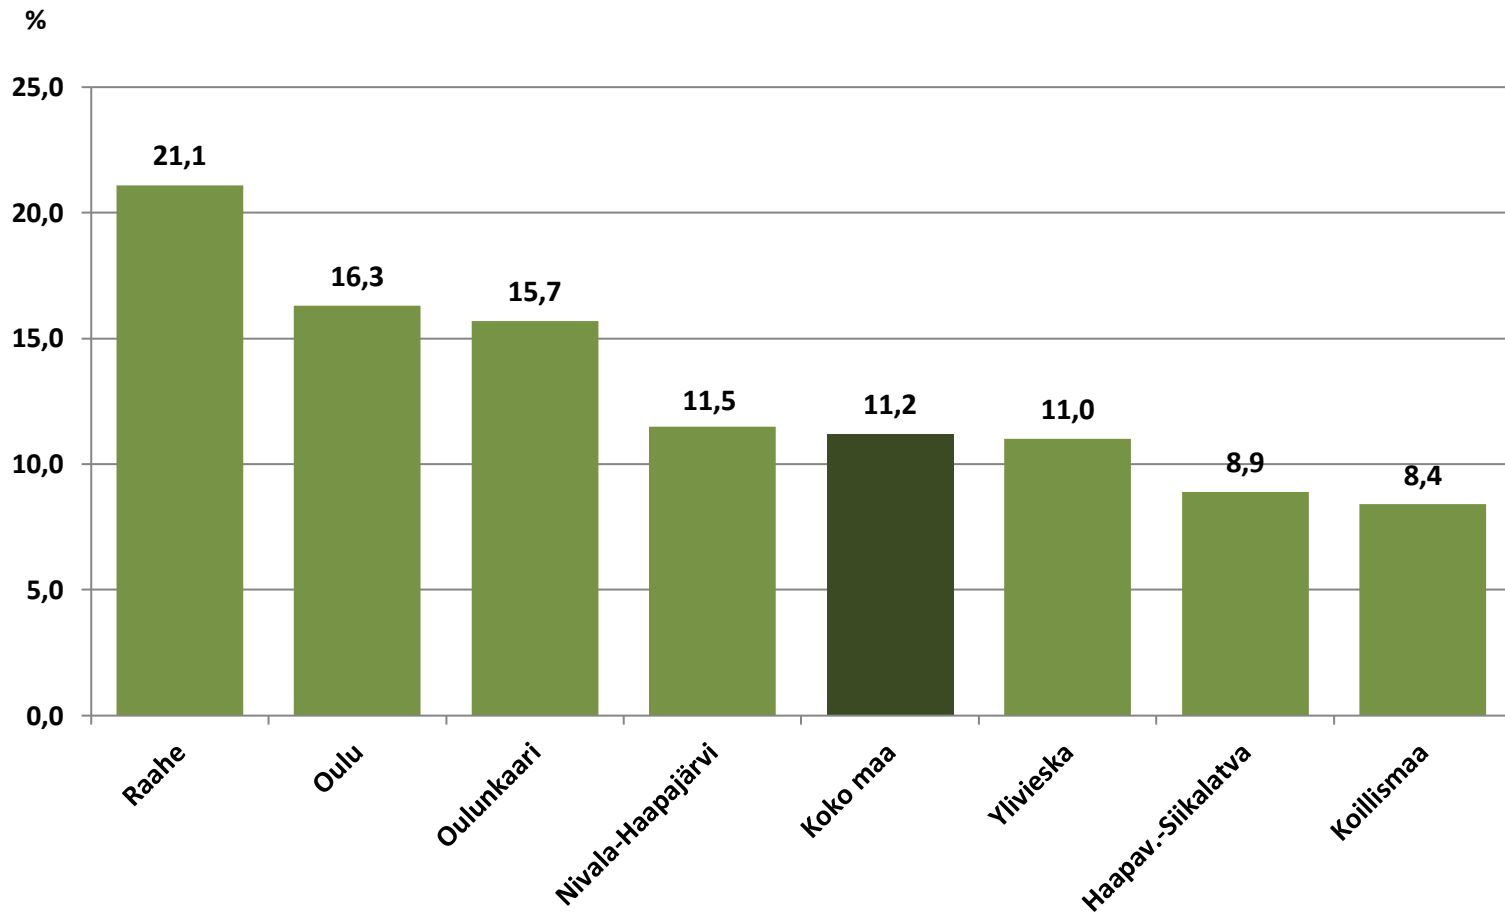

Alle 25-v. työttömien %-osuus alle 25-v. työvoimasta seuduittain – helmikuu 2023 (”Nuorisotyöttömyysaste”)