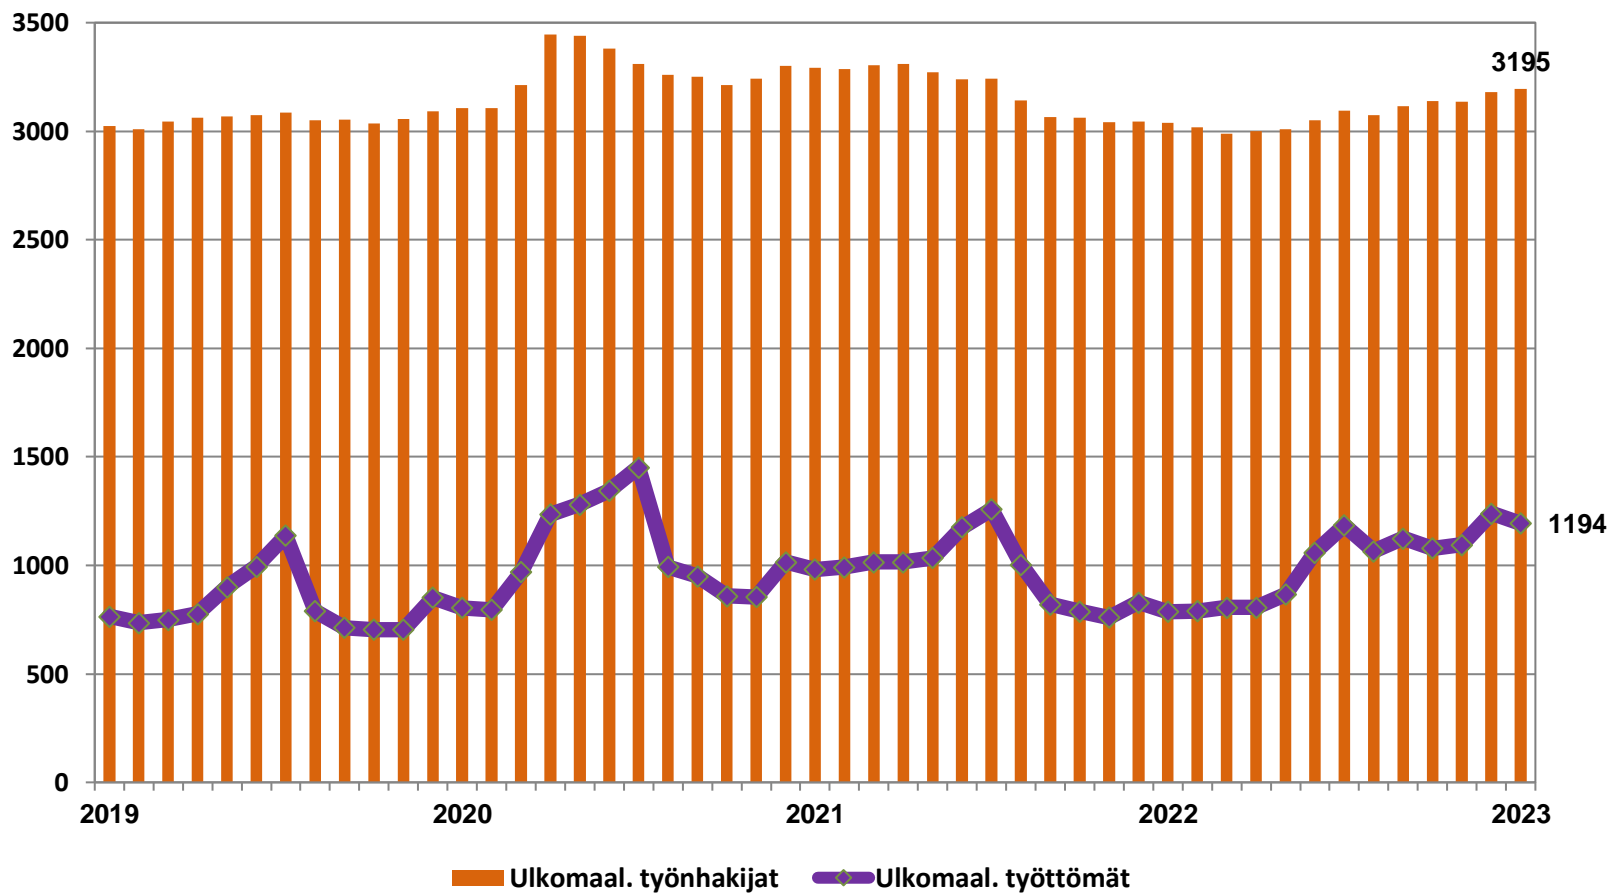

Työttömyysasteet (%) kunnittain - tammikuu 2022 ja 2023

Alle 25-vuotiaat työttömät työnhakijat kuukausittain Pohjois-Pohjanmaalla 1/2019-1/2023

Alle 25-v. työttömien %-osuus alle 25-v. työvoimasta seuduittain – tammikuu 2023 (”Nuorisotyöttömyysaste”)

Pitkäaikaistyöttömät Pohjois-Pohjanmaalla kuukausittain 1/2019-1/2023

Pitkäaikaistyöttömät sukupuolen mukaan Pohjois-Pohjanmaalla - tammikuu 2022 ja 2023

Ulkomaalaiset työnhakijat Pohjois-Pohjanmaalla kuukausittain 1/2019-1/2023