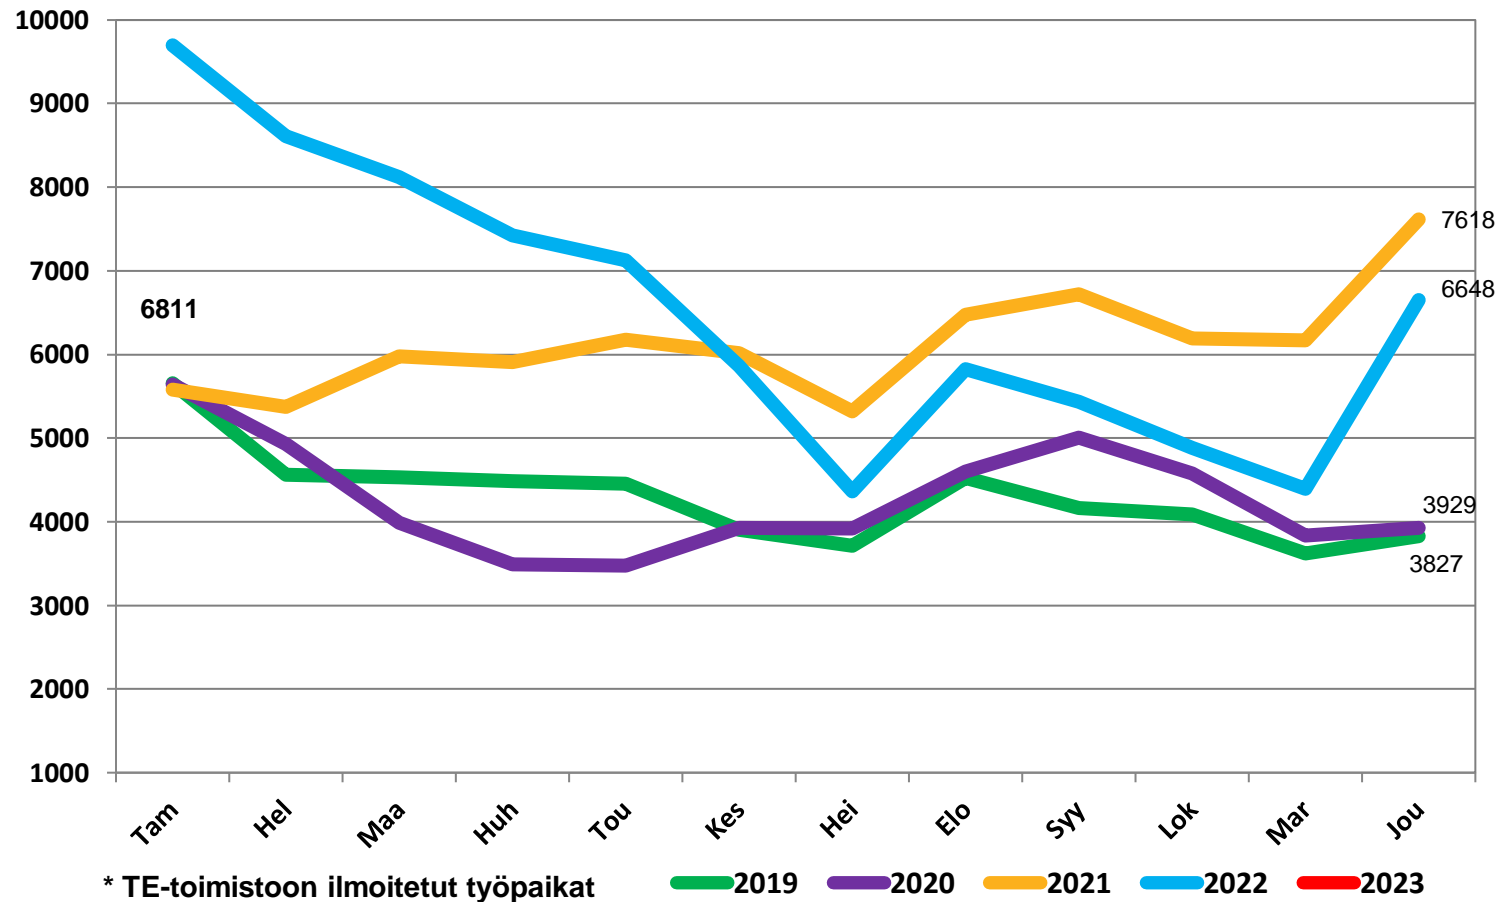

21.2.2023

Työttömät työnhakijat kuukausittain Pohjois-Pohjanmaalla 2019-2023

Uudet avoimet työpaikat * kuukausittain Pohjois-Pohjanmaalla 2019-2023

Työllisyysaste (%) vuosikvartaaleittain Pohjois-Pohjanmaalla ja koko maassa 2019-2022

Työttömyysasteet (%) kunnittain - tammikuu 2022 ja 2023

Alle 25-vuotiaat työttömät työnhakijat kuukausittain Pohjois-Pohjanmaalla 1/2019-1/2023

Alle 25-v. työttömien %-osuus alle 25-v. työvoimasta seuduittain – tammikuu 2023 (”Nuorisotyöttömyysaste”)