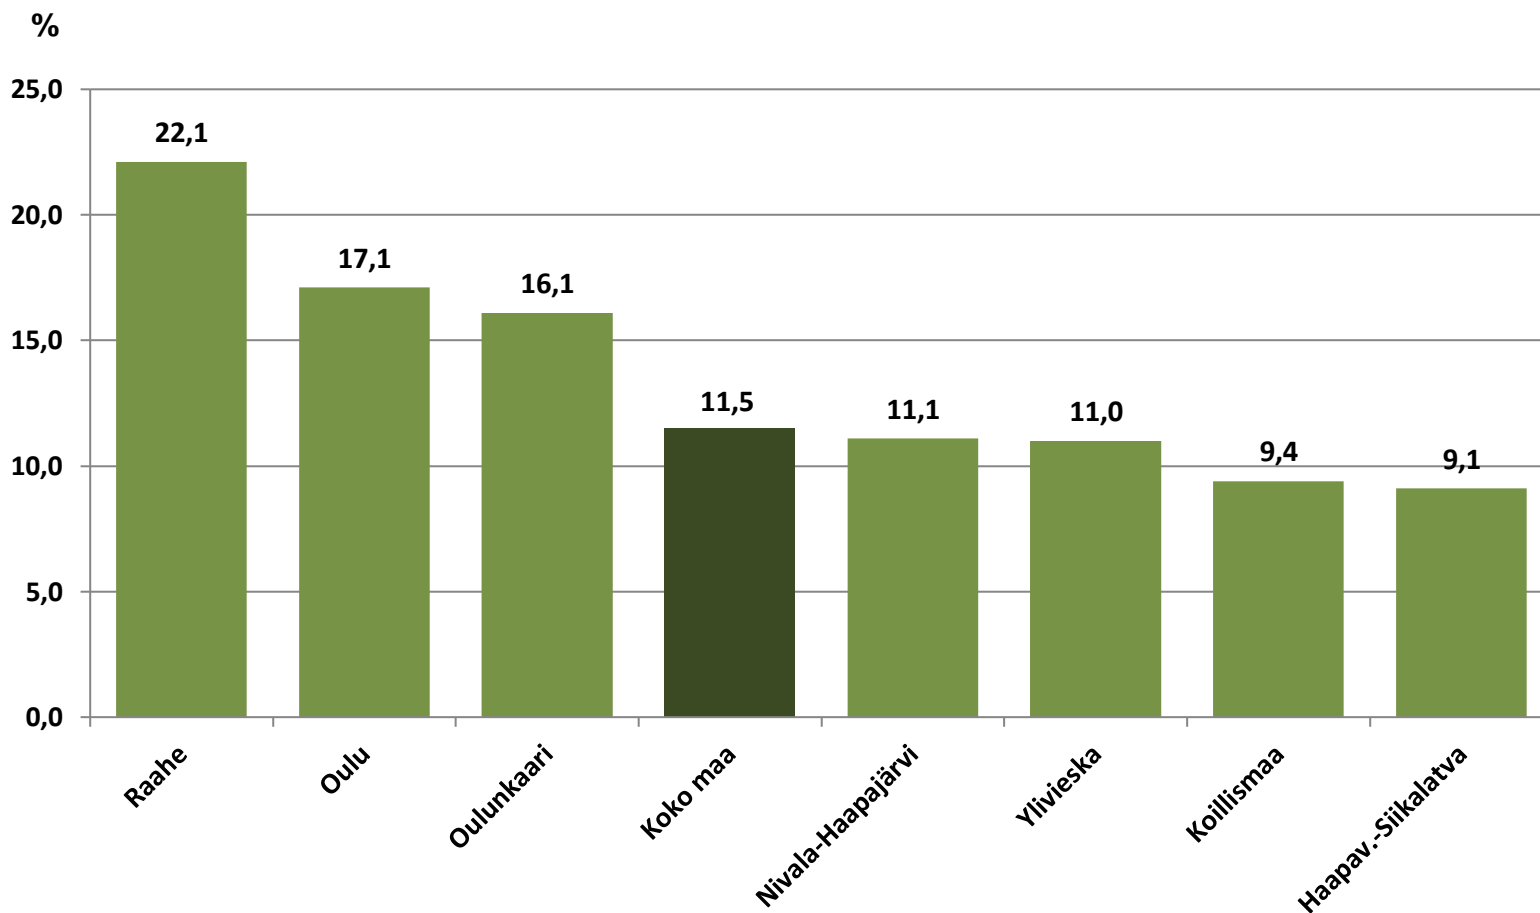

Työttömyysasteet (%) kunnittain - tammikuu 2022 ja 2023

Alle 25-vuotiaat työttömät työnhakijat kuukausittain Pohjois-Pohjanmaalla 1/2019-1/2023

Alle 25-v. työttömien %-osuus alle 25-v. työvoimasta seuduittain – tammikuu 2023 (”Nuorisotyöttömyysaste”)

Pitkäaikaistyöttömät Pohjois-Pohjanmaalla kuukausittain 1/2019-1/2023

Pitkäaikaistyöttömät sukupuolen mukaan Pohjois-Pohjanmaalla - tammikuu 2022 ja 2023

Ulkomaalaiset työnhakijat Pohjois-Pohjanmaalla kuukausittain 1/2019-1/2023