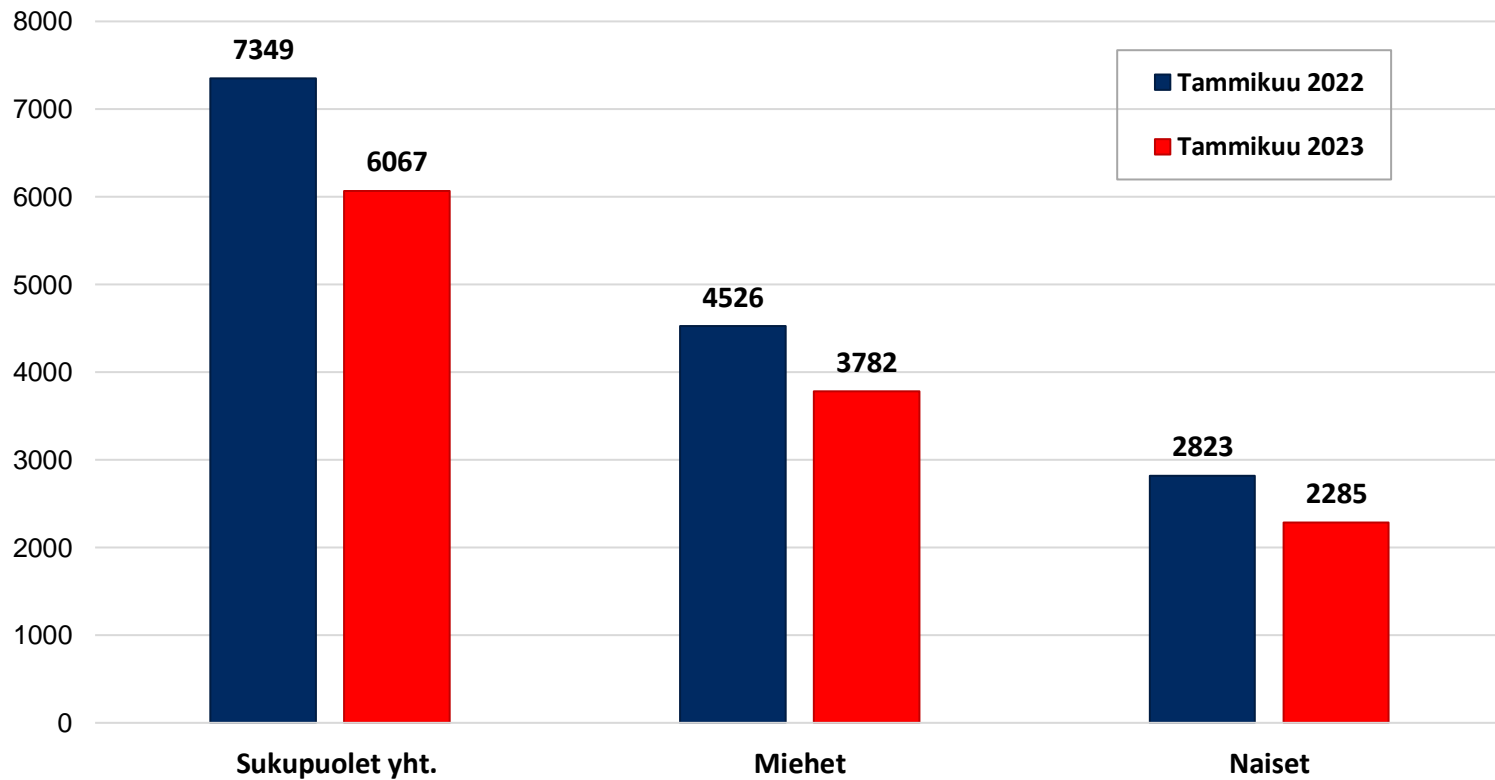

Pitkäaikaistyöttömät sukupuolen mukaan Pohjois-Pohjanmaalla - tammikuu 2022 ja 2023