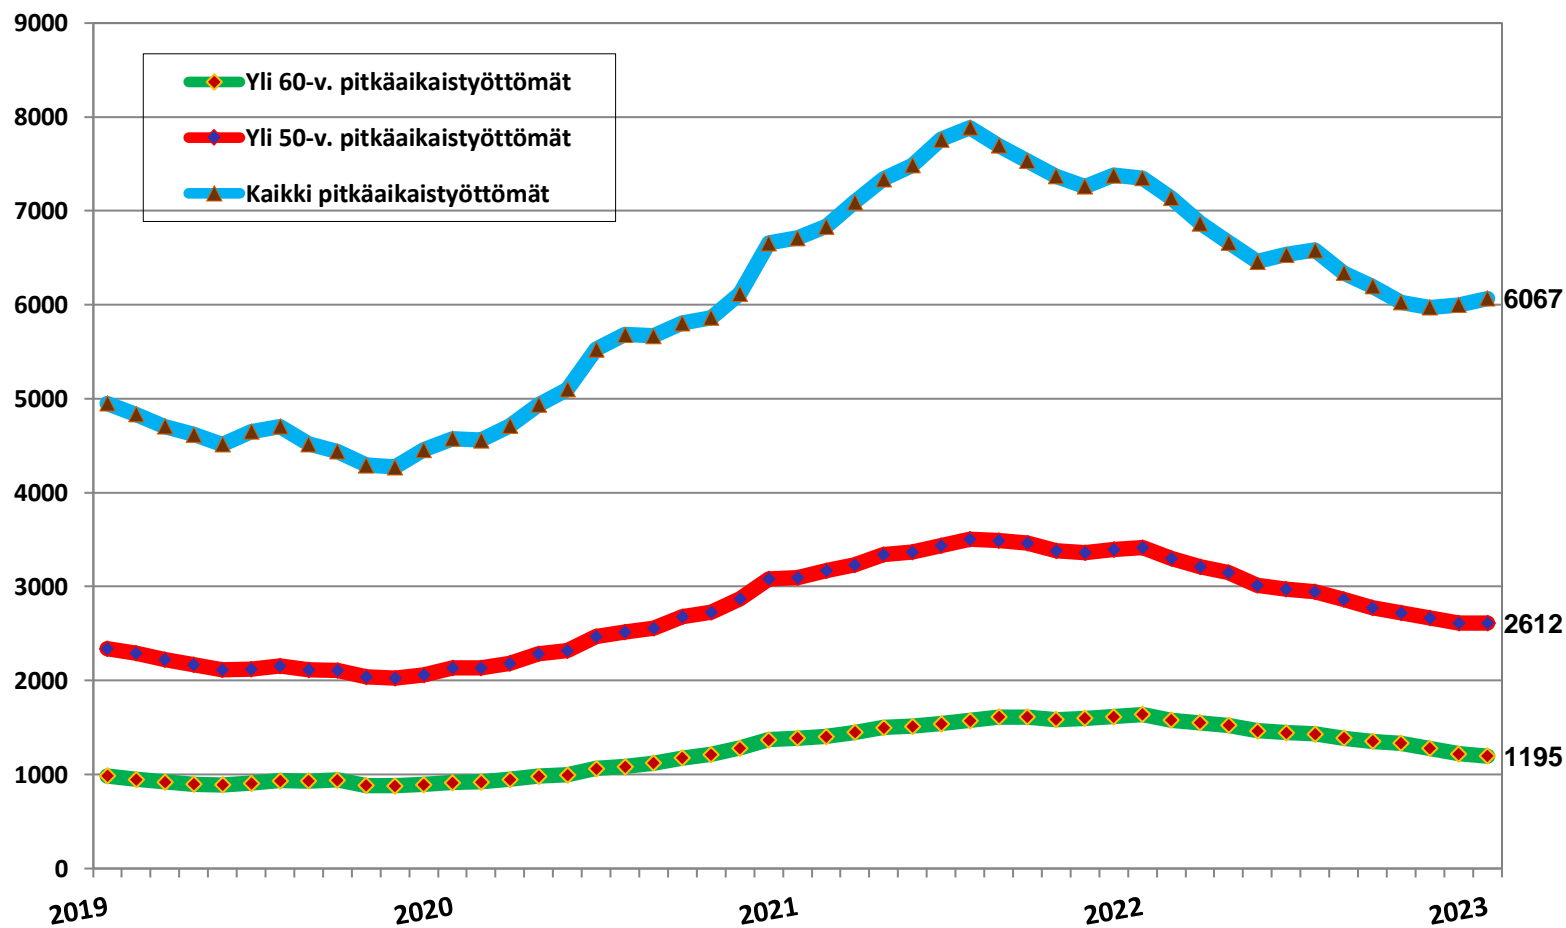

Pitkäaikaistyöttömät Pohjois-Pohjanmaalla kuukausittain 1/2019-1/2023