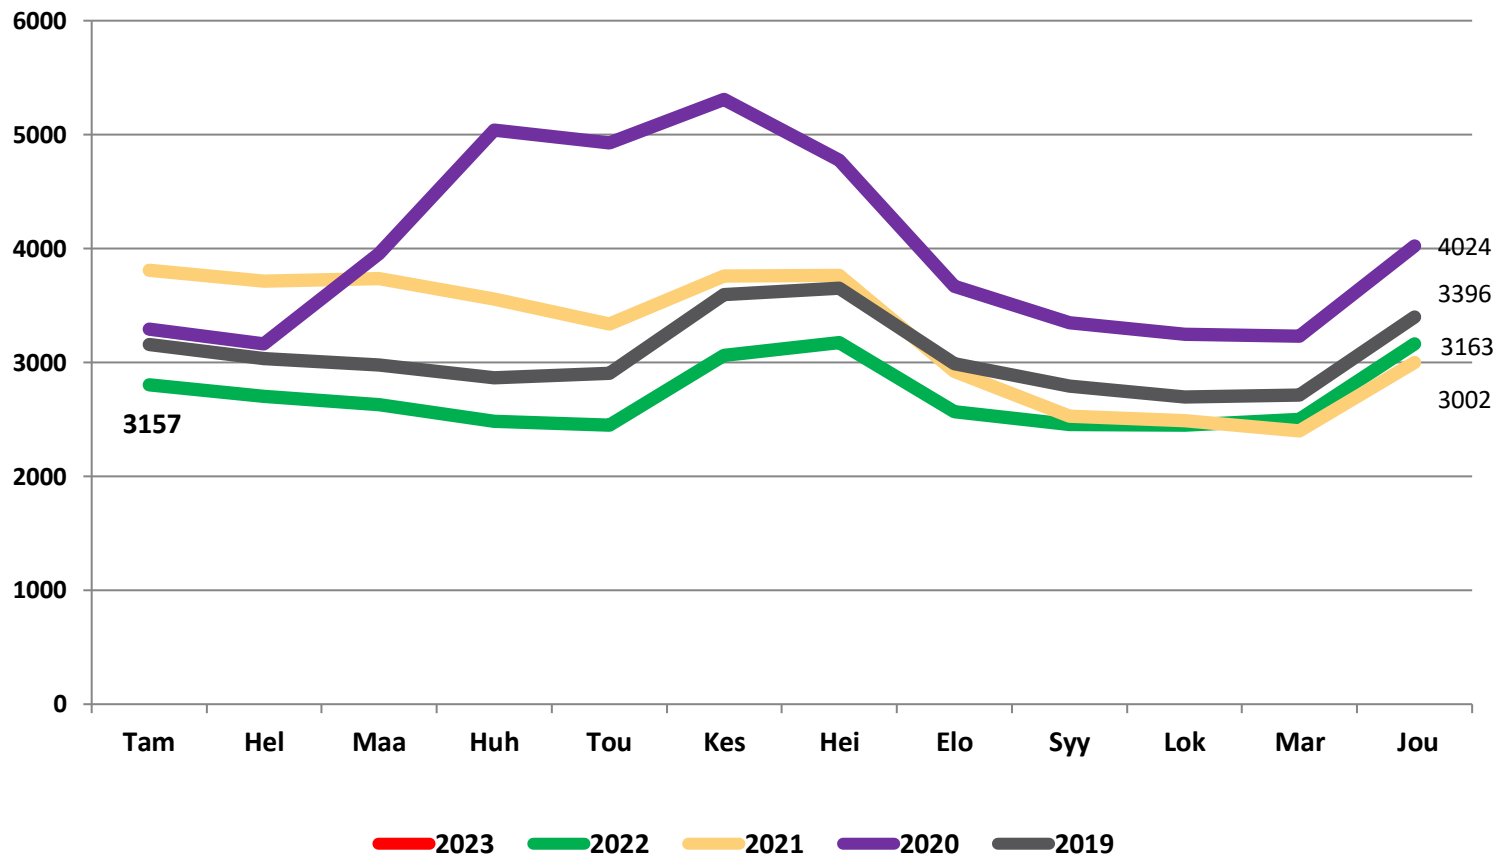

21.2.2023

Työttömät työnhakijat kuukausittain Pohjois-Pohjanmaalla 2019-2023

Uudet avoimet työpaikat * kuukausittain Pohjois-Pohjanmaalla 2019-2023

Työllisyysaste (%) vuosikvartaaleittain Pohjois-Pohjanmaalla ja koko maassa 2019-2022

Työttömyysasteet (%) kunnittain - tammikuu 2022 ja 2023

Alle 25-vuotiaat työttömät työnhakijat kuukausittain Pohjois-Pohjanmaalla 1/2019-1/2023

Alle 25-v. työttömien %-osuus alle 25-v. työvoimasta seuduittain – tammikuu 2023 (”Nuorisotyöttömyysaste”)