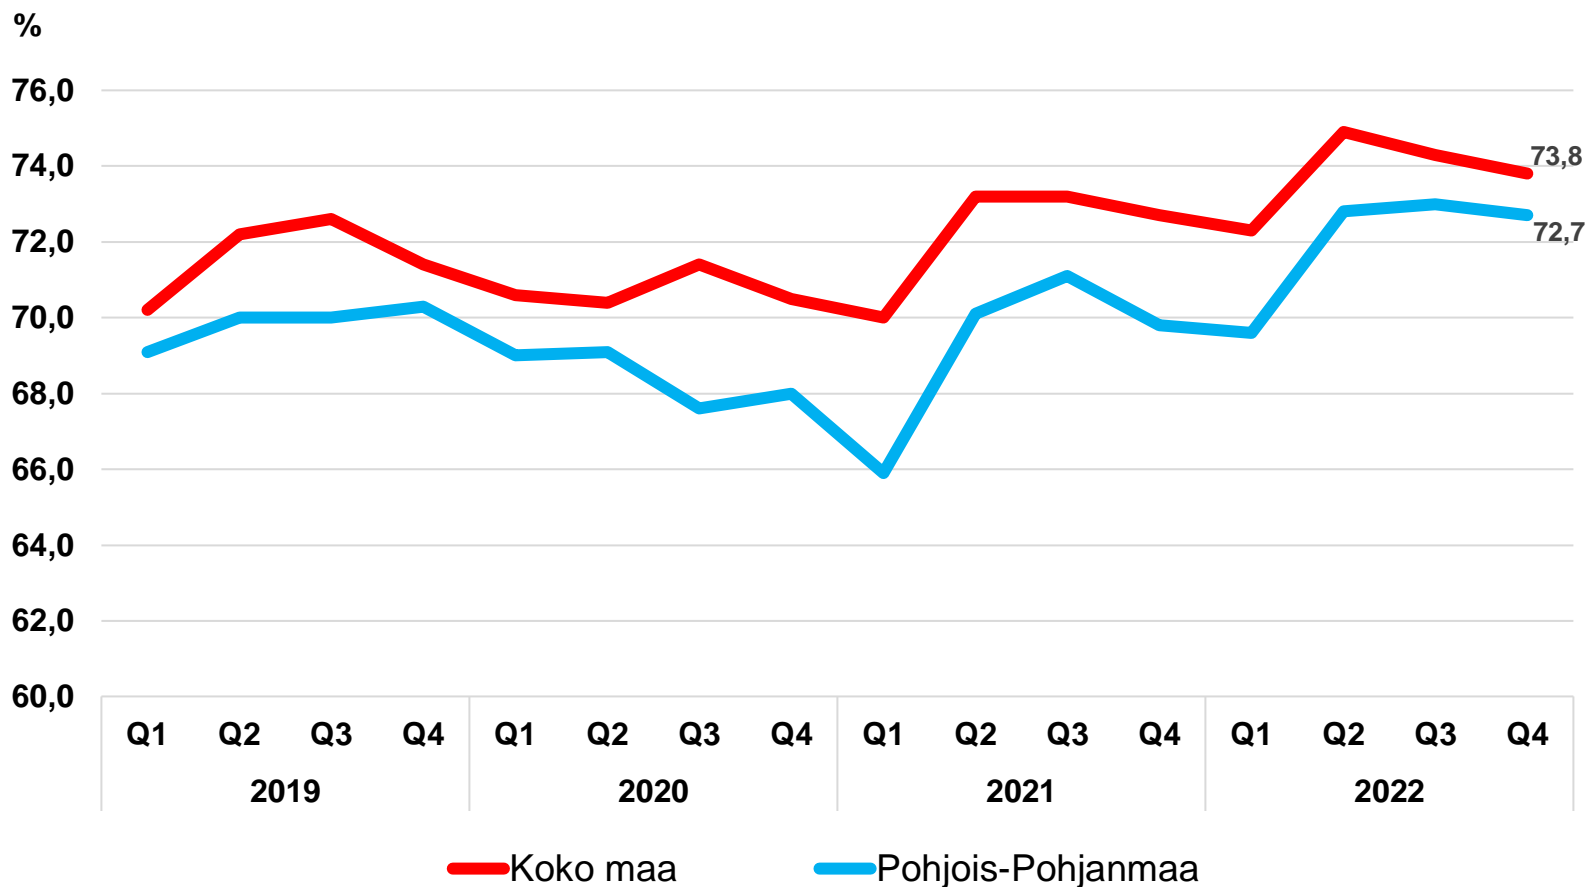

21.2.2023

Työttömät työnhakijat kuukausittain Pohjois-Pohjanmaalla 2019-2023

Uudet avoimet työpaikat * kuukausittain Pohjois-Pohjanmaalla 2019-2023

Työllisyysaste (%) vuosikvartaaleittain Pohjois-Pohjanmaalla ja koko maassa 2019-2022

Työttömyysasteet (%) kunnittain - tammikuu 2022 ja 2023

Alle 25-vuotiaat työttömät työnhakijat kuukausittain Pohjois-Pohjanmaalla 1/2019-1/2023

Alle 25-v. työttömien %-osuus alle 25-v. työvoimasta seuduittain – tammikuu 2023 (”Nuorisotyöttömyysaste”)