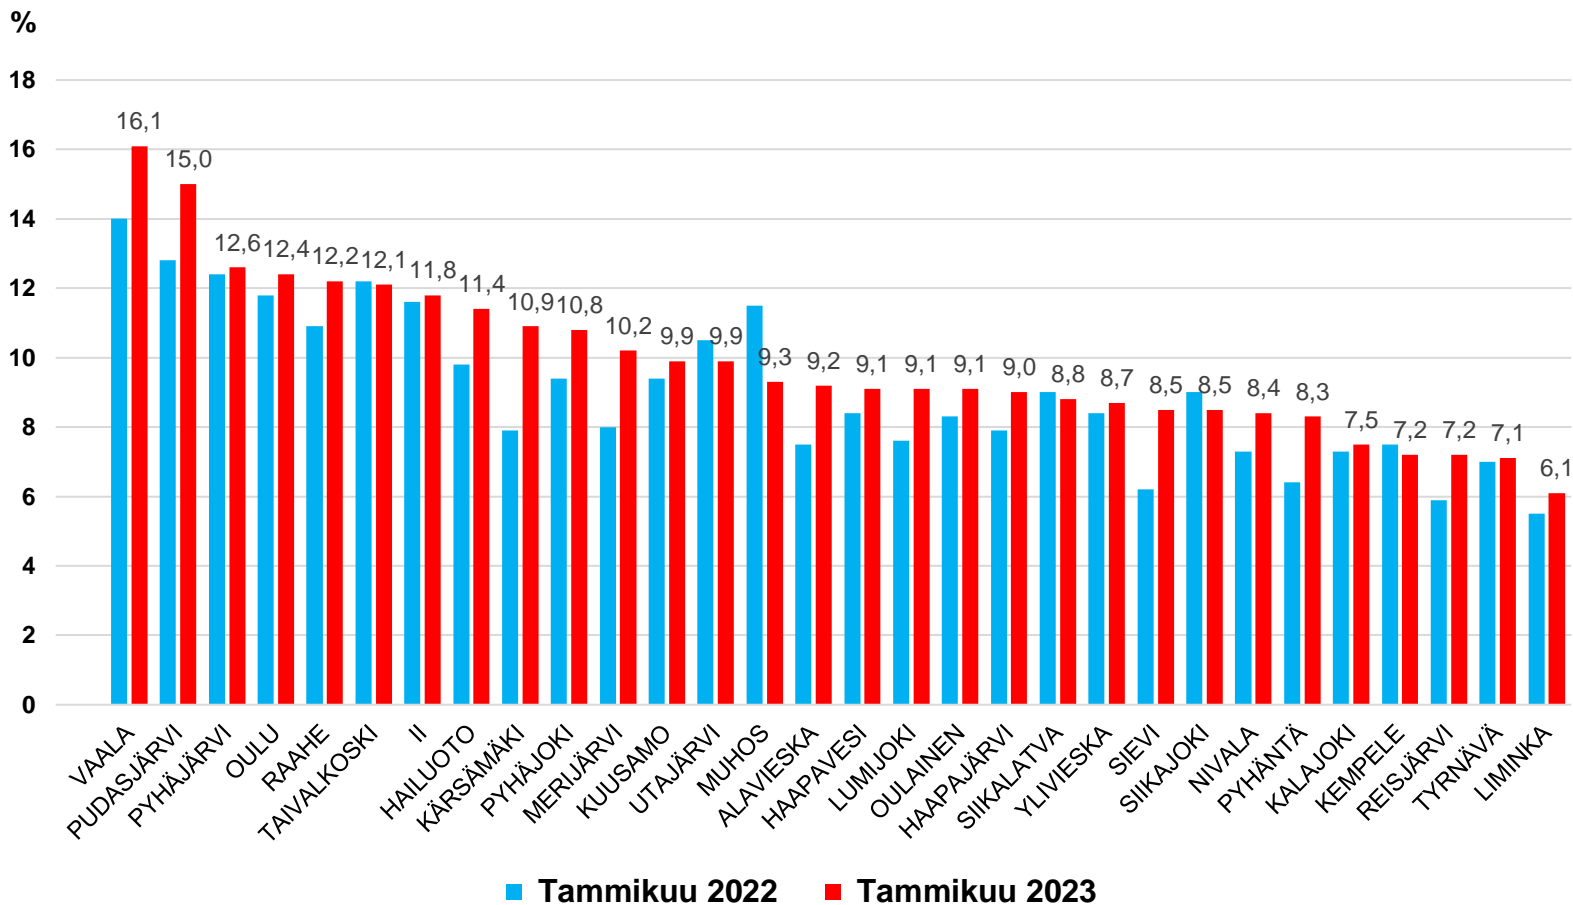

21.2.2023

Työttömät työnhakijat kuukausittain Pohjois-Pohjanmaalla 2019-2023

Uudet avoimet työpaikat * kuukausittain Pohjois-Pohjanmaalla 2019-2023

Työllisyysaste (%) vuosikvartaaleittain Pohjois-Pohjanmaalla ja koko maassa 2019-2022

Työttömyysasteet (%) kunnittain - tammikuu 2022 ja 2023

Alle 25-vuotiaat työttömät työnhakijat kuukausittain Pohjois-Pohjanmaalla 1/2019-1/2023

Alle 25-v. työttömien %-osuus alle 25-v. työvoimasta seuduittain – tammikuu 2023 (”Nuorisotyöttömyysaste”)