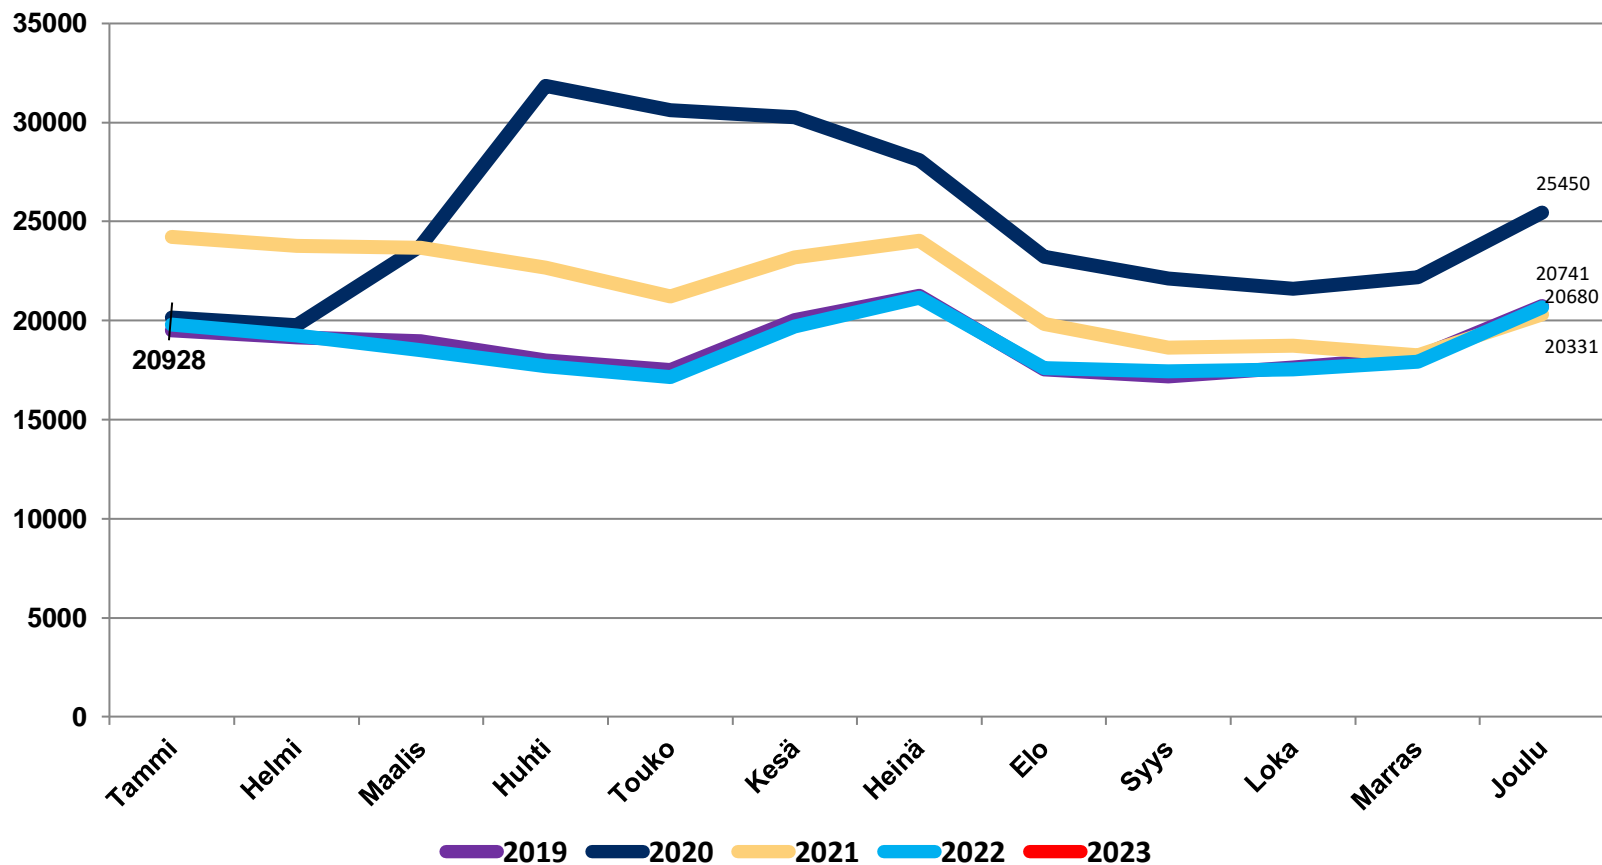

21.2.2023

Työttömät työnhakijat kuukausittain Pohjois-Pohjanmaalla 2019-2023

Uudet avoimet työpaikat * kuukausittain Pohjois-Pohjanmaalla 2019-2023

Työllisyysaste (%) vuosikvartaaleittain Pohjois-Pohjanmaalla ja koko maassa 2019-2022

Työttömyysasteet (%) kunnittain - tammikuu 2022 ja 2023

Alle 25-vuotiaat työttömät työnhakijat kuukausittain Pohjois-Pohjanmaalla 1/2019-1/2023

Alle 25-v. työttömien %-osuus alle 25-v. työvoimasta seuduittain – tammikuu 2023 (”Nuorisotyöttömyysaste”)