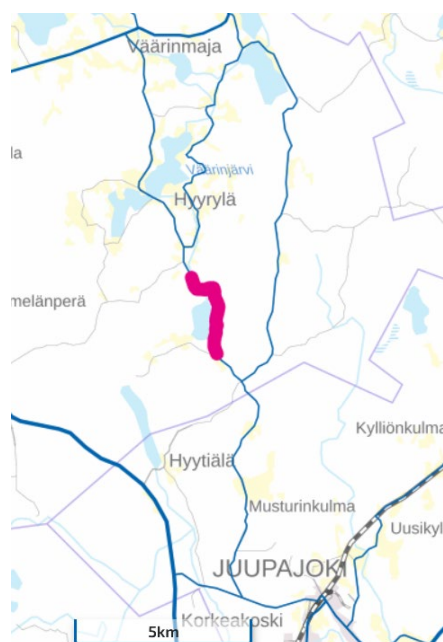

Tiedoksianto koskee tapahtumaa, joka järjestetään 24.2.2024 Juupajoen ja Ruoveden kuntien sekä Jämsän kaupungin alueilla.

Sulkeminen koskee seuraavia maanteitä:

24.2.2024

Korkeakoski-Väärinmaja mt 3441 / 1 / 3183 – 1 / 8012,

Musturinkulmantie 322 – Mäkelänjärventie 372, Juupajoki ja Ruovesi

KVL 41, Sulkuaika klo 12:45 – 20.00, Pituus 4,8 km

14.11.2023

Pilkottu mt 14313 / 1 / 6 – 1 / 5363,

Pilkotuntie 1148 – Pilkotuntie 616, Ruovesi

KVL 22, Sulku aika klo 12.45 – 20.00, Pituus 5,4 km

Korkeakoski-Väärinmaja mt 3441 / 1 / 8017 – 1 / 10847,

Mäkelänjärventie 372 – Mäkelänjärventie 93, Ruovesi

KVL 41, Sulku aika klo 13:20 – 20.45, Pituus 2,8 km