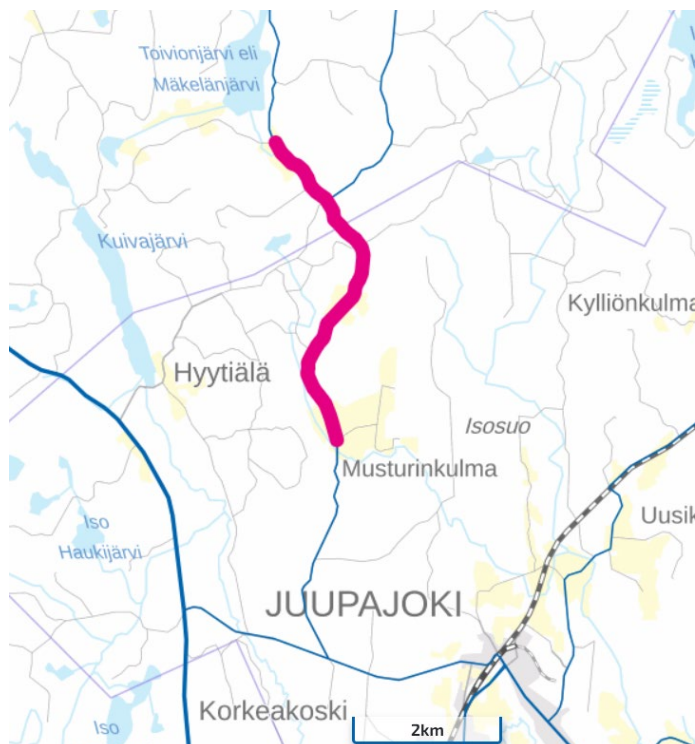

14.11.2023

Yleistiedoksianto: Ilmoitus maanteiden sulkuhakemuksesta Vilppulan talviralli -nimisen autokilpailun vuoksi

Ilmoituksen julkaisemisajankohta: 14.11.2023

Pohjois-Hämeen Urheiluautoilijat ry järjestää 24.2.2024 Vilppulan talviralli -nimisen autokilpailun. Pirkanmaan ELY-keskuksessa on tullut vireille Pohjois-Hämeen Urheiluautoilijat ry:n autokilpailun tiensulkuhakemus, diaarinumero PIRELY/13001/2023.

Tämän ilmoituksen tarkoituksena on turvata asianosaisten tilaisuus lausua mielipiteensä asiasta sekä antaa selvityksensä sellaisista vaatimuksista ja selvityksistä, jotka saattavat vaikuttaa asian ratkaisuun.

Tiedoksianto koskee tapahtumaa, joka järjestetään 24.2.2024 Juupajoen ja Ruoveden kuntien sekä Jämsän kaupungin alueilla.

Sulkeminen koskee seuraavia maanteitä:

24.2.2024

Korkeakoski-Väärinmaja mt 3441 / 1 / 3183 – 1 / 8012,

Musturinkulmantie 322 – Mäkelänjärventie 372, Juupajoki ja Ruovesi

KVL 41, Sulkuaika klo 12:45 – 20.00, Pituus 4,8 km