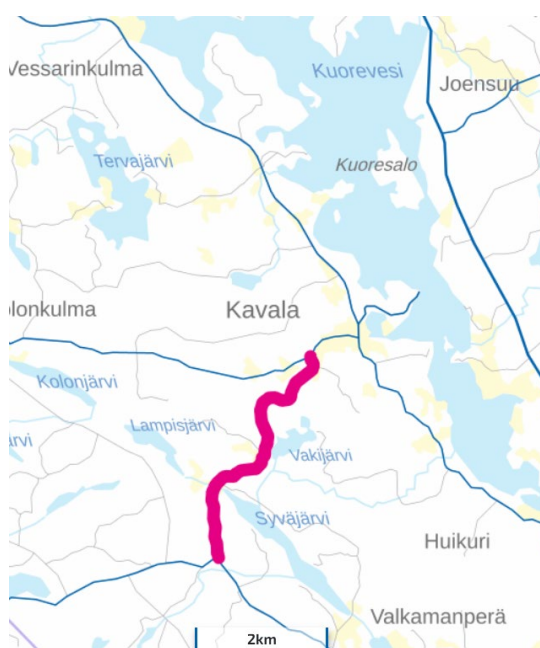

Rongonperä-Jokisilta mt 3424 / 1 / 5 – 1 / 4128,

Kavalantie 422 – Kavalantie 2, Jämsä

KVL 20, Sulku aika klo 10.00 – 17.00, Pituus 4,1 km