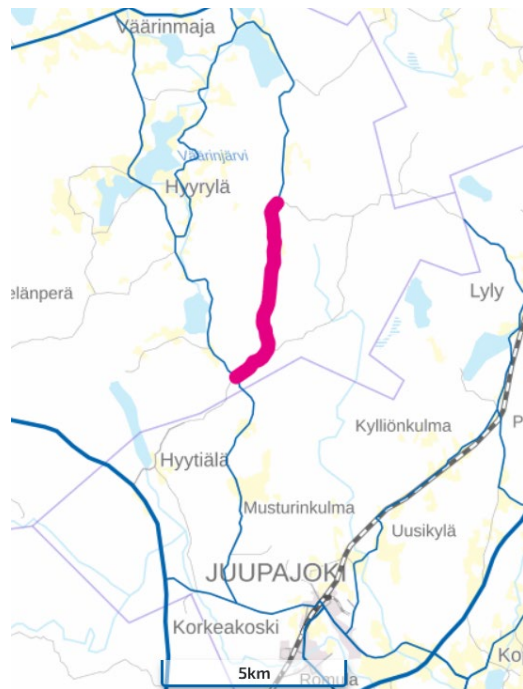

Tiedoksianto koskee tapahtumaa, joka järjestetään 24.2.2024 Juupajoen ja Ruoveden kuntien sekä Jämsän kaupungin alueilla.

Sulkeminen koskee seuraavia maanteitä:

24.2.2024

Korkeakoski-Väärinmaja mt 3441 / 1 / 3183 – 1 / 8012,

Musturinkulmantie 322 – Mäkelänjärventie 372, Juupajoki ja Ruovesi

KVL 41, Sulkuaika klo 12:45 – 20.00, Pituus 4,8 km

14.11.2023

Pilkottu mt 14313 / 1 / 6 – 1 / 5363,

Pilkotuntie 1148 – Pilkotuntie 616, Ruovesi

KVL 22, Sulku aika klo 12.45 – 20.00, Pituus 5,4 km

Korkeakoski-Väärinmaja mt 3441 / 1 / 8017 – 1 / 10847,

Mäkelänjärventie 372 – Mäkelänjärventie 93, Ruovesi

KVL 41, Sulku aika klo 13:20 – 20.45, Pituus 2,8 km