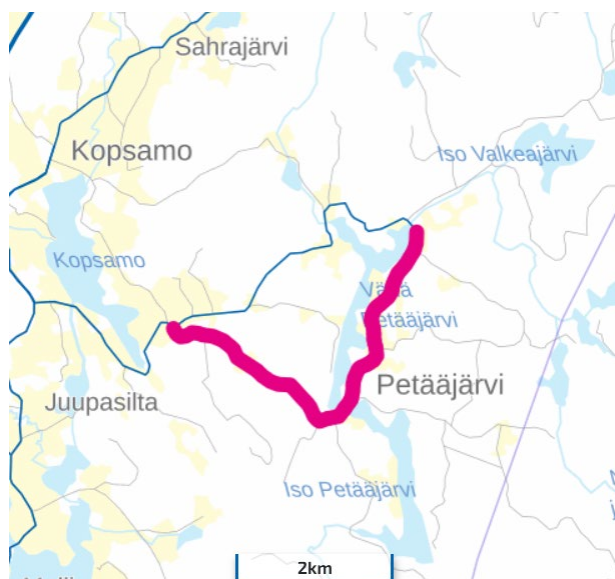

Tiedoksianto koskee tapahtumaa, joka järjestetään 24.2.2024 Juupajoen ja Ruoveden kuntien sekä Jämsän kaupungin alueilla.

Sulkeminen koskee seuraavia maanteitä:

24.2.2024

Korkeakoski-Väärinmaja mt 3441 / 1 / 3183 – 1 / 8012,

Kolonkulmantie 558 – Kolonkulmantie 88, Jämsä

KVL 24, Sulku aika klo 10.00 – 17.00, pituus 4,6 km

14.11.2023

Valkeajoki mt 14291 / 2 / 1 – 2 / 5420,

Petääjärventie 806 – Petääjärventie 278, Juupajoki

KVL 51, Sulku aika klo 12.00 – 19.00, pituus 5,4 km

**Rongonperä-Jokisilta mt 3424 / 1 / 5 – 1 / 4128,**

Kavalantie 422 – Kavalantie 2, Jämsä

KVL 20, Sulku aika klo 10.00 – 17.00, Pituus 4,1 km

14.11.2023

Tiedoksiannon katsotaan tapahtuneen seitsemäntenä päivänä siitä päivästä, jona tämä Ilmoitus on julkaistu ELY-keskuksen internet-sivulla. Yleistiedoksiantoa koskeva ilmoitus pidetään nähtävillä Pirkanmaan ja Keski-Suomen ELY-keskuksen verkkosivuilla 14.11.2023–14.12.2023.