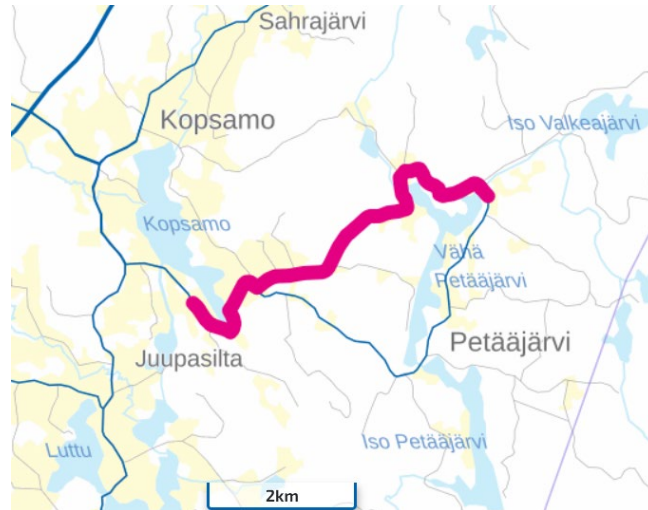

Tiedoksianto koskee tapahtumaa, joka järjestetään 24.2.2024 Juupajoen ja Ruoveden kuntien sekä Jämsän kaupungin alueilla.

Sulkeminen koskee seuraavia maanteitä:

24.2.2024

Korkeakoski-Väärinmaja mt 3441 / 1 / 3183 – 1 / 8012,

KVL 22, Sulku aika klo 12.45 – 20.00, Pituus 5,4 km

Korkeakoski-Väärinmaja mt 3441 / 1 / 8017 – 1 / 10847,

Mäkelänjärventie 372 – Mäkelänjärventie 93, Ruovesi

KVL 41, Sulku aika klo 13:20 – 20.45, Pituus 2,8 km

14.11.2023

Valkeajoki mt 14291 / 1 / 1170 – 1 / 7283,

Petääjärventie 116 – Petääjärventie 808, Juupajoki

KVL 51, Sulku aika klo 12.00 – 19.00, pituus 6,1 km

**Särkikangas-Tynnyrisuo mt 3423 / 2 / 999 – 2 / 5644,**