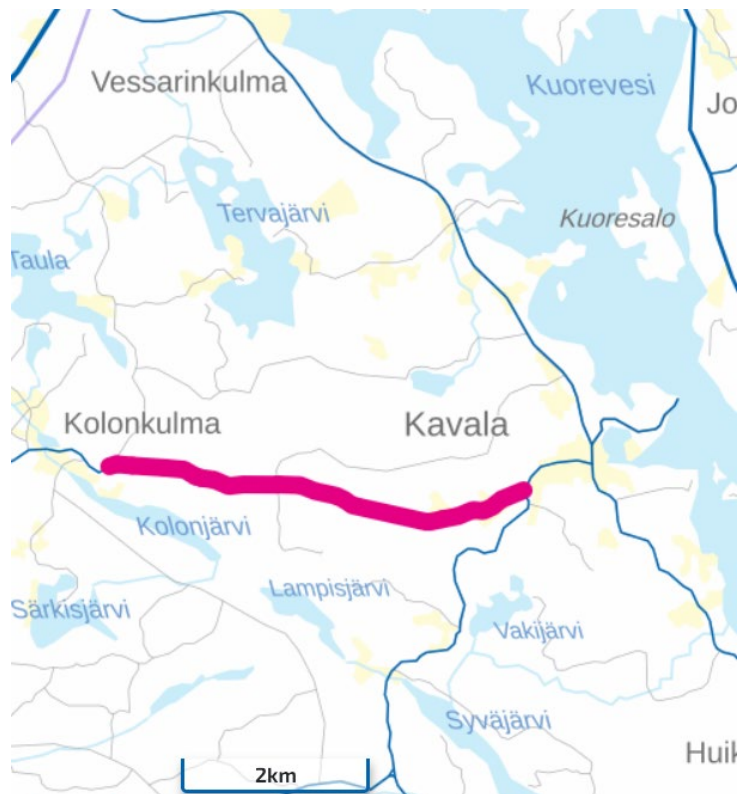

Särkikangas-Tynnyrisuo mt 3423 / 2 / 999 – 2 / 5644,

Kolonkulmantie 558 – Kolonkulmantie 88, Jämsä

KVL 24, Sulku aika klo 10.00 – 17.00, pituus 4,6 km