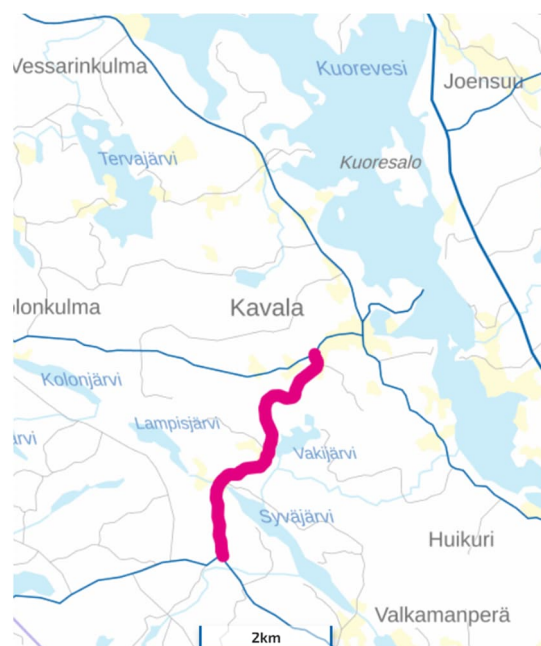

Rongonperä-Jokisilta mt 3424 / 1 / 5 – 1 / 4128,
Kavalantie 422 – Kavalantie 2, Jämsä
KVL 20, Sulku aika klo 10.00 – 17.00, Pituus 4,1 km