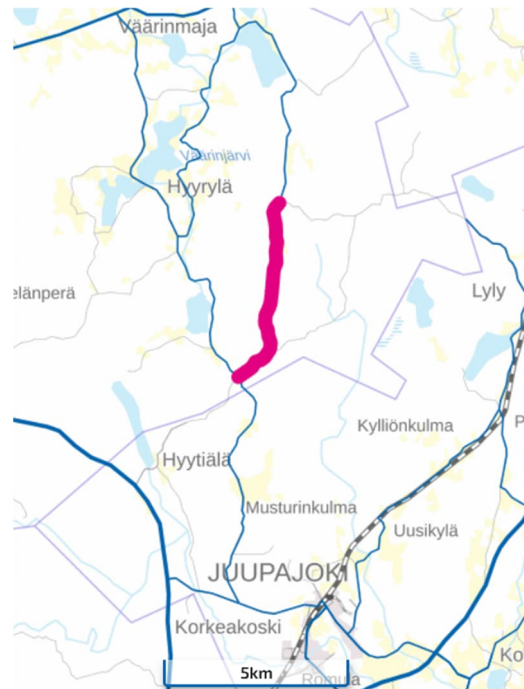

Tiedoksianto koskee tapahtumaa, joka järjestetään 24.2.2024 Juupajoen ja Ruoveden kuntien sekä Jämsän kaupungin alueilla.

Sulkeminen koskee seuraavia maanteitä:

24.2.2024

Korkeakoski-Väärinmaja mt 3441 / 1 / 3183 – 1 / 8012,

Musturinkulmantie 322 – Mäkelänjärventie 372, Juupajoki ja Ruovesi

KVL 41, Sulkuaika klo 12:45 – 20.00, Pituus 4,8 km

14.11.2023

Pilkottu mt 14313 / 1 / 6 – 1 / 5363,

Pilkotuntie 1148 – Pilkotuntie 616, Ruovesi

KVL 22, Sulku aika klo 12.45 – 20.00, Pituus 5,4 km

Korkeakoski-Väärinjärvi mt 3441 / 1 / 8017 – 1 / 10847,

Mäkelänjärventie 372 – Mäkelänjärventie 93, Ruovesi

KVL 41, Sulku aika klo 13:20 – 20.45, Pituus 2,8 km