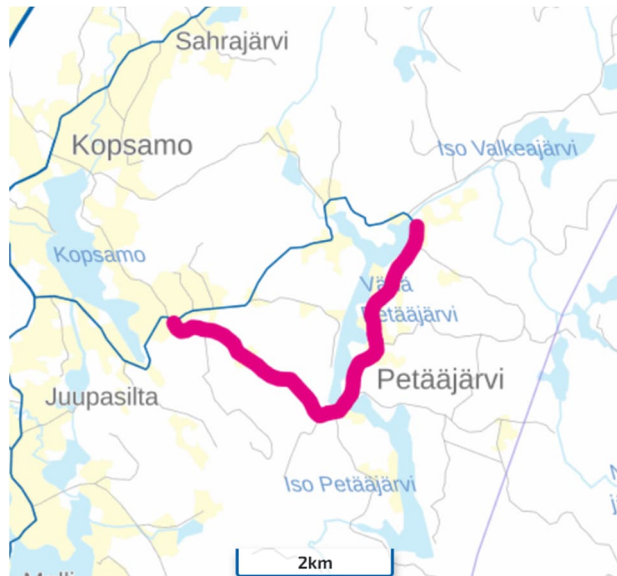

14.11.2023

Valkeajoki mt 14291 / 2 / 1 – 2 / 5420,
Petääjärventie 806 – Petääjärventie 278, Juupajoki
KVL 51, Sulku aika klo 12.00 – 19.00, pituus 5,4 km