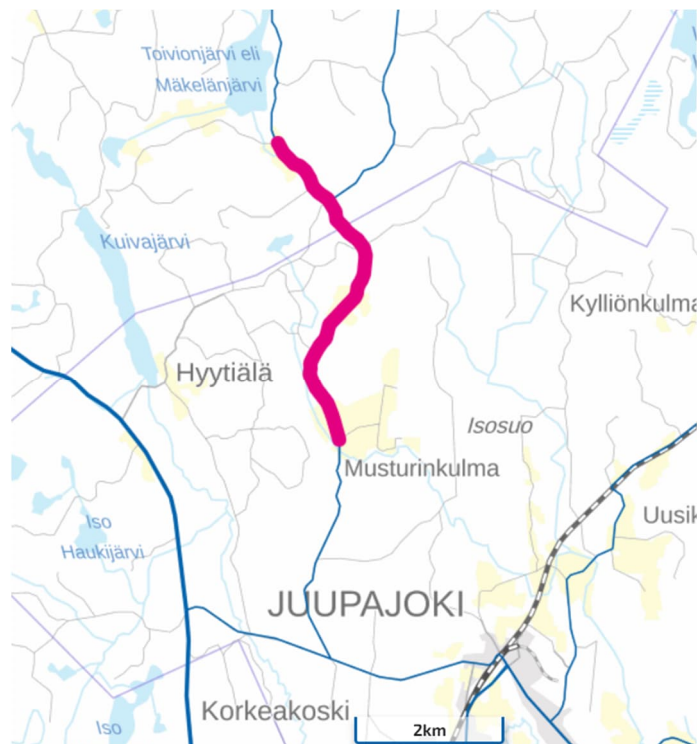

14.11.2023

Yleistiedoksianto: Ilmoitus maanteiden sulkuhakemuksesta Vilppulan talviralli -nimisen autokilpailun vuoksi

Ilmoituksen julkaisemisajankohta: 14.11.2023

Pohjois-Hämeen Urheiluautoilijat ry järjestää 24.2.2024 Vilppulan talviralli -nimisen autokilpailun. Pirkanmaan ELY-keskuksessa on tullut vireille Pohjois-Hämeen Urheiluautoilijat ry:n autokilpailun tiensulkuhakemus, diaarinumero PIRELY/13001/2023.

Tämän ilmoituksen tarkoituksena on turvata asianosaisten tilaisuus lausua mieltänsä asiasta sekä antaa selvityksensä sellaisista vaatimuksista ja selvityksistä, jotka saattavat vaikuttaa asian ratkaisuun.

Tiedoksianto koskee tapahtumaa, joka järjestetään 24.2.2024 Juupajoen ja Ruoveden kuntien sekä Jämsän kaupungin alueilla.

Sulkeminen koskee seuraavia maanteitä:

24.2.2024

Korkeakoski-Väärinmaja mt 3441 / 1 / 3183 – 1 / 8012,

Musturinkulmantie 322 – Mäkelänjärventie 372, Juupajoki ja Ruovesi

KVL 41, Sulkuaika klo 12:45 – 20.00, Pituus 4,8 km