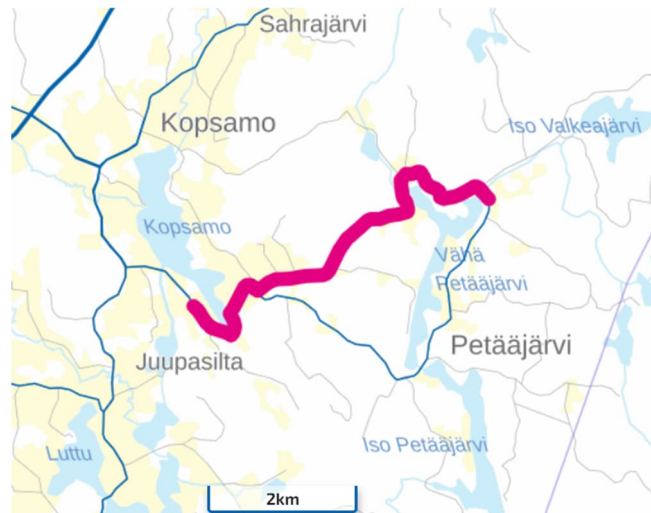

14.11.2023

Valkeajoki mt 14291 / 1 / 1170 – 1 / 7283,

Petääjärventie 116 – Petääjärventie 808, Juupajoki

KVL 51, Sulku aika klo 12.00 – 19.00, pituus 6,1 km