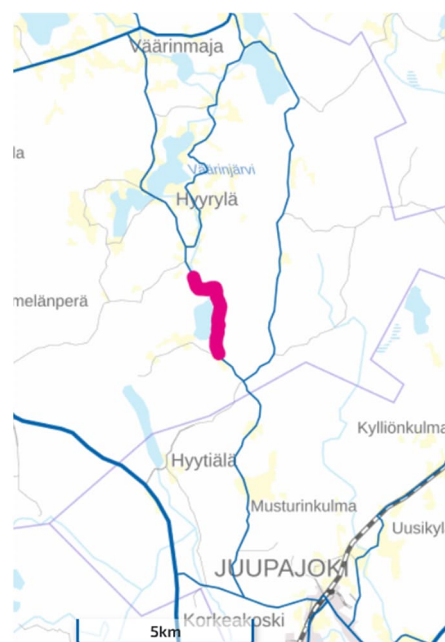

Tiedoksianto koskee tapahtumaa, joka järjestetään 24.2.2024 Juupajoen ja Ruoveden kuntien sekä Jämsän kaupungin alueilla.

Sulkeminen koskee seuraavia maanteitä:

24.2.2024

Korkeakoski-Väärinmaja mt 3441 / 1 / 3183 – 1 / 8012,

Musturinkulmantie 322 – Mäkelänjärventie 372, Juupajoki ja Ruovesi

KVL 41, Sulkuaika klo 12:45 – 20.00, Pituus 4,8 km

14.11.2023

Pilkottu mt 14313 / 1 / 6 – 1 / 5363,

Pilkotuntie 1148 – Pilkotuntie 616, Ruovesi

KVL 22, Sulku aika klo 12.45 – 20.00, Pituus 5,4 km

Korkeakoski-Väärinjärvi mt 3441 / 1 / 8017 – 1 / 10847,

Mäkelänjärventie 372 – Mäkelänjärventie 93, Ruovesi

KVL 41, Sulku aika klo 13:20 – 20.45, Pituus 2,8 km