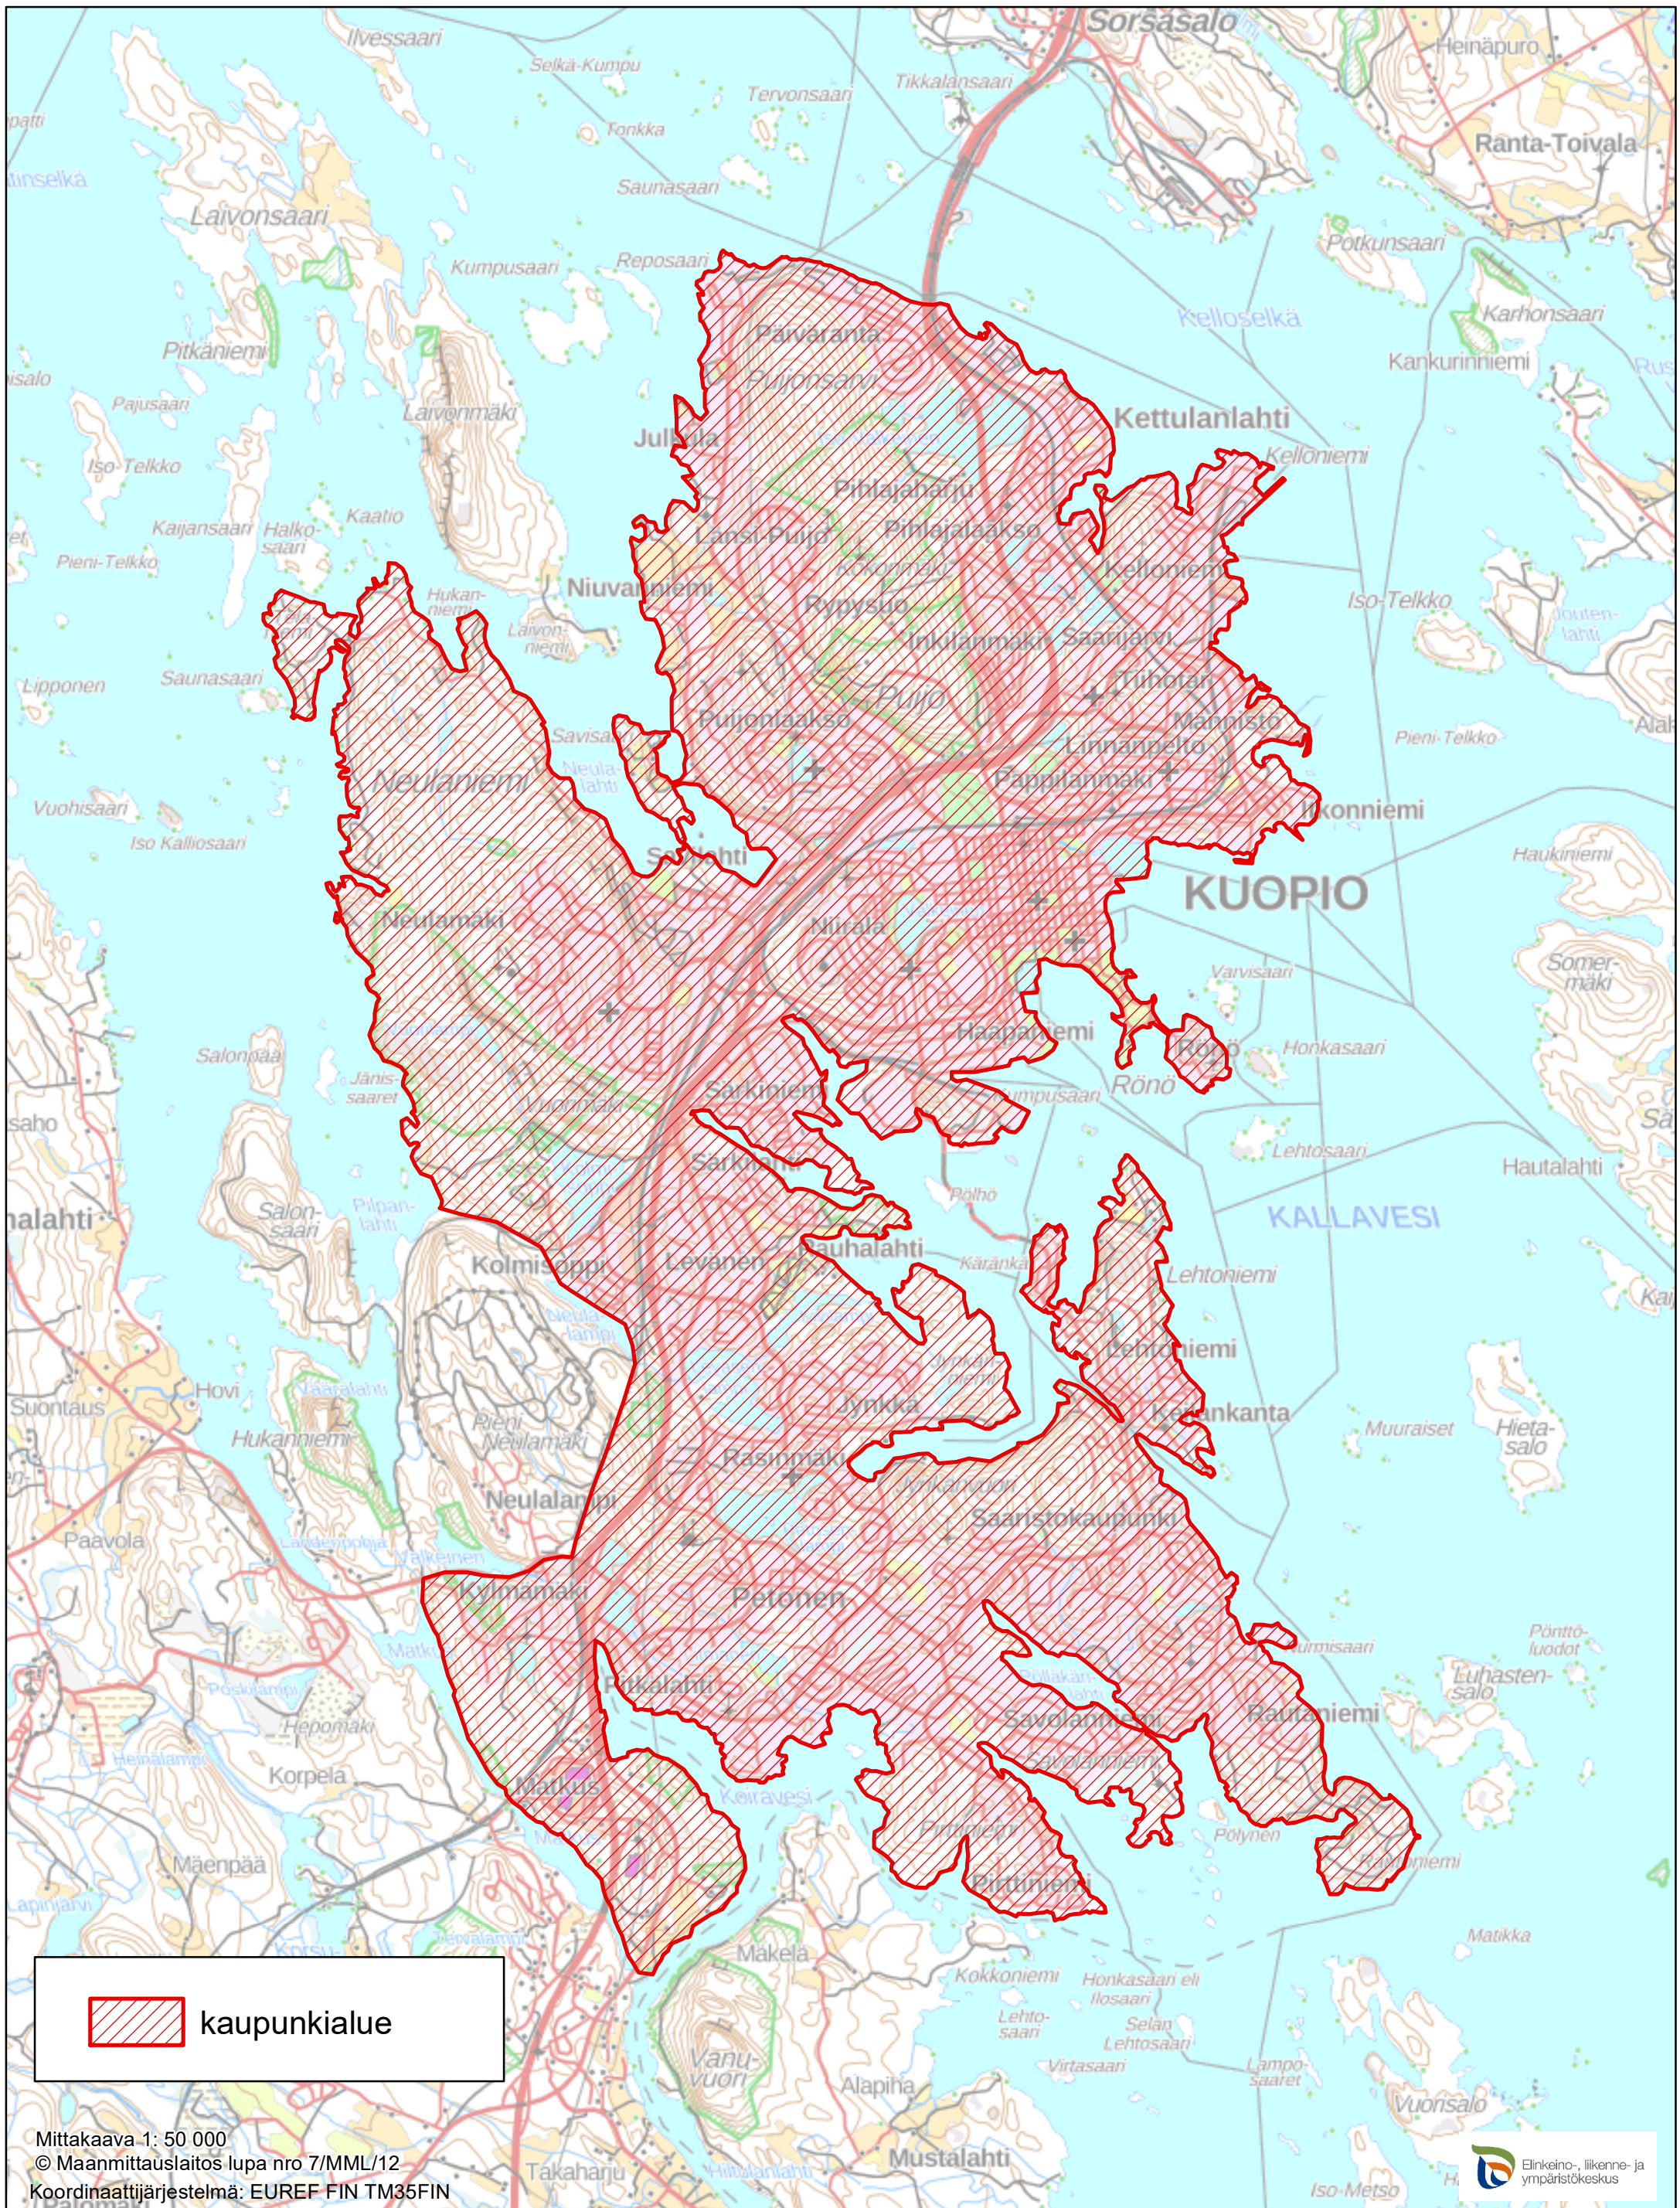

Kaupunki-maaseutualueen rajaus Pohjois-Savossa 2023-2027

Mittakaava 1: 50 000

© Maanmittauslaitos lupa nro 7/MML/12

Koordinaattijärjestelmä: EUREF FIN TM35FIN