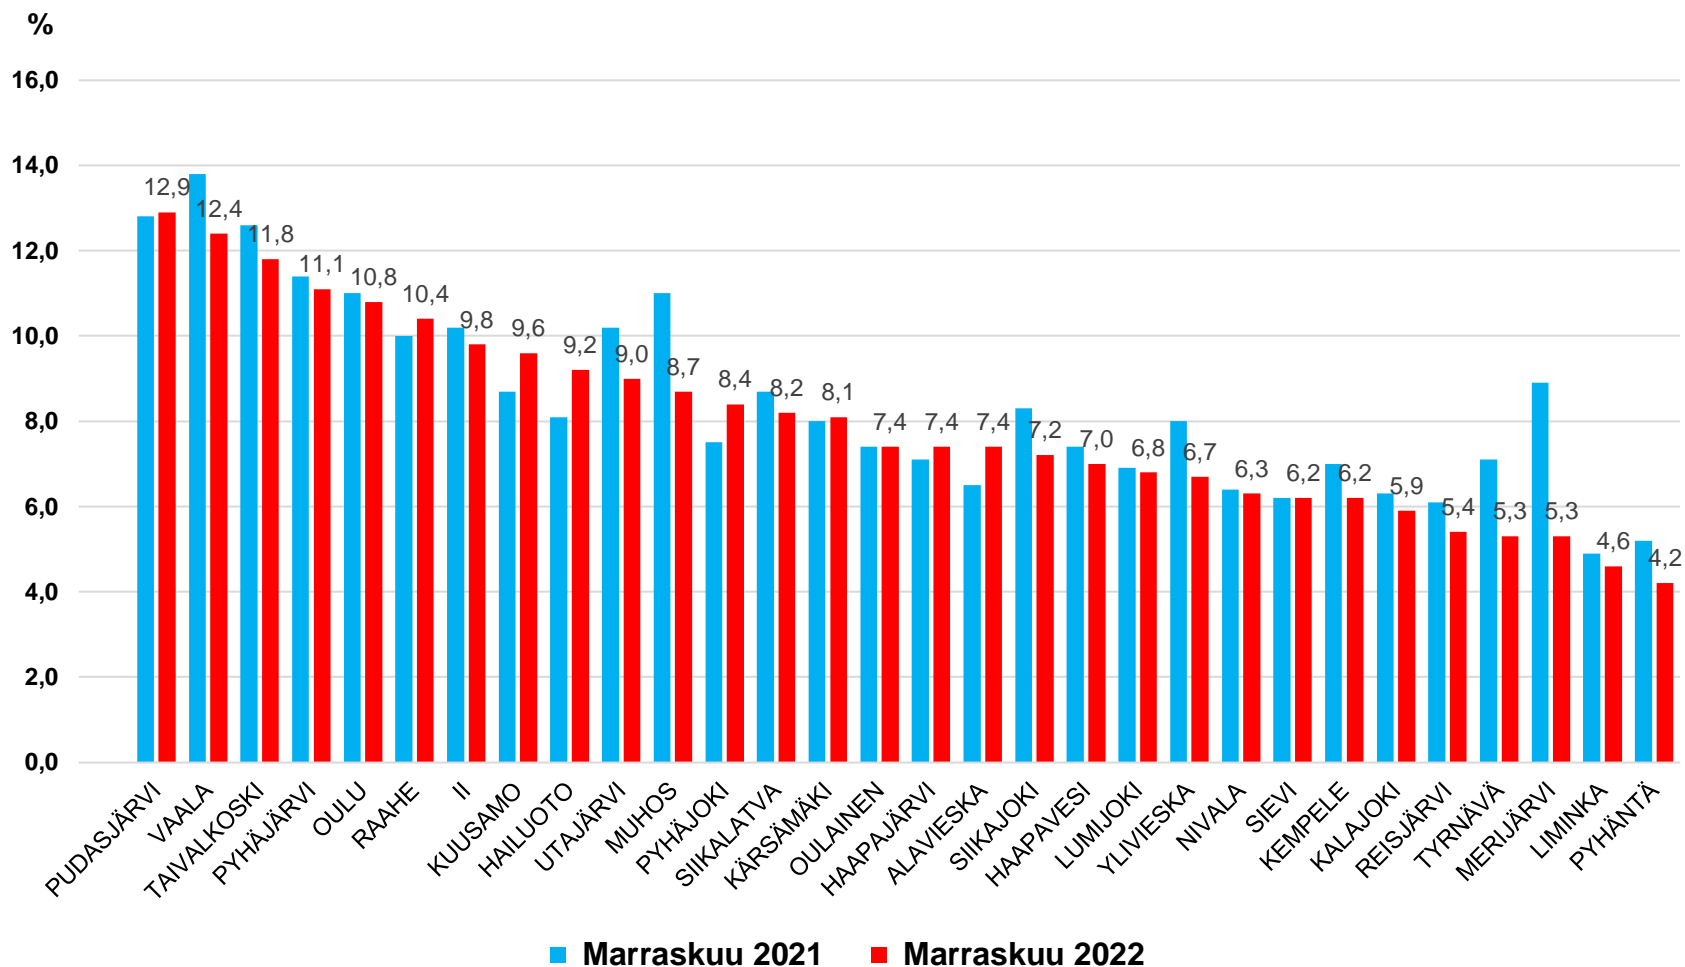

20.12.2022

Työttömät työnhakijat kuukausittain Pohjois-Pohjanmaalla 2018-2022

Uudet avoimet työpaikat * kuukausittain Pohjois-Pohjanmaalla 2018-2022

* TE-toimistoon ilmoitetut työpaikat

Työllisyysaste (%) vuosikvartaaleittain Pohjois-Pohjanmaalla ja koko maassa 2019-2022

Työttömyysasteet (%) kunnittain - marraskuu 2021 ja 2022

Alle 25-vuotiaat työttömät työnhakijat kuukausittain Pohjois-Pohjanmaalla 1/2018-11/2022

Alle 25-v. työttömien %-osuus alle 25-v. työvoimasta seuduittain – marraskuu 2022 (”Nuorisotyöttömyysaste”)