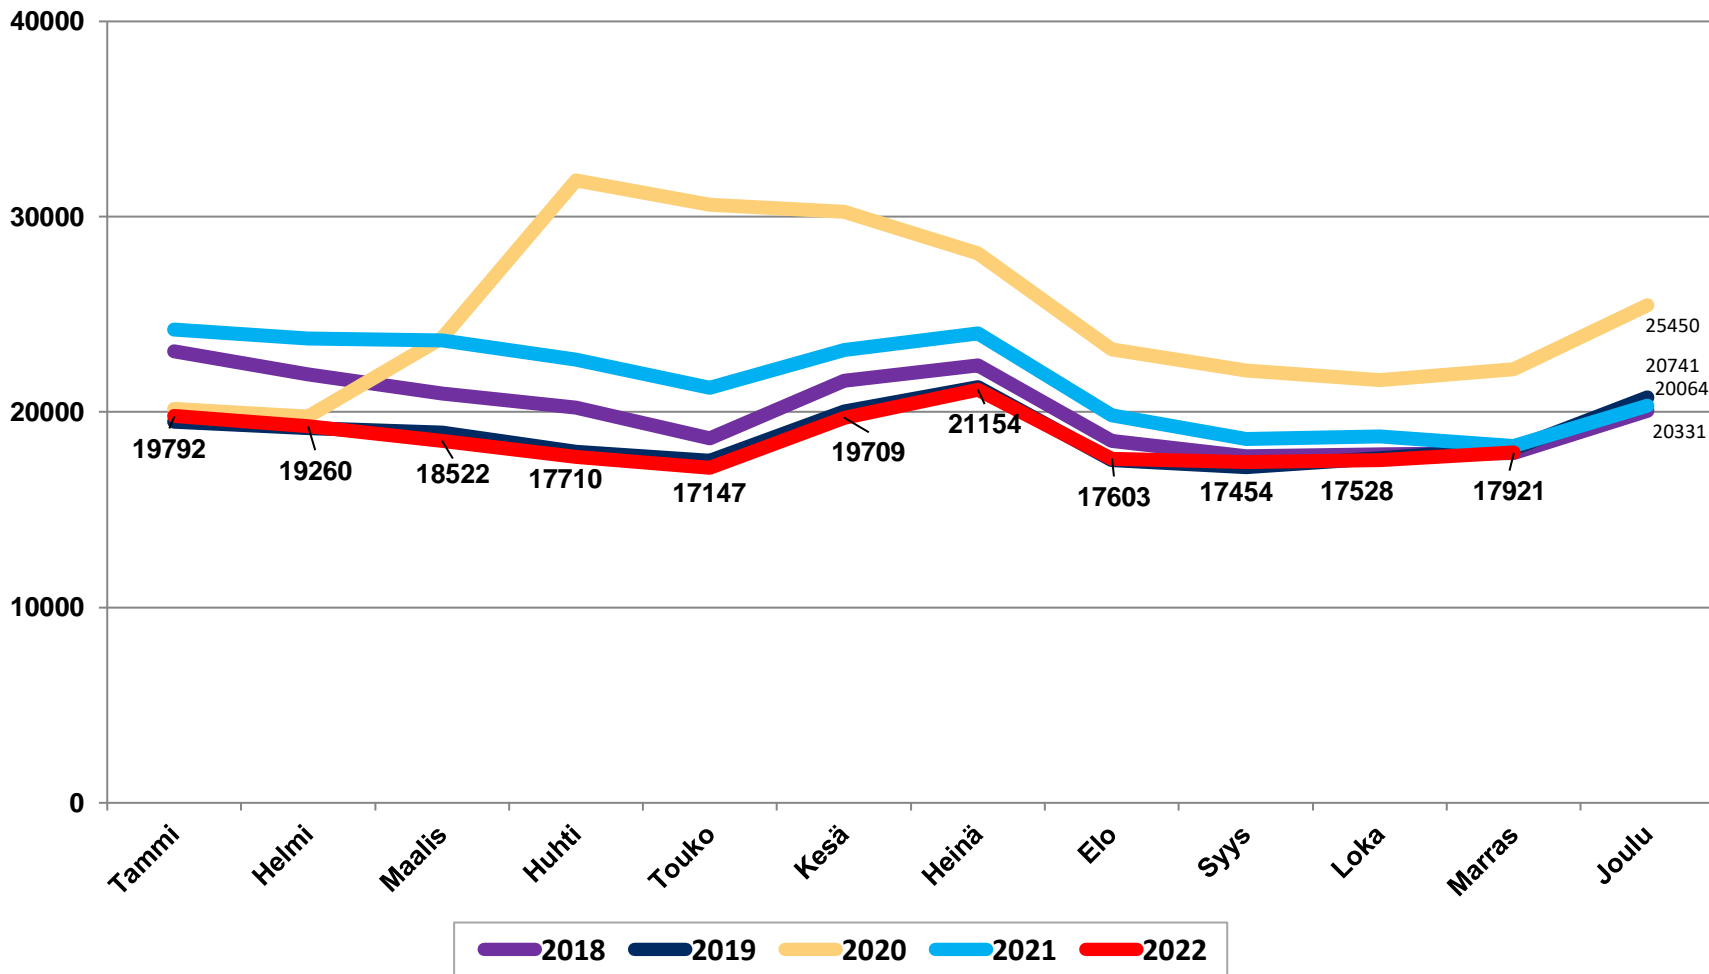

20.12.2022

Työttömät työnhakijat kuukausittain Pohjois-Pohjanmaalla 2018-2022

Uudet avoimet työpaikat * kuukausittain Pohjois-Pohjanmaalla 2018-2022

* TE-toimistoon ilmoitetut työpaikat

Työllisyysaste (%) vuosikvartaaleittain Pohjois-Pohjanmaalla ja koko maassa 2019-2022

Työttömyysasteet (%) kunnittain - marraskuu 2021 ja 2022

Alle 25-vuotiaat työttömät työnhakijat kuukausittain Pohjois-Pohjanmaalla 1/2018-11/2022

Alle 25-v. työttömien %-osuus alle 25-v. työvoimasta seuduittain – marraskuu 2022 (”Nuorisotyöttömyysaste”)