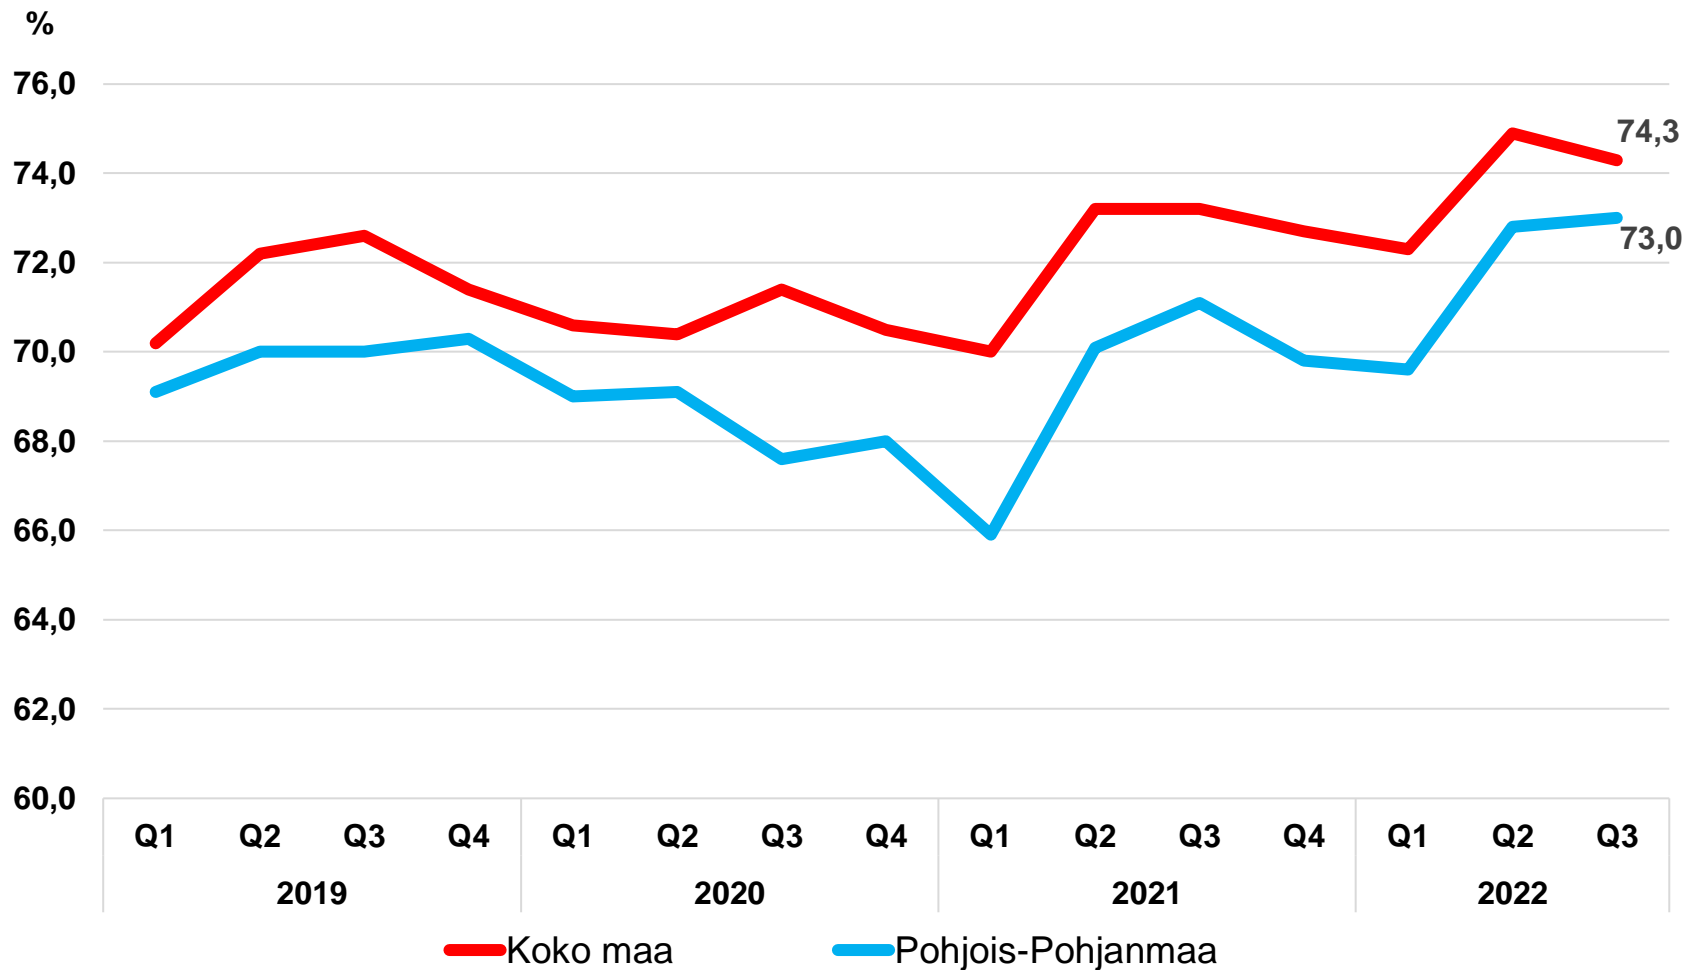

20.12.2022

Työttömät työnhakijat kuukausittain Pohjois-Pohjanmaalla 2018-2022

Uudet avoimet työpaikat * kuukausittain Pohjois-Pohjanmaalla 2018-2022

* TE-toimistoon ilmoitetut työpaikat

Työllisyysaste (%) vuosikvartaaleittain Pohjois-Pohjanmaalla ja koko maassa 2019-2022

Työttömyysasteet (%) kunnittain - marraskuu 2021 ja 2022

Alle 25-vuotiaat työttömät työnhakijat kuukausittain Pohjois-Pohjanmaalla 1/2018-11/2022

Alle 25-v. työttömien %-osuus alle 25-v. työvoimasta seuduittain – marraskuu 2022 (”Nuorisotyöttömyysaste”)