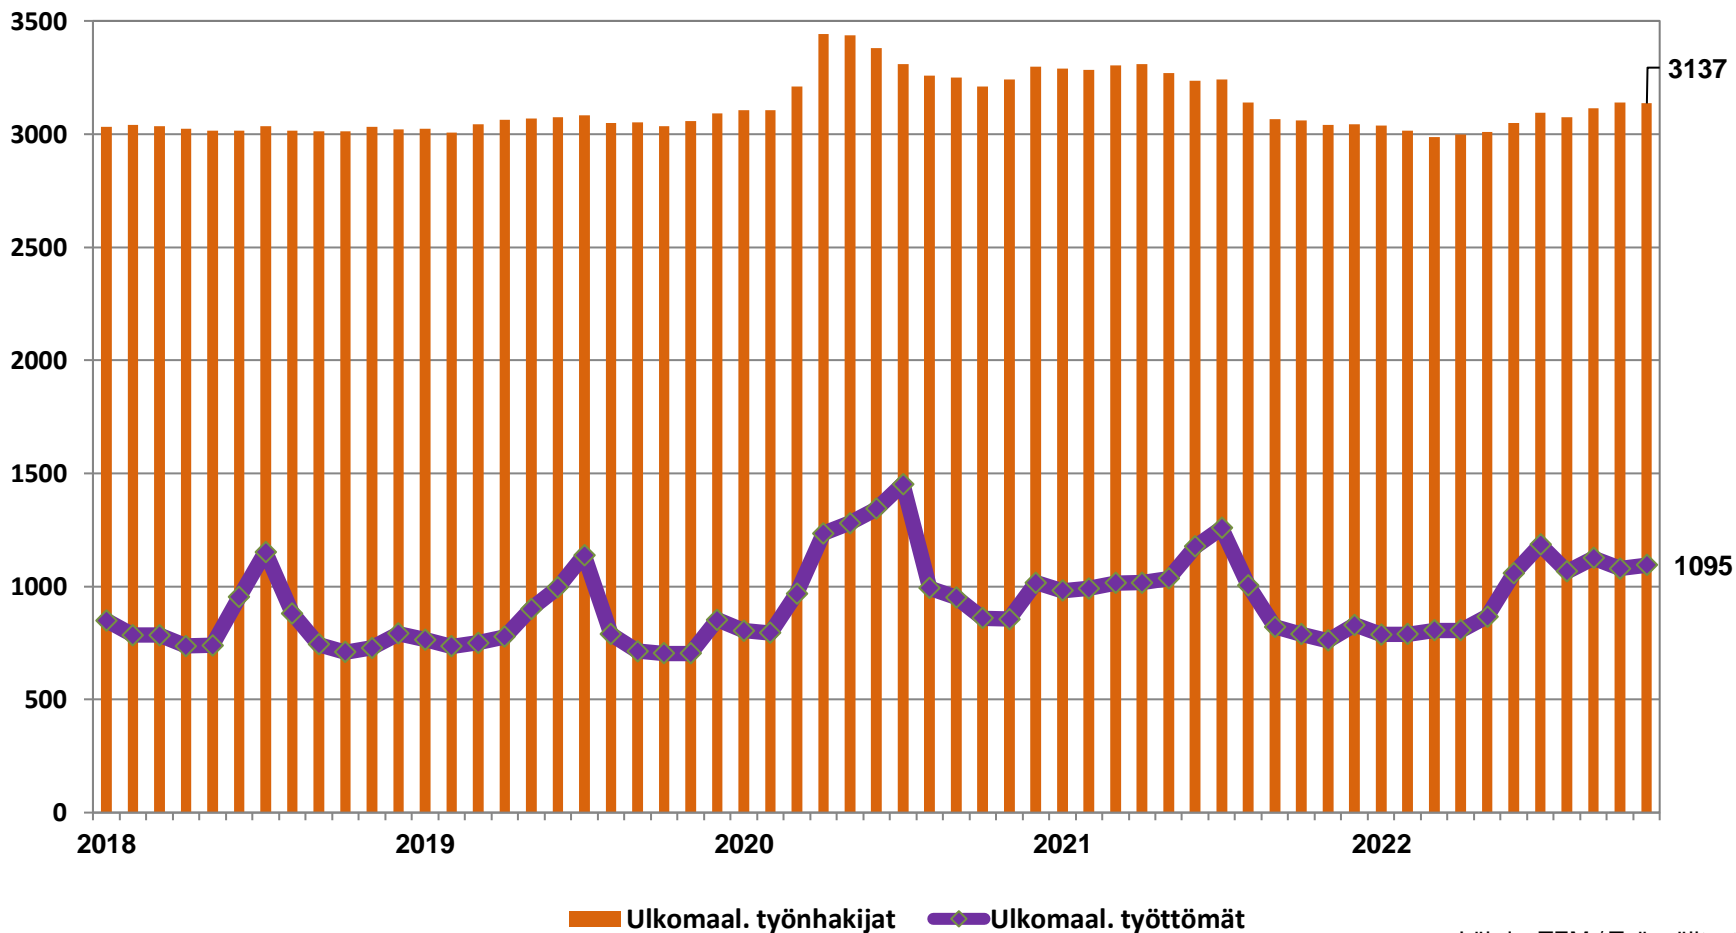

Pitkäaikaistyöttömät Pohjois-Pohjanmaalla kuukausittain 1/2018-11/2022

Pitkäaikaistyöttömät sukupuolen mukaan Pohjois-Pohjanmaalla - marraskuu 2021 ja 2022

Ulkomaalaiset työnhakijat Pohjois-Pohjanmaalla kuukausittain 1/2018-11/2022