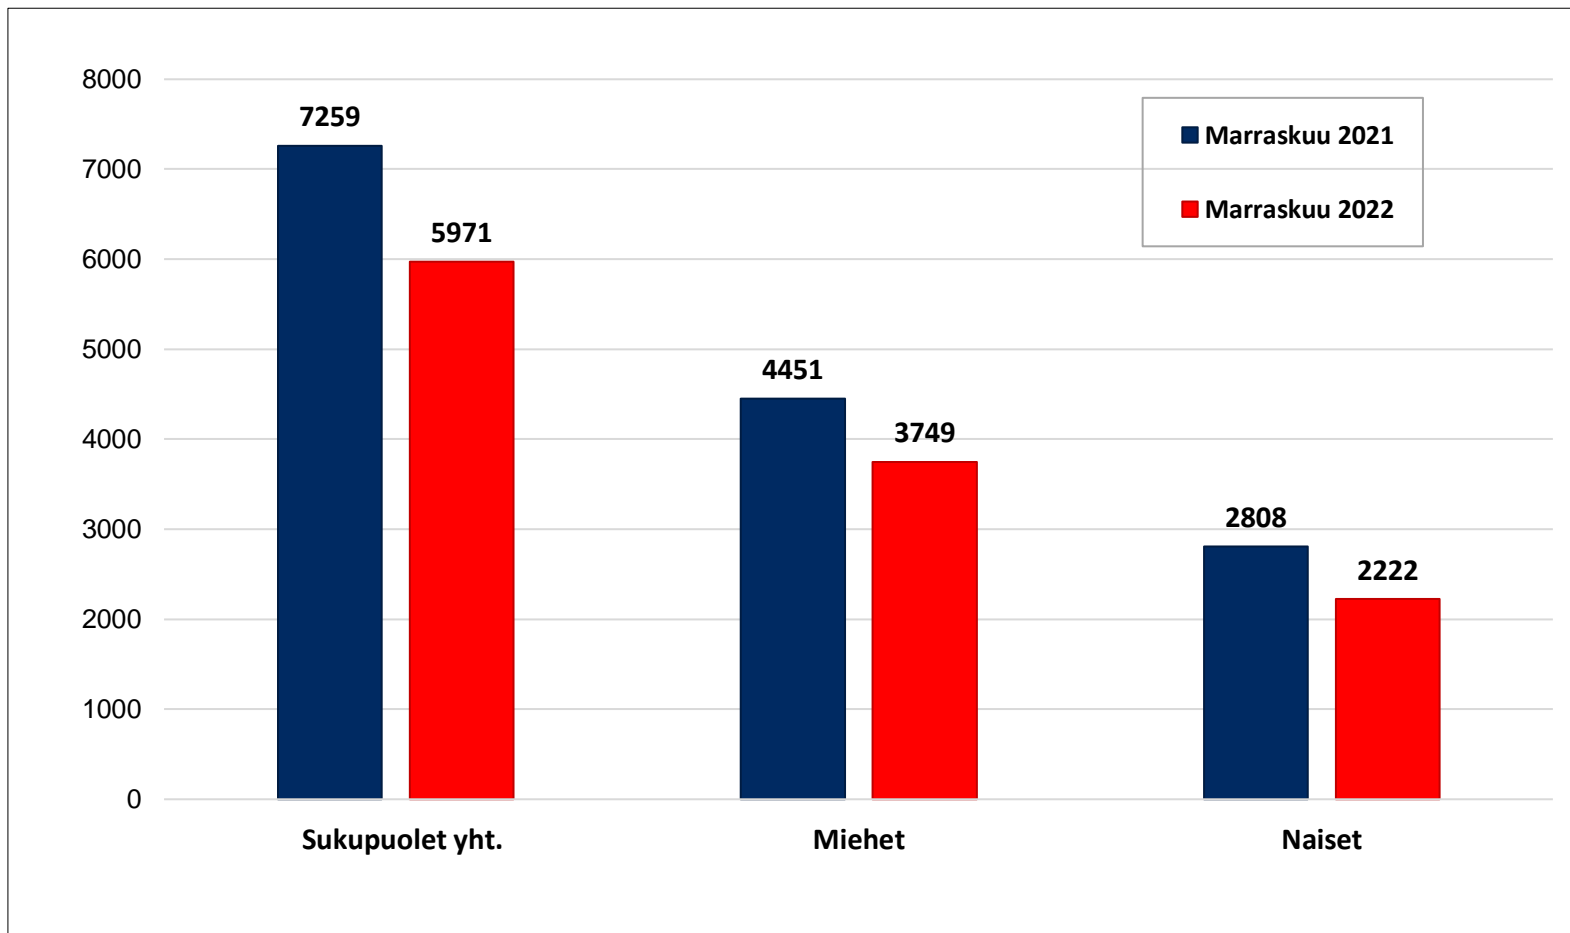

Pitkäaikaistyöttömät sukupuolen mukaan Pohjois-Pohjanmaalla - marraskuu 2021 ja 2022