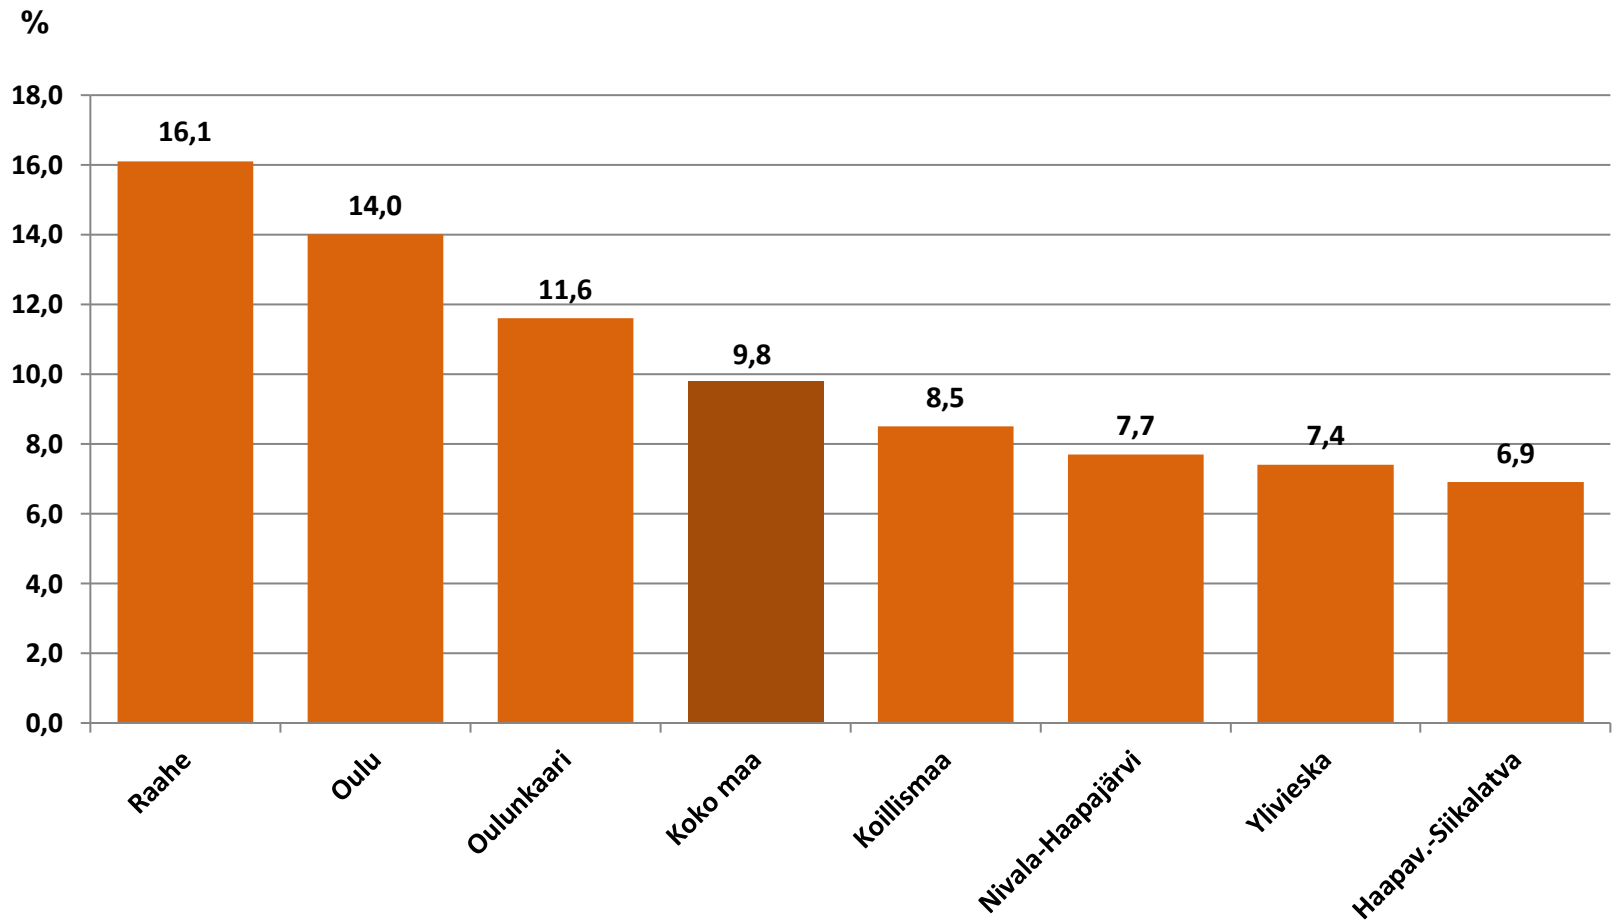

Työttömyysasteet (%) kunnittain - marraskuu 2021 ja 2022

Alle 25-vuotiaat työttömät työnhakijat kuukausittain Pohjois-Pohjanmaalla 1/2018-11/2022

Alle 25-v. työttömien %-osuus alle 25-v. työvoimasta seuduittain – marraskuu 2022 (”Nuorisotyöttömyysaste”)