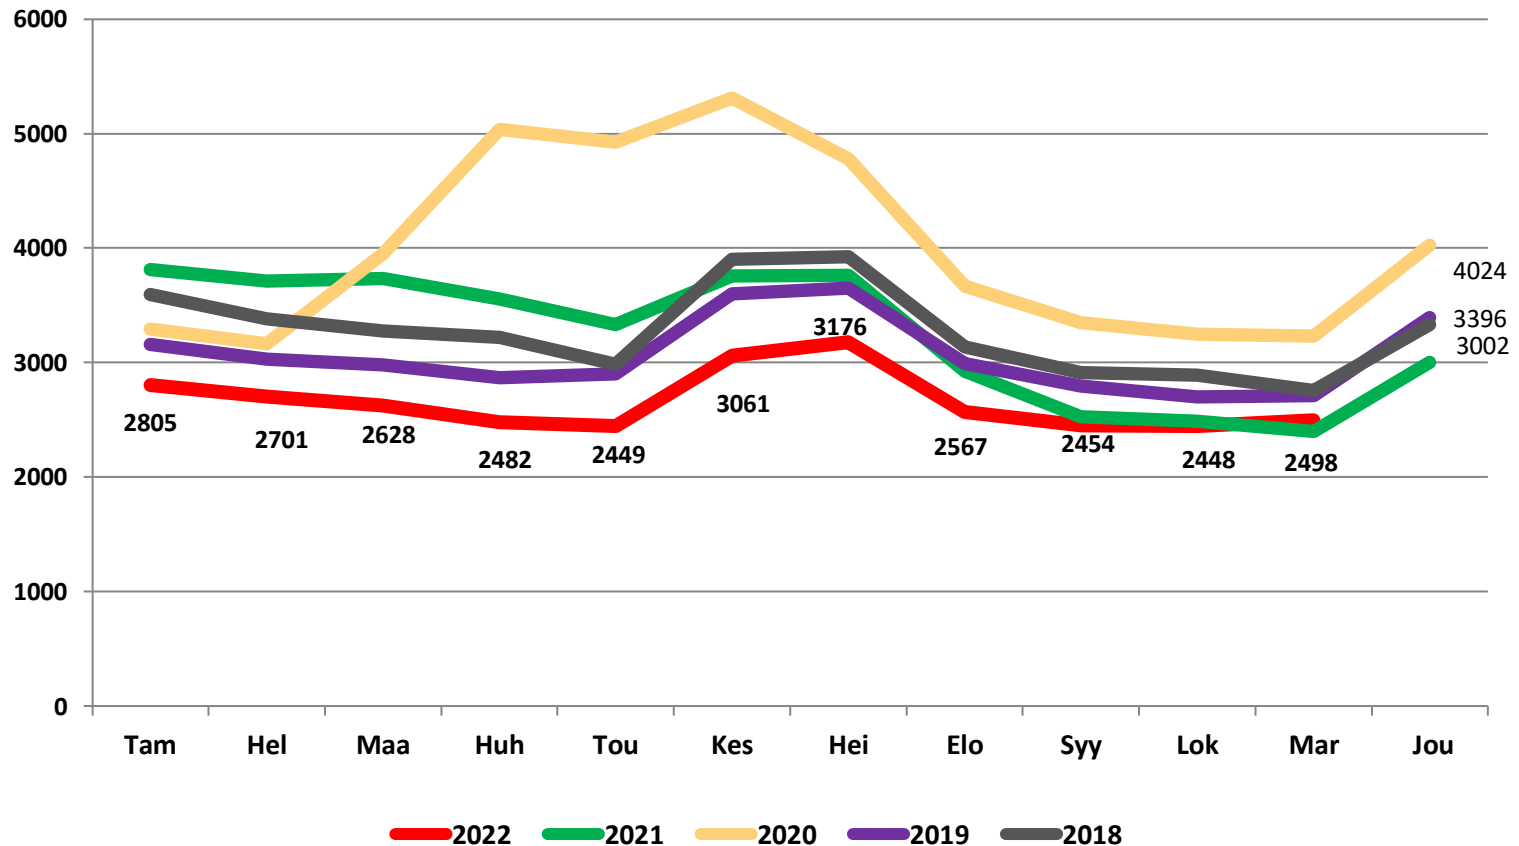

20.12.2022

Työttömät työnhakijat kuukausittain Pohjois-Pohjanmaalla 2018-2022

Uudet avoimet työpaikat * kuukausittain Pohjois-Pohjanmaalla 2018-2022

* TE-toimistoon ilmoitetut työpaikat

Työllisyysaste (%) vuosikvartaaleittain Pohjois-Pohjanmaalla ja koko maassa 2019-2022

Työttömyysasteet (%) kunnittain - marraskuu 2021 ja 2022

Alle 25-vuotiaat työttömät työnhakijat kuukausittain Pohjois-Pohjanmaalla 1/2018-11/2022

Alle 25-v. työttömien %-osuus alle 25-v. työvoimasta seuduittain – marraskuu 2022 (”Nuorisotyöttömyysaste”)