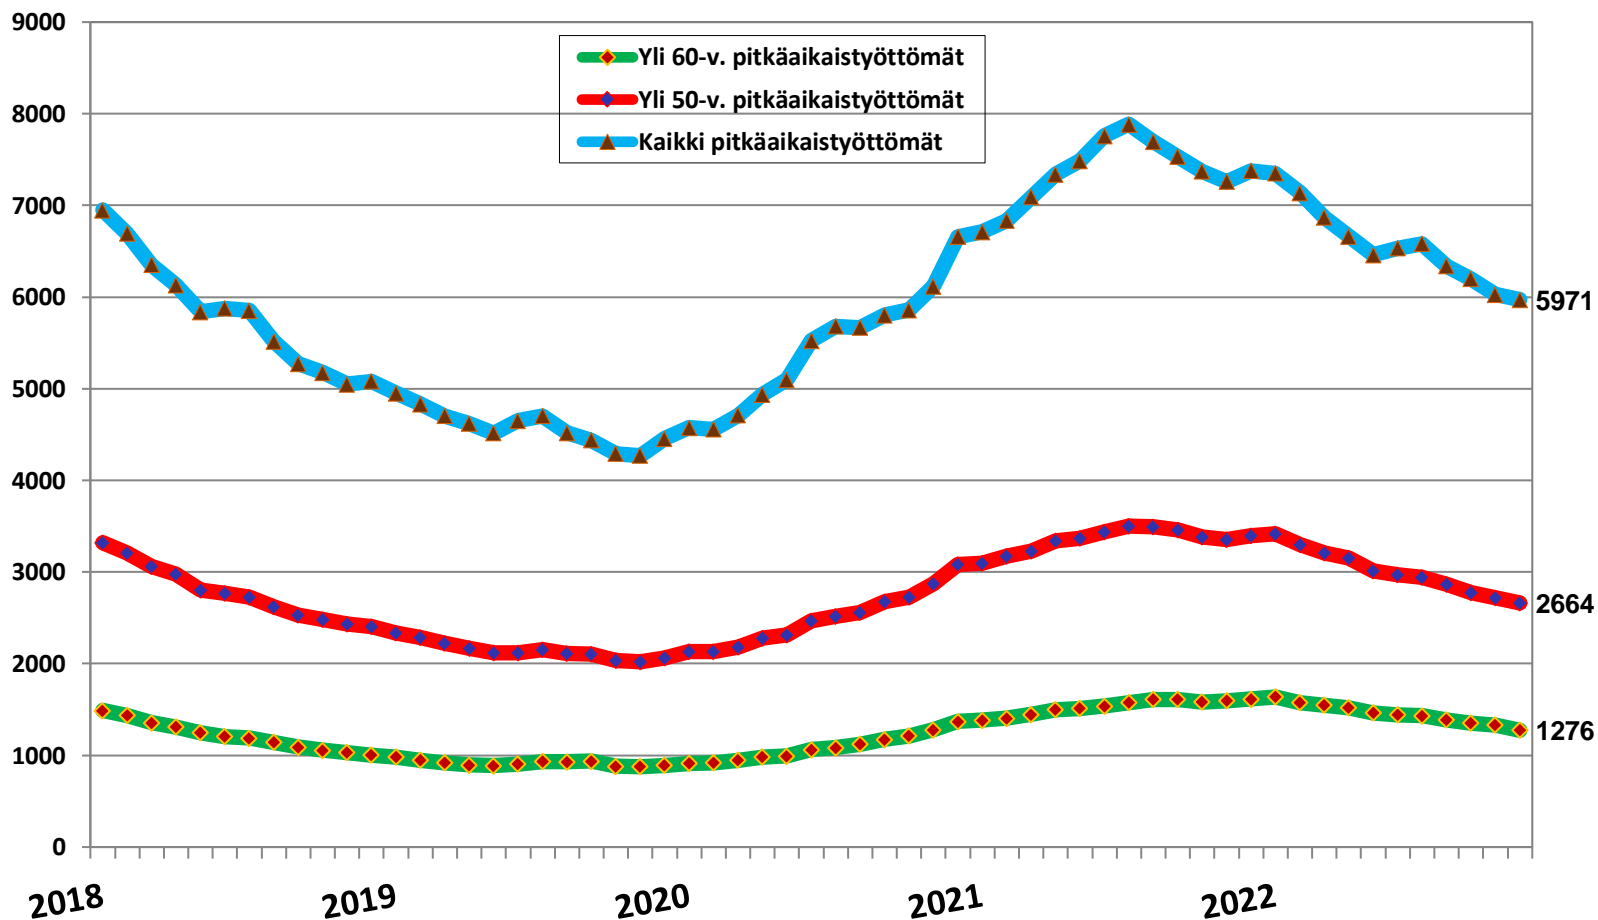

Pitkäaikaistyöttömät Pohjois-Pohjanmaalla kuukausittain 1/2018-11/2022