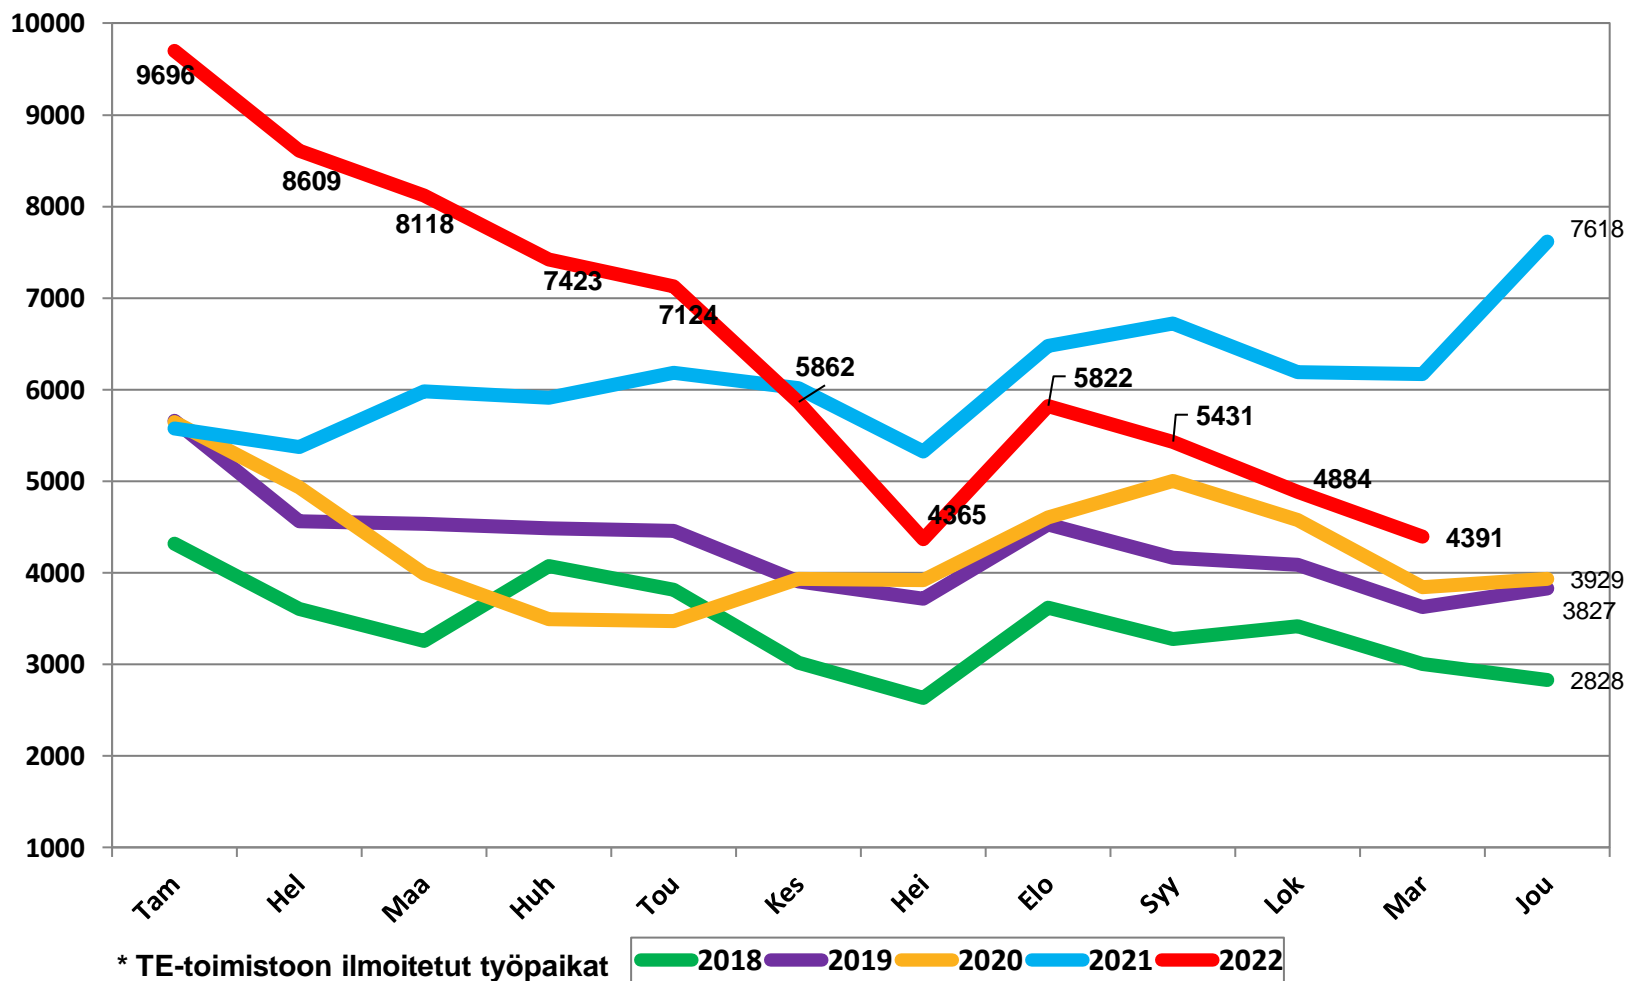

20.12.2022

Työttömät työnhakijat kuukausittain Pohjois-Pohjanmaalla 2018-2022

Uudet avoimet työpaikat * kuukausittain Pohjois-Pohjanmaalla 2018-2022

* TE-toimistoon ilmoitetut työpaikat

Työllisyysaste (%) vuosikvartaaleittain Pohjois-Pohjanmaalla ja koko maassa 2019-2022

Työttömyysasteet (%) kunnittain - marraskuu 2021 ja 2022

Alle 25-vuotiaat työttömät työnhakijat kuukausittain Pohjois-Pohjanmaalla 1/2018-11/2022

Alle 25-v. työttömien %-osuus alle 25-v. työvoimasta seuduittain – marraskuu 2022 (”Nuorisotyöttömyysaste”)