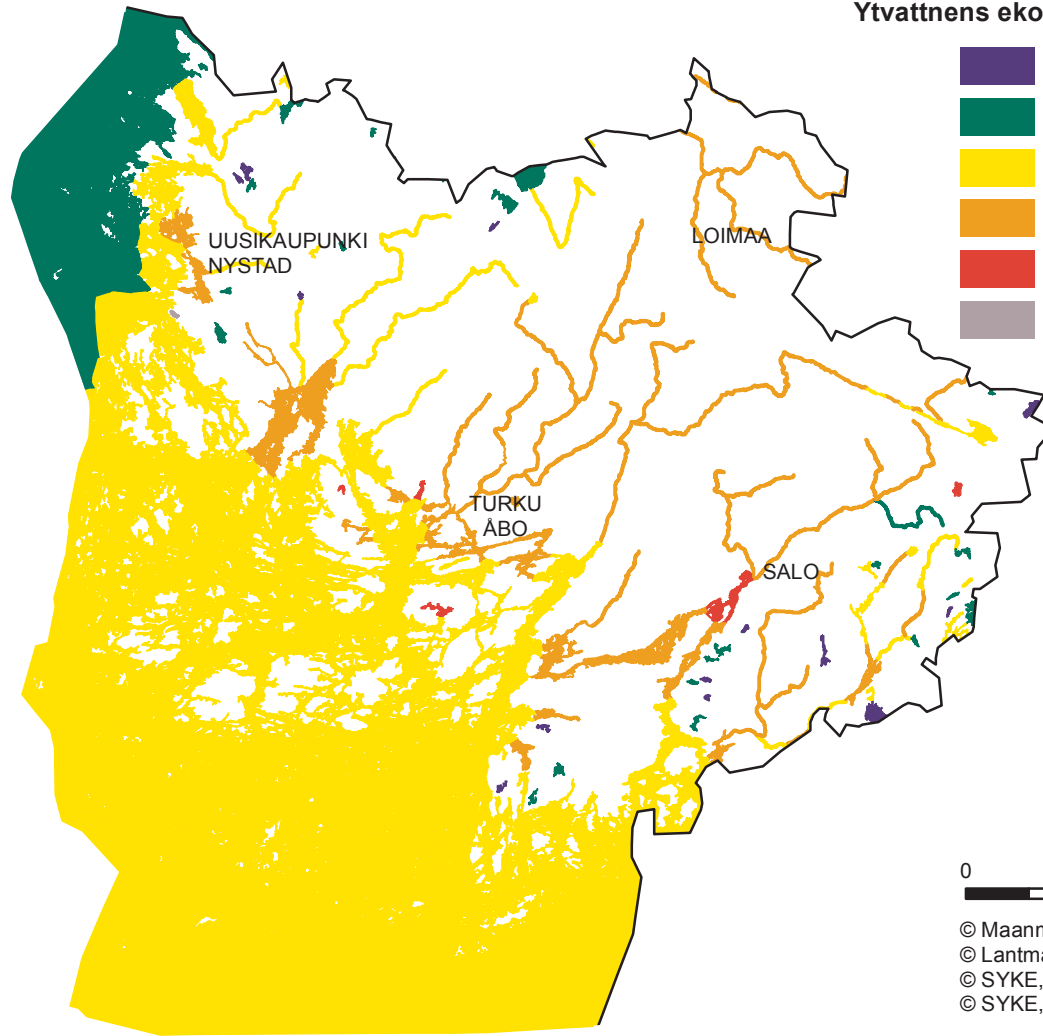

# Pintavesien ekologinen tila, Varsinais-Suomi

## Ytvattens ekologiska status, Egentliga Finland

- Erinomainen/Hög
- Hyvä/God
- Tyydyttävä/Måttlig
- Välttävä/Otillfredsställande
- Huono/Dålig
- Tieto puuttuu/  
Oklassificerad

0 25 50 km

© Maanmittauslaitos lupa nro 7/MML/12  
© Lantmäteriverkets tillstånd nr 7/MML/12  
© SYKE, Varsinais-Suomen ELY-keskus  
© SYKE, ELY-centralen i Egentliga Finland