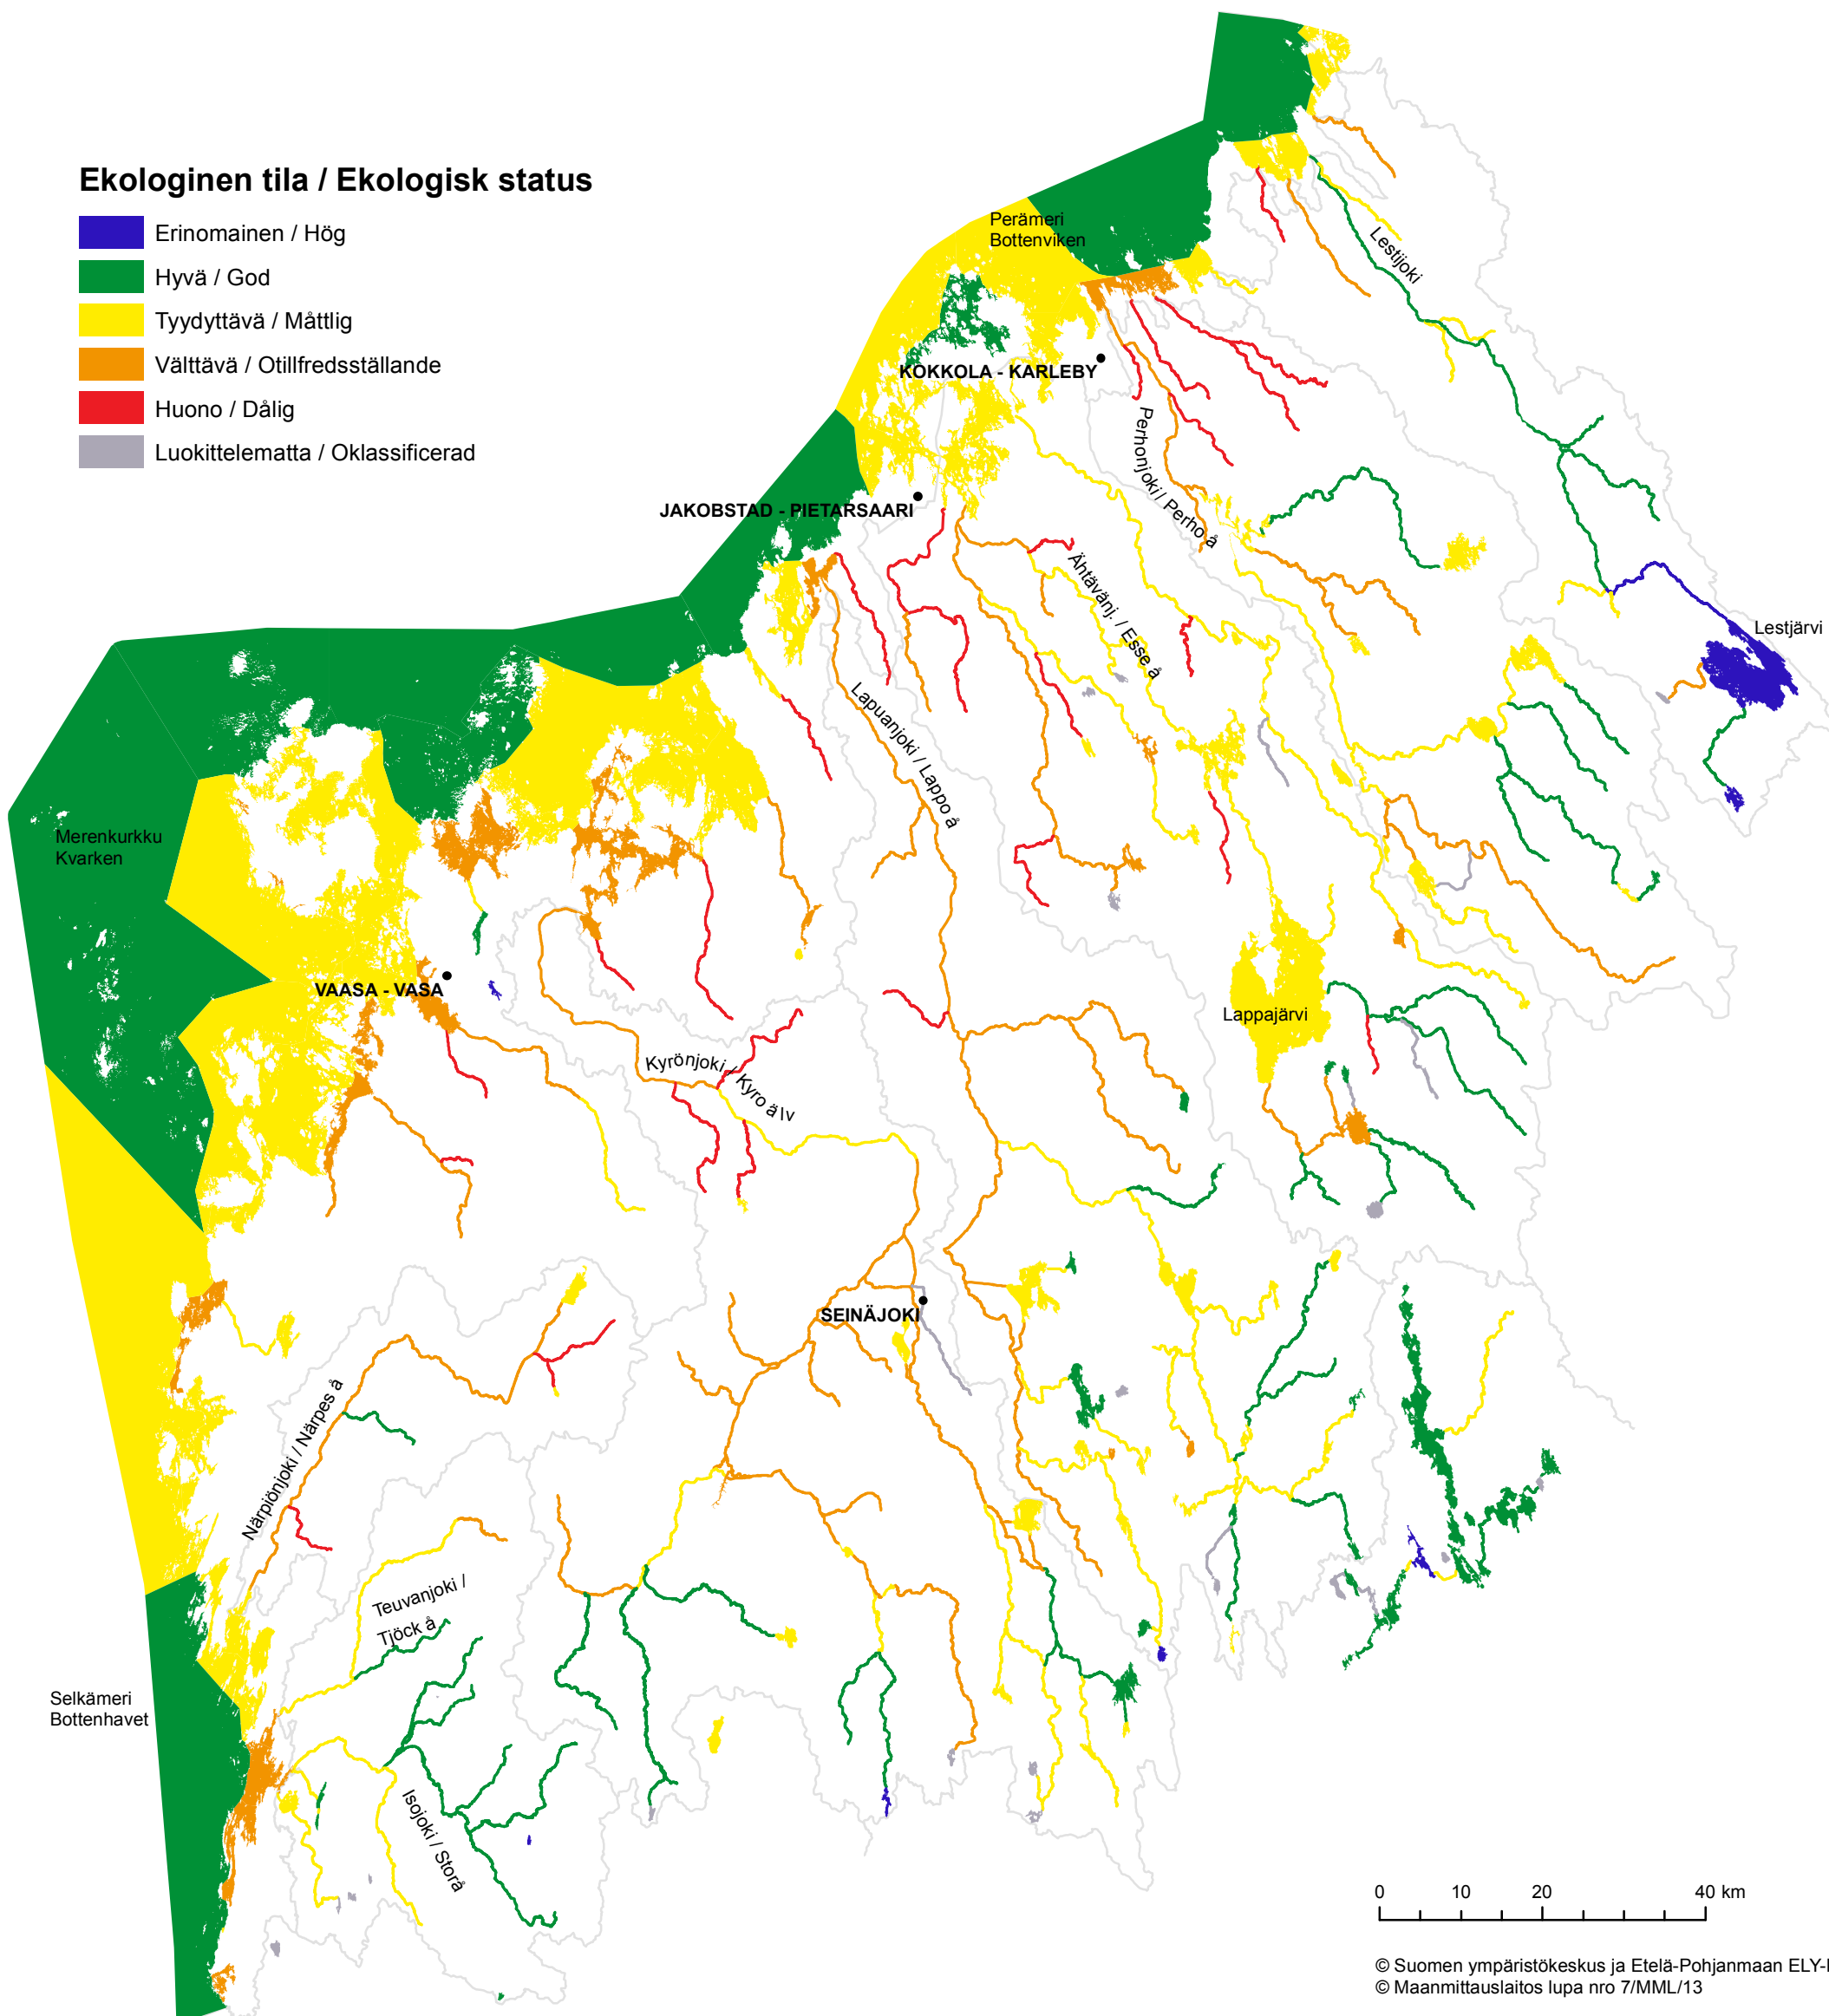

Ekologinen tila / Ekologisk status

- Erinomainen / Hög
- Hyvä / God
- Tyydyttävä / Måttlig
- Väitävä / Otillfredsställande
- Huono / Dålig
- Luokittelematta / Oklassificerad

0 10 20 40 km

© Suomen ympäristökeskus ja Etelä-Pohjanmaan ELY-keskus
© Maanmittauslaitos lupa nro 7/MML/13

© Finlands miljöcentral och ELY-centralen i Södra Österbotten
© Lantmäteriverkets tillstånd nr 7/MML/13