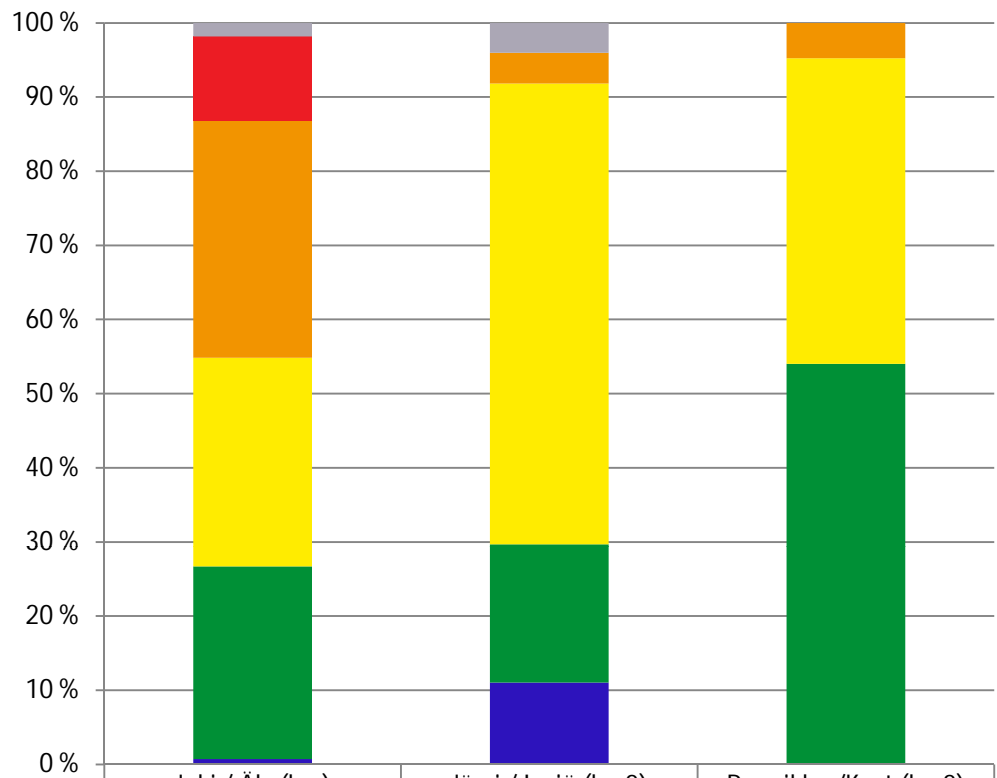

Ekologinen tila / Ekologisk status

Etelä-Pohjanmaan ELY-keskus / ELY-centralen i Södra Österbotten

	Joki / Älv (km)	Järvi / Insjö (km ²)	Rannikko / Kust (km ²)
Luokittelematta / Oklassificerad	63	2822	0
Huono / Dålig	395	0	0
Välttävä / Otillfredsställande	1108	2921	27493
Tyydyttävä / Måttlig	976	43681	237788
Hyvä / God	900	13114	311425
Erinomainen / Hög	25	7746	0