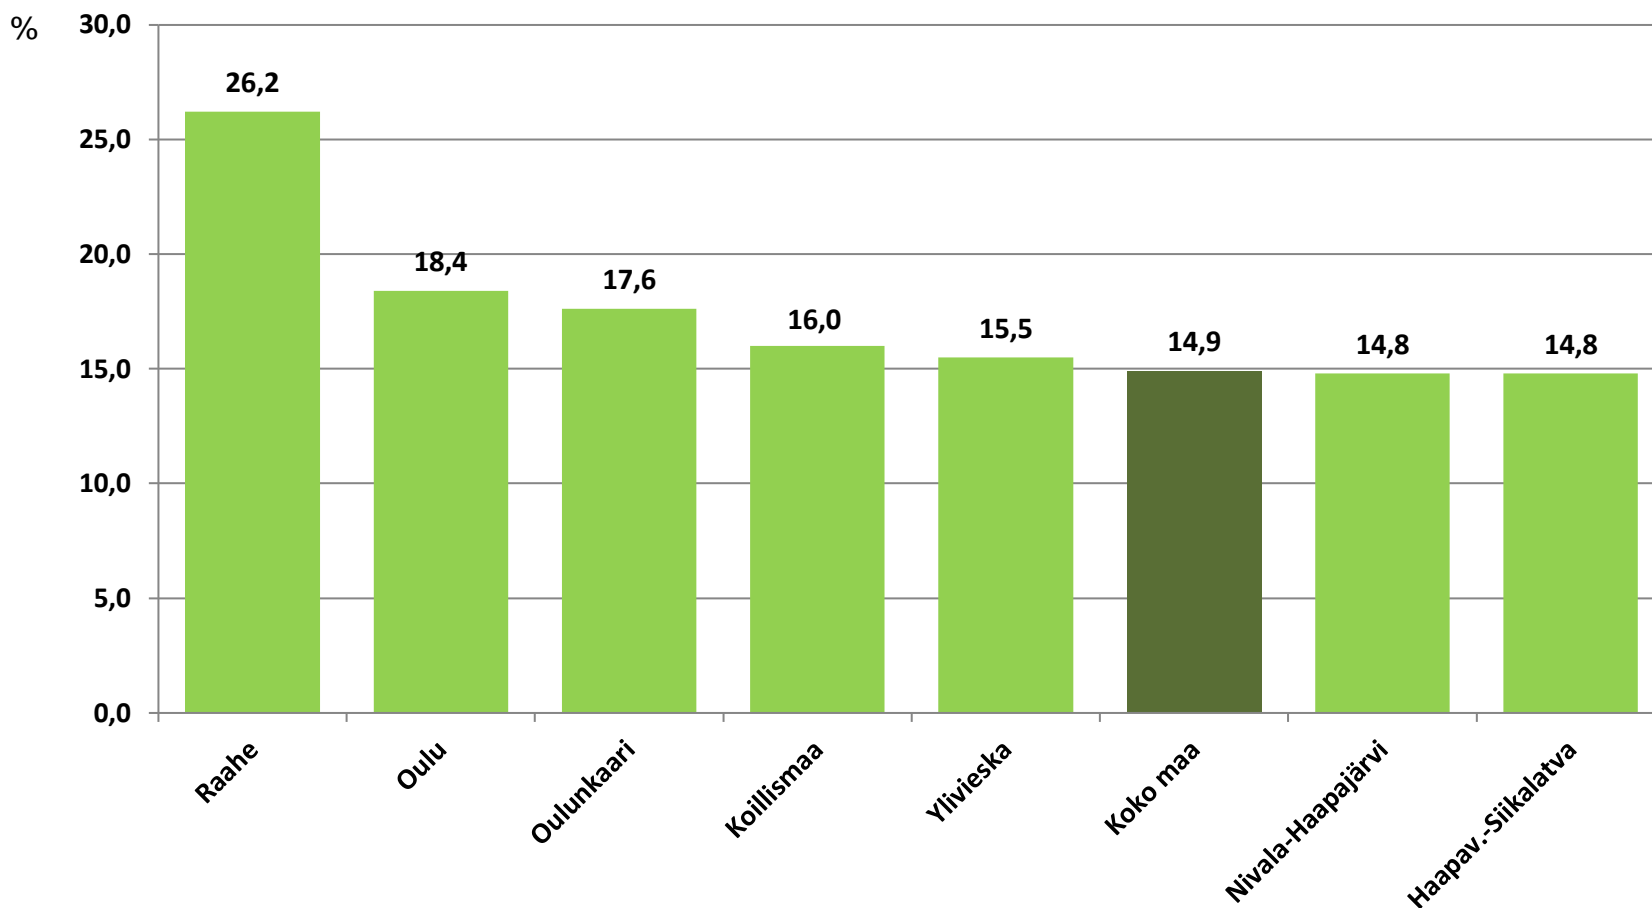

Nuorten työttömyydestä

Pohjois-Pohjanmaalla

- helmikuu 2021

25-29-vuotiaat vastavalmistuneet työttömät työnhakijat kuukausittain Pohjois-Pohjanmaalla 2017-2021

Alle 25-vuotiaiden työttömien työnhakijoiden %-osuus alle 25-vuotiaasta työvoimasta eräissä maakunnissa – helmikuu 2021

Alle 25-vuotiaiden työttömien työnhakijoiden %-osuus alle 25-vuotiaasta työvoimasta seuduittain – helmikuu 2021

Alle 25-vuotiaiden työttömien työnhakijoiden määrä seuduittain – helmikuu 2021

N=3712

Alle 25-vuotiaat työttömät työnhakijat kunnittain 2021 (1/3)