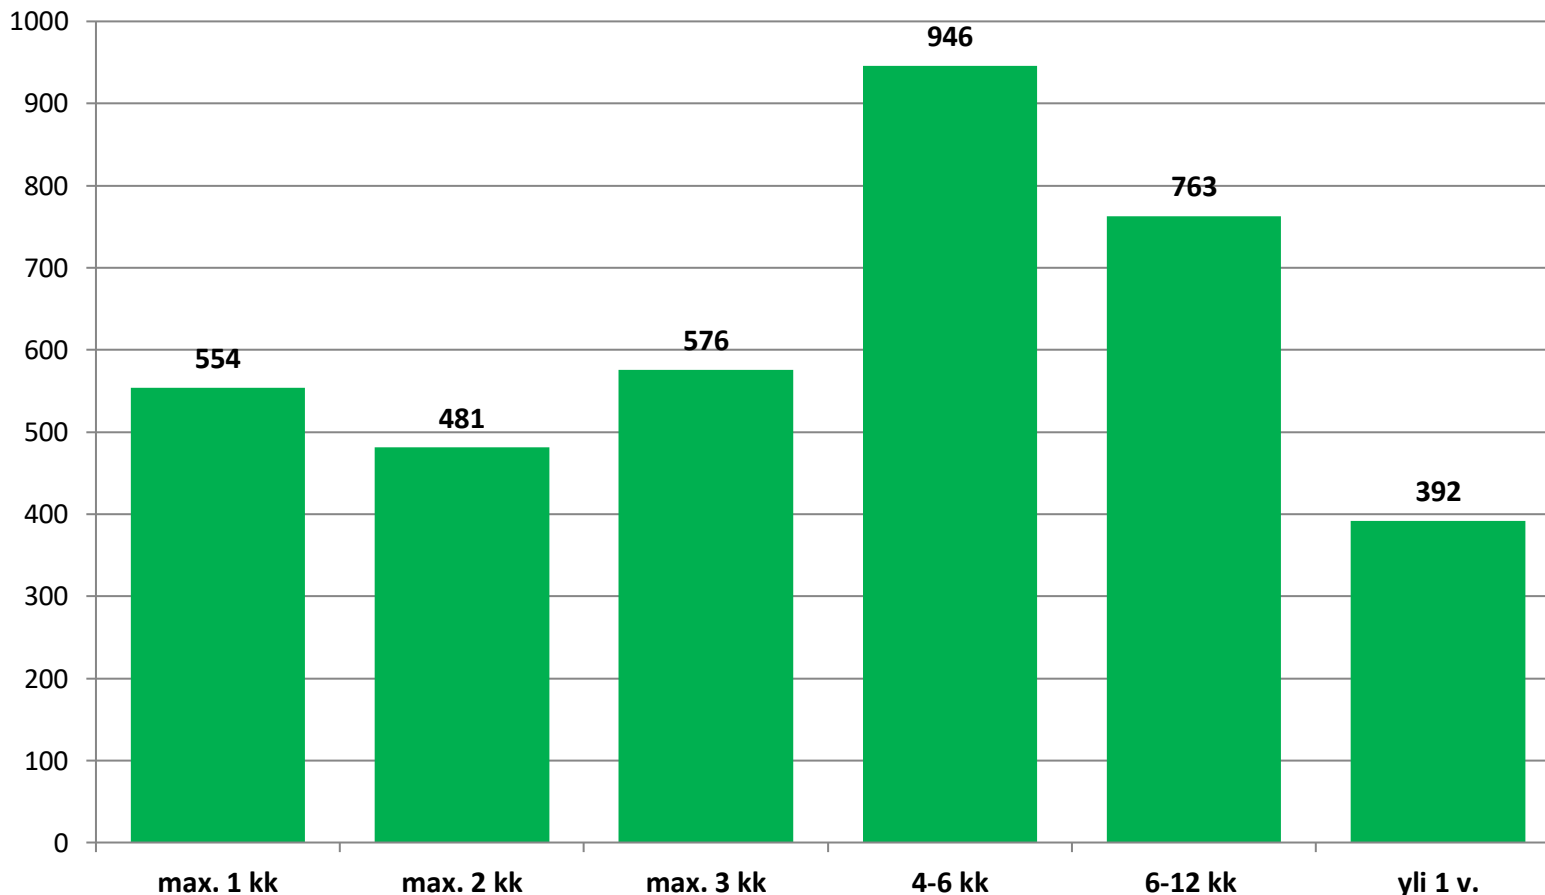

Alle 25-vuotiaat työttömät työnhakijat kunnittain 2021 (2/3)

	Tammi	Helmi	Maalis	Huhti	Touko	Kesä	Heinä	Elo	Syys	Loka	Marras	Joulu	Keskim.
Oulainen	57	61											59
Haapavesi	45	48											47
Pudasjärvi	40	43											42
Pyhäjärvi	37	33											35
Sievi	36	32											34
Haapajärvi	35	29											32
Siikajoki	28	27											28
Siikalatva	29	24											27
Tyrnävä	25	28											27
Pyhäjoki	23	17											20
Pohjois- Pohjanmaa	3811	3712											3762

Alle 25-vuotiaat työttömät työnhakijat kunnittain 2021 (3/3)

	Tammi	Helmi	Maalis	Huhti	Touko	Kesä	Heinä	Elo	Syys	Loka	Marras	Joulu	Keskim.
Reisjärvi	19	19											19
Kärsämäki	16	17											17
Taivalkoski	18	16											17
Vaala	16	16											16
Alavieska	14	15											15
Lumijoki	11	14											13
Utajärvi	11	12											12
Merijärvi	10	12											11
Pyhäntä	6	6											6
Hailuoto
Pohjois-Pohjanmaa	3811	3712											3762

Työttömyyden kesto alle 25-v. työttömillä työnhakijoilla Pohjois-Pohjanmaalla – helmikuu 2021

N=3712

Työttömät ja aktiivitoimissa olevat nuoret Pohjois-Pohjanmaalla - helmikuu 2021