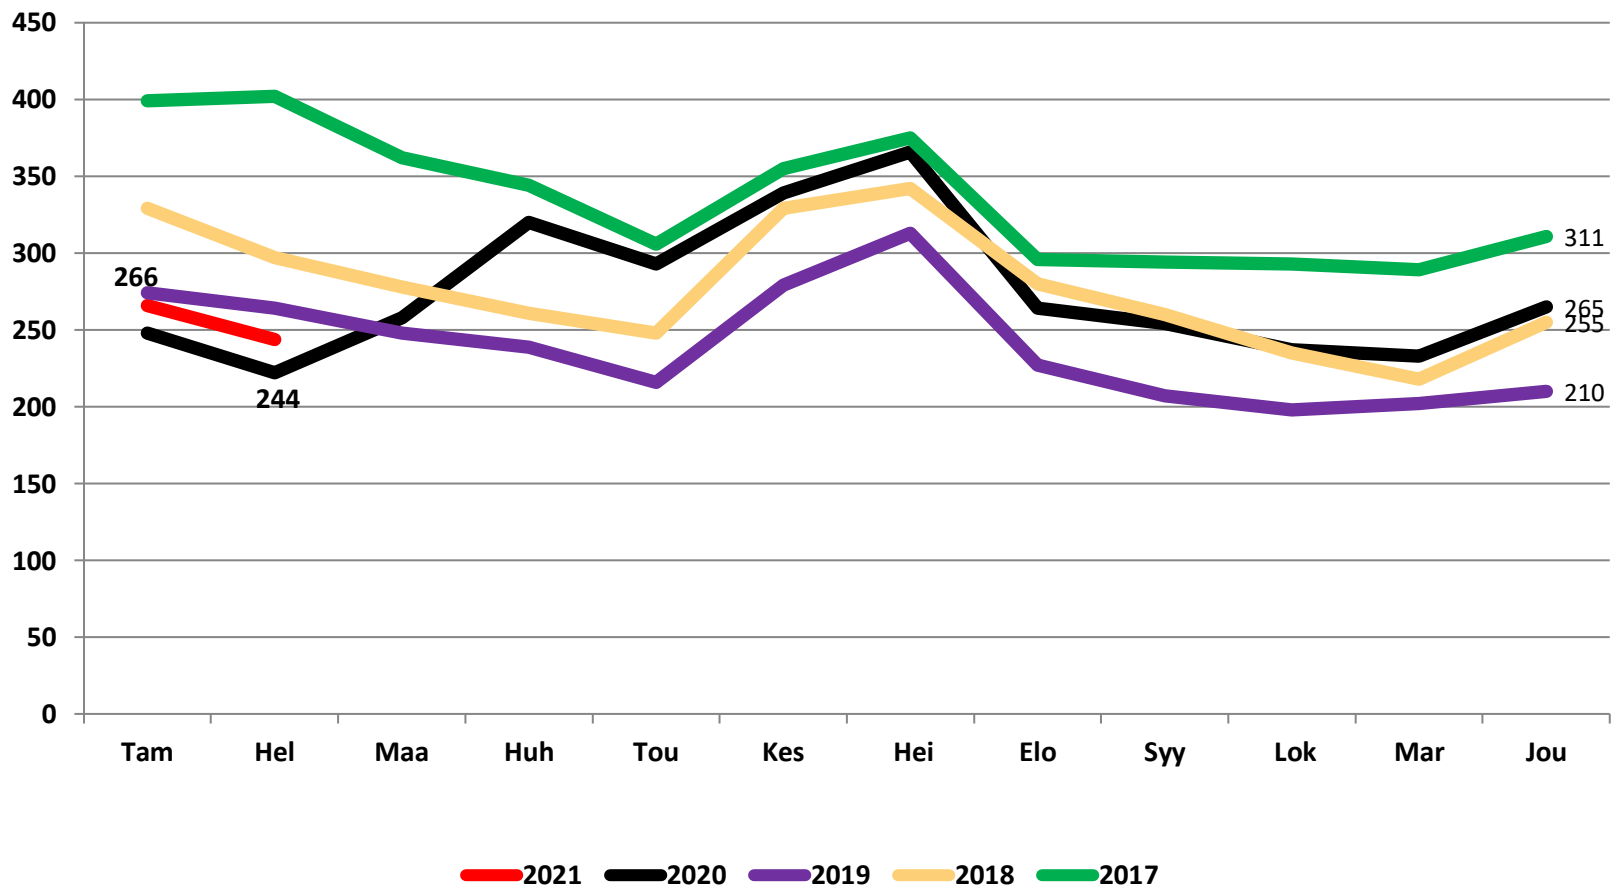

Nuorten työttömyydestä

Pohjois-Pohjanmaalla

- helmikuu 2021

25-29-vuotiaat vastavalmistuneet työttömät työnhakijat kuukausittain Pohjois-Pohjanmaalla 2017-2021

Alle 25-vuotiaiden työttömien työnhakijoiden %-osuus alle 25-vuotiaasta työvoimasta eräissä maakunnissa – helmikuu 2021

Alle 25-vuotiaiden työttömien työnhakijoiden %-osuus alle 25-vuotiaasta työvoimasta seuduittain – helmikuu 2021

Alle 25-vuotiaiden työttömien työnhakijoiden määrä seuduittain – helmikuu 2021

N=3712

Alle 25-vuotiaat työttömät työnhakijat kunnittain 2021 (1/3)