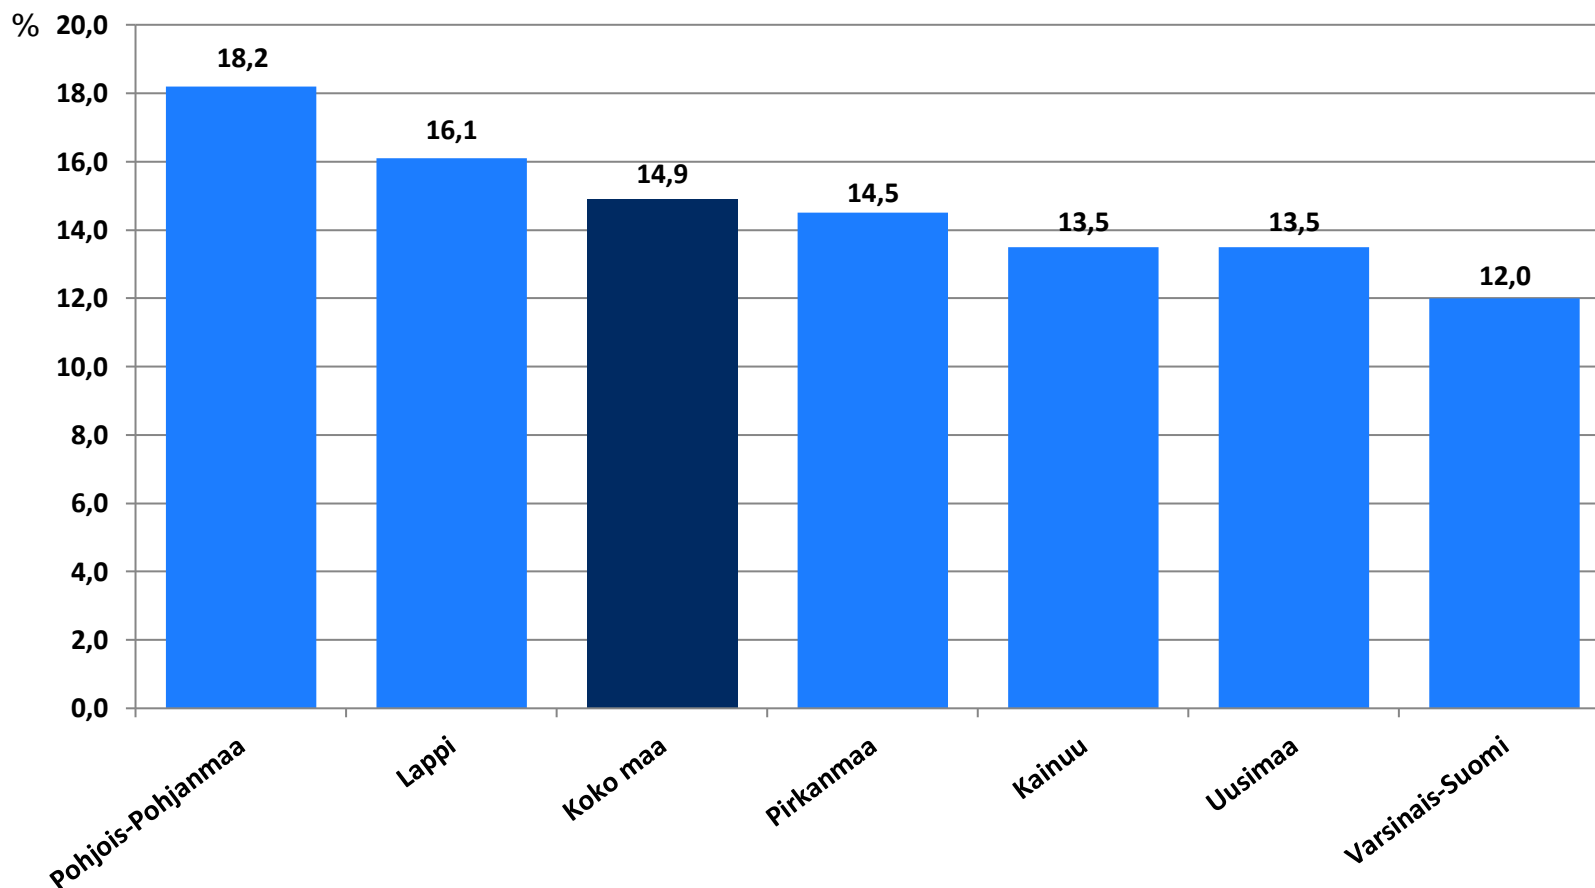

Nuorten työttömyydestä

Pohjois-Pohjanmaalla

- helmikuu 2021

25-29-vuotiaat vastavalmistuneet työttömät työnhakijat kuukausittain Pohjois-Pohjanmaalla 2017-2021

Alle 25-vuotiaiden työttömien työnhakijoiden %-osuus alle 25-vuotiaasta työvoimasta eräissä maakunnissa – helmikuu 2021

Alle 25-vuotiaiden työttömien työnhakijoiden %-osuus alle 25-vuotiaasta työvoimasta seuduittain – helmikuu 2021

Alle 25-vuotiaiden työttömien työnhakijoiden määrä seuduittain – helmikuu 2021

N=3712

Alle 25-vuotiaat työttömät työnhakijat kunnittain 2021 (1/3)