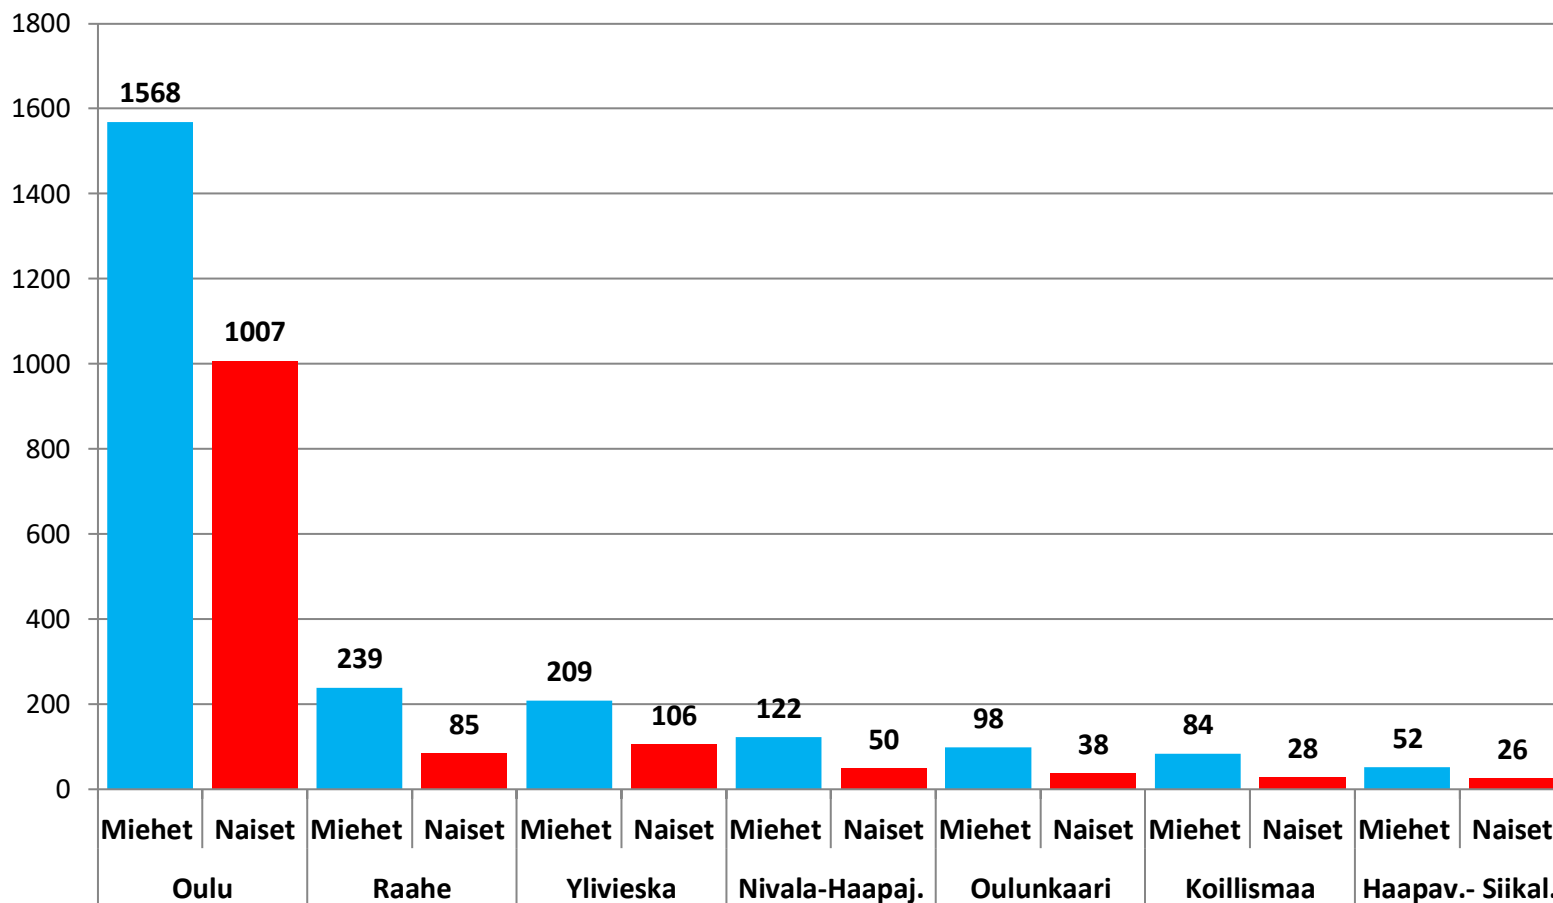

Nuorten työttömyydestä

Pohjois-Pohjanmaalla

- helmikuu 2021

25-29-vuotiaat vastavalmistuneet työttömät työnhakijat kuukausittain Pohjois-Pohjanmaalla 2017-2021

Alle 25-vuotiaiden työttömien työnhakijoiden %-osuus alle 25-vuotiaasta työvoimasta eräissä maakunnissa – helmikuu 2021

Alle 25-vuotiaiden työttömien työnhakijoiden %-osuus alle 25-vuotiaasta työvoimasta seuduittain – helmikuu 2021

Alle 25-vuotiaiden työttömien työnhakijoiden määrä seuduittain – helmikuu 2021

N=3712

Alle 25-vuotiaat työttömät työnhakijat kunnittain 2021 (1/3)