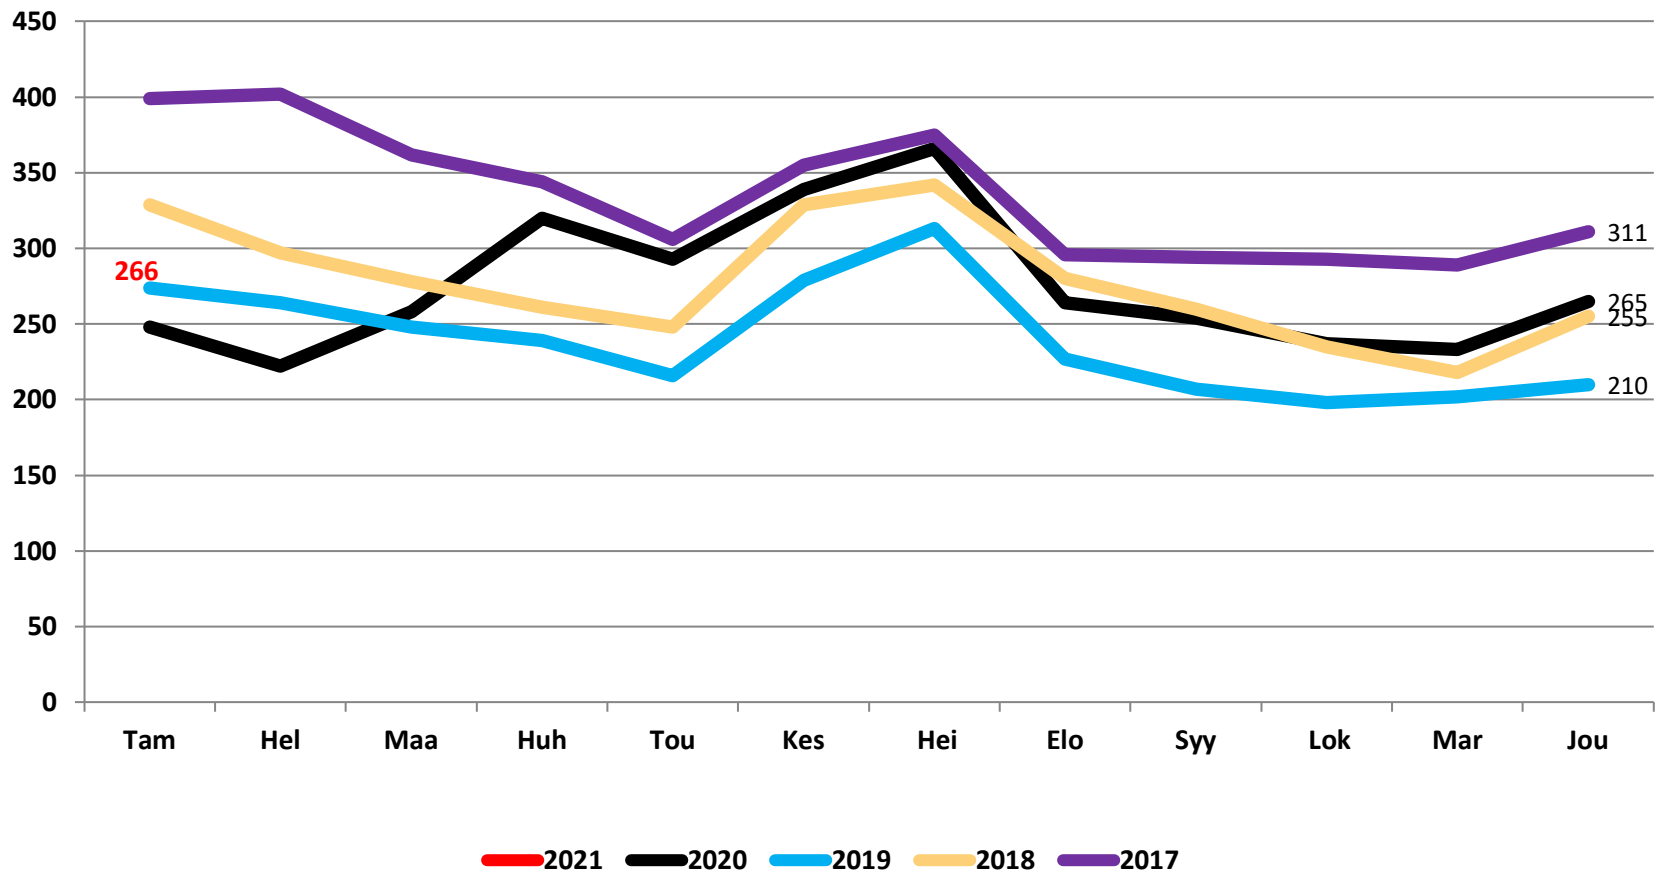

Nuorten työttömyydestä

Pohjois-Pohjanmaalla

- tammikuu 2021

Alle 25-vuotiaat työttömät työnhakijat kuukausittain kuukauden lopussa Pohjois-Pohjanmaalla 2017-2021

25-29-vuotiaat vastavalmistuneet työttömät työnhakijat kuukausittain Pohjois-Pohjanmaalla 2017-2021

Alle 25-vuotiaiden työttömien työnhakijoiden %-osuus alle 25-vuotiaasta työvoimasta eräissä maakunnissa – tammikuu 2021

Alle 25-vuotiaiden työttömien työnhakijoiden %-osuus alle 25-vuotiaasta työvoimasta seuduittain – tammikuu 2021