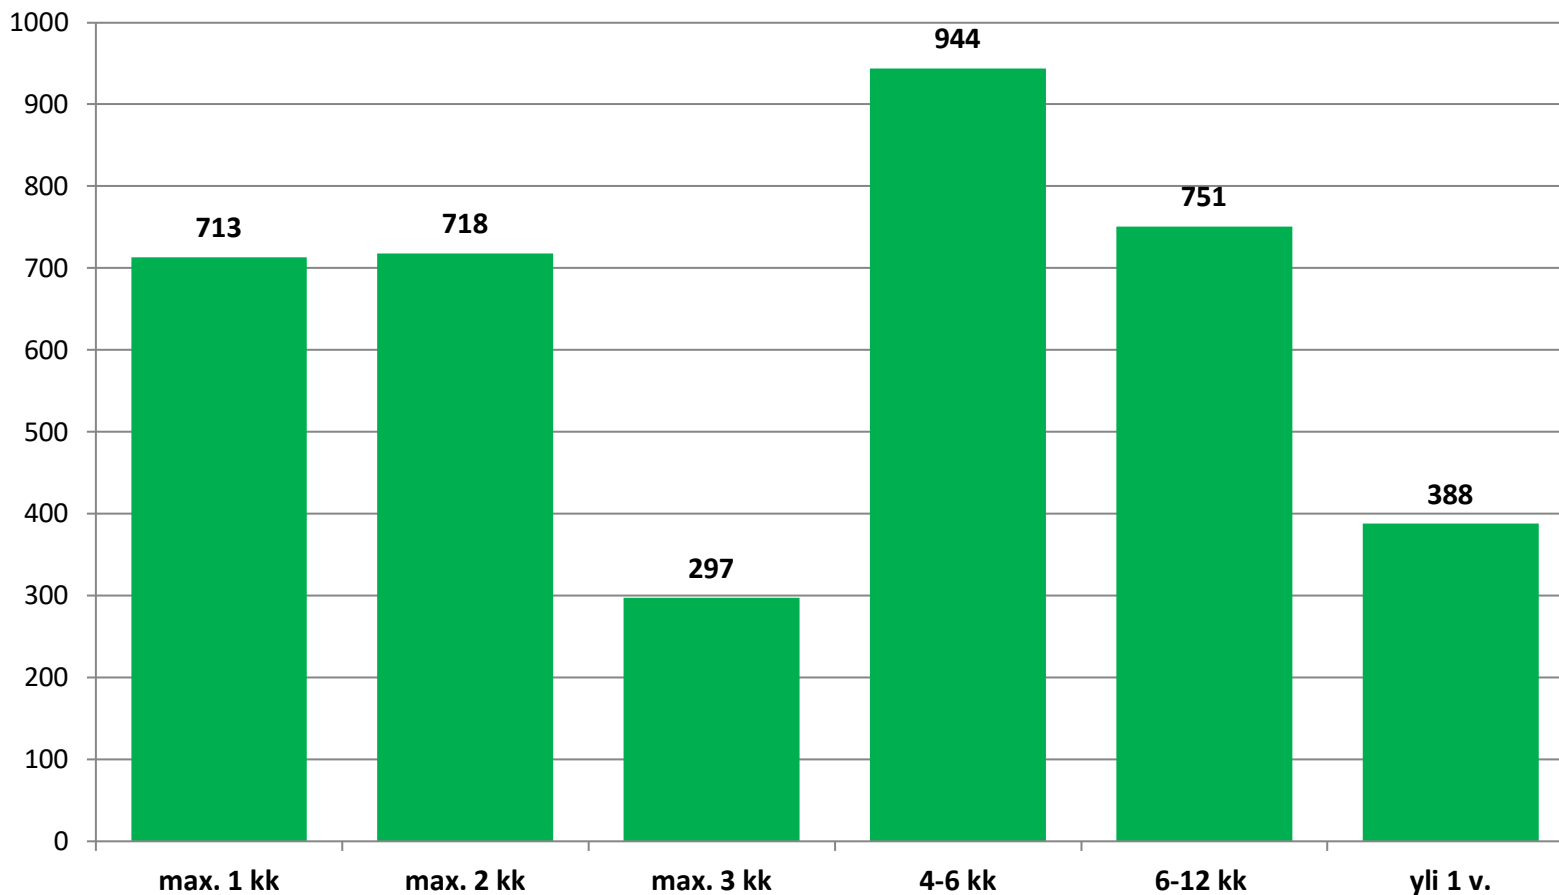

Alle 25-vuotiaat työttömät työnhakijat kunnittain 2021 (3/3)

	Tammi	Helmi	Maalis	Huhti	Touko	Kesä	Heinä	Elo	Syys	Loka	Marras	Joulu	Keskim.
Reisjärvi	19												19
Taivalkoski	18												18
Kärsämäki	16												16
Vaala	16												16
Alavieska	14												14
Lumijoki	11												11
Utajärvi	11												11
Merijärvi	10												10
Pyhäntä	6												6
Hailuoto	..	..	..	..	..	..	..	..	..	..	..	..	..
Pohjois-Pohjanmaa	3811												3811

Työttömyyden kesto alle 25-v. työttömillä työnhakijoilla Pohjois-Pohjanmaalla – tammikuu 2021

N=3811