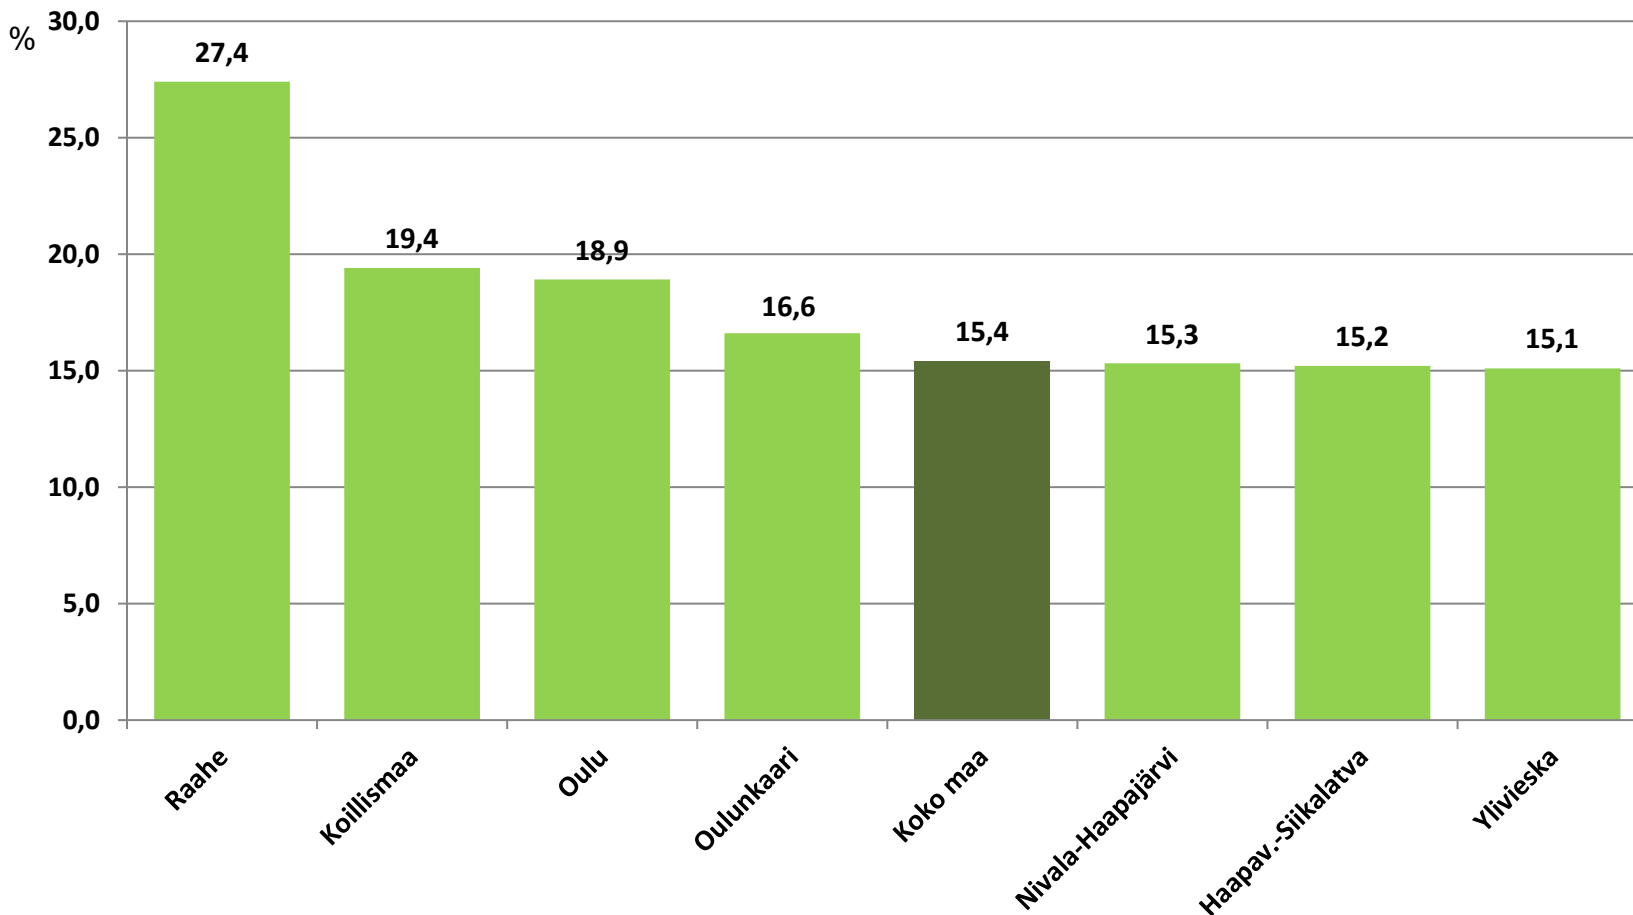

Nuorten työttömyydestä

Pohjois-Pohjanmaalla

- tammikuu 2021

Alle 25-vuotiaat työttömät työnhakijat kuukausittain kuukauden lopussa Pohjois-Pohjanmaalla 2017-2021

25-29-vuotiaat vastavalmistuneet työttömät työnhakijat kuukausittain Pohjois-Pohjanmaalla 2017-2021

Alle 25-vuotiaiden työttömien työnhakijoiden %-osuus alle 25-vuotiaasta työvoimasta eräissä maakunnissa – tammikuu 2021

Alle 25-vuotiaiden työttömien työnhakijoiden %-osuus alle 25-vuotiaasta työvoimasta seuduittain – tammikuu 2021