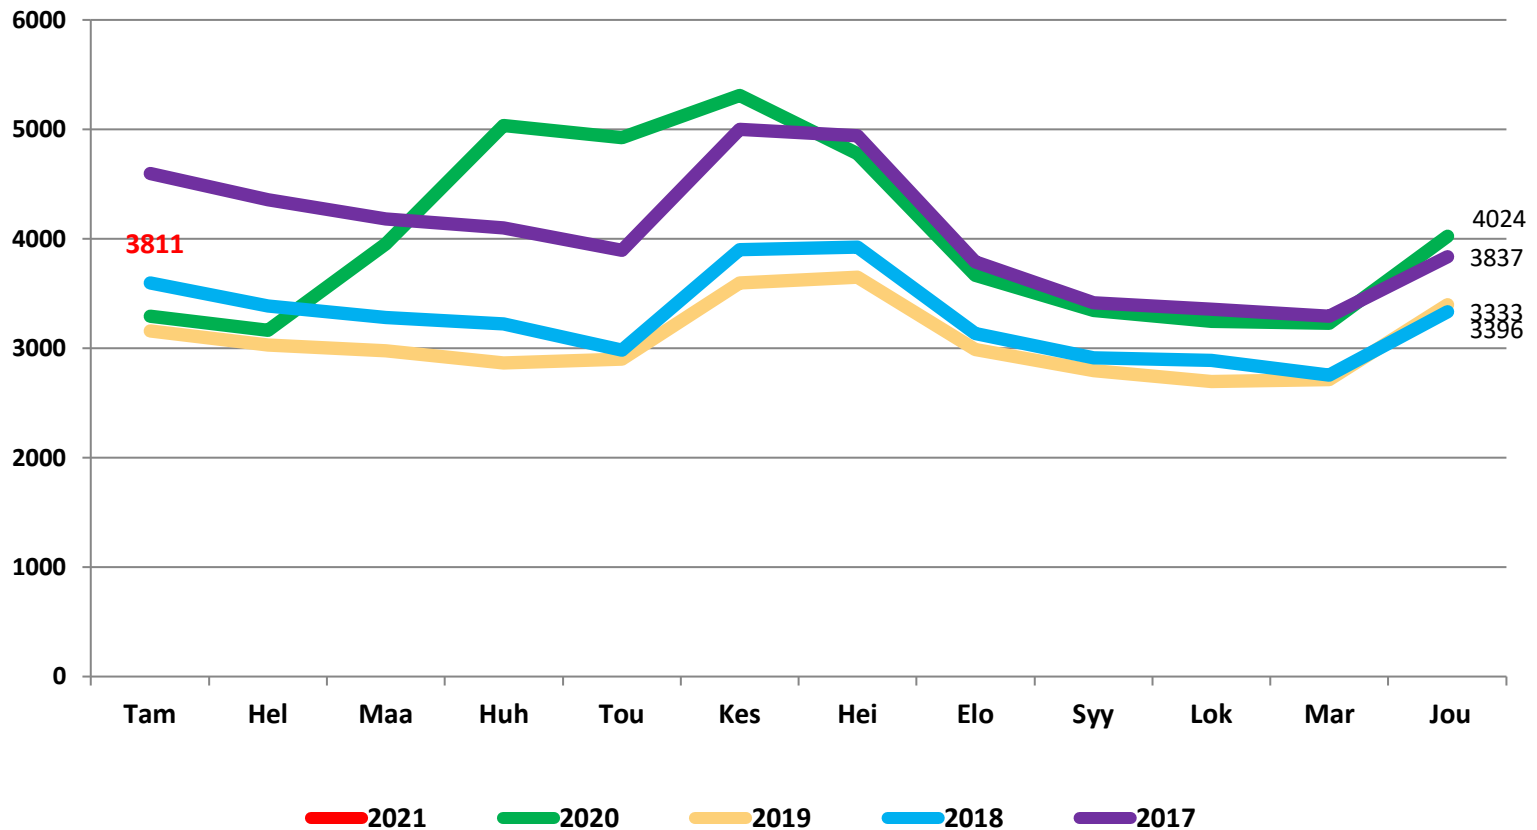

Nuorten työttömyydestä

Pohjois-Pohjanmaalla

- tammikuu 2021

Alle 25-vuotiaat työttömät työnhakijat kuukausittain kuukauden lopussa Pohjois-Pohjanmaalla 2017-2021

25-29-vuotiaat vastavalmistuneet työttömät työnhakijat kuukausittain Pohjois-Pohjanmaalla 2017-2021

Alle 25-vuotiaiden työttömien työnhakijoiden %-osuus alle 25-vuotiaasta työvoimasta eräissä maakunnissa – tammikuu 2021

Alle 25-vuotiaiden työttömien työnhakijoiden %-osuus alle 25-vuotiaasta työvoimasta seuduittain – tammikuu 2021