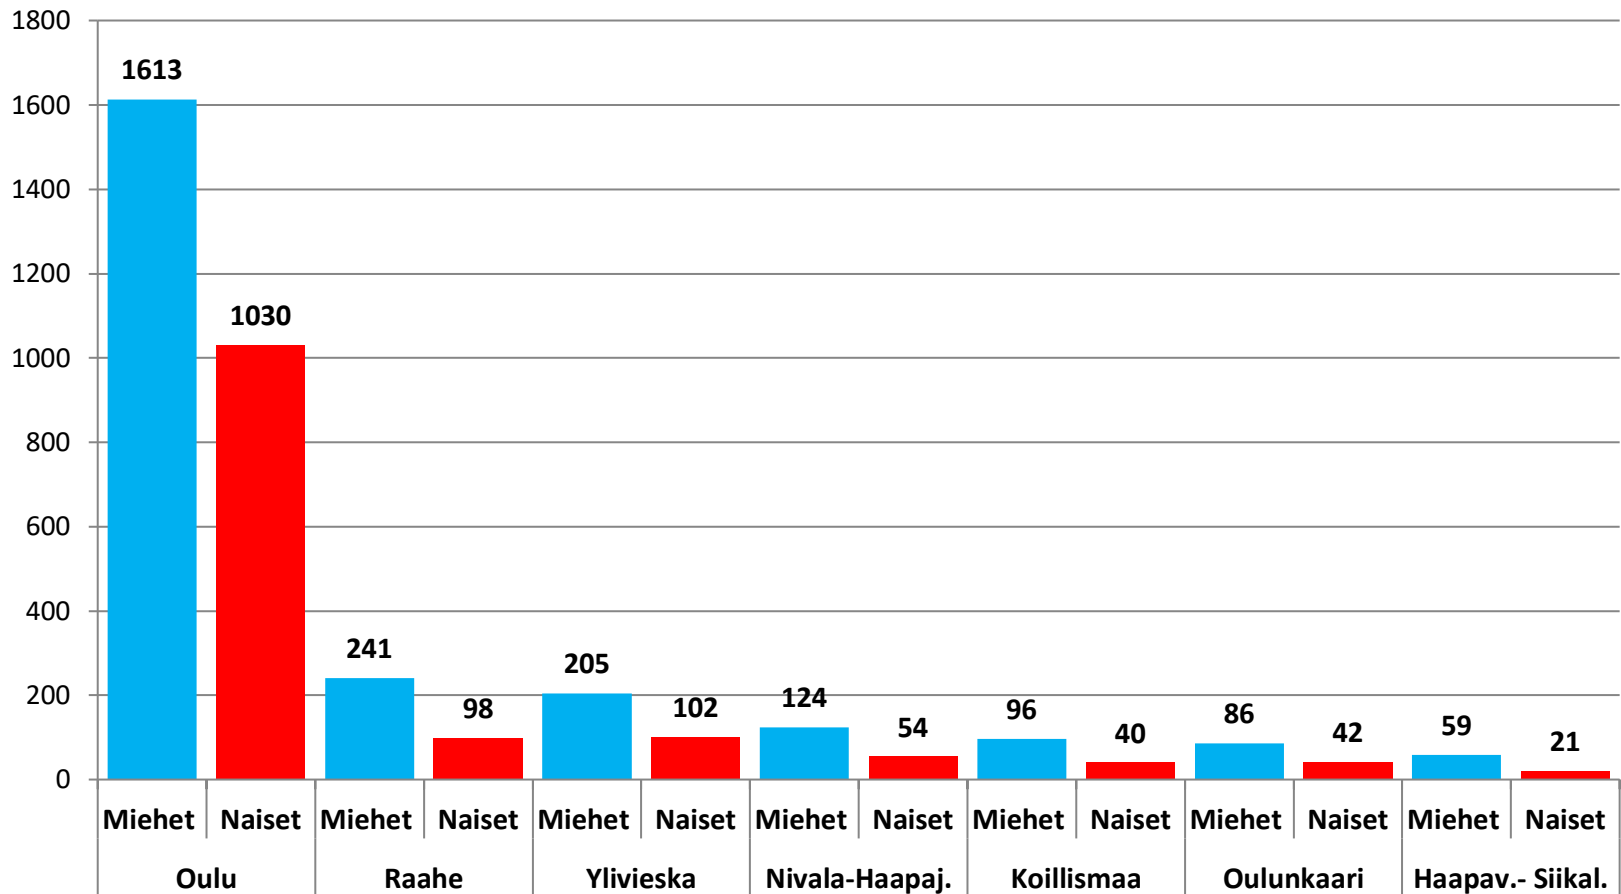

Nuorten työttömyydestä

Pohjois-Pohjanmaalla

- tammikuu 2021

Alle 25-vuotiaat työttömät työnhakijat kuukausittain kuukauden lopussa Pohjois-Pohjanmaalla 2017-2021

25-29-vuotiaat vastavalmistuneet työttömät työnhakijat kuukausittain Pohjois-Pohjanmaalla 2017-2021

Alle 25-vuotiaiden työttömien työnhakijoiden %-osuus alle 25-vuotiaasta työvoimasta eräissä maakunnissa – tammikuu 2021

Alle 25-vuotiaiden työttömien työnhakijoiden %-osuus alle 25-vuotiaasta työvoimasta seuduittain – tammikuu 2021

Alle 25-vuotiaiden työttömien työnhakijoiden määrä seuduittain – tammikuu 2021

N=3811

Alle 25-vuotiaat työttömät työnhakijat kunnittain 2021 (1/3)

	Tammi	Helmi	Maalis	Huhti	Touko	Kesä	Heinä	Elo	Syys	Loka	Marras	Joulu	Keskim.
Oulu	2358												2358
Raahe	288												288
Ylivieska	123												123
Kuusamo	118												118
Kempele	115												115
Muhos	77												77
Nivala	71												71
Kalajoki	67												67
Ii	61												61
Oulainen	57												57
Pohjois-Pohjanmaa	3811												3811