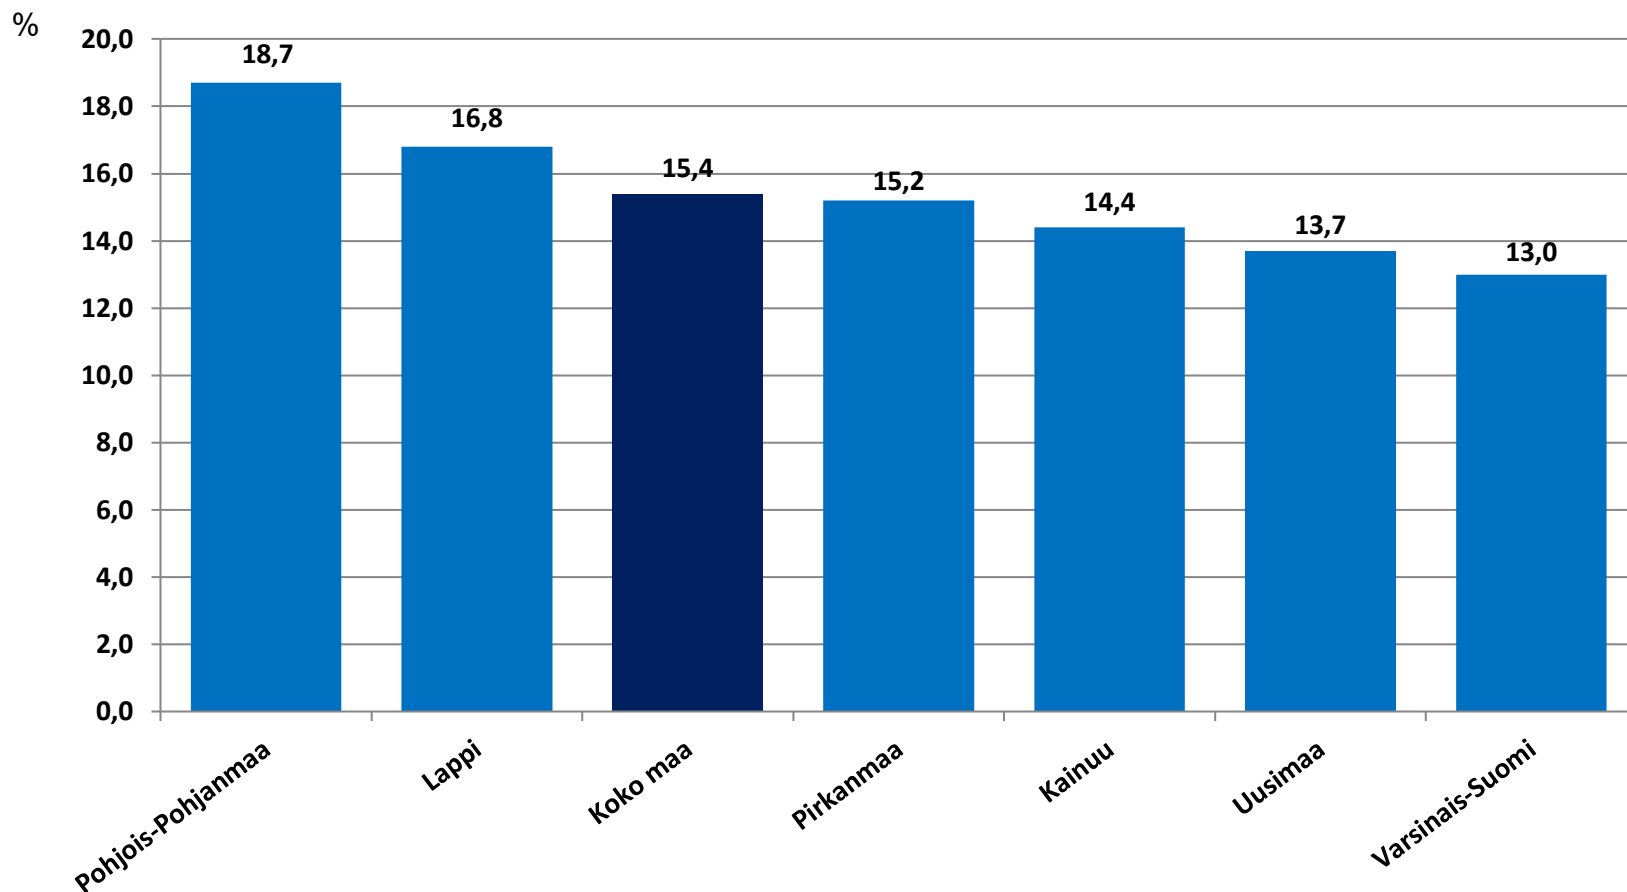

Nuorten työttömyydestä

Pohjois-Pohjanmaalla

- tammikuu 2021

Alle 25-vuotiaat työttömät työnhakijat kuukausittain kuukauden lopussa Pohjois-Pohjanmaalla 2017-2021

25-29-vuotiaat vastavalmistuneet työttömät työnhakijat kuukausittain Pohjois-Pohjanmaalla 2017-2021

Alle 25-vuotiaiden työttömien työnhakijoiden %-osuus alle 25-vuotiaasta työvoimasta eräissä maakunnissa – tammikuu 2021

Alle 25-vuotiaiden työttömien työnhakijoiden %-osuus alle 25-vuotiaasta työvoimasta seuduittain – tammikuu 2021

Alle 25-vuotiaiden työttömien työnhakijoiden määrä seuduittain – tammikuu 2021

N=3811

Alle 25-vuotiaat työttömät työnhakijat kunnittain 2021 (1/3)

	Tammi	Helmi	Maalis	Huhti	Touko	Kesä	Heinä	Elo	Syys	Loka	Marras	Joulu	Keskim.
Oulu	2358												2358
Raahe	288												288
Ylivieska	123												123
Kuusamo	118												118
Kempele	115												115
Muhos	77												77
Nivala	71												71
Kalajoki	67												67
Ii	61												61
Oulainen	57												57
Pohjois-Pohjanmaa	3811												3811