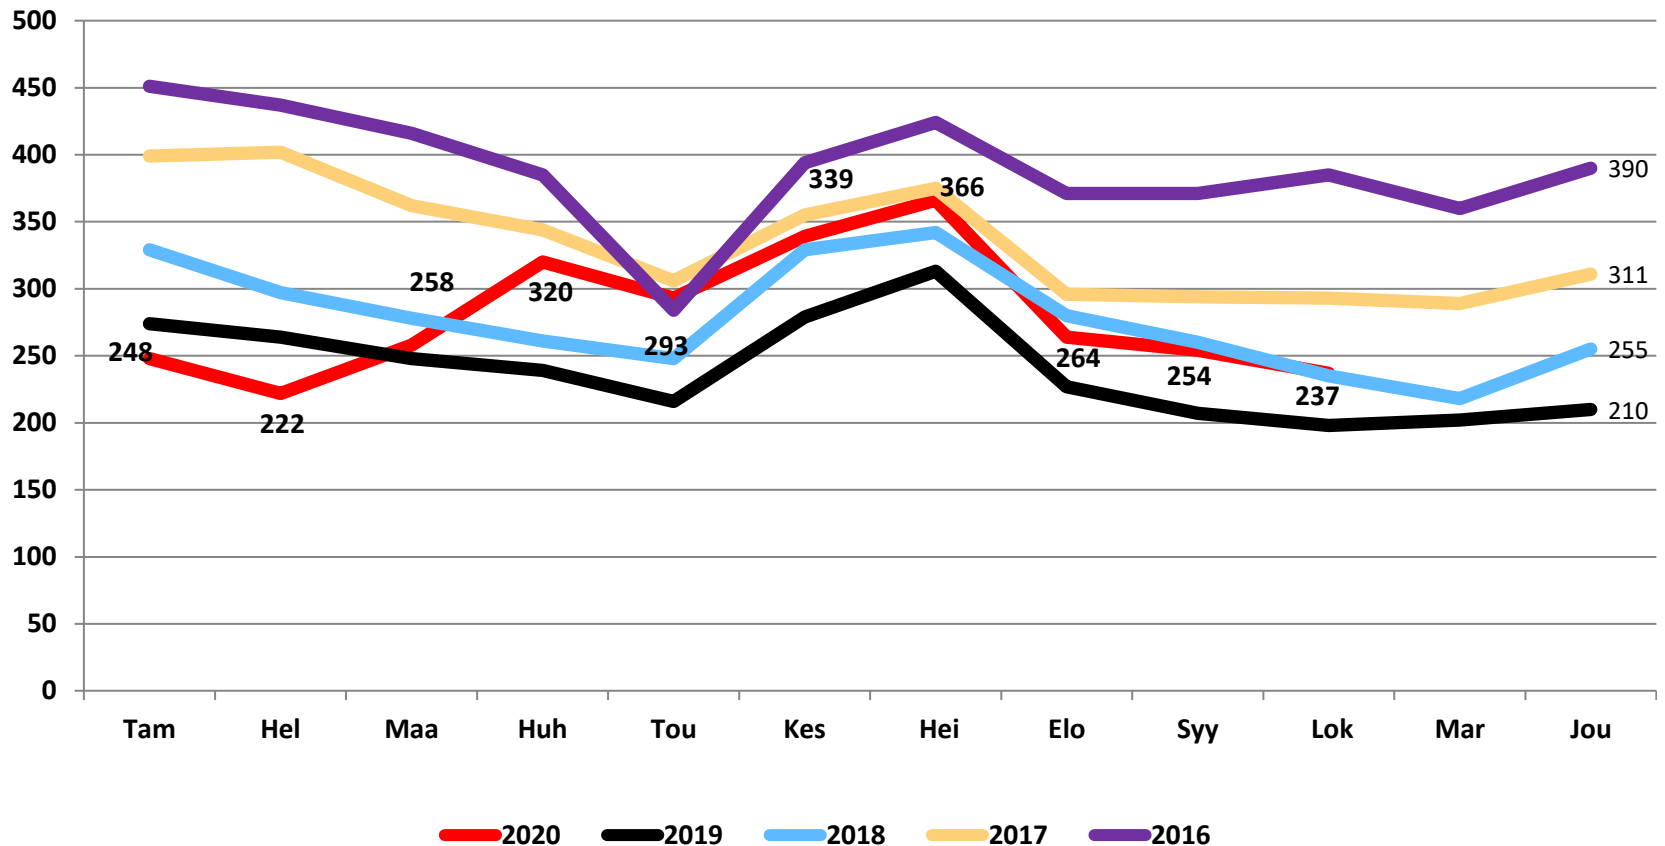

Nuorten työttömyydestä

Pohjois-Pohjanmaalla

- lokakuu 2020

Pohjois-Pohjanmaan ELY-keskus

Alle 25-vuotiaat työttömät työnhakijat kuukausittain kuukauden lopussa Pohjois-Pohjanmaalla 2016-2020

25-29-vuotiaat vastavalmistuneet työttömät työnhakijat kuukausittain Pohjois-Pohjanmaalla 2016-2020

Alle 25-vuotiaiden työttömien työnhakijoiden %-osuus alle 25-vuotiaasta työvoimasta eräissä maakunnissa – lokakuu 2020

Alle 25-vuotiaiden työttömien työnhakijoiden %-osuus alle 25-vuotiaasta työvoimasta seuduittain – lokakuu 2020