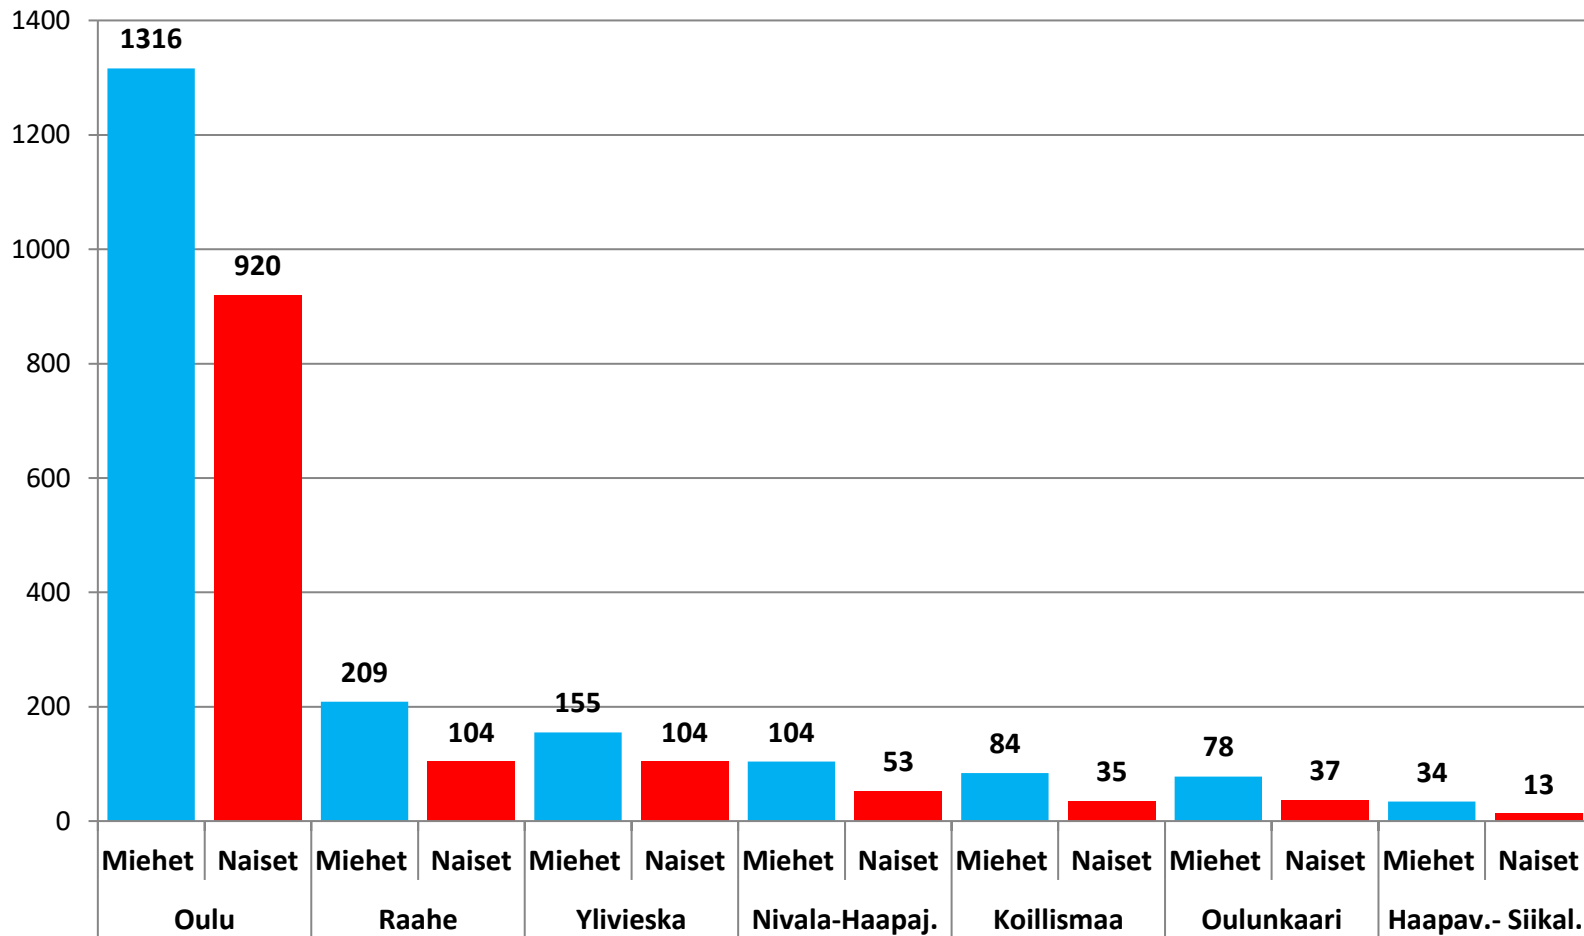

Nuorten työttömyydestä

Pohjois-Pohjanmaalla

- lokakuu 2020

Pohjois-Pohjanmaan ELY-keskus

Alle 25-vuotiaat työttömät työnhakijat kuukausittain kuukauden lopussa Pohjois-Pohjanmaalla 2016-2020

25-29-vuotiaat vastavalmistuneet työttömät työnhakijat kuukausittain Pohjois-Pohjanmaalla 2016-2020

Alle 25-vuotiaiden työttömien työnhakijoiden %-osuus alle 25-vuotiaasta työvoimasta eräissä maakunnissa – lokakuu 2020

Alle 25-vuotiaiden työttömien työnhakijoiden %-osuus alle 25-vuotiaasta työvoimasta seuduittain – lokakuu 2020

Alle 25-vuotiaiden työttömien työnhakijoiden määrä seuduittain – lokakuu 2020

N=3246

Alle 25-vuotiaat työttömät työnhakijat kunnittain 2020 (1/3)

	Tammi	Helmi	Maalis	Huhti	Touko	Kesä	Heinä	Elo	Syys	Loka	Marras	Joulu	Keskim.
Oulu	2026	1985	2517	3255	3224	3428	3143	2310	2089	1988			2597
Raahe	255	247	244	272	250	295	246	229	265	270			257
Kempele	110	118	152	179	175	200	164	122	105	99			142
Ylivieska	122	107	146	180	170	172	152	125	109	107			139
Kuusamo	86	67	105	170	172	172	132	104	98	107			121
Nivala	70	56	87	103	96	103	89	69	63	56			79
Kalajoki	51	52	72	90	88	89	82	75	65	60			72
Muhos	48	46	60	72	70	98	87	71	69	68			69
li	56	58	72	89	73	78	69	61	53	48			66
Oulainen	61	57	68	82	82	85	76	60	43	41			66
Pohjois- Pohjanmaa	3291	3162	3954	5038	4927	5310	4777	3669	3347	3246			4072