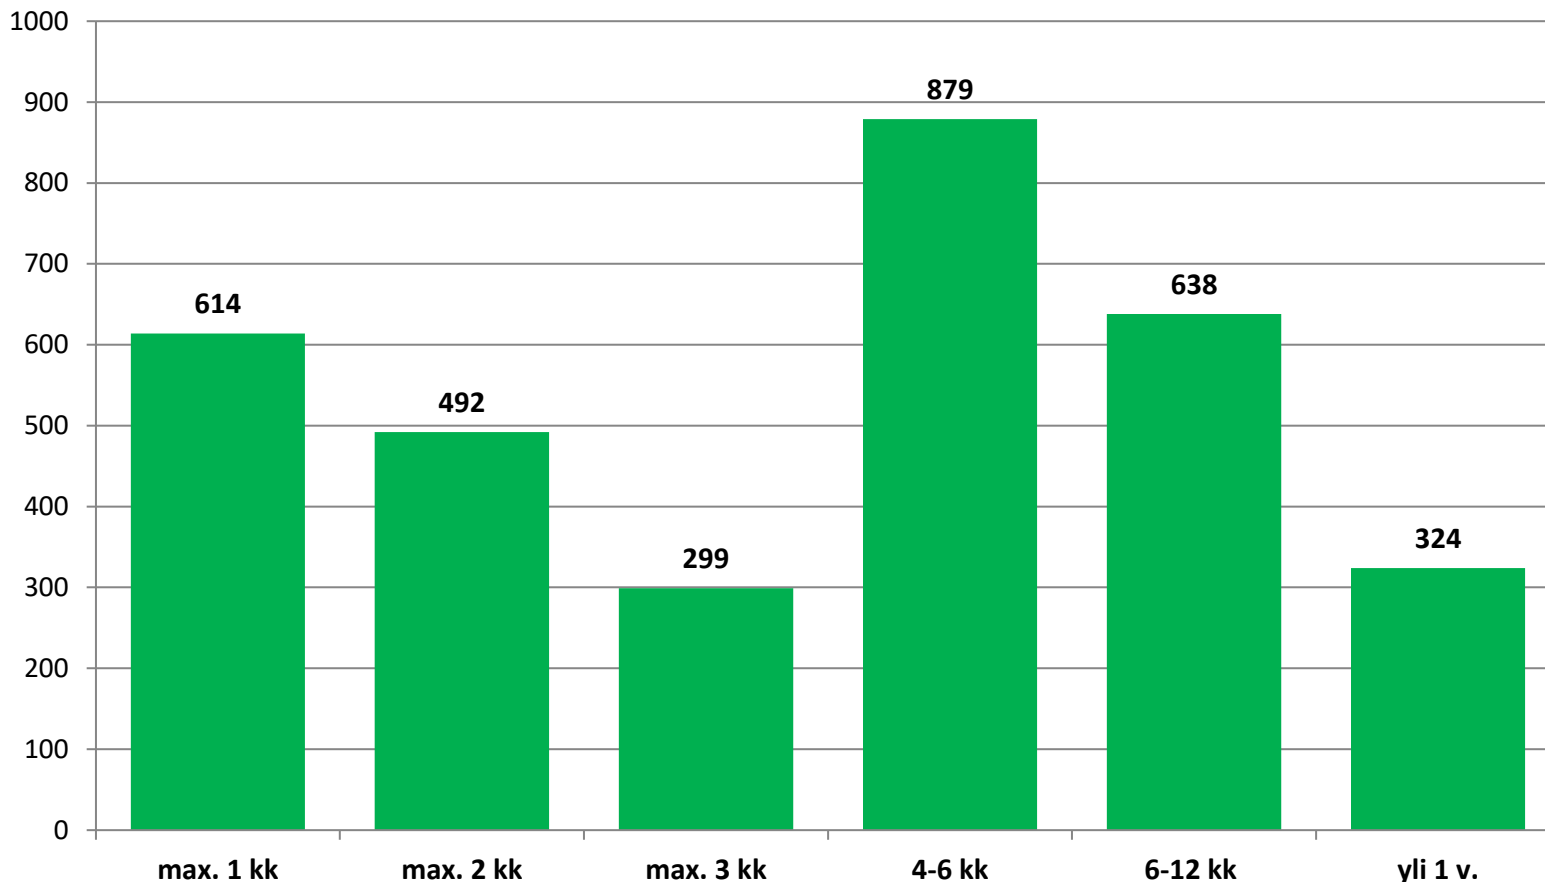

Alle 25-vuotiaat työttömät työnhakijat kunnittain 2020 (2/3)

	Tammi	Helmi	Maalis	Huhti	Touko	Kesä	Heinä	Elo	Syys	Loka	Marras	Joulu	Keskim.
Liminka	42	43	49	62	64	75	67	57	42	46			55
Haapajärvi	36	36	43	58	52	57	54	38	29	32			44
Pyhäjärvi	38	39	36	41	35	38	43	38	36	37			38
Haapavesi	34	30	35	47	39	55	41	29	24	30			36
Pudasjärvi	39	29	26	35	45	43	40	38	31	36			36
Sievi	23	20	26	44	44	47	40	35	27	26			33
Tyrnävä	20	18	28	36	32	37	31	25	25	19			27
Siikajoki	25	19	26	29	26	28	30	21	20	29			25
Taivalkoski	21	14	18	24	29	30	33	18	16	12			22
Pyhäjoki	24	21	22	24	26	28	20	14	14	14			21
Pohjois-Pohjanmaa	3291	3162	3954	5038	4927	5310	4777	3669	3347	3246			4164

Alle 25-vuotiaat työttömät työnhakijat kunnittain 2020 (3/3)

	Tammi	Helmi	Maalis	Huhti	Touko	Kesä	Heinä	Elo	Syys	Loka	Marras	Joulu	Keskim.
Siikalatva	13	15	16	25	27	29	23	18	13	14			19
Kärsämäki	18	17	20	20	19	17	17	18	19	17			18
Utajärvi	20	13	16	20	15	20	21	17	18	14			17
Vaala	11	11	14	16	16	20	18	19	17	17			16
Alavieska	10	10	14	16	17	13	13	15	14	15			14
Reisjärvi	9	11	10	15	14	18	17	16	16	15			14
Lumijoki	8	8	10	9	11	13	10	13	13	14			11
Merijärvi	6	8	11	10	7	10	10	7	7	10			9
Pyhäntä	8	5	9	12	9	10	7	5	5	..			7
Hailuoto
Pohjois-Pohjanmaa	3291	3162	3954	5038	4927	5310	4777	3669	3347	3246			4072

Työttömyyden kesto alle 25-v. työttömillä työnhakijoilla Pohjois-Pohjanmaalla – lokakuu 2020

N=3246

Työttömät ja aktiivitoimissa olevat nuoret Pohjois-Pohjanmaalla - lokakuu 2020