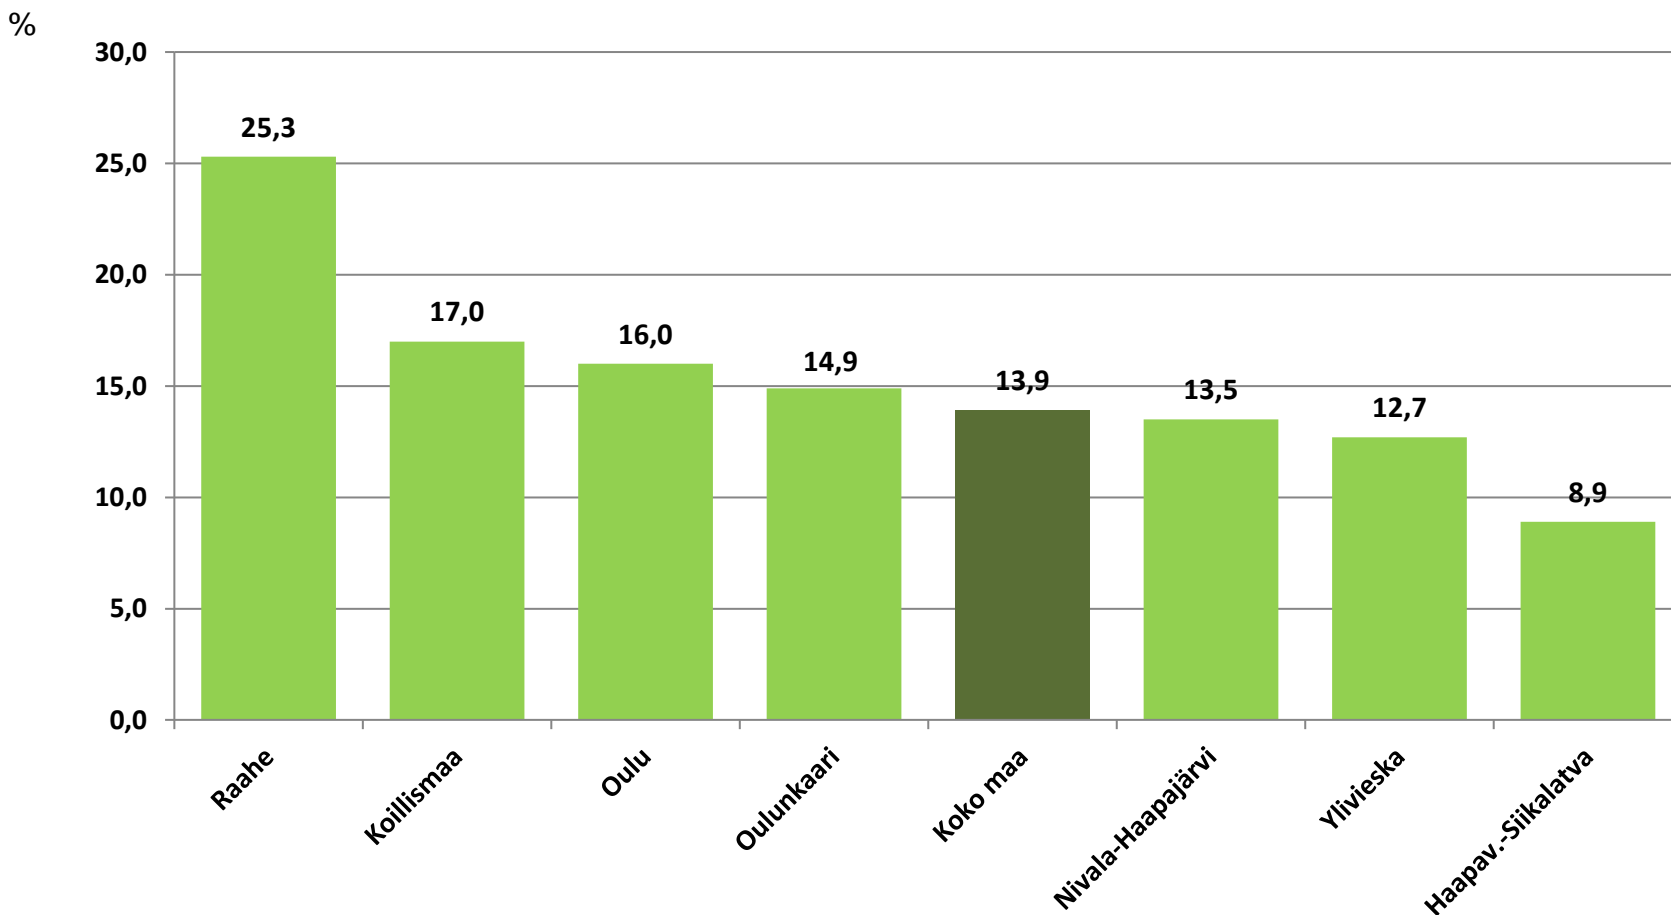

Nuorten työttömyydestä

Pohjois-Pohjanmaalla

- lokakuu 2020

Pohjois-Pohjanmaan ELY-keskus

Alle 25-vuotiaat työttömät työnhakijat kuukausittain kuukauden lopussa Pohjois-Pohjanmaalla 2016-2020

25-29-vuotiaat vastavalmistuneet työttömät työnhakijat kuukausittain Pohjois-Pohjanmaalla 2016-2020

Alle 25-vuotiaiden työttömien työnhakijoiden %-osuus alle 25-vuotiaasta työvoimasta eräissä maakunnissa – lokakuu 2020

Alle 25-vuotiaiden työttömien työnhakijoiden %-osuus alle 25-vuotiaasta työvoimasta seuduittain – lokakuu 2020