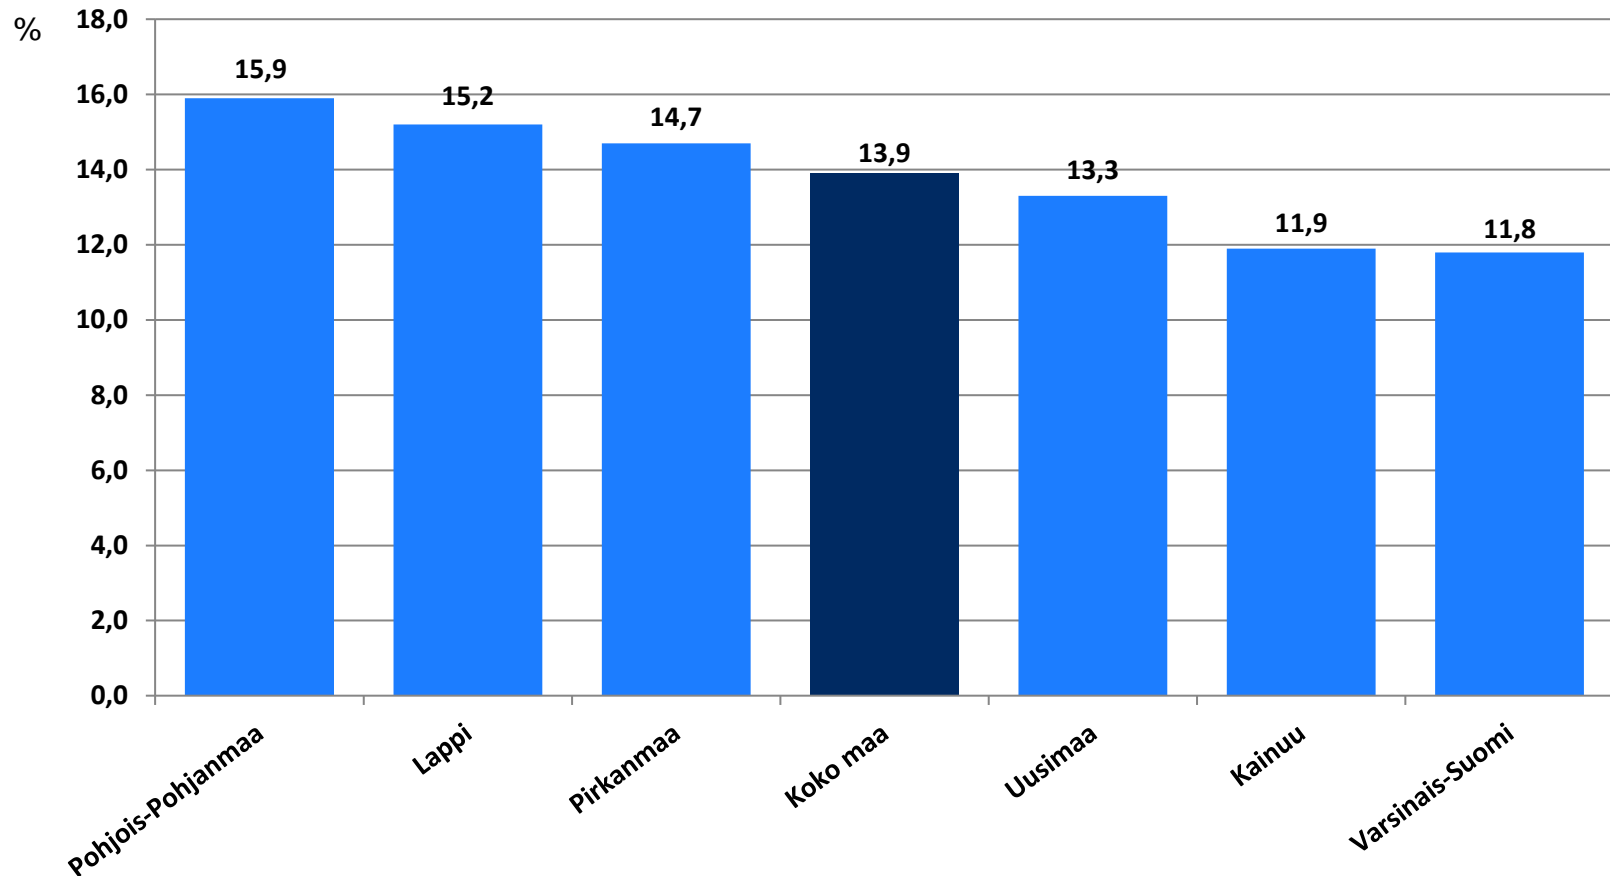

Nuorten työttömyydestä

Pohjois-Pohjanmaalla

- lokakuu 2020

Pohjois-Pohjanmaan ELY-keskus

Alle 25-vuotiaat työttömät työnhakijat kuukausittain kuukauden lopussa Pohjois-Pohjanmaalla 2016-2020

25-29-vuotiaat vastavalmistuneet työttömät työnhakijat kuukausittain Pohjois-Pohjanmaalla 2016-2020

Alle 25-vuotiaiden työttömien työnhakijoiden %-osuus alle 25-vuotiaasta työvoimasta eräissä maakunnissa – lokakuu 2020

Alle 25-vuotiaiden työttömien työnhakijoiden %-osuus alle 25-vuotiaasta työvoimasta seuduittain – lokakuu 2020

Alle 25-vuotiaiden työttömien työnhakijoiden määrä seuduittain – lokakuu 2020

N=3246

Alle 25-vuotiaat työttömät työnhakijat kunnittain 2020 (1/3)

	Tammi	Helmi	Maalis	Huhti	Touko	Kesä	Heinä	Elo	Syys	Loka	Marras	Joulu	Keskim.
Oulu	2026	1985	2517	3255	3224	3428	3143	2310	2089	1988			2597
Raahe	255	247	244	272	250	295	246	229	265	270			257
Kempele	110	118	152	179	175	200	164	122	105	99			142
Ylivieska	122	107	146	180	170	172	152	125	109	107			139
Kuusamo	86	67	105	170	172	172	132	104	98	107			121
Nivala	70	56	87	103	96	103	89	69	63	56			79
Kalajoki	51	52	72	90	88	89	82	75	65	60			72
Muhos	48	46	60	72	70	98	87	71	69	68			69
li	56	58	72	89	73	78	69	61	53	48			66
Oulainen	61	57	68	82	82	85	76	60	43	41			66
Pohjois- Pohjanmaa	3291	3162	3954	5038	4927	5310	4777	3669	3347	3246			4072