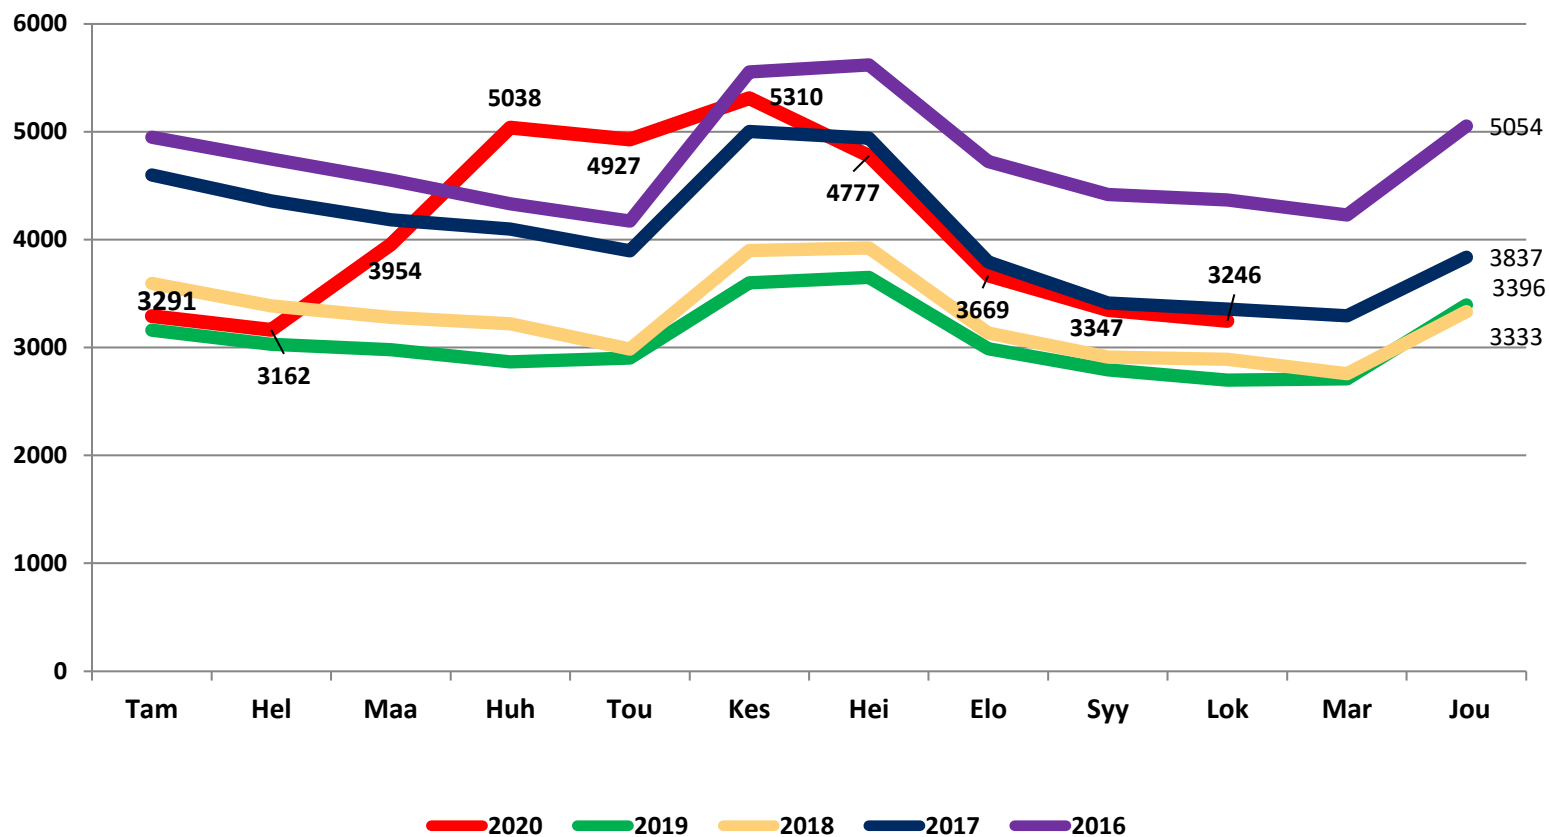

Nuorten työttömyydestä

Pohjois-Pohjanmaalla

- lokakuu 2020

Pohjois-Pohjanmaan ELY-keskus

Alle 25-vuotiaat työttömät työnhakijat kuukausittain kuukauden lopussa Pohjois-Pohjanmaalla 2016-2020

25-29-vuotiaat vastavalmistuneet työttömät työnhakijat kuukausittain Pohjois-Pohjanmaalla 2016-2020

Alle 25-vuotiaiden työttömien työnhakijoiden %-osuus alle 25-vuotiaasta työvoimasta eräissä maakunnissa – lokakuu 2020

Alle 25-vuotiaiden työttömien työnhakijoiden %-osuus alle 25-vuotiaasta työvoimasta seuduittain – lokakuu 2020

Alle 25-vuotiaiden työttömien työnhakijoiden määrä seuduittain – lokakuu 2020

N=3246

Alle 25-vuotiaat työttömät työnhakijat kunnittain 2020 (1/3)

	Tammi	Helmi	Maalis	Huhti	Touko	Kesä	Heinä	Elo	Syys	Loka	Marras	Joulu	Keskim.
Oulu	2026	1985	2517	3255	3224	3428	3143	2310	2089	1988			2597
Raahe	255	247	244	272	250	295	246	229	265	270			257
Kempele	110	118	152	179	175	200	164	122	105	99			142
Ylivieska	122	107	146	180	170	172	152	125	109	107			139
Kuusamo	86	67	105	170	172	172	132	104	98	107			121
Nivala	70	56	87	103	96	103	89	69	63	56			79
Kalajoki	51	52	72	90	88	89	82	75	65	60			72
Muhos	48	46	60	72	70	98	87	71	69	68			69
li	56	58	72	89	73	78	69	61	53	48			66
Oulainen	61	57	68	82	82	85	76	60	43	41			66
Pohjois- Pohjanmaa	3291	3162	3954	5038	4927	5310	4777	3669	3347	3246			4072