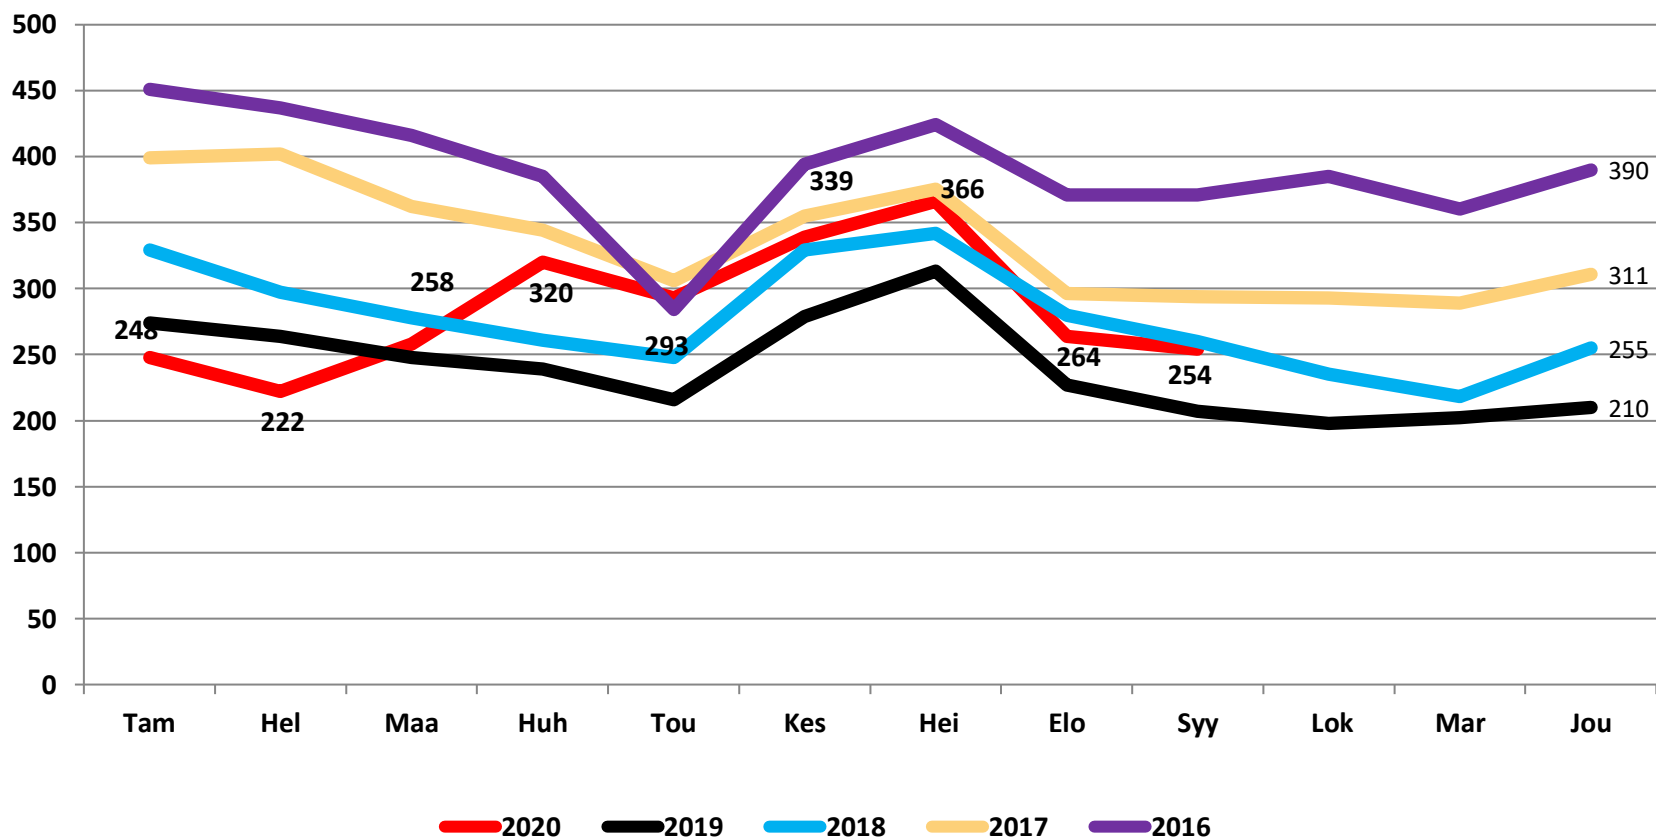

Nuorten työttömyydestä

Pohjois-Pohjanmaalla

- syyskuu 2020

Pohjois-Pohjanmaan ELY-keskus

Alle 25-vuotiaat työttömät työnhakijat kuukausittain kuukauden lopussa Pohjois-Pohjanmaalla 2016-2020

25-29-vuotiaat vastavalmistuneet työttömät työnhakijat kuukausittain Pohjois-Pohjanmaalla 2016-2020

Alle 25-vuotiaiden työttömien työnhakijoiden %-osuus alle 25-vuotiaasta työvoimasta eräissä maakunnissa – syyskuu 2020

Alle 25-vuotiaiden työttömien työnhakijoiden %-osuus alle 25-vuotiaasta työvoimasta seuduittain – syyskuu 2020