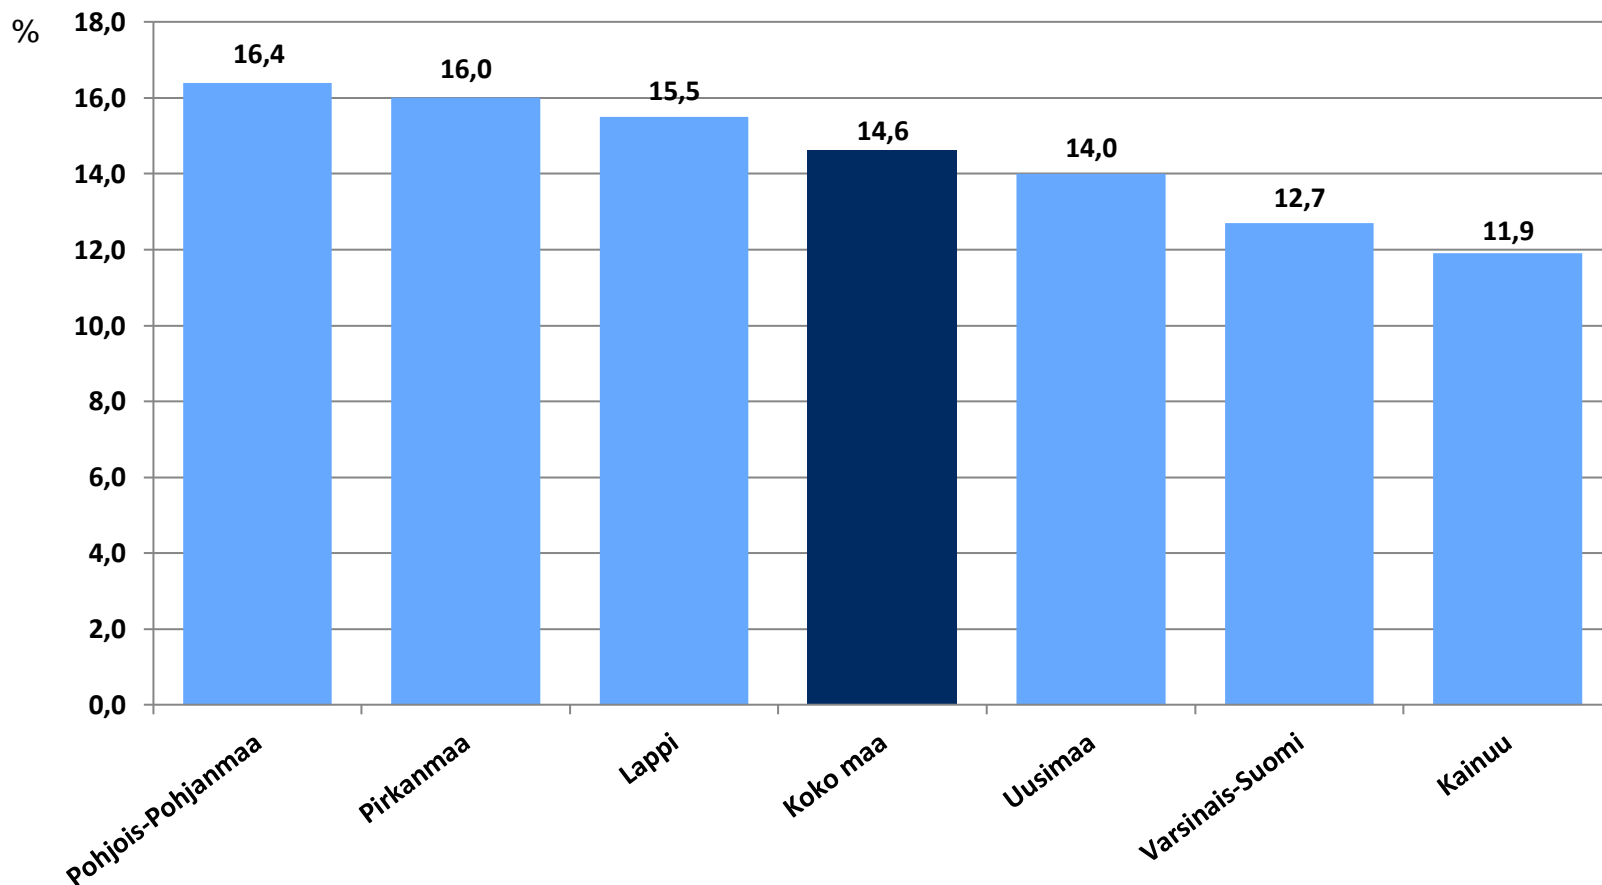

Nuorten työttömyydestä

Pohjois-Pohjanmaalla

- syyskuu 2020

Pohjois-Pohjanmaan ELY-keskus

Alle 25-vuotiaat työttömät työnhakijat kuukausittain kuukauden lopussa Pohjois-Pohjanmaalla 2016-2020

25-29-vuotiaat vastavalmistuneet työttömät työnhakijat kuukausittain Pohjois-Pohjanmaalla 2016-2020

Alle 25-vuotiaiden työttömien työnhakijoiden %-osuus alle 25-vuotiaasta työvoimasta eräissä maakunnissa – syyskuu 2020

Alle 25-vuotiaiden työttömien työnhakijoiden %-osuus alle 25-vuotiaasta työvoimasta seuduittain – syyskuu 2020