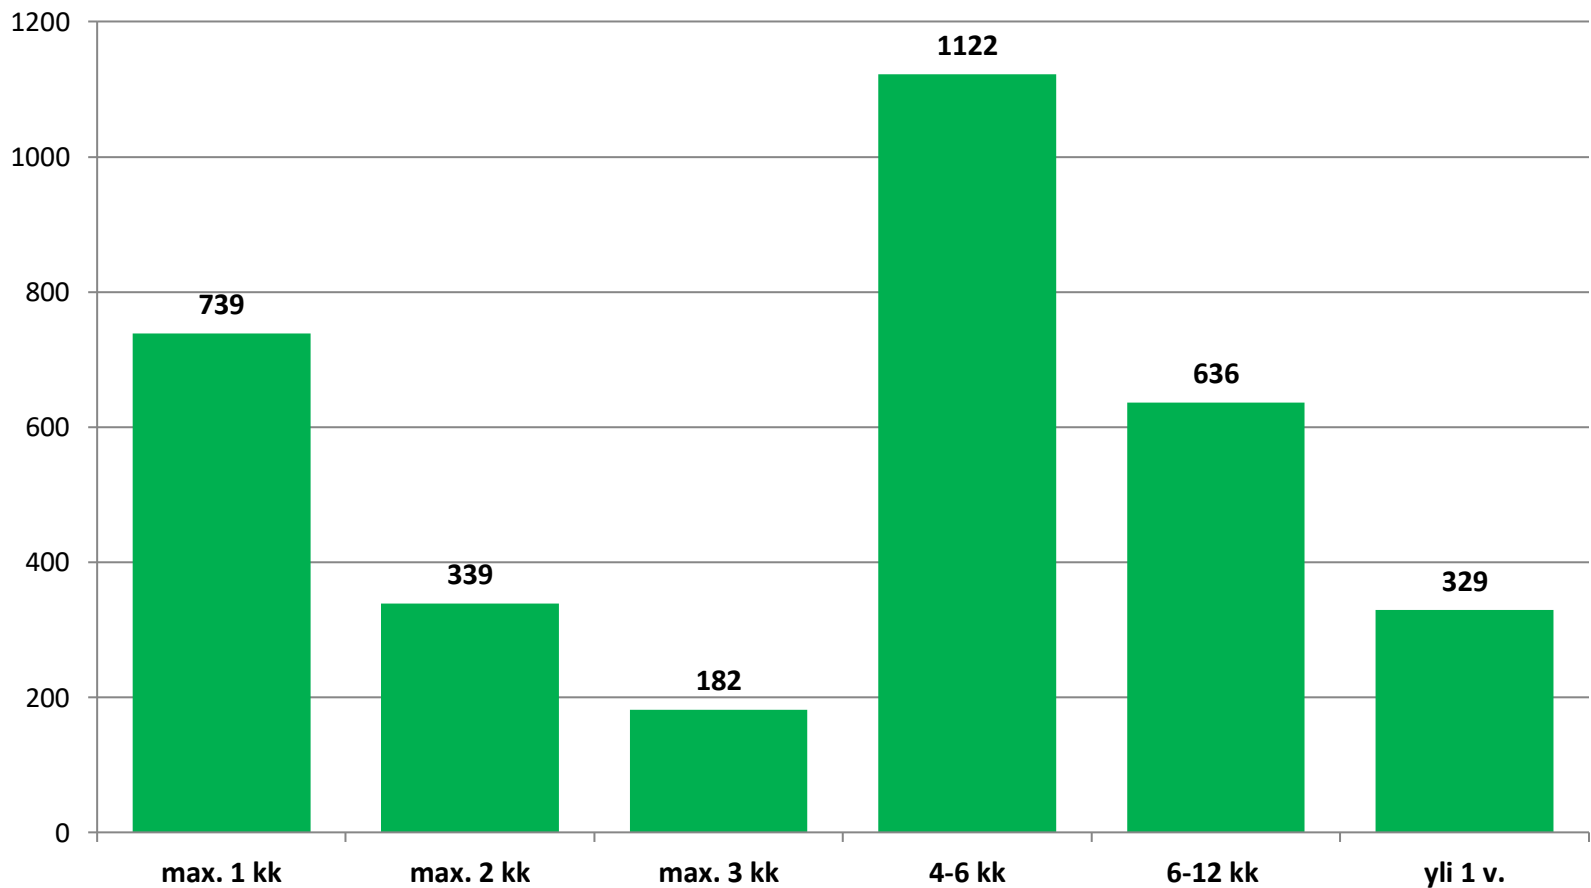

Alle 25-vuotiaat työttömät työnhakijat kunnittain 2020 (3/3)

	Tammi	Helmi	Maalis	Huhti	Touko	Kesä	Heinä	Elo	Syys	Loka	Marras	Joulu	Keskim.
Siikalatva	13	15	16	25	27	29	23	18	13				20
Kärsämäki	18	17	20	20	19	17	17	18	19				18
Utajärvi	20	13	16	20	15	20	21	17	18				18
Vaala	11	11	14	16	16	20	18	19	17				16
Alavieska	10	10	14	16	17	13	13	15	14				14
Reisjärvi	9	11	10	15	14	18	17	16	16				14
Lumijoki	8	8	10	9	11	13	10	13	13				11
Merijärvi	6	8	11	10	7	10	10	7	7				8
Pyhäntä	8	5	9	12	9	10	7	5	5				8
Hailuoto	..	..	..	..	..	..	..	..	..				..
Pohjois-Pohjanmaa	3291	3162	3954	5038	4927	5310	4777	3669	3347				4164

Työttömyyden kesto alle 25-v. työttömillä työnhakijoilla Pohjois-Pohjanmaalla – syyskuu 2020

N=3347