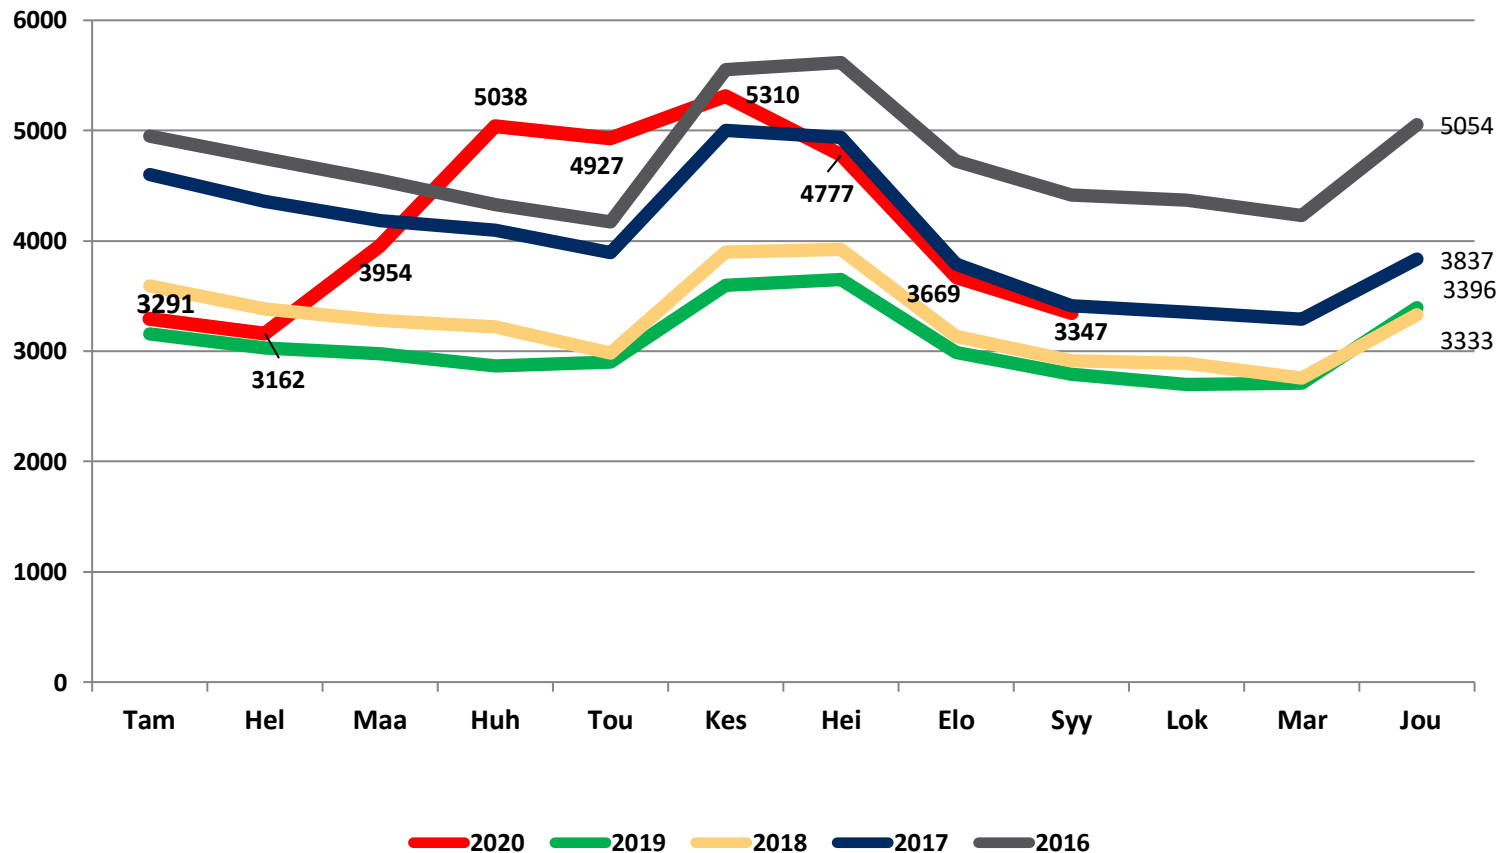

Nuorten työttömyydestä

Pohjois-Pohjanmaalla

- syyskuu 2020

Pohjois-Pohjanmaan ELY-keskus

Alle 25-vuotiaat työttömät työnhakijat kuukausittain kuukauden lopussa Pohjois-Pohjanmaalla 2016-2020

25-29-vuotiaat vastavalmistuneet työttömät työnhakijat kuukausittain Pohjois-Pohjanmaalla 2016-2020

Alle 25-vuotiaiden työttömien työnhakijoiden %-osuus alle 25-vuotiaasta työvoimasta eräissä maakunnissa – syyskuu 2020

Alle 25-vuotiaiden työttömien työnhakijoiden %-osuus alle 25-vuotiaasta työvoimasta seuduittain – syyskuu 2020

Alle 25-vuotiaiden työttömien työnhakijoiden määrä seuduittain – syyskuu 2020

N=3347

Alle 25-vuotiaat työttömät työnhakijat kunnittain 2020 (1/3)

	Tammi	Helmi	Maalis	Huhti	Touko	Kesä	Heinä	Elo	Syys	Loka	Marras	Joulu	Keskim.
Oulu	2026	1985	2517	3255	3224	3428	3143	2310	2089				2664
Raahe	255	247	244	272	250	295	246	229	265				256
Kempele	110	118	152	179	175	200	164	122	105				147
Ylivieska	122	107	146	180	170	172	152	125	109				143
Kuusamo	86	67	105	170	172	172	132	104	98				123
Nivala	70	56	87	103	96	103	89	69	63				82
Kalajoki	51	52	72	90	88	89	82	75	65				74
Muhos	48	46	60	72	70	98	87	71	69				69
li	56	58	72	89	73	78	69	61	53				68
Oulainen	61	57	68	82	82	85	76	60	43				68
Pohjois-Pohjanmaa	3291	3162	3954	5038	4927	5310	4777	3669	3347				4164