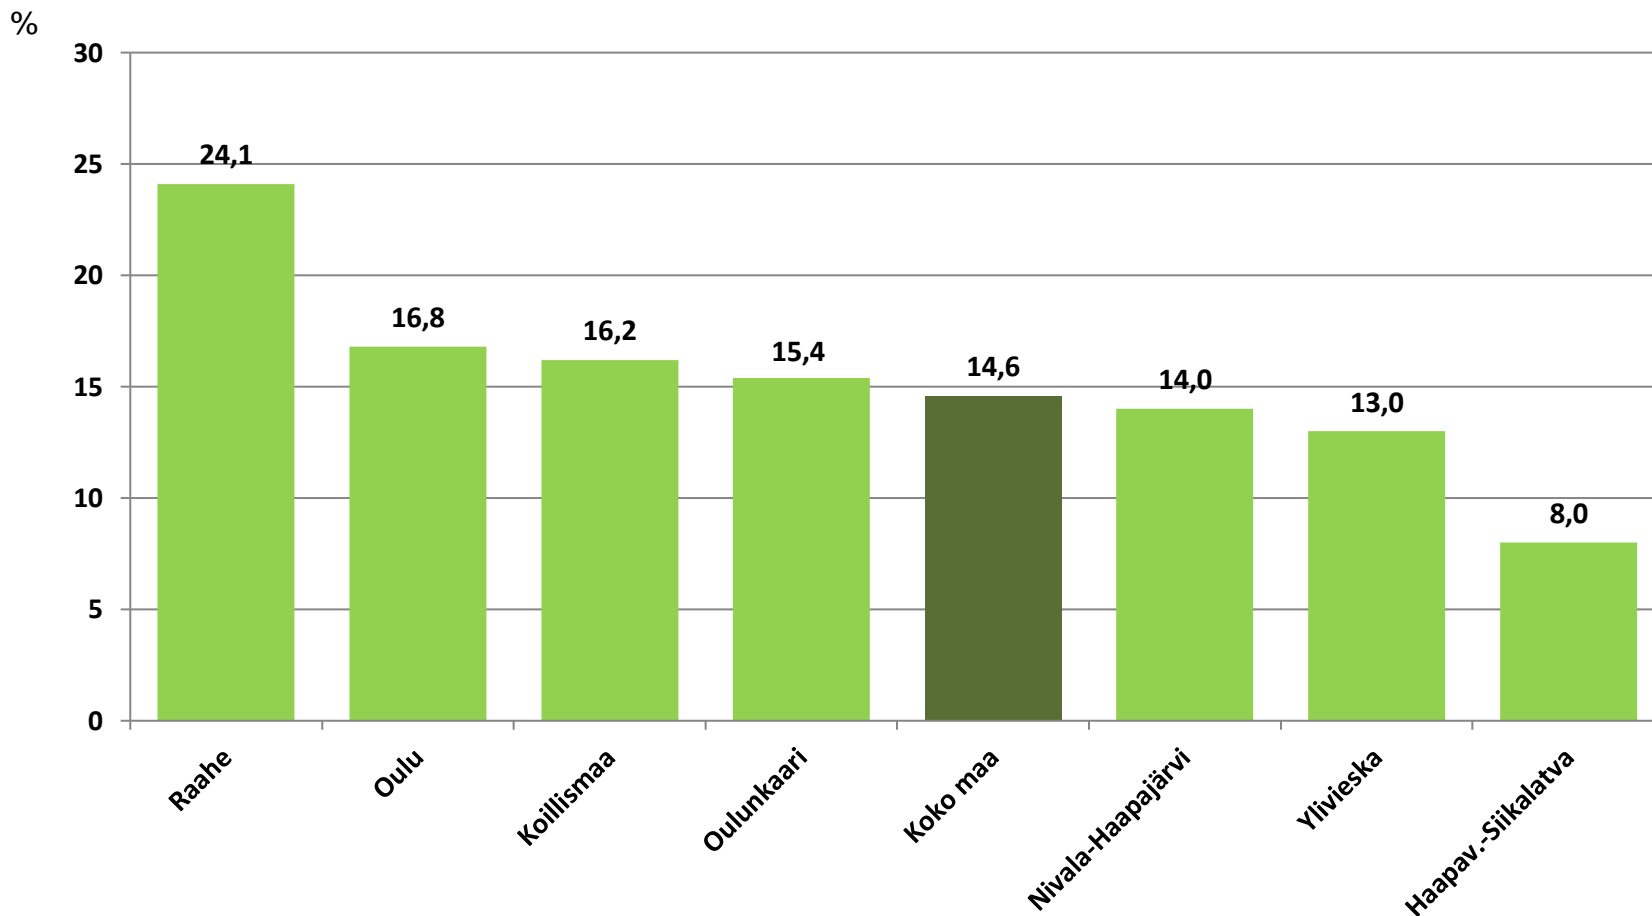

Nuorten työttömyydestä

Pohjois-Pohjanmaalla

- syyskuu 2020

Pohjois-Pohjanmaan ELY-keskus

Alle 25-vuotiaat työttömät työnhakijat kuukausittain kuukauden lopussa Pohjois-Pohjanmaalla 2016-2020

25-29-vuotiaat vastavalmistuneet työttömät työnhakijat kuukausittain Pohjois-Pohjanmaalla 2016-2020

Alle 25-vuotiaiden työttömien työnhakijoiden %-osuus alle 25-vuotiaasta työvoimasta eräissä maakunnissa – syyskuu 2020

Alle 25-vuotiaiden työttömien työnhakijoiden %-osuus alle 25-vuotiaasta työvoimasta seuduittain – syyskuu 2020