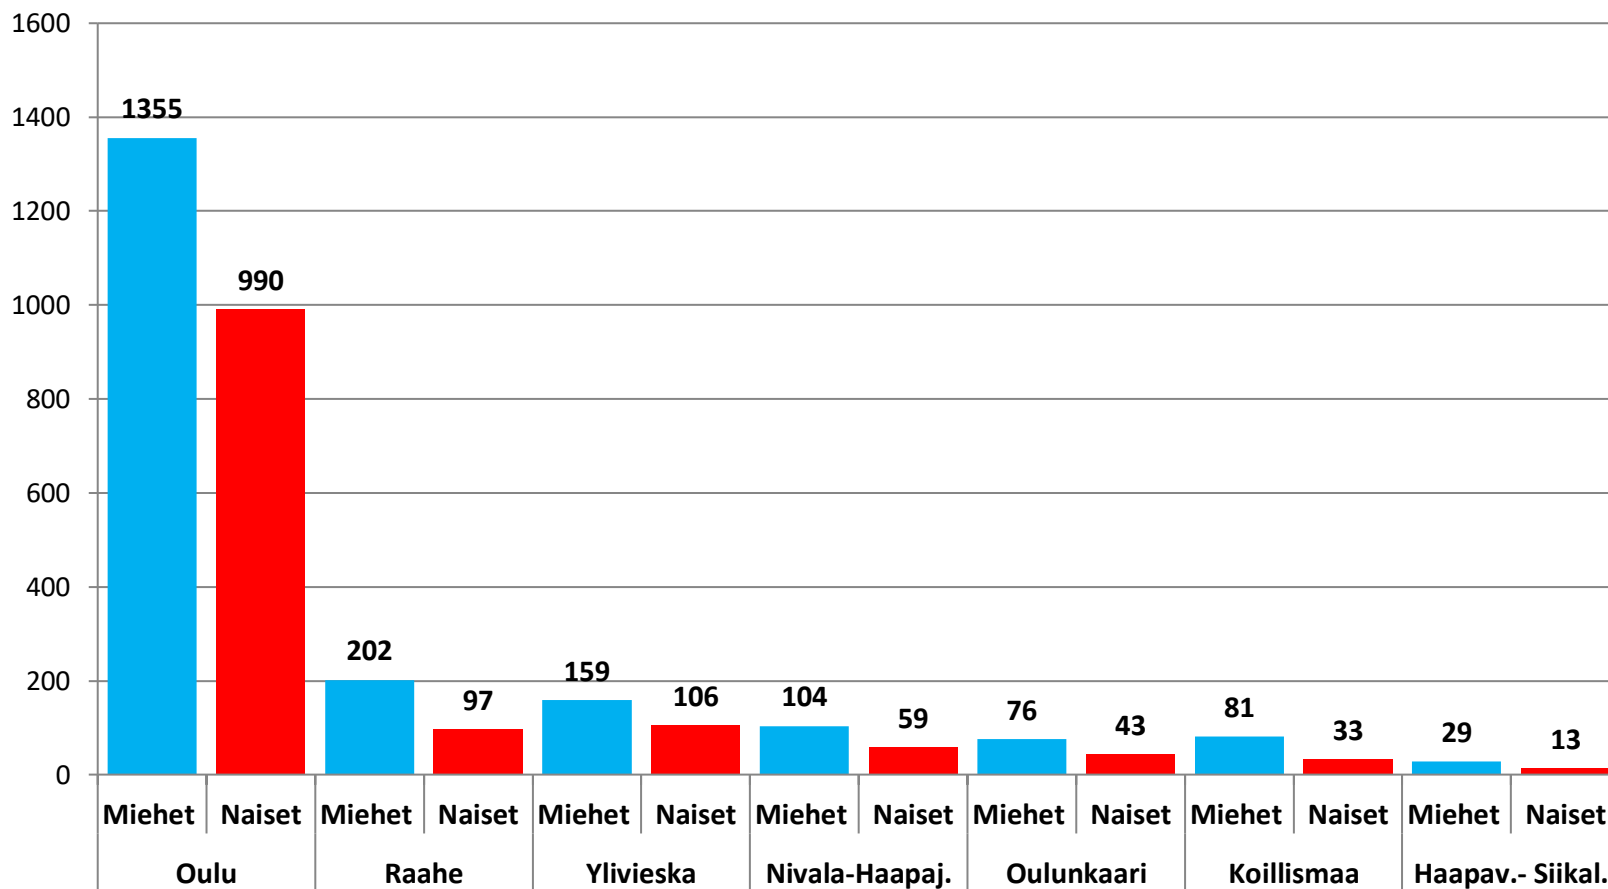

Nuorten työttömyydestä

Pohjois-Pohjanmaalla

- syyskuu 2020

Pohjois-Pohjanmaan ELY-keskus

Alle 25-vuotiaat työttömät työnhakijat kuukausittain kuukauden lopussa Pohjois-Pohjanmaalla 2016-2020

25-29-vuotiaat vastavalmistuneet työttömät työnhakijat kuukausittain Pohjois-Pohjanmaalla 2016-2020

Alle 25-vuotiaiden työttömien työnhakijoiden %-osuus alle 25-vuotiaasta työvoimasta eräissä maakunnissa – syyskuu 2020

Alle 25-vuotiaiden työttömien työnhakijoiden %-osuus alle 25-vuotiaasta työvoimasta seuduittain – syyskuu 2020

Alle 25-vuotiaiden työttömien työnhakijoiden määrä seuduittain – syyskuu 2020

N=3347

Alle 25-vuotiaat työttömät työnhakijat kunnittain 2020 (1/3)

	Tammi	Helmi	Maalis	Huhti	Touko	Kesä	Heinä	Elo	Syys	Loka	Marras	Joulu	Keskim.
Oulu	2026	1985	2517	3255	3224	3428	3143	2310	2089				2664
Raahe	255	247	244	272	250	295	246	229	265				256
Kempele	110	118	152	179	175	200	164	122	105				147
Ylivieska	122	107	146	180	170	172	152	125	109				143
Kuusamo	86	67	105	170	172	172	132	104	98				123
Nivala	70	56	87	103	96	103	89	69	63				82
Kalajoki	51	52	72	90	88	89	82	75	65				74
Muhos	48	46	60	72	70	98	87	71	69				69
li	56	58	72	89	73	78	69	61	53				68
Oulainen	61	57	68	82	82	85	76	60	43				68
Pohjois-Pohjanmaa	3291	3162	3954	5038	4927	5310	4777	3669	3347				4164