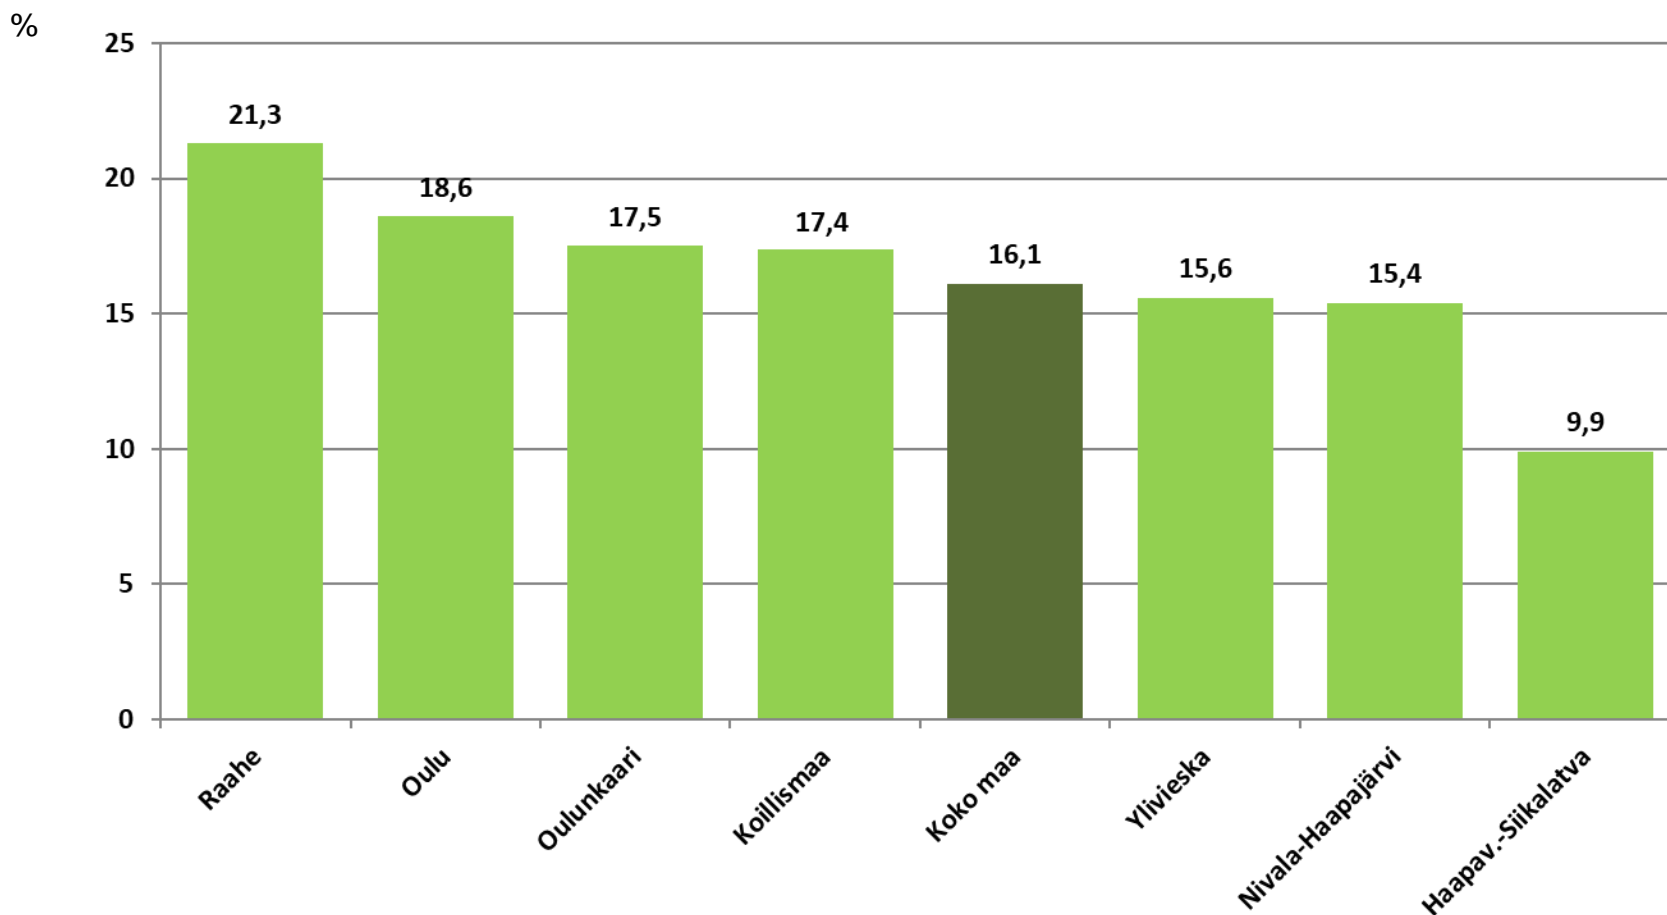

22.9.2020

Alle 25-vuotiaat työttömät työnhakijat kuukausittain kuukauden lopussa Pohjois-Pohjanmaalla 2016-2020

25-29-vuotiaat vastavalmistuneet työttömät työnhakijat kuukausittain Pohjois-Pohjanmaalla 2016-2020

Alle 25-vuotiaiden työttömien työnhakijoiden %-osuus alle 25-vuotiaasta työvoimasta eräissä maakunnissa – elokuu 2020

Alle 25-vuotiaiden työttömien työnhakijoiden %-osuus alle 25-vuotiaasta työvoimasta seuduittain – elokuu 2020