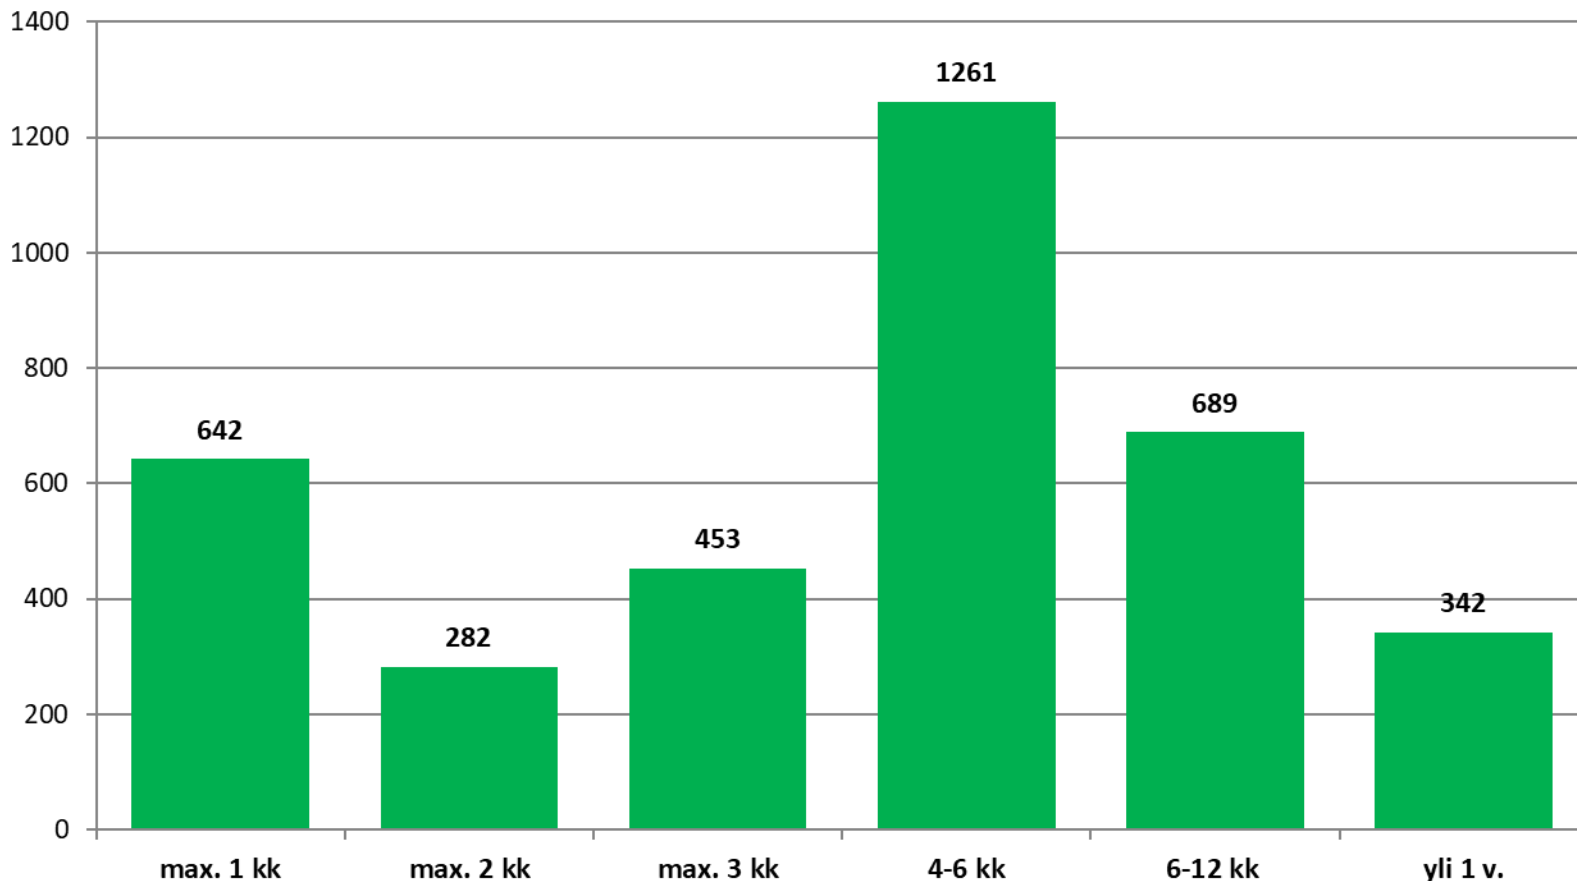

Alle 25-vuotiaat työttömät työnhakijat kunnittain 2020 (2/3)

	Tammi	Helmi	Maalis	Huhti	Touko	Kesä	Heinä	Elo	Syys	Loka	Marras	Joulu	Keskim.
Liminka	42	43	49	62	64	75	67	57					57
Haapajärvi	36	36	43	58	52	57	54	38					47
Haapavesi	34	30	35	47	39	55	41	29					39
Pyhäjärvi	38	39	36	41	35	38	43	38					39
Pudasjärvi	39	29	26	35	45	43	40	38					37
Sievi	23	20	26	44	44	47	40	35					35
Tyrnävä	20	18	28	36	32	37	31	25					28
Siikajoki	25	19	26	29	26	28	30	21					26
Taivalkoski	21	14	18	24	29	30	33	18					23
Pyhäjoki	24	21	22	24	26	28	20	14					22
Pohjois-Pohjanmaa	3291	3162	3954	5038	4927	5310	4777	3669					4266

Alle 25-vuotiaat työttömät työnhakijat kunnittain 2020 (3/3)

	Tammi	Helmi	Maalis	Huhti	Touko	Kesä	Heinä	Elo	Syys	Loka	Marras	Joulu	Keskim.
Siikalatva	13	15	16	25	27	29	23	18					21
Kärsämäki	18	17	20	20	19	17	17	18					18
Utajärvi	20	13	16	20	15	20	21	17					18
Vaala	11	11	14	16	16	20	18	19					16
Alavieska	10	10	14	16	17	13	13	15					14
Reisjärvi	9	11	10	15	14	18	17	16					14
Lumijoki	8	8	10	9	11	13	10	13					10
Merijärvi	6	8	11	10	7	10	10	7					9
Pyhäntä	8	5	9	12	9	10	7	5					8
Hailuoto
Pohjois-Pohjanmaa	3291	3162	3954	5038	4927	5310	4777	3669					4266

Työttömyyden kesto alle 25-v. työttömillä työnhakijoilla Pohjois-Pohjanmaalla – elokuu 2020

N=3669

Työttömät ja aktiivitoimissa olevat nuoret Pohjois-Pohjanmaalla - elokuu 2020