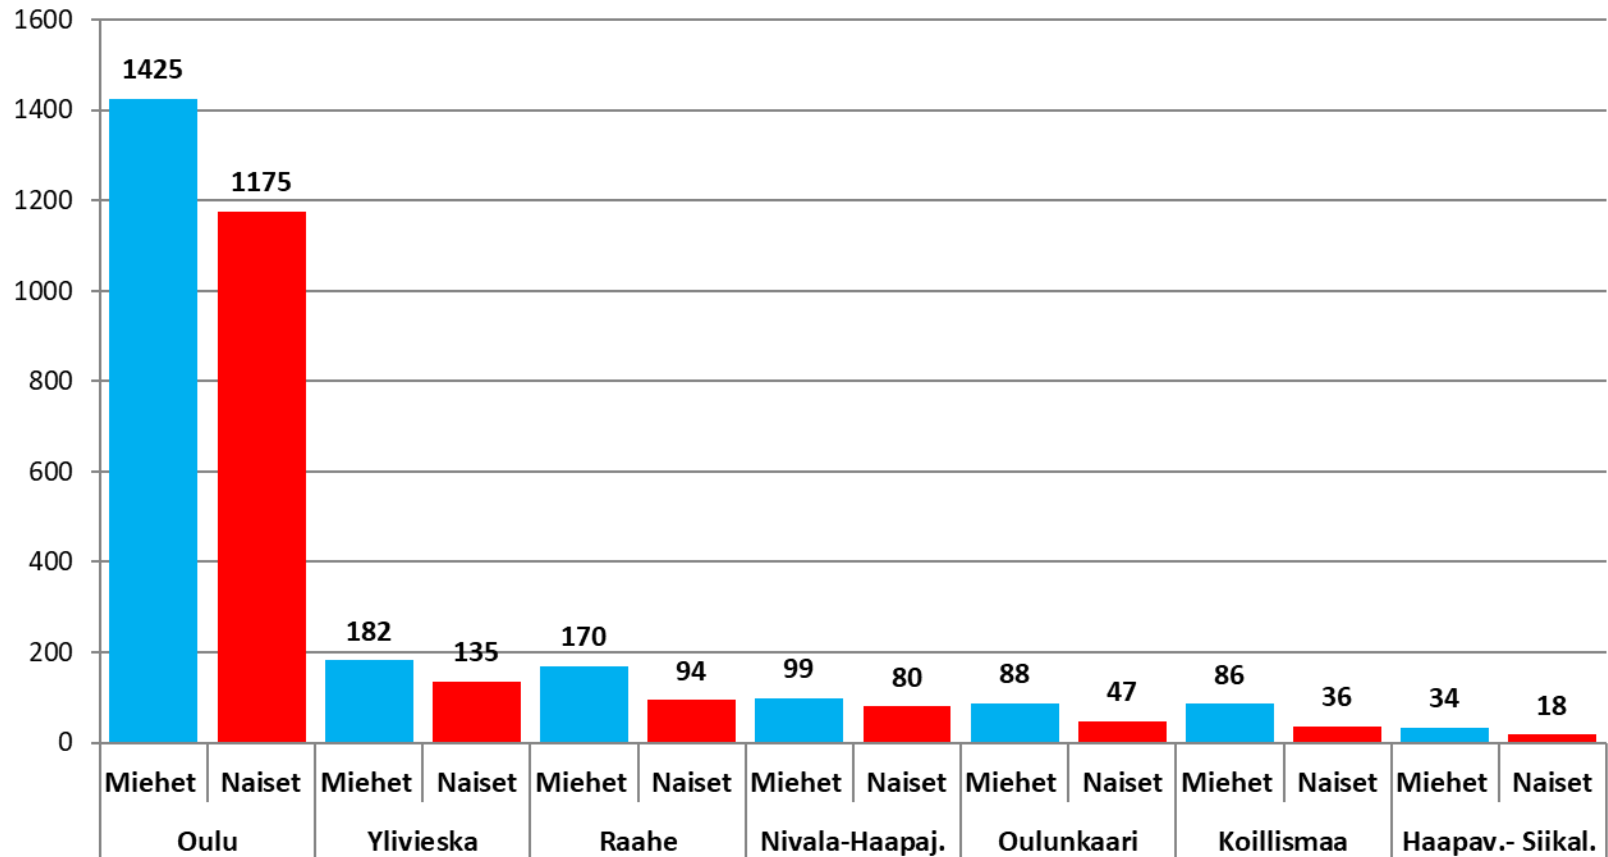

22.9.2020

Alle 25-vuotiaat työttömät työnhakijat kuukausittain kuukauden lopussa Pohjois-Pohjanmaalla 2016-2020

25-29-vuotiaat vastavalmistuneet työttömät työnhakijat kuukausittain Pohjois-Pohjanmaalla 2016-2020

Alle 25-vuotiaiden työttömien työnhakijoiden %-osuus alle 25-vuotiaasta työvoimasta eräissä maakunnissa – elokuu 2020

Alle 25-vuotiaiden työttömien työnhakijoiden %-osuus alle 25-vuotiaasta työvoimasta seuduittain – elokuu 2020

Alle 25-vuotiaiden työttömien työnhakijoiden määrä seuduittain – elokuu 2020

N=3669

Alle 25-vuotiaat työttömät työnhakijat kunnittain 2020 (1/3)

	Tammi	Helmi	Maalis	Huhti	Touko	Kesä	Heinä	Elo	Syys	Loka	Marras	Joulu	Keskim.
Oulu	2026	1985	2517	3255	3224	3428	3143	2310					2736
Raahe	255	247	244	272	250	295	246	229					255
Kempele	110	118	152	179	175	200	164	122					153
Ylivieska	122	107	146	180	170	172	152	125					147
Kuusamo	86	67	105	170	172	172	132	104					126
Nivala	70	56	87	103	96	103	89	69					84
Kalajoki	51	52	72	90	88	89	82	75					75
Oulainen	61	57	68	82	82	85	76	60					71
li	56	58	72	89	73	78	69	61					70
Muhos	48	46	60	72	70	98	87	71					69
Pohjois-Pohjanmaa	3291	3162	3954	5038	4927	5310	4777	3669					4266