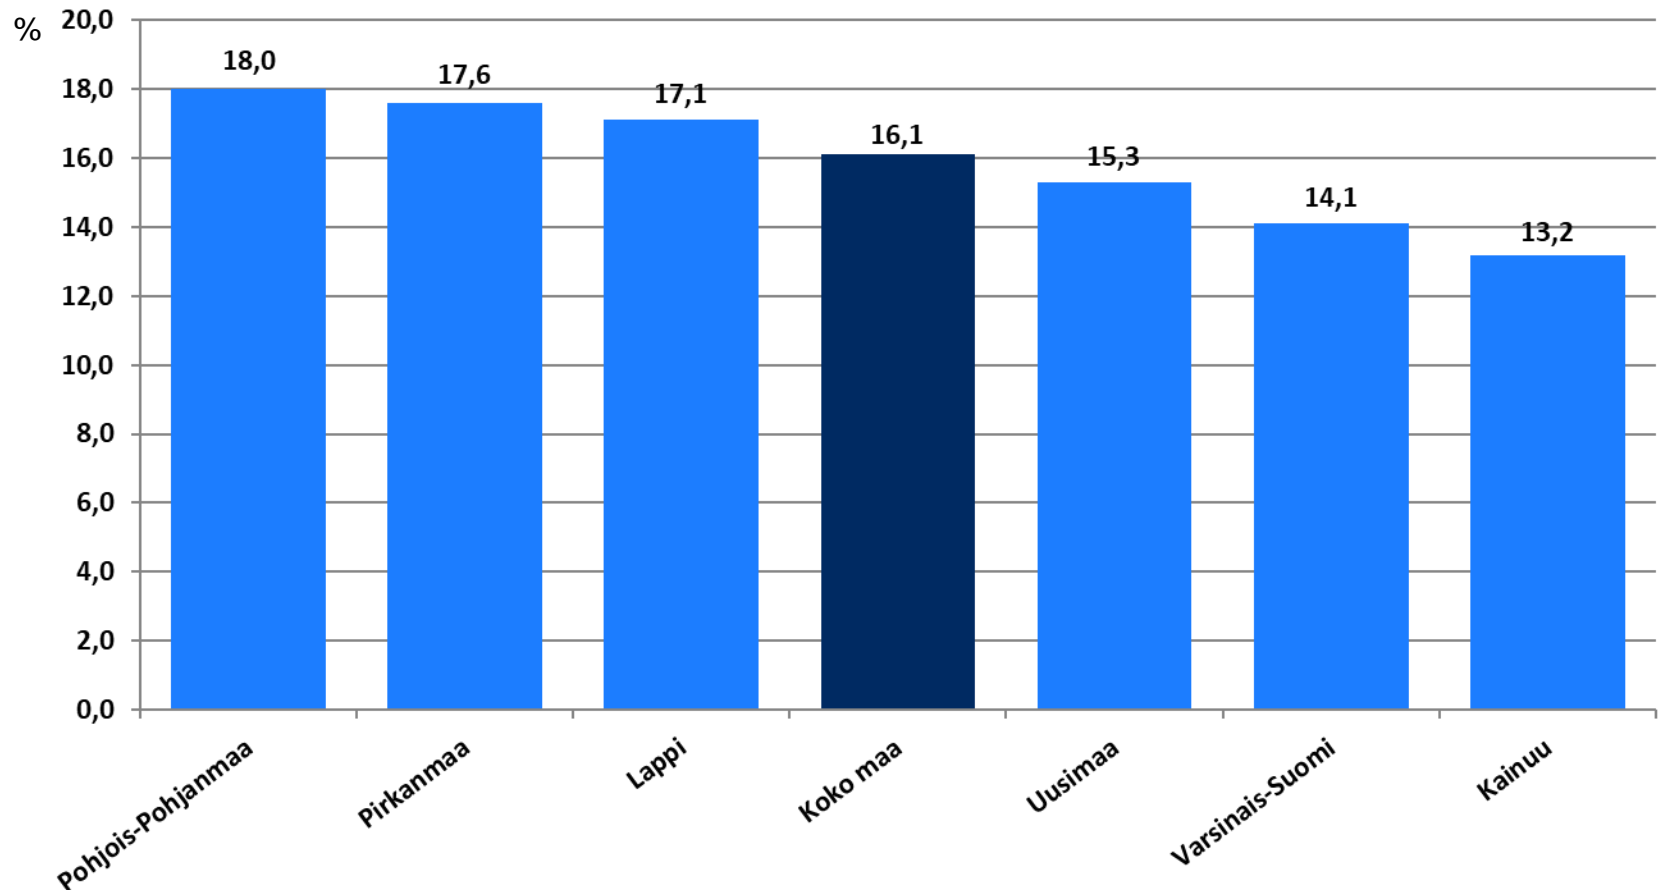

22.9.2020

Alle 25-vuotiaat työttömät työnhakijat kuukausittain kuukauden lopussa Pohjois-Pohjanmaalla 2016-2020

25-29-vuotiaat vastavalmistuneet työttömät työnhakijat kuukausittain Pohjois-Pohjanmaalla 2016-2020

Alle 25-vuotiaiden työttömien työnhakijoiden %-osuus alle 25-vuotiaasta työvoimasta eräissä maakunnissa – elokuu 2020

Alle 25-vuotiaiden työttömien työnhakijoiden %-osuus alle 25-vuotiaasta työvoimasta seuduittain – elokuu 2020