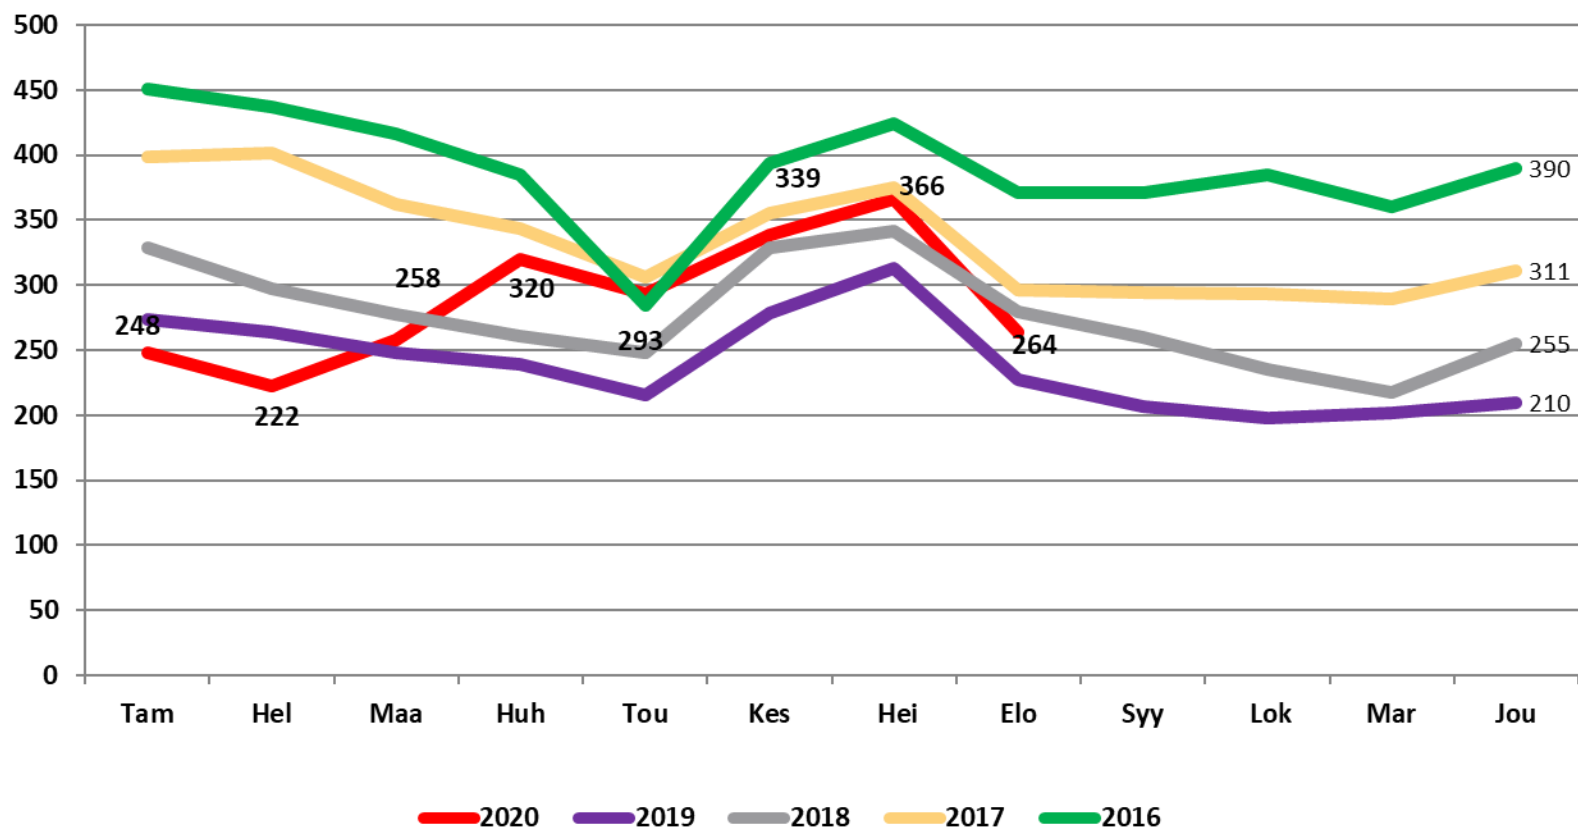

22.9.2020

Alle 25-vuotiaat työttömät työnhakijat kuukausittain kuukauden lopussa Pohjois-Pohjanmaalla 2016-2020

25-29-vuotiaat vastavalmistuneet työttömät työnhakijat kuukausittain Pohjois-Pohjanmaalla 2016-2020

Alle 25-vuotiaiden työttömien työnhakijoiden %-osuus alle 25-vuotiaasta työvoimasta eräissä maakunnissa – elokuu 2020

Alle 25-vuotiaiden työttömien työnhakijoiden %-osuus alle 25-vuotiaasta työvoimasta seuduittain – elokuu 2020