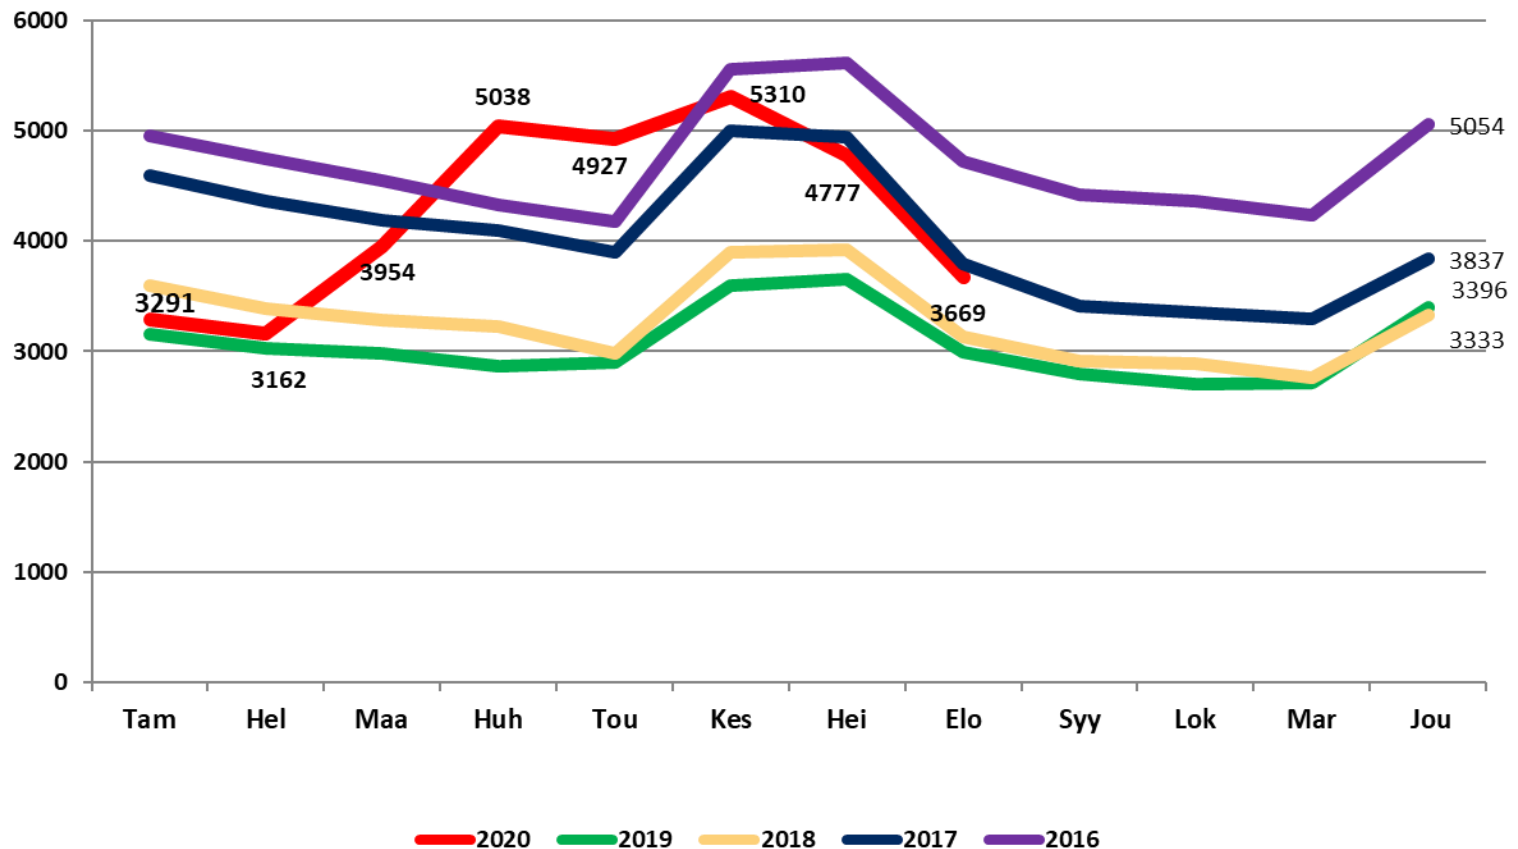

22.9.2020

Alle 25-vuotiaat työttömät työnhakijat kuukausittain kuukauden lopussa Pohjois-Pohjanmaalla 2016-2020

25-29-vuotiaat vastavalmistuneet työttömät työnhakijat kuukausittain Pohjois-Pohjanmaalla 2016-2020

Alle 25-vuotiaiden työttömien työnhakijoiden %-osuus alle 25-vuotiaasta työvoimasta eräissä maakunnissa – elokuu 2020

Alle 25-vuotiaiden työttömien työnhakijoiden %-osuus alle 25-vuotiaasta työvoimasta seuduittain – elokuu 2020