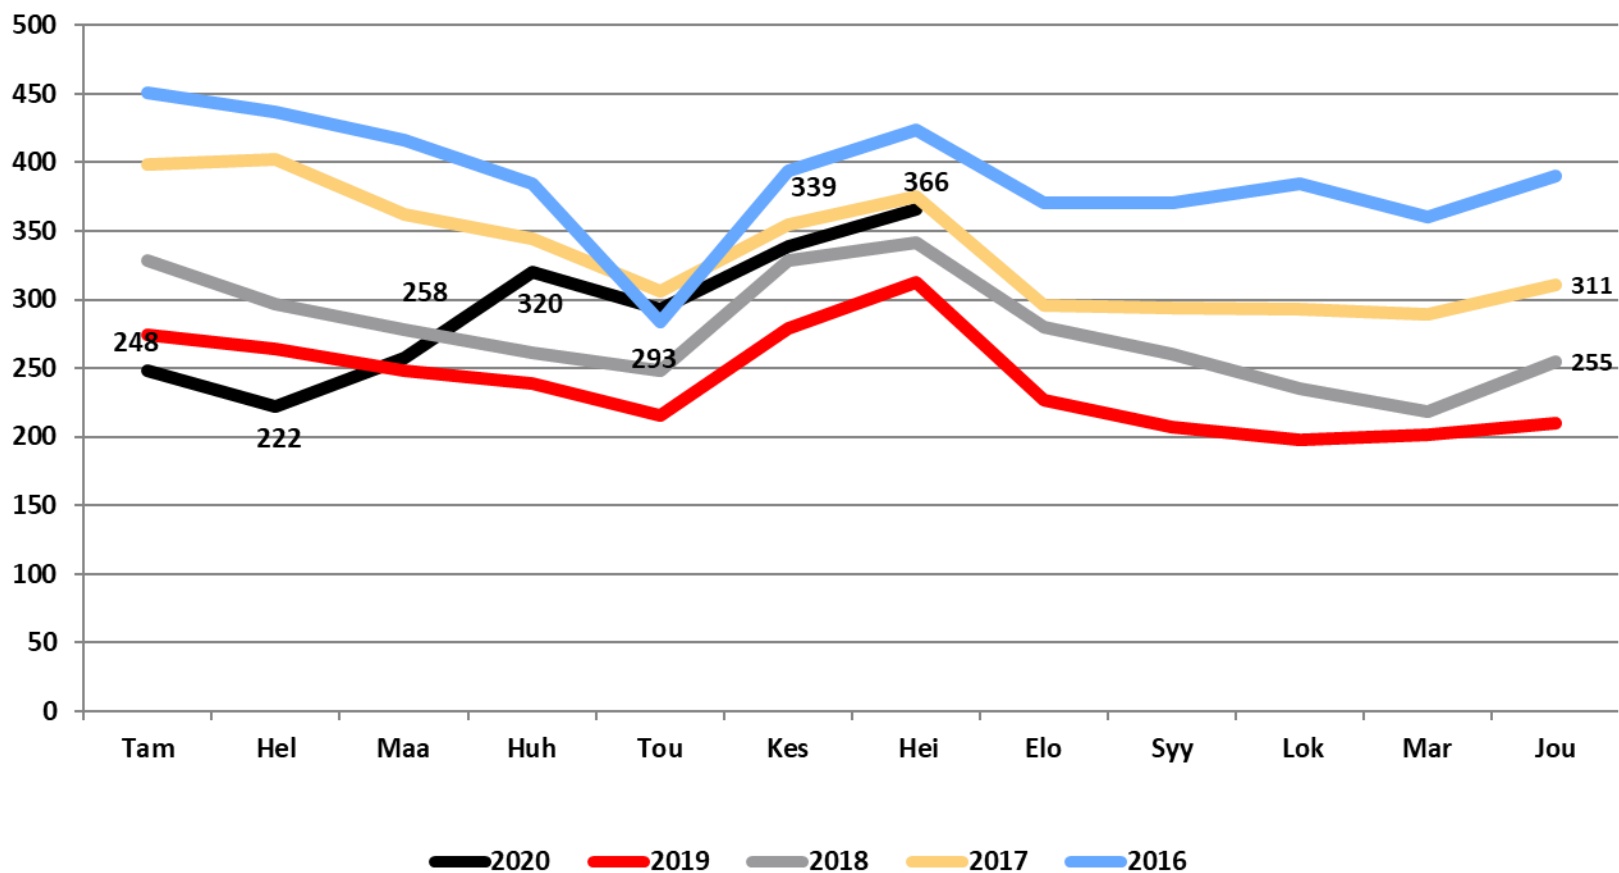

Nuorten työttömyydestä

Pohjois-Pohjanmaalla

- heinäkuu 2020

Pohjois-Pohjanmaan ELY-keskus

Alle 25-vuotiaat työttömät työnhakijat kuukausittain kuukauden lopussa Pohjois-Pohjanmaalla 2016-2020

25-29-vuotiaat vastavalmistuneet työttömät työnhakijat kuukausittain Pohjois-Pohjanmaalla 2016-2020

Alle 25-vuotiaiden työttömien työnhakijoiden %-osuus alle 25-vuotiaasta työvoimasta eräissä maakunnissa – heinäkuu 2020

Alle 25-vuotiaiden työttömien työnhakijoiden %-osuus alle 25-vuotiaasta työvoimasta seuduittain – heinäkuu 2020