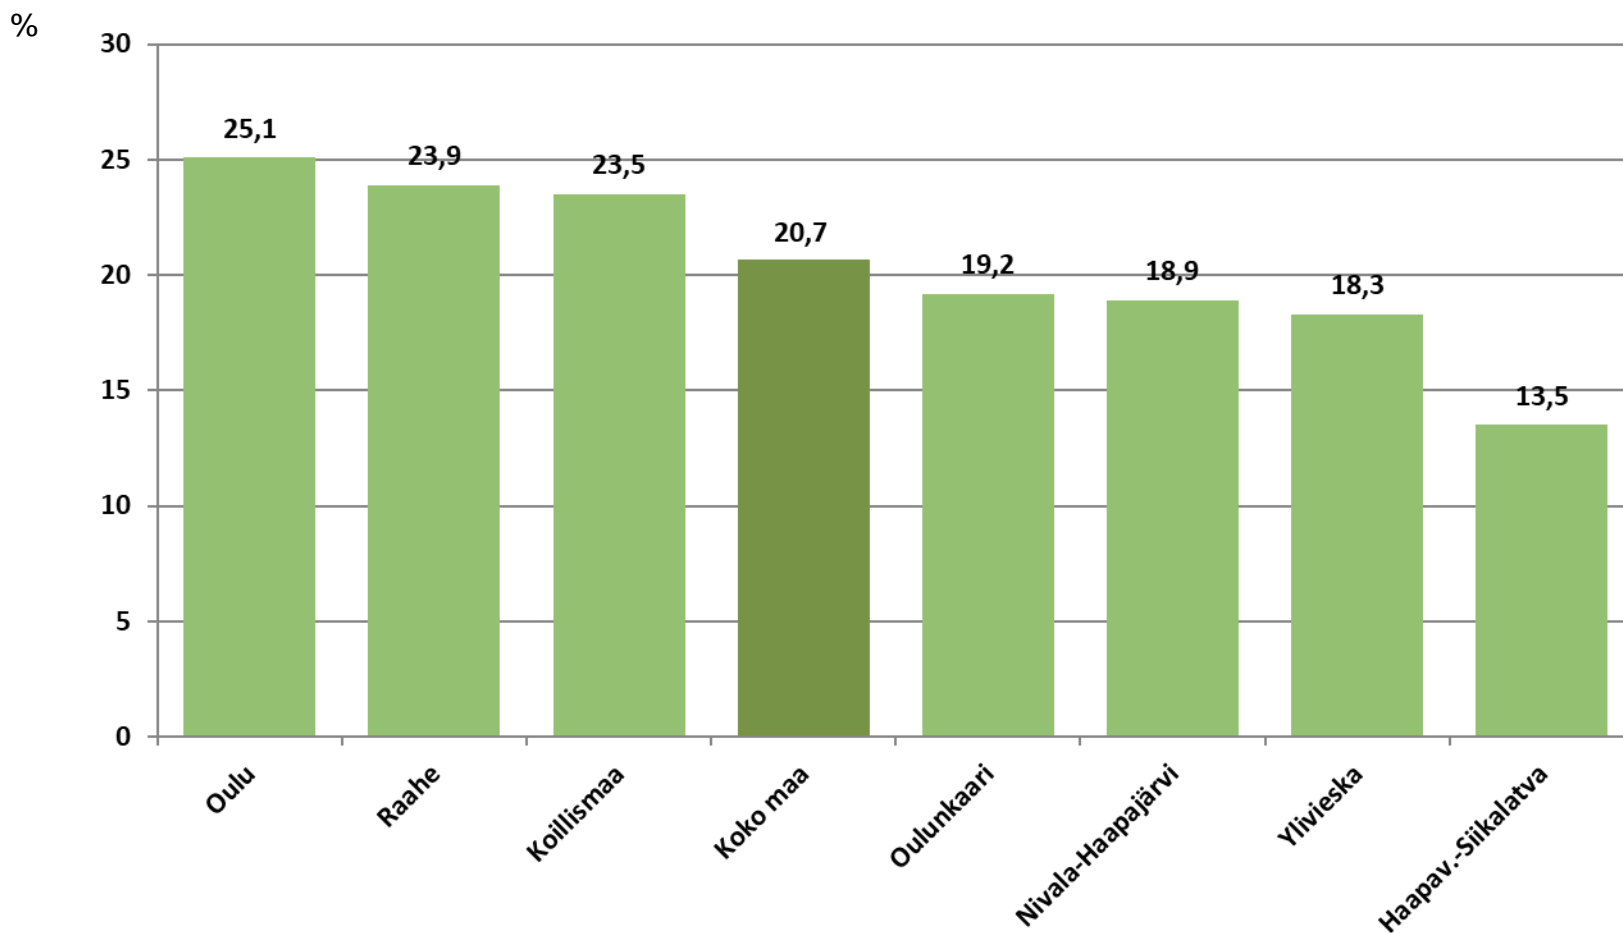

Nuorten työttömyydestä

Pohjois-Pohjanmaalla

- heinäkuu 2020

Pohjois-Pohjanmaan ELY-keskus

Alle 25-vuotiaat työttömät työnhakijat kuukausittain kuukauden lopussa Pohjois-Pohjanmaalla 2016-2020

25-29-vuotiaat vastavalmistuneet työttömät työnhakijat kuukausittain Pohjois-Pohjanmaalla 2016-2020

Alle 25-vuotiaiden työttömien työnhakijoiden %-osuus alle 25-vuotiaasta työvoimasta eräissä maakunnissa – heinäkuu 2020

Alle 25-vuotiaiden työttömien työnhakijoiden %-osuus alle 25-vuotiaasta työvoimasta seuduittain – heinäkuu 2020