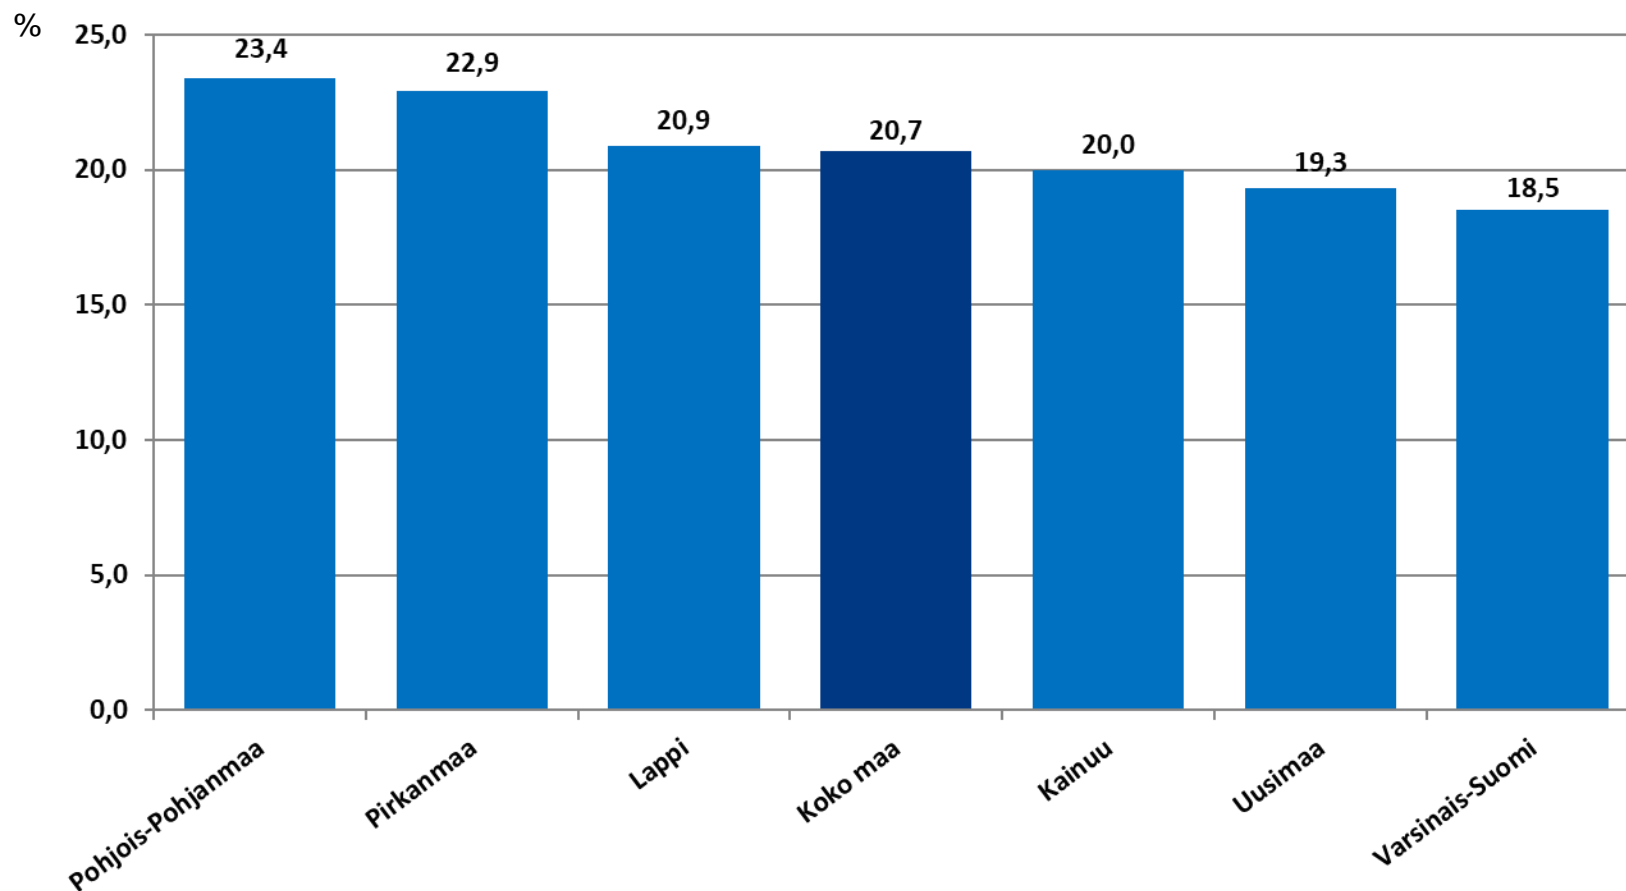

Nuorten työttömyydestä

Pohjois-Pohjanmaalla

- heinäkuu 2020

Pohjois-Pohjanmaan ELY-keskus

Alle 25-vuotiaat työttömät työnhakijat kuukausittain kuukauden lopussa Pohjois-Pohjanmaalla 2016-2020

25-29-vuotiaat vastavalmistuneet työttömät työnhakijat kuukausittain Pohjois-Pohjanmaalla 2016-2020

Alle 25-vuotiaiden työttömien työnhakijoiden %-osuus alle 25-vuotiaasta työvoimasta eräissä maakunnissa – heinäkuu 2020

Alle 25-vuotiaiden työttömien työnhakijoiden %-osuus alle 25-vuotiaasta työvoimasta seuduittain – heinäkuu 2020

Alle 25-vuotiaiden työttömien työnhakijoiden määrä seuduittain – heinäkuu 2020

N=4777

Alle 25-vuotiaat työttömät työnhakijat kunnittain 2020 (1/3)

	Tammi	Helmi	Maalis	Huhti	Touko	Kesä	Heinä	Elo	Syys	Loka	Marras	Joulu	Keskim.
Oulu	2026	1985	2517	3255	3224	3428	3143						2797
Raahe	255	247	244	272	250	295	246						258
Kempele	110	118	152	179	175	200	164						157
Ylivieska	122	107	146	180	170	172	152						150
Kuusamo	86	67	105	170	172	172	132						129
Nivala	70	56	87	103	96	103	89						86
Kalajoki	51	52	72	90	88	89	82						75
Oulainen	61	57	68	82	82	85	76						73
li	56	58	72	89	73	78	69						71
Muhos	48	46	60	72	70	98	87						69
Pohjois-Pohjanmaa	3291	3162	3954	5038	4927	5310	4777						4351