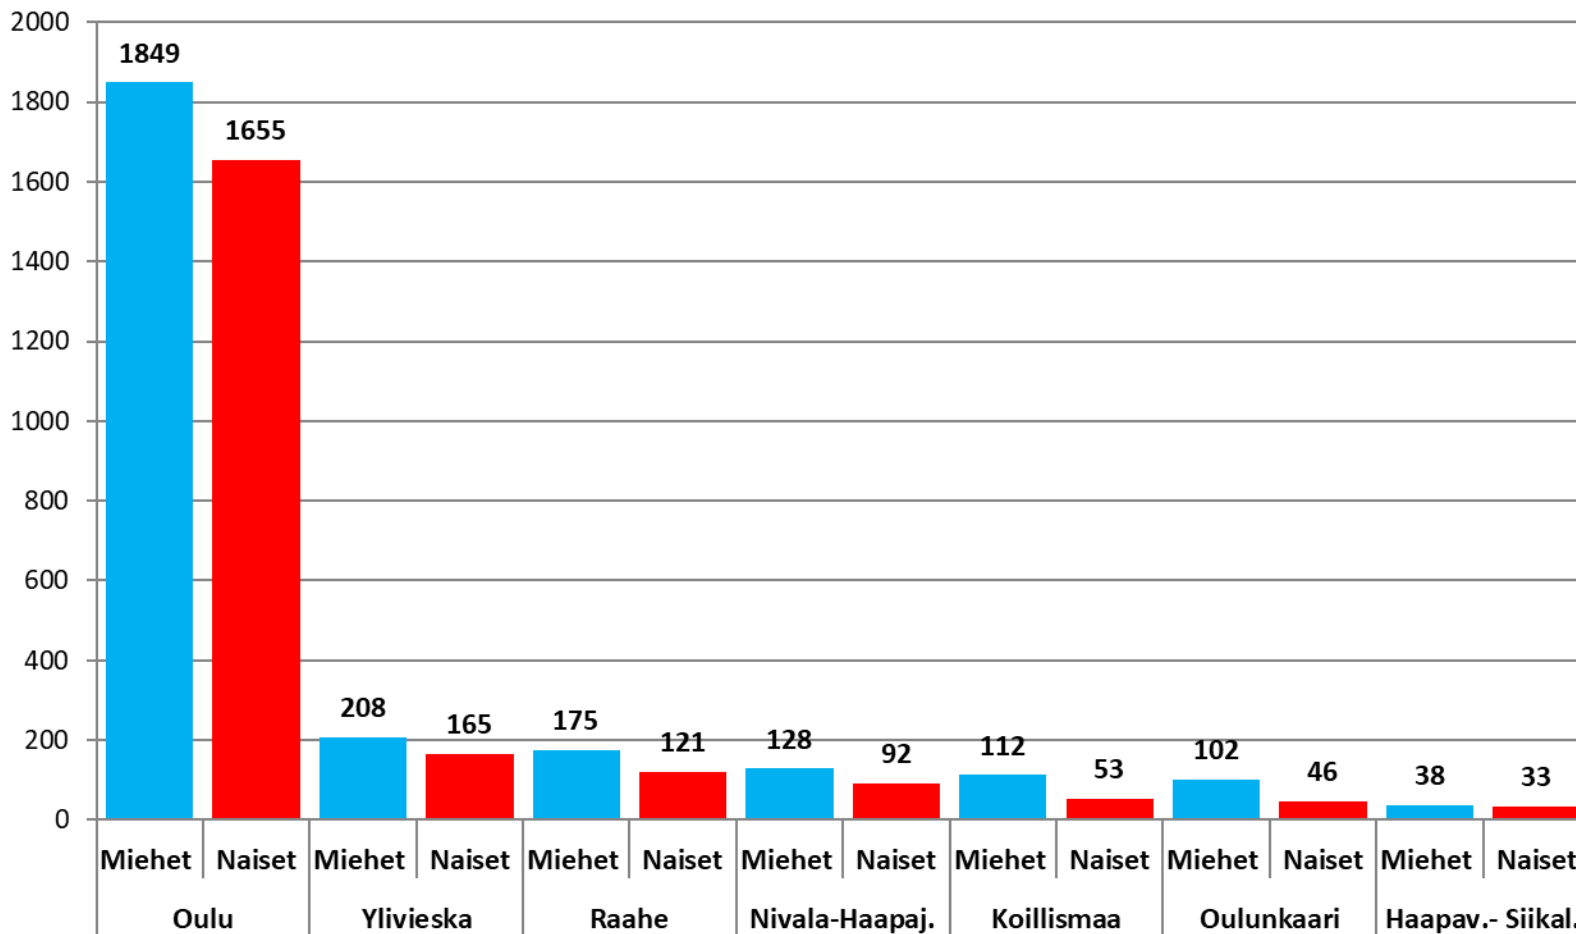

Nuorten työttömyydestä

Pohjois-Pohjanmaalla

- heinäkuu 2020

Pohjois-Pohjanmaan ELY-keskus

Alle 25-vuotiaat työttömät työnhakijat kuukausittain kuukauden lopussa Pohjois-Pohjanmaalla 2016-2020

25-29-vuotiaat vastavalmistuneet työttömät työnhakijat kuukausittain Pohjois-Pohjanmaalla 2016-2020

Alle 25-vuotiaiden työttömien työnhakijoiden %-osuus alle 25-vuotiaasta työvoimasta eräissä maakunnissa – heinäkuu 2020

Alle 25-vuotiaiden työttömien työnhakijoiden %-osuus alle 25-vuotiaasta työvoimasta seuduittain – heinäkuu 2020

Alle 25-vuotiaiden työttömien työnhakijoiden määrä seuduittain – heinäkuu 2020

N=4777

Alle 25-vuotiaat työttömät työnhakijat kunnittain 2020 (1/3)

	Tammi	Helmi	Maalis	Huhti	Touko	Kesä	Heinä	Elo	Syys	Loka	Marras	Joulu	Keskim.
Oulu	2026	1985	2517	3255	3224	3428	3143						2797
Raahe	255	247	244	272	250	295	246						258
Kempele	110	118	152	179	175	200	164						157
Ylivieska	122	107	146	180	170	172	152						150
Kuusamo	86	67	105	170	172	172	132						129
Nivala	70	56	87	103	96	103	89						86
Kalajoki	51	52	72	90	88	89	82						75
Oulainen	61	57	68	82	82	85	76						73
li	56	58	72	89	73	78	69						71
Muhos	48	46	60	72	70	98	87						69
Pohjois-Pohjanmaa	3291	3162	3954	5038	4927	5310	4777						4351