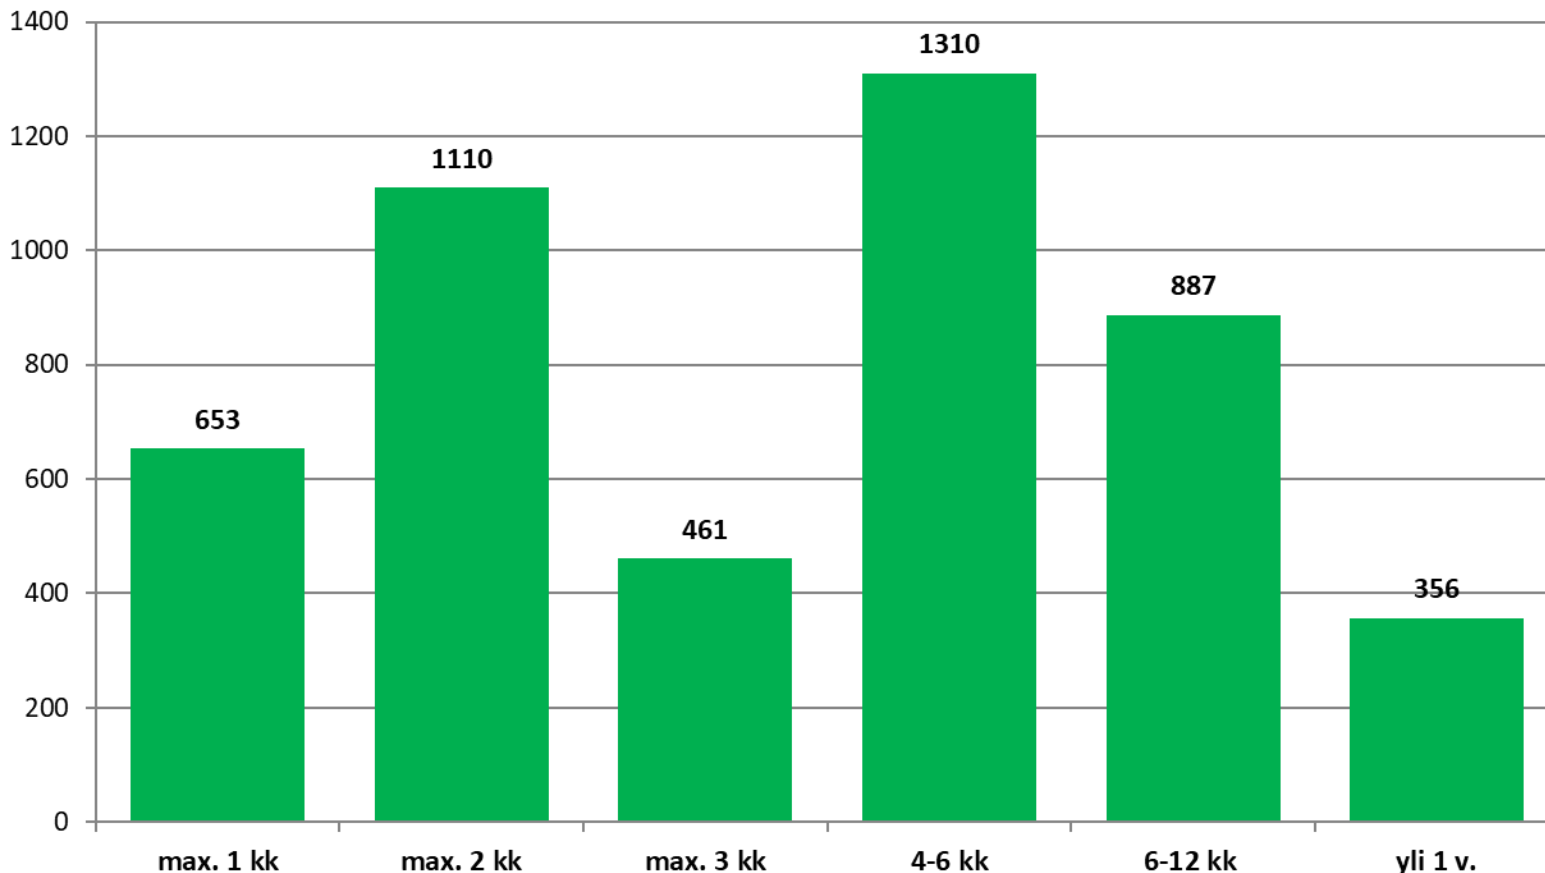

Alle 25-vuotiaat työttömät työnhakijat kunnittain 2020 (2/3)

	Tammi	Helmi	Maalis	Huhti	Touko	Kesä	Heinä	Elo	Syys	Loka	Marras	Joulu	Keskim.
Liminka	42	43	49	62	64	75	67						57
Haapajärvi	36	36	43	58	52	57	54						48
Haapavesi	34	30	35	47	39	55	41						40
Pyhäjärvi	38	39	36	41	35	38	43						39
Pudasjärvi	39	29	26	35	45	43	40						37
Sievi	23	20	26	44	44	47	40						35
Tyrnävä	20	18	28	36	32	37	31						29
Siikajoki	25	19	26	29	26	28	30						26
Pyhäjoki	24	21	22	24	26	28	20						24
Taivalkoski	21	14	18	24	29	30	33						24
Pohjois-Pohjanmaa	3291	3162	3954	5038	4927	5310	4777						4351

Alle 25-vuotiaat työttömät työnhakijat kunnittain 2020 (3/3)

	Tammi	Helmi	Maalis	Huhti	Touko	Kesä	Heinä	Elo	Syys	Loka	Marras	Joulu	Keskim.
Siikalatva	13	15	16	25	27	29	23						21
Kärsämäki	18	17	20	20	19	17	17						18
Utajärvi	20	13	16	20	15	20	21						18
Vaala	11	11	14	16	16	20	18						15
Alavieska	10	10	14	16	17	13	13						13
Reisjärvi	9	11	10	15	14	18	17						13
Lumijoki	8	8	10	9	11	13	10						10
Merijärvi	6	8	11	10	7	10	10						9
Pyhäntä	8	5	9	12	9	10	7						9
Hailuoto
Pohjois-Pohjanmaa	3291	3162	3954	5038	4927	5310	4777						4266

Työttömyyden kesto alle 25-v. työttömillä työnhakijoilla Pohjois-Pohjanmaalla – heinäkuu 2020

N=4777

Työttömät ja aktiivitoimissa olevat nuoret Pohjois-Pohjanmaalla - heinäkuu 2020