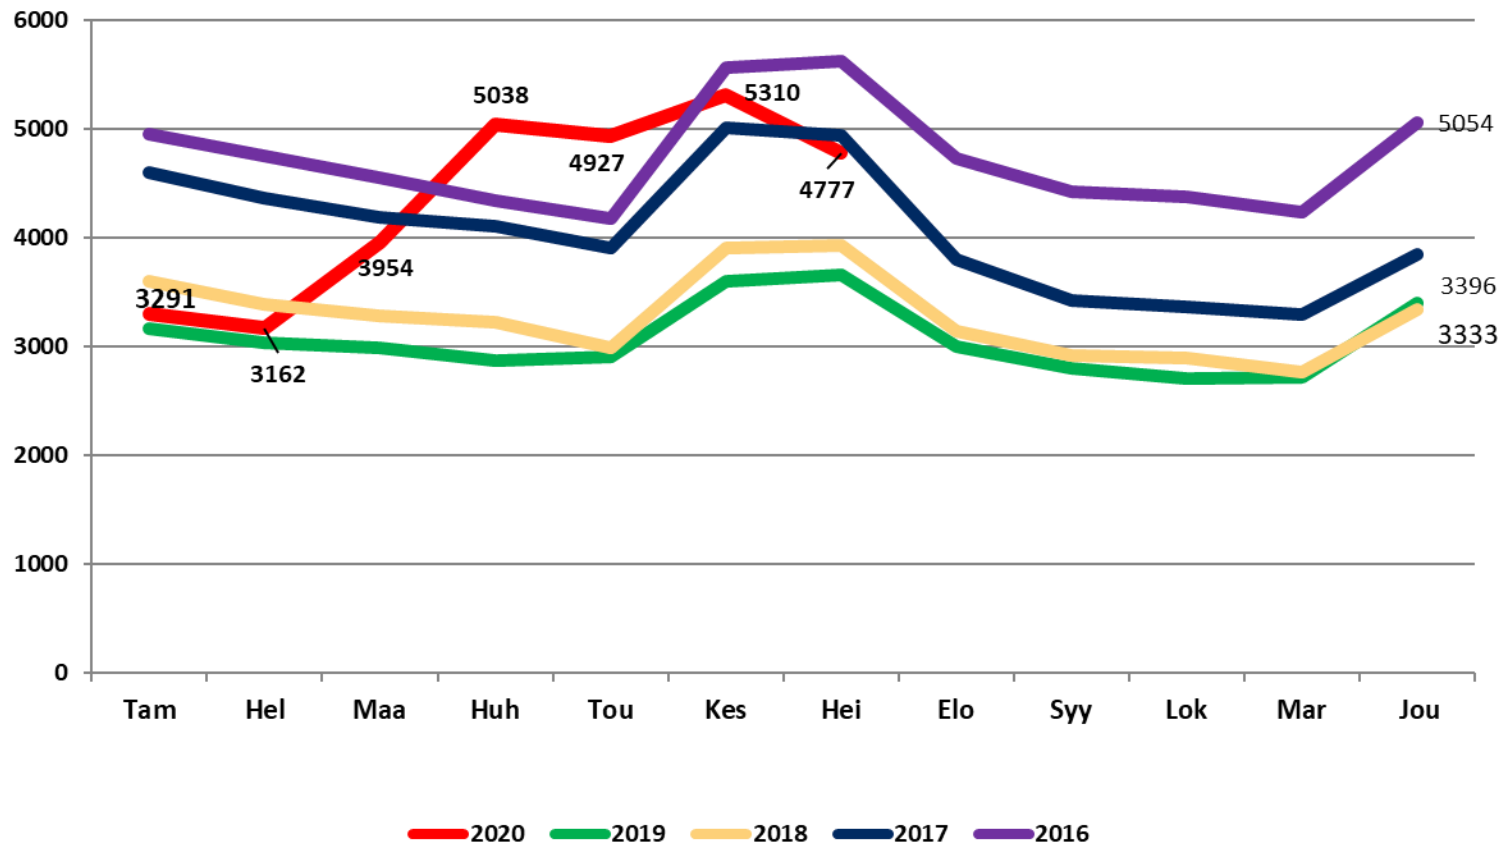

Nuorten työttömyydestä

Pohjois-Pohjanmaalla

- heinäkuu 2020

Pohjois-Pohjanmaan ELY-keskus

Alle 25-vuotiaat työttömät työnhakijat kuukausittain kuukauden lopussa Pohjois-Pohjanmaalla 2016-2020

25-29-vuotiaat vastavalmistuneet työttömät työnhakijat kuukausittain Pohjois-Pohjanmaalla 2016-2020

Alle 25-vuotiaiden työttömien työnhakijoiden %-osuus alle 25-vuotiaasta työvoimasta eräissä maakunnissa – heinäkuu 2020

Alle 25-vuotiaiden työttömien työnhakijoiden %-osuus alle 25-vuotiaasta työvoimasta seuduittain – heinäkuu 2020

Alle 25-vuotiaiden työttömien työnhakijoiden määrä seuduittain – heinäkuu 2020

N=4777

Alle 25-vuotiaat työttömät työnhakijat kunnittain 2020 (1/3)

	Tammi	Helmi	Maalis	Huhti	Touko	Kesä	Heinä	Elo	Syys	Loka	Marras	Joulu	Keskim.
Oulu	2026	1985	2517	3255	3224	3428	3143						2797
Raahe	255	247	244	272	250	295	246						258
Kempele	110	118	152	179	175	200	164						157
Ylivieska	122	107	146	180	170	172	152						150
Kuusamo	86	67	105	170	172	172	132						129
Nivala	70	56	87	103	96	103	89						86
Kalajoki	51	52	72	90	88	89	82						75
Oulainen	61	57	68	82	82	85	76						73
li	56	58	72	89	73	78	69						71
Muhos	48	46	60	72	70	98	87						69
Pohjois-Pohjanmaa	3291	3162	3954	5038	4927	5310	4777						4351