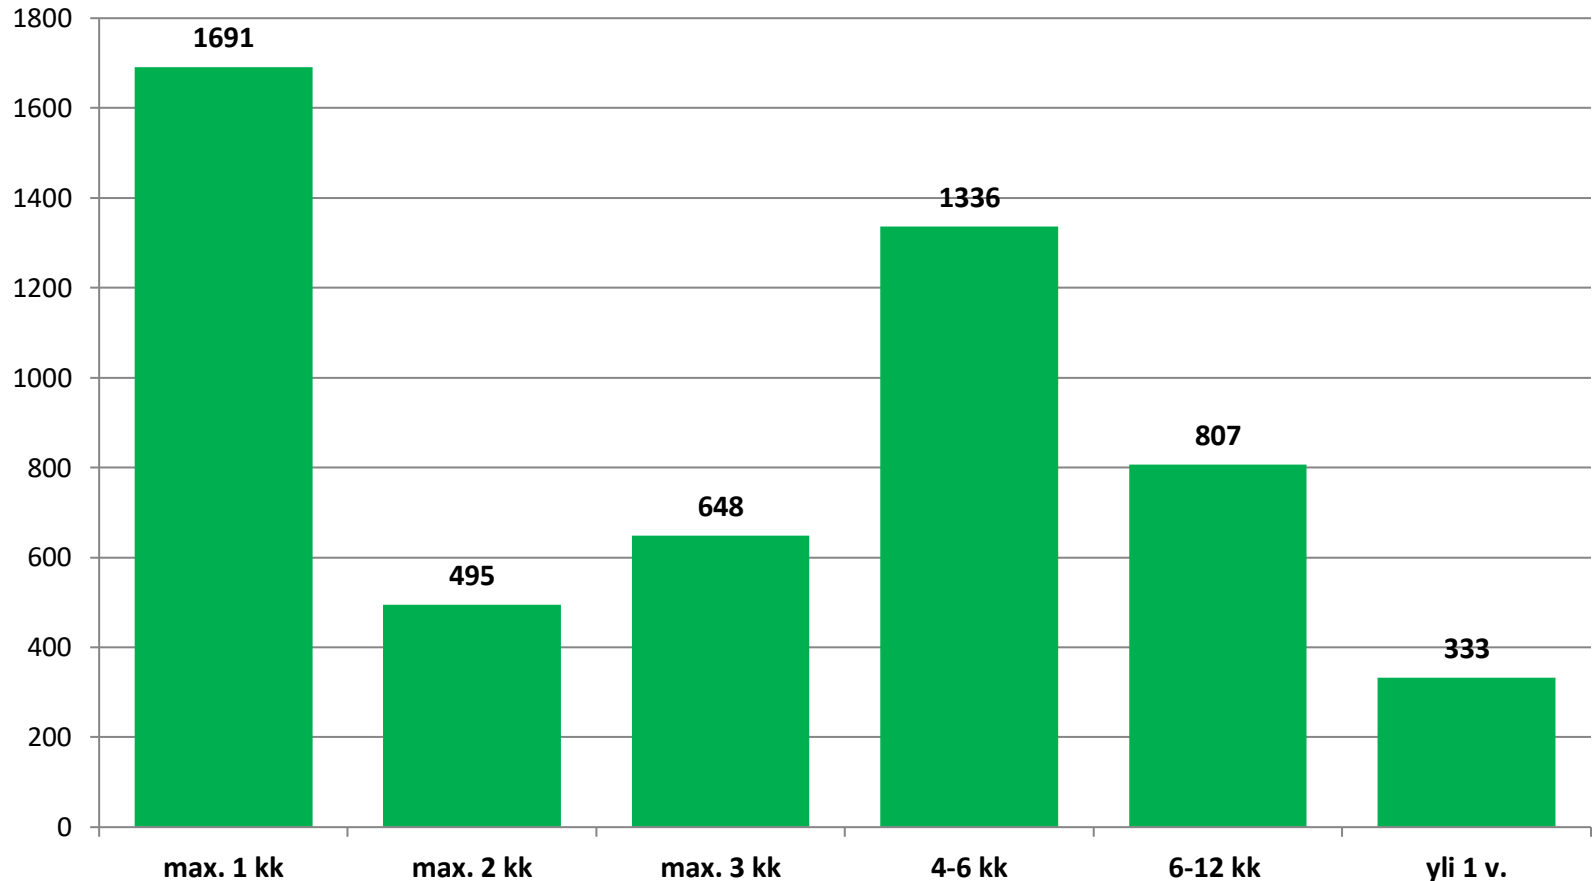

Alle 25-vuotiaiden työttömien työnhakijoiden määrä seuduittain – kesäkuu 2020

Alle 25-vuotiaat työttömät työnhakijat kunnittain 2020 (1/3)

	Tammi	Helmi	Maalis	Huhti	Touko	Kesä	Heinä	Elo	Syys	Loka	Marras	Joulu	Keskim.
Oulu	2026	1985	2517	3255	3224	3428							2739
Raahe	255	247	244	272	250	295							261
Kempele	110	118	152	179	175	200							156
Ylivieska	122	107	146	180	170	172							150
Kuusamo	86	67	105	170	172	172							129
Nivala	70	56	87	103	96	103							86
Kalajoki	51	52	72	90	88	89							74
Oulainen	61	57	68	82	82	85							73
li	56	58	72	89	73	78							71
Muhos	48	46	60	72	70	98							66
Pohjois-Pohjanmaa	3291	3162	3954	5038	4927	5310							4280

Alle 25-vuotiaat työttömät työnhakijat kunnittain 2020 (2/3)

	Tammi	Helmi	Maalis	Huhti	Touko	Kesä	Heinä	Elo	Syys	Loka	Marras	Joulu	Keskim.
Liminka	42	43	49	62	64	75							56
Haapajärvi	36	36	43	58	52	57							47
Haapavesi	34	30	35	47	39	55							40
Pyhäjärvi	38	39	36	41	35	38							38
Pudasjärvi	39	29	26	35	45	43							36
Sievi	23	20	26	44	44	47							34
Tyrnävä	20	18	28	36	32	37							29
Siikajoki	25	19	26	29	26	28							26
Pyhäjoki	24	21	22	24	26	28							24
Taivalkoski	21	14	18	24	29	30							23
Pohjois-Pohjanmaa	3291	3162	3954	5038	4927	5310							4280

Alle 25-vuotiaat työttömät työnhakijat kunnittain 2020 (3/3)

	Tammi	Helmi	Maalis	Huhti	Touko	Kesä	Heinä	Elo	Syys	Loka	Marras	Joulu	Keskim.
Siikalatva	13	15	16	25	27	29							21
Kärsämäki	18	17	20	20	19	17							19
Utajärvi	20	13	16	20	15	20							17
Vaala	11	11	14	16	16	20							15
Alavieska	10	10	14	16	17	13							13
Reisjärvi	9	11	10	15	14	18							13
Lumijoki	8	8	10	9	11	13							10
Merijärvi	6	8	11	10	7	10							9
Pyhäntä	8	5	9	12	9	10							9
Hailuoto
Pohjois-Pohjanmaa	3291	3162	3954	5038	4927	5310							4280

Työttömyyden kesto alle 25-v. työttömillä työnhakijoilla Pohjois-Pohjanmaalla – kesäkuu 2020

N=5310

Työttömät ja aktiivitoimissa olevat nuoret Pohjois-Pohjanmaalla - kesäkuu 2020