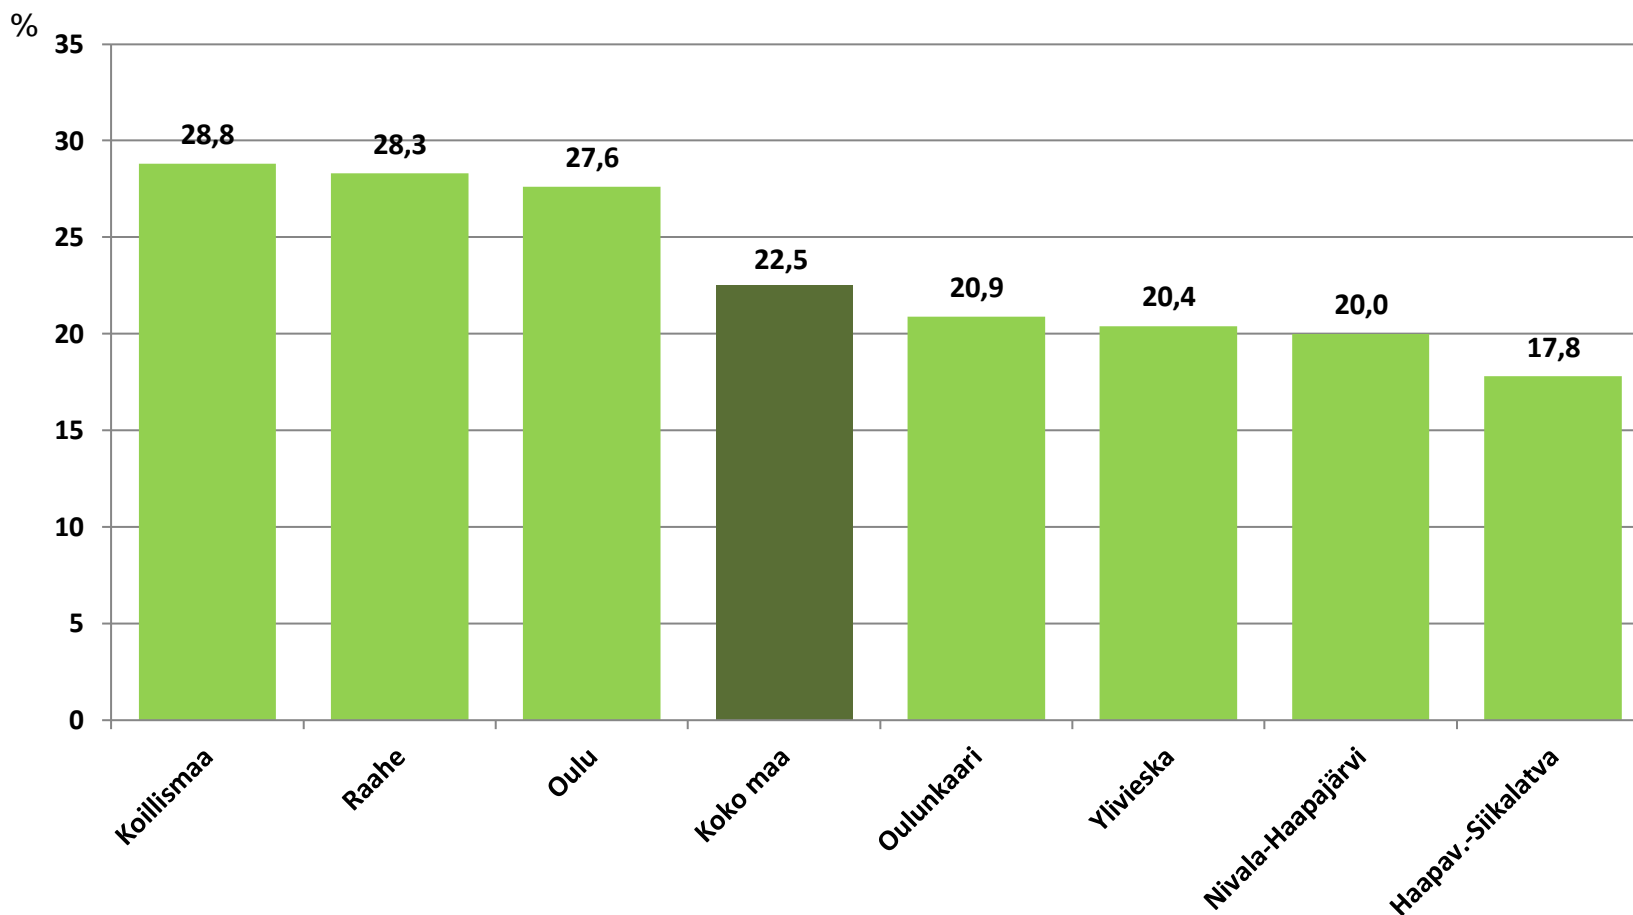

Nuorten työttömyydestä

Pohjois-Pohjanmaalla

- kesäkuu 2020

Pohjois-Pohjanmaan ELY-keskus

Alle 25-vuotiaat työttömät työnhakijat kuukausittain kuukauden lopussa Pohjois-Pohjanmaalla 2016-2020

25-29-vuotiaat vastavalmistuneet työttömät työnhakijat kuukausittain Pohjois-Pohjanmaalla 2016-2020

Alle 25-vuotiaiden työttömien työnhakijoiden %-osuus alle 25-vuotiaasta työvoimasta eräissä maakunnissa – kesäkuu 2020

Alle 25-vuotiaiden työttömien työnhakijoiden %-osuus alle 25-vuotiaasta työvoimasta seuduittain – kesäkuu 2020