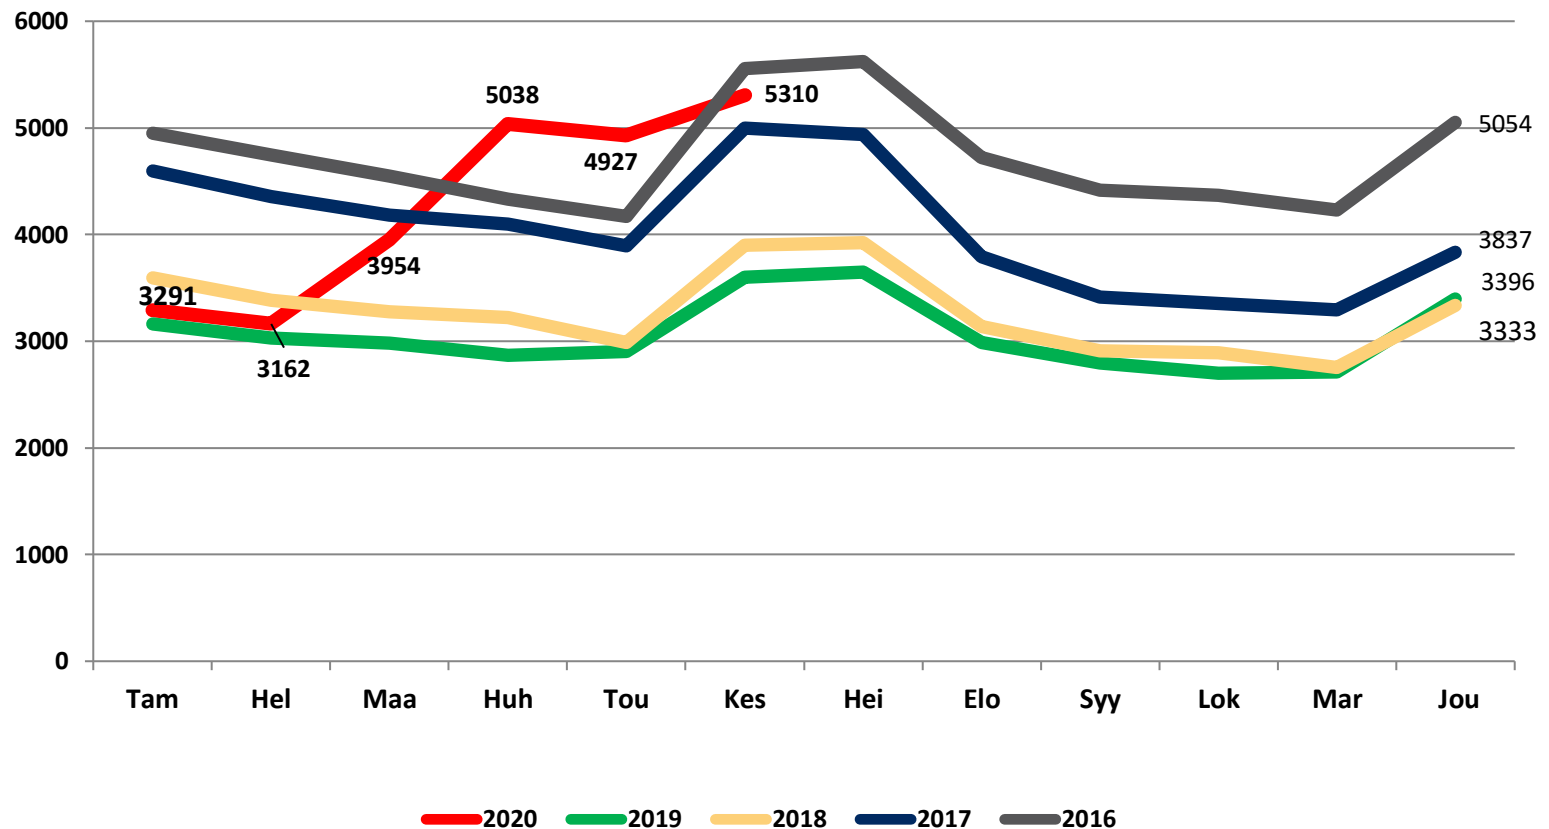

Nuorten työttömyydestä

Pohjois-Pohjanmaalla

- kesäkuu 2020

Pohjois-Pohjanmaan ELY-keskus

Alle 25-vuotiaat työttömät työnhakijat kuukausittain kuukauden lopussa Pohjois-Pohjanmaalla 2016-2020

25-29-vuotiaat vastavalmistuneet työttömät työnhakijat kuukausittain Pohjois-Pohjanmaalla 2016-2020

Alle 25-vuotiaiden työttömien työnhakijoiden %-osuus alle 25-vuotiaasta työvoimasta eräissä maakunnissa – kesäkuu 2020

Alle 25-vuotiaiden työttömien työnhakijoiden %-osuus alle 25-vuotiaasta työvoimasta seuduittain – kesäkuu 2020

Alle 25-vuotiaiden työttömien työnhakijoiden määrä seuduittain – kesäkuu 2020

Alle 25-vuotiaat työttömät työnhakijat kunnittain 2020 (1/3)

	Tammi	Helmi	Maalis	Huhti	Touko	Kesä	Heinä	Elo	Syys	Loka	Marras	Joulu	Keskim.
Oulu	2026	1985	2517	3255	3224	3428							2739
Raahe	255	247	244	272	250	295							261
Kempele	110	118	152	179	175	200							156
Ylivieska	122	107	146	180	170	172							150
Kuusamo	86	67	105	170	172	172							129
Nivala	70	56	87	103	96	103							86
Kalajoki	51	52	72	90	88	89							74
Oulainen	61	57	68	82	82	85							73
li	56	58	72	89	73	78							71
Muhos	48	46	60	72	70	98							66
Pohjois-Pohjanmaa	3291	3162	3954	5038	4927	5310							4280