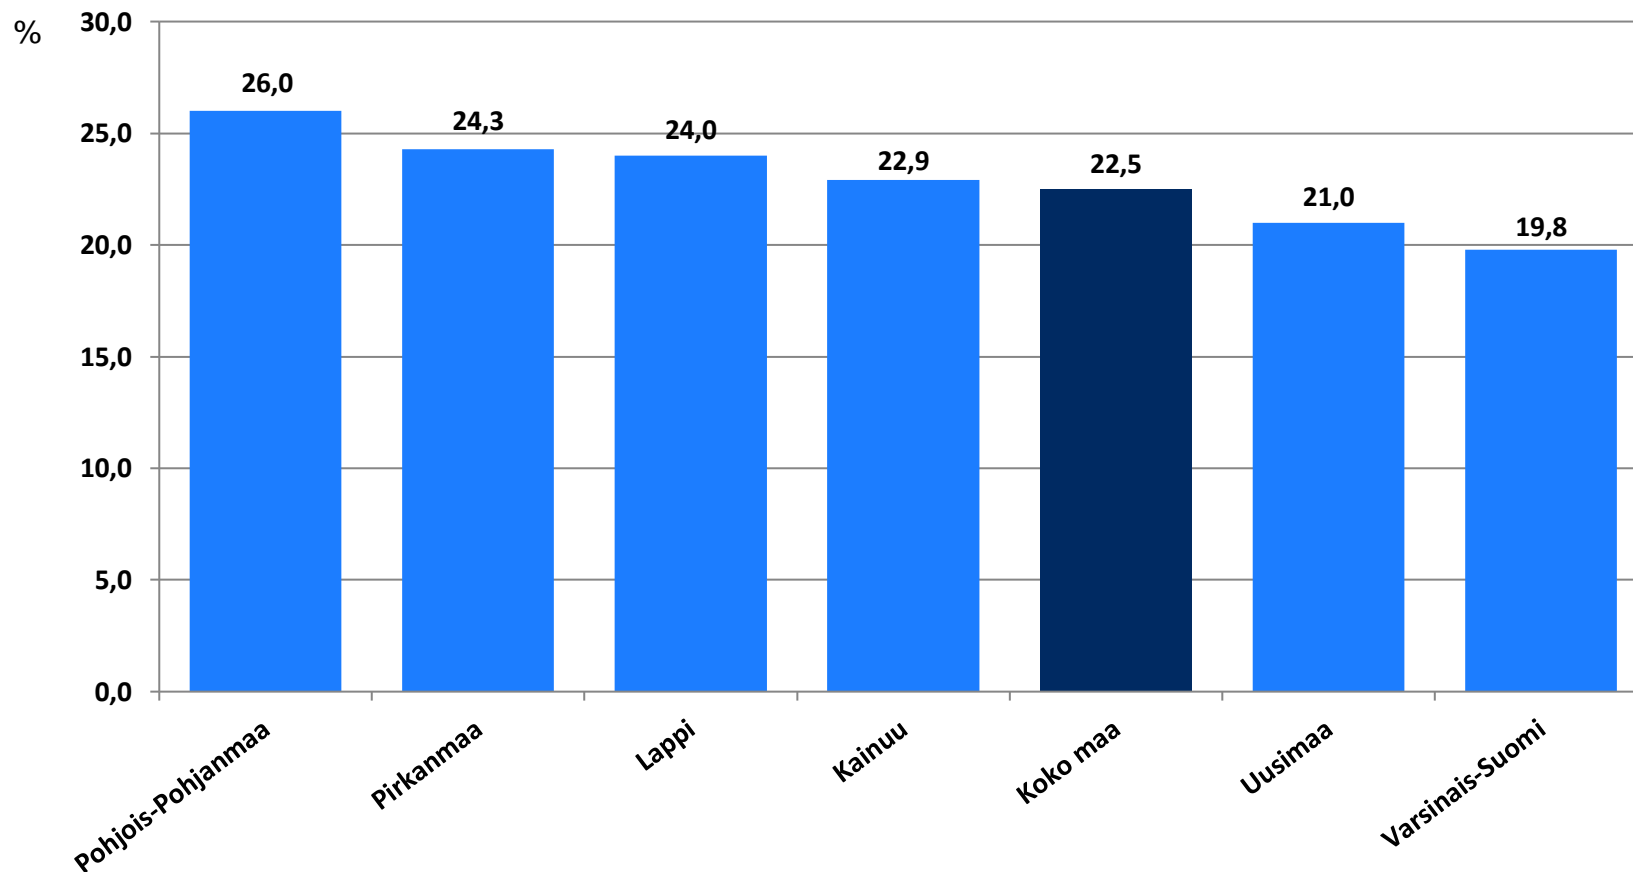

Nuorten työttömyydestä

Pohjois-Pohjanmaalla

- kesäkuu 2020

Pohjois-Pohjanmaan ELY-keskus

Alle 25-vuotiaat työttömät työnhakijat kuukausittain kuukauden lopussa Pohjois-Pohjanmaalla 2016-2020

25-29-vuotiaat vastavalmistuneet työttömät työnhakijat kuukausittain Pohjois-Pohjanmaalla 2016-2020

Alle 25-vuotiaiden työttömien työnhakijoiden %-osuus alle 25-vuotiaasta työvoimasta eräissä maakunnissa – kesäkuu 2020

Alle 25-vuotiaiden työttömien työnhakijoiden %-osuus alle 25-vuotiaasta työvoimasta seuduittain – kesäkuu 2020