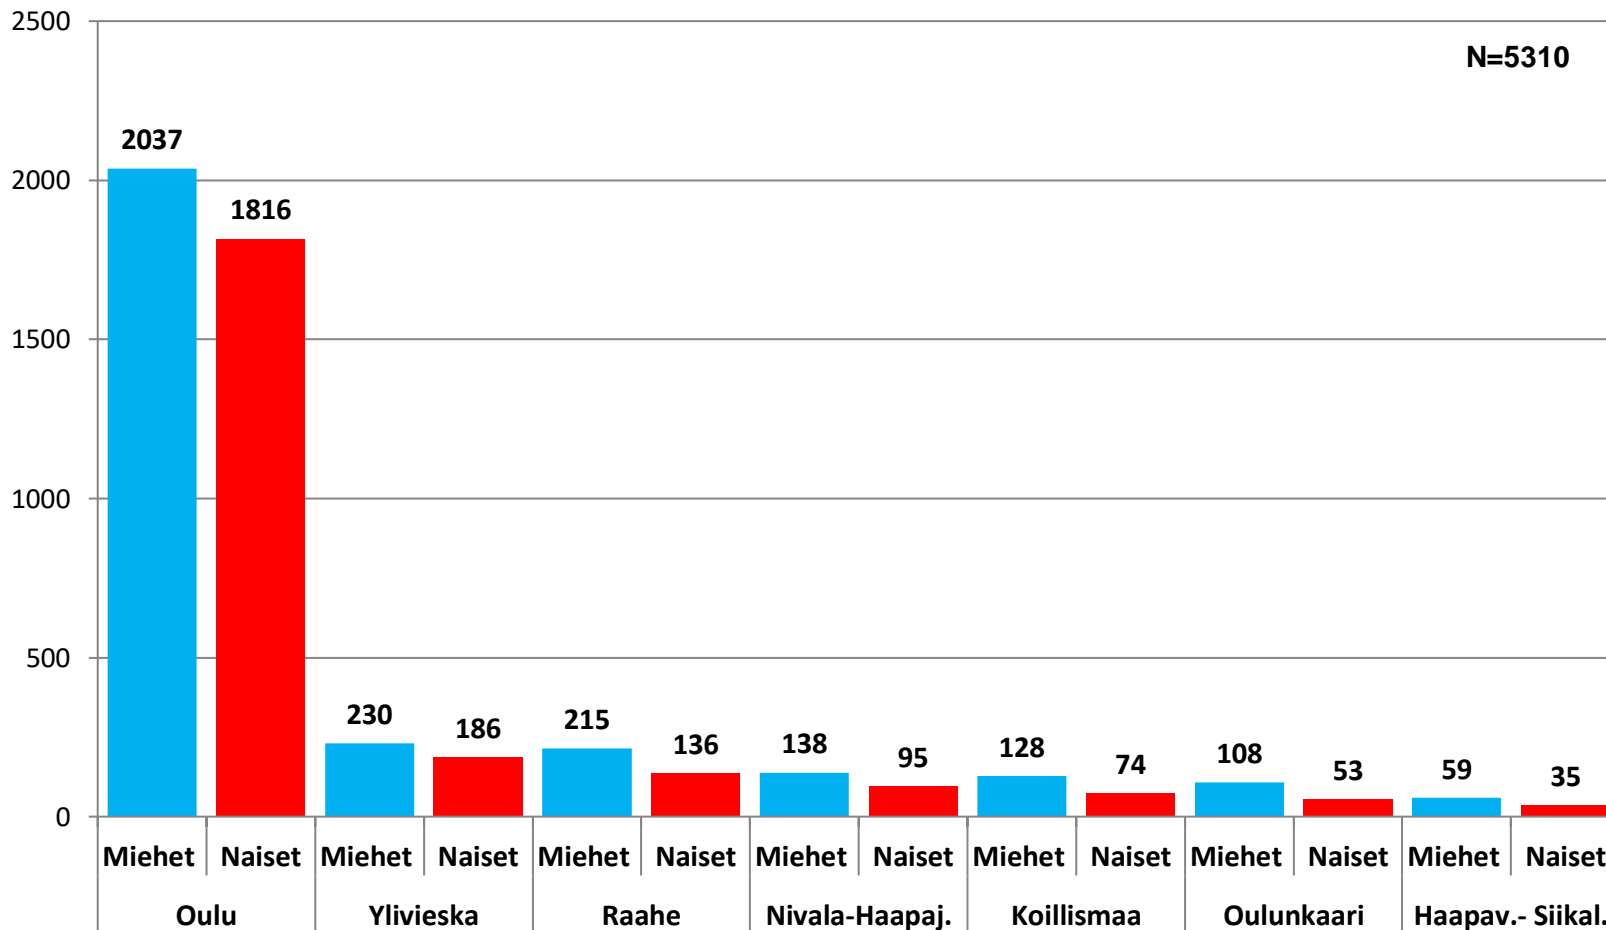

Nuorten työttömyydestä

Pohjois-Pohjanmaalla

- kesäkuu 2020

Pohjois-Pohjanmaan ELY-keskus

Alle 25-vuotiaat työttömät työnhakijat kuukausittain kuukauden lopussa Pohjois-Pohjanmaalla 2016-2020

25-29-vuotiaat vastavalmistuneet työttömät työnhakijat kuukausittain Pohjois-Pohjanmaalla 2016-2020

Alle 25-vuotiaiden työttömien työnhakijoiden %-osuus alle 25-vuotiaasta työvoimasta eräissä maakunnissa – kesäkuu 2020

Alle 25-vuotiaiden työttömien työnhakijoiden %-osuus alle 25-vuotiaasta työvoimasta seuduittain – kesäkuu 2020

Alle 25-vuotiaiden työttömien työnhakijoiden määrä seuduittain – kesäkuu 2020

Alle 25-vuotiaat työttömät työnhakijat kunnittain 2020 (1/3)

	Tammi	Helmi	Maalis	Huhti	Touko	Kesä	Heinä	Elo	Syys	Loka	Marras	Joulu	Keskim.
Oulu	2026	1985	2517	3255	3224	3428							2739
Raahe	255	247	244	272	250	295							261
Kempele	110	118	152	179	175	200							156
Ylivieska	122	107	146	180	170	172							150
Kuusamo	86	67	105	170	172	172							129
Nivala	70	56	87	103	96	103							86
Kalajoki	51	52	72	90	88	89							74
Oulainen	61	57	68	82	82	85							73
li	56	58	72	89	73	78							71
Muhos	48	46	60	72	70	98							66
Pohjois-Pohjanmaa	3291	3162	3954	5038	4927	5310							4280