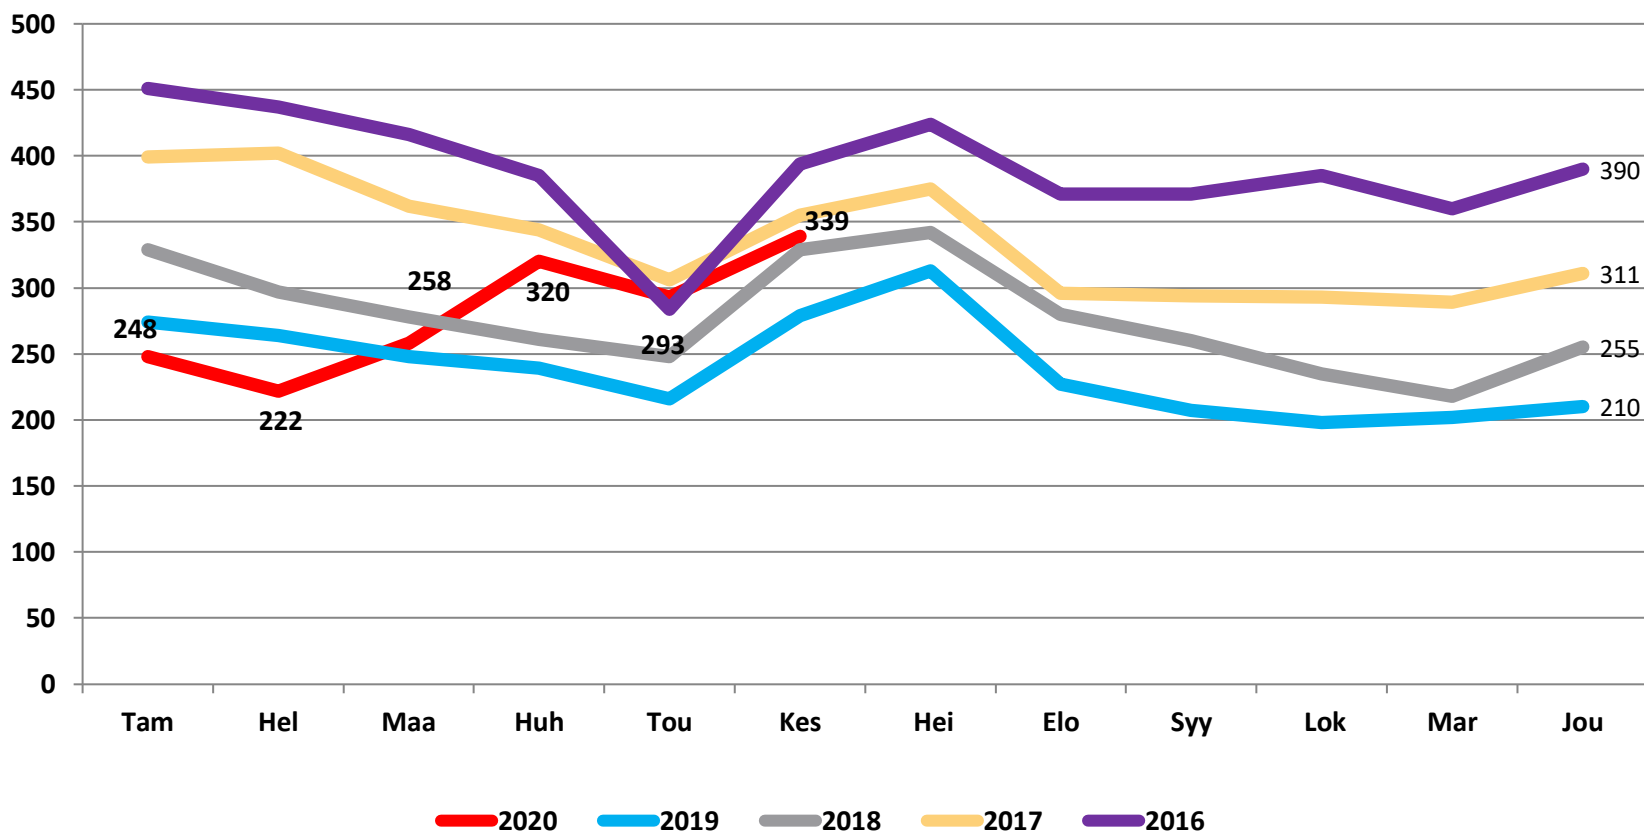

Nuorten työttömyydestä

Pohjois-Pohjanmaalla

- kesäkuu 2020

Pohjois-Pohjanmaan ELY-keskus

Alle 25-vuotiaat työttömät työnhakijat kuukausittain kuukauden lopussa Pohjois-Pohjanmaalla 2016-2020

25-29-vuotiaat vastavalmistuneet työttömät työnhakijat kuukausittain Pohjois-Pohjanmaalla 2016-2020

Alle 25-vuotiaiden työttömien työnhakijoiden %-osuus alle 25-vuotiaasta työvoimasta eräissä maakunnissa – kesäkuu 2020

Alle 25-vuotiaiden työttömien työnhakijoiden %-osuus alle 25-vuotiaasta työvoimasta seuduittain – kesäkuu 2020