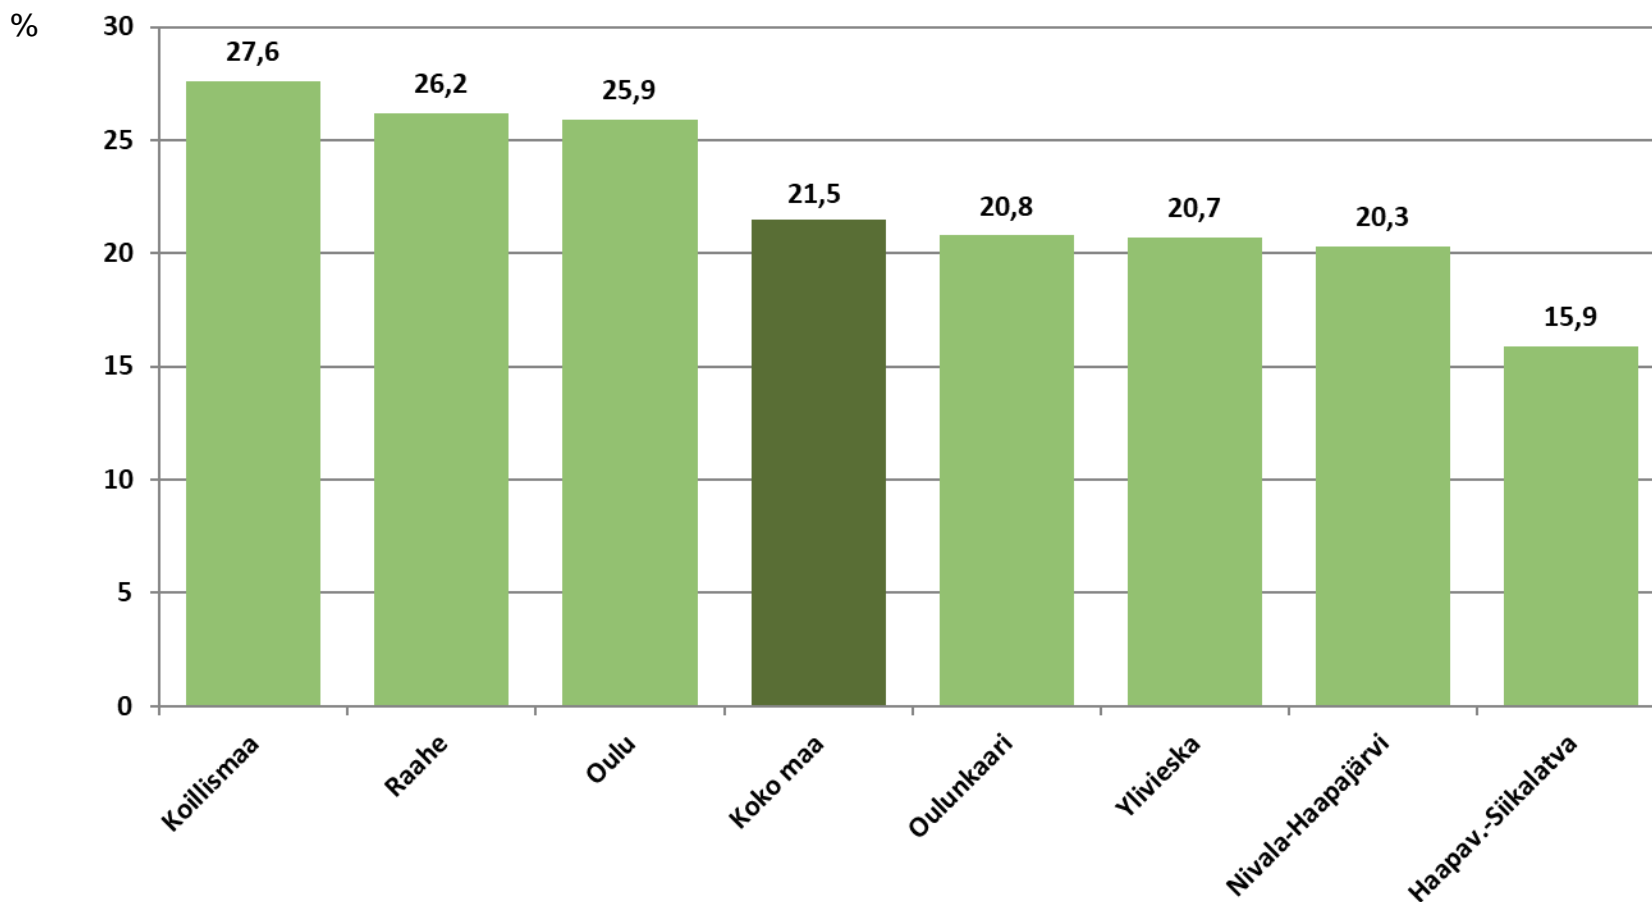

Nuorten työttömyydestä

Pohjois-Pohjanmaalla

- huhtikuu 2020

Pohjois-Pohjanmaan ELY-keskus

Alle 25-vuotiaat työttömät työnhakijat kuukausittain kuukauden lopussa Pohjois-Pohjanmaalla 2016-2020

25-29-vuotiaat vastavalmistuneet työttömät työnhakijat kuukausittain Pohjois-Pohjanmaalla 2016-2020

Alle 25-vuotiaiden työttömien työnhakijoiden %-osuus alle 25-vuotiaasta työvoimasta eräissä maakunnissa – huhtikuu 2020

Alle 25-vuotiaiden työttömien työnhakijoiden %-osuus alle 25-vuotiaasta työvoimasta seuduittain – huhtikuu 2020