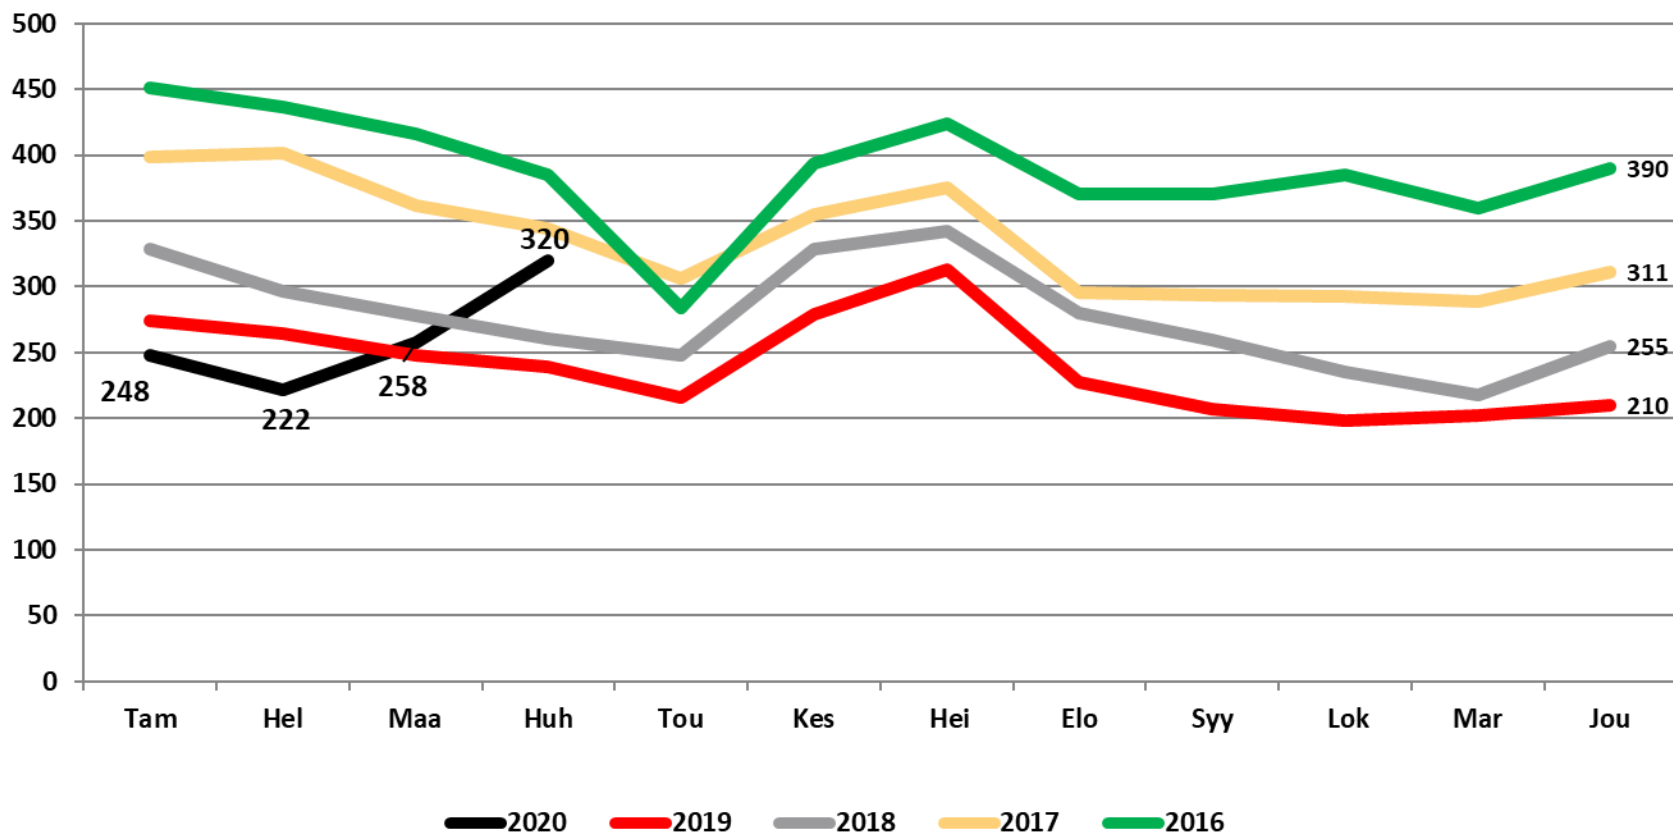

Nuorten työttömyydestä

Pohjois-Pohjanmaalla

- huhtikuu 2020

Pohjois-Pohjanmaan ELY-keskus

Alle 25-vuotiaat työttömät työnhakijat kuukausittain kuukauden lopussa Pohjois-Pohjanmaalla 2016-2020

25-29-vuotiaat vastavalmistuneet työttömät työnhakijat kuukausittain Pohjois-Pohjanmaalla 2016-2020

Alle 25-vuotiaiden työttömien työnhakijoiden %-osuus alle 25-vuotiaasta työvoimasta eräissä maakunnissa – huhtikuu 2020

Alle 25-vuotiaiden työttömien työnhakijoiden %-osuus alle 25-vuotiaasta työvoimasta seuduittain – huhtikuu 2020