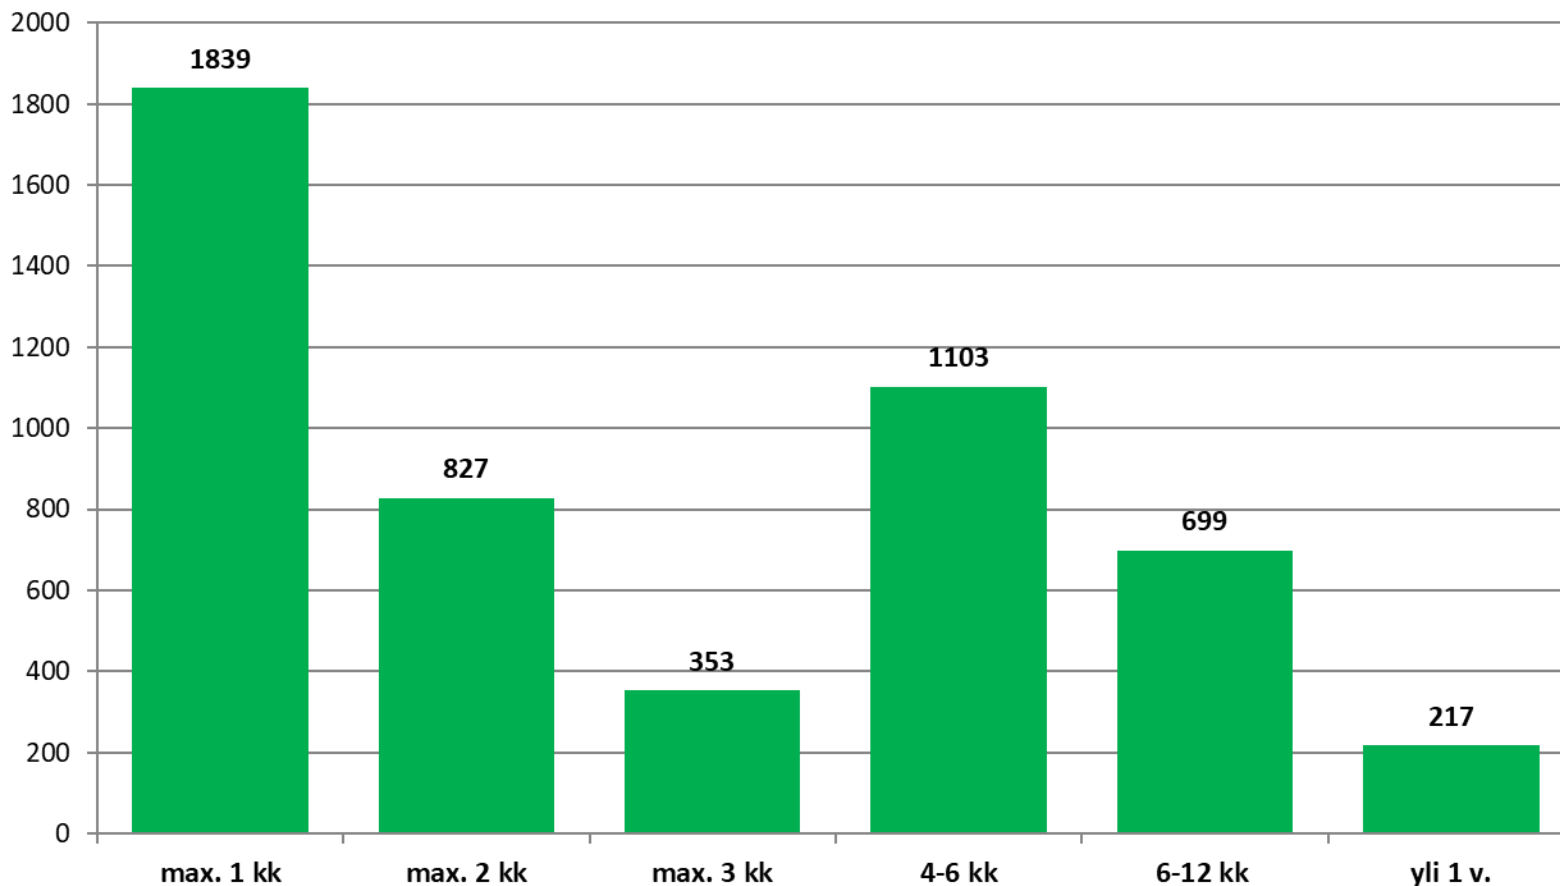

Alle 25-vuotiaat työttömät työnhakijat kunnittain 2020 (2/3)

	Tammi	Helmi	Maalis	Huhti	Touko	Kesä	Heinä	Elo	Syys	Loka	Marras	Joulu	Keskim.
Liminka	42	43	49	62									49
Haapajärvi	36	36	43	58									43
Pyhäjärvi	38	39	36	41									39
Haapavesi	34	30	35	47									37
Pudasjärvi	39	29	26	35									32
Sievi	23	20	26	44									28
Tyrnävä	20	18	28	36									26
Siikajoki	25	19	26	29									25
Pyhäjoki	24	21	22	24									23
Kärsämäki	18	17	20	20									19
Pohjois-Pohjanmaa	3291	3162	3954	5038									3861

Alle 25-vuotiaat työttömät työnhakijat kunnittain 2020 (3/3)

	Tammi	Helmi	Maalis	Huhti	Touko	Kesä	Heinä	Elo	Syys	Loka	Marras	Joulu	Keskim.
Taivalkoski	21	14	18	24									19
Siikalatva	13	15	16	25									17
Utajärvi	20	13	16	20									17
Alavieska	10	10	14	16									13
Vaala	11	11	14	16									13
Reisjärvi	9	11	10	15									11
Lumijoki	8	8	10	9									9
Merijärvi	6	8	11	10									9
Pyhäntä	8	5	9	12									9
Hailuoto
Pohjois- Pohjanmaa	3291	3162	3954	5038									3861

Työttömyyden kesto alle 25-v. työttömillä työnhakijoilla Pohjois-Pohjanmaalla – huhtikuu 2020

N=5038

Työttömät ja aktiivitoimissa olevat nuoret Pohjois-Pohjanmaalla - huhtikuu 2020