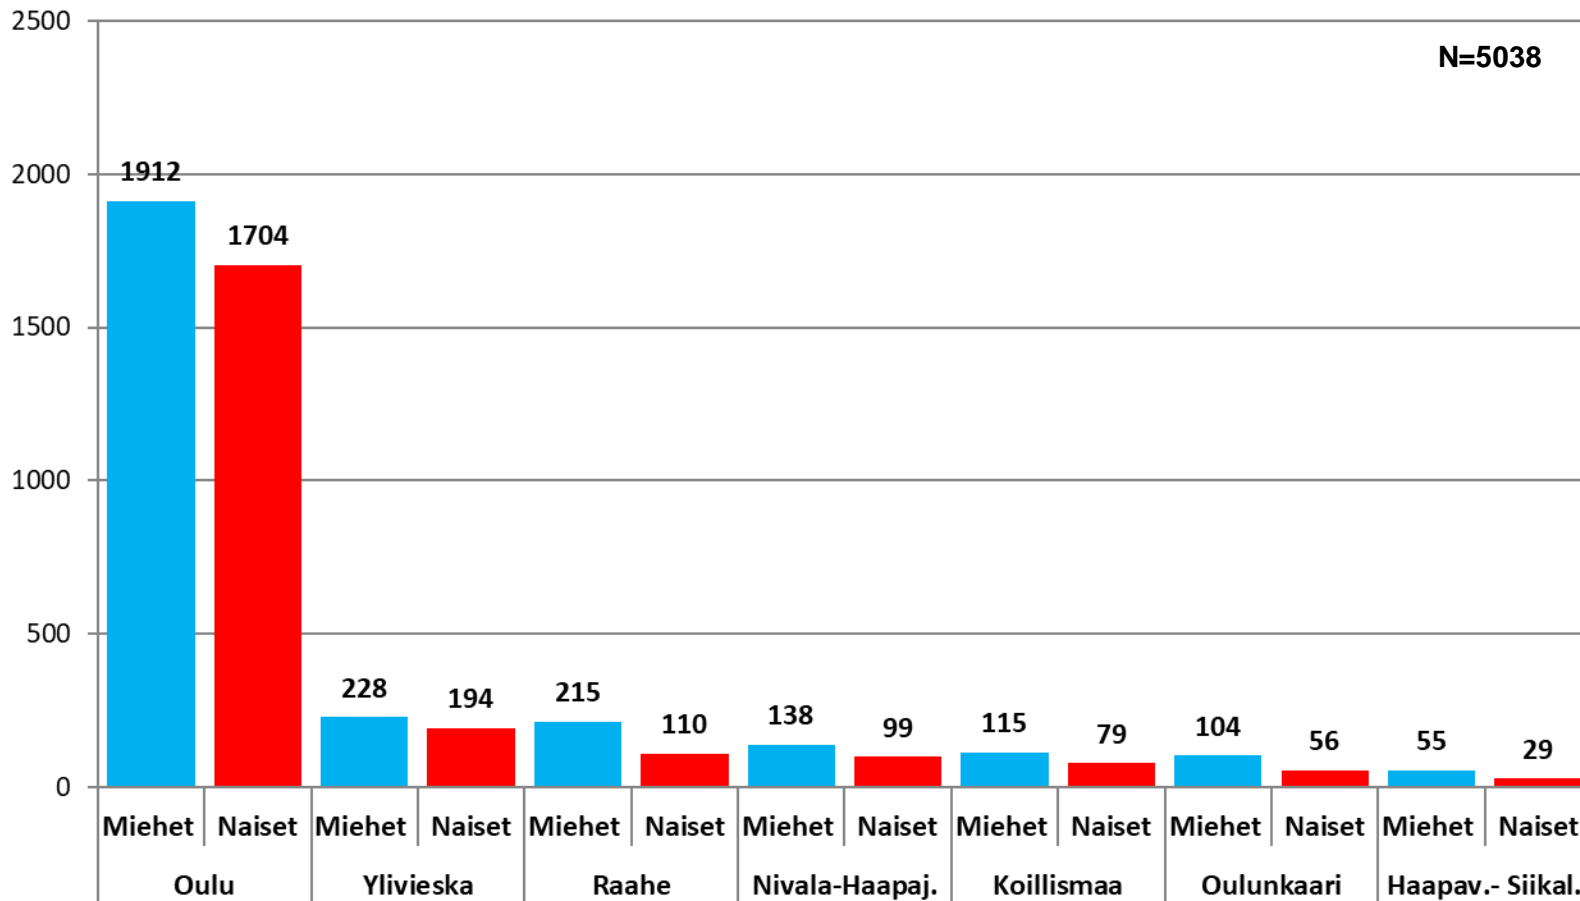

Nuorten työttömyydestä

Pohjois-Pohjanmaalla

- huhtikuu 2020

Pohjois-Pohjanmaan ELY-keskus

Alle 25-vuotiaat työttömät työnhakijat kuukausittain kuukauden lopussa Pohjois-Pohjanmaalla 2016-2020

25-29-vuotiaat vastavalmistuneet työttömät työnhakijat kuukausittain Pohjois-Pohjanmaalla 2016-2020

Alle 25-vuotiaiden työttömien työnhakijoiden %-osuus alle 25-vuotiaasta työvoimasta eräissä maakunnissa – huhtikuu 2020

Alle 25-vuotiaiden työttömien työnhakijoiden %-osuus alle 25-vuotiaasta työvoimasta seuduittain – huhtikuu 2020

Alle 25-vuotiaiden työttömien työnhakijoiden määrä seuduittain – huhtikuu 2020

Alle 25-vuotiaat työttömät työnhakijat kunnittain 2020 (1/3)

	Tammi	Helmi	Maalis	Huhti	Touko	Kesä	Heinä	Elo	Syys	Loka	Marras	Joulu	Keskim.
Oulu	2026	1985	2517	3255									2446
Raahe	255	247	244	272									255
Kempele	110	118	152	179									140
Ylivieska	122	107	146	180									139
Kuusamo	86	67	105	170									107
Nivala	70	56	87	103									79
li	56	58	72	89									69
Oulainen	61	57	68	82									67
Kalajoki	51	52	72	90									66
Muhos	48	46	60	72									57
Pohjois-Pohjanmaa	3291	3162	3954	5038									3861