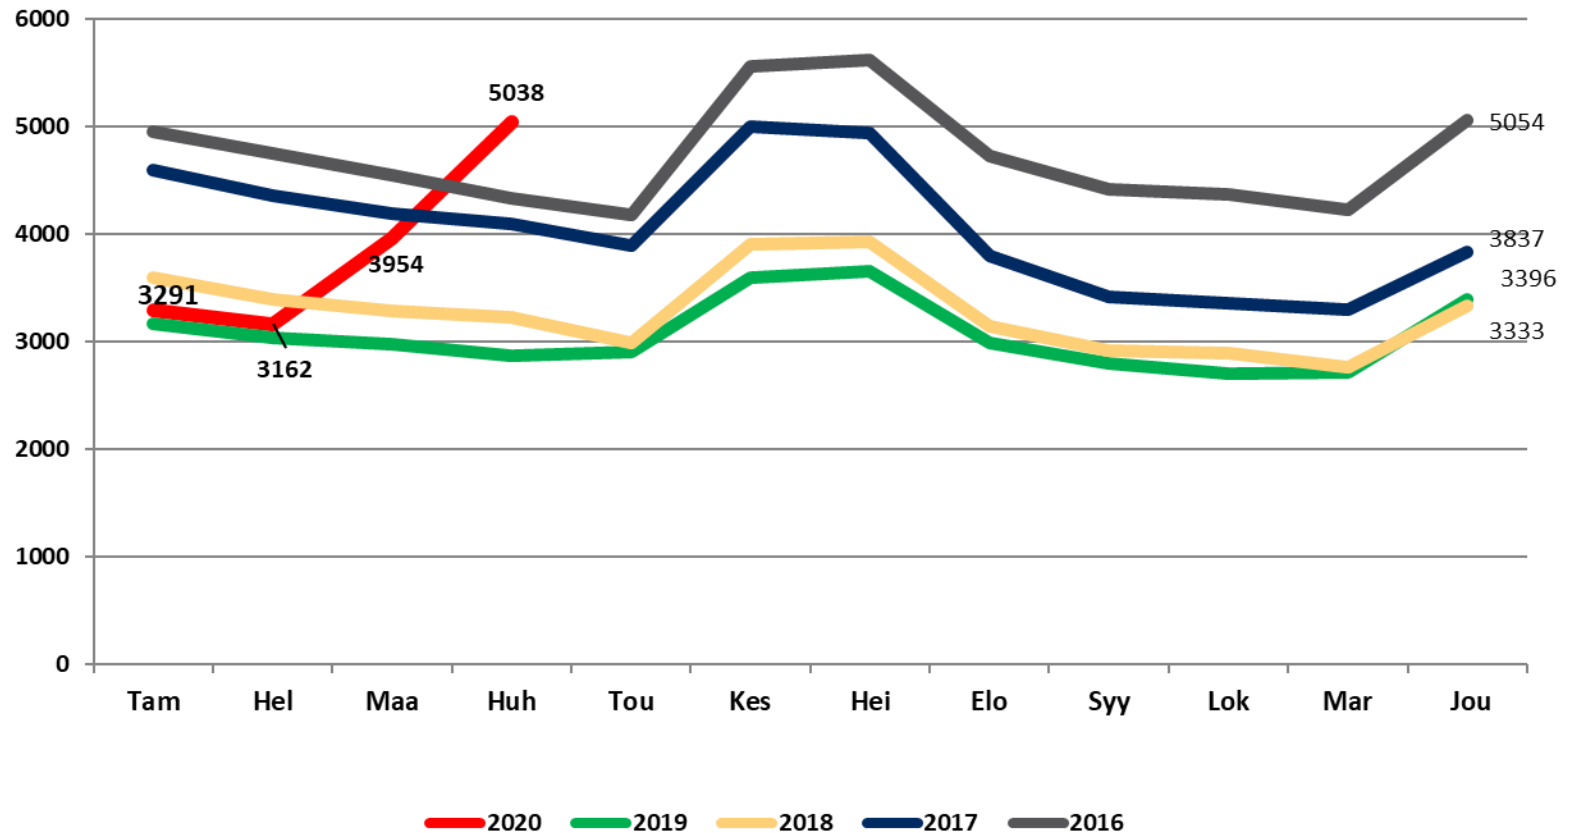

Nuorten työttömyydestä

Pohjois-Pohjanmaalla

- huhtikuu 2020

Pohjois-Pohjanmaan ELY-keskus

Alle 25-vuotiaat työttömät työnhakijat kuukausittain kuukauden lopussa Pohjois-Pohjanmaalla 2016-2020

25-29-vuotiaat vastavalmistuneet työttömät työnhakijat kuukausittain Pohjois-Pohjanmaalla 2016-2020

Alle 25-vuotiaiden työttömien työnhakijoiden %-osuus alle 25-vuotiaasta työvoimasta eräissä maakunnissa – huhtikuu 2020

Alle 25-vuotiaiden työttömien työnhakijoiden %-osuus alle 25-vuotiaasta työvoimasta seuduittain – huhtikuu 2020