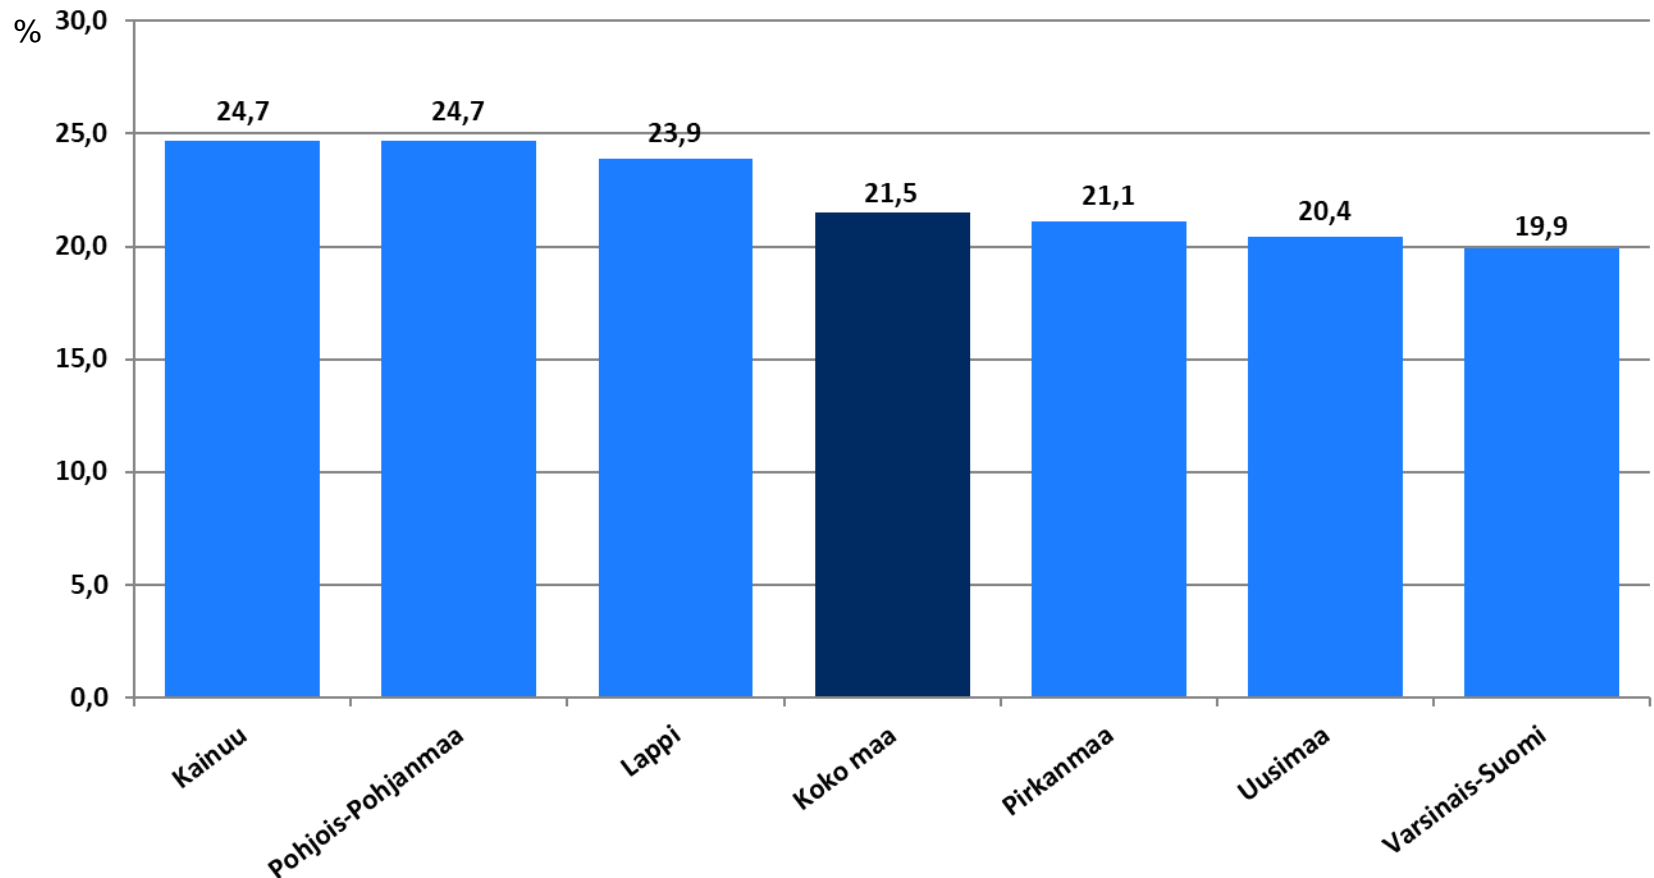

Nuorten työttömyydestä

Pohjois-Pohjanmaalla

- huhtikuu 2020

Pohjois-Pohjanmaan ELY-keskus

Alle 25-vuotiaat työttömät työnhakijat kuukausittain kuukauden lopussa Pohjois-Pohjanmaalla 2016-2020

25-29-vuotiaat vastavalmistuneet työttömät työnhakijat kuukausittain Pohjois-Pohjanmaalla 2016-2020

Alle 25-vuotiaiden työttömien työnhakijoiden %-osuus alle 25-vuotiaasta työvoimasta eräissä maakunnissa – huhtikuu 2020

Alle 25-vuotiaiden työttömien työnhakijoiden %-osuus alle 25-vuotiaasta työvoimasta seuduittain – huhtikuu 2020