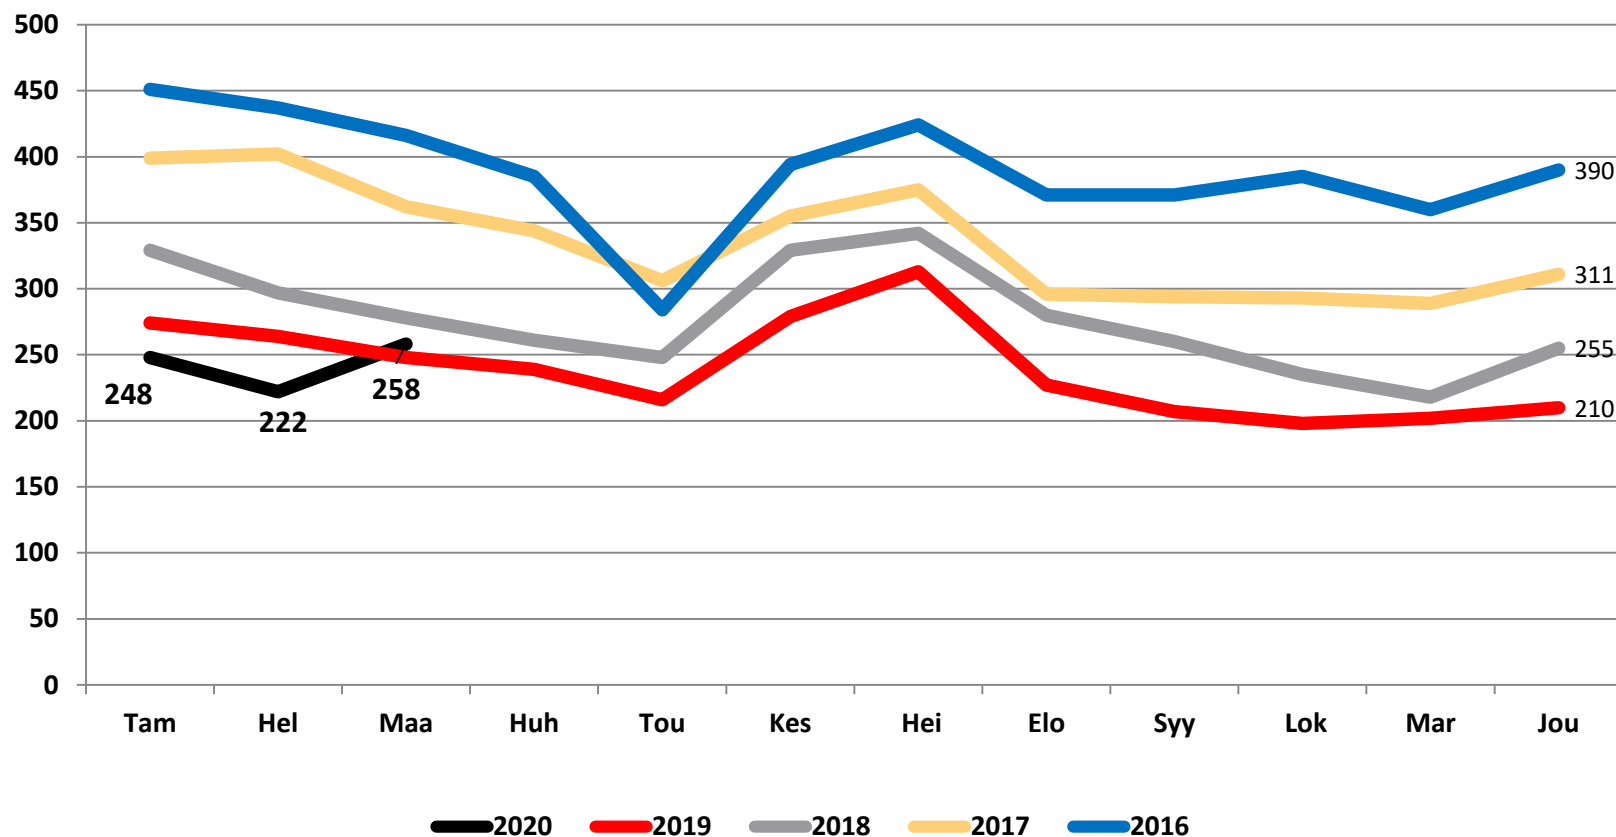

Nuorten työttömyydestä

Pohjois-Pohjanmaalla

- maaliskuu 2020

Pohjois-Pohjanmaan ELY-keskus

Alle 25-vuotiaat työttömät työnhakijat kuukausittain kuukauden lopussa Pohjois-Pohjanmaalla 2016-2020

25-29-vuotiaat vastavalmistuneet työttömät työnhakijat kuukausittain Pohjois-Pohjanmaalla 2016-2020

Alle 25-vuotiaiden työttömien työnhakijoiden %-osuus alle 25-vuotiaasta työvoimasta eräissä maakunnissa – maaliskuu 2020

Alle 25-vuotiaiden työttömien työnhakijoiden %-osuus alle 25-vuotiaasta työvoimasta seuduittain – maaliskuu 2020