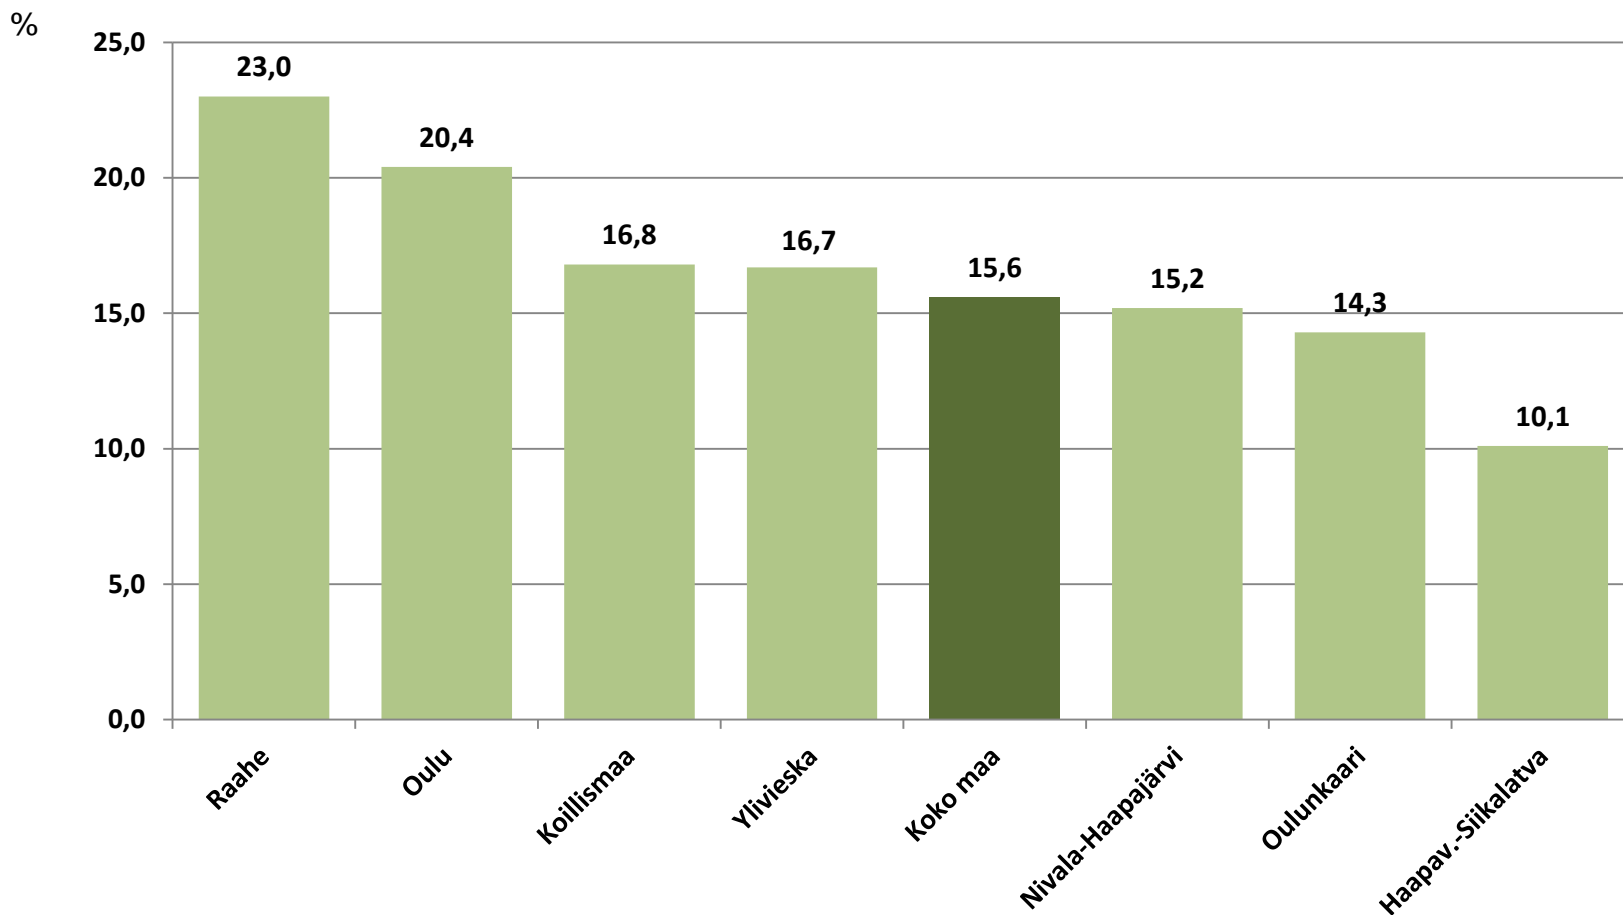

Nuorten työttömyydestä

Pohjois-Pohjanmaalla

- maaliskuu 2020

Pohjois-Pohjanmaan ELY-keskus

Alle 25-vuotiaat työttömät työnhakijat kuukausittain kuukauden lopussa Pohjois-Pohjanmaalla 2016-2020

25-29-vuotiaat vastavalmistuneet työttömät työnhakijat kuukausittain Pohjois-Pohjanmaalla 2016-2020

Alle 25-vuotiaiden työttömien työnhakijoiden %-osuus alle 25-vuotiaasta työvoimasta eräissä maakunnissa – maaliskuu 2020

Alle 25-vuotiaiden työttömien työnhakijoiden %-osuus alle 25-vuotiaasta työvoimasta seuduittain – maaliskuu 2020