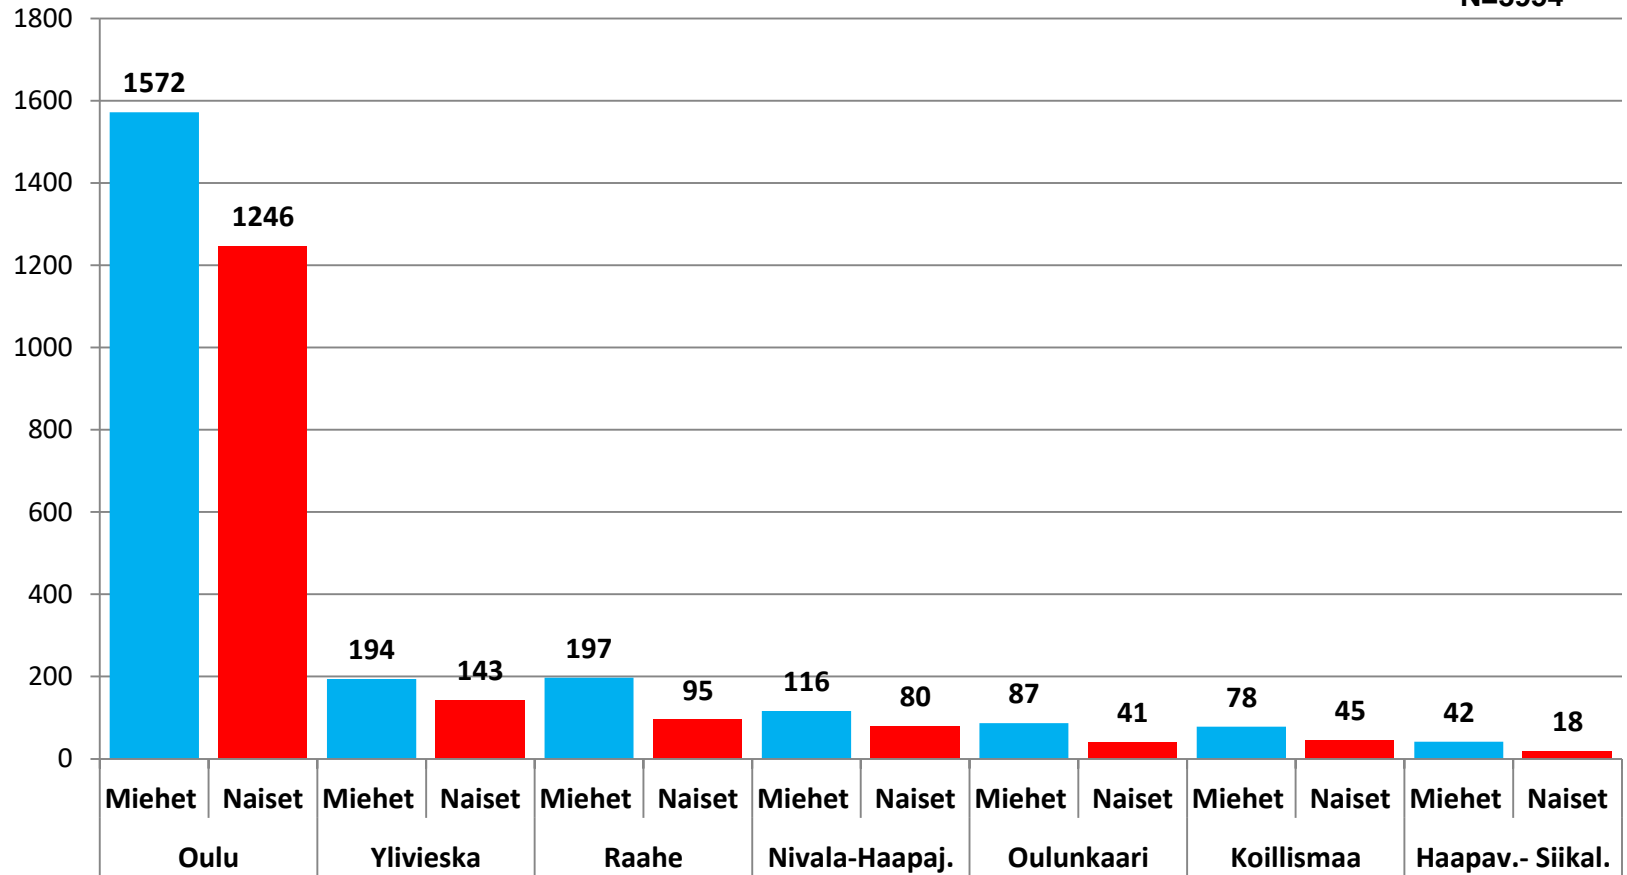

Nuorten työttömyydestä

Pohjois-Pohjanmaalla

- maaliskuu 2020

Pohjois-Pohjanmaan ELY-keskus

Alle 25-vuotiaat työttömät työnhakijat kuukausittain kuukauden lopussa Pohjois-Pohjanmaalla 2016-2020

25-29-vuotiaat vastavalmistuneet työttömät työnhakijat kuukausittain Pohjois-Pohjanmaalla 2016-2020

Alle 25-vuotiaiden työttömien työnhakijoiden %-osuus alle 25-vuotiaasta työvoimasta eräissä maakunnissa – maaliskuu 2020

Alle 25-vuotiaiden työttömien työnhakijoiden %-osuus alle 25-vuotiaasta työvoimasta seuduittain – maaliskuu 2020

Alle 25-vuotiaiden työttömien työnhakijoiden määrä seuduittain – maaliskuu 2020

N=3954

Alle 25-vuotiaat työttömät työnhakijat kunnittain 2020 (1/3)

	Tammi	Helmi	Maalis	Huhti	Touko	Kesä	Heinä	Elo	Syys	Loka	Marras	Joulu	Keskim.
Oulu	2026	1985	2517										2176
Raahe	255	247	244										249
Kempele	110	118	152										127
Ylivieska	122	107	146										125
Kuusamo	86	67	105										86
Nivala	70	56	87										71
li	56	58	72										62
Oulainen	61	57	68										62
Kalajoki	51	52	72										58
Muhos	48	46	60										51
Pohjois-Pohjanmaa	3291	3162	3954										3469