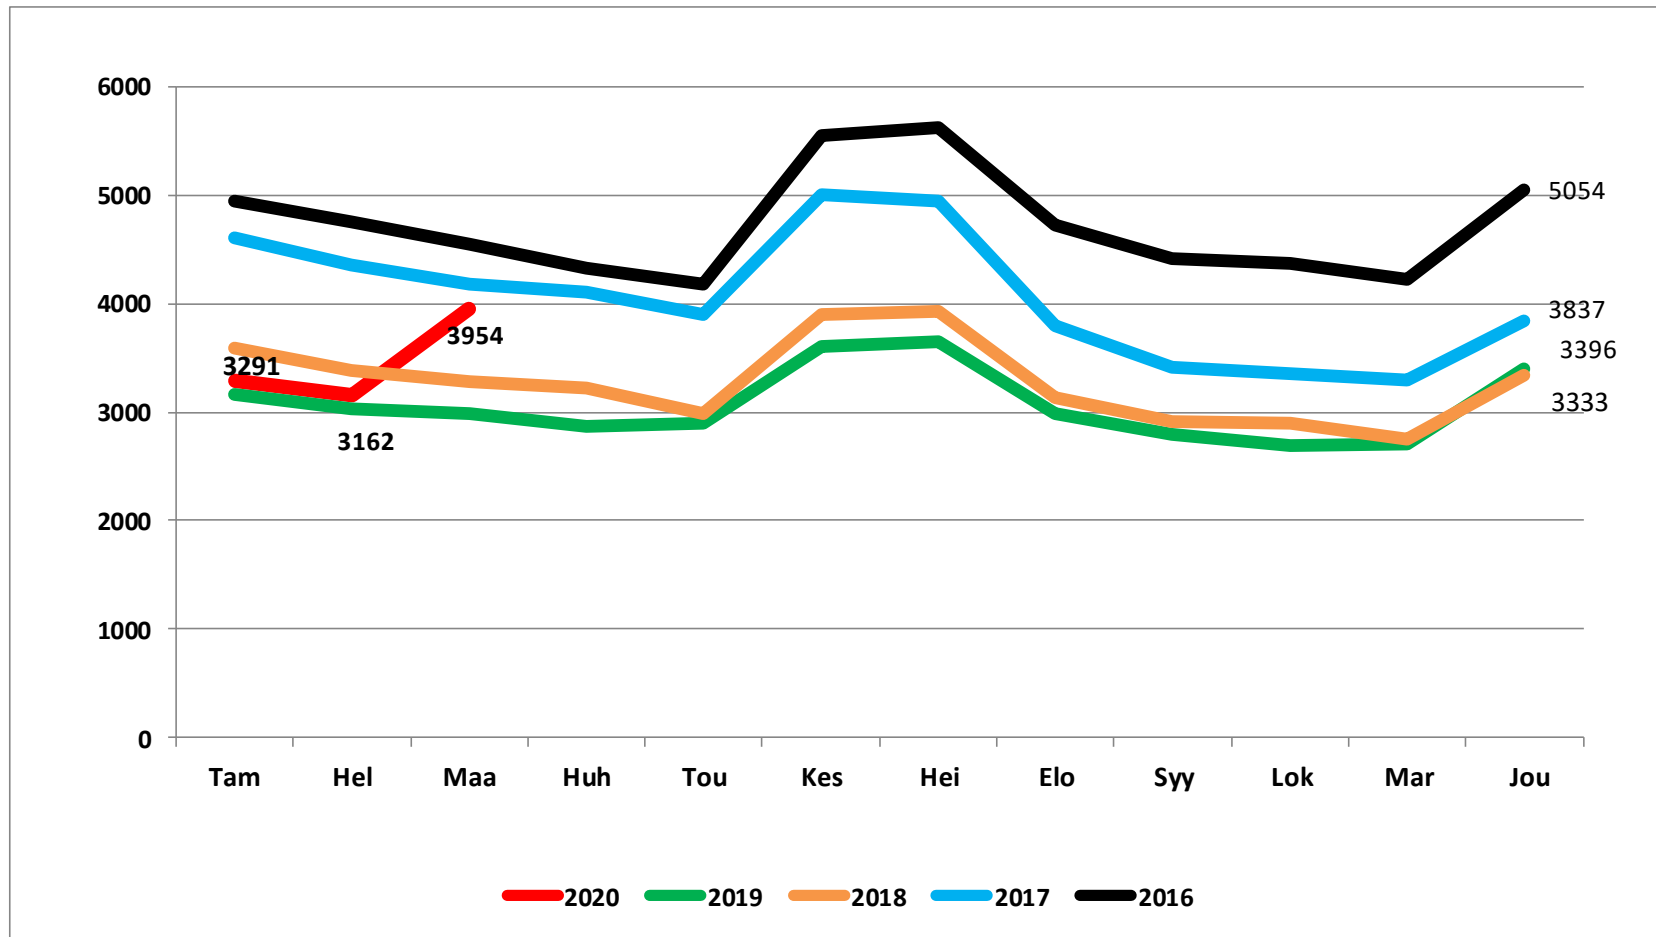

Nuorten työttömyydestä

Pohjois-Pohjanmaalla

- maaliskuu 2020

Pohjois-Pohjanmaan ELY-keskus

Alle 25-vuotiaat työttömät työnhakijat kuukausittain kuukauden lopussa Pohjois-Pohjanmaalla 2016-2020

25-29-vuotiaat vastavalmistuneet työttömät työnhakijat kuukausittain Pohjois-Pohjanmaalla 2016-2020

Alle 25-vuotiaiden työttömien työnhakijoiden %-osuus alle 25-vuotiaasta työvoimasta eräissä maakunnissa – maaliskuu 2020

Alle 25-vuotiaiden työttömien työnhakijoiden %-osuus alle 25-vuotiaasta työvoimasta seuduittain – maaliskuu 2020