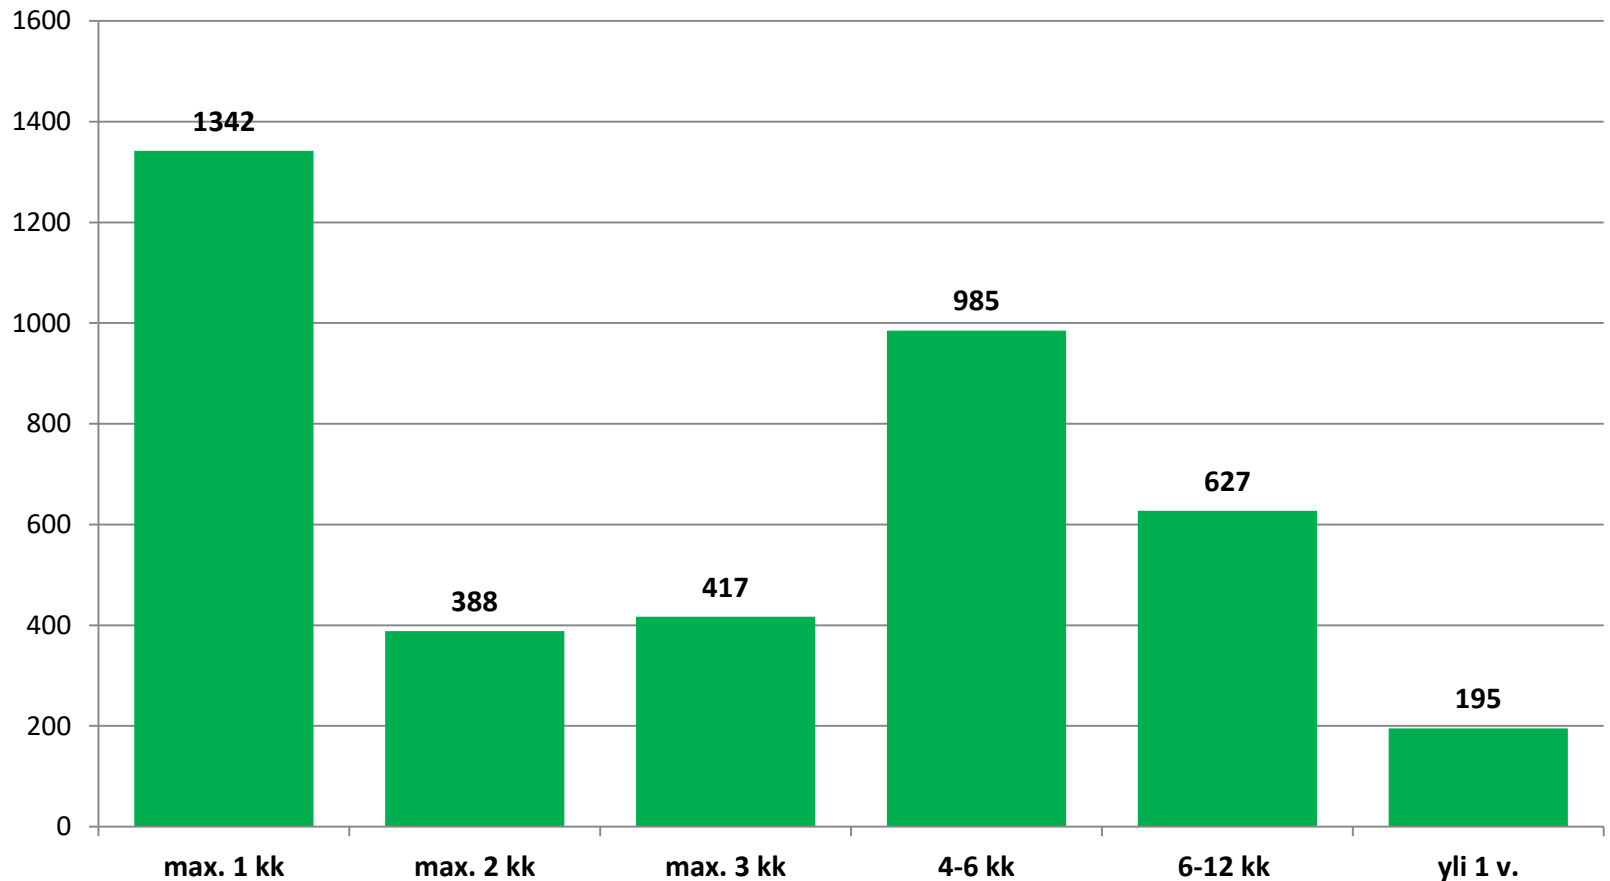

Alle 25-vuotiaat työttömät työnhakijat kunnittain 2020 (2/3)

	Tammi	Helmi	Maalis	Huhti	Touko	Kesä	Heinä	Elo	Syys	Loka	Marras	Joulu	Keskim.
Liminka	42	43	49										45
Haapajärvi	36	36	43										38
Pyhäjärvi	38	39	36										38
Haapavesi	34	30	35										33
Pudasjärvi	39	29	26										31
Sievi	23	20	26										23
Siikajoki	25	19	26										23
Pyhäjoki	24	21	22										22
Tyrnävä	20	18	28										22
Kärsämäki	18	17	20										18
Pohjois-Pohjanmaa	3291	3162	3954										3469

Alle 25-vuotiaat työttömät työnhakijat kunnittain 2020 (3/3)

	Tammi	Helmi	Maalis	Huhti	Touko	Kesä	Heinä	Elo	Syys	Loka	Marras	Joulu	Keskim.
Taivalkoski	21	14	18										18
Utajärvi	20	13	16										16
Siikalatva	13	15	16										15
Vaala	11	11	14										12
Alavieska	10	10	14										11
Reisjärvi	9	11	10										10
Lumijoki	8	8	10										9
Merijärvi	6	8	11										8
Pyhäntä	8	5	9										7
Hailuoto
Pohjois-Pohjanmaa	3291	3162	3954										3469

Työttömyyden kesto alle 25-v. työttömillä työnhakijoilla Pohjois-Pohjanmaalla – maaliskuu 2020

N=3954

Työttömät ja aktiivitoimissa olevat nuoret Pohjois-Pohjanmaalla - maaliskuu 2020