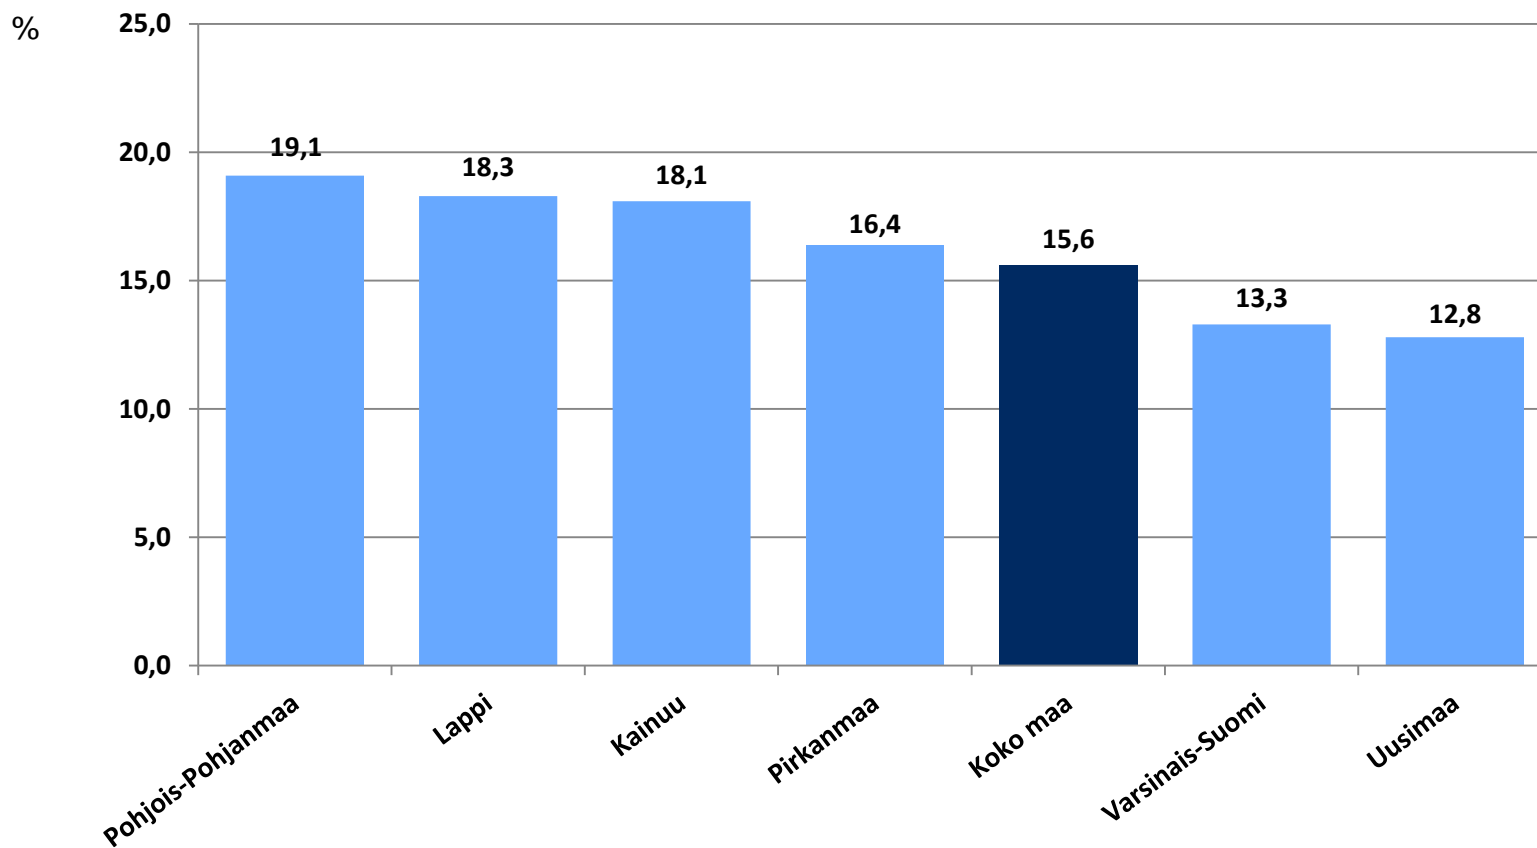

Nuorten työttömyydestä

Pohjois-Pohjanmaalla

- maaliskuu 2020

Pohjois-Pohjanmaan ELY-keskus

Alle 25-vuotiaat työttömät työnhakijat kuukausittain kuukauden lopussa Pohjois-Pohjanmaalla 2016-2020

25-29-vuotiaat vastavalmistuneet työttömät työnhakijat kuukausittain Pohjois-Pohjanmaalla 2016-2020

Alle 25-vuotiaiden työttömien työnhakijoiden %-osuus alle 25-vuotiaasta työvoimasta eräissä maakunnissa – maaliskuu 2020

Alle 25-vuotiaiden työttömien työnhakijoiden %-osuus alle 25-vuotiaasta työvoimasta seuduittain – maaliskuu 2020

Alle 25-vuotiaiden työttömien työnhakijoiden määrä seuduittain – maaliskuu 2020

N=3954

Alle 25-vuotiaat työttömät työnhakijat kunnittain 2020 (1/3)

	Tammi	Helmi	Maalis	Huhti	Touko	Kesä	Heinä	Elo	Syys	Loka	Marras	Joulu	Keskim.
Oulu	2026	1985	2517										2176
Raahe	255	247	244										249
Kempele	110	118	152										127
Ylivieska	122	107	146										125
Kuusamo	86	67	105										86
Nivala	70	56	87										71
li	56	58	72										62
Oulainen	61	57	68										62
Kalajoki	51	52	72										58
Muhos	48	46	60										51
Pohjois-Pohjanmaa	3291	3162	3954										3469