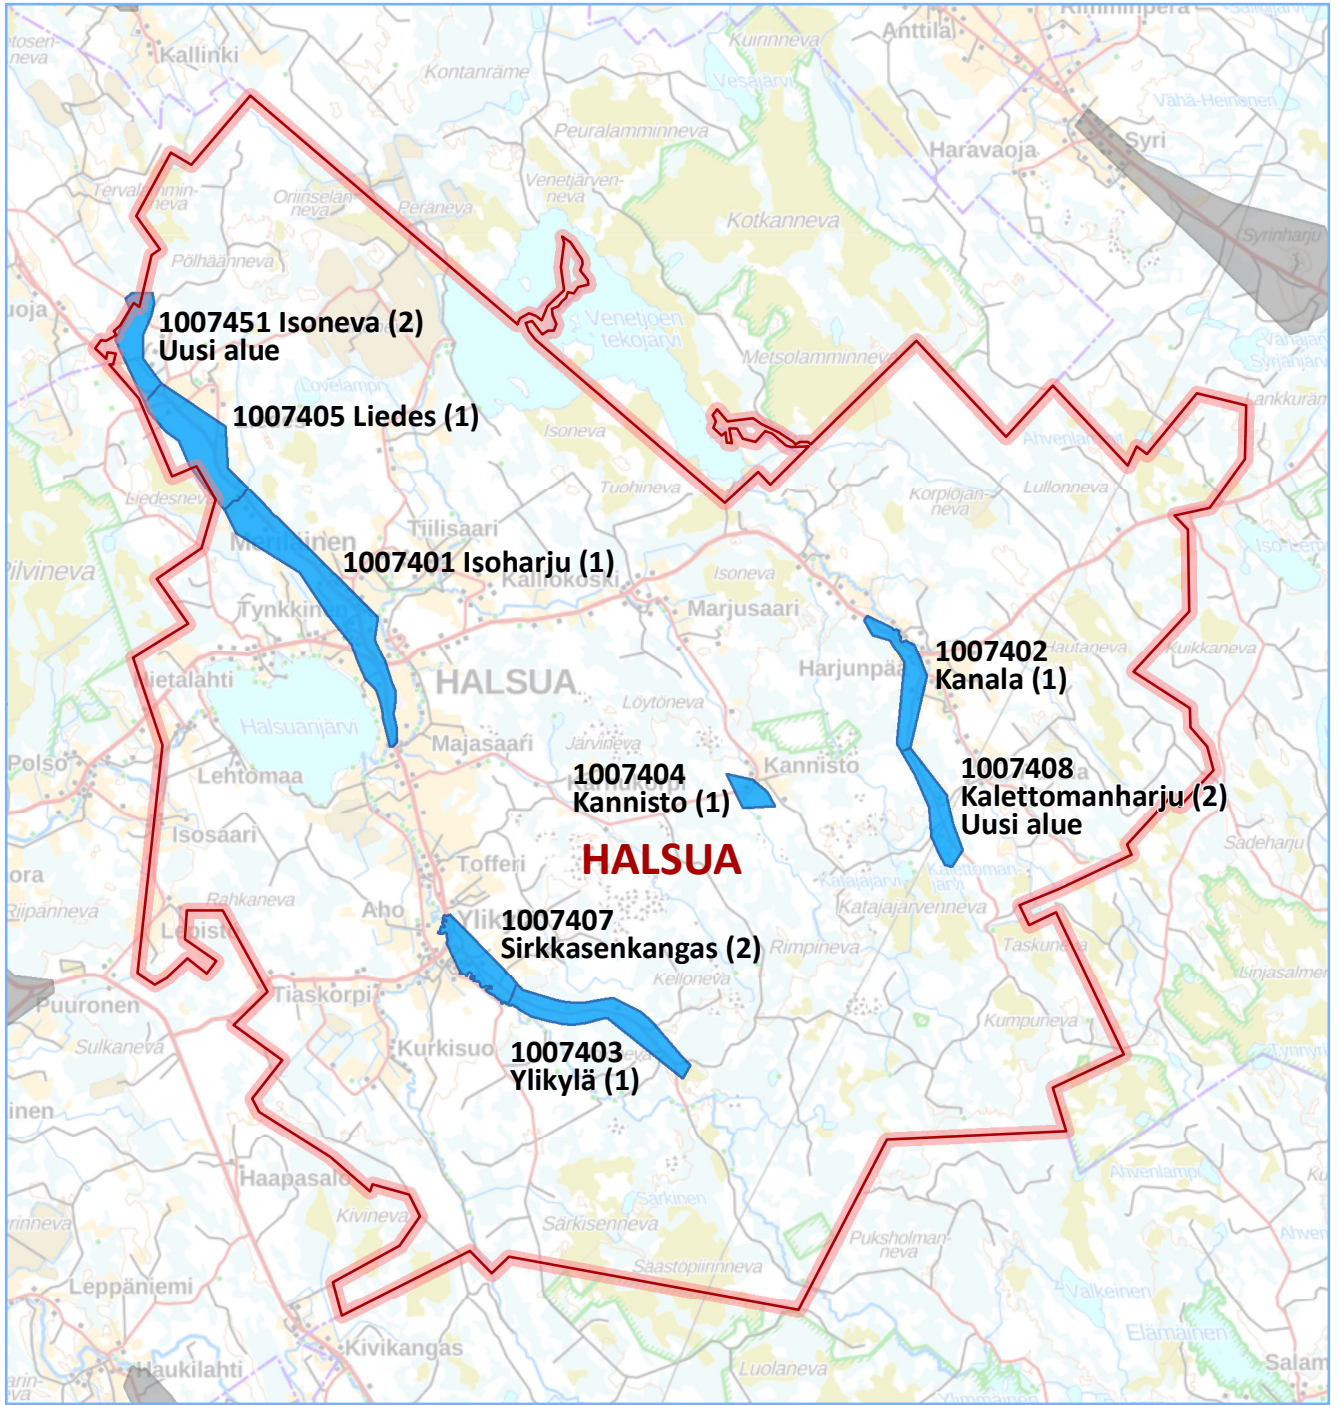

9.2020 © Etelä-Pohjanmaan ELY ympäristö ja luonnonvarat / © Maanmittauslaitos

Harmaalla värillä on merkitty muiden kuntien pohjavesialueet.