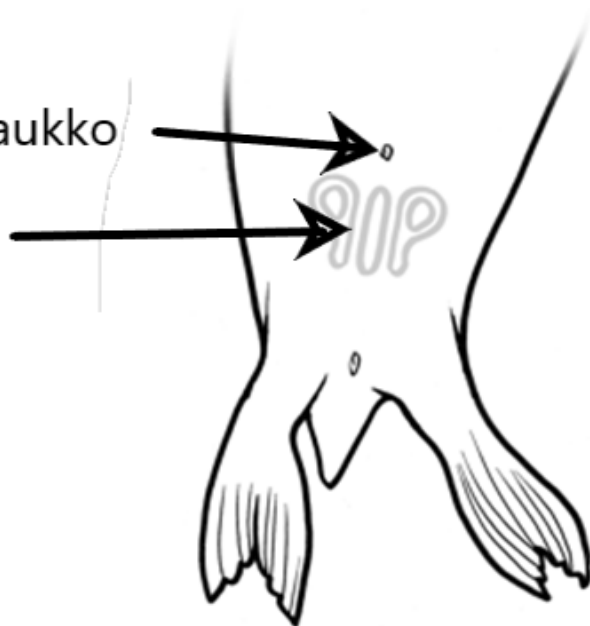

---

Undertecknarens position och vem hen representerar

Intyget innehåller bilagor som består av fotografier gällande varje gråsälshane som avlägsnats, där det framgår att undre käken tagits som forskningsprov.

**Gråsälshanar kan särskiljas från gråsälshonor enligt följande:**

- Gråsälshanen har ett penisben (siitinluu), som kan kännas vid magens nedre del. Penisbenets öppning (siitinluun aukko) syns ovanför penisbenet på magen. (se bilden nedan).
- Gråsälshonan har mellan bakre fenorna två öppningar (naaraan kaksi aukkoa), som syns genom att lyfta upp bakre fenorna på gråsälshonan (se bilden nedan).

## Halliuros

Siitinluun aukko

Siitinluu