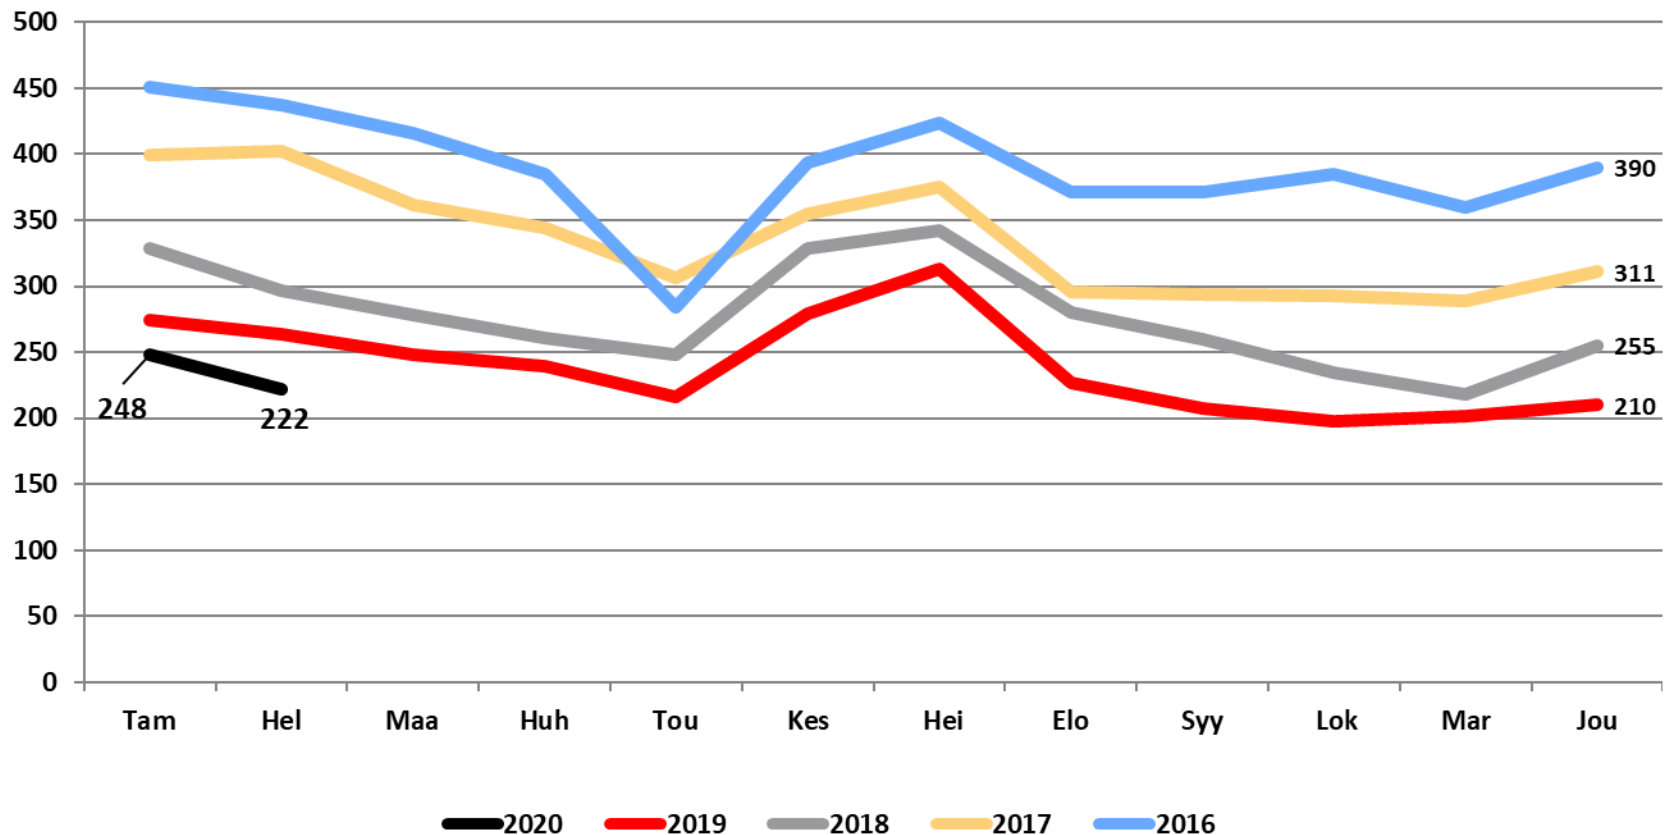

Nuorten työttömyydestä

Pohjois-Pohjanmaalla

- helmikuu 2020

Pohjois-Pohjanmaan ELY-keskus

Alle 25-vuotiaat työttömät työnhakijat kuukausittain kuukauden lopussa Pohjois-Pohjanmaalla 2016-2020

25-29-vuotiaat vastavalmistuneet työttömät työnhakijat kuukausittain Pohjois-Pohjanmaalla 2016-2020

Alle 25-vuotiaiden työttömien työnhakijoiden %-osuus alle 25-vuotiaasta työvoimasta eräissä maakunnissa – helmikuu 2020

Alle 25-vuotiaiden työttömien työnhakijoiden %-osuus alle 25-vuotiaasta työvoimasta seuduittain – helmikuu 2020