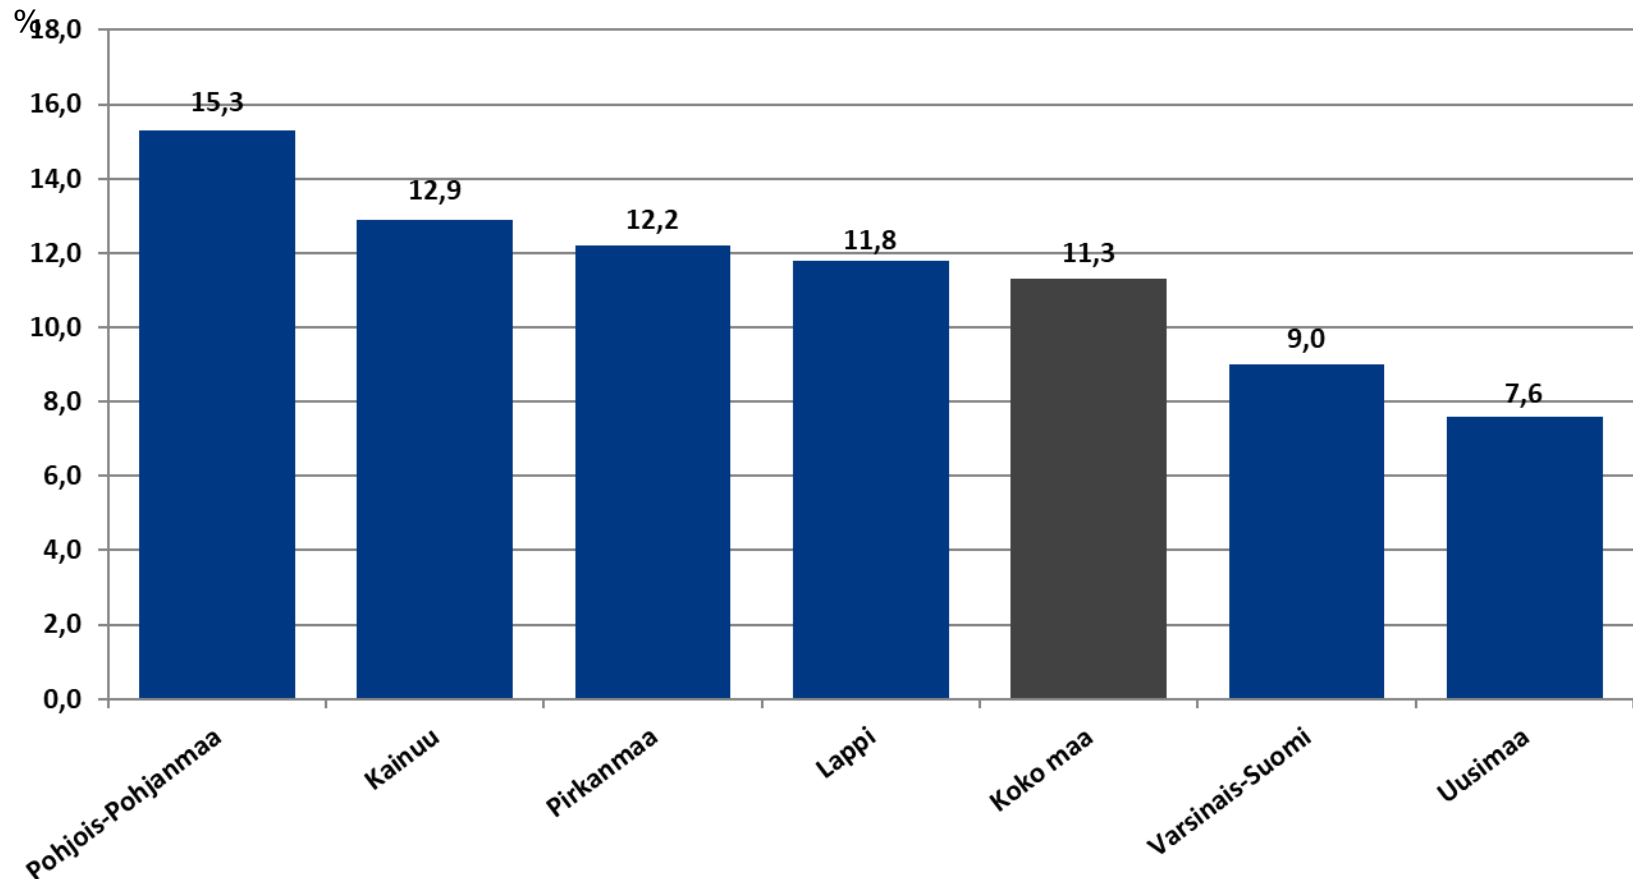

Nuorten työttömyydestä

Pohjois-Pohjanmaalla

- helmikuu 2020

Pohjois-Pohjanmaan ELY-keskus

Alle 25-vuotiaat työttömät työnhakijat kuukausittain kuukauden lopussa Pohjois-Pohjanmaalla 2016-2020

25-29-vuotiaat vastavalmistuneet työttömät työnhakijat kuukausittain Pohjois-Pohjanmaalla 2016-2020

Alle 25-vuotiaiden työttömien työnhakijoiden %-osuus alle 25-vuotiaasta työvoimasta eräissä maakunnissa – helmikuu 2020

Alle 25-vuotiaiden työttömien työnhakijoiden %-osuus alle 25-vuotiaasta työvoimasta seuduittain – helmikuu 2020

%

Alle 25-vuotiaiden työttömien työnhakijoiden määrä seuduittain – helmikuu 2020

N=3162

Alle 25-vuotiaat työttömät työnhakijat kunnittain 2020 (1/3)

	Tammi	Helmi	Maalis	Huhti	Touko	Kesä	Heinä	Elo	Syys	Loka	Marras	Joulu	Keskim.
Oulu	2026	1985											2006
Raahe	255	247											251
Ylivieska	122	107											115
Kempele	110	118											114
Kuusamo	86	67											77
Nivala	70	56											63
Oulainen	61	57											59
Ii	56	58											57
Kalajoki	51	52											52
Muhos	48	46											47
Pohjois-Pohjanmaa	3291	3162											3227