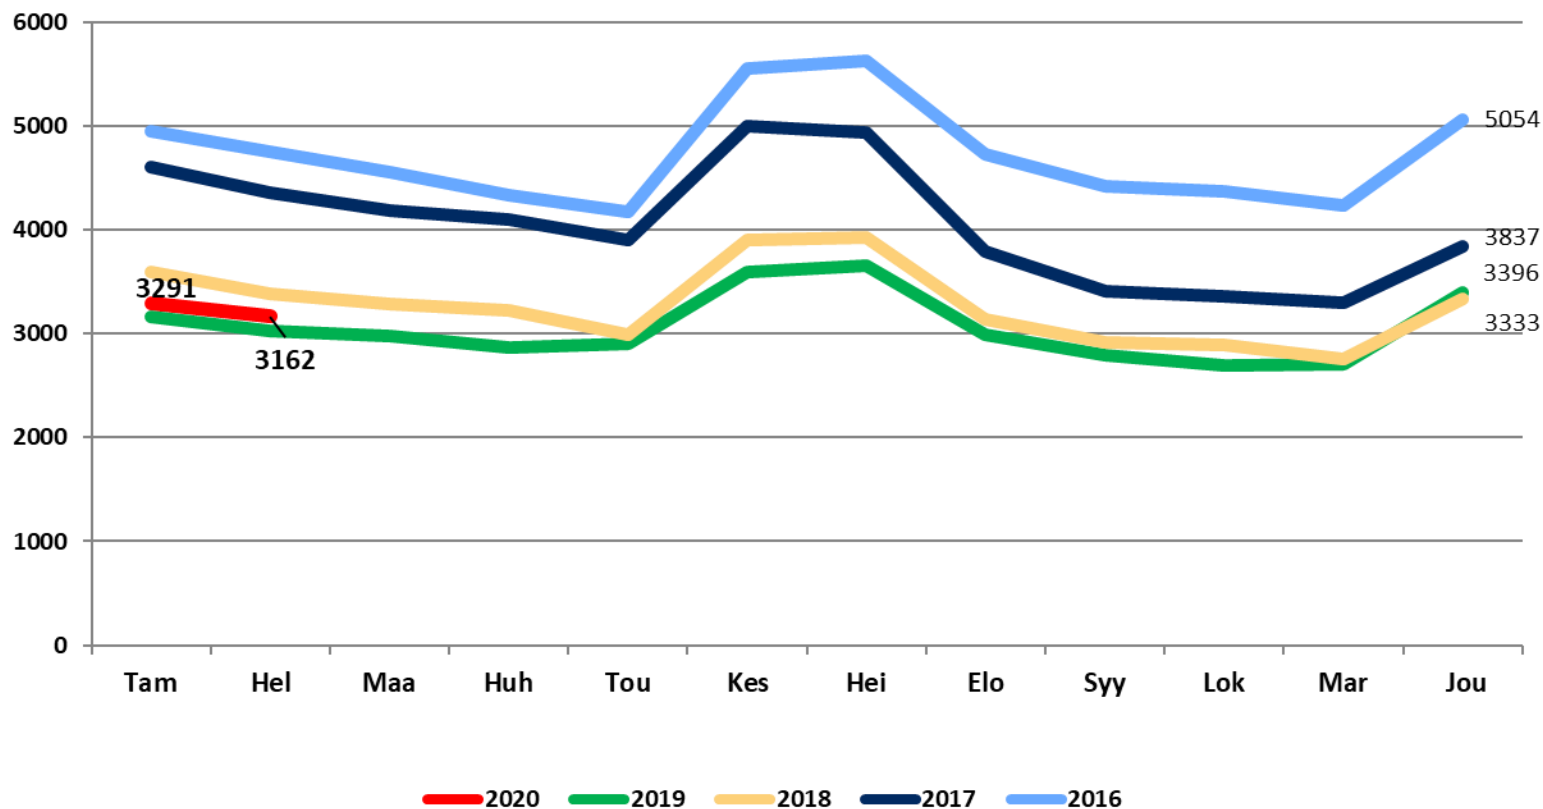

Nuorten työttömyydestä

Pohjois-Pohjanmaalla

- helmikuu 2020

Pohjois-Pohjanmaan ELY-keskus

Alle 25-vuotiaat työttömät työnhakijat kuukausittain kuukauden lopussa Pohjois-Pohjanmaalla 2016-2020

25-29-vuotiaat vastavalmistuneet työttömät työnhakijat kuukausittain Pohjois-Pohjanmaalla 2016-2020

Alle 25-vuotiaiden työttömien työnhakijoiden %-osuus alle 25-vuotiaasta työvoimasta eräissä maakunnissa – helmikuu 2020

Alle 25-vuotiaiden työttömien työnhakijoiden %-osuus alle 25-vuotiaasta työvoimasta seuduittain – helmikuu 2020