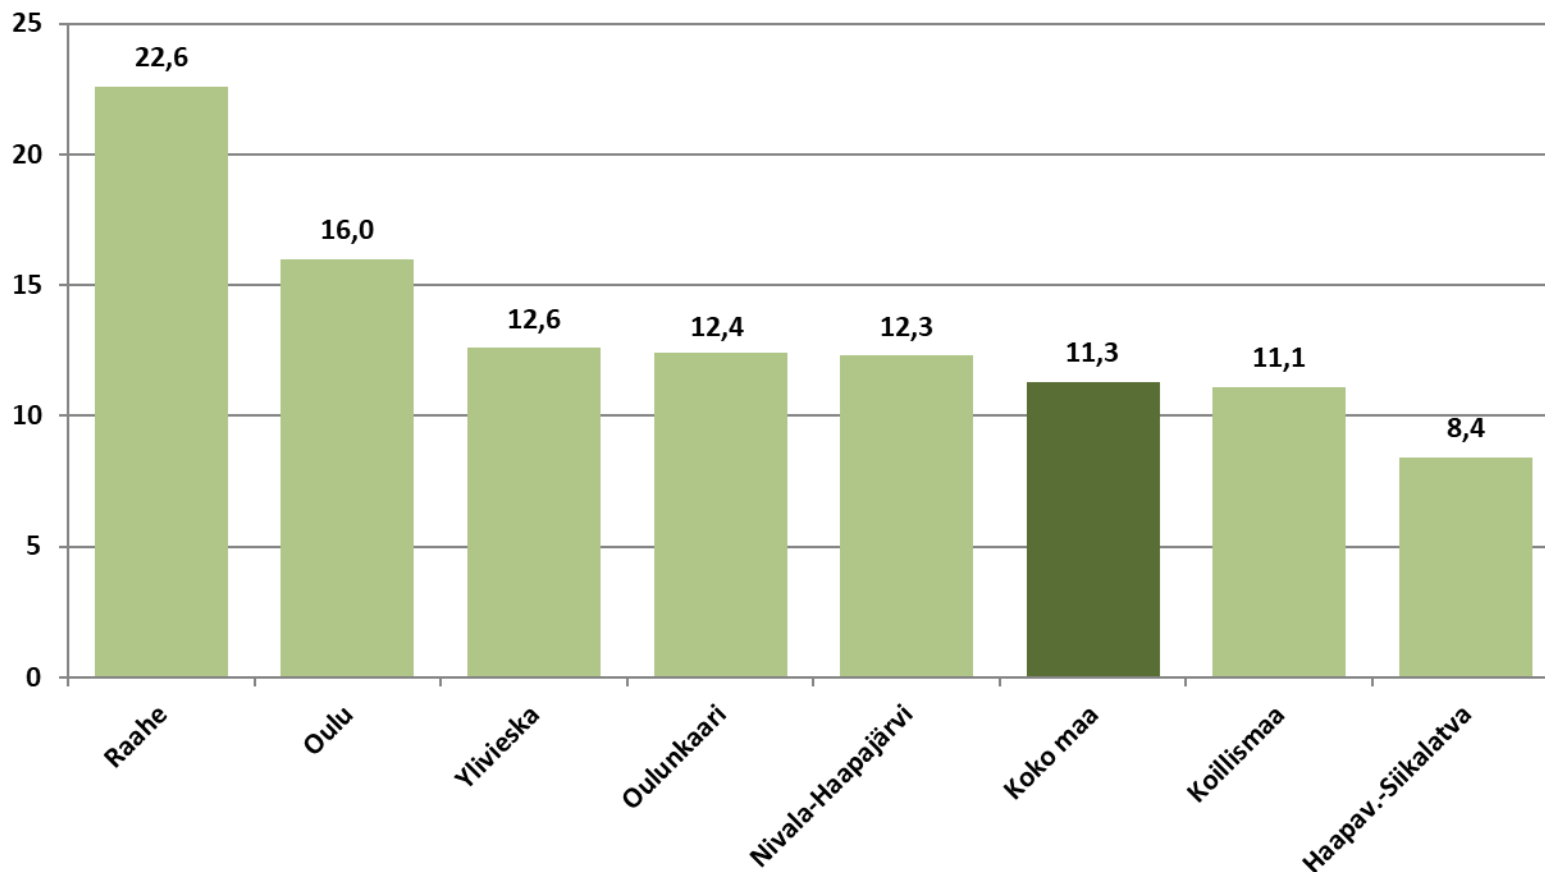

Alle 25-vuotiaiden työttömien työnhakijoiden %-osuus alle 25-vuotiaasta työvoimasta seuduittain – helmikuu 2020

%