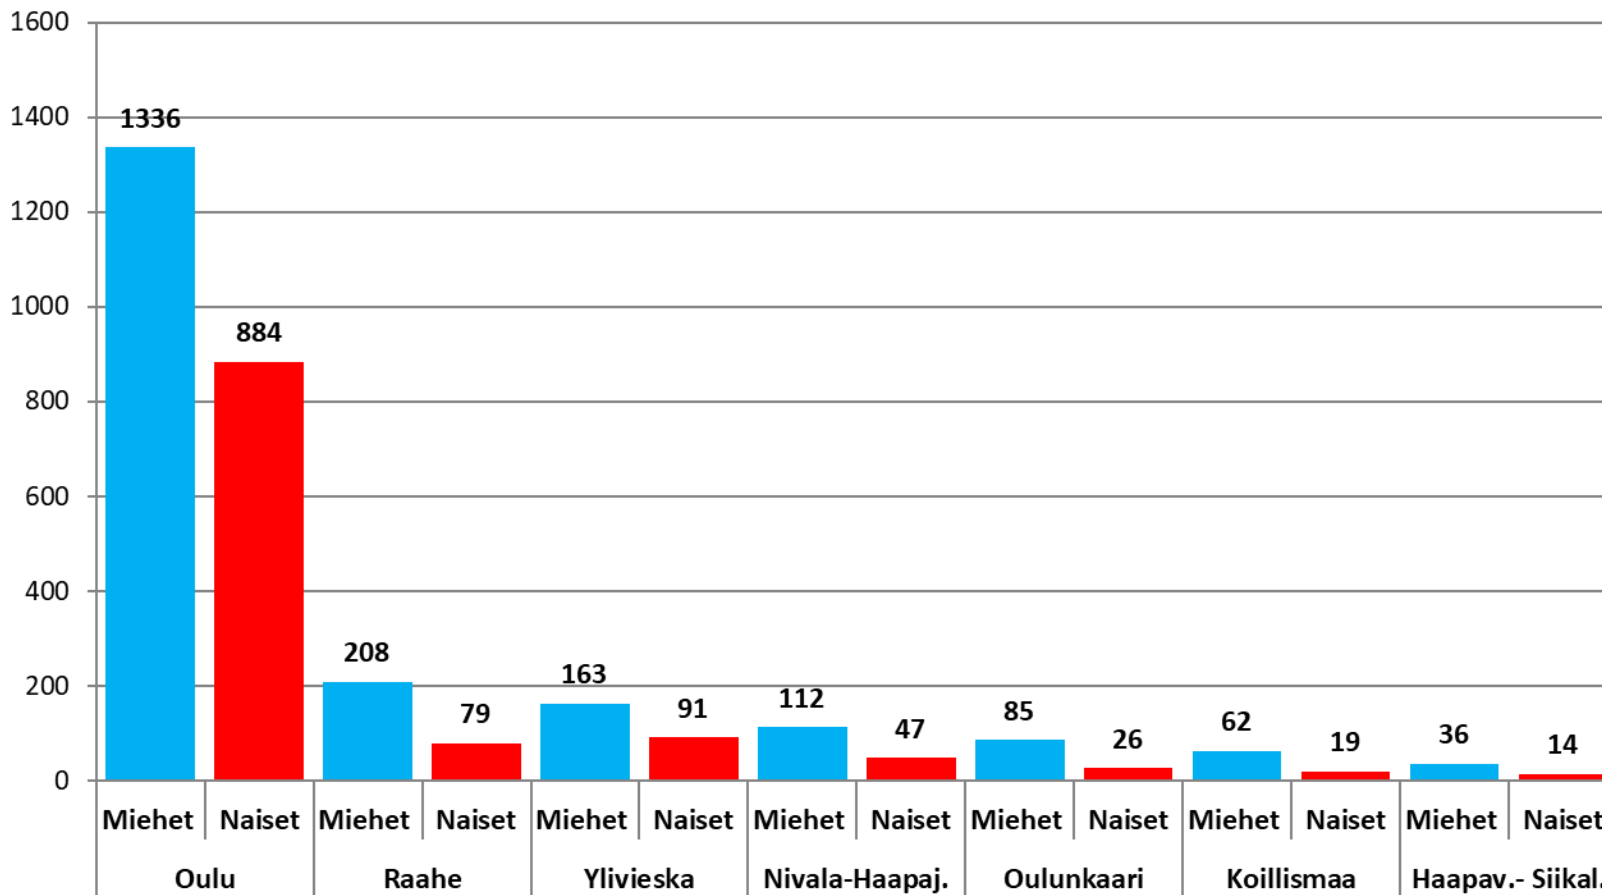

Nuorten työttömyydestä

Pohjois-Pohjanmaalla

- helmikuu 2020

Pohjois-Pohjanmaan ELY-keskus

Alle 25-vuotiaat työttömät työnhakijat kuukausittain kuukauden lopussa Pohjois-Pohjanmaalla 2016-2020

25-29-vuotiaat vastavalmistuneet työttömät työnhakijat kuukausittain Pohjois-Pohjanmaalla 2016-2020

Alle 25-vuotiaiden työttömien työnhakijoiden %-osuus alle 25-vuotiaasta työvoimasta eräissä maakunnissa – helmikuu 2020

Alle 25-vuotiaiden työttömien työnhakijoiden %-osuus alle 25-vuotiaasta työvoimasta seuduittain – helmikuu 2020

%

Alle 25-vuotiaiden työttömien työnhakijoiden määrä seuduittain – helmikuu 2020

N=3162

Alle 25-vuotiaat työttömät työnhakijat kunnittain 2020 (1/3)

	Tammi	Helmi	Maalis	Huhti	Touko	Kesä	Heinä	Elo	Syys	Loka	Marras	Joulu	Keskim.
Oulu	2026	1985											2006
Raahe	255	247											251
Ylivieska	122	107											115
Kempele	110	118											114
Kuusamo	86	67											77
Nivala	70	56											63
Oulainen	61	57											59
Ii	56	58											57
Kalajoki	51	52											52
Muhos	48	46											47
Pohjois-Pohjanmaa	3291	3162											3227