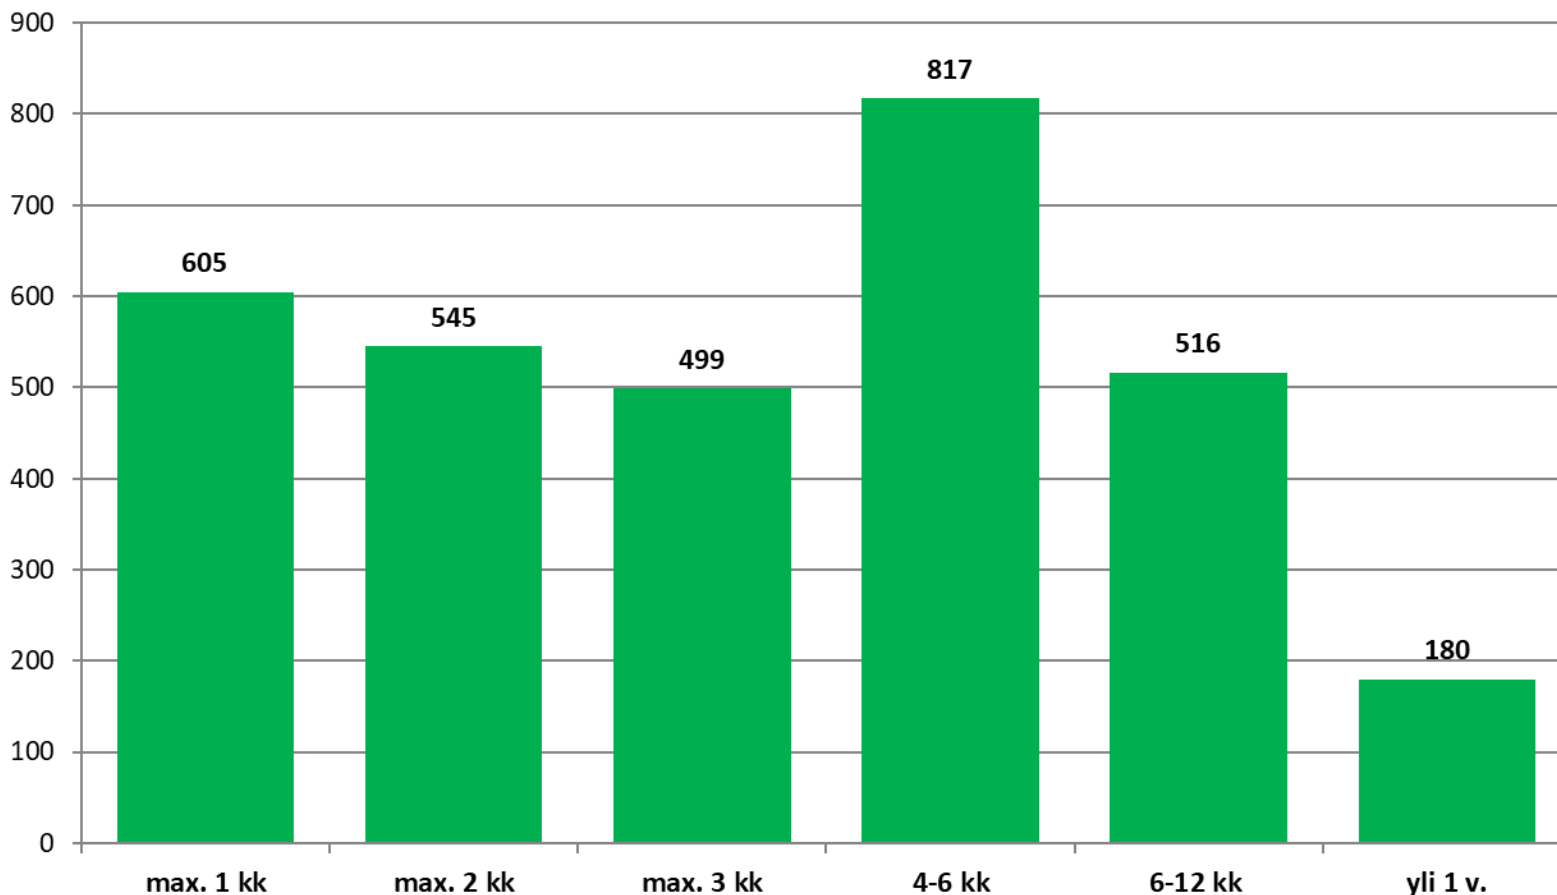

Alle 25-vuotiaat työttömät työnhakijat kunnittain 2020 (2/3)

	Tammi	Helmi	Maalis	Huhti	Touko	Kesä	Heinä	Elo	Syys	Loka	Marras	Joulu	Keskim.
Liminka	42	43											43
Pyhäjärvi	38	39											39
Haapajärvi	36	36											36
Pudasjärvi	39	29											34
Haapavesi	34	30											32
Pyhäjoki	24	21											23
Sievi	23	20											22
Siikajoki	25	19											22
Tyrnävä	20	18											19
Kärsämäki	18	17											18
Pohjois- Pohjanmaa	3291	3162											3227

Alle 25-vuotiaat työttömät työnhakijat kunnittain 2020 (3/3)

	Tammi	Helmi	Maalis	Huhti	Touko	Kesä	Heinä	Elo	Syys	Loka	Marras	Joulu	Keskim.
Taivalkoski	21	14											18
Utajärvi	20	13											17
Siikalatva	13	15											14
Vaala	11	11											11
Alavieska	10	10											10
Reisjärvi	9	11											10
Lumijoki	8	8											8
Merijärvi	6	8											7
Pyhäntä	8	5											7
Hailuoto
Pohjois- Pohjanmaa	3291	3162											3227

Työttömyyden kesto alle 25-v. työttömillä työnhakijoilla Pohjois-Pohjanmaalla – helmikuu 2020

N=3162

Työttömät ja aktiivitoimissa olevat nuoret Pohjois-Pohjanmaalla - helmikuu 2020