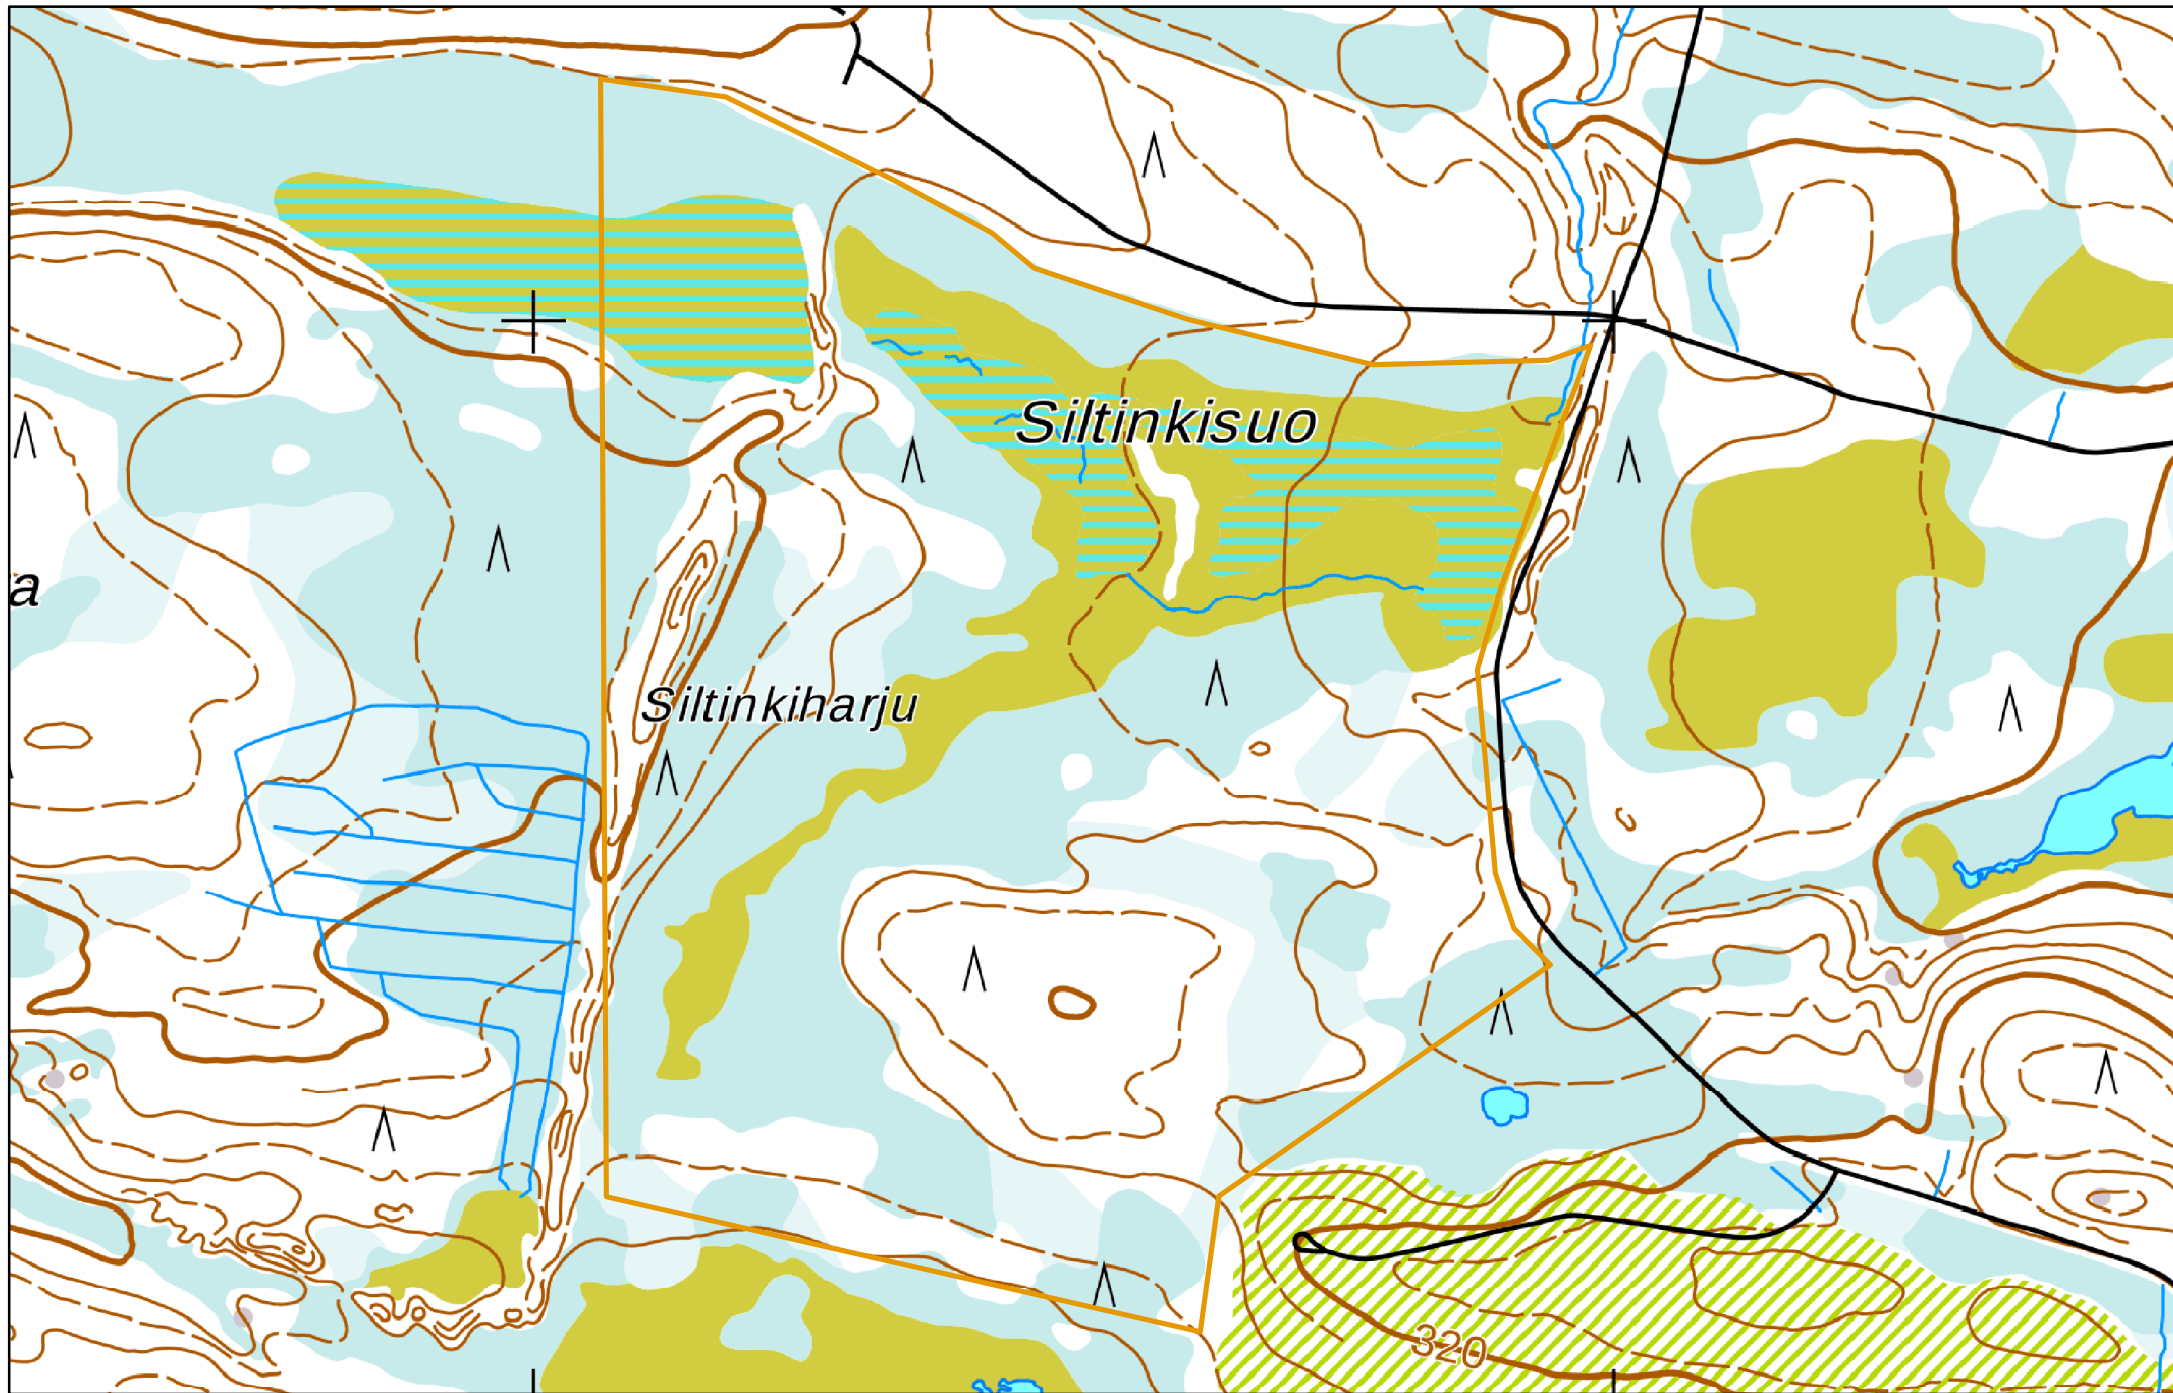

0 0,05 0,1 0,2 0,3 0,4  
Kilometriä

Koordinaattijärjestelmä: EUREF FIN TM35FIN

**Suojelualue**

 Yhteismetsä2019

/ 30.7.2019

0 0,0375 0,075 0,15 0,225 0,3  
Kilometriä

/ 3.9.2019

Koordinaattijärjestelmä: EUREF FIN TM35FIN

0 0,050,1 0,2 0,3 0,4  
Kilometriä

Koordinaattijärjestelmä: EUREF FIN TM35FIN

**Suojelualue**

 Yhteismetsä2019

/ 30.7.2019