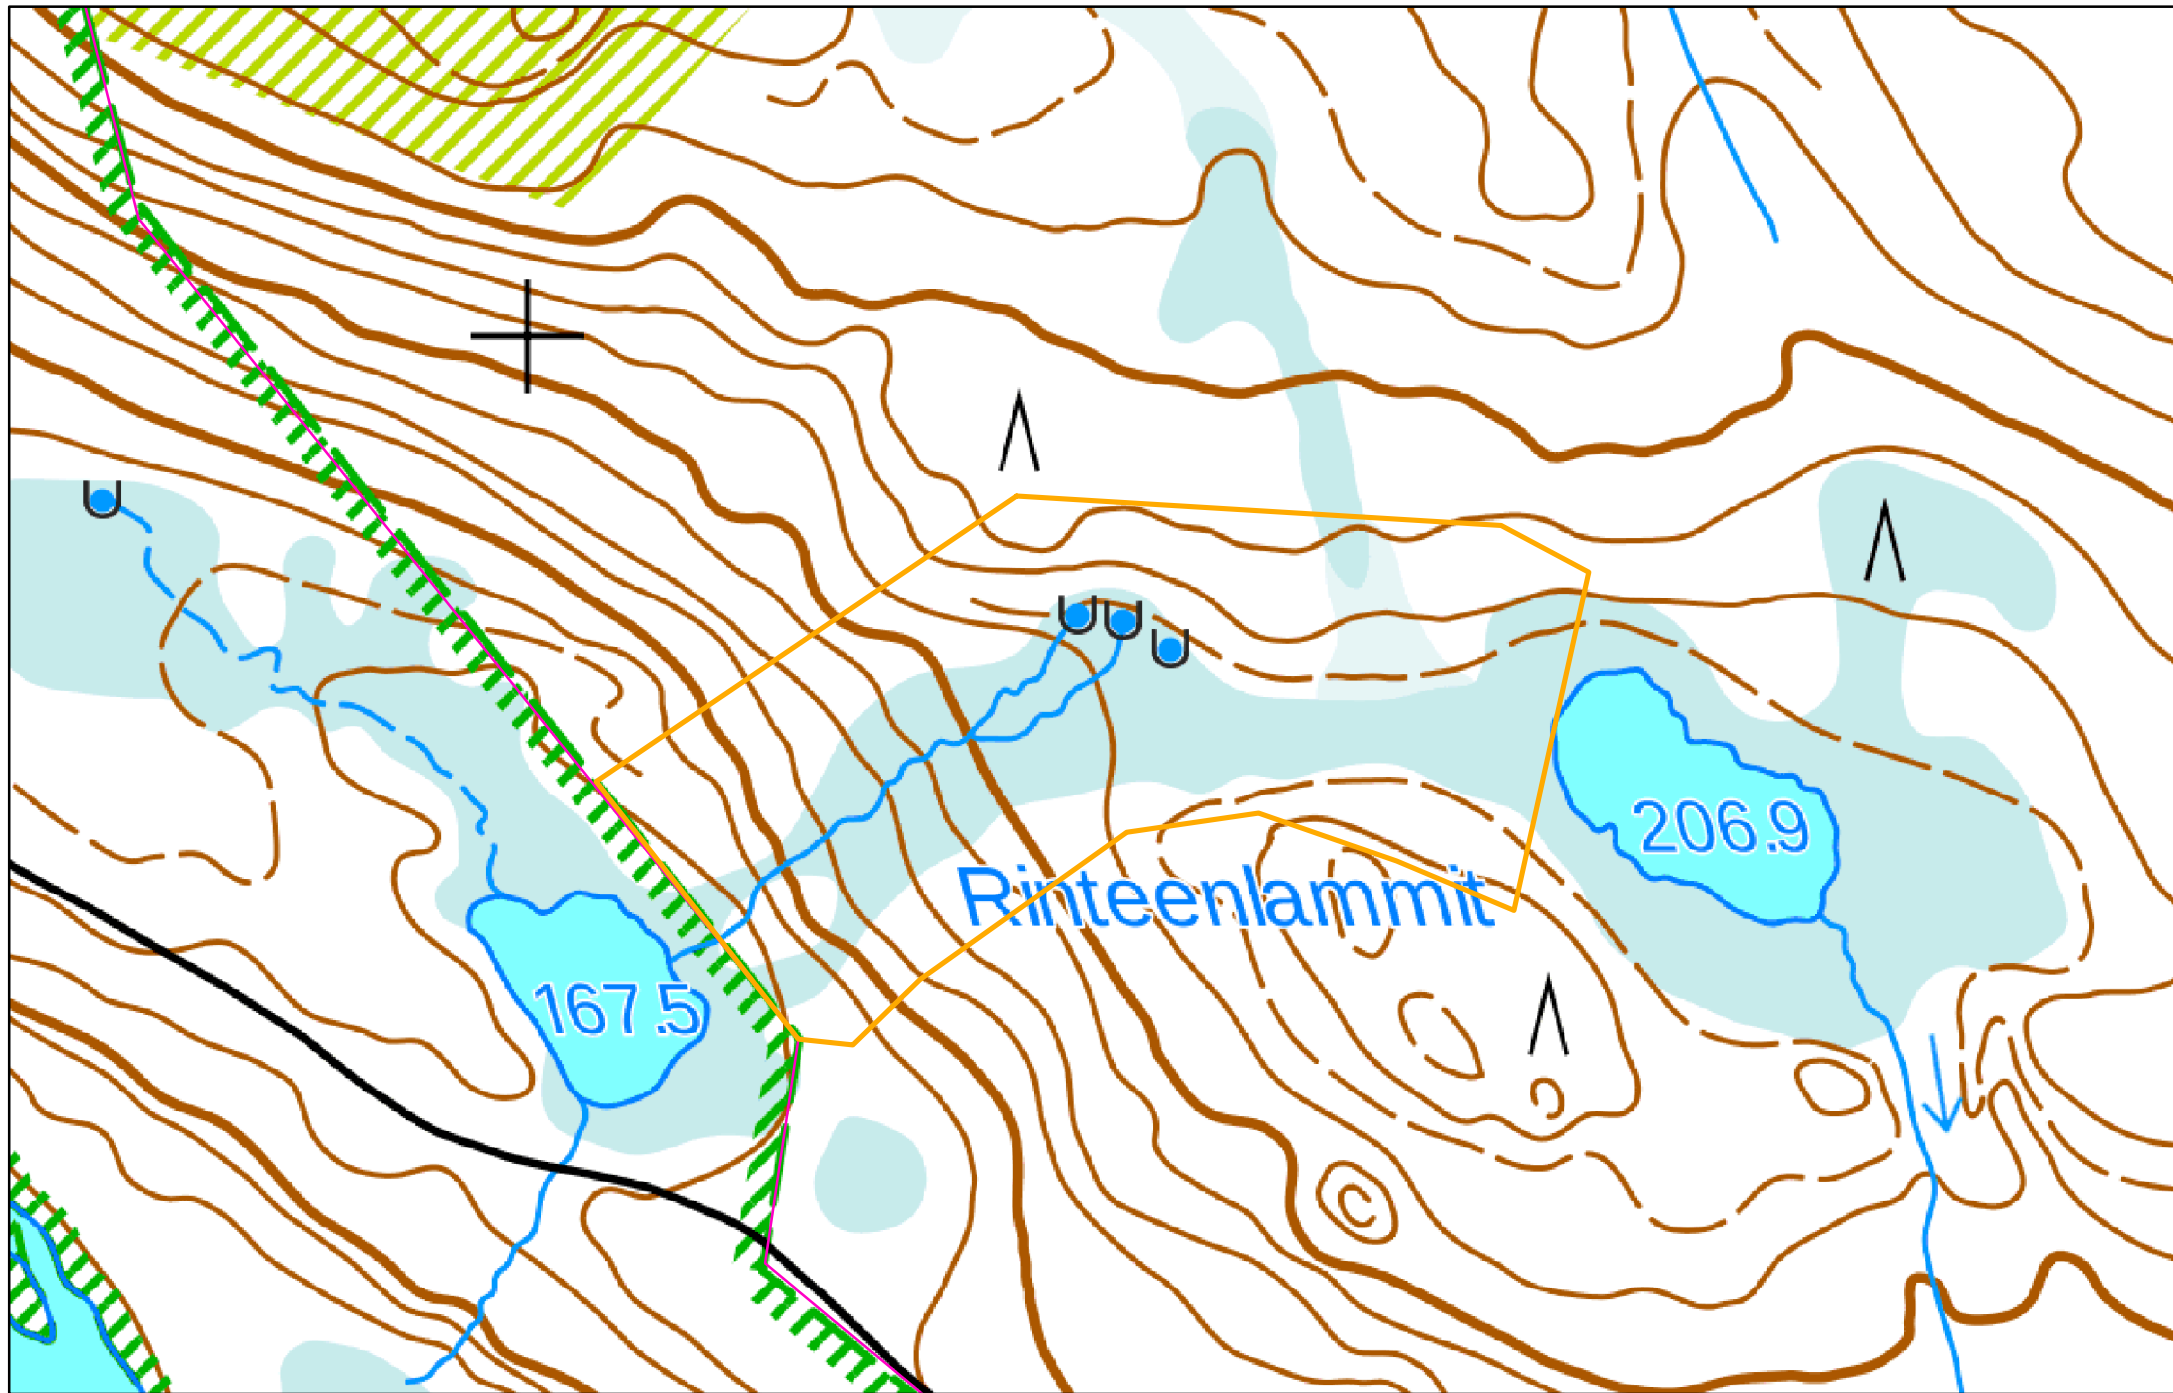

0 0,05 0,1 0,2 0,3 0,4  
Kilometriä

Koordinaattijärjestelmä: EUREF FIN TM35FIN

**Suojelualue**

 Yhteismetsä2019

/ 30.7.2019

0 0,0375 0,075 0,15 0,225 0,3  
Kilometriä

/ 3.9.2019

Koordinaattijärjestelmä: EUREF FIN TM35FIN

0 0,050,1 0,2 0,3 0,4  
Kilometriä

Koordinaattijärjestelmä: EUREF FIN TM35FIN

**Suojelualue**

 Yhteismetsä2019

/ 30.7.2019