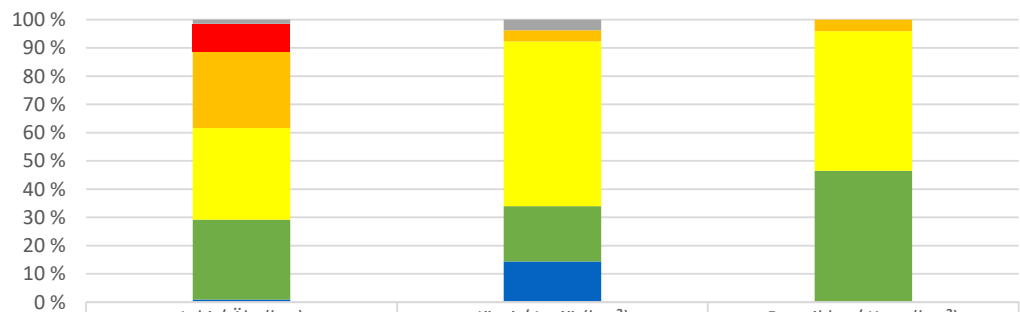

Ekologinen tila / Ekologisk status  
 Etelä-Pohjanmaan ELY-keskus / NTM-centralen i Södra Österbotten

	Joki / Älv (km)	Järvi / Insjö (km <sup>2</sup> )	Rannikko / Kust (km <sup>2</sup> )
■ Luokittelematta / Oklassificerad	37	19	0
■ Huono / Dålig	253	0	0
■ Välttävä / Otillfredsställande	692	20	235
■ Tyydyttävä / Måttlig	830	295	2849
■ Hyvä / God	722	99	2681
■ Erinomainen / Hög	24	73	0