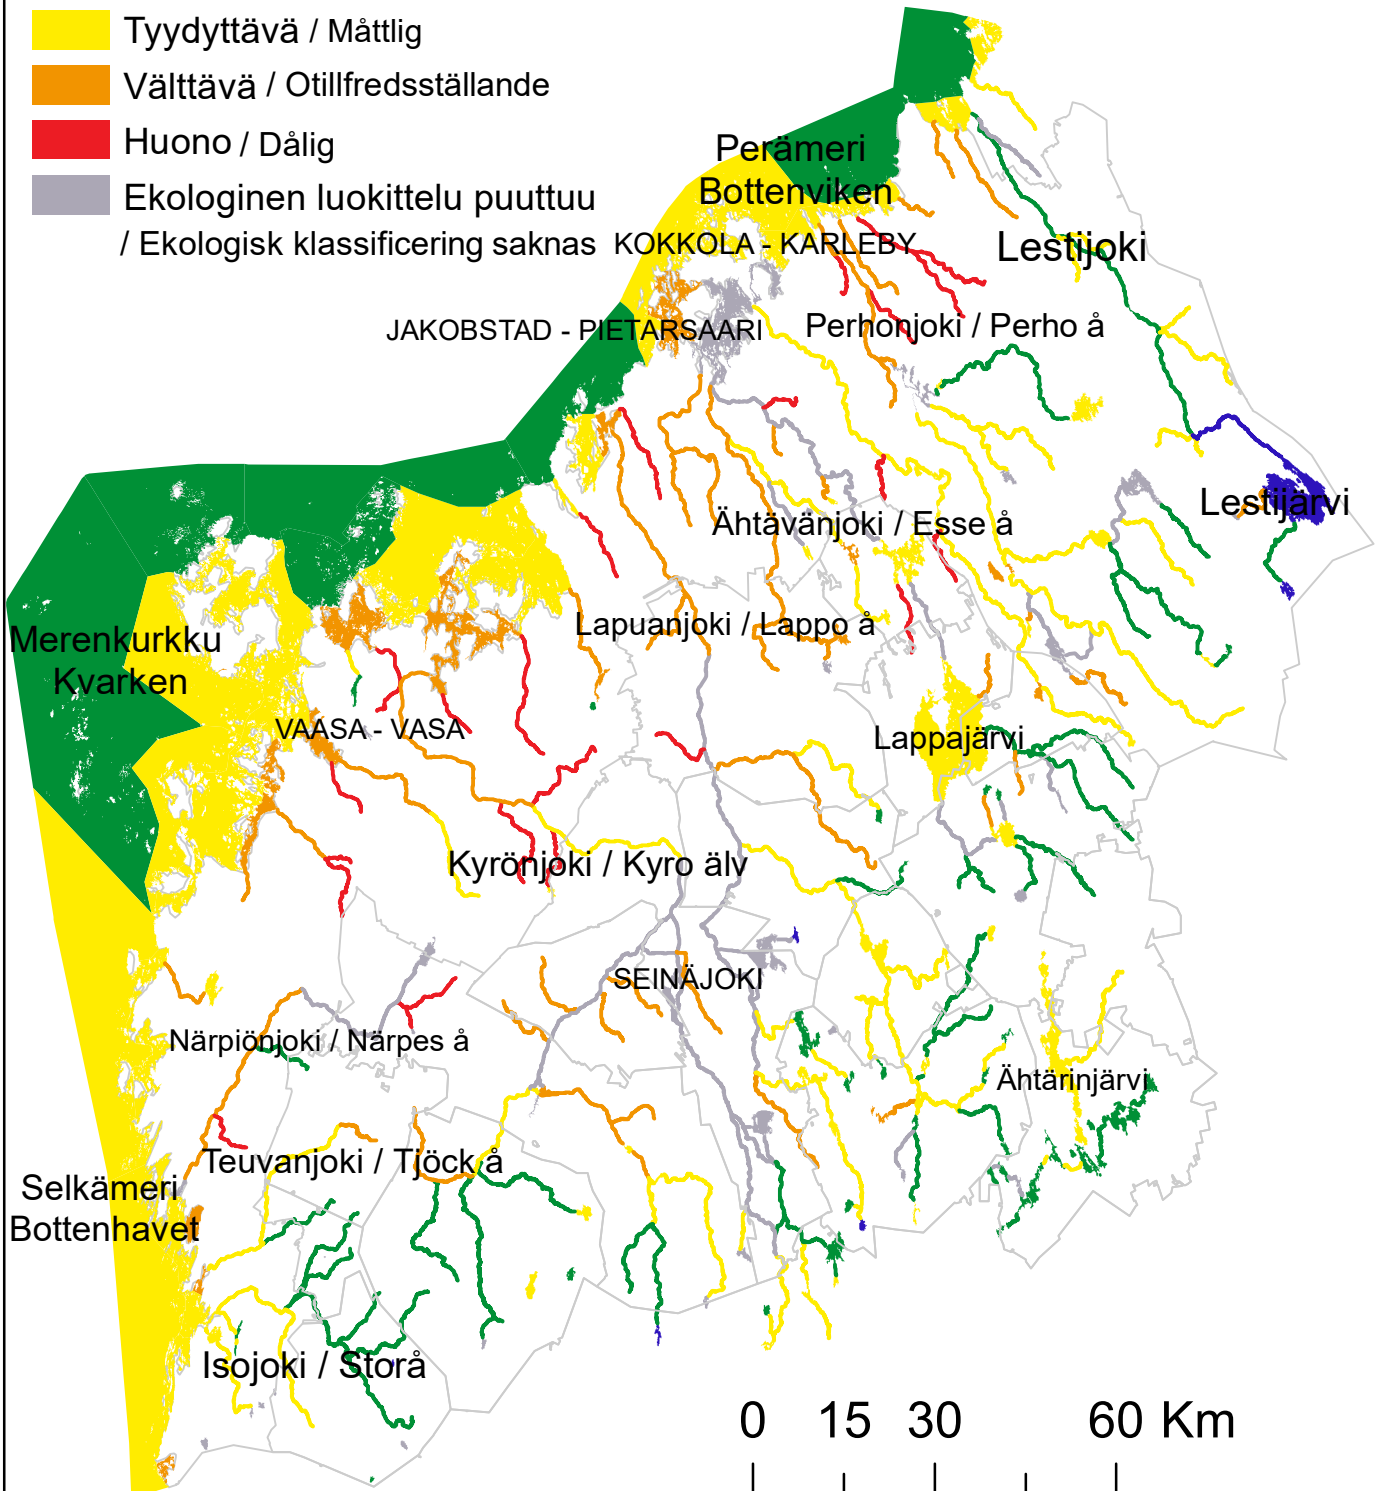

Ekologinen tila / Ekologisk status

-  Kunnat (Hall100)
-  Erinomainen / Hög
-  Hyvä / God
-  Tyydyttävä / Måttlig
-  Väldtävä / Otillfredsställande
-  Huono / Dålig
-  Ekologinen luokittelu puuttuu
/ Ekologisk klassificering saknas

© Suomen ympäristökeskus ja Etelä-Pohjanmaan ELY-keskus

© Finlands miljöcentral och NTM-centralen i Södra Österbotten

© Karttakeskus Oy, Maanmittauslaitoksen 1:4 500 000 mittakaavaiset aineistot.

© Karttakeskus Oy, Lantmäteriverkets material i skala 1:4 500 000.