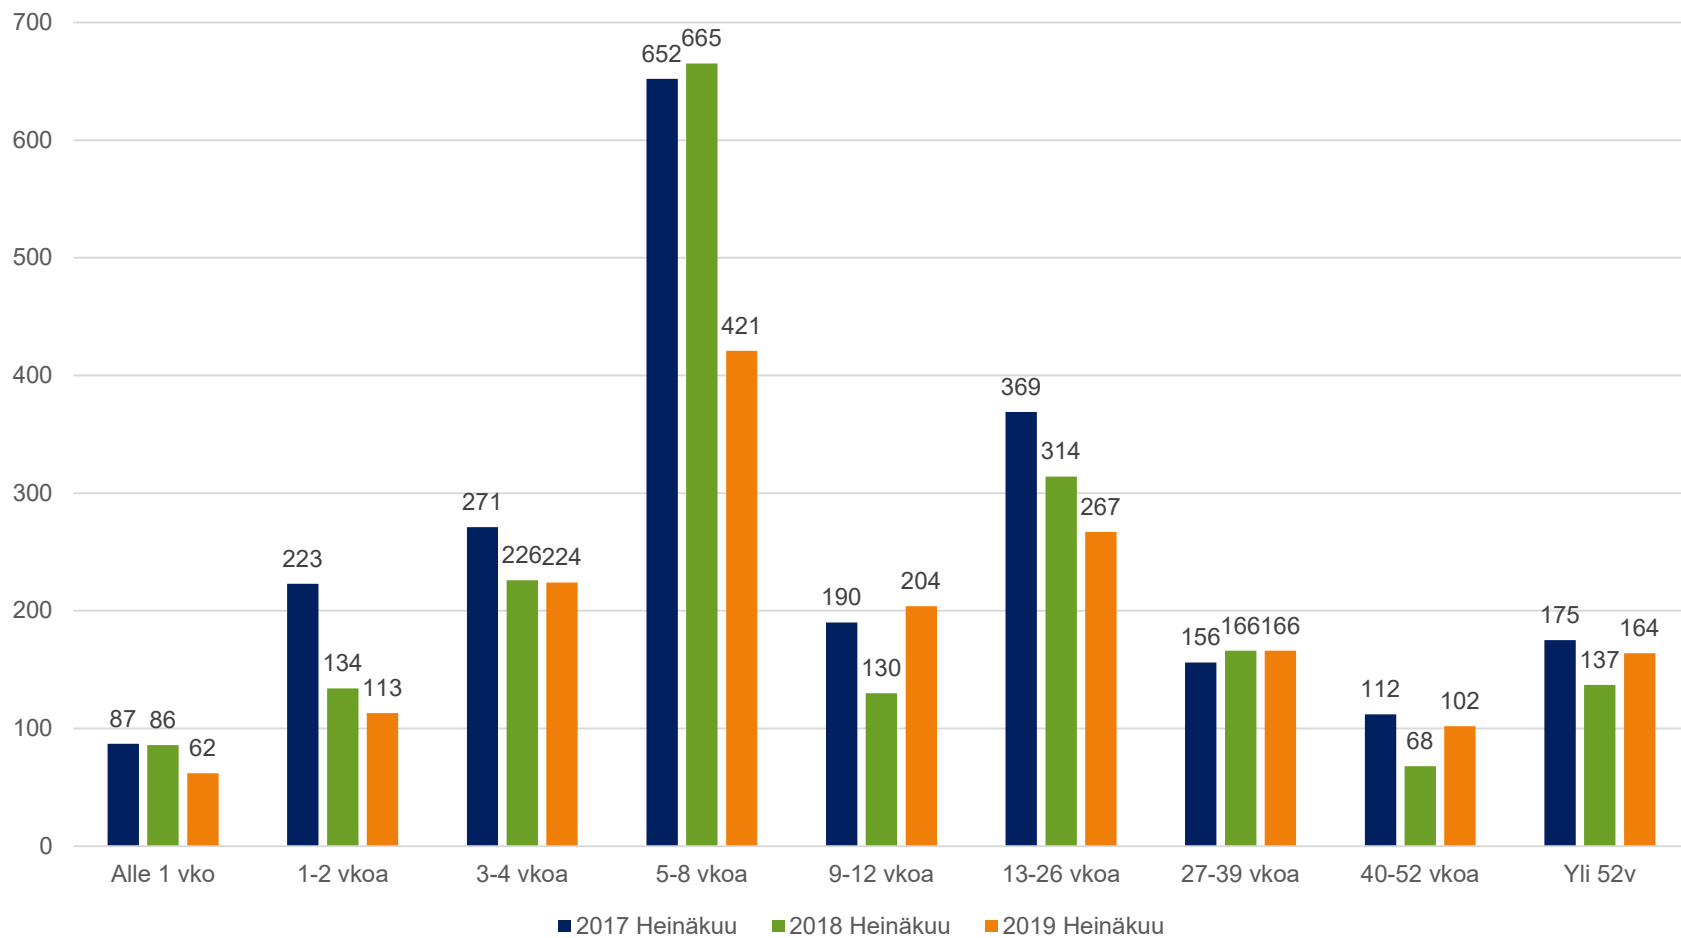

7/2018

7/2019

-11 % (m -7 %, n -16 %)

■ 1 Miehet ■ 2 Naiset

25-29-vuotiaat vastavalmistuneet työttömät työnhakijat Pohjois-Savossa

7/2018

7/2019

-23 % (m -27 %, n -19 %)

■ 1 Miehet ■ 2 Naiset

Alle 25-v. työttömien osuus alle 25-v. työvoimasta Pohjois-Savossa ja koko maassa 2016-2019, %

Alle 25v työttömät työnhakijat Pohjois-Savossa

25-29 -vuotiaat vastavalmistuneet työttömät työnhakijat Pohjois-Savossa

Alle 25 v. työttömät työnhakijat seutukunnittain

Alle 25-vuotiaat työttömät työnhakijat Pohjois-Savossa kunnittain vuonna 2019

	Vuosi ka. 2019												Vuosi ka. 2019	
	2018	Tamm	Helmi	Maalis	Huhti	Touko	Kesä	Heinä	Elo	Syys	Loka	Marras		Joulu
140 IISALMI	172	189	173	158	148	144	168	183						166
204 KAAVI	12	14	16	14	14	19	17	13						15
239 KEITELE	4	11	10	7	7	...	6	...						8
263 KIURUVESI	50	42	46	41	38	46	58	56						47
297 KUOPIO	898	864	832	753	713	779	958	1003						843
402 LAPINLAHTI	43	49	42	39	30	33	37	41						39
420 LEPPÄVIRTA	38	38	32	34	31	37	42	40						36
595 PIELAVESI	18	17	15	19	14	15	21	19						17
686 RAUTALAMPI	13	18	17	15	10	11	9	16						14
687 RAUTAVAARA	8	6	7	7	9	6						7
749 SIILINJÄRVI	124	115	104	99	98	89	118	114						105
762 SONKAJÄRVI	11	6	6	7	8						7
778 SUONENJOKI	26	32	29	28	20	25	28	30						27
844 TERVO	7	7	6	5	...	5	5	...						6
857 TUUSNIEMI	9	6	9	8	6	5	5	8						7
915 VARKAUS	152	171	163	148	132	149	160	157						154
921 VESANTO	8	6	7	9	5	5	8	8						7
925 VIEREMÄ	12	16	14	15	13	9	12	13						13

Alle 25 v. työttömyysjaksojen kestot heinäkuu

Alle 25-vuotiaiden työttömien virta yli tietyn kestoisen työttömyyden (%)

25-29 vuotiainen vastavalmistuneiden työttömien työnhakijoiden virta yli tietyn kestoisen työttömyyden Pohjois-Savossa (%)