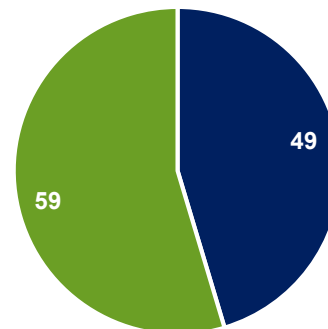

7/2018

7/2019

-11 % (m -7 %, n -16 %)

■ 1 Miehet ■ 2 Naiset

25-29-vuotiaat vastavalmistuneet työttömät työnhakijat Pohjois-Savossa

7/2018

7/2019

-23 % (m -27 %, n -19 %)

■ 1 Miehet ■ 2 Naiset

Alle 25-v. työttömien osuus alle 25-v. työvoimasta Pohjois-Savossa ja koko maassa 2016-2019, %

Alle 25v työttömät työnhakijat Pohjois-Savossa

25-29 -vuotiaat vastavalmistuneet työttömät työnhakijat Pohjois-Savossa