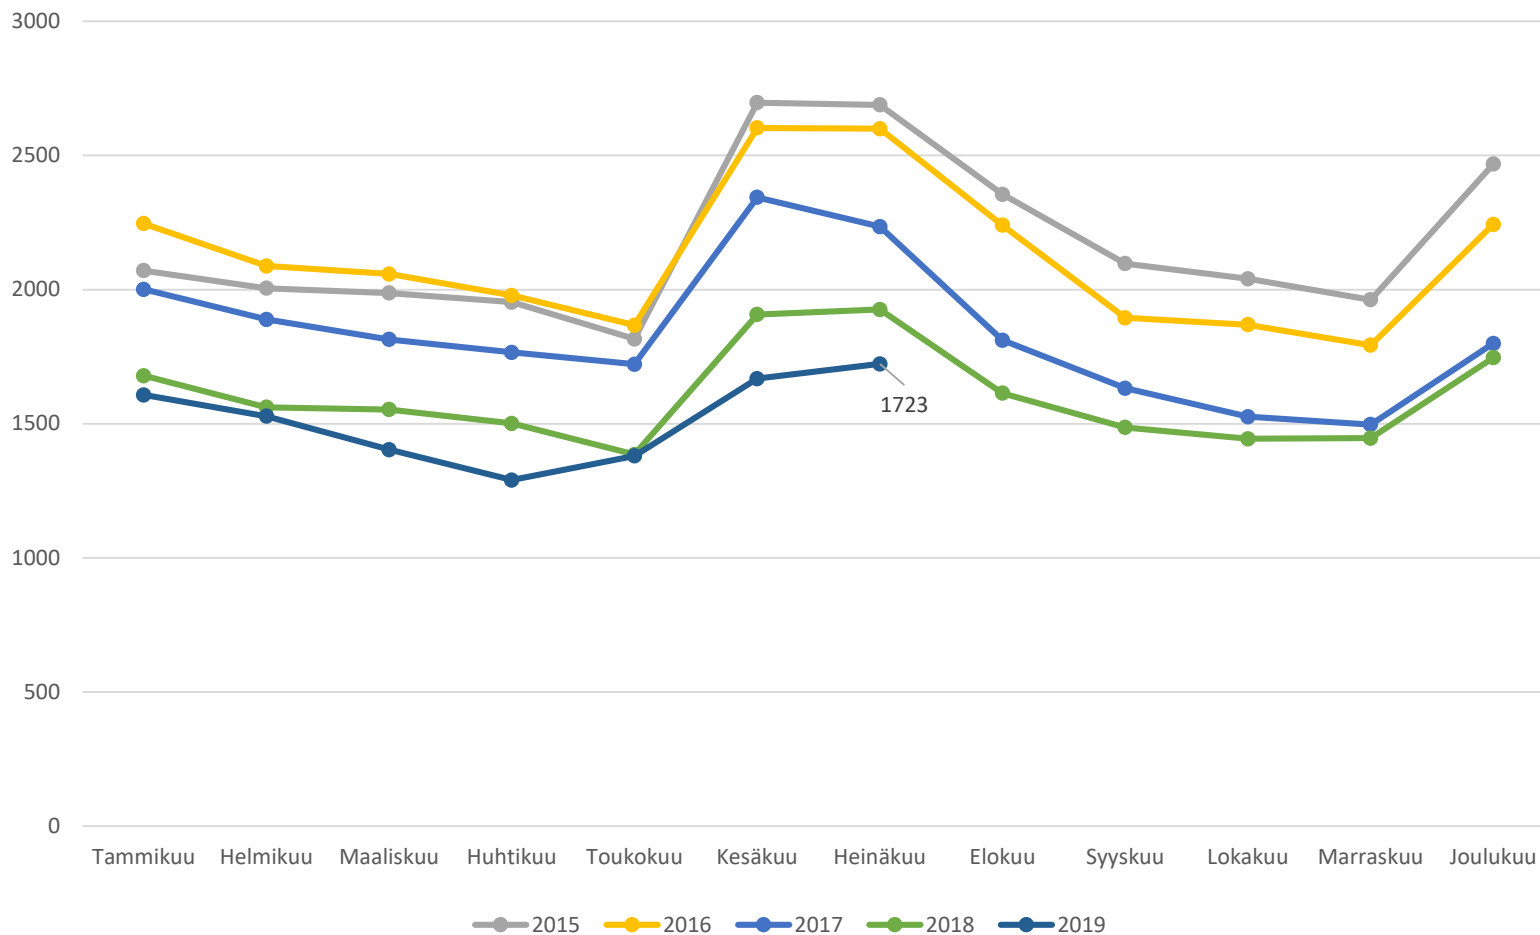

7/2018

7/2019

-11 % (m -7 %, n -16 %)

■ 1 Miehet ■ 2 Naiset

25-29-vuotiaat vastavalmistuneet työttömät työnhakijat Pohjois-Savossa

7/2018

7/2019

-23 % (m -27 %, n -19 %)

■ 1 Miehet ■ 2 Naiset

Alle 25-v. työttömien osuus alle 25-v. työvoimasta Pohjois-Savossa ja koko maassa 2016-2019, %

Alle 25v työttömät työnhakijat Pohjois-Savossa

25-29 -vuotiaat vastavalmistuneet työttömät työnhakijat Pohjois-Savossa

Alle 25 v. työttömät työnhakijat seutukunnittain

Alle 25-vuotiaat työttömät työnhakijat Pohjois-Savossa kunnittain vuonna 2019

	Vuosi ka. 2019												Vuosi ka. 2019	
	2018	Tamm	Helmi	Maalis	Huhti	Touko	Kesä	Heinä	Elo	Syys	Loka	Marras		Joulu
140 IISALMI	172	189	173	158	148	144	168	183						166
204 KAAVI	12	14	16	14	14	19	17	13						15
239 KEITELE	4	11	10	7	7	...	6	...						8
263 KIURUVESI	50	42	46	41	38	46	58	56						47
297 KUOPIO	898	864	832	753	713	779	958	1003						843
402 LAPINLAHTI	43	49	42	39	30	33	37	41						39
420 LEPPÄVIRTA	38	38	32	34	31	37	42	40						36
595 PIELAVESI	18	17	15	19	14	15	21	19						17
686 RAUTALAMPI	13	18	17	15	10	11	9	16						14
687 RAUTAVAARA	8	6	7	7	9	6						7
749 SIILINJÄRVI	124	115	104	99	98	89	118	114						105
762 SONKAJÄRVI	11	6	6	7	8						7
778 SUONENJOKI	26	32	29	28	20	25	28	30						27
844 TERVO	7	7	6	5	...	5	5	...						6
857 TUUSNIEMI	9	6	9	8	6	5	5	8						7
915 VARKAUS	152	171	163	148	132	149	160	157						154
921 VESANTO	8	6	7	9	5	5	8	8						7
925 VIEREMÄ	12	16	14	15	13	9	12	13						13