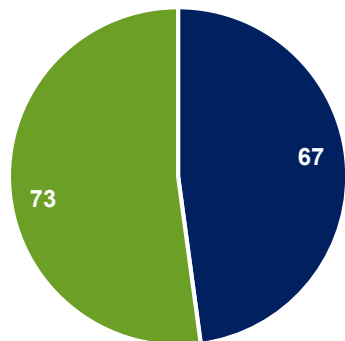

7/2018

7/2019

-11 % (m -7 %, n -16 %)

■ 1 Miehet ■ 2 Naiset

25-29-vuotiaat vastavalmistuneet työttömät työnhakijat Pohjois-Savossa

7/2018

7/2019

-23 % (m -27 %, n -19 %)

■ 1 Miehet ■ 2 Naiset

Alle 25-v. työttömien osuus alle 25-v. työvoimasta Pohjois-Savossa ja koko maassa 2016-2019, %

Alle 25v työttömät työnhakijat Pohjois-Savossa

25-29 -vuotiaat vastavalmistuneet työttömät työnhakijat Pohjois-Savossa