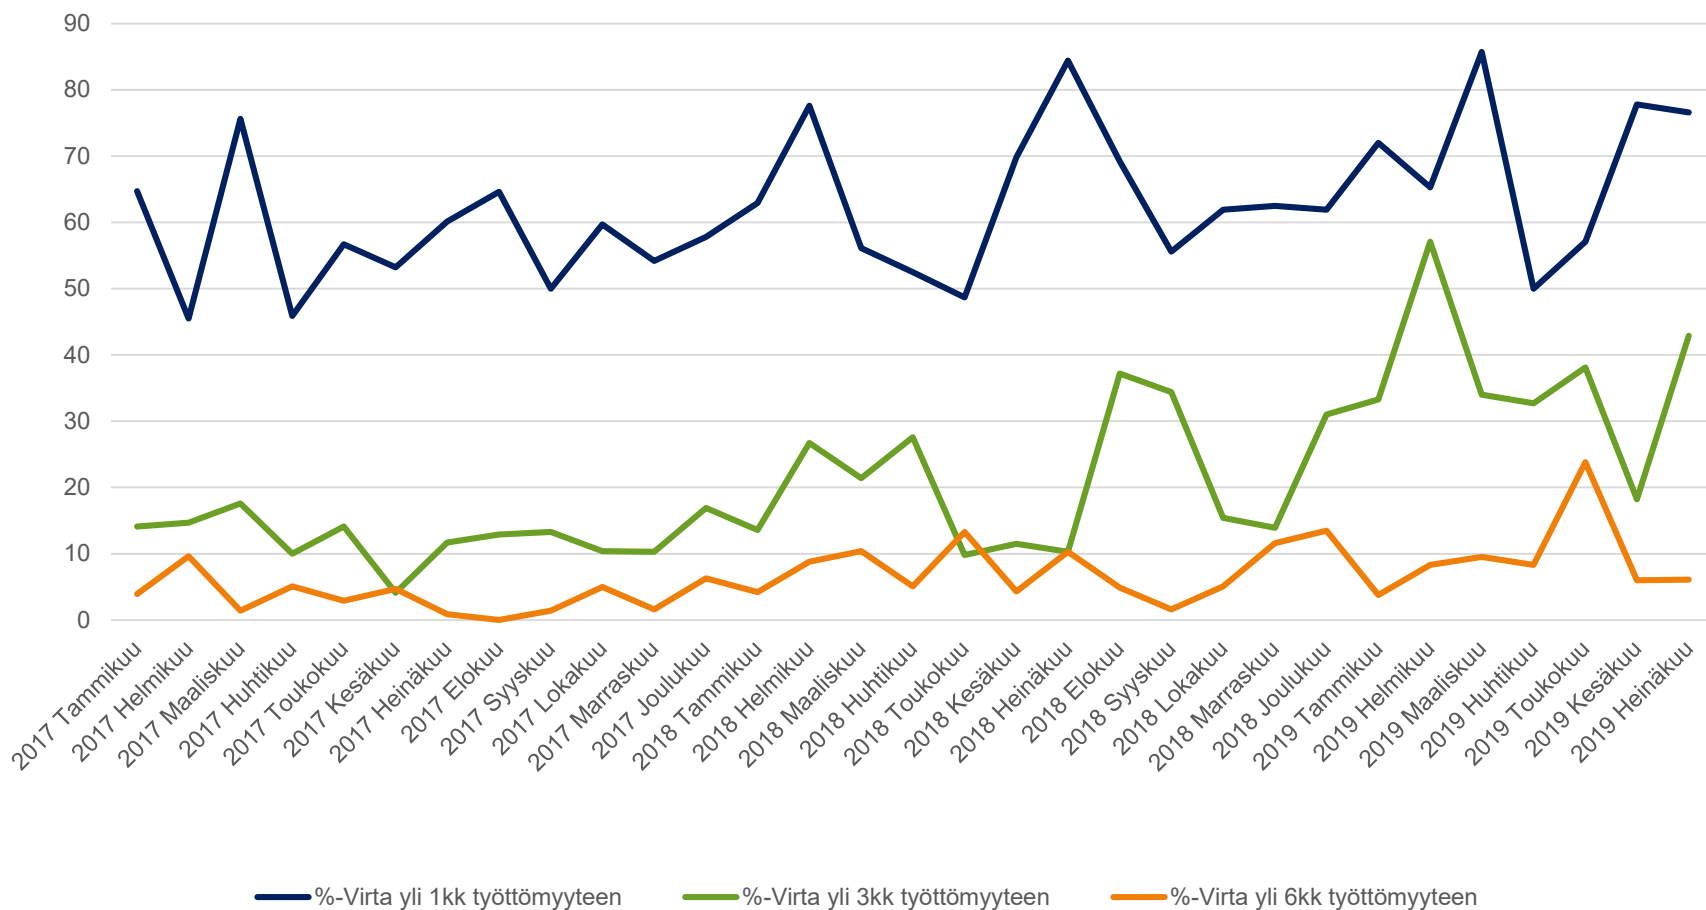

Alle 25 v. työttömät työnhakijat seutukunnittain

Alle 25-vuotiaat työttömät työnhakijat Pohjois-Savossa kunnittain vuonna 2019

	Vuosi ka. 2019												Vuosi ka. 2019	
	2018	Tamm	Helmi	Maalis	Huhti	Touko	Kesä	Heinä	Elo	Syys	Loka	Marras		Joulu
140 IISALMI	172	189	173	158	148	144	168	183						166
204 KAAVI	12	14	16	14	14	19	17	13						15
239 KEITELE	4	11	10	7	7	...	6	...						8
263 KIURUVESI	50	42	46	41	38	46	58	56						47
297 KUOPIO	898	864	832	753	713	779	958	1003						843
402 LAPINLAHTI	43	49	42	39	30	33	37	41						39
420 LEPPÄVIRTA	38	38	32	34	31	37	42	40						36
595 PIELAVESI	18	17	15	19	14	15	21	19						17
686 RAUTALAMPI	13	18	17	15	10	11	9	16						14
687 RAUTAVAARA	8	6	7	7	9	6						7
749 SIILINJÄRVI	124	115	104	99	98	89	118	114						105
762 SONKAJÄRVI	11	6	6	7	8						7
778 SUONENJOKI	26	32	29	28	20	25	28	30						27
844 TERVO	7	7	6	5	...	5	5	...						6
857 TUUSNIEMI	9	6	9	8	6	5	5	8						7
915 VARKAUS	152	171	163	148	132	149	160	157						154
921 VESANTO	8	6	7	9	5	5	8	8						7
925 VIEREMÄ	12	16	14	15	13	9	12	13						13

Alle 25 v. työttömyysjaksojen kestot heinäkuu

Alle 25-vuotiaiden työttömien virta yli tietyn kestoisen työttömyyden (%)

25-29 vuotiainen vastavalmistuneiden työttömien työnhakijoiden virta yli tietyn kestoisen työttömyyden Pohjois-Savossa (%)

Alle 25-vuotiaat aktivointiaste Pohjois-Savossa 2017 - 2019