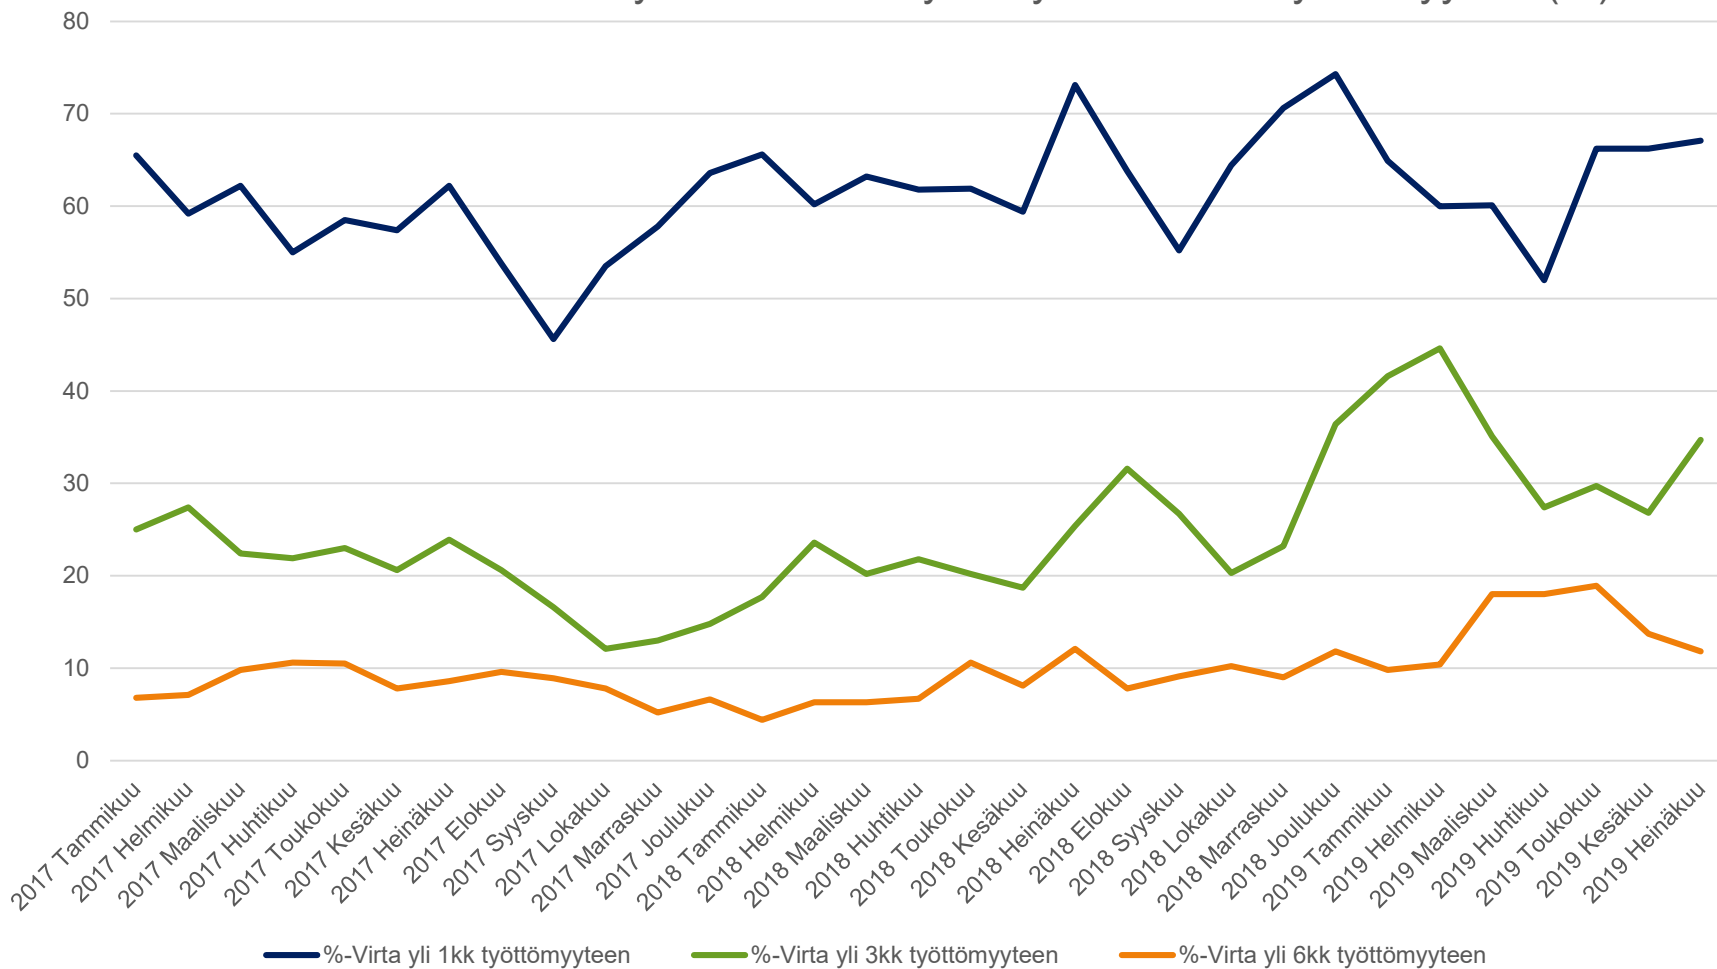

Alle 25 v. työttömät työnhakijat seutukunnittain

Alle 25-vuotiaat työttömät työnhakijat Pohjois-Savossa kunnittain vuonna 2019

	Vuosi ka. 2019												Vuosi ka. 2019	
	2018	Tamm	Helmi	Maalis	Huhti	Touko	Kesä	Heinä	Elo	Syys	Loka	Marras		Joulu
140 IISALMI	172	189	173	158	148	144	168	183						166
204 KAAVI	12	14	16	14	14	19	17	13						15
239 KEITELE	4	11	10	7	7	...	6	...						8
263 KIURUVESI	50	42	46	41	38	46	58	56						47
297 KUOPIO	898	864	832	753	713	779	958	1003						843
402 LAPINLAHTI	43	49	42	39	30	33	37	41						39
420 LEPPÄVIRTA	38	38	32	34	31	37	42	40						36
595 PIELAVESI	18	17	15	19	14	15	21	19						17
686 RAUTALAMPI	13	18	17	15	10	11	9	16						14
687 RAUTAVAARA	8	6	7	7	9	6						7
749 SIILINJÄRVI	124	115	104	99	98	89	118	114						105
762 SONKAJÄRVI	11	6	6	7	8						7
778 SUONENJOKI	26	32	29	28	20	25	28	30						27
844 TERVO	7	7	6	5	...	5	5	...						6
857 TUUSNIEMI	9	6	9	8	6	5	5	8						7
915 VARKAUS	152	171	163	148	132	149	160	157						154
921 VESANTO	8	6	7	9	5	5	8	8						7
925 VIEREMÄ	12	16	14	15	13	9	12	13						13

Alle 25 v. työttömyysjaksojen kestot heinäkuu

Alle 25-vuotiaiden työttömien virta yli tietyn kestoisen työttömyyden (%)

25-29 vuotiainen vastavalmistuneiden työttömien työnhakijoiden virta yli tietyn kestoisen työttömyyden Pohjois-Savossa (%)