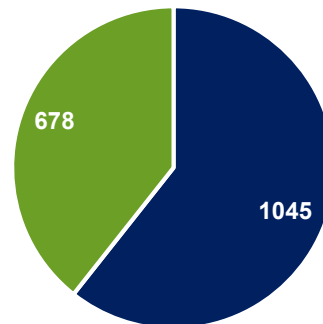

7/2018

7/2019

-11 % (m -7 %, n -16 %)

■ 1 Miehet ■ 2 Naiset

25-29-vuotiaat vastavalmistuneet työttömät työnhakijat Pohjois-Savossa

7/2018

7/2019

-23 % (m -27 %, n -19 %)