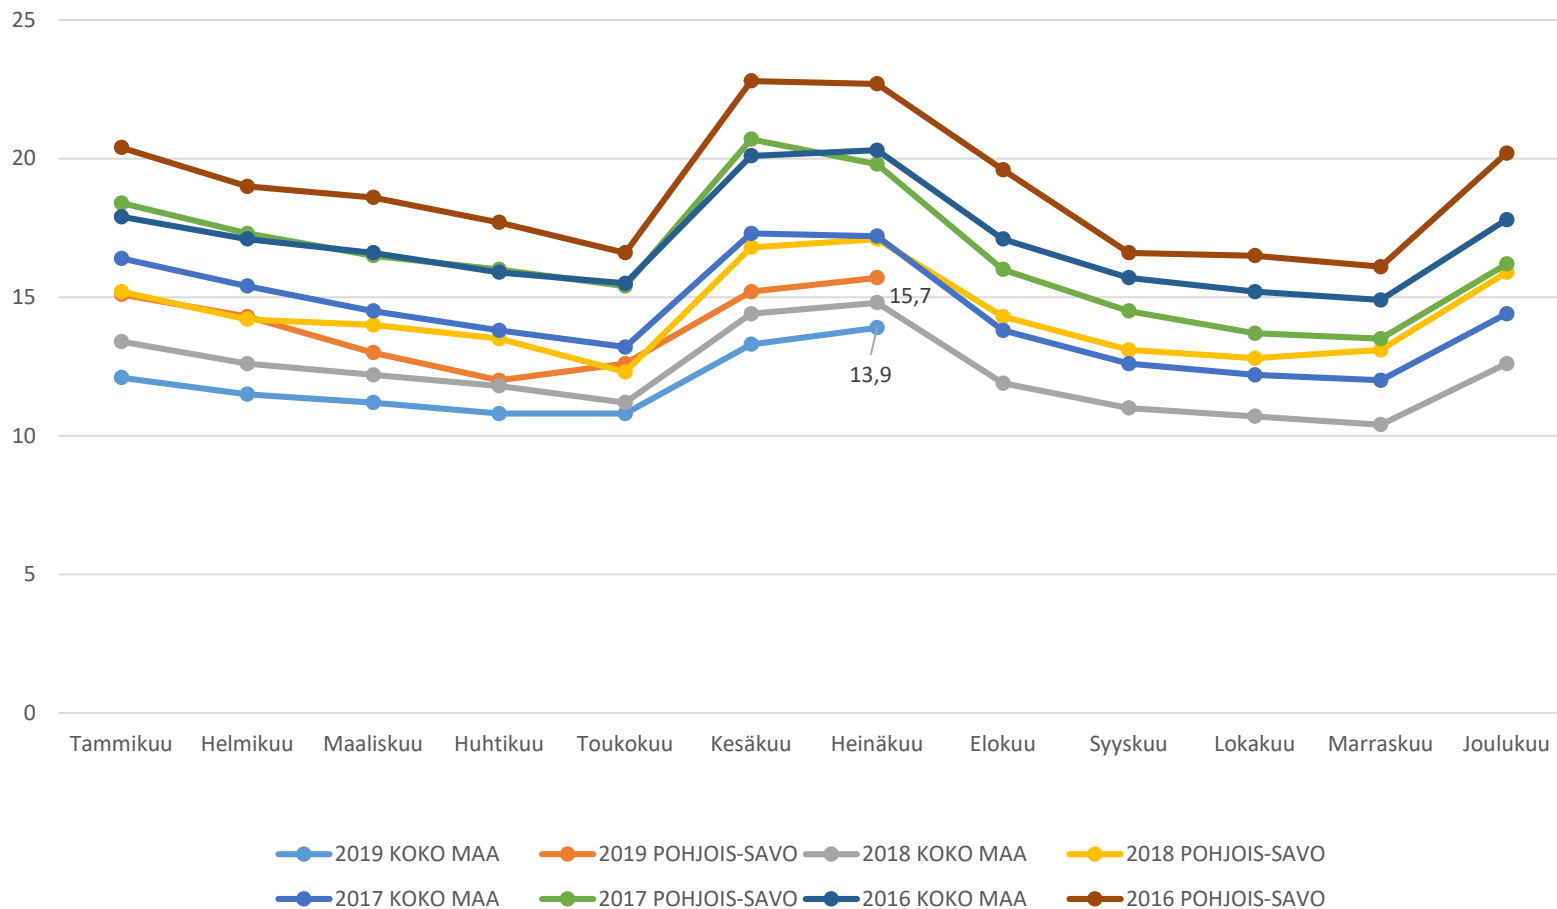

7/2018

7/2019

-11 % (m -7 %, n -16 %)

■ 1 Miehet ■ 2 Naiset

25-29-vuotiaat vastavalmistuneet työttömät työnhakijat Pohjois-Savossa

7/2018

7/2019

-23 % (m -27 %, n -19 %)

■ 1 Miehet ■ 2 Naiset

Alle 25-v. työttömien osuus alle 25-v. työvoimasta Pohjois-Savossa ja koko maassa 2016-2019, %

Alle 25v työttömät työnhakijat Pohjois-Savossa

25-29 -vuotiaat vastavalmistuneet työttömät työnhakijat Pohjois-Savossa