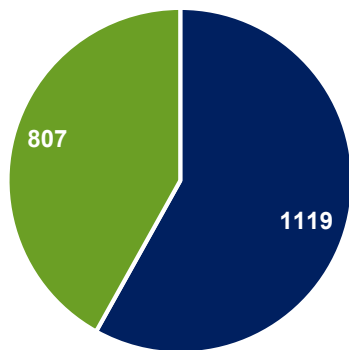

7/2018

7/2019

-11 % (m -7 %, n -16 %)

■ 1 Miehet ■ 2 Naiset

25-29-vuotiaat vastavalmistuneet työttömät työnhakijat Pohjois-Savossa

7/2018

7/2019

-23 % (m -27 %, n -19 %)