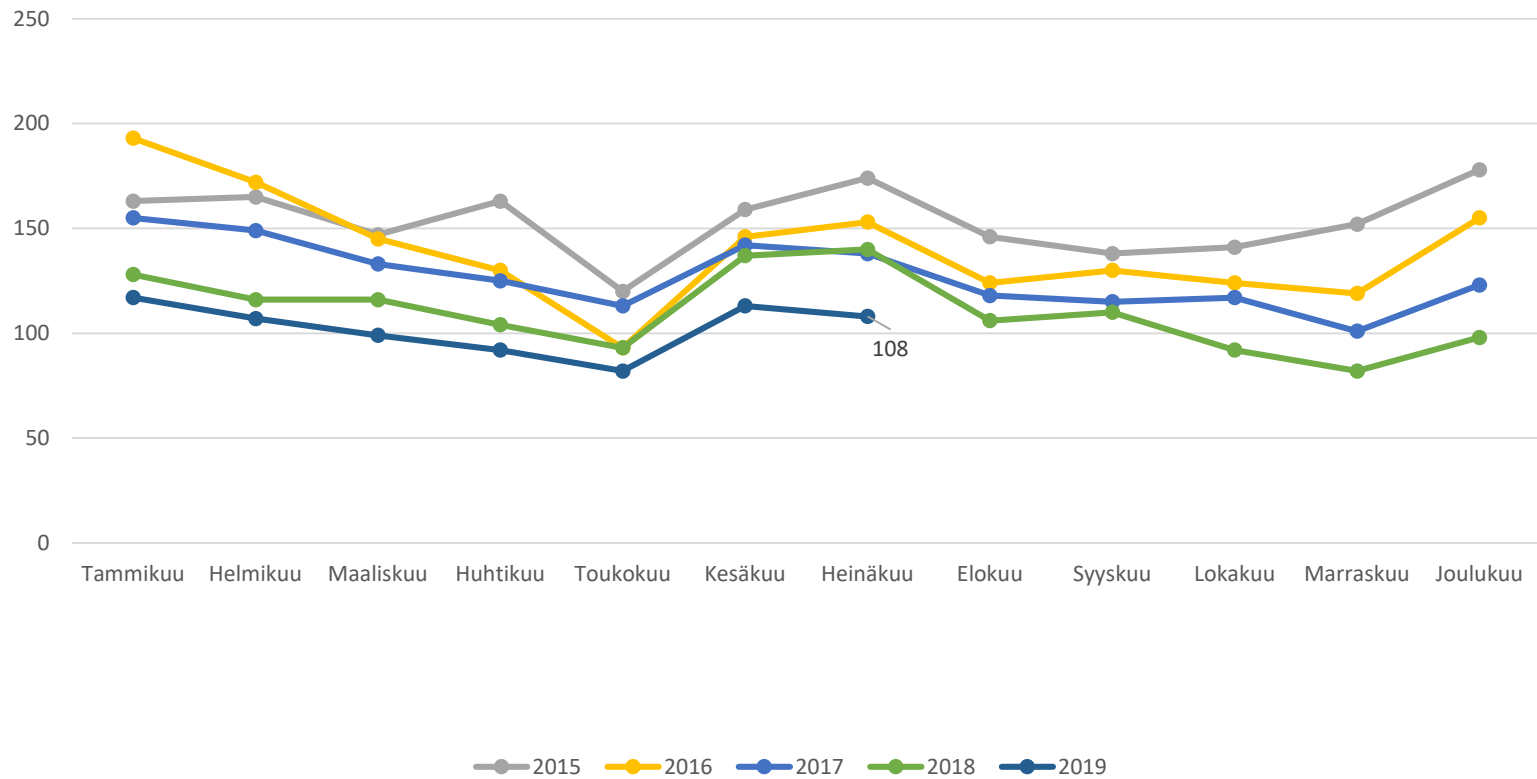

7/2018

7/2019

-11 % (m -7 %, n -16 %)

■ 1 Miehet ■ 2 Naiset

25-29-vuotiaat vastavalmistuneet työttömät työnhakijat Pohjois-Savossa

7/2018

7/2019

-23 % (m -27 %, n -19 %)

■ 1 Miehet ■ 2 Naiset

Alle 25-v. työttömien osuus alle 25-v. työvoimasta Pohjois-Savossa ja koko maassa 2016-2019, %

Alle 25v työttömät työnhakijat Pohjois-Savossa

25-29 -vuotiaat vastavalmistuneet työttömät työnhakijat Pohjois-Savossa

Alle 25 v. työttömät työnhakijat seutukunnittain

Alle 25-vuotiaat työttömät työnhakijat Pohjois-Savossa kunnittain vuonna 2019

	Vuosi ka. 2019												Vuosi ka. 2019	
	2018	Tamm	Helmi	Maalis	Huhti	Touko	Kesä	Heinä	Elo	Syys	Loka	Marras		Joulu
140 IISALMI	172	189	173	158	148	144	168	183						166
204 KAAVI	12	14	16	14	14	19	17	13						15
239 KEITELE	4	11	10	7	7	...	6	...						8
263 KIURUVESI	50	42	46	41	38	46	58	56						47
297 KUOPIO	898	864	832	753	713	779	958	1003						843
402 LAPINLAHTI	43	49	42	39	30	33	37	41						39
420 LEPPÄVIRTA	38	38	32	34	31	37	42	40						36
595 PIELAVESI	18	17	15	19	14	15	21	19						17
686 RAUTALAMPI	13	18	17	15	10	11	9	16						14
687 RAUTAVAARA	8	6	7	7	9	6						7
749 SIILINJÄRVI	124	115	104	99	98	89	118	114						105
762 SONKAJÄRVI	11	6	6	7	8						7
778 SUONENJOKI	26	32	29	28	20	25	28	30						27
844 TERVO	7	7	6	5	...	5	5	...						6
857 TUUSNIEMI	9	6	9	8	6	5	5	8						7
915 VARKAUS	152	171	163	148	132	149	160	157						154
921 VESANTO	8	6	7	9	5	5	8	8						7
925 VIEREMÄ	12	16	14	15	13	9	12	13						13