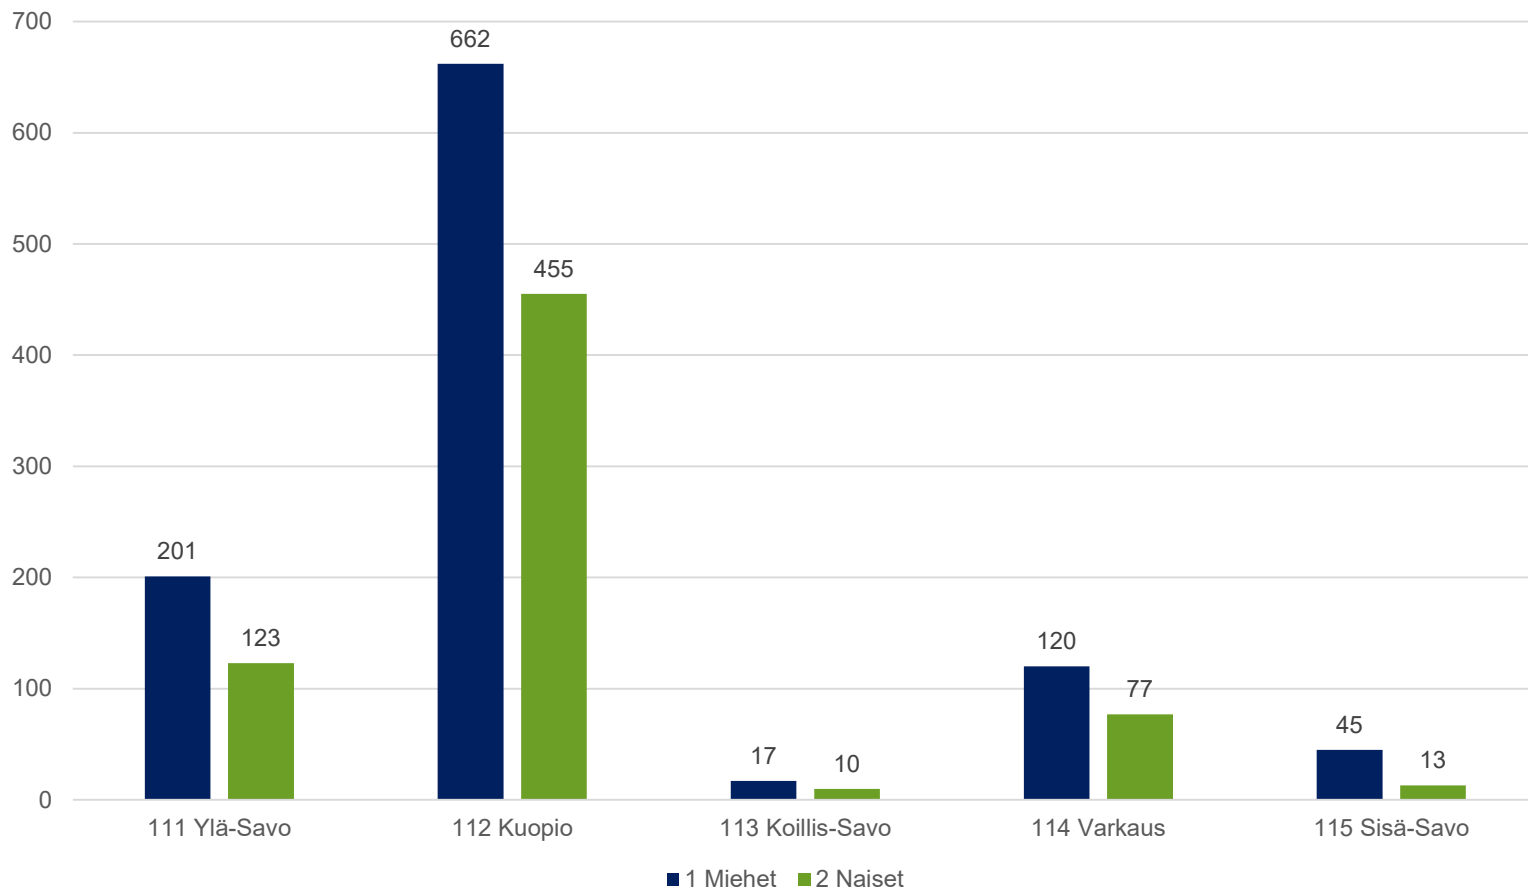

■ 1 Miehet ■ 2 Naiset

Alle 25-v. työttömien osuus alle 25-v. työvoimasta Pohjois-Savossa ja koko maassa 2016-2019, %

Alle 25v työttömät työnhakijat Pohjois-Savossa

25-29 -vuotiaat vastavalmistuneet työttömät työnhakijat Pohjois-Savossa

Alle 25 v. työttömät työnhakijat seutukunnittain

Alle 25-vuotiaat työttömät työnhakijat Pohjois-Savossa kunnittain vuonna 2019

	Vuosi ka. 2019												Vuosi ka. 2019	
	2018	Tamm	Helmi	Maalis	Huhti	Touko	Kesä	Heinä	Elo	Syys	Loka	Marras		Joulu
140 IISALMI	172	189	173	158	148	144	168	183						166
204 KAAVI	12	14	16	14	14	19	17	13						15
239 KEITELE	4	11	10	7	7	...	6	...						8
263 KIURUVESI	50	42	46	41	38	46	58	56						47
297 KUOPIO	898	864	832	753	713	779	958	1003						843
402 LAPINLAHTI	43	49	42	39	30	33	37	41						39
420 LEPPÄVIRTA	38	38	32	34	31	37	42	40						36
595 PIELAVESI	18	17	15	19	14	15	21	19						17
686 RAUTALAMPI	13	18	17	15	10	11	9	16						14
687 RAUTAVAARA	8	6	7	7	9	6						7
749 SIILINJÄRVI	124	115	104	99	98	89	118	114						105
762 SONKAJÄRVI	11	6	6	7	8						7
778 SUONENJOKI	26	32	29	28	20	25	28	30						27
844 TERVO	7	7	6	5	...	5	5	...						6
857 TUUSNIEMI	9	6	9	8	6	5	5	8						7
915 VARKAUS	152	171	163	148	132	149	160	157						154
921 VESANTO	8	6	7	9	5	5	8	8						7
925 VIEREMÄ	12	16	14	15	13	9	12	13						13