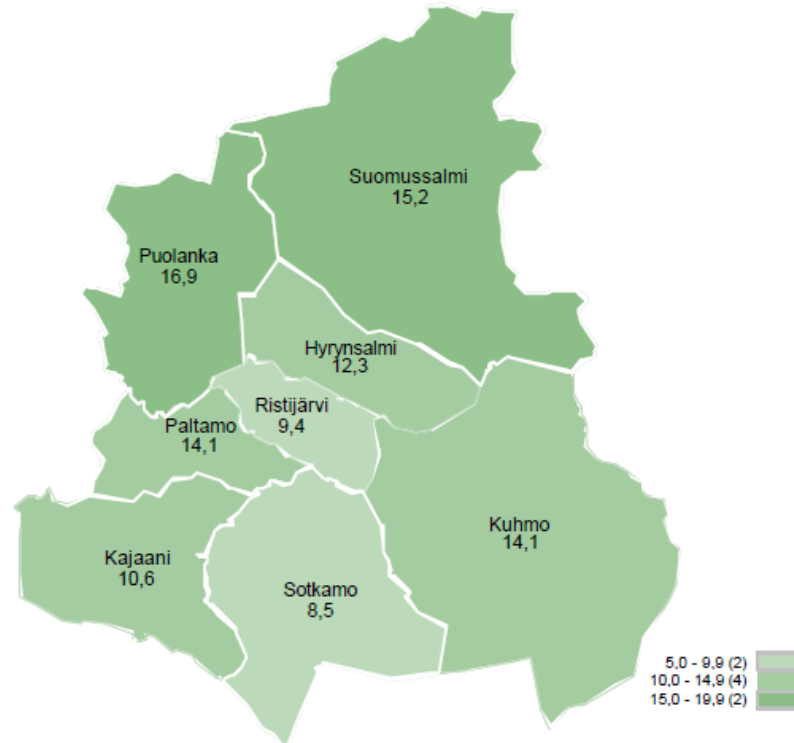

Työllisyyden ajankohtaista Paltamossa

Työttömien työnhakijoiden osuus työvoimasta kunnittain

TEM Työnvälitystilasto / Työ- ja elinkeinoministeriö, Työnvälitystilasto

Työllisyyskatsaus joulukuu 2018