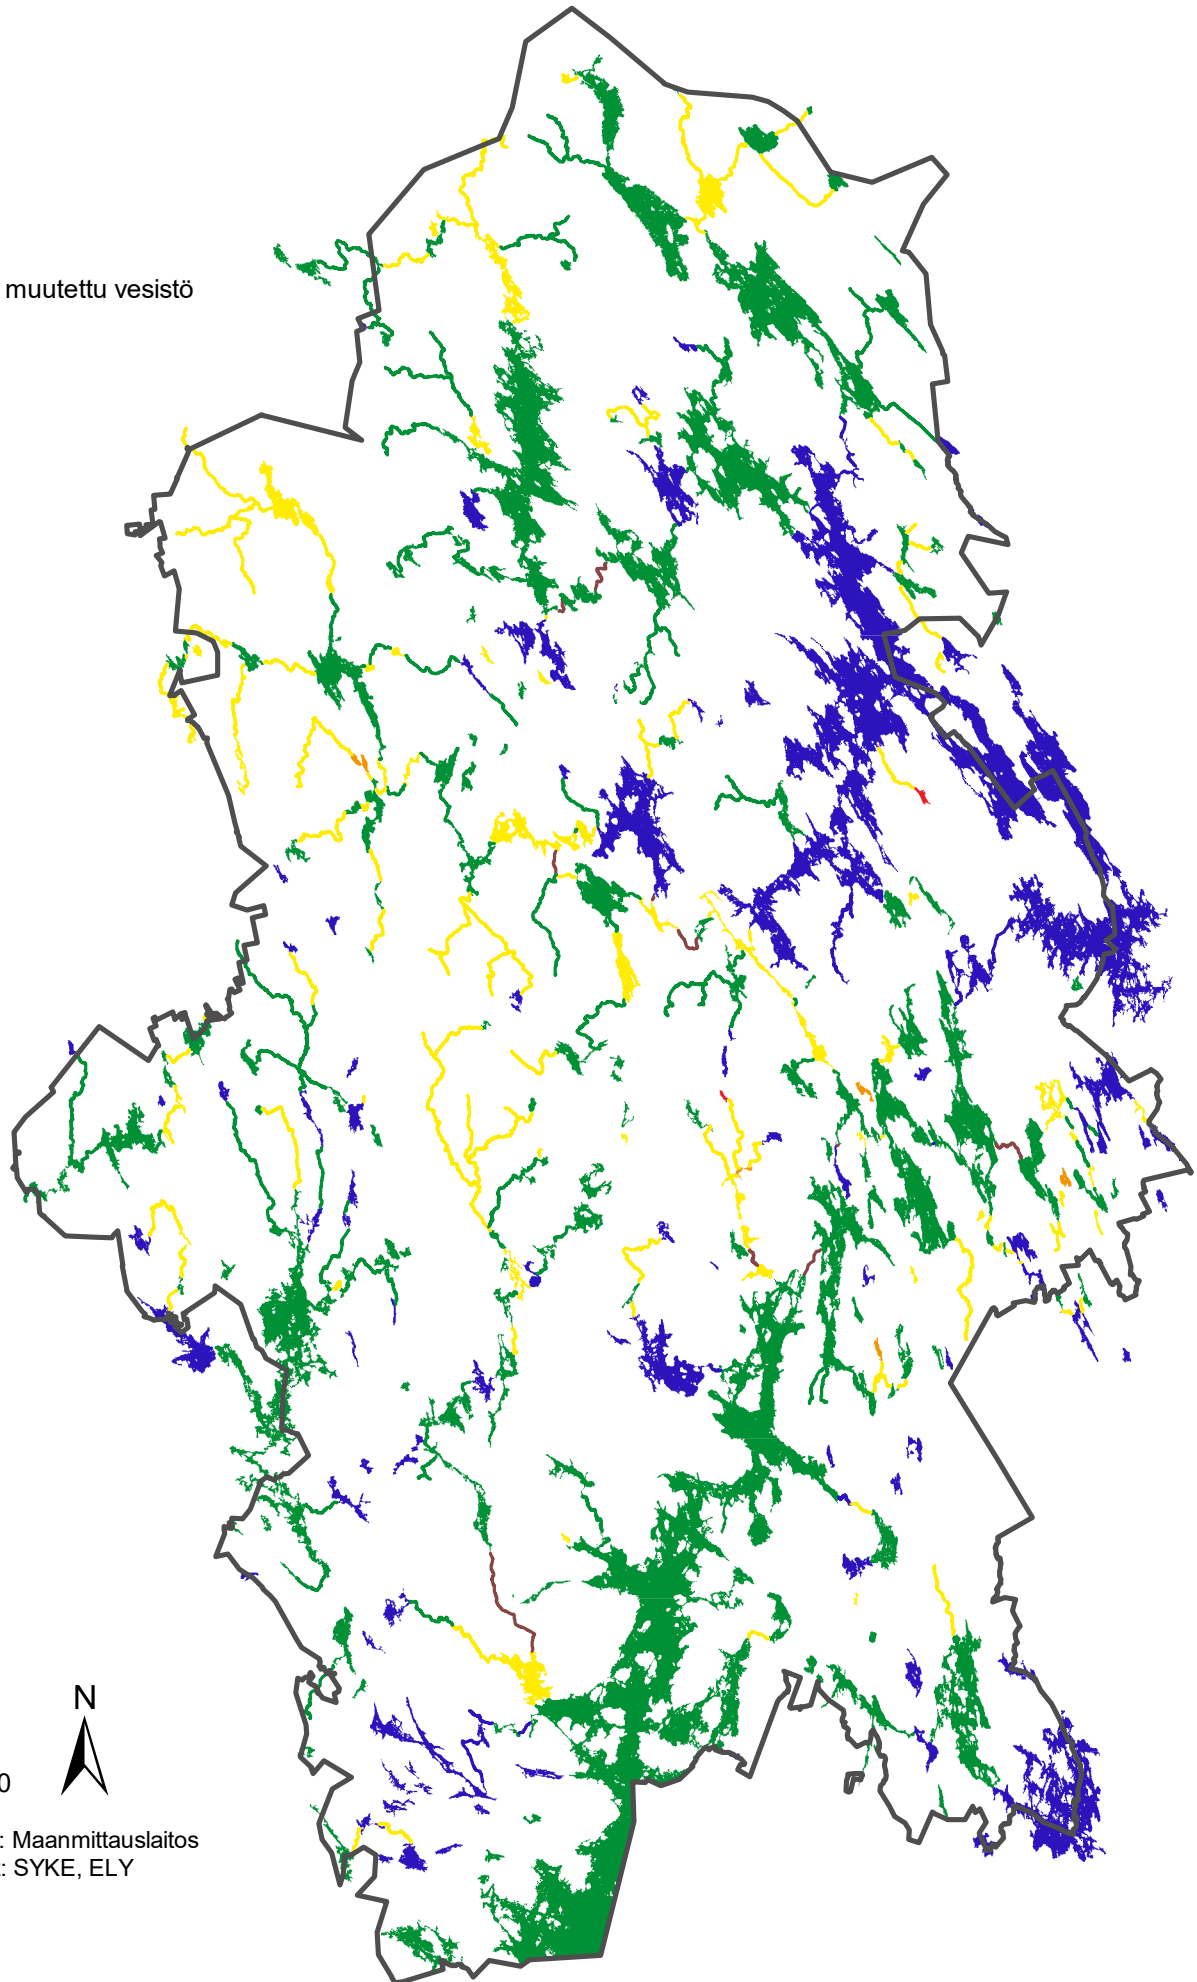

Ekologinen tila 2019, alustava luokittelu

Hallinnolliset rajat: Maanmittauslaitos
Vesimuodostumat: SYKE, ELY