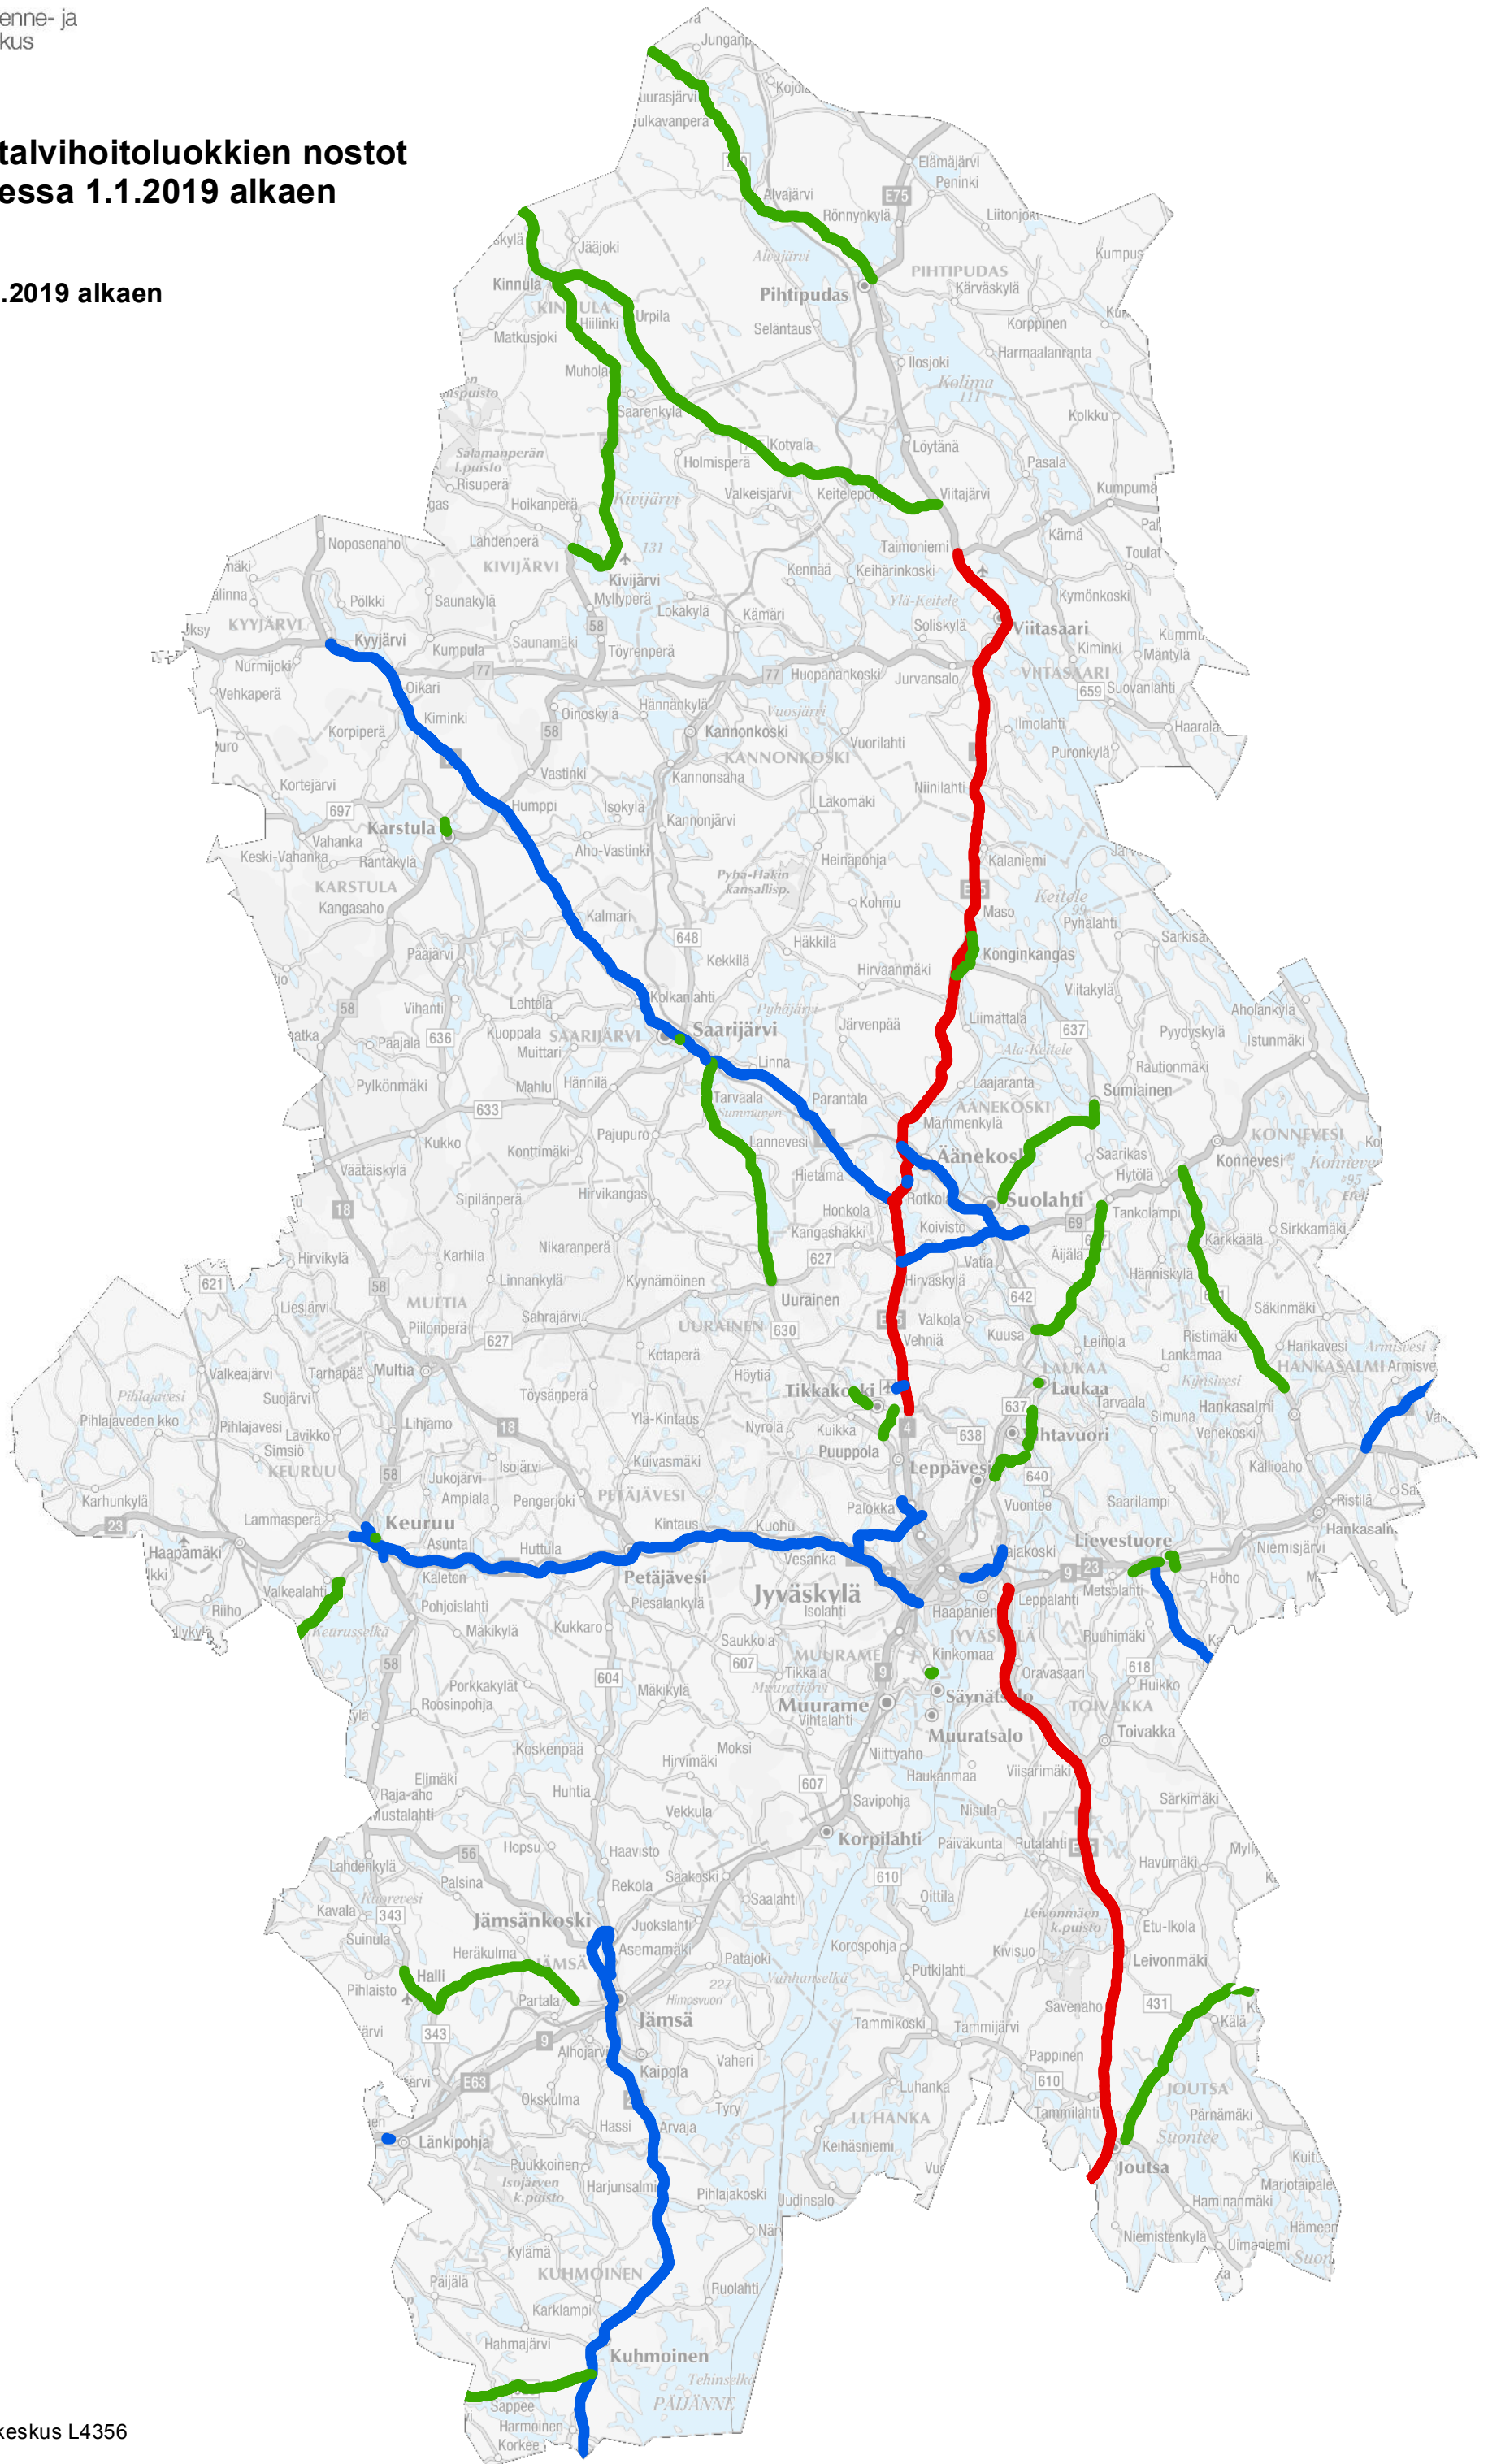

Maanteiden talvihoitoluokkien nostot Keski-Suomessa 1.1.2019 alkaen

Hoitoluokka 1.1.2019 alkaen

- ISE
- IS
- IB

1:600 000

Koko A3