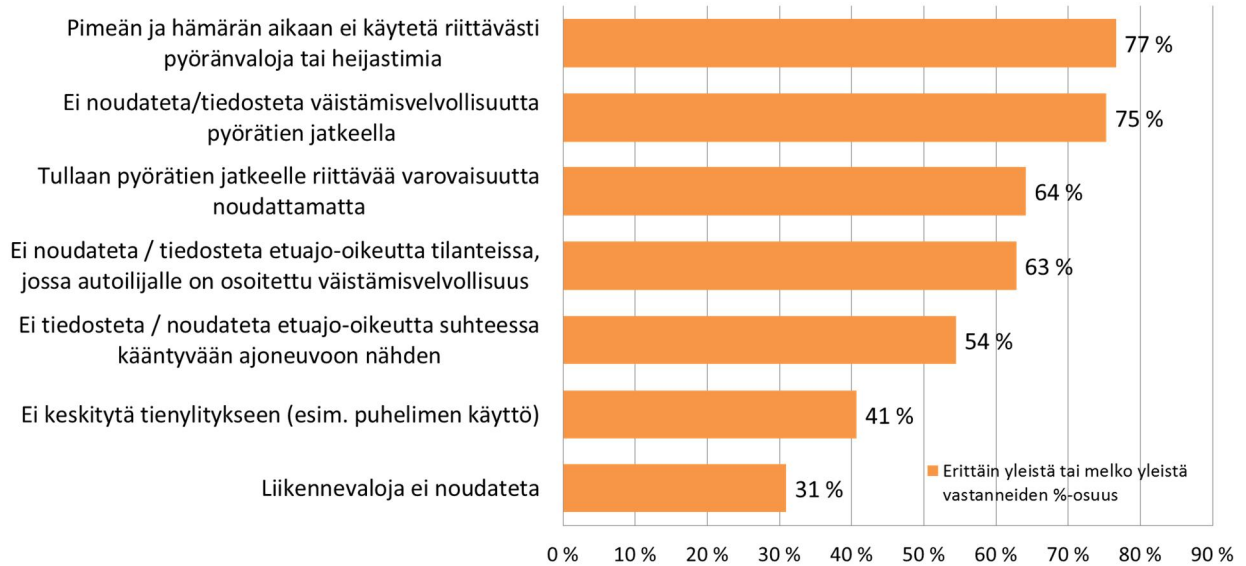

Liite: Itä-Suomen suojatiekyselyn 2018 tuloksia pyöräliikenteen näkökulmasta.

Suojatiekulttuurin haasteita pyöräliikenteen näkökulmasta (väittämäkysymys)

(Lähde: Itä-Suomen suojatiekysely 2018)

Kuinka itse parantaisit suojatieturvallisuutta kun olet liikenteessä pyöräilijänä?