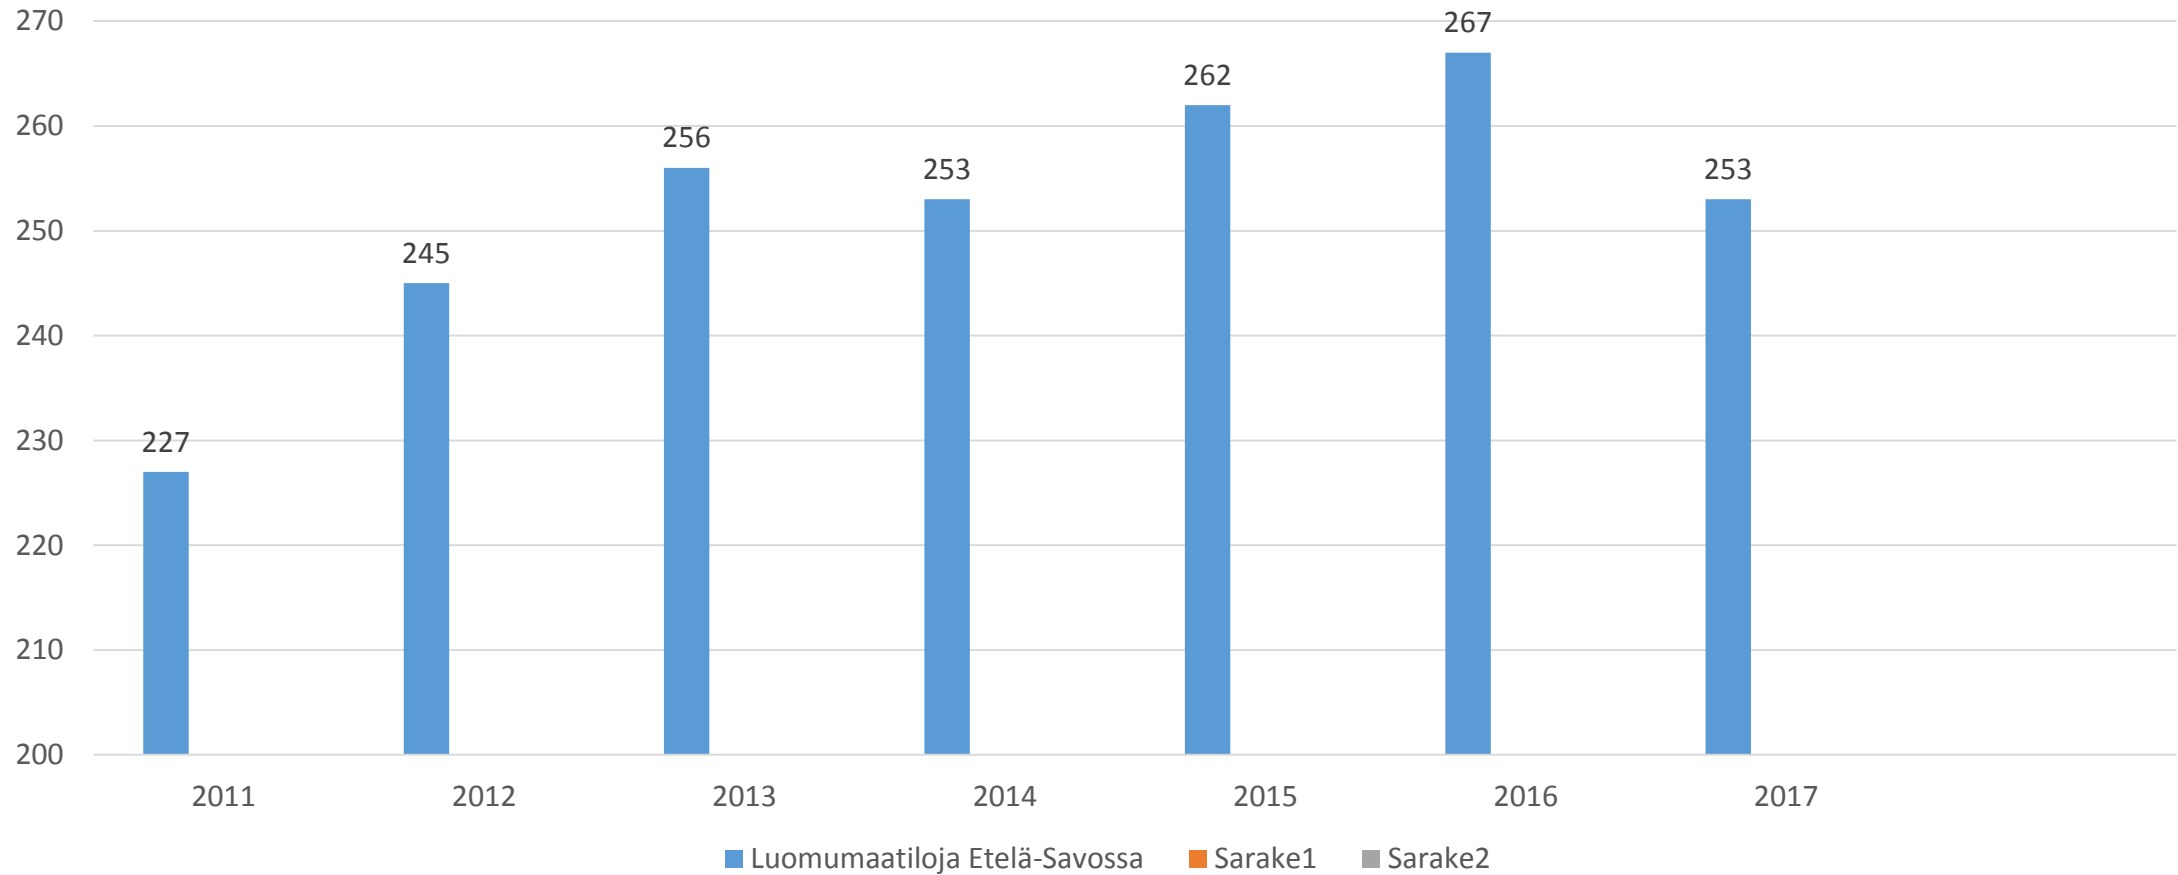

Luomumaatilojen lukumäärä (kpl) Etelä-Savossa vuosina 2011-2017