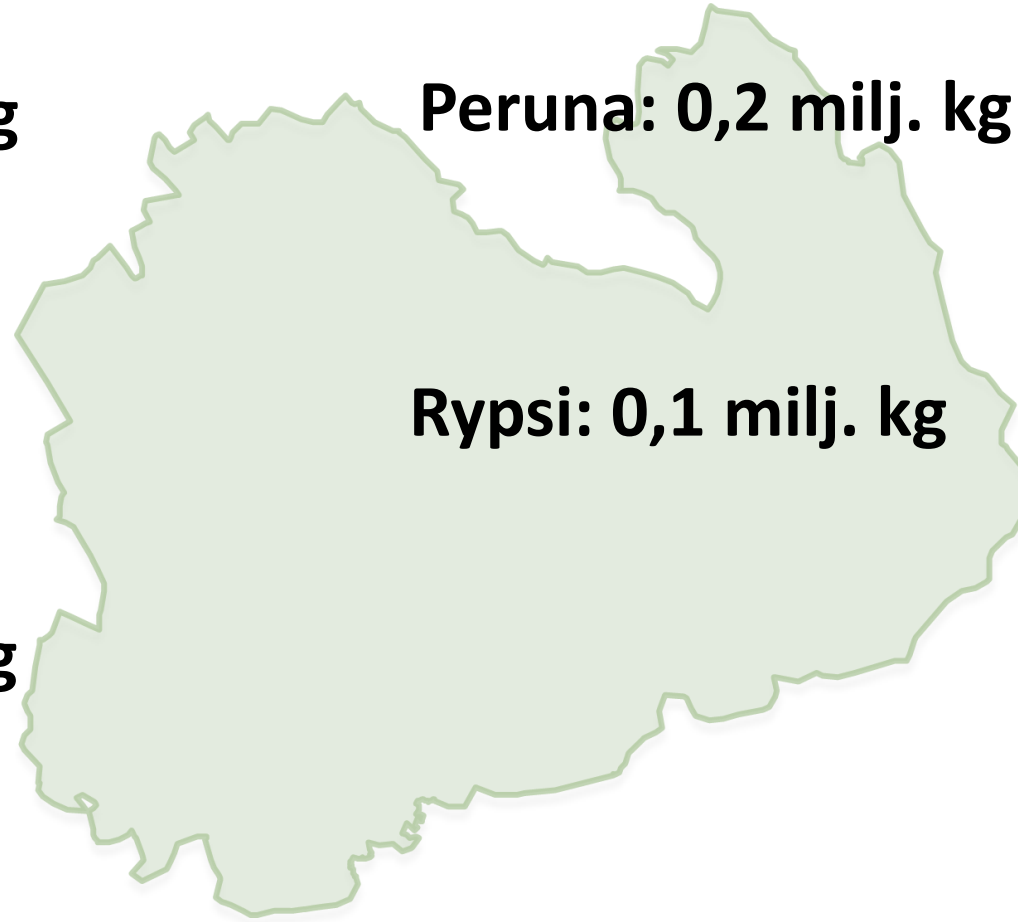

## Luomukasvien satoja Etelä-Savossa 2017

**Kaura: 0,6 milj. kg**

**Peruna: 0,2 milj. kg**

**Ohra: 0,2 milj. kg**

**Rypsi: 0,1 milj. kg**

**Vehnä: 0,1 milj. kg**

**Ruis: 0,5 milj. kg**

Lähde

SVT: Luonnonvarakeskus, Luomusatotilasto