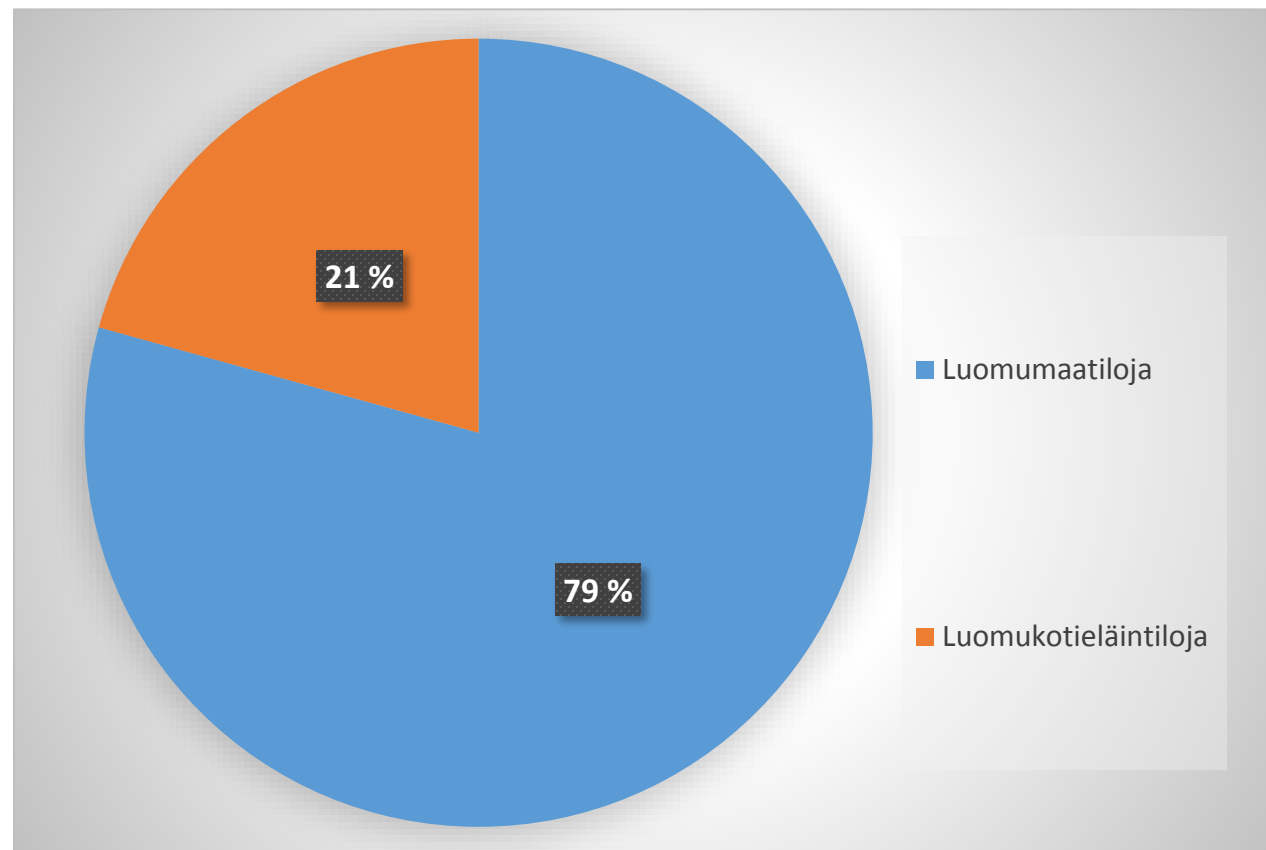

**Maatalous- ja  
puutarhayrityksiä Etelä-  
Savossa 2 339 kpl**

**Alkutuotannon  
luomutoimijoita yhteensä  
267 kpl (sisältää maatilat)**

**Luomumaatiloja 253 kpl  
joista luomukotieläintiloja 66 kpl**

**Keskimääräinen luomutilojen  
tilakoko 45,7 ha/tila**

Lähde

SVT: Luonnonvarakeskus, Maatalous- ja puutarhayritysten rakenne

EVIRA: Luomutilat (kpl) ja luomutuotantoala (ha) 2017

- **Luomumaatiloja yhteensä 253, joista kotieläintiloja 66**

# Luomuhyväksytty tuotantoala Etelä-Savossa tärkeimmät vilja- ja valkuaiskasvit ja nurmi

Ruis	189 ha
Vehnä	185 ha
Kaura	618 ha
Ohra	181 ha
Seosvilja	599 ha
Herne	223 ha
Härkäpapu	4 ha
Nurmi	6 642 ha
Rypsi	268 ha

# Luomuhyväksytty tuotantoala Etelä-Savossa 2017, ha Peruna ja tärkeimmät puutarhakasvit

- Peruna 13 ha
- Porkkana 20 ha
- Sipuli 3,3 ha
- Kaalit 12,5 ha
- Mansikka 21,7 ha
- Mustaherukka 4,6 ha
- Vadelma 1,2 ha
- Omena 3,3 ha
- Muut marjat  
ja hedelmät 5,9 ha
- Muut puutarhakasvit 26,8 ha