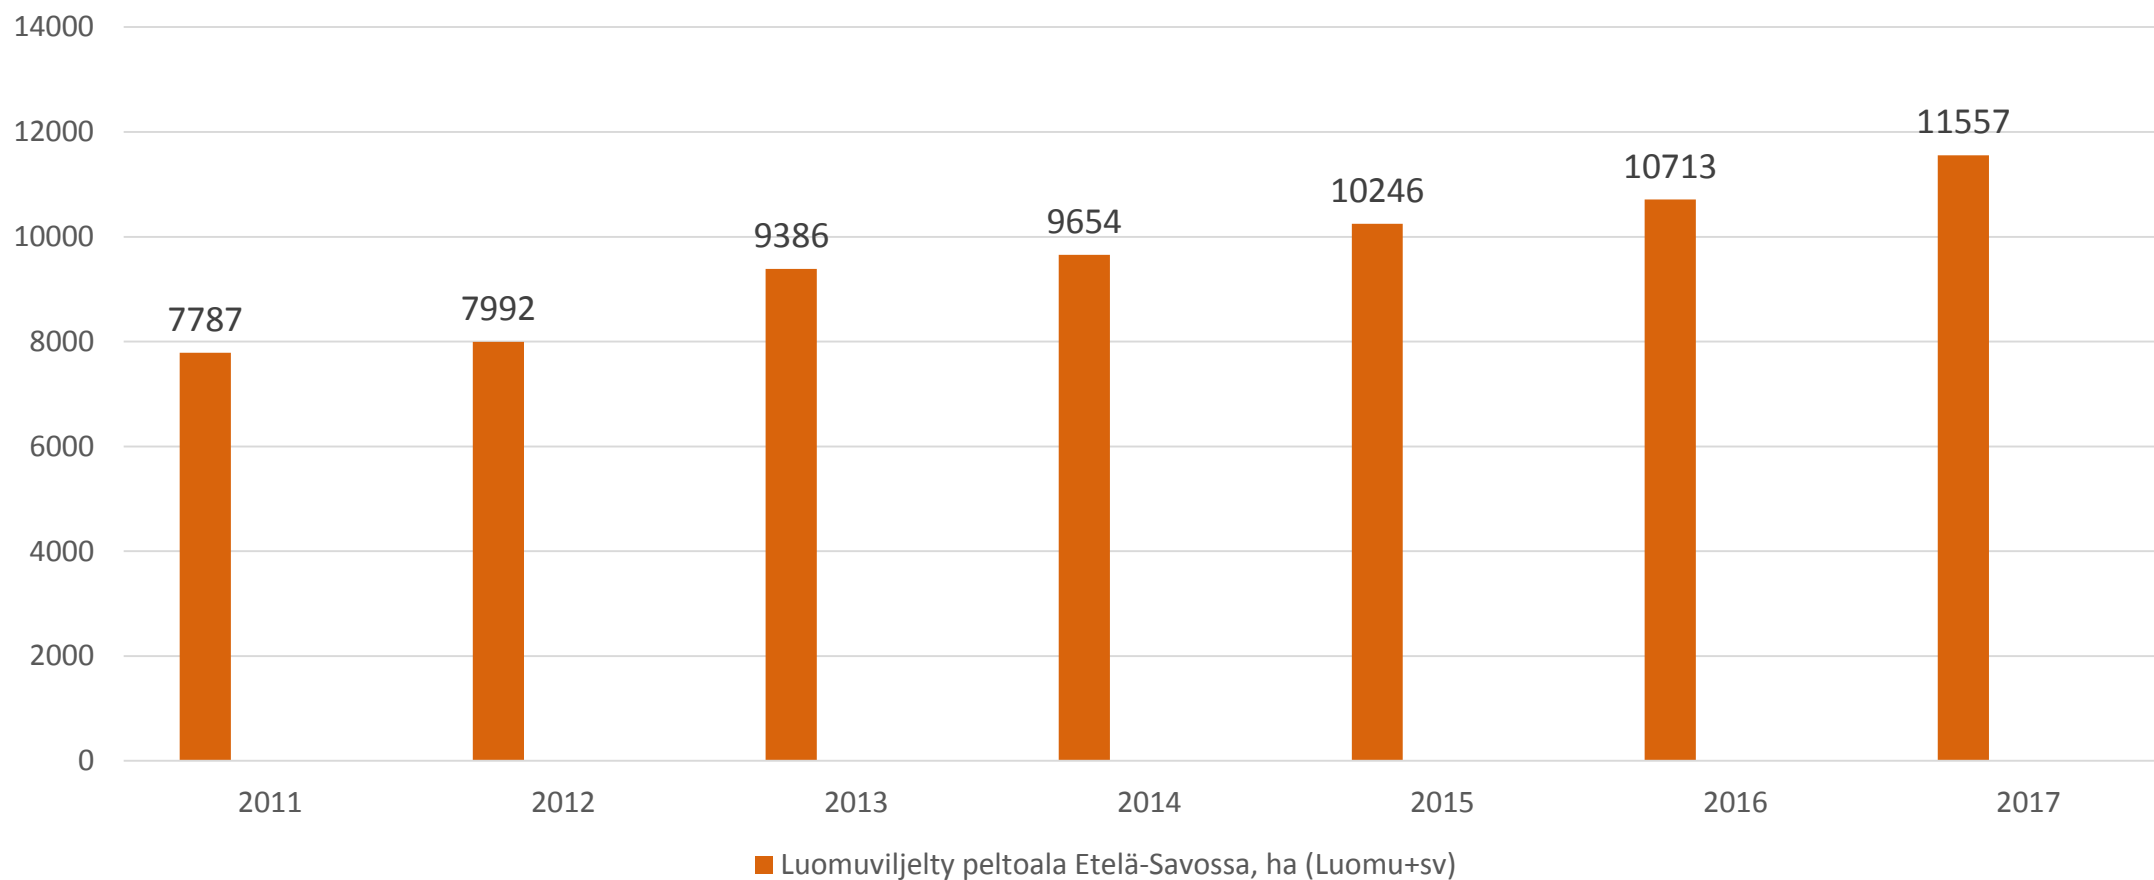

Luomuviljelty peltoala Etelä-Savossa, ha, 2011-2017