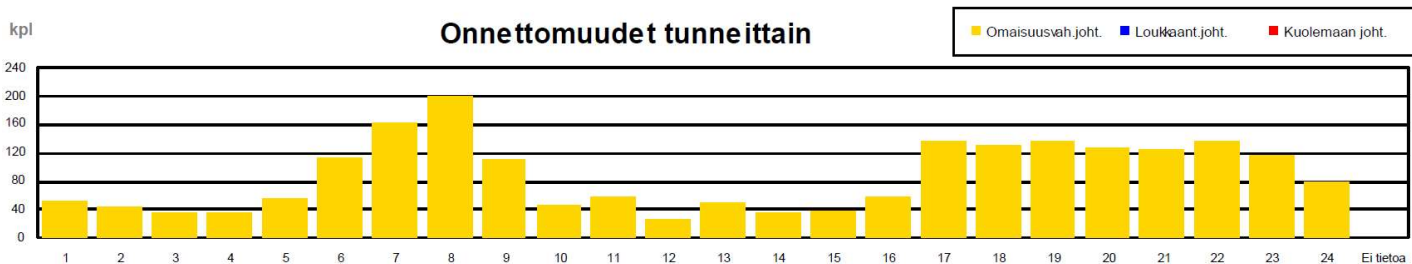

LIITE Tilastoja peurakannasta ja peuraonnettomuuksista

Kuva 1. Valkohäntäpeuran talvikannan koko sekä saalis Suomessa vuosina 1990 - 2017.
(Luonnonvarakeskus: Valkohäntäpeurakanta talvella 2017 - 2018)

Kuva 2. Valkohäntäpeuran talvikannan tiheyden vaihtelu (valkohäntäpeuroja / 1000 ha) Suomessa talvella 2017 - 2018. Tiheyspinta on laskettu riistanhoitoyhdistyksille allokoituista peuratiheyksistä. (Luonnonvarakeskus: Valkohäntäpeurakanta talvella 2017 - 2018)