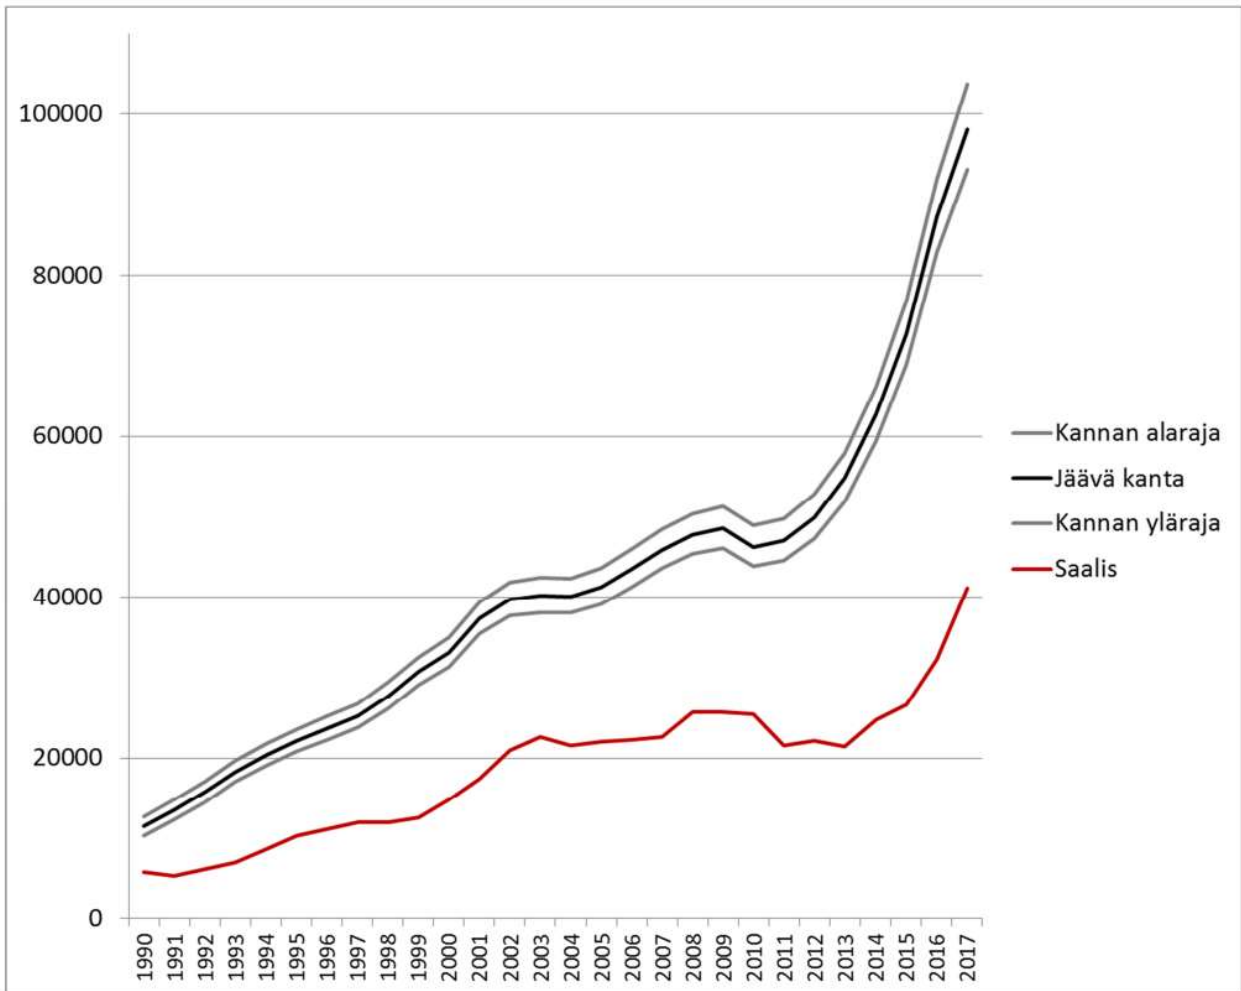

LIITE Tilastoja peurakannasta ja peuraonnettomuuksista

Kuva 1. Valkohäntäpeuran talvikannan koko sekä saalis Suomessa vuosina 1990 - 2017.
(Luonnonvarakeskus: Valkohäntäpeurakanta talvella 2017 - 2018)

Kuva 2. Valkohäntäpeuran talvikannan tiheyden vaihtelu (valkohäntäpeuroja / 1000 ha) Suomessa talvella 2017 - 2018. Tiheyspinta on laskettu riistanhoitoyhdistyksille allokoituista peuratiheyksistä. (Luonnonvarakeskus: Valkohäntäpeurakanta talvella 2017 - 2018)

Kuva 3. Pirkanmaalla tapahtuneet peuraonnettomuudet tunneittain 1/2013 - 12/2017, lähde Destia Oy / iLitu.