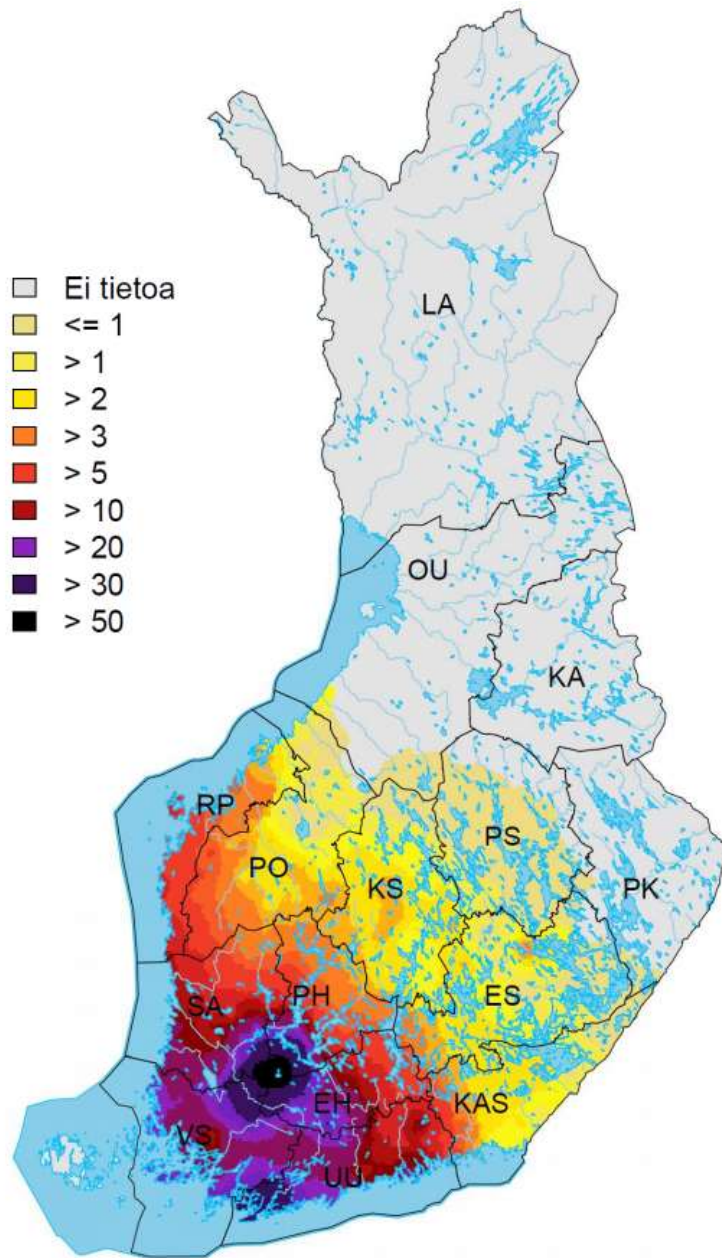

LIITE Tilastoja peurakannasta ja peuraonnettomuuksista

Kuva 1. Valkohäntäpeuran talvikannan koko sekä saalis Suomessa vuosina 1990 - 2017.
(Luonnonvarakeskus: Valkohäntäpeurakanta talvella 2017 - 2018)

Kuva 2. Valkohäntäpeuran talvikannan tiheyden vaihtelu (valkohäntäpeuroja / 1000 ha) Suomessa talvella 2017 - 2018. Tiheyspinta on laskettu riistanhoitoyhdistyksille allokoituista peuratiheyksistä. (Luonnonvarakeskus: Valkohäntäpeurakanta talvella 2017 - 2018)

Kuva 3. Pirkanmaalla tapahtuneet peuraonnettomuudet tunneittain 1/2013 - 12/2017, lähde Destia Oy / iLitu.