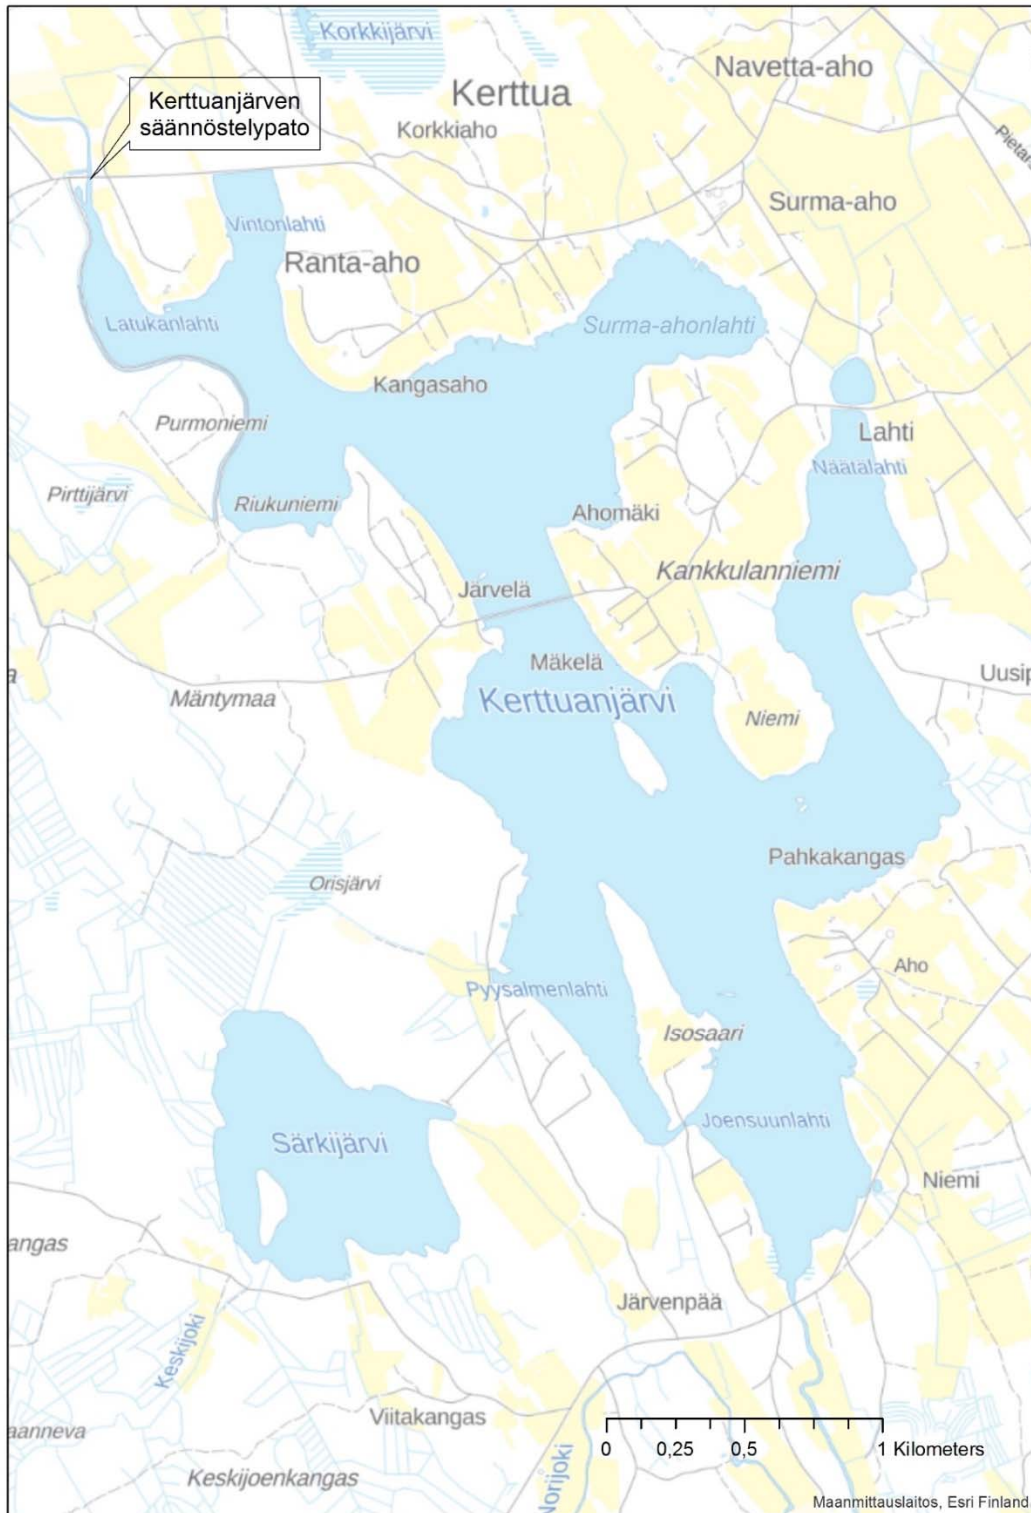

Karttaliite tiedotteeseen 17.9.2018 *Kerttuanjärvellä selvitetään säännöstelyn muutoksen mahdollisuutta (Etelä-Pohjanmaa)*

*Kuva: Evijärvellä sijaitseva Kerttuanjärvi kuuluu Purmonjoen vesistöalueeseen.*