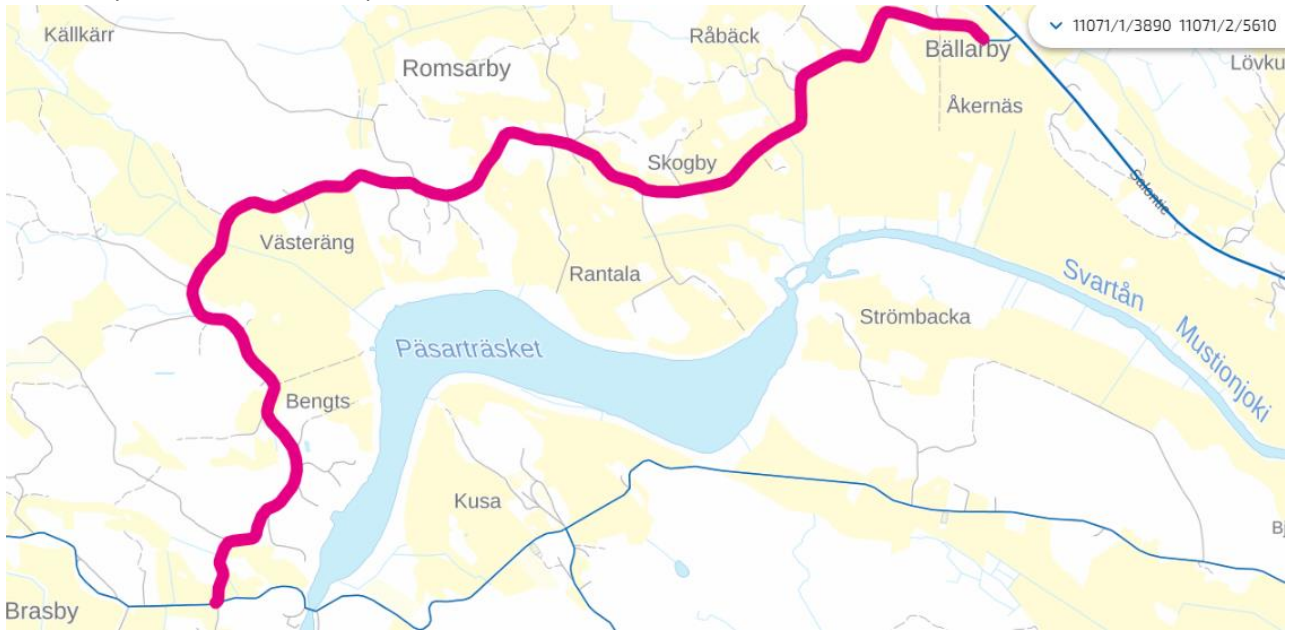

Romsarbyntie 15 – 572, Raasepori