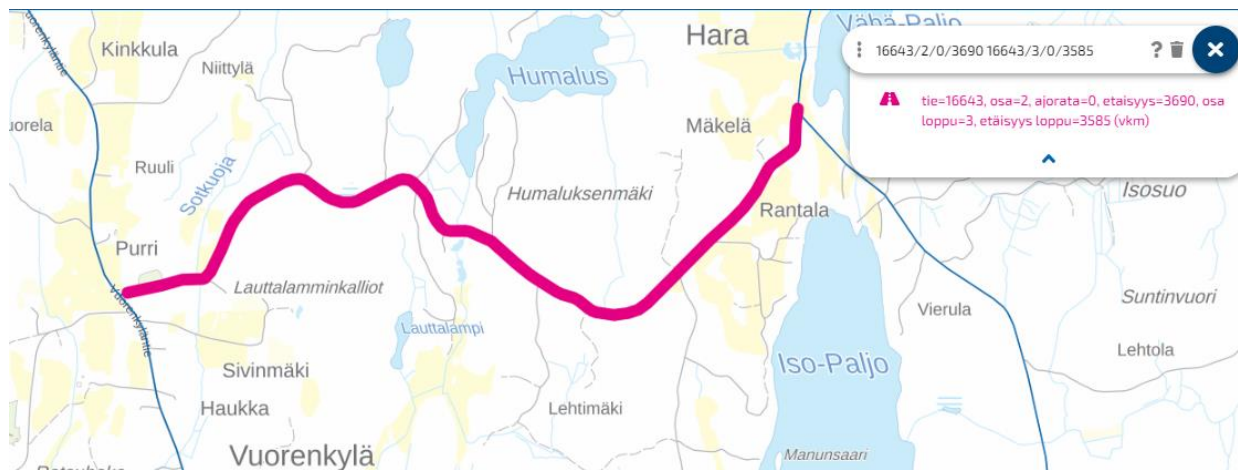

Suljettavat tieosuudet kartalla:
Uudenmaan ELY-keskuksen alueella