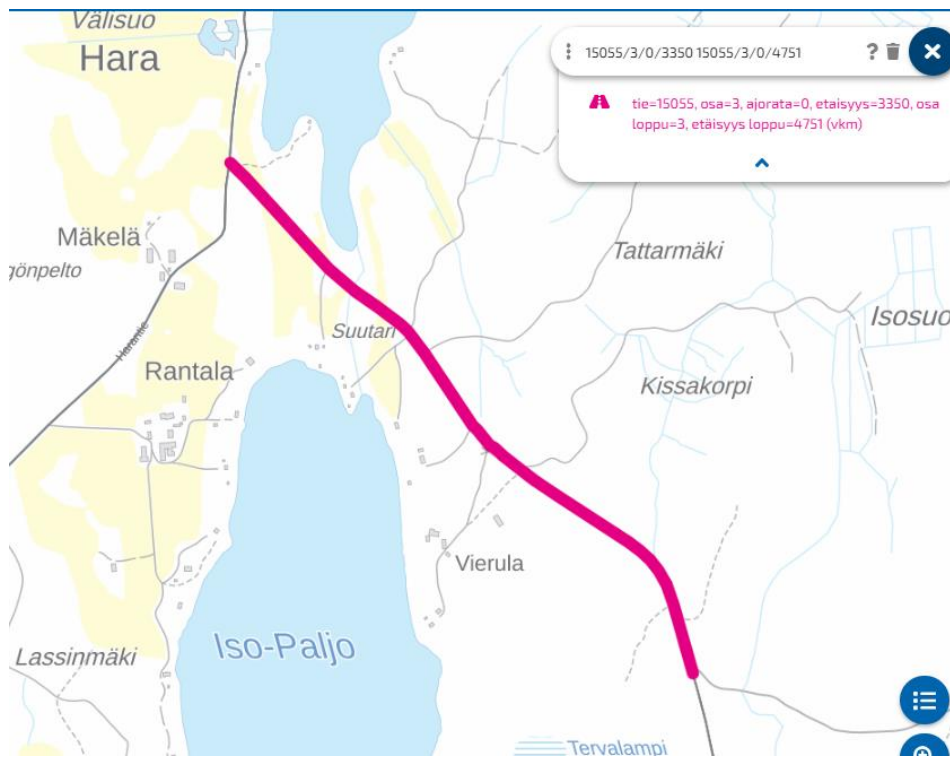

Suljettavat tieosuudet kartalla:
Uudenmaan ELY-keskuksen alueella