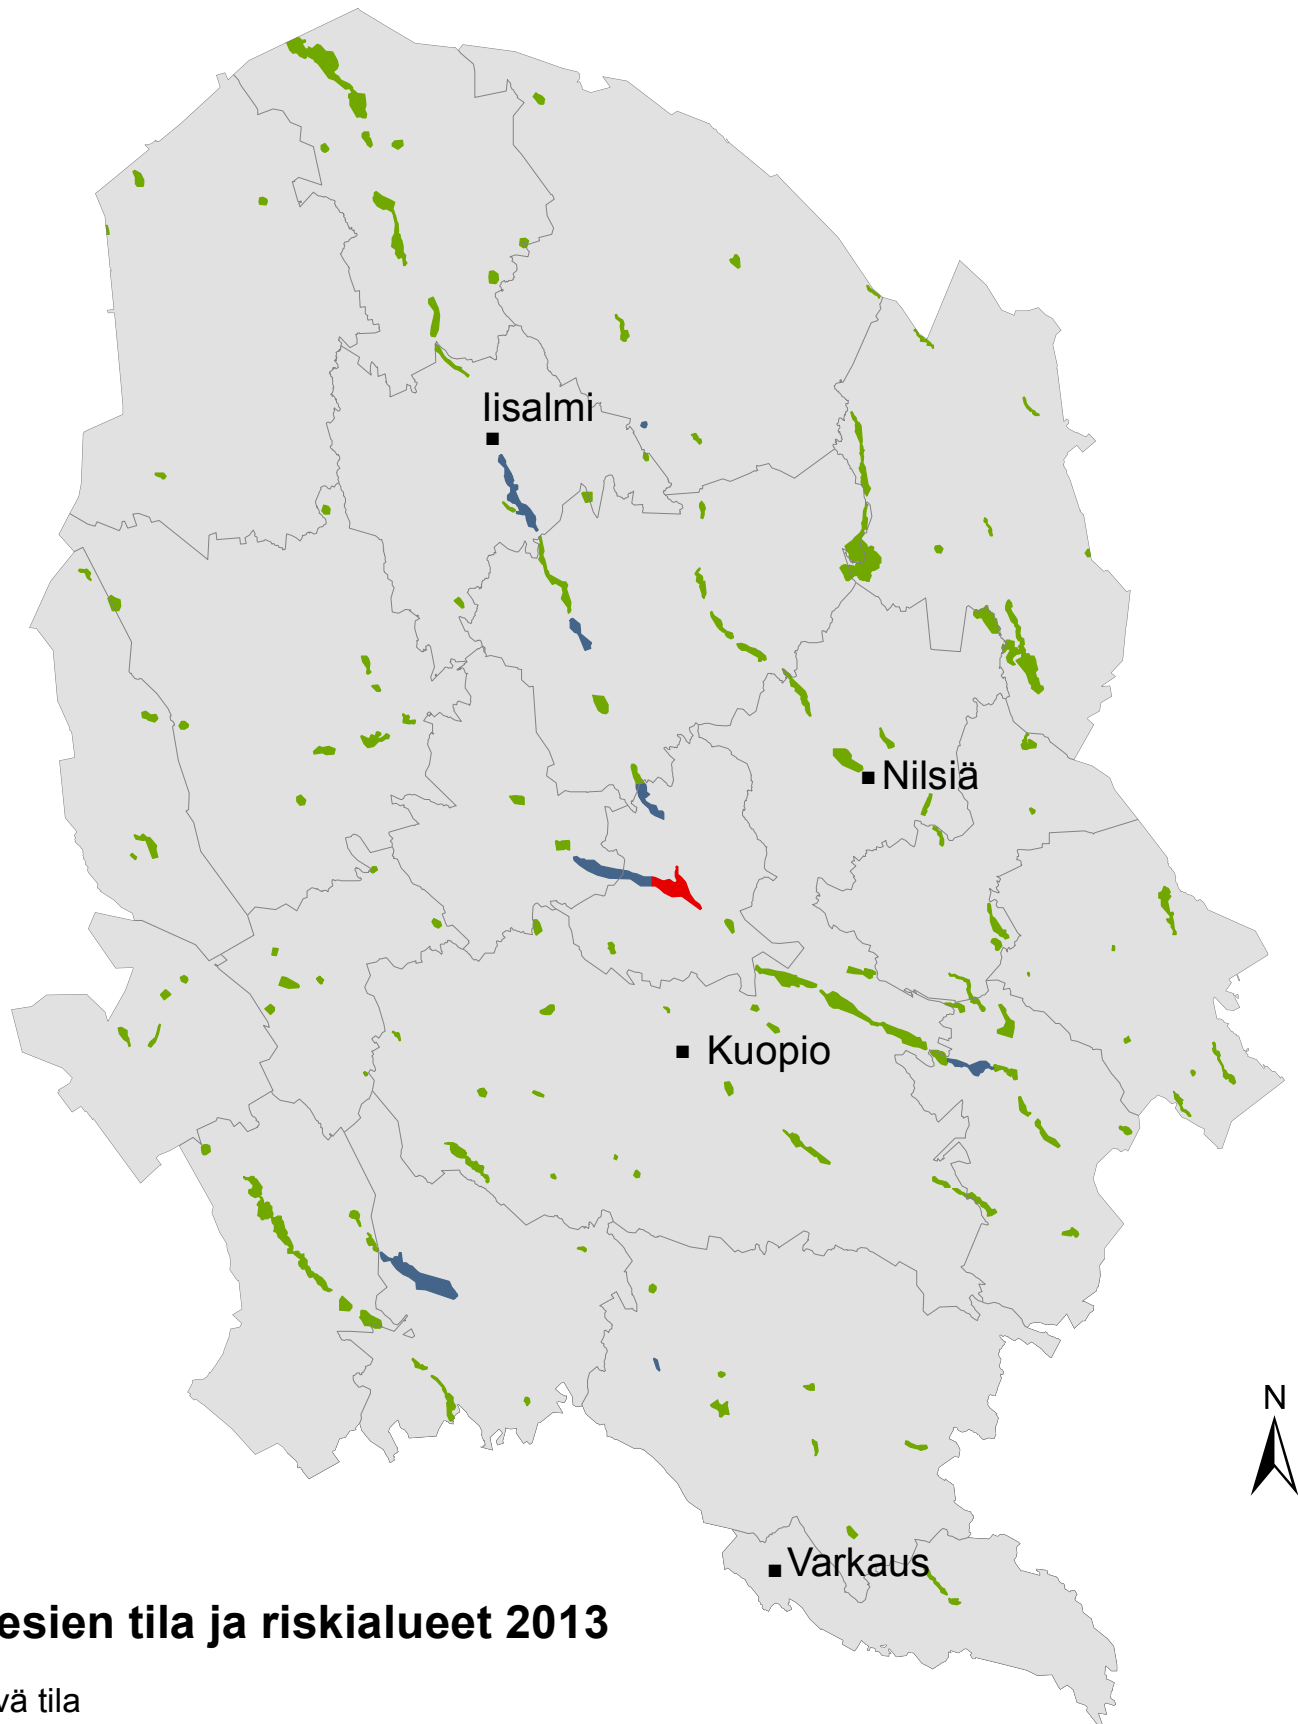

Pohjois-Savon ELY-keskus

Pohjavesien tila ja riskialueet 2013

-  Hyvä tila
-  Riskialue, hyvä tila
-  Riskialue, huono tila

0 12,5 25 50 Km

Lähde: ELY-keskukset
© SYKE
© Maanmittauslaitos