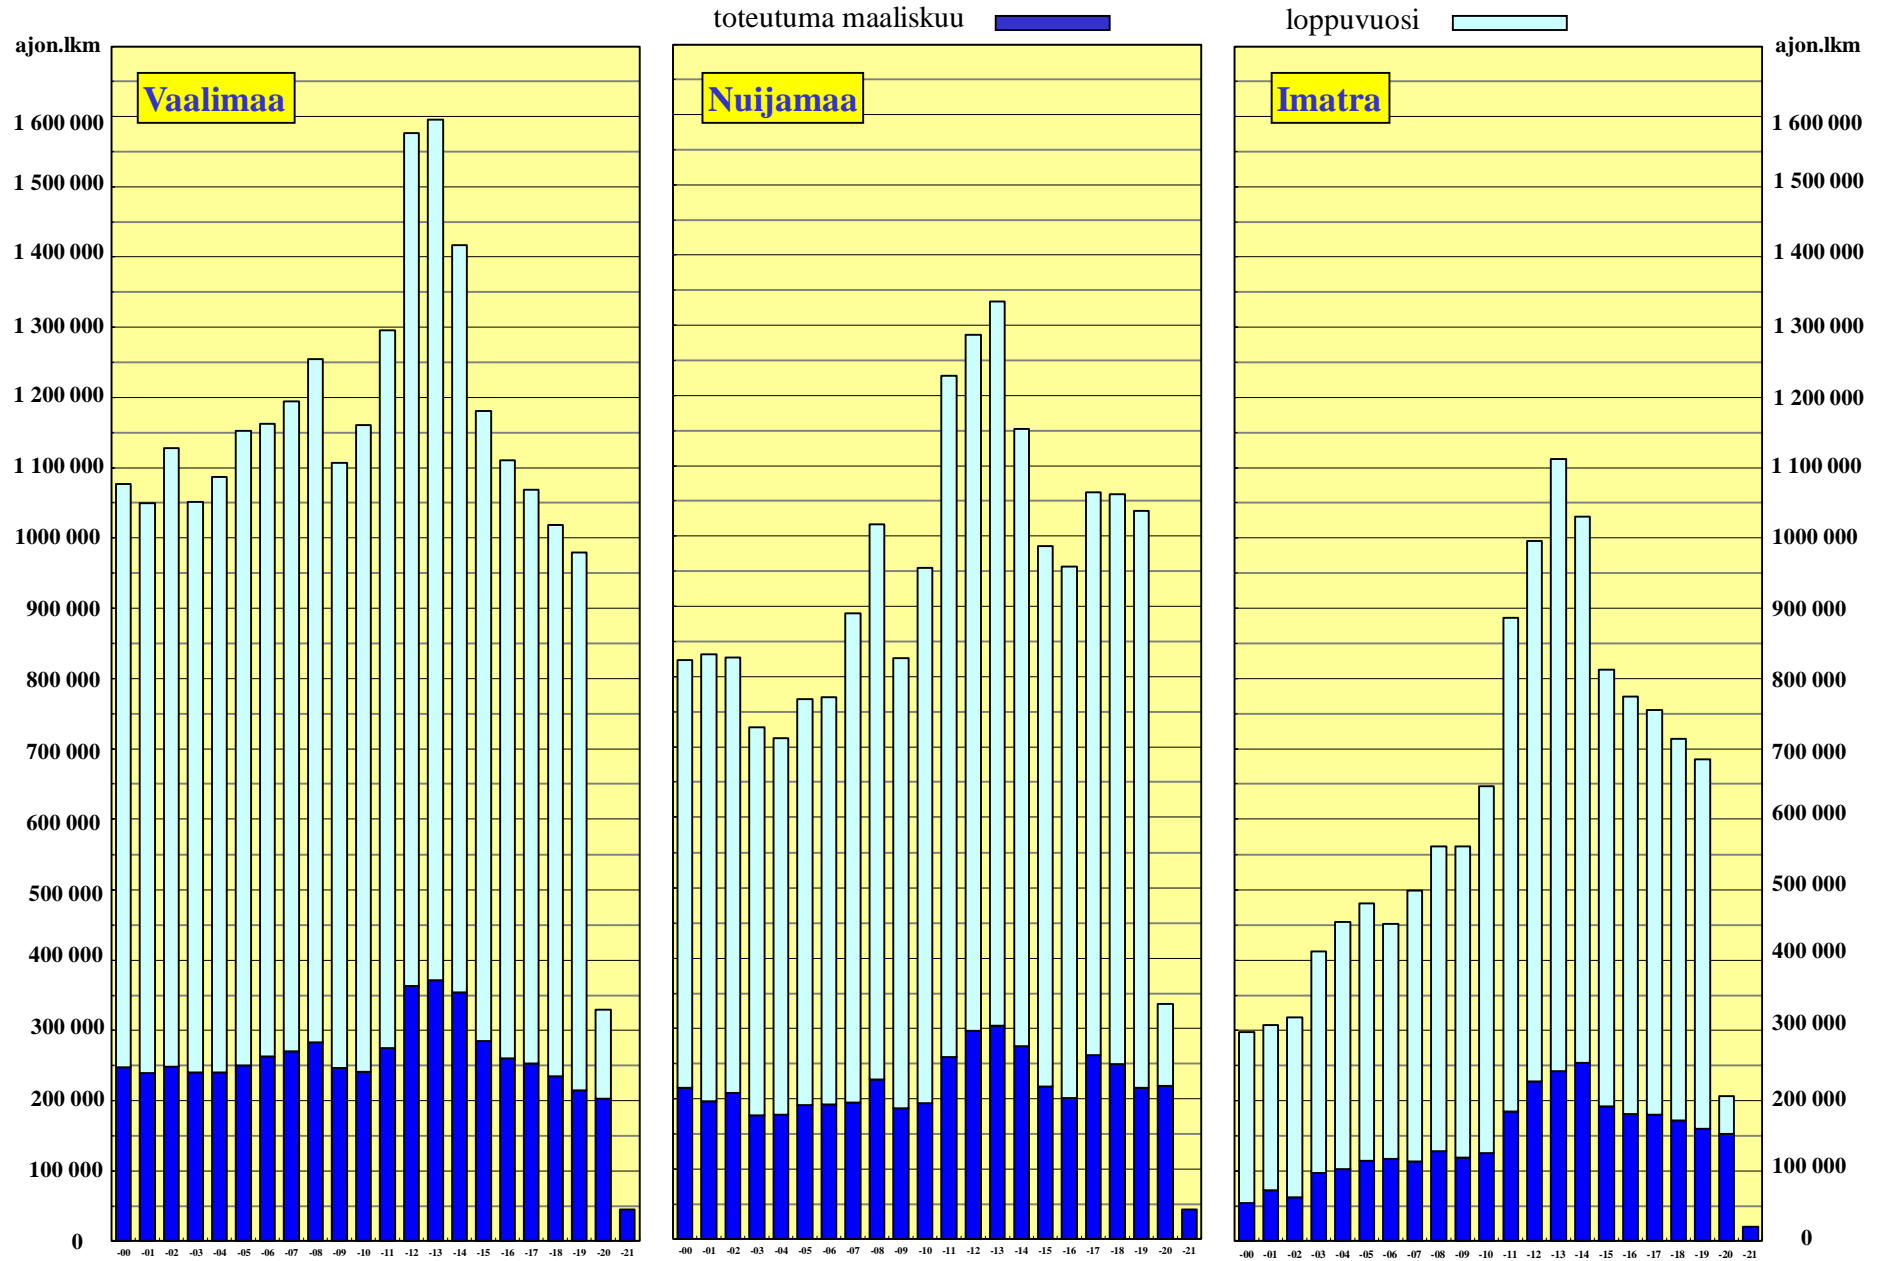

Tieliikenne Kaakkois-Suomen rajanylityspaikoilla 2000 - 2021

Kaikki ajoneuvoluokat, molemmat suunnat yhteensä

Lähde: Traffic Management Finland Oy automaattinen liikennelaskentalaitte