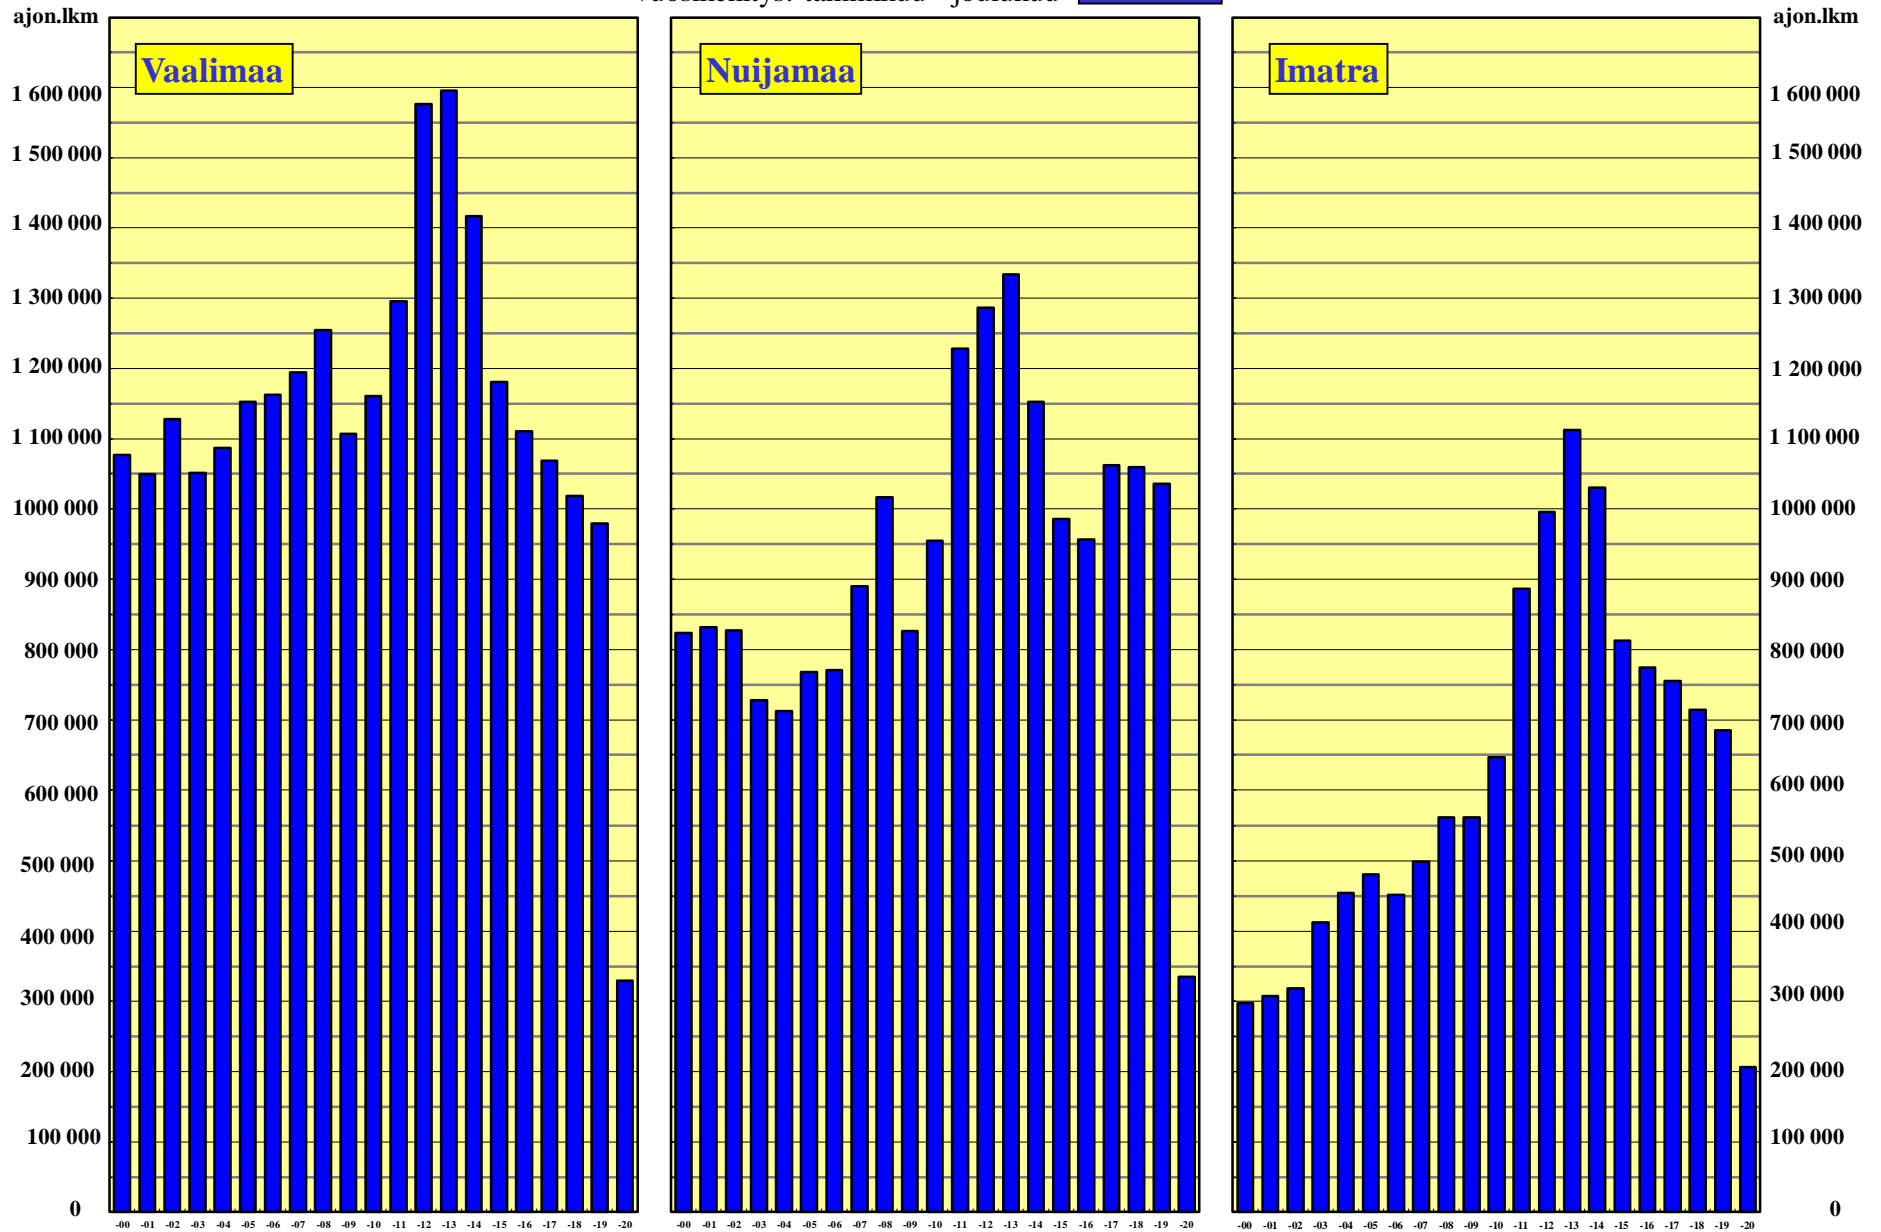

Tieliikenne Kaakkois-Suomen rajanylityspaikoilla 2000 - 2020

Kaikki ajoneuvoluokat, molemmat suunnat yhteensä

Vuosikehitys: tammikuu - joulukuu

Lähde: ITM Finlandin automaattinen liikennelaskentalaitte