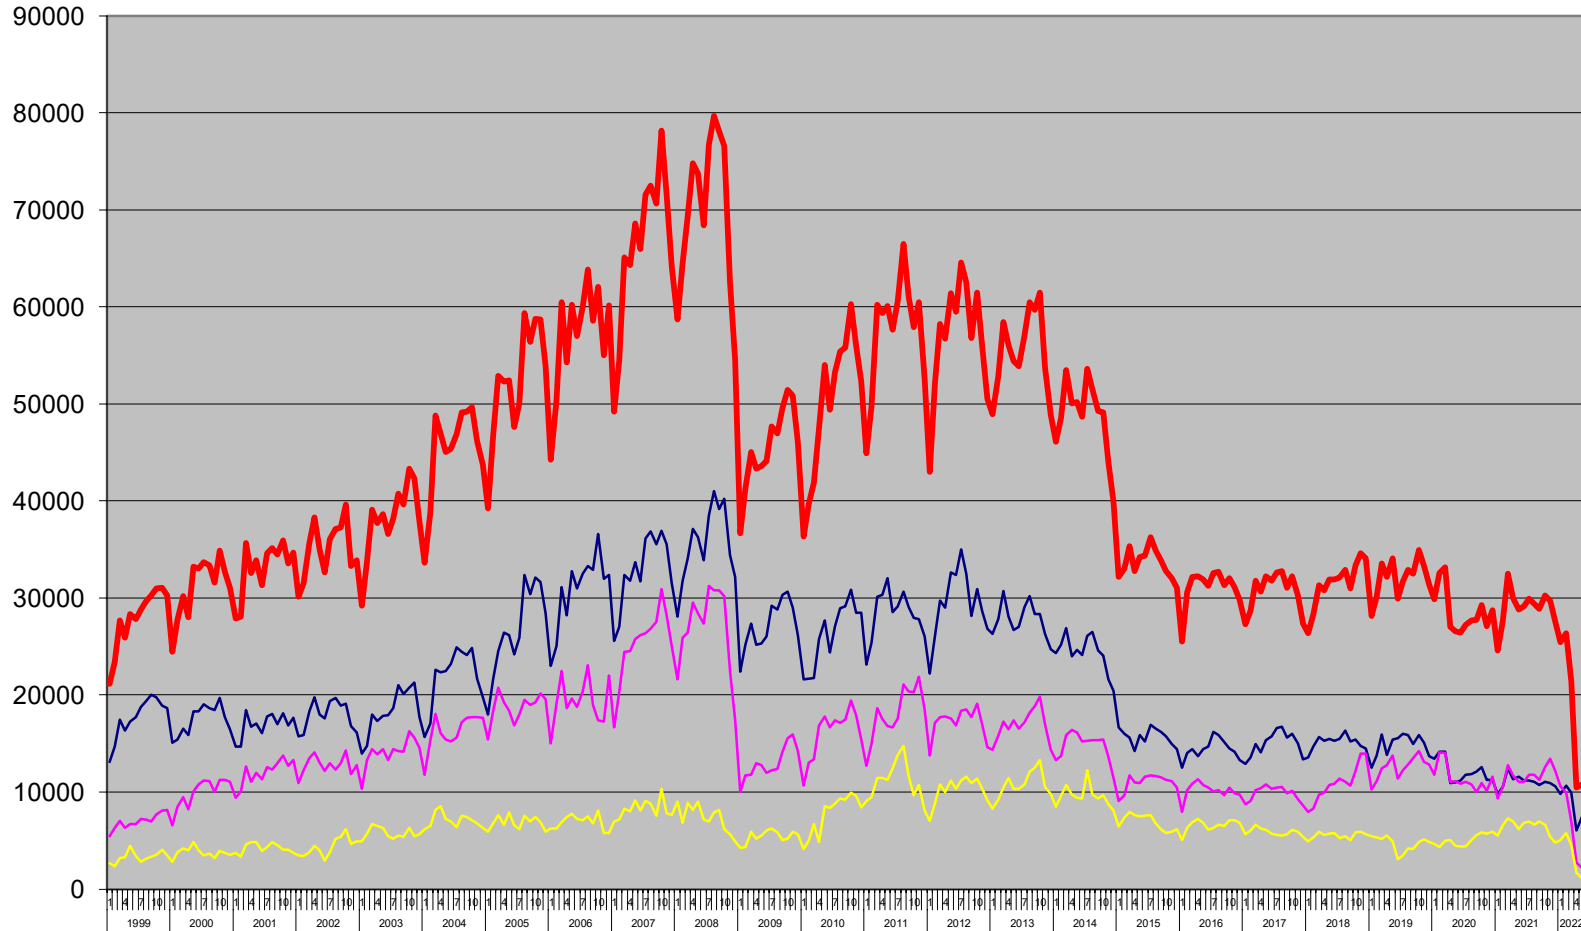

RASKAS LIIKENNE

KAAKKOIS - SUOMEN RAJANYLITYSPAIKOILLA

1999 - 2022

ajoneuvojen lkm / kk

Lähde: Traffic Management Finland Oy automaattinen liikennelaskentalaitte