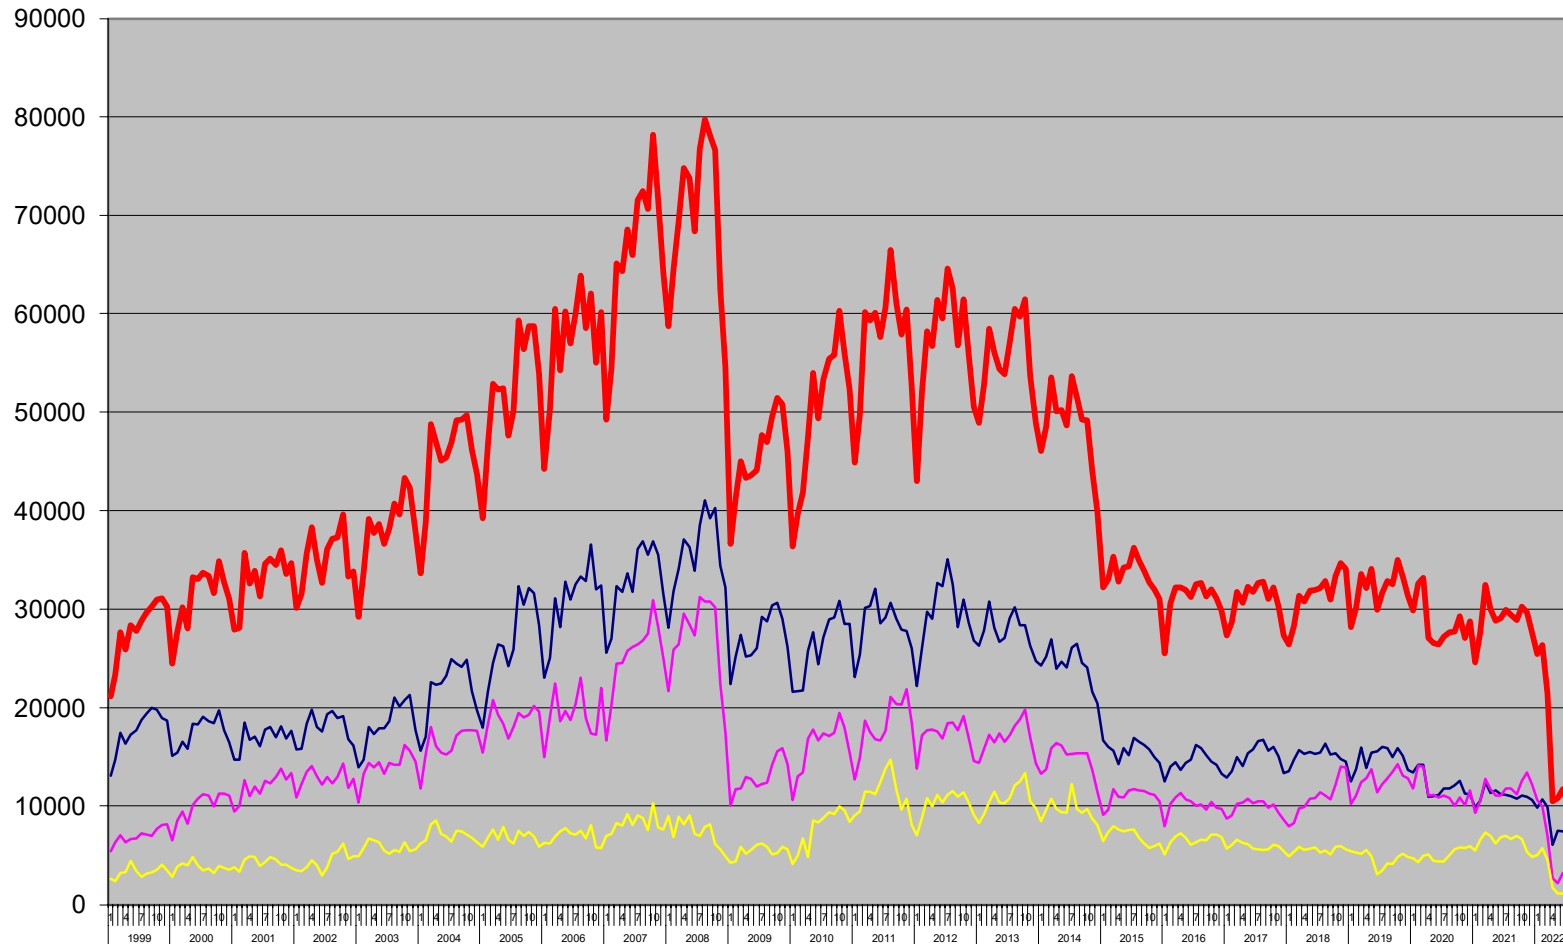

RASKAS LIIKENNE KAAKKOIS - SUOMEN RAJANYLITYSPAIKOILLA 1999 - 2022

ajoneuvojen lkm / kk

Lähde: Traffic Management Finland Oy automaattinen liikennelaskentalaitte