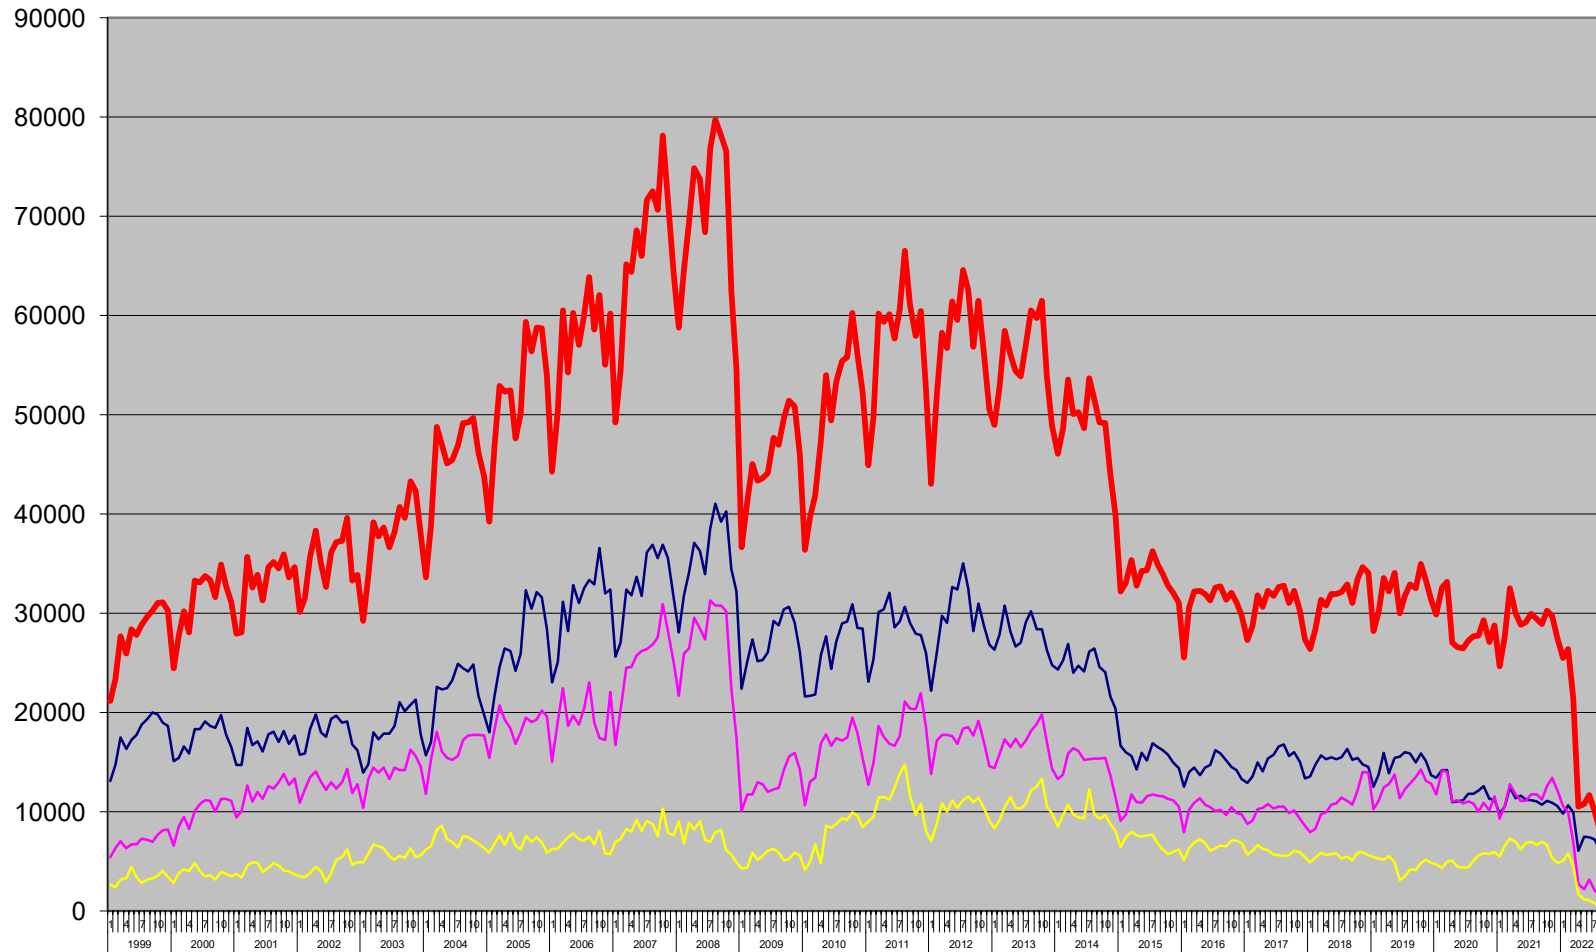

RASKAS LIIKENNE KAAKKOIS - SUOMEN RAJANYLITYSPAIKOILLA 1999 - 2022

ajoneuvojen lkm / kk

Lähde: Traffic Management Finland Oy automaattinen liikennelaskentalaitte