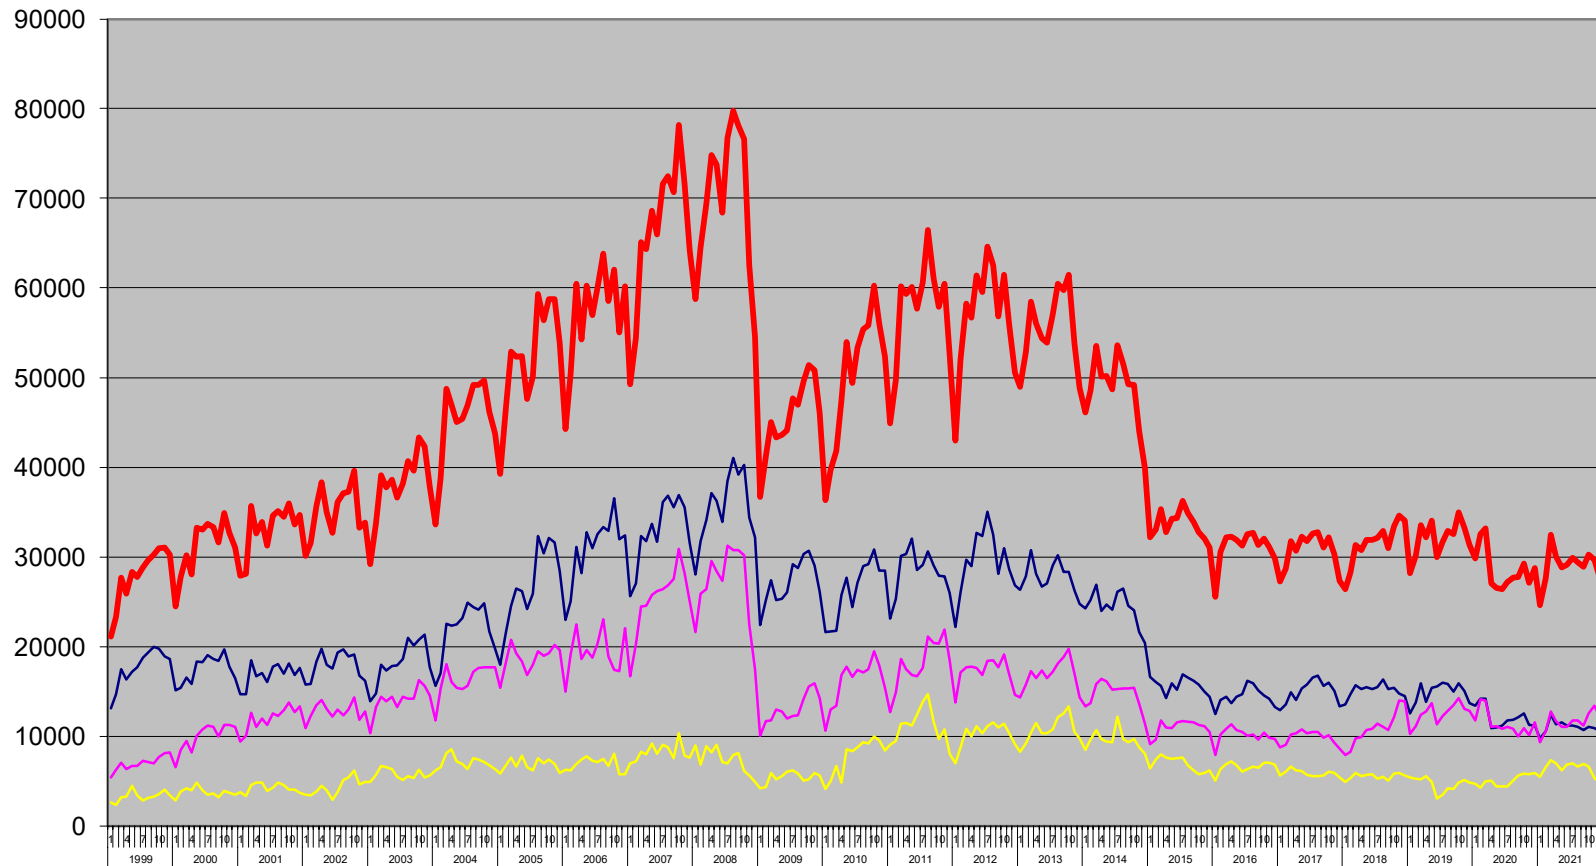

# RASKAS LIIKENNE KAAKKOIS - SUOMEN RAJANYLITYSPAIKOILLA 1999 - 2021

ajoneuvojen lkm / kk

Lähde: Traffic Management Finland Oy automaattinen liikennelaskentalaitte