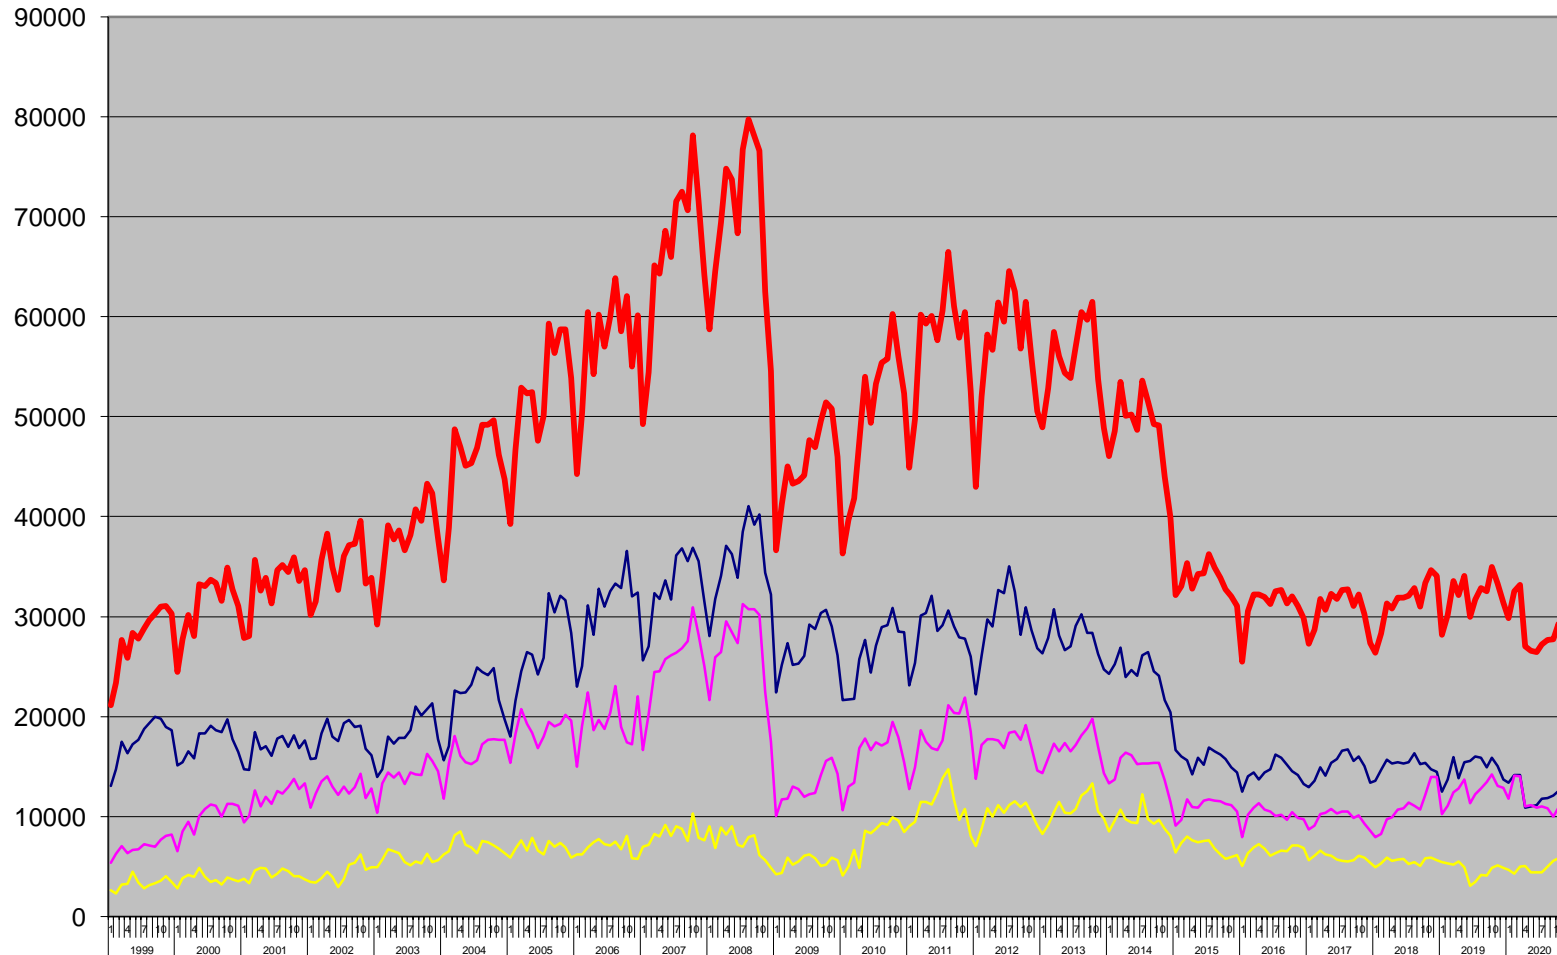

# RASKAS LIIKENNE KAAKKOIS - SUOMEN RAJANYLITYSPAIKOILLA 1999 - 2020

ajoneuvojen lkm / kk

Lähde: Traffic Management Finland Oy automaattinen liikennelaskentalaitte